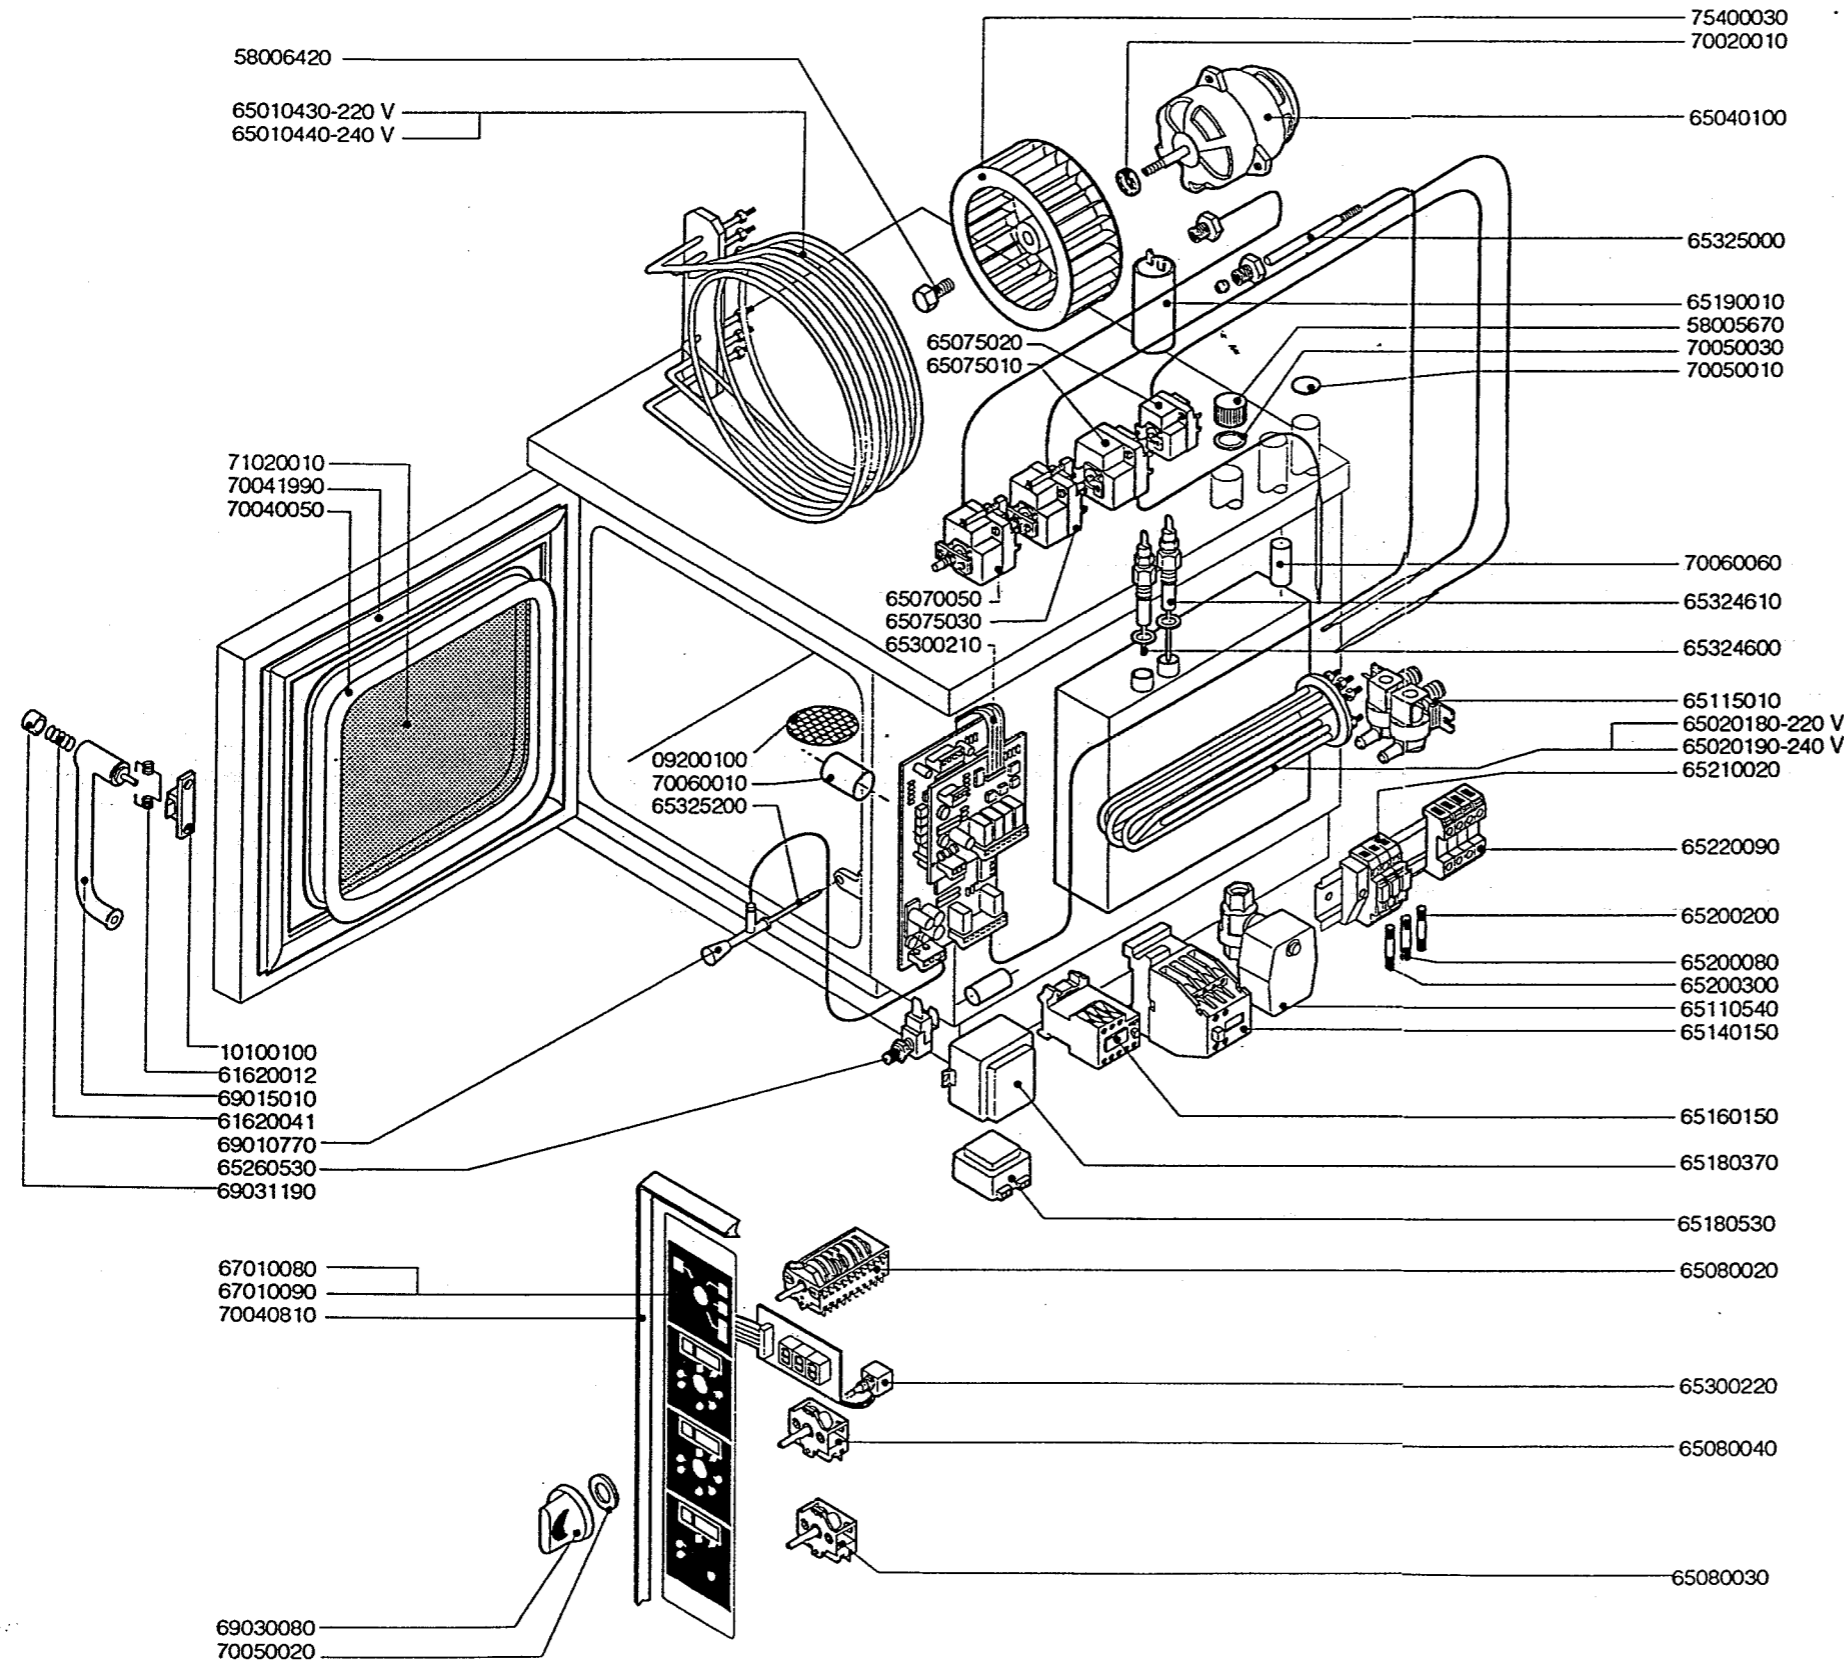

Зип Общепит

vsezip.ru

+7(812)987-08-81

ERSATZTEILE H.-DÄMPFER COMPACT ME 104

KODE	BEZEICHUNG	S	L
09200100	ABFLUSSFILTER	1	1
10100100	FLANSCH	1	1
58005670	SCHRAUBVERSCHLUSS	1	1
58006420	VENTILATORSCHRAUBE	1	1
61620012	FEDER F.SCHLISSHAKEN	1	1
61620041	FEDER F.GRIFFKNOPF	1	1
65010430	HEIZKOERPER 3,9 KW 220V	1	1
65010440	HEIZKOERPER 3,9 KW 240V	1	1
65020180	BOILER HEIZKOERPER 3,9 KW 220V	1	1
65020190	BOILER HEIZKOERPER 3,9 KW 240V	1	1
65040100	MOTOR	1	1
65070050	SICHERHEITS-THERMOSTAT	1	1
65075010	THERMOSTAT Z.WRASENABLOSCHUNG	1	1
65075020	ABFLUSSTHERMOSTAT	1	1
65075030	SICHERHEITS THERMOSTAT BOILER	1	1
65080020	SCHALTER	1	1
65080030	SCHALTER	0	1
65080040	SCHALTER	2	2
65110540	BOILERBLAUF VENTIL	1	1
65115010	MAGNETVENTIL	1	1
65140150	SCHUETZ	3	3
65160150	MOTORSCHUTZSCHALTER 0,25-0,4A	1	1
65180370	TRANSFORMATOR 7 VA	1	1
65180530	TRANSFORMATOR 3 VA	1	1
65190010	KONDENSATOR 4MF	1	1
65200080	SCHMELZSICHERUNG 0,125 A (T)	1	1
65200200	SCHMELZSICHERUNG 2 A	1	1
65200300	SCHMELZSICHERUNG 0,1 A (T)	1	1
65210020	SICHERUNGSHALTER	3	3
65220090	KLEMMLEISTE	1	1
65260530	TUERSCHALTER	1	1
65300210	FUNKTIONSPLATINE L-S	1	1
65300220	DISPLAY	2	3
65324600	WASSERSTANDSFUEHLER MAX	1	1
65324610	WASSERSTANDSFUEHLER SICHERHEIT	1	1
65325000	FUEHLER	1	1
65325200	KERNTEMPERATUFUEHLER	0	1
67010080	BEDIENUNGSFOLIE S	1	0
67010090	BEDIENUNGSFOLIE L	0	1
69010770	ABLAUFKUGELGRIF	0	1
69015010	HANDGRIF	1	1
69030080	DREHKNOFF	3	4
69031190	TUERGRIFKNOPF	1	1
70020010	MOTORDICHTUNG	1	1
70040050	HARTGLASSDICHTUNG	2	2
70040810	DICHTUNG DER BEDIENUNGSBLENDE	1	1
70041990	TUERDICHTUNG	1	1
70050010	DICHTUNG DES ABZUGS	1	1
70050020	DICHTUNG DES BEDIENUNGSKNEBELS	6	8
70050030	DICHTUNG DES BOILERSTUTZENS	1	1
70060010	MUFFE ø 30	1	1
70060060	MUFFE ø 15	2	2
71020010	HARTGLAS	1	1
75400030	LUEFTERRAD	1	1

\* SONDRERSPANNUNGEN 380-415V OHNE NEUTRUM

65180800 AUTOTRANSFORMATOR

039/1192