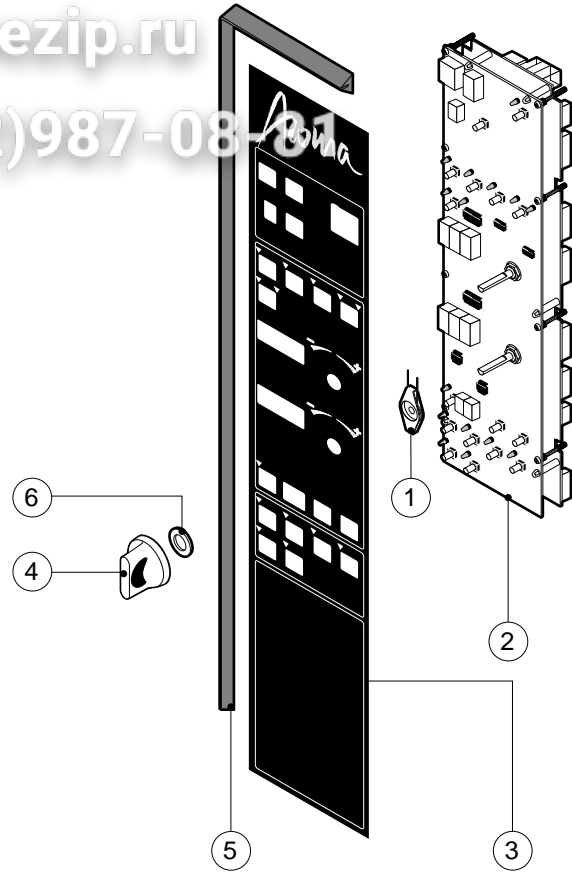

016.40.004.3745 101197 DONADINI & C

Зип Ощепит

vsezip.ru

+7(812)987-08-31

POS.	CODICE	PEZZI	DESCRIZIONE
1	R10205120	2	SUPPORTO MOLLA
2	R65300860	1	SCHEDE TASTIERA
3	R67011600	1	TARGA LAINOX
4	R69030150	2	KIT MANOPOLA
5	R70040840	1	GUARNIZIONE CRUSCOTTO
6	R70050020	4	GUARNIZIONE MANOPOLA

POS.	CODICE	PEZZI	DESCRIZIONE