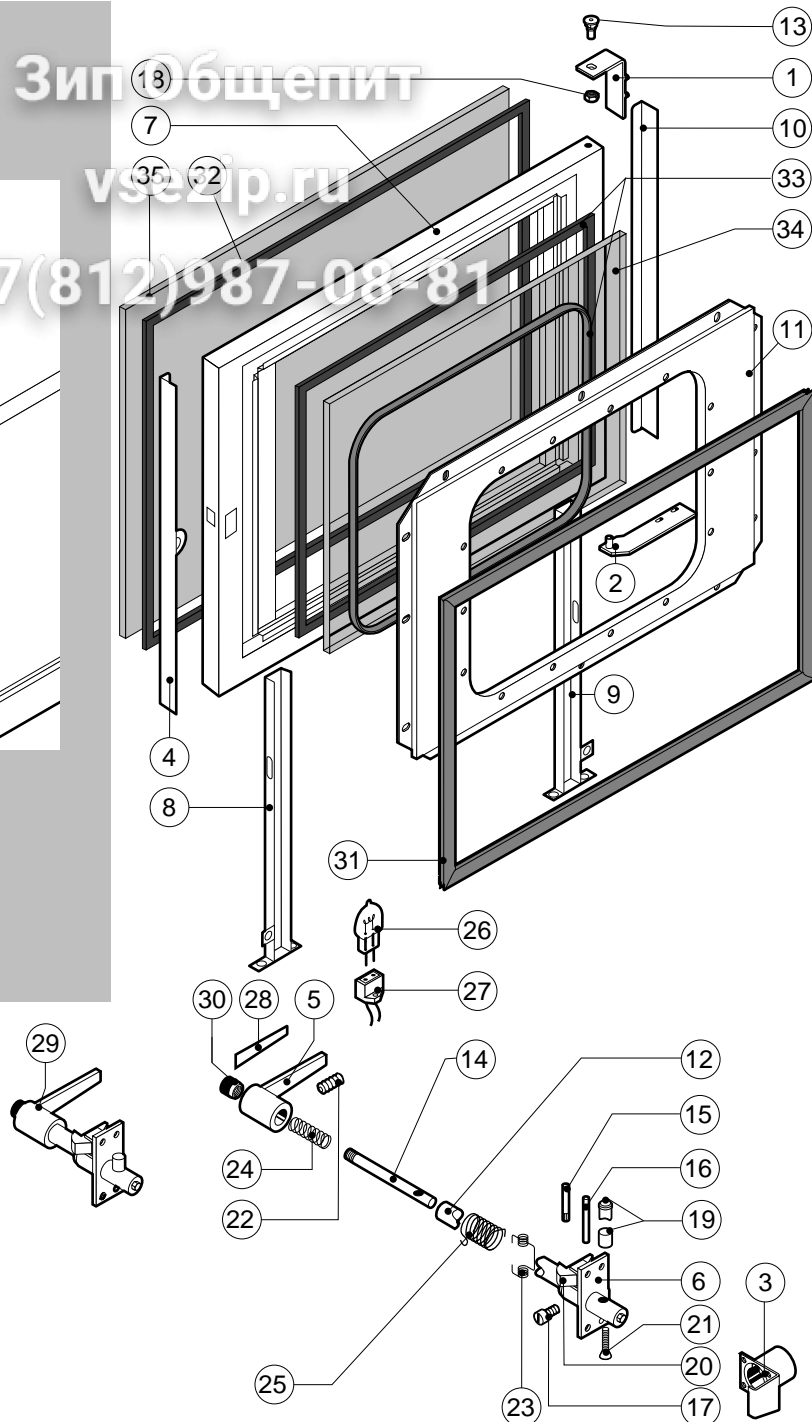

ЗипОбщепит

vsezip.ru

+7(812)987-08-81

POS.	CODICE	PEZZI	DESCRIZIONE
1	R10201290	1	CERNIERA SUPERIORE
2	R12200630	1	CERNIERA INFERIORE
3	R12200810	1	FLANGIA BOCCOLA CHIUSURA
4	R12200860	1	FERMAVETRO DX
5	R12200890	1	IMPUGNATURA MANIGLIA
6	R12200900	1	FLANGIA BOCCOLA CONTROPORTA
7	R12202000	1	PORTA
8	R12202010	1	CALOTTA DX LAMPADE
9	R12202020	1	CALOTTA SX LAMPADE
10	R12400880	1	FERMAVETRO SX
11	R12400990	1	CONTROPORTA
12	R58001920	1	PERNO MANIGLIA
13	R58002150	1	PERNO SUPERIORE CERNIERA
14	R58002300	1	PERNO PULSANTE
15	R58002320	1	SPINA PULSANTE
16	R58002350	1	PERNO NASELLO MANIGLIA
17	R58002370	1	FERMO ROTAZIONE MANIGLIA
18	R58004050	1	DADO PER PERNO CERNIERA SUPERIORE
19	R58004781	1	GANCIO PERNO MANIGLIA C/NOTTOLO

POS.	CODICE	PEZZI	DESCRIZIONE
20	R58005050	1	NASELLO MANIGLIA
21	R58006370	1	VITE BLOCCAGGIO PERNO MANIGLIA
22	R61090562	1	VITE STEI M8x10
23	R61620012	1	MOLLA PER NASELLO MANIGLIA
24	R61620041	1	MOLLA PULSANTE MANIGLIA
25	R61620102	1	MOLLA RITORNO MANIGLIA
26	R65270020	2	LAMPADA ALOGENA 20W 12V G4
27	R65270400	2	PORTALAMPADA PER LAMPADA ALOGENA
28	R67011000	1	PLACCA MANIGLIA BLU
29	R69015030	1	MANIGLIA PULSANTE COMPLETA
30	R69031220	1	PULSANTE MANIGLIA BLU
31	R70042500	1	GUARNIZIONE PORTA
32	R70042600	1	GUARNIZIONE CRISTALLO ANTERIORE
33	R70042700	1	GUARNIZIONE CRISTALLO POSTERIORE
34	R71200020	1	CRISTALLO POSTERIORE PORTA
35	R71200180	1	CRISTALLO ORO/BLU PORTA

016.40.004.3745 101197 DONADINI & C

Зип Ощепит

vsezip.ru

+7(812)987-08-31

POS.	CODICE	PEZZI	DESCRIZIONE
1	R10205120	2	SUPPORTO MOLLA
2	R65300860	1	SCHEDE TASTIERA
3	R67011600	1	TARGA LAINOX
4	R69030150	2	KIT MANOPOLA
5	R70040840	1	GUARNIZIONE CRUSCOTTO
6	R70050020	4	GUARNIZIONE MANOPOLA

POS.	CODICE	PEZZI	DESCRIZIONE