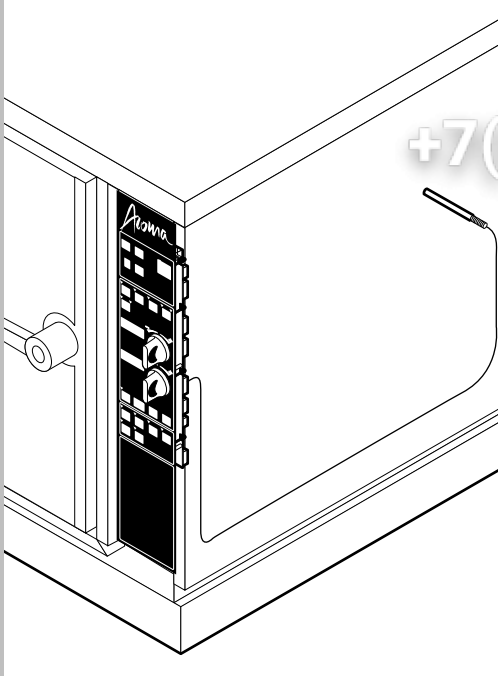

016.40.004.3745 101197 DONADINI & C

Зип Ощепит

vsezip.ru

+7(812)987-08-31

POS.	CODICE	PEZZI	DESCRIZIONE
1	R10205120	2	SUPPORTO MOLLA
2	R65300860	1	SCHEDE TASTIERA
3	R67011600	1	TARGA LAINOX
4	R69030150	2	KIT MANOPOLA
5	R70040840	1	GUARNIZIONE CRUSCOTTO
6	R70050020	4	GUARNIZIONE MANOPOLA

POS.	CODICE	PEZZI	DESCRIZIONE