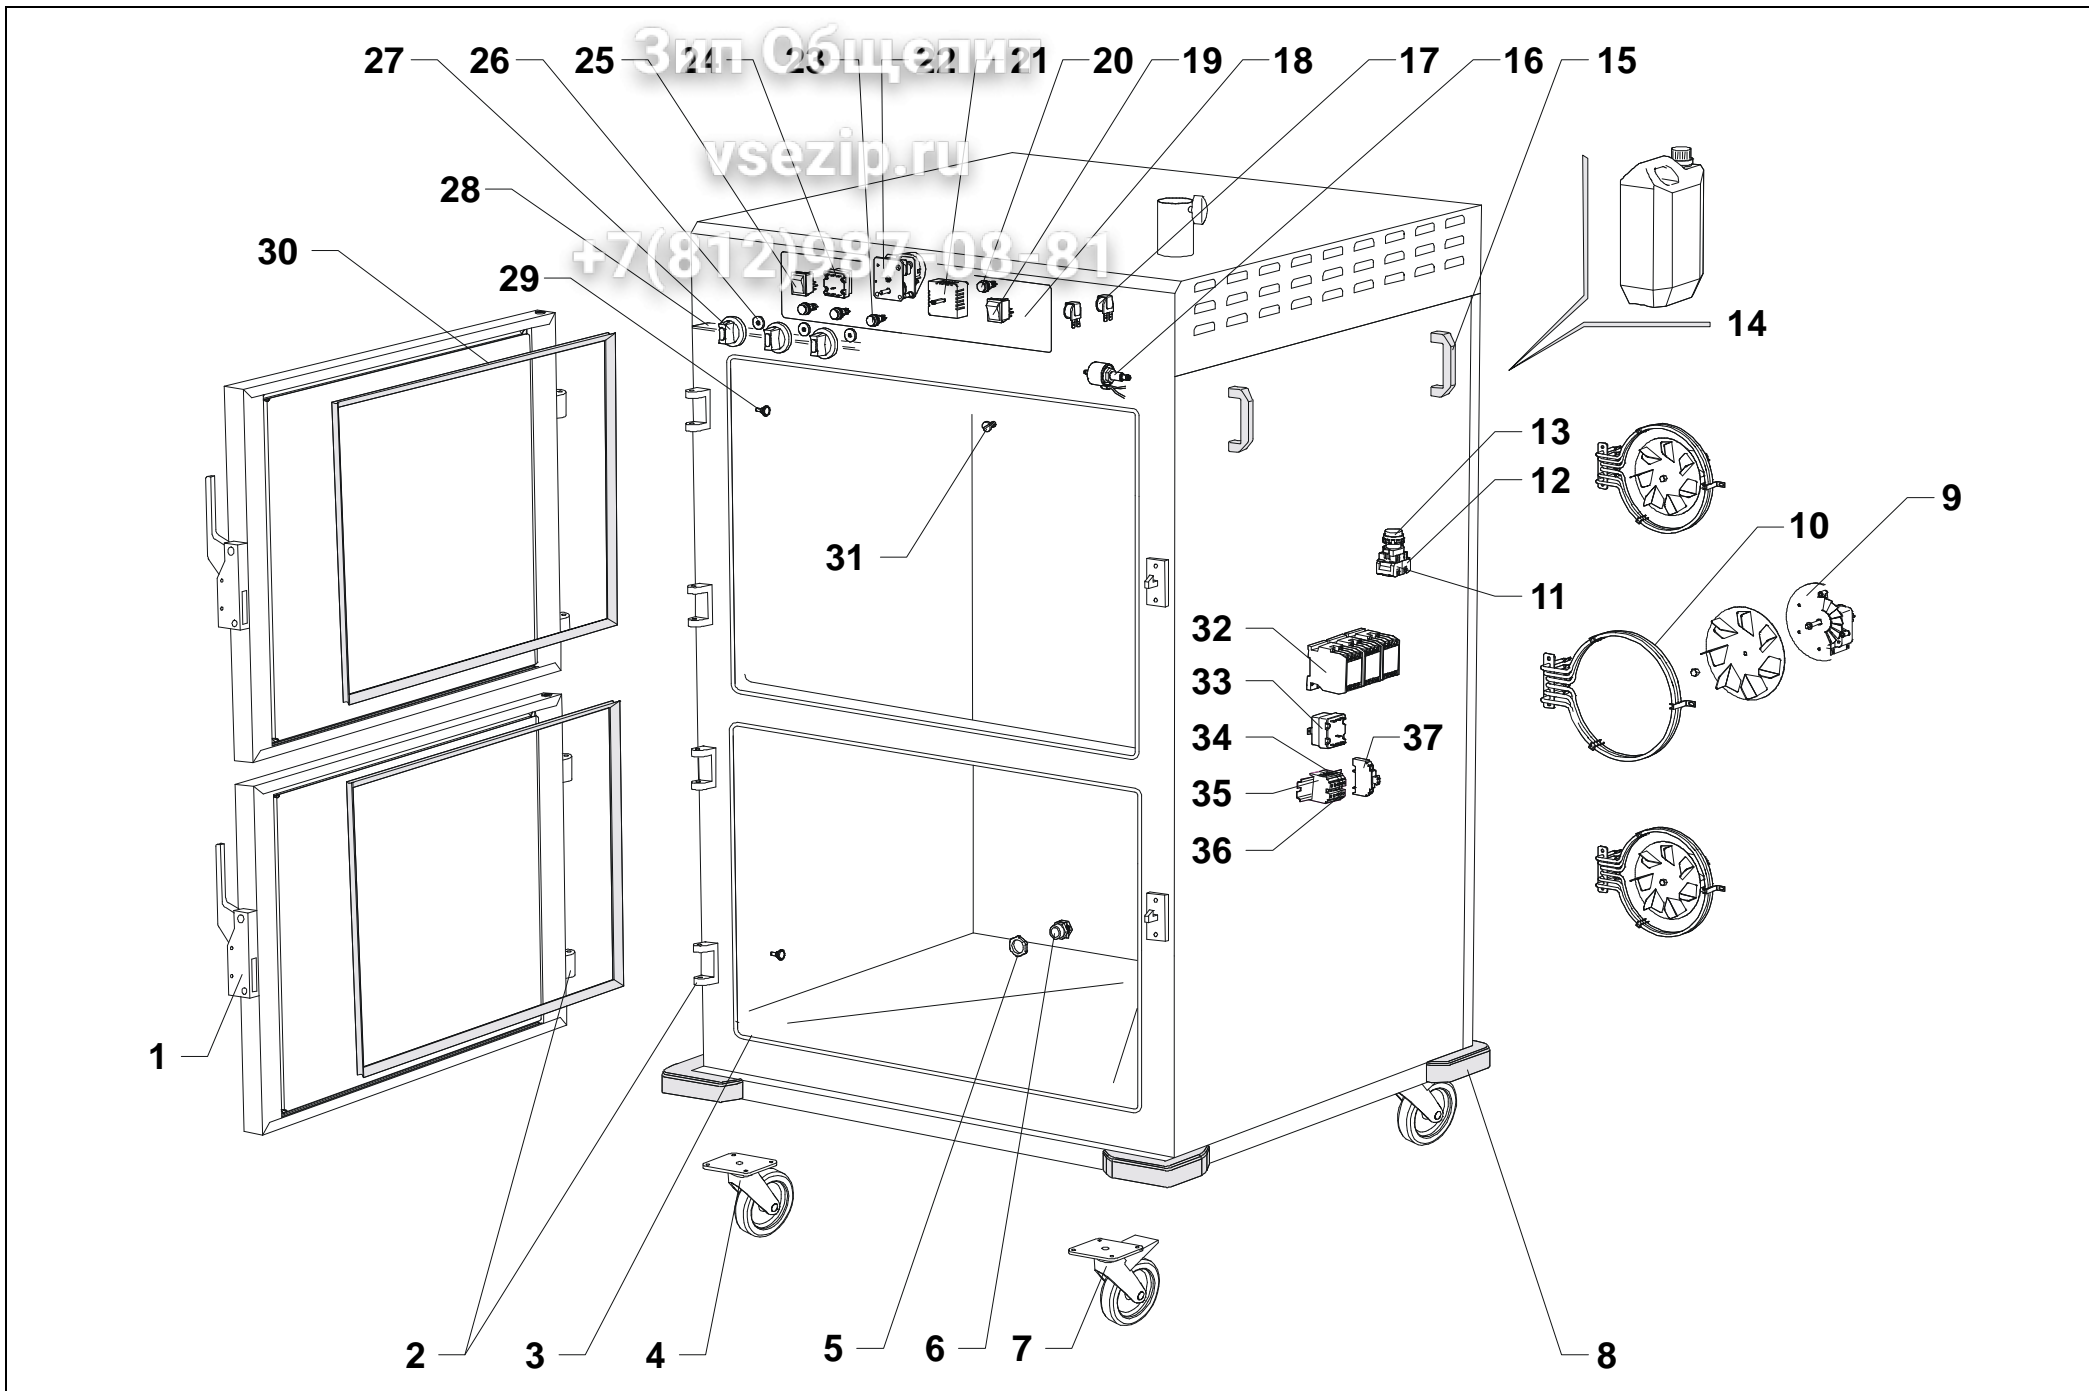

Зип Общепит

vsezip.ru

+7(812)987-08-81

**ESPLOSI
EXPLODED DRAWINGS
VUE ECLATEE
EXPLOSIONZEICHNUNGEN
DESPIECE**

Mod. RC162M

RC162M - 2

POS.	COD.	QT.	DESCRIZIONE	DESCRIPTION	DESCRIPTION	BESCHREIBUNG	DESCRIPCIONES
1	A33200310	2	CHIUSURA IMPUGNATURA CURVA CROMATA	FERMETURE POIGNEE CHROME	DEAD LATCH	VERSCHLUSSVORRICHTUNG	CLAUSURA
2	A33200080	4	CERNIERA CROMATA LUCIDA	CHARNIERE CHROME	HINGE	SCHARNIER	BISAGRA
3	A23203300	1	GUARNIZIONE FACCIATA RM-RC162	JOINT FACADE RM-RC162	FRONT GASKET RM-RC162	DICHTUNG DER FRONTSEITE RM-RC162	JUNTA FRONTAL RM-RC162
4	A33100020	2	RUOTA	ROULETTE	WHEEL	RAD	RUEDA
5	A34201370	1	CONTRODADO PG21	CONTRE-ECROU RONDELLE PG21	CABLE GLAND LOCK NUT PG21	MUTTER PG21	CONTRODADO PASACABLE PG21
6	A34201360	1	PRESSACAVO 107/Z21	RONDELLE FIXATION 107/Z21	CABLE/GLAND 107/Z21	ENTZUGLASTUNG 107/Z21	PASACABLE 107/Z21
7	A33100030	2	RUOTA CON FRENO	ROULETTE AVEC FREIN	WHEEL WITH BRAKE	RAD MIT BREMSE	RUEDA CON FRENO
8	A31200060	4	PARACOLPI	BUTOIR	BUFFER	PRELLVORRICHTUNG	PARACHOQUES
9	A34300420	3	VENTILATORE C30XOL 13/05 240V	MOTEUR C30xol 13/05 240V	VENTILATION MOTOR C30xol 13/05 240V	MOTOR C30xol 13/05 240V	VENTILADOR C30xol 13/05 240V
10	A34300510	3	RESISTENZA 3150W 230V	RESISTANCE 3150W 230V	HEATING ELEMENT 3150W 230V	HEIZKOERPER 3150W 230V	RESISTENCIA 3150W 230V
11	A34100320	1	CONTATTO 1NO ANTICIPATO	CONTACT ANTICIPE 1NO	1NO ANTICIPED SWITCH	VORGESTELLTER KONTAKT 1NO	CONTACTO 1NC ANTICIPADO
12	A34100330	1	CONTATTO 1NC RITARDATO	CONTACT RETARDE 1NC	1NC DELAYED SWITCH	VERZOEGERTER KONTAKT 1NC	CONTACTO 1NC RETARDADO
13	A34100310	1	PULSANTE INSTABILE ROSSO	MICRO INTERRUPTEUR HUMIDIFICATION	HUMIDITY MICROSWITCH	MIKROSCHALTER BEFEUCHTUNG	MICROINTERRUPTOR HUMIDIFICADOR
14	A32100560	1	TANICA 3 LITRI	RESERVOIR 3Lt	TANK 3Lt	TANK 3Lt	DEPOSITO 3Lt
15	A23102610	4	MANIGLIA LATERALE	POIGNE LATERAL	LATERAL HANDLE	SEITLICH GRIFF	MANETA LATERAL
16	A34300430	1	POMPA NM-2 230V 50HZ	POMPE HUMIDIFICATION	HUMIDITY PUMP	BASCHWADUNGSPUMPE	POMPA HUMIDIFICADOR
17	A34100750	2	SUONERIA 220V	SONNERIE 220V	BUZZER 220V	SUMMER 220V	ZUMBADOR 220V
18	A23601630	1	MASCHERINA COMB.VERS.M OR.RENOVA	PLAQUE COMB.VERS.M OR.RENOVA	RENOVA PLATE COMB.VERS.M OR.	BEDIENUNGSFOLIE COMB.VERS.M OR.RENOVA	PLACA RENOVA COMB.VERS.M OR.
19	A34100140	1	DEVIATORE NERO	INTERRUPTOR DEVIATEUR	CURRENT EXCHANGE SWITCH	UMSCHALTER	INTERRUPTOR BIPOLAR
20	A34200300	1	SPIA LUMINOSA ARANCIO 220V	LAMPE TEMOIN ORANGE	ORANGE INDICATING LIGHT	ORANGENE KONTROLLAMPE	LAMPARA PILOTO NARANJA
21	A34100700	1	REGOLATORE ENERGIA	REGULATEUR D'ENERGIE	ENERGY REGULATOR	ENERGIEREGLER	REGULADOR ENERGIA
22	A34100730	1	CONTAMINUTI 90' EL.MECC.(108')	TIMER 90' EL.MECC. (108')	TIMER 90'	TIMER 90'	PROGRAMADOR 90'
23	A34200310	3	SPIA LUMINOSA VERDE 220V	LAMPE TEMOIN VERT	GREEN INDICATING LIGHT	GRUENE KONTROLLAMPE	LAMPARA PILOTO VERDE
24	A34100020	1	TERMOSTATO REGOLABILE 45°-170°C	THERMOSTAT 45°-170°C	THERMOSTAT 45°-170°C	THERMOSTAT 45°-170°C	KIT TERMOSTATO 45°-170°C
25	A34100342	1	INTERRUTTORE LUMINOSO VERDE	INTERRUPTEUR VERT	GREEN LIGHT SWITCH	GRUENER SCHALTER	INTERRUPTOR VERDE
26	A32100550	3	GUARNIZIONE MANOPOLA	KNOB GASKET	ETANCHEITE POIGNEE COMMANDE	DICHTUNG DES BEDIENUNGSKNEBELS	JUNTA MANETA
27	A34100920	3	MANOPOLA RENOVA GRIGIA NERA	POIGNE COMMANDE RENOVA	KNOB RENOVA	DREHKNOPF RENOVA	MANETA RENOVA
28	A23203310	1	GUARNIZIONE COPERCHIO RM-RC161-162	JOINT COUVERCLE RM-RC161-162	COVER PANEL GASKET RM-RC161-162	DICHTUNG FUER DECKEL RM-RC161-162	JUNTA TAPA RM-RC161-162
29	A23100930	8	PERNO SUPPORTO PARATIA	SUPPORT GLISSIERES	SIDE RUNNERS SUPPORT	BOLZEN AUFLAGESCHIENEN	PERNO PARATIA
30	A23203290	2	GUARNIZIONE PORTA RM-RC162-262	JOINT DE PORTE RM-RC162-262	DOOR GASKET RM-RC162-262	TUERDICHTUNG RM-RC162-262	JUNTA PUERTA RM-RC162-262
31	A23100890	2	VITE FERMO DEFLETTORE	VIS DEFLECTEUR	FAN GUARD FASTENING SCREW	SCHRAUBE F.LUFTLEITBLECH	TORNILLO CIERRE DEFLECTOR
32	A34100880	3	TELERUTTORE 4kW	CONTACTEUR 4kW	CONTACTOR 4kW	SCHUETZ 4kW	CONTACTOR 4kW
33	A34100780	1	TERMOSTATO SICUREZZA 320°C	THERMOSTAT DE SECURITE' 320°C	SECURITY THERMOSTAT 320°C	SICHERHEITS-THERMOSTAT 320°C	KIT TERMOSTATO SEGURIDAD 320°C
34	A34101030	1	MORSETTO TRIPOLARE 6mm	BORNE TRIPOLAIRE 6mm	TRIPOLAR TERMINAL 6mm	DREIPOLIG KLEMME 6mm	REGLETA TRIPOLAR 6mm
35	A34101080	1	MORSETTO UNIPOLARE BLU 6mm	BORNE UNIPOLAIRE BLUE 6mm	UNIPOLAR BLUE TERMINAL 6mm	BLAU EINADRIG KLEMME 6mm	REGLETA UNIPOLAR AZUL 6mm
36	A34101020	1	MORSETTO UNIPOLARE DI TERRA 6mm	BORNE UNIPOLAIRE DE TERRE 6mm	UNIPOLAR EARTH TERMINAL 6mm	ERDE EINADRIG KLEMME 6mm	REGLETA UNIPOLAR DE TIERRA 6mm
37	A34101070	1	PORTAFUSIBILE	PORTE-FUSIBLE	FUSE CARRIER	SICHERUNGSHALTER	PORTAFUSIBILE
37a	A34201250	1	FUSIBILE 2A	FUSIBLE 2A	FUSE 2A	SCHMELZSICHERUNG 2A	FUSIBLE 2A