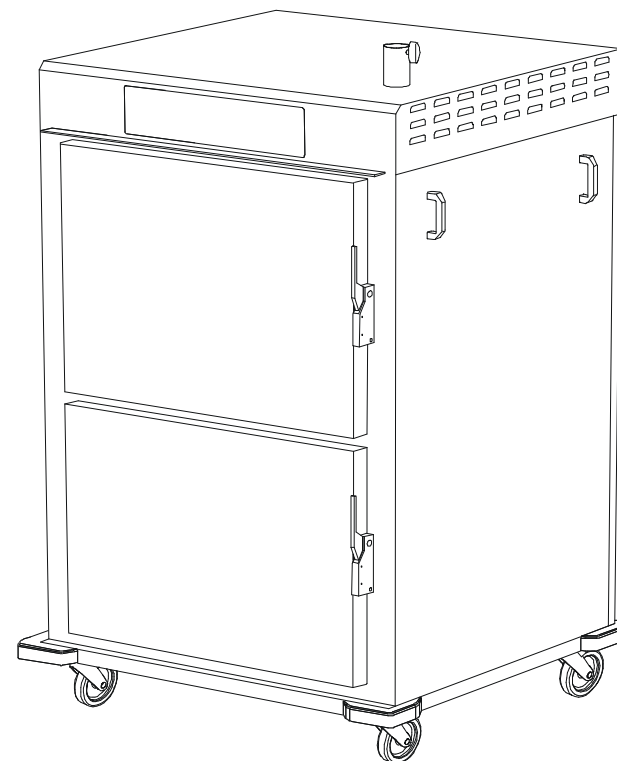

Зип Общепит

vsezip.ru

+7(812)987-08-81

**ESPLOSI
EXPLODED DRAWINGS
VUE ECLATEE
EXPLOSIONZEICHNUNGEN
DESPIECE**

Mod. RC162M

RC162M - 2

POS.	COD.	QT.	DESCRIZIONE	DESCRIPTION	DESCRIPTION	BESCHREIBUNG	DESCRIPCIONES
1	A33200310	2	CHIUSURA IMPUGNATURA CURVA CROMATA	FERMETURE POIGNEE CHROME	DEAD LATCH	VERSCHLUSSVORRICHTUNG	CLAUSURA
2	A33200080	4	CERNIERA CROMATA LUCIDA	CHARNIERE CHROME	HINGE	SCHARNIER	BISAGRA
3	A23203300	1	GUARNIZIONE FACCIATA RM-RC162	JOINT FACADE RM-RC162	FRONT GASKET RM-RC162	DICHTUNG DER FRONTSEITE RM-RC162	JUNTA FRONTAL RM-RC162
4	A33100020	2	RUOTA	ROULETTE	WHEEL	RAD	RUEDA
5	A34201370	1	CONTRODADO PG21	CONTRE-ECROU RONDELLE PG21	CABLE GLAND LOCK NUT PG21	MUTTER PG21	CONTRODADO PASACABLE PG21
6	A34201360	1	PRESSACAVO 107/Z21	RONDELLE FIXATION 107/Z21	CABLE/GLAND 107/Z21	ENTZUGLASTUNG 107/Z21	PASACABLE 107/Z21
7	A33100030	2	RUOTA CON FRENO	ROULETTE AVEC FREIN	WHEEL WITH BRAKE	RAD MIT BREMSE	RUEDA CON FRENO
8	A31200060	4	PARACOLPI	BUTOIR	BUFFER	PRELLVORRICHTUNG	PARACHOQUES
9	A34300420	3	VENTILATORE C30XOL 13/05 240V	MOTEUR C30xol 13/05 240V	VENTILATION MOTOR C30xol 13/05 240V	MOTOR C30xol 13/05 240V	VENTILADOR C30xol 13/05 240V
10	A34300510	3	RESISTENZA 3150W 230V	RESISTANCE 3150W 230V	HEATING ELEMENT 3150W 230V	HEIZKOERPER 3150W 230V	RESISTENCIA 3150W 230V
11	A34100320	1	CONTATTO 1NO ANTICIPATO	CONTACT ANTICIPE 1NO	1NO ANTICIPED SWITCH	VORGESTELLTER KONTAKT 1NO	CONTACTO 1NC ANTICIPADO
12	A34100330	1	CONTATTO 1NC RITARDATO	CONTACT RETARDE 1NC	1NC DELAYED SWITCH	VERZOEGERTER KONTAKT 1NC	CONTACTO 1NC RETARDADO
13	A34100310	1	PULSANTE INSTABILE ROSSO	MICRO INTERRUPTEUR HUMIDIFICATION	HUMIDITY MICROSWITCH	MIKROSCHALTER BEFEUCHTUNG	MICROINTERRUPTOR HUMIDIFICADOR
14	A32100560	1	TANICA 3 LITRI	RESERVOIR 3Lt	TANK 3Lt	TANK 3Lt	DEPOSITO 3Lt
15	A23102610	4	MANIGLIA LATERALE	POIGNE LATERAL	LATERAL HANDLE	SEITLICH GRIFF	MANETA LATERAL
16	A34300430	1	POMPA NM-2 230V 50HZ	POMPE HUMIDIFICATION	HUMIDITY PUMP	BASCHWADUNGSPUMPE	POMPA HUMIDIFICADOR
17	A34100750	2	SUONERIA 220V	SONNERIE 220V	BUZZER 220V	SUMMER 220V	ZUMBADOR 220V
18	A23601630	1	MASCHERINA COMB.VERS.M OR.RENOVA	PLAQUE COMB.VERS.M OR.RENOVA	RENOVA PLATE COMB.VERS.M OR.	BEDIENUNGSFOLIE COMB.VERS.M OR.RENOVA	PLACA RENOVA COMB.VERS.M OR.
19	A34100140	1	DEVIATORE NERO	INTERRUPTOR DEVIATEUR	CURRENT EXCHANGE SWITCH	UMSCHALTER	INTERRUPTOR BIPOLAR
20	A34200300	1	SPIA LUMINOSA ARANCIO 220V	LAMPE TEMOIN ORANGE	ORANGE INDICATING LIGHT	ORANGENE KONTROLLAMPE	LAMPARA PILOTO NARANJA
21	A34100700	1	REGOLATORE ENERGIA	REGULATEUR D'ENERGIE	ENERGY REGULATOR	ENERGIEREGLER	REGULADOR ENERGIA
22	A34100730	1	CONTAMINUTI 90' EL.MECC.(108')	TIMER 90' EL.MECC. (108')	TIMER 90'	TIMER 90'	PROGRAMADOR 90'
23	A34200310	3	SPIA LUMINOSA VERDE 220V	LAMPE TEMOIN VERT	GREEN INDICATING LIGHT	GRUENE KONTROLLAMPE	LAMPARA PILOTO VERDE
24	A34100020	1	TERMOSTATO REGOLABILE 45°-170°C	THERMOSTAT 45°-170°C	THERMOSTAT 45°-170°C	THERMOSTAT 45°-170°C	KIT TERMOSTATO 45°-170°C
25	A34100342	1	INTERRUTTORE LUMINOSO VERDE	INTERRUPTEUR VERT	GREEN LIGHT SWITCH	GRUENER SCHALTER	INTERRUPTOR VERDE
26	A32100550	3	GUARNIZIONE MANOPOLA	KNOB GASKET	ETANCHEITE POIGNEE COMMANDE	DICHTUNG DES BEDIENUNGSKNEBELS	JUNTA MANETA
27	A34100920	3	MANOPOLA RENOVA GRIGIA NERA	POIGNE COMMANDE RENOVA	KNOB RENOVA	DREHKNOPF RENOVA	MANETA RENOVA
28	A23203310	1	GUARNIZIONE COPERCHIO RM-RC161-162	JOINT COUVERCLE RM-RC161-162	COVER PANEL GASKET RM-RC161-162	DICHTUNG FUER DECKEL RM-RC161-162	JUNTA TAPA RM-RC161-162
29	A23100930	8	PERNO SUPPORTO PARATIA	SUPPORT GLISSIERES	SIDE RUNNERS SUPPORT	BOLZEN AUFLAGESCHIENEN	PERNO PARATIA
30	A23203290	2	GUARNIZIONE PORTA RM-RC162-262	JOINT DE PORTE RM-RC162-262	DOOR GASKET RM-RC162-262	TUERDICHTUNG RM-RC162-262	JUNTA PUERTA RM-RC162-262
31	A23100890	2	VITE FERMO DEFLETTORE	VIS DEFLECTEUR	FAN GUARD FASTENING SCREW	SCHRAUBE F.LUFTLEITBLECH	TORNILLO CIERRE DEFLECTOR
32	A34100880	3	TELERUTTORE 4kW	CONTACTEUR 4kW	CONTACTOR 4kW	SCHUETZ 4kW	CONTACTOR 4kW
33	A34100780	1	TERMOSTATO SICUREZZA 320°C	THERMOSTAT DE SECURITE' 320°C	SECURITY THERMOSTAT 320°C	SICHERHEITS-THERMOSTAT 320°C	KIT TERMOSTATO SEGURIDAD 320°C
34	A34101030	1	MORSETTO TRIPOLARE 6mm	BORNE TRIPOLAIRE 6mm	TRIPOLAR TERMINAL 6mm	DREIPOLIG KLEMME 6mm	REGLETA TRIPOLAR 6mm
35	A34101080	1	MORSETTO UNIPOLARE BLU 6mm	BORNE UNIPOLAIRE BLUE 6mm	UNIPOLAR BLUE TERMINAL 6mm	BLAU EINADRIG KLEMME 6mm	REGLETA UNIPOLAR AZUL 6mm
36	A34101020	1	MORSETTO UNIPOLARE DI TERRA 6mm	BORNE UNIPOLAIRE DE TERRE 6mm	UNIPOLAR EARTH TERMINAL 6mm	ERDE EINADRIG KLEMME 6mm	REGLETA UNIPOLAR DE TIERRA 6mm
37	A34101070	1	PORTAFUSIBILE	PORTE-FUSIBLE	FUSE CARRIER	SICHERUNGSHALTER	PORTAFUSIBILE
37a	A34201250	1	FUSIBILE 2A	FUSIBLE 2A	FUSE 2A	SCHMELZSICHERUNG 2A	FUSIBLE 2A