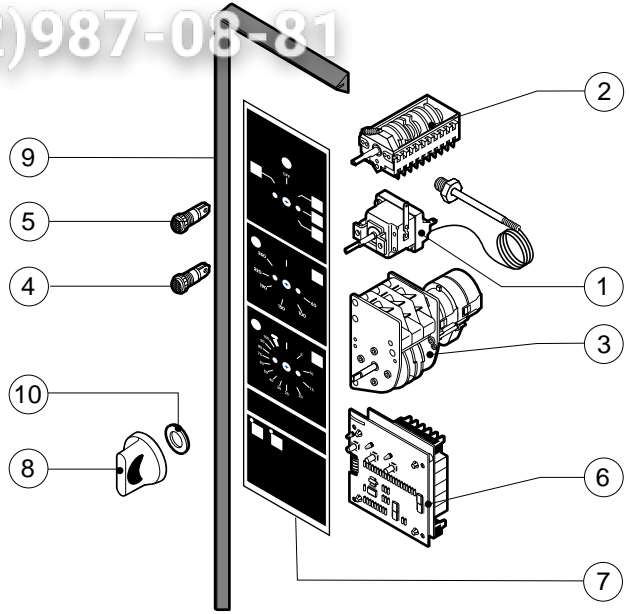

Зип Общепит

vsezip.ru

+7(812)987-08-81

POS.	CODICE	PEZZI	DESCRIZIONE
1	R65070210	1	KIT TERMOSTATO 50/270°C
2	R65080020	1	COMMUTATORE
3	R65090200	1	PROGRAMMATORE
4	R65270220	2	LAMPADA SPIA ARANCIONE
5	R65270230	1	LAMPADA SPIA VERDE
6	R65300500	1	SCHEDA TASTIERA
7	R67010620	1	TARGA LAINOX
8	R69030150	3	KIT MANOPOLA
9	R70040840	1	GUARNIZIONE CRUSCOTTO
10	R70050020	6	GUARNIZIONE MANOPOLA

POS.	CODICE	PEZZI	DESCRIZIONE