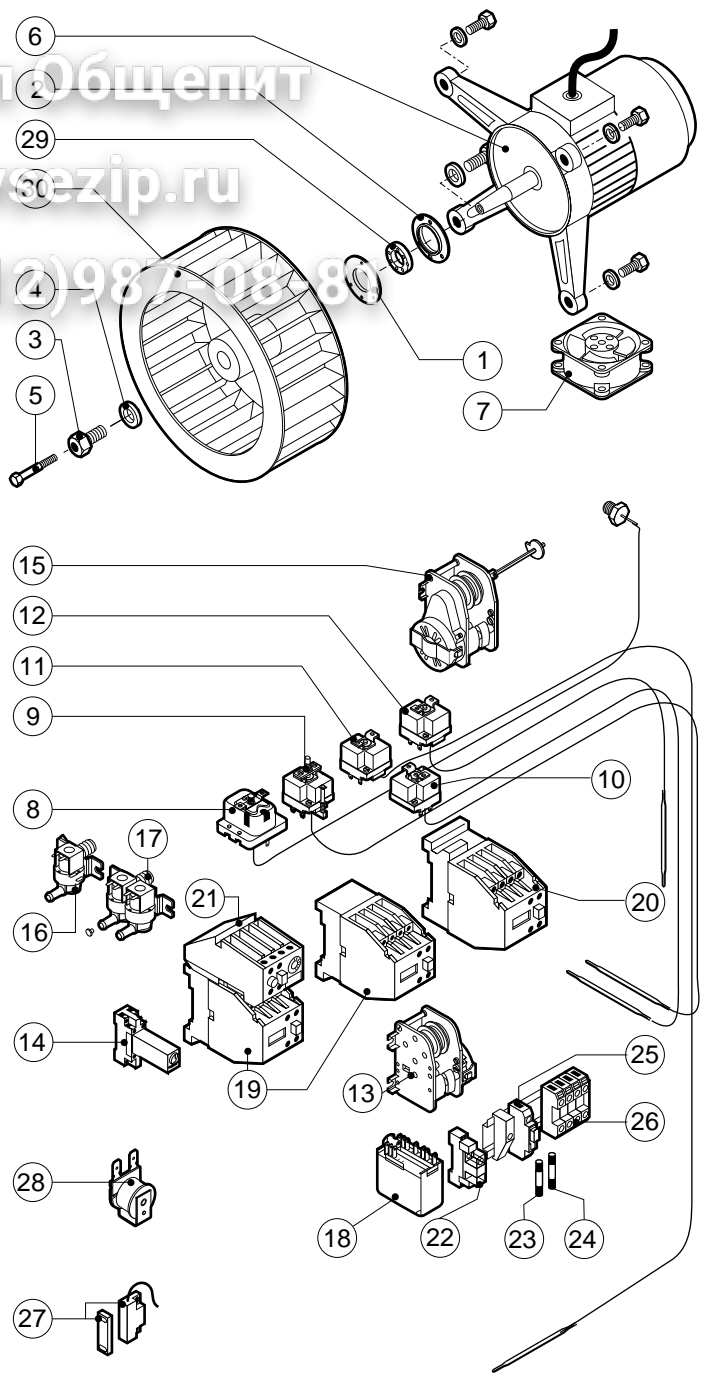

Зип-Общепит

vsezip.ru

87(812)987 08 80

POS.	CODICE	PEZZI	DESCRIZIONE
1	R58003840	1	FLANGIA GUARNIZIONE MOTORE
2	R58003850	1	CONTROFLANGIA GUARNIZIONE MOTORE
3	R58004000	1	VITE FISSAGGIO VENTOLA M12x1.5 SX
4	R58004010	1	RONDELLA FISSAGGIO VENTOLA Ø 30/12.5
5	R61020562	1	VITE MOTORE TE A2 M6x55
6	R65040061	1	KIT MOTORE HP 1
7	R65060010	1	VENTILATORE COMPATTO Ø 80
8	R65070070	1	KIT TERMOSTATO SICUREZZA CAMERA
9	R65070080	1	KIT TERMOSTATO SICUREZZA BOILER
10	R65070100	1	KIT TERMOSTATO 55°C
11	R65070165	1	KIT TERMOSTATO 65°C
12	R65070240	1	KIT TERMOSTATO 70°C
13	R65090190	1	INVERSORE CICLICO 8'
14	R65090460	1	TEMPORIZZATORE FINDER MOD.85.32
15	R65095010	1	MOTORINO SFIATO COMPLETO
16	R65110010	1	ELETTROVALVOLA SINGOLA 220V 50HZ
17	R65115000	1	ELETTROVALVOLA DOPPIA 220V 50HZ C/RIDUT.
18	R65120010	1	REGOLATORE LIVELLO
19	R65140150	6	TELERUTTORE 3TF4011-OAUO 240V

POS.	CODICE	PEZZI	DESCRIZIONE
20	R65140240	3	TELERUTTORE 3TF4211-OAUO 240V
21	R65160120	1	TERMICO 3UA5000-1C 1.6-2.5A
22	R65170050	1	KIT RELE' 4052 240V AC 10A
23	R65200086	1	FUSIBILE 0.125A (T)
24	R65200200	1	FUSIBILE 2A
25	R65210020	2	PORTAFUSIBILE BARRA DIN
26	R65220130	1	MORSETTIERA
27	R65265100	1	MICRO PORTA COMPLETO
28	R65330010	1	SUONERIA
29	R70020050	1	GUARNIZIONE MOTORE
30	R75400380	1	KIT VENTOLA Ø 350x120/24 50HZ P.D.