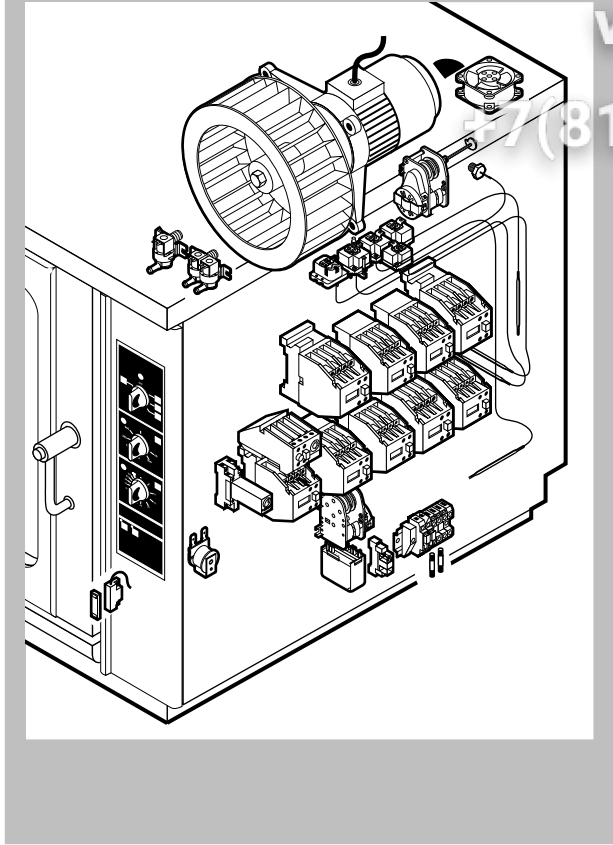

Зип-Общепит

vsezip.ru

87(812)987 08 80

POS.	CODICE	PEZZI	DESCRIZIONE
1	R58003840	1	FLANGIA GUARNIZIONE MOTORE
2	R58003850	1	CONTROFLANGIA GUARNIZIONE MOTORE
3	R58004000	1	VITE FISSAGGIO VENTOLA M12x1.5 SX
4	R58004010	1	RONDELLA FISSAGGIO VENTOLA Ø 30/12.5
5	R61020562	1	VITE MOTORE TE A2 M6x55
6	R65040061	1	KIT MOTORE HP 1
7	R65060010	1	VENTILATORE COMPATTO Ø 80
8	R65070070	1	KIT TERMOSTATO SICUREZZA CAMERA
9	R65070080	1	KIT TERMOSTATO SICUREZZA BOILER
10	R65070100	1	KIT TERMOSTATO 55°C
11	R65070165	1	KIT TERMOSTATO 65°C
12	R65070240	1	KIT TERMOSTATO 70°C
13	R65090190	1	INVERSORE CICLICO 8'
14	R65090460	1	TEMPORIZZATORE FINDER MOD.85.32
15	R65095010	1	MOTORINO SFIATO COMPLETO
16	R65110010	1	ELETTROVALVOLA SINGOLA 220V 50HZ
17	R65115000	1	ELETTROVALVOLA DOPPIA 220V 50HZ C/RIDUT.
18	R65120010	1	REGOLATORE LIVELLO
19	R65140150	6	TELERUTTORE 3TF4011-OAUO 240V

POS.	CODICE	PEZZI	DESCRIZIONE
20	R65140240	3	TELERUTTORE 3TF4211-OAUO 240V
21	R65160120	1	TERMICO 3UA5000-1C 1.6-2.5A
22	R65170050	1	KIT RELE' 4052 240V AC 10A
23	R65200086	1	FUSIBILE 0.125A (T)
24	R65200200	1	FUSIBILE 2A
25	R65210020	2	PORTAFUSIBILE BARRA DIN
26	R65220130	1	MORSETTIERA
27	R65265100	1	MICRO PORTA COMPLETO
28	R65330010	1	SUONERIA
29	R70020050	1	GUARNIZIONE MOTORE
30	R75400380	1	KIT VENTOLA Ø 350x120/24 50HZ P.D.