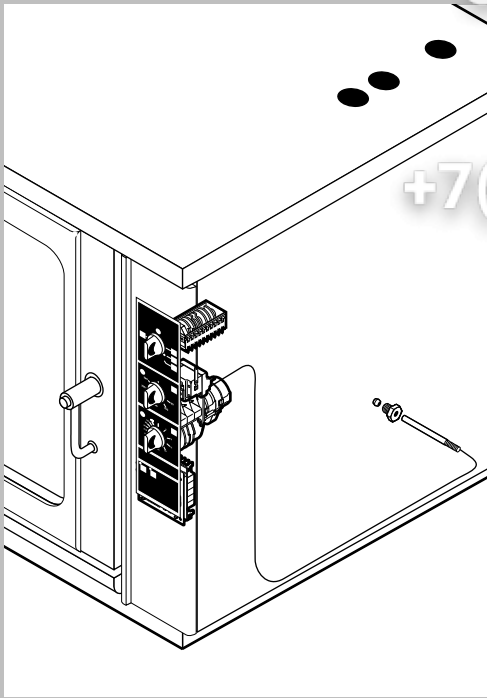

Зип Общепит

vsezip.ru

+7(812)987-08-81

POS.	CODICE	PEZZI	DESCRIZIONE
1	R65070210	1	KIT TERMOSTATO 50/270°C
2	R65080020	1	COMMUTATORE
3	R65090200	1	PROGRAMMATORE
4	R65270220	2	LAMPADA SPIA ARANCIONE
5	R65270230	1	LAMPADA SPIA VERDE
6	R65300500	1	SCHEDA TASTIERA
7	R67010620	1	TARGA LAINOX
8	R69030150	3	KIT MANOPOLA
9	R70040840	1	GUARNIZIONE CRUSCOTTO
10	R70050020	6	GUARNIZIONE MANOPOLA

POS.	CODICE	PEZZI	DESCRIZIONE