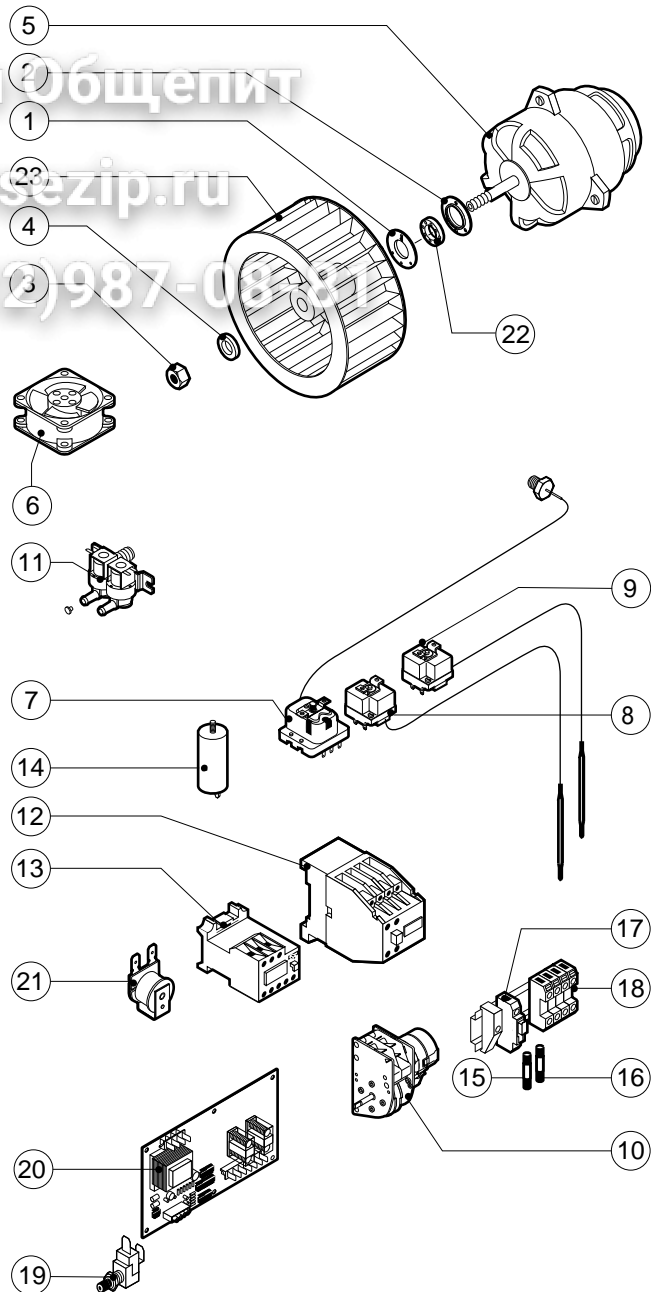

POS.	CODICE	PEZZI	DESCRIZIONE

Зип Общепит

vsezip.ru

+7(812)987-08-81

POS.	CODICE	PEZZI	DESCRIZIONE
1	R09200230	1	IMPUGNATURA MANIGLIA
2	R09201440	1	PORTA
3	R09201630	1	CERNIERA SUPERIORE
4	R09201640	1	CERNIERA INFERIORE
5	R09404230	1	CONTROPORTA
6	R10100100	1	FLANGIA NASELLO MANIGLIA COMPLETA
7	R58002160	1	PERNO NASELLO MANIGLIA
8	R58002760	1	AGGANCIO NASELLO MANIGLIA
9	R58003240	1	ASTA PULSANTE MANIGLIA
10	R58004270	1	DISTANZIALE MANIGLIA
11	R58004830	1	GHIERA M18x1
12	R58005050	1	NASELLO MANIGLIA
13	R58005340	1	RONDELLA ISOLANTE INFERIORE MANIGLIA
14	R58005350	1	RONDELLA ISOLANTE SUPERIORE MANIGLIA
15	R61620012	1	MOLLA PER NASELLO MANIGLIA
16	R61620041	1	MOLLA PULSANTE MANIGLIA
17	R69015000	1	MANIGLIA PULSANTE COMPLETA
18	R69031190	1	PULSANTE MANIGLIA
19	R70040010	2	GUARNIZIONE CRISTALLO

POS.	CODICE	PEZZI	DESCRIZIONE
20	R70042000	1	GUARNIZIONE PORTA
21	R71030010	1	VETRO PORTA

Зип общепит

vsezip.ru

+7(812)987-083311

POS.	CODICE	PEZZI	DESCRIZIONE
1	R58003860	1	FLANGIA GUARNIZIONE MOTORE
2	R58003870	1	CONTROFLANGIA GUARNIZIONE MOTORE
3	R58004020	1	DADO FISSAGGIO VENTOLA M10 SX
4	R61400052	1	RONDELLA FISSAGGIO VENTOLA Ø 21/10.5
5	R65040071	1	KIT MOTORE HP 0.15
6	R65060010	1	VENTILATORE COMPATTO Ø 80
7	R65070070	1	KIT TERMOSTATO SICUREZZA CAMERA
8	R65070165	1	KIT TERMOSTATO 65°C
9	R65070240	1	KIT TERMOSTATO 70°C
10	R65090190	1	INVERSORE CICLICO 8'
11	R65115000	1	ELETTROVALVOLA DOPPIA 220V 50HZ C/RIDUT.
12	R65140150	4	TELERUTTORE 3TF4011-OAUO 240V
13	R65160100	1	TERMICO 3UA7010-OJ 0.63-1A
14	R65190080	1	CONDENSATORE 4 µF
15	R65200120	1	FUSIBILE 0.1A (T)
16	R65200200	1	FUSIBILE 2A
17	R65210020	2	PORTAFUSIBILE BARRA DIN
18	R65220090	1	MORSETTIERA
19	R65260530	1	MICRO PORTA COMPLETO