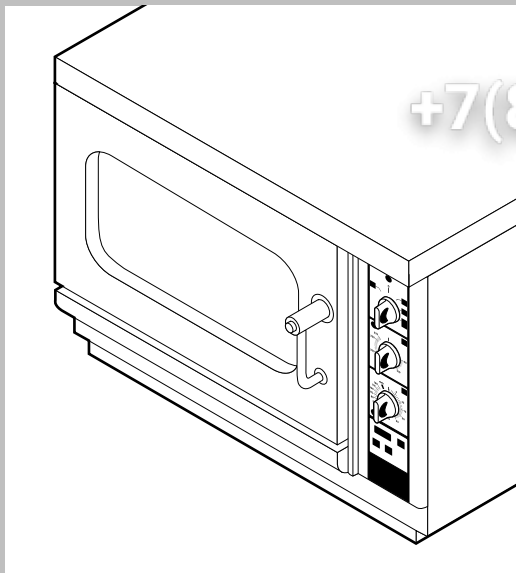

POS.	CODICE	PEZZI	DESCRIZIONE

Зип Общепит

vsezip.ru

+7(812)987-08-81

POS.	CODICE	PEZZI	DESCRIZIONE
1	R09200230	1	IMPUGNATURA MANIGLIA
2	R09201440	1	PORTA
3	R09201630	1	CERNIERA SUPERIORE
4	R09201640	1	CERNIERA INFERIORE
5	R09404230	1	CONTROPORTA
6	R10100100	1	FLANGIA NASELLO MANIGLIA COMPLETA
7	R58002160	1	PERNO NASELLO MANIGLIA
8	R58002760	1	AGGANCIO NASELLO MANIGLIA
9	R58003240	1	ASTA PULSANTE MANIGLIA
10	R58004270	1	DISTANZIALE MANIGLIA
11	R58004830	1	GHIERA M18x1
12	R58005050	1	NASELLO MANIGLIA
13	R58005340	1	RONDELLA ISOLANTE INFERIORE MANIGLIA
14	R58005350	1	RONDELLA ISOLANTE SUPERIORE MANIGLIA
15	R61620012	1	MOLLA PER NASELLO MANIGLIA
16	R61620041	1	MOLLA PULSANTE MANIGLIA
17	R69015000	1	MANIGLIA PULSANTE COMPLETA
18	R69031190	1	PULSANTE MANIGLIA
19	R70040010	2	GUARNIZIONE CRISTALLO

POS.	CODICE	PEZZI	DESCRIZIONE
20	R70042000	1	GUARNIZIONE PORTA
21	R71030010	1	VETRO PORTA

Зип общепит

vsezip.ru

+7(812)987-083311

POS.	CODICE	PEZZI	DESCRIZIONE
1	R58003860	1	FLANGIA GUARNIZIONE MOTORE
2	R58003870	1	CONTROFLANGIA GUARNIZIONE MOTORE
3	R58004020	1	DADO FISSAGGIO VENTOLA M10 SX
4	R61400052	1	RONDELLA FISSAGGIO VENTOLA Ø 21/10.5
5	R65040071	1	KIT MOTORE HP 0.15
6	R65060010	1	VENTILATORE COMPATTO Ø 80
7	R65070070	1	KIT TERMOSTATO SICUREZZA CAMERA
8	R65070165	1	KIT TERMOSTATO 65°C
9	R65070240	1	KIT TERMOSTATO 70°C
10	R65090190	1	INVERSORE CICLICO 8'
11	R65115000	1	ELETTROVALVOLA DOPPIA 220V 50HZ C/RIDUT.
12	R65140150	4	TELERUTTORE 3TF4011-OAUO 240V
13	R65160100	1	TERMICO 3UA7010-OJ 0.63-1A
14	R65190080	1	CONDENSATORE 4 µF
15	R65200120	1	FUSIBILE 0.1A (T)
16	R65200200	1	FUSIBILE 2A
17	R65210020	2	PORTAFUSIBILE BARRA DIN
18	R65220090	1	MORSETTIERA
19	R65260530	1	MICRO PORTA COMPLETO