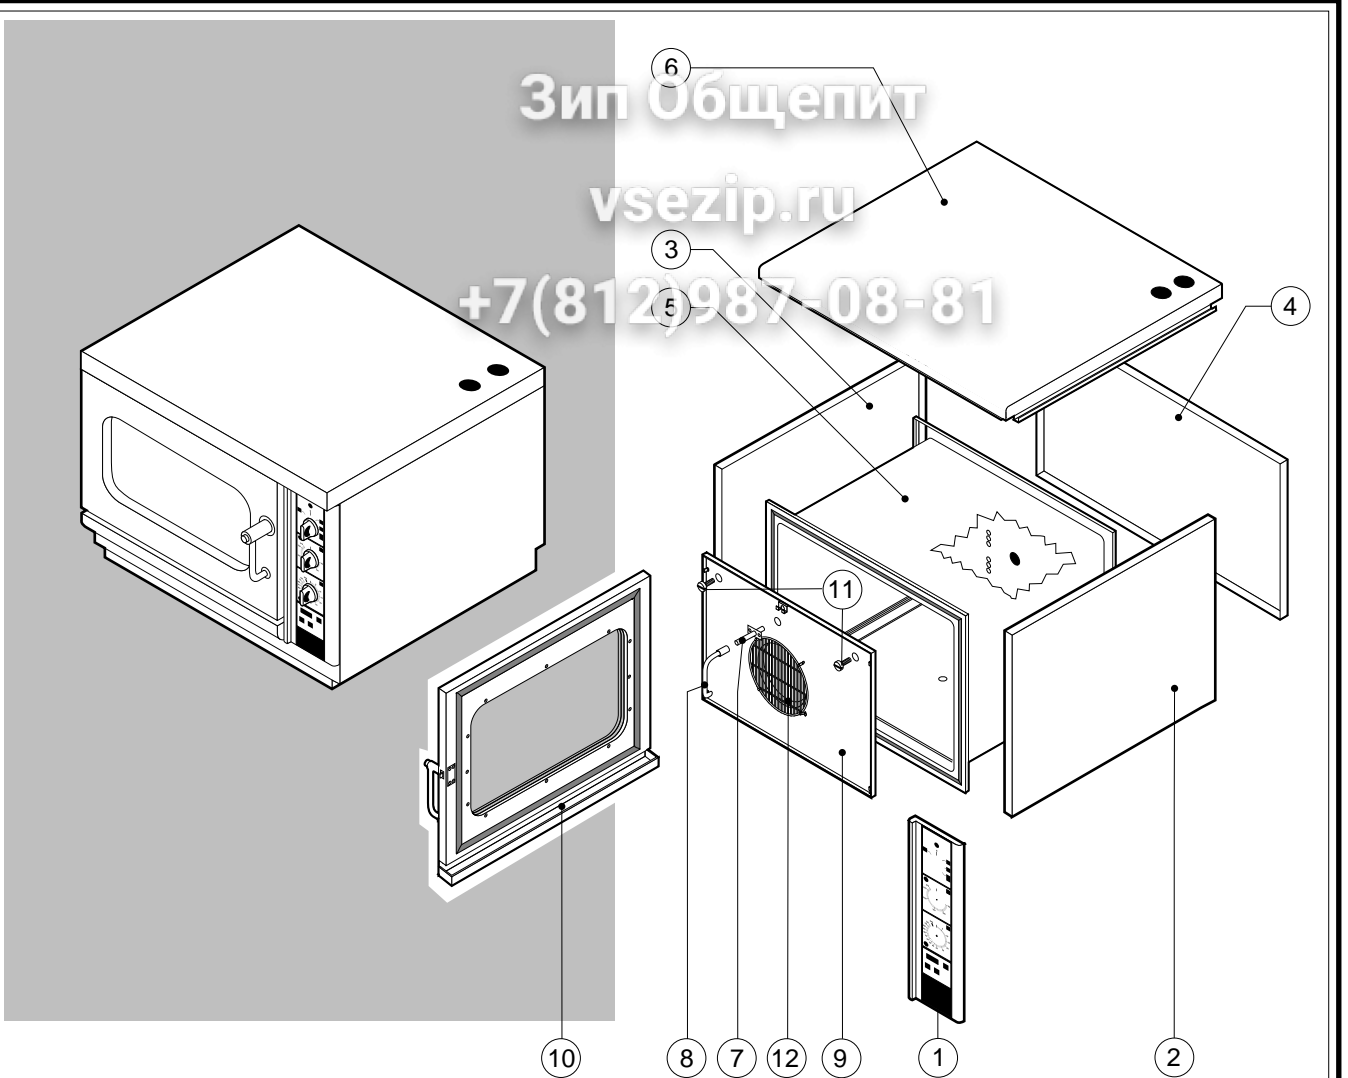

016-40-004-2141 040797 DONADINI & C

Зип Общежит

vsezip.ru

+7(812)987-08-81

POS.	CODICE	PEZZI	DESCRIZIONE
1	R09100560	1	KIT CRUSCOTTO
2	R09201720	1	FIANCO DX
3	R09201730	1	FIANCO SX
4	R09201780	1	SCHIENA
5	R09203420	1	KIT CAMERA COTTURA FORNO
6	R09203540	1	COPERCHIO
7	R09203580	1	RACCORDO UMIDIFICATORE
8	R09203590	1	PROLUNGA UMIDIFICATORE
9	R09203620	1	KIT DEFLETTORE
10	R10100400	1	PORTA COMPLETA
11	R58006400	2	VITE FERMO DEFLETTORE
12	R75300030	1	MASCHERINA VENTILATORE Ø 190

POS.	CODICE	PEZZI	DESCRIZIONE