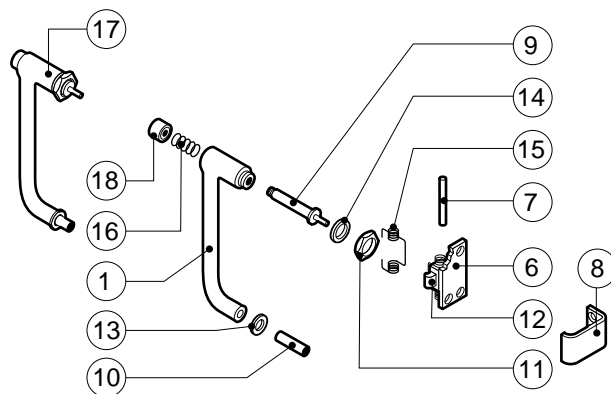

POS.	CODICE	PEZZI	DESCRIZIONE

Зип Общепит

vsezip.ru

+7(812)987-08-81

POS.	CODICE	PEZZI	DESCRIZIONE
1	R09200230	1	IMPUGNATURA MANIGLIA
2	R09201440	1	PORTA
3	R09201630	1	CERNIERA SUPERIORE
4	R09201640	1	CERNIERA INFERIORE
5	R09404230	1	CONTROPORTA
6	R10100100	1	FLANGIA NASELLO MANIGLIA COMPLETA
7	R58002160	1	PERNO NASELLO MANIGLIA
8	R58002760	1	AGGANCIO NASELLO MANIGLIA
9	R58003240	1	ASTA PULSANTE MANIGLIA
10	R58004270	1	DISTANZIALE MANIGLIA
11	R58004830	1	GHIERA M18x1
12	R58005050	1	NASELLO MANIGLIA
13	R58005340	1	RONDELLA ISOLANTE INFERIORE MANIGLIA
14	R58005350	1	RONDELLA ISOLANTE SUPERIORE MANIGLIA
15	R61620012	1	MOLLA PER NASELLO MANIGLIA
16	R61620041	1	MOLLA PULSANTE MANIGLIA
17	R69015000	1	MANIGLIA PULSANTE COMPLETA
18	R69031190	1	PULSANTE MANIGLIA
19	R70040010	2	GUARNIZIONE CRISTALLO

POS.	CODICE	PEZZI	DESCRIZIONE
20	R70042000	1	GUARNIZIONE PORTA
21	R71030010	1	VETRO PORTA

Зип общепит

vsezip.ru

+7(812)987-083311

POS.	CODICE	PEZZI	DESCRIZIONE
1	R58003860	1	FLANGIA GUARNIZIONE MOTORE
2	R58003870	1	CONTROFLANGIA GUARNIZIONE MOTORE
3	R58004020	1	DADO FISSAGGIO VENTOLA M10 SX
4	R61400052	1	RONDELLA FISSAGGIO VENTOLA Ø 21/10.5
5	R65040071	1	KIT MOTORE HP 0.15
6	R65060010	1	VENTILATORE COMPATTO Ø 80
7	R65070070	1	KIT TERMOSTATO SICUREZZA CAMERA
8	R65070165	1	KIT TERMOSTATO 65°C
9	R65070240	1	KIT TERMOSTATO 70°C
10	R65090190	1	INVERSORE CICLICO 8'
11	R65115000	1	ELETTROVALVOLA DOPPIA 220V 50HZ C/RIDUT.
12	R65140150	4	TELERUTTORE 3TF4011-OAUO 240V
13	R65160100	1	TERMICO 3UA7010-OJ 0.63-1A
14	R65190080	1	CONDENSATORE 4 µF
15	R65200120	1	FUSIBILE 0.1A (T)
16	R65200200	1	FUSIBILE 2A
17	R65210020	2	PORTAFUSIBILE BARRA DIN
18	R65220090	1	MORSETTIERA
19	R65260530	1	MICRO PORTA COMPLETO