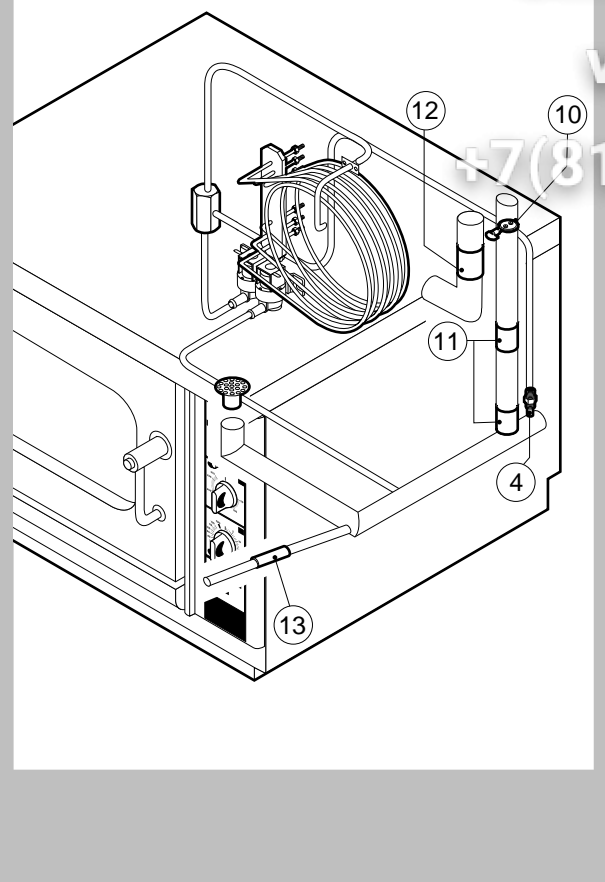

POS.	CODICE	PEZZI	DESCRIZIONE
20	R70042000	1	GUARNIZIONE PORTA
21	R71030010	1	VETRO PORTA

Зип общепит

vsezip.ru

+7(812)987-083311

POS.	CODICE	PEZZI	DESCRIZIONE
1	R58003860	1	FLANGIA GUARNIZIONE MOTORE
2	R58003870	1	CONTROFLANGIA GUARNIZIONE MOTORE
3	R58004020	1	DADO FISSAGGIO VENTOLA M10 SX
4	R61400052	1	RONDELLA FISSAGGIO VENTOLA Ø 21/10.5
5	R65040071	1	KIT MOTORE HP 0.15
6	R65060010	1	VENTILATORE COMPATTO Ø 80
7	R65070070	1	KIT TERMOSTATO SICUREZZA CAMERA
8	R65070165	1	KIT TERMOSTATO 65°C
9	R65070240	1	KIT TERMOSTATO 70°C
10	R65090190	1	INVERSORE CICLICO 8'
11	R65115000	1	ELETTROVALVOLA DOPPIA 220V 50HZ C/RIDUT.
12	R65140150	4	TELERUTTORE 3TF4011-OAUO 240V
13	R65160100	1	TERMICO 3UA7010-OJ 0.63-1A
14	R65190080	1	CONDENSATORE 4 µF
15	R65200120	1	FUSIBILE 0.1A (T)
16	R65200200	1	FUSIBILE 2A
17	R65210020	2	PORTAFUSIBILE BARRA DIN
18	R65220090	1	MORSETTIERA
19	R65260530	1	MICRO PORTA COMPLETO

POS.	CODICE	PEZZI	DESCRIZIONE
1	R09201820	1	FILTRO DI SCARICO
2	R09202110	1	IMPUGNATURA FARFALLA SFIATO
3	R58003390	1	ATTACCO PRESSOSTATO
4	R58006090	1	UGELLO CONDESAZIONE Ø 1
5	R61630011	6	FASCETTE ZINcate 12-22/9
6	R61630021	2	FASCETTE ZINcate 30-45/9
7	R61630041	2	FASCETTE ZINcate 70-90/9
8	R65011520	1	RESISTENZA CAMERA 6000W
9	R65110410	2	RIDUTTORE DI PORTATA
10	R70050060	1	GUARNIZIONE SFIATO
11	R70060010	2	MANICOTTO SILICONE Ø 30
12	R70060030	1	MANICOTTO SILICONE Ø 40
13	R70060060	1	MANICOTTO SILICONE Ø 15