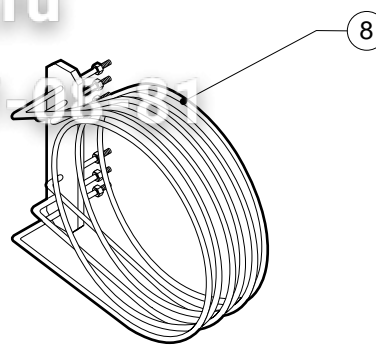

POS.	CODICE	PEZZI	DESCRIZIONE
20	R70042000	1	GUARNIZIONE PORTA
21	R71030010	1	VETRO PORTA

Зип общепит

vsezip.ru

+7(812)987-083311

POS.	CODICE	PEZZI	DESCRIZIONE
1	R58003860	1	FLANGIA GUARNIZIONE MOTORE
2	R58003870	1	CONTROFLANGIA GUARNIZIONE MOTORE
3	R58004020	1	DADO FISSAGGIO VENTOLA M10 SX
4	R61400052	1	RONDELLA FISSAGGIO VENTOLA Ø 21/10.5
5	R65040071	1	KIT MOTORE HP 0.15
6	R65060010	1	VENTILATORE COMPATTO Ø 80
7	R65070070	1	KIT TERMOSTATO SICUREZZA CAMERA
8	R65070165	1	KIT TERMOSTATO 65°C
9	R65070240	1	KIT TERMOSTATO 70°C
10	R65090190	1	INVERSORE CICLICO 8'
11	R65115000	1	ELETTROVALVOLA DOPPIA 220V 50HZ C/RIDUT.
12	R65140150	4	TELERUTTORE 3TF4011-OAUO 240V
13	R65160100	1	TERMICO 3UA7010-OJ 0.63-1A
14	R65190080	1	CONDENSATORE 4 µF
15	R65200120	1	FUSIBILE 0.1A (T)
16	R65200200	1	FUSIBILE 2A
17	R65210020	2	PORTAFUSIBILE BARRA DIN
18	R65220090	1	MORSETTIERA
19	R65260530	1	MICRO PORTA COMPLETO

POS.	CODICE	PEZZI	DESCRIZIONE
1	R09201820	1	FILTRO DI SCARICO
2	R09202110	1	IMPUGNATURA FARFALLA SFIATO
3	R58003390	1	ATTACCO PRESSOSTATO
4	R58006090	1	UGELLO CONDESAZIONE Ø 1
5	R61630011	6	FASCETTE ZINcate 12-22/9
6	R61630021	2	FASCETTE ZINcate 30-45/9
7	R61630041	2	FASCETTE ZINcate 70-90/9
8	R65011520	1	RESISTENZA CAMERA 6000W
9	R65110410	2	RIDUTTORE DI PORTATA
10	R70050060	1	GUARNIZIONE SFIATO
11	R70060010	2	MANICOTTO SILICONE Ø 30
12	R70060030	1	MANICOTTO SILICONE Ø 40
13	R70060060	1	MANICOTTO SILICONE Ø 15