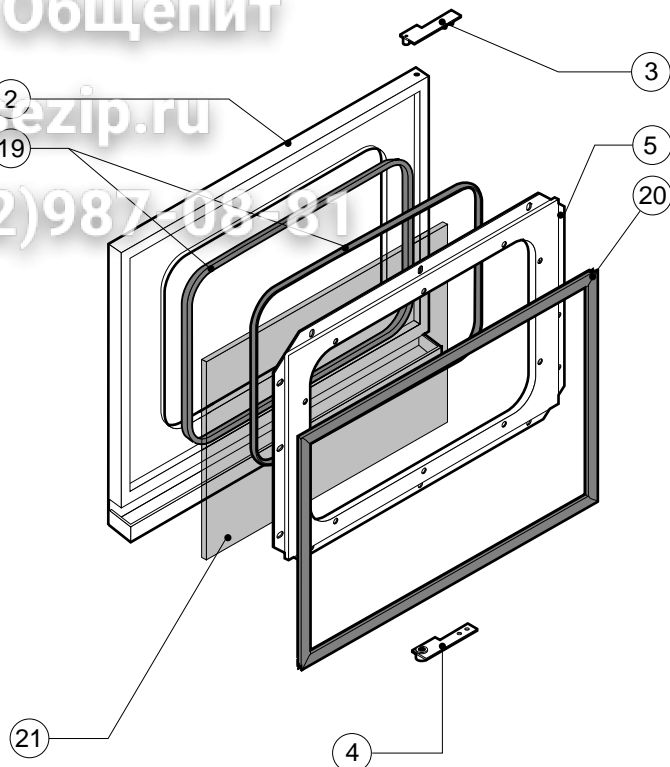

POS.	CODICE	PEZZI	DESCRIZIONE

Зип Общепит

vsezip.ru

+7(812)987-08-81

POS.	CODICE	PEZZI	DESCRIZIONE
1	R09200230	1	IMPUGNATURA MANIGLIA
2	R09201440	1	PORTA
3	R09201630	1	CERNIERA SUPERIORE
4	R09201640	1	CERNIERA INFERIORE
5	R09404230	1	CONTROPORTA
6	R10100100	1	FLANGIA NASELLO MANIGLIA COMPLETA
7	R58002160	1	PERNO NASELLO MANIGLIA
8	R58002760	1	AGGANCIO NASELLO MANIGLIA
9	R58003240	1	ASTA PULSANTE MANIGLIA
10	R58004270	1	DISTANZIALE MANIGLIA
11	R58004830	1	GHIERA M18x1
12	R58005050	1	NASELLO MANIGLIA
13	R58005340	1	RONDELLA ISOLANTE INFERIORE MANIGLIA
14	R58005350	1	RONDELLA ISOLANTE SUPERIORE MANIGLIA
15	R61620012	1	MOLLA PER NASELLO MANIGLIA
16	R61620041	1	MOLLA PULSANTE MANIGLIA
17	R69015000	1	MANIGLIA PULSANTE COMPLETA
18	R69031190	1	PULSANTE MANIGLIA
19	R70040010	2	GUARNIZIONE CRISTALLO

POS.	CODICE	PEZZI	DESCRIZIONE
20	R70042000	1	GUARNIZIONE PORTA
21	R71030010	1	VETRO PORTA

Зип общепит

vsezip.ru

+7(812)987-083311

POS.	CODICE	PEZZI	DESCRIZIONE
1	R58003860	1	FLANGIA GUARNIZIONE MOTORE
2	R58003870	1	CONTROFLANGIA GUARNIZIONE MOTORE
3	R58004020	1	DADO FISSAGGIO VENTOLA M10 SX
4	R61400052	1	RONDELLA FISSAGGIO VENTOLA Ø 21/10.5
5	R65040071	1	KIT MOTORE HP 0.15
6	R65060010	1	VENTILATORE COMPATTO Ø 80
7	R65070070	1	KIT TERMOSTATO SICUREZZA CAMERA
8	R65070165	1	KIT TERMOSTATO 65°C
9	R65070240	1	KIT TERMOSTATO 70°C
10	R65090190	1	INVERSORE CICLICO 8'
11	R65115000	1	ELETTROVALVOLA DOPPIA 220V 50HZ C/RIDUT.
12	R65140150	4	TELERUTTORE 3TF4011-OAUO 240V
13	R65160100	1	TERMICO 3UA7010-OJ 0.63-1A
14	R65190080	1	CONDENSATORE 4 µF
15	R65200120	1	FUSIBILE 0.1A (T)
16	R65200200	1	FUSIBILE 2A
17	R65210020	2	PORTAFUSIBILE BARRA DIN
18	R65220090	1	MORSETTIERA
19	R65260530	1	MICRO PORTA COMPLETO