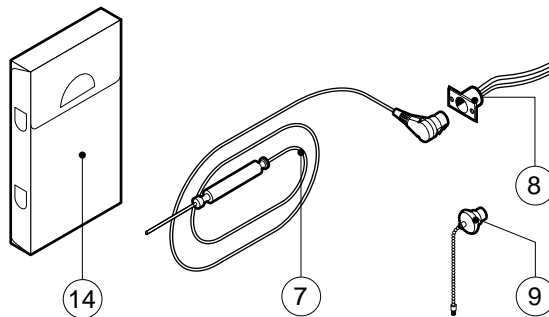

Зип Общепит

vsezip.ru

+7(812)987-08181

POS.	CODICE	PEZZI	DESCRIZIONE
1	R65070210	1	KIT TERMOSTATO 50/270°C
2	R65080020	1	COMMUTATORE
3	R65090200	1	PROGRAMMATORE
4	R65270220	2	LAMPADA SPIA ARANCIONE
5	R65270230	1	LAMPADA SPIA VERDE
6	R65300580	1	SCHEDA TASTIERA
7	R65320900	1	SONDA SPILLONE
8	R65320920	1	CONNETTORE FEMMINA PER Sonda SPILLONE
9	R65321020	1	TAPPO TEFLON PER CONNETTORE FEMMINA
10	R67010500	1	TARGA LAINOX
11	R69030150	3	KIT MANOPOLA
12	R70040820	1	GUARNIZIONE CRUSCOTTO
13	R70050020	6	GUARNIZIONE MANOPOLA
14	R86020420	1	VALIGETTA Sonda AL CUORE

POS.	CODICE	PEZZI	DESCRIZIONE