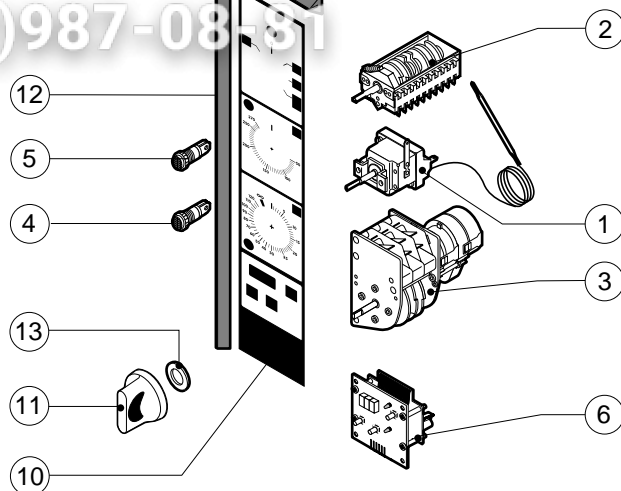

POS.	CODICE	PEZZI	DESCRIZIONE
1	R09201820	1	FILTRO DI SCARICO
2	R09202110	1	IMPUGNATURA FARFALLA SFIATO
3	R58003390	1	ATTACCO PRESSOSTATO
4	R58006090	1	UGELLO CONDESAZIONE Ø 1
5	R61630011	6	FASCETTE ZINcate 12-22/9
6	R61630021	2	FASCETTE ZINcate 30-45/9
7	R61630041	2	FASCETTE ZINcate 70-90/9
8	R65011520	1	RESISTENZA CAMERA 6000W
9	R65110410	2	RIDUTTORE DI PORTATA
10	R70050060	1	GUARNIZIONE SFIATO
11	R70060010	2	MANICOTTO SILICONE Ø 30
12	R70060030	1	MANICOTTO SILICONE Ø 40
13	R70060060	1	MANICOTTO SILICONE Ø 15

POS.	CODICE	PEZZI	DESCRIZIONE

Зип Общепит

vsezip.ru

+7(812)987-08181

POS.	CODICE	PEZZI	DESCRIZIONE
1	R65070210	1	KIT TERMOSTATO 50/270°C
2	R65080020	1	COMMUTATORE
3	R65090200	1	PROGRAMMATORE
4	R65270220	2	LAMPADA SPIA ARANCIONE
5	R65270230	1	LAMPADA SPIA VERDE
6	R65300580	1	SCHEDA TASTIERA
7	R65320900	1	SONDA SPILLONE
8	R65320920	1	CONNETTORE FEMMINA PER Sonda SPILLONE
9	R65321020	1	TAPPO TEFLON PER CONNETTORE FEMMINA
10	R67010500	1	TARGA LAINOX
11	R69030150	3	KIT MANOPOLA
12	R70040820	1	GUARNIZIONE CRUSCOTTO
13	R70050020	6	GUARNIZIONE MANOPOLA
14	R86020420	1	VALIGETTA Sonda AL CUORE