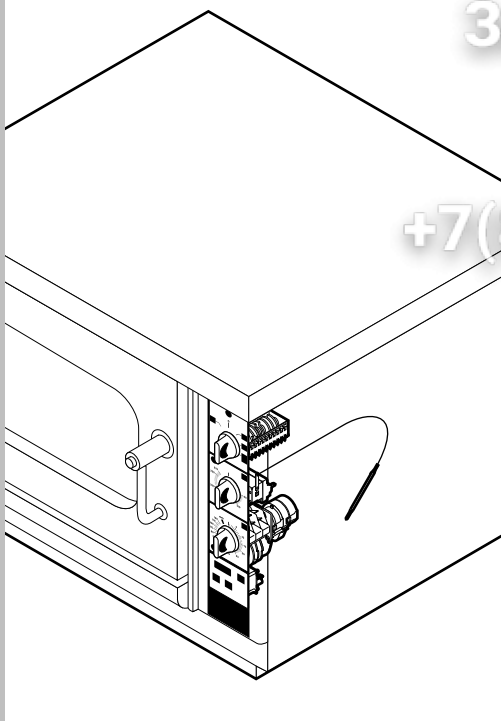

Зип Общепит

vsezip.ru

+7(812)987-08181

POS.	CODICE	PEZZI	DESCRIZIONE
1	R65070210	1	KIT TERMOSTATO 50/270°C
2	R65080020	1	COMMUTATORE
3	R65090200	1	PROGRAMMATORE
4	R65270220	2	LAMPADA SPIA ARANCIONE
5	R65270230	1	LAMPADA SPIA VERDE
6	R65300580	1	SCHEDA TASTIERA
7	R65320900	1	SONDA SPILLONE
8	R65320920	1	CONNETTORE FEMMINA PER Sonda SPILLONE
9	R65321020	1	TAPPO TEFLON PER CONNETTORE FEMMINA
10	R67010500	1	TARGA LAINOX
11	R69030150	3	KIT MANOPOLA
12	R70040820	1	GUARNIZIONE CRUSCOTTO
13	R70050020	6	GUARNIZIONE MANOPOLA
14	R86020420	1	VALIGETTA Sonda AL CUORE

POS.	CODICE	PEZZI	DESCRIZIONE