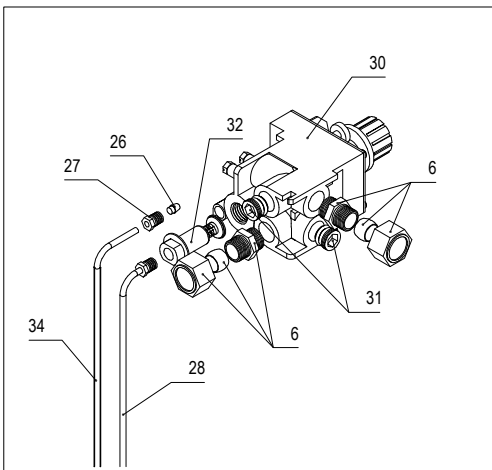

Зип Общепит

vsezip.ru

+7(812)987-08-81

Serie Serie Série	Modello Modell Model	Codice Kodex Code	Tav. Detail Détail
ECOLINE	GF140	0103915334	
Primo numero di serie Erste Seriennummer First serial number Première numéro de série	Ultimo numero di serie Letzte Seriennummer Last serial number Dernière numéro de série	Revisione Revision Révision	00
Disegnato Gezeichnet	Approvato Geprüft	File Date	Data Datum
T. Tschigg	<i>Manni</i>	GF140.DWG	25/07/01
		39052 Kaltens-Caldaro-ITALY Tel. 0471-662213 Telefax 0471-662065