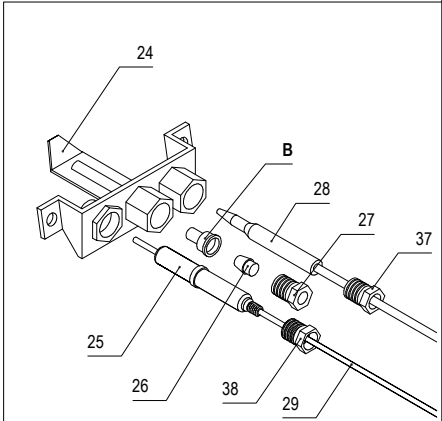

Зип Общепит

vsezip.ru

+7(812)987-08-81

Serie Serie Série	Modello Modell Model	Codice Kodex Code	Tav. Detail Détail
ECOLINE	GF140	0103915334	
Primo numero di serie Erste Seriennummer First serial number Première numéro de série	Ultimo numero di serie Letzte Seriennummer Last serial number Dernière numéro de série	Revisione Revision Révision	00
Disegnato Gezeichnet	Approvato Geprüft	File Date	Data Datum
T. Tschigg	<i>Manni</i>	GF140.DWG	25/07/01
		39052 Kaltens-Caldaro-ITALY Tel. 0471-662213 Telefax 0471-662065