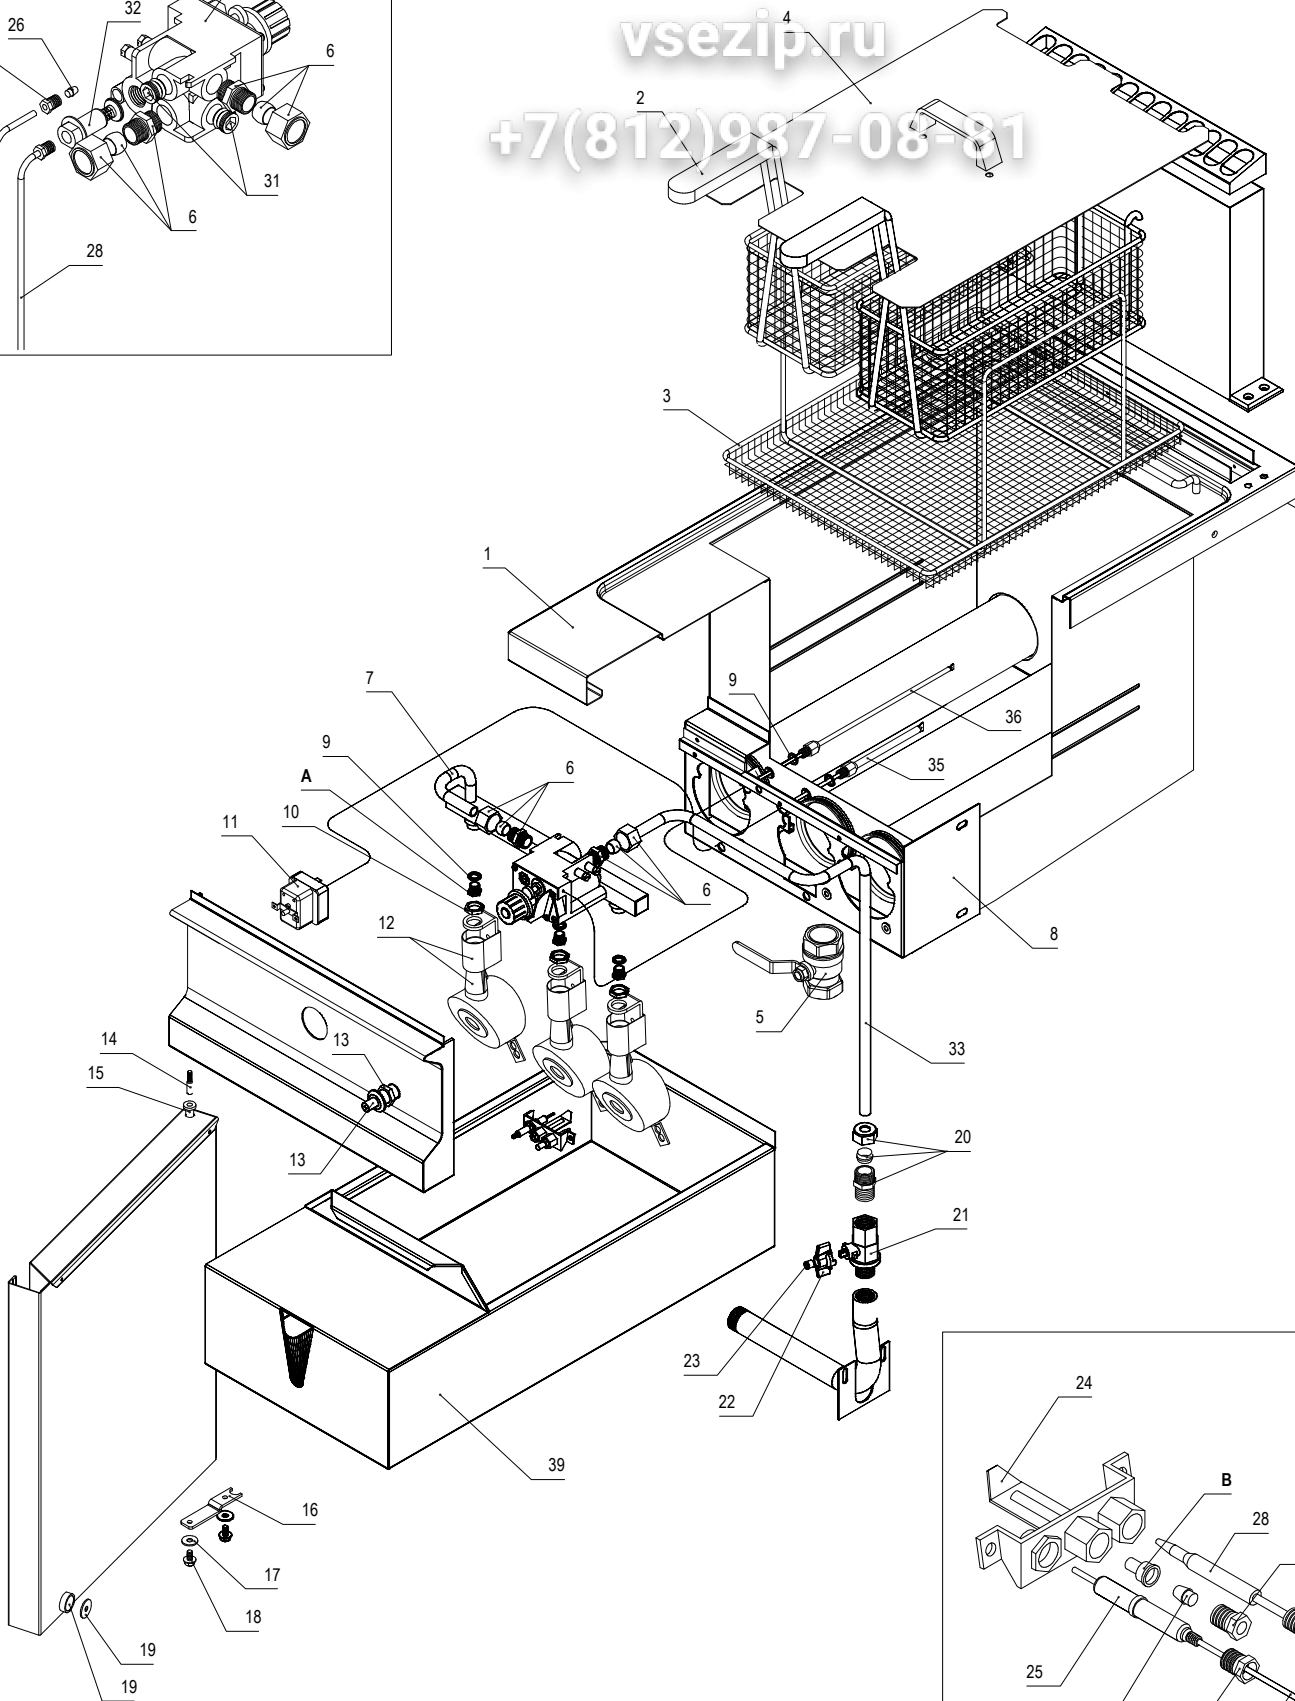

Зип Общепит

vsezip.ru

+7(812)987-08-81

Serie Serie Série	Modello Modell Model	Codice Kodex Code	Tav. Detail Détail
ECOLINE	GF140	0103915334	
Primo numero di serie Erste Seriennummer First serial number Première numéro de série	Ultimo numero di serie Letzte Seriennummer Last serial number Dernière numéro de série	Revisione Revision Révision	00
Disegnato Gezeichnet	Approvato Geprüft	File Date	Data Datum
T. Tschigg	<i>Manni</i>	GF140.DWG	25/07/01
		39052 Kaltens-Caldaro-ITALY Tel. 0471-662213 Telefax 0471-662065