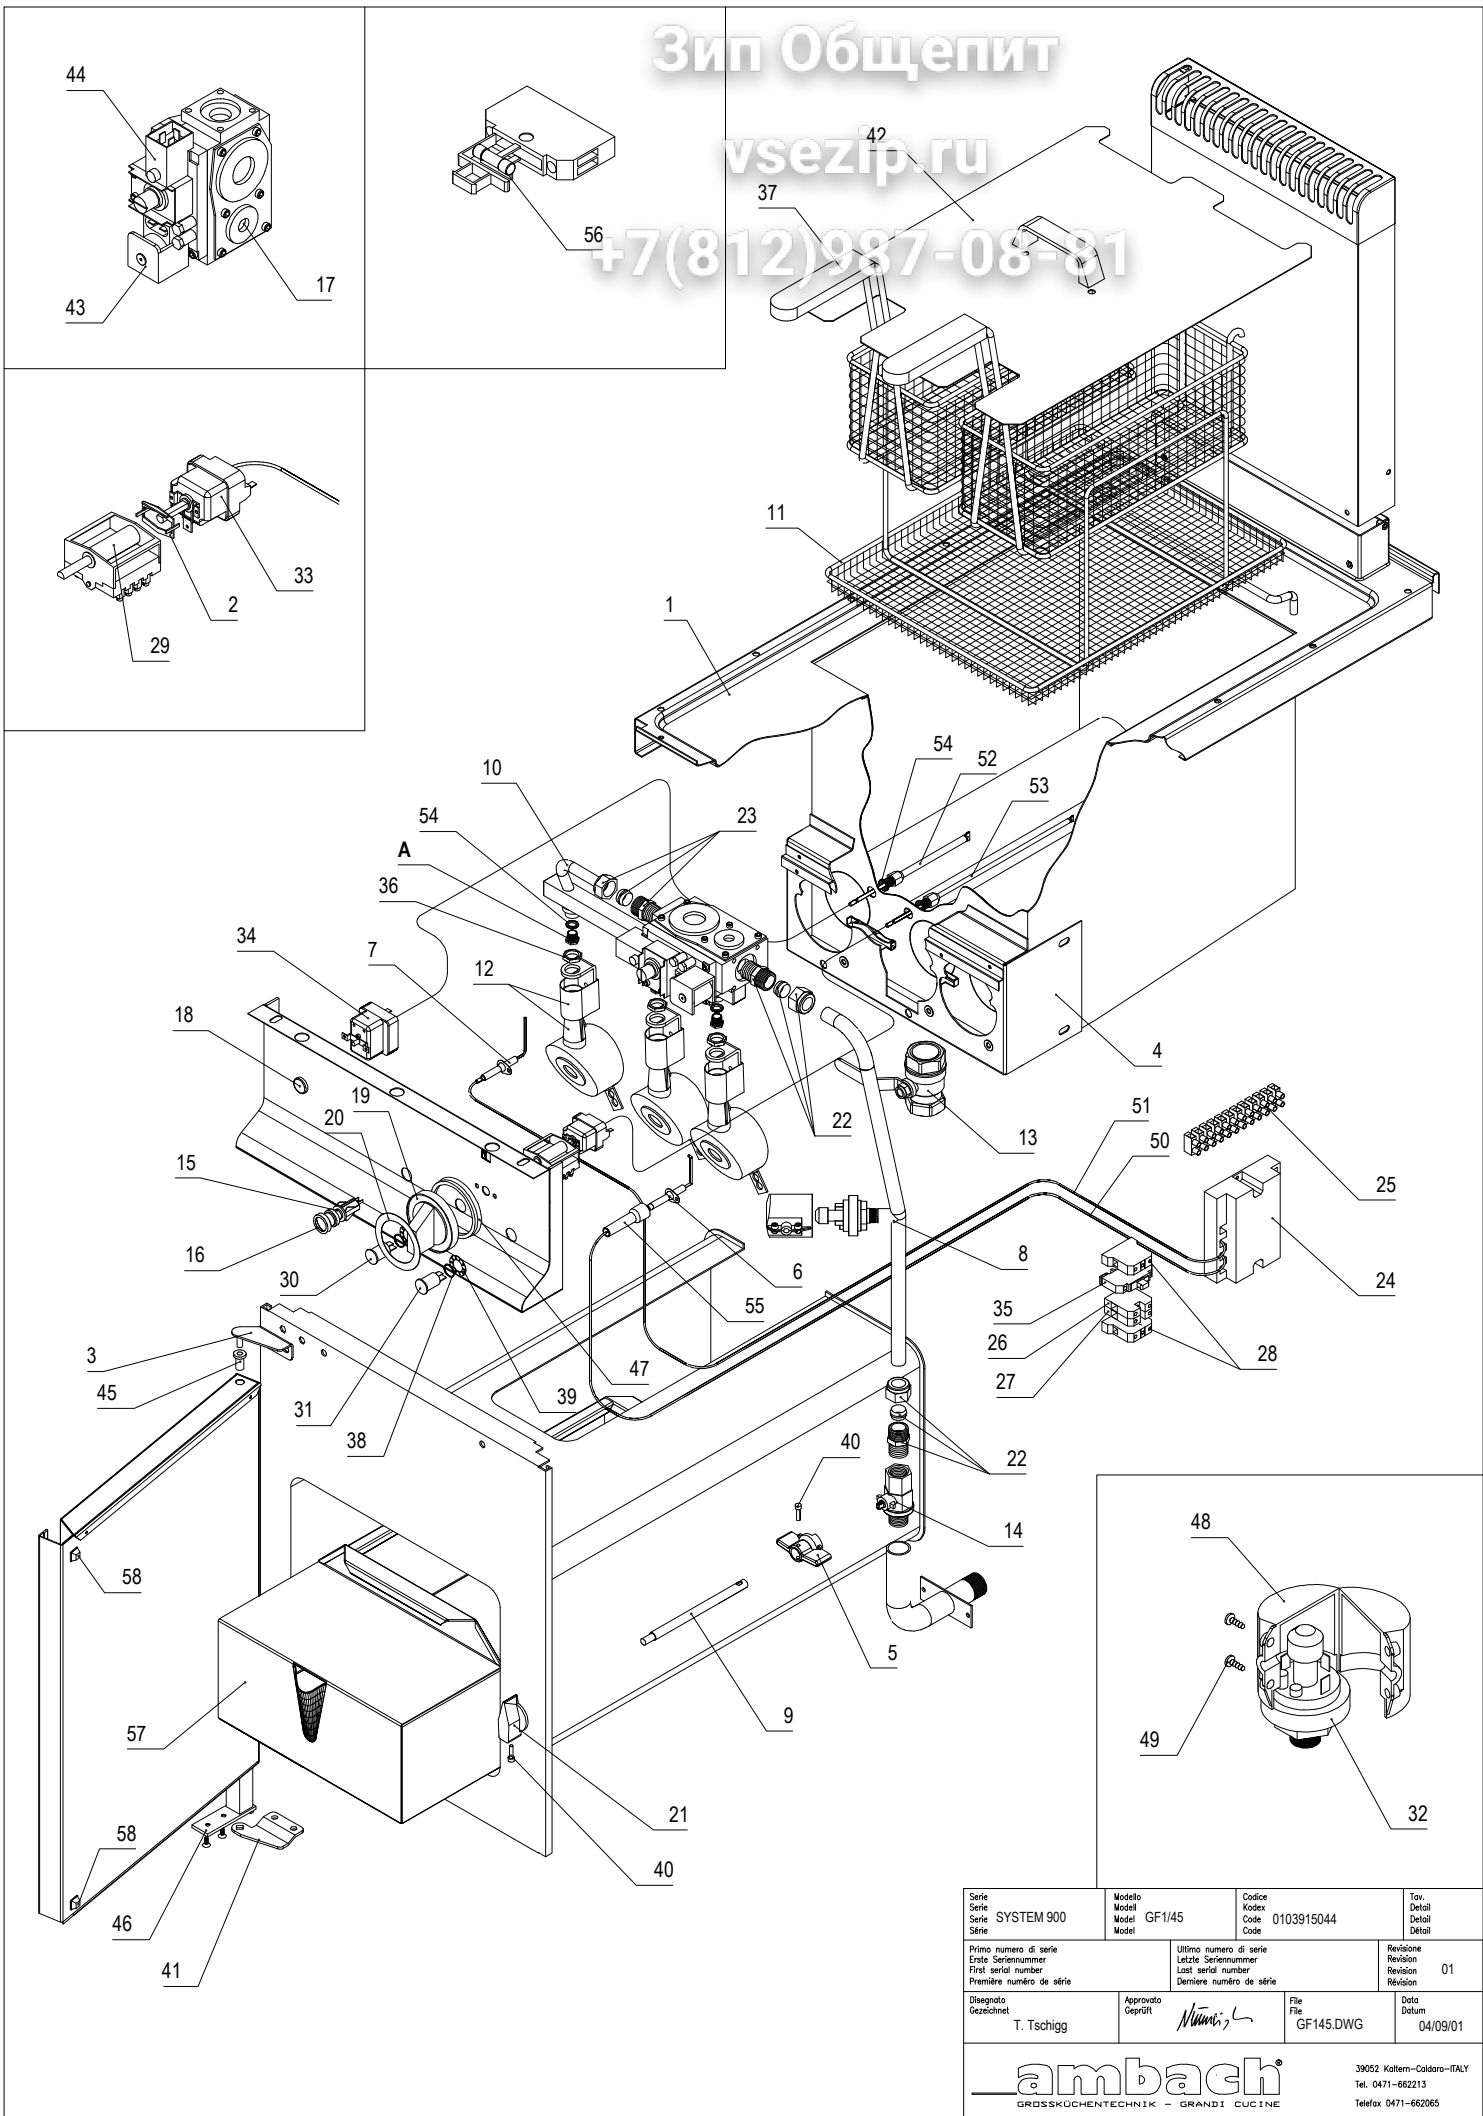

Зип Общепит

vsezip.ru

+7(812)987-08-81

Serie Serie Serie Serie	Modello Model Model Model	Codice Kodex Code Code	Tav. Detail Detail Detail
SYSTEM 900	GF1/45	0103915044	01
Primo numero di serie Erste Seriennummer First serial number Première numéro de série	Ultimo numero di serie Letzte Seriennummer Last serial number Dernière numéro de série	Revision Revision Revision Révision	01
Disegnato Gezeichnet	Approvato Geprüft	File File	Data Datum
T. Tschigg		GF145.DWG	04/09/01