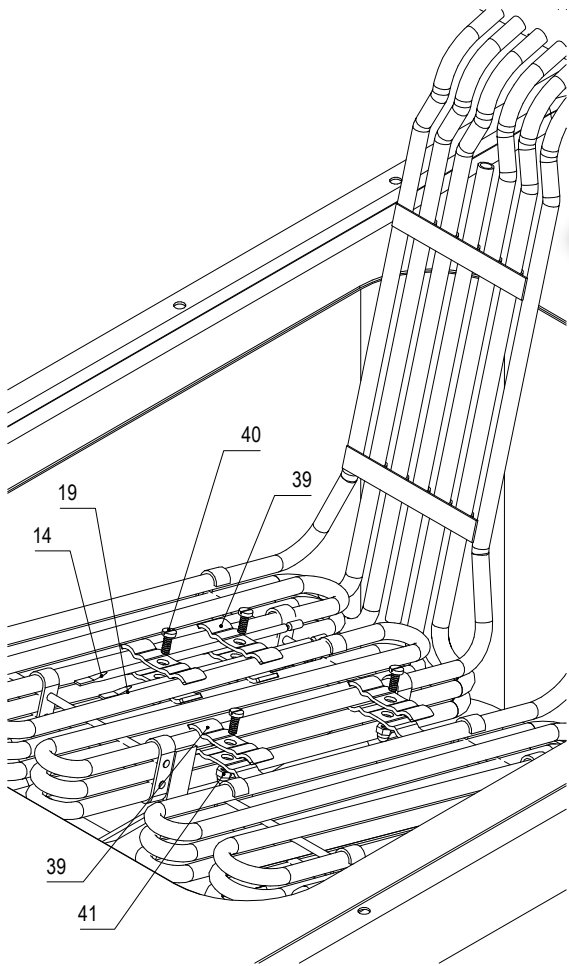

Зип Общепит

vsezip.ru

+7(812)987-08-81

Serie Série Serie Sfrie	MODELLO Model Model Model	CODICE Codex Code Code	Tav. Detail Detail Detail
SYSTEM 900	EF1/45-BF	0103915039	B
Primo numero di serie Erste Seriennummer First serial number Premiere numero de série	Ultimo numero di serie Letzte Seriennummer Last serial number Derniere numero de série	Revision Revision Revision Révision	00
Disegnato Gezeichnet	Approvato Geprüft	File Date	Data Datum
L. Mantovan	<i>Mantovan</i>	EF145BFA.DWG	20/09/99
ambach® GROSSKÜCHENTECHNIK - GRANDI CUCINE			39052 Kaltner-Caldaro-ITALY Tel. 0471-662213 Telefax 0471-662065