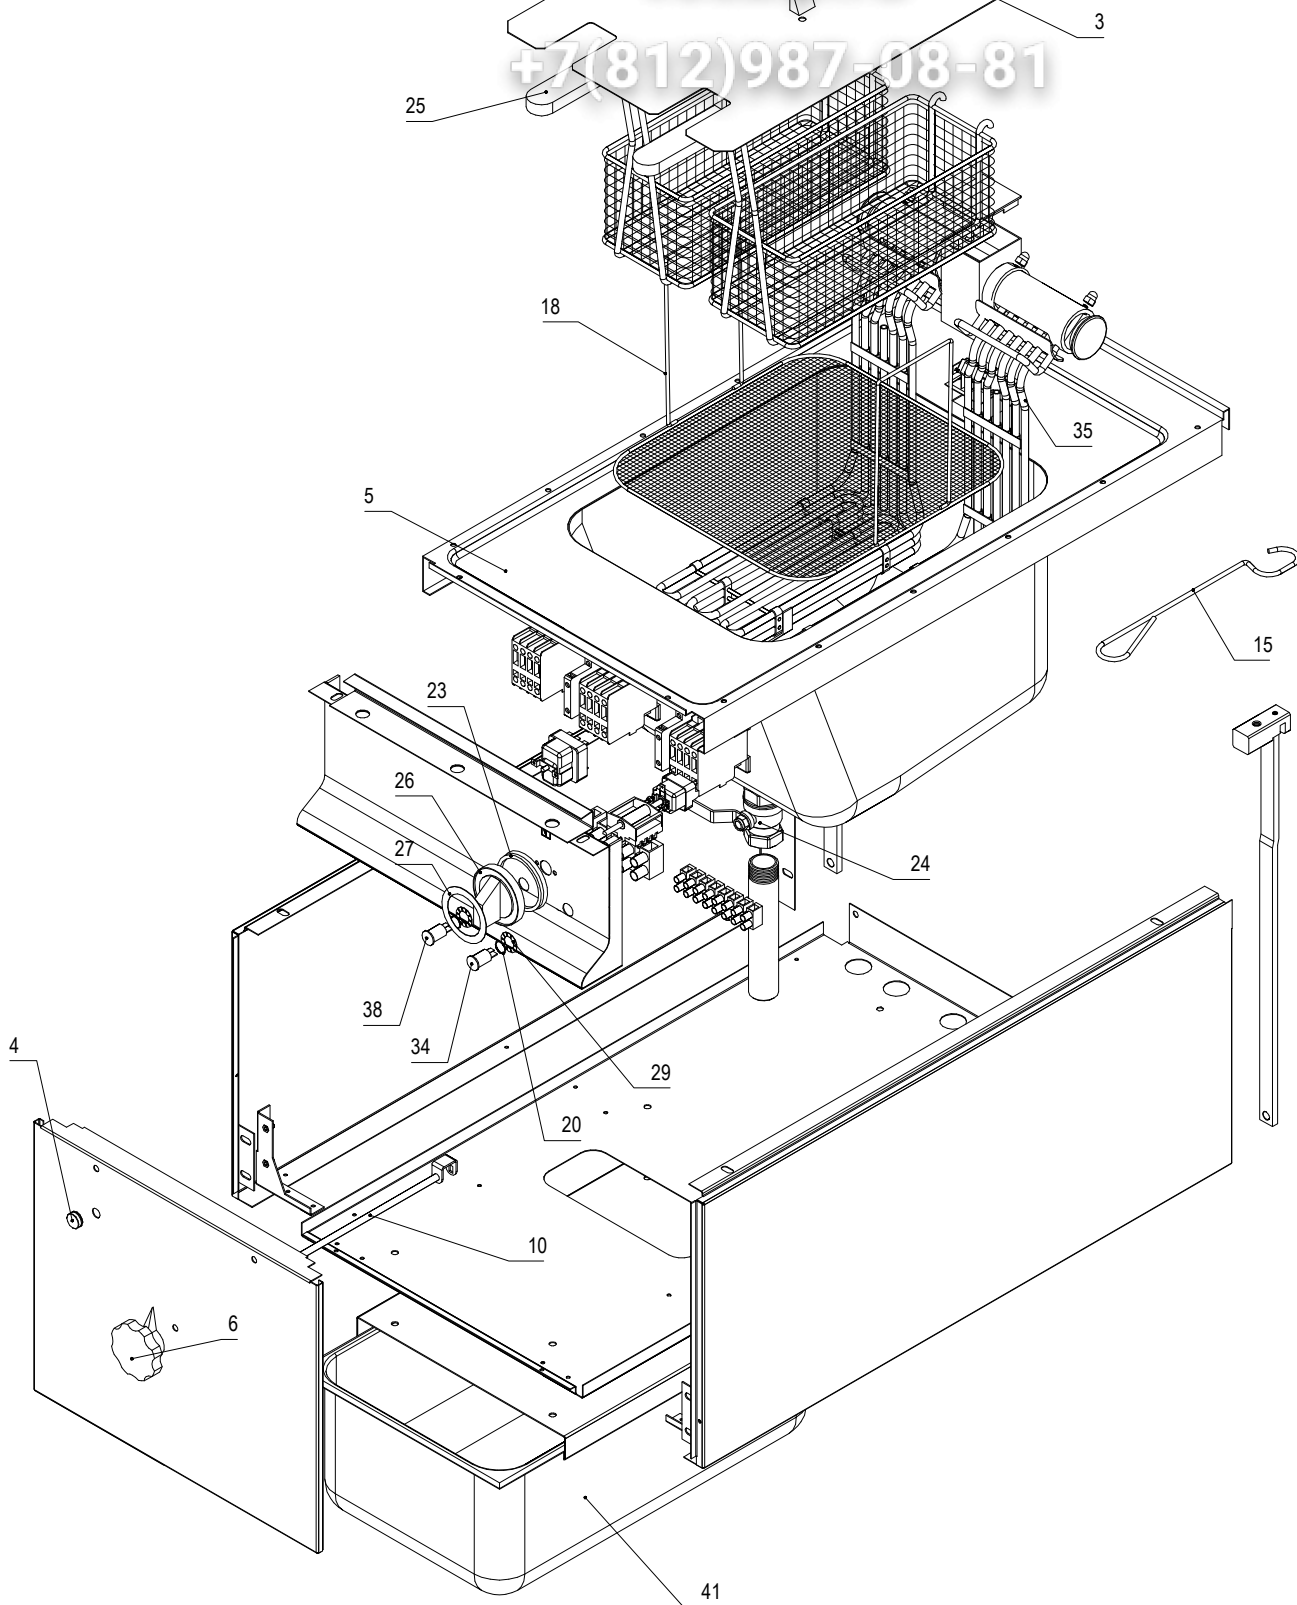

Зип Общепит

vsezip.ru

+7(812)987-08-81

Serie Série Sfrie	Modello Modell Model	Codice Kodex Code Code	Tav. Detaill Détail
SYSTEM 900	EF1/45-BF	0103915039	A
Primo numero di serie Erste Seriennummer Première numéro de série	Ultimo numero di serie Letzte Seriennummer Dernière numéro de série	Revision Revision Révision	01
Disegnato Gezeichnet	Approvato Geprüft	File Date	Data Datum
T. Tschigg	<i>Manni</i>	EF145BF.DWG	03/09/01
ambach® <small>GROSSKÜCHENTECHNIK - GRANDI CUCINE</small>			<small>39052 Kallern-Caldaro-ITALY Tel. 0471-662213 Telefax 0471-662065</small>