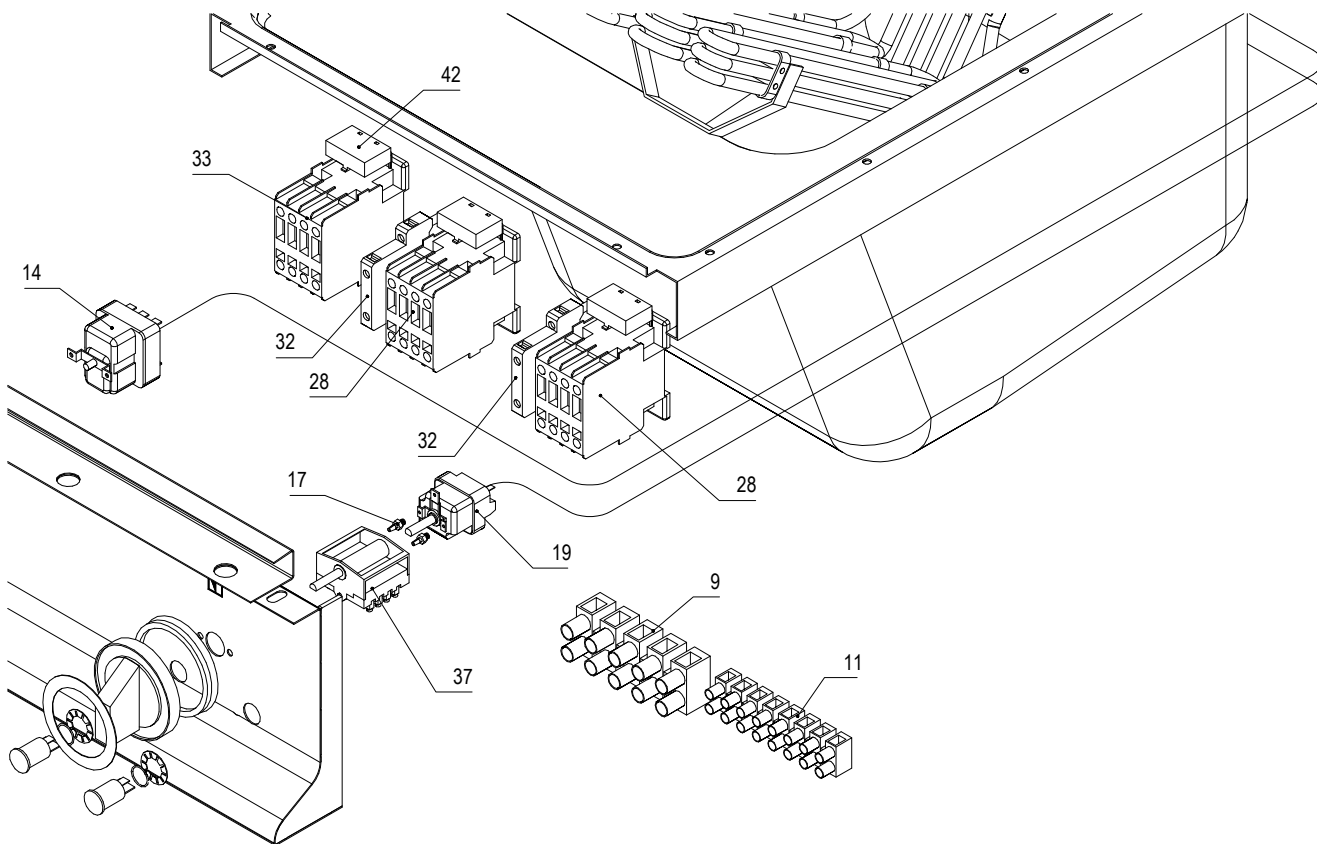

Зип Общепит

vsezip.ru

+7(812)987-08-81

Serie Série Serie Sfrie	MODELLO Model Model Model	CODICE Codex Code Code	Tav. Detail Detail Detail
SYSTEM 900	EF1/45-BF	0103915039	B
Primo numero di serie Erste Seriennummer First serial number Premiere numero de série	Ultimo numero di serie Letzte Seriennummer Last serial number Derniere numero de série	Revision Revision Revision Révision	00
Disegnato Gezeichnet	Approvato Geprüft	File Date	Data Datum
L. Mantovan	<i>Mantovan</i>	EF145BFA.DWG	20/09/99
ambach® GROSSKÜCHENTECHNIK - GRANDI CUCINE			39052 Kaltner-Caldaro-ITALY Tel. 0471-662213 Telefax 0471-662065