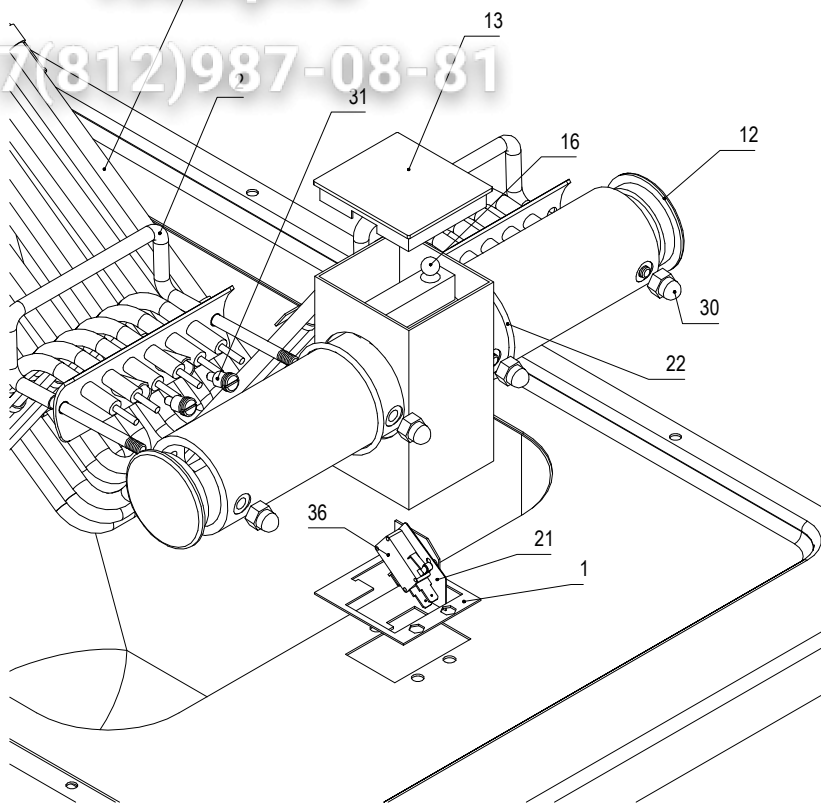

Зип Общепит

vsezip.ru

+7(812)987-08-81

Serie Série Sfrie	Modello Modell Model	Codice Kodex Code Code	Tav. Detaill Détail
SYSTEM 900	EF1/45-BF	0103915039	A
Primo numero di serie Erste Seriennummer Première numéro de série	Ultimo numero di serie Letzte Seriennummer Dernière numéro de série	Revision Revision Révision	01
Disegnato Gezeichnet	Approvato Geprüft	File Date	Data Datum
T. Tschigg	<i>Manni</i>	EF145BF.DWG	03/09/01
ambach® <small>GROSSKÜCHENTECHNIK - GRANDI CUCINE</small>			<small>39052 Kallern-Caldaro-ITALY Tel. 0471-662213 Telefax 0471-662065</small>

Зип Общепит

vsezip.ru

+7(812)987-08-81

Serie Série Serie Sfrie	MODELLO Model Model Model	CODICE Codex Code Code	Tav. Detail Detail Detail
SYSTEM 900	EF1/45-BF	0103915039	B
Primo numero di serie Erste Seriennummer First serial number Premiere numero de série	Ultimo numero di serie Letzte Seriennummer Last serial number Derniere numero de série	Revision Revision Revision Révision	00
Disegnato Gezeichnet	Approvato Geprüft	File Date	Data Datum
L. Mantovan	<i>Mantovan</i>	EF145BFA.DWG	20/09/99
ambach® <small>GROSSKÜCHENTECHNIK - GRANDI CUCINE</small>			<small>39052 Kaltner-Caldaro-ITALY Tel. 0471-662213 Telefax 0471-662065</small>