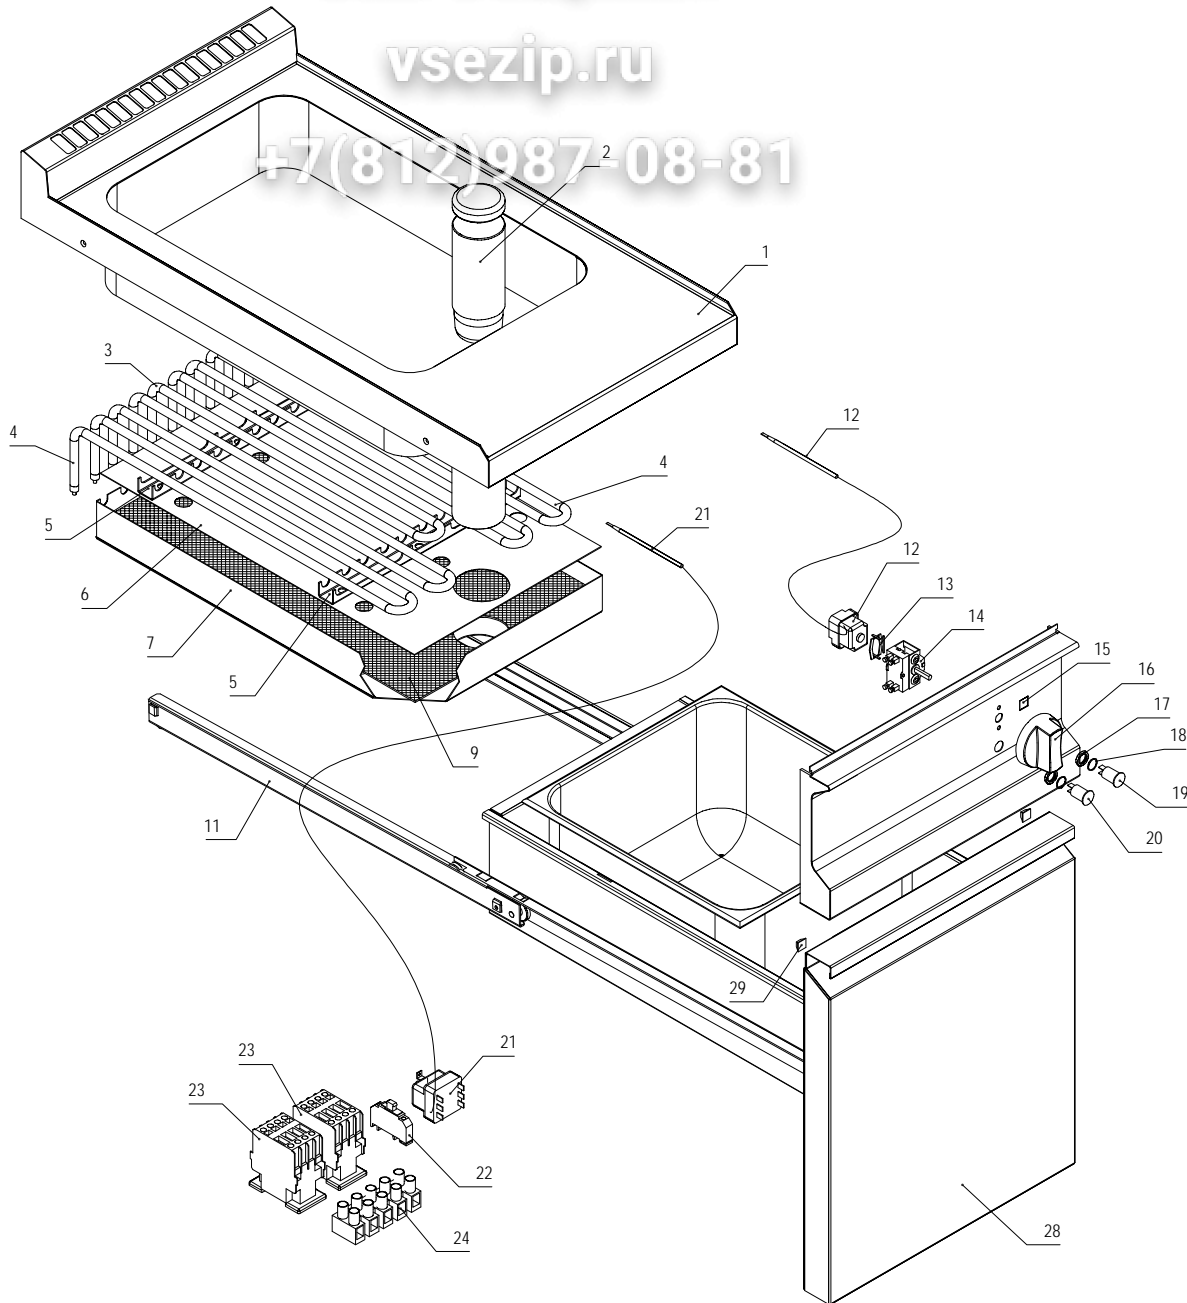

Зип Общепит

vsezip.ru

+7(812)987-08-81

Mit pos. 23
Con pos.
With pos.
Avec pos.

Serie Serie Série	COMPACT PLUS	Modello Modell Model	BUE/40	Codice Kodex Code	0105518040	Tav. Detail Détail
Primo numero di serie Erste Seriennummer First serial number Première numéro de série		Ultimo numero di serie Letzte Seriennummer Last serial number Dernière numéro de série		Revisione Revision Révision	00	
Disegnato Gezeichnet	Approvato Geprüft	File Date	T. Tschigg	W. Müller	BUE40.DWG	29/08/02