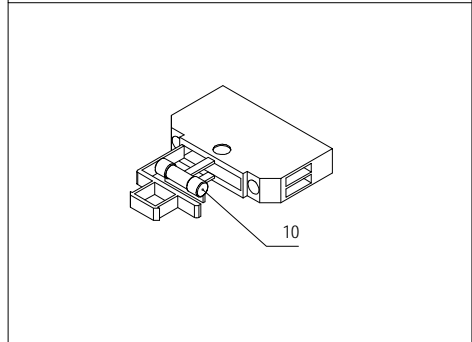

Зип Общепит

vsezip.ru

+7(812)987-08-81

Mit pos. 23  
Con pos.  
With pos.  
Avec pos.

Serie Serie Série	COMPACT PLUS	Modello Modell Model	BUE/40	Codice Kodex Code	0105518040	Tav. Detail Détail
Primo numero di serie Erste Seriennummer First serial number Première numéro de série		Ultimo numero di serie Letzte Seriennummer Last serial number Dernière numéro de série		Revisione Revision Révision	00	
Disegnato Gezeichnet	Approvato Geprüft	File Date	T. Tschigg	W. Müller	BUE40.DWG	29/08/02