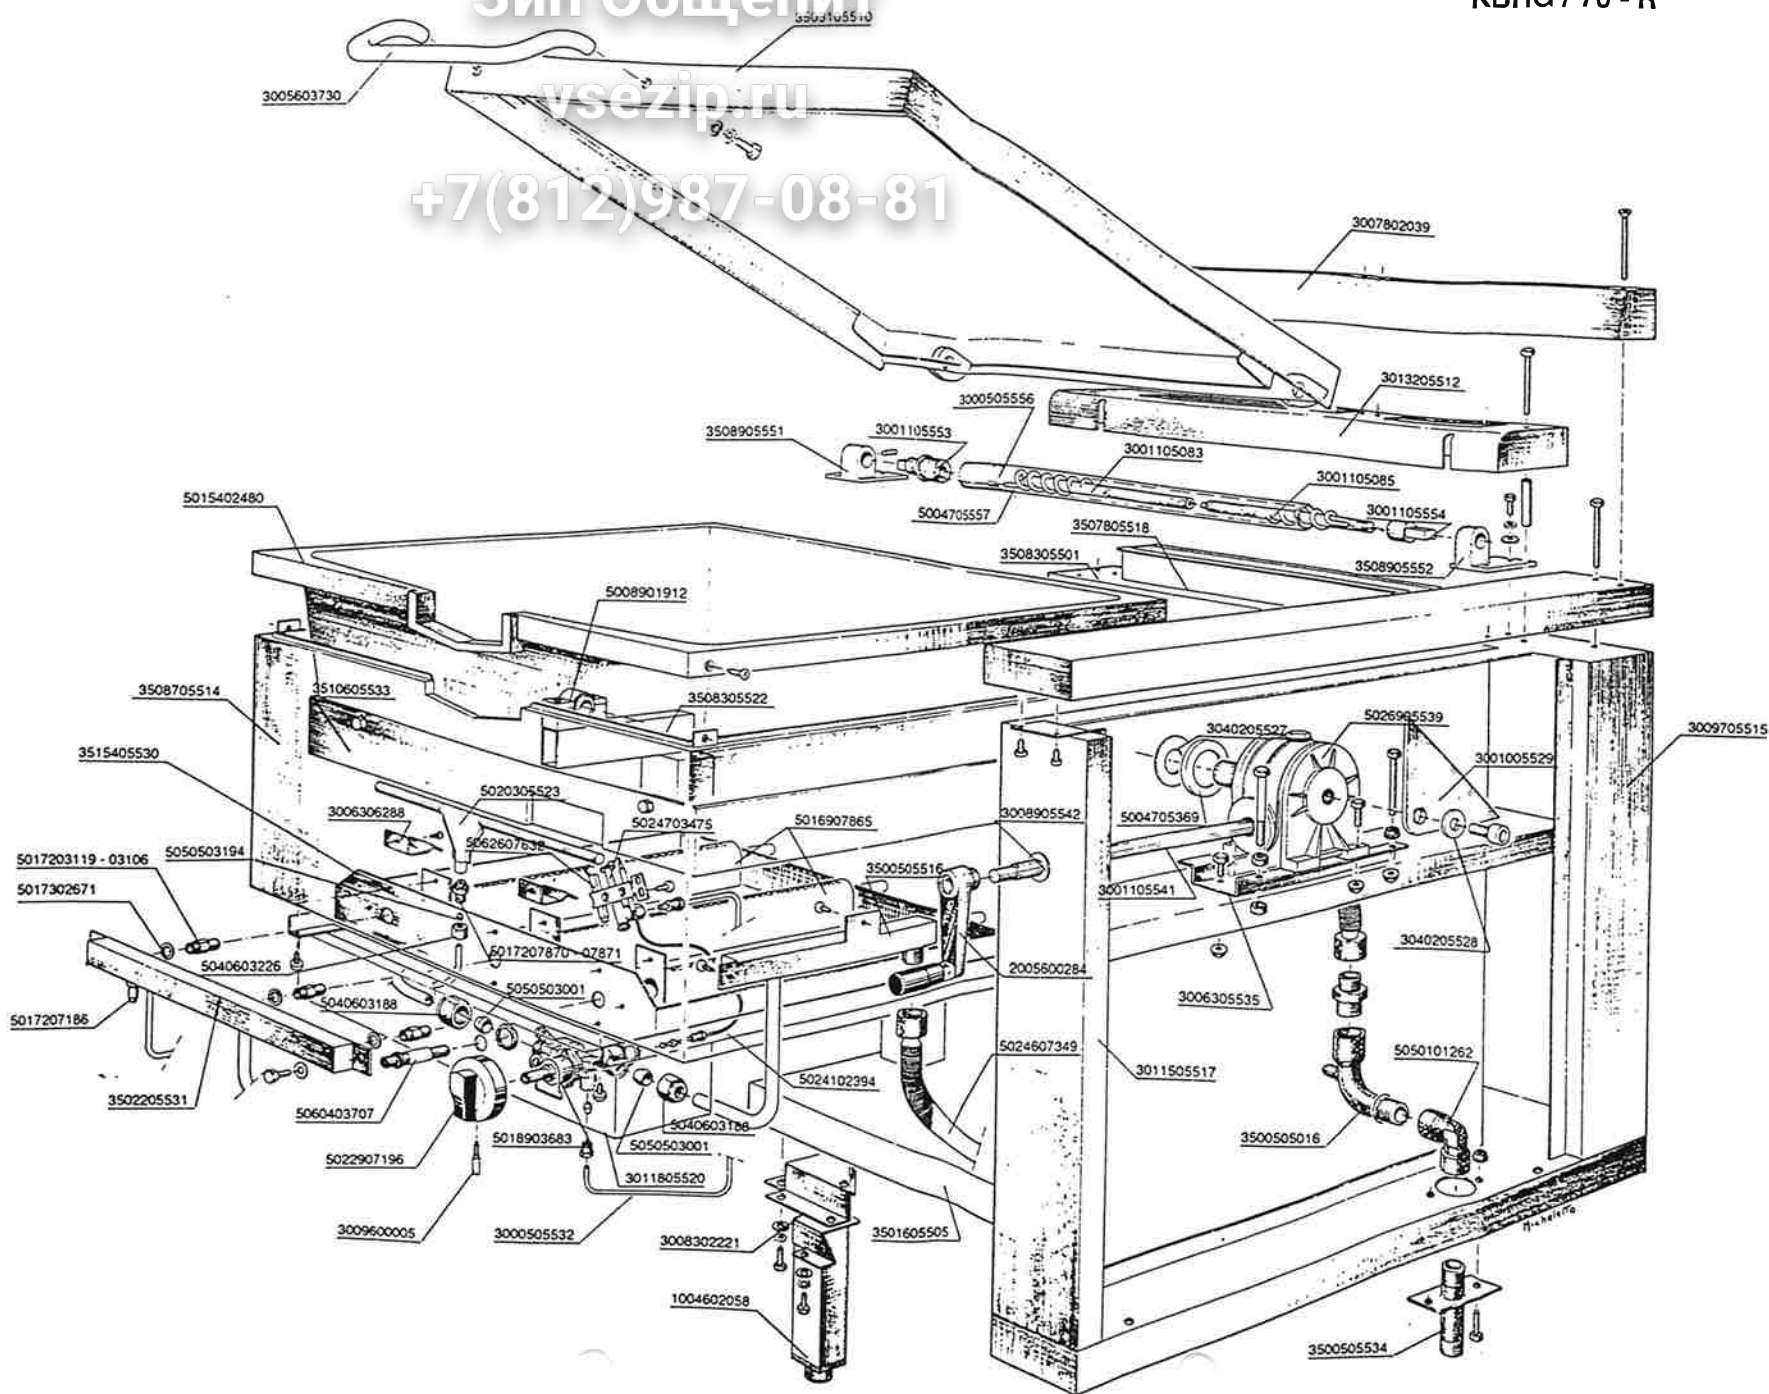

Зип Общепит

КВНГ / 70 - R

vsezip.ru

+7(812)987-08-81

ERSATZTEILLISTE	LIST. PARTICOLARI	LIST OF PARTS	LIST DES COMPOSANTS	26.07.91	
0106905070	GAS-KIPPBRATPFANNE	BRASIERA ROV. GAS	GAS TILTING BRAISING PAN	SAUTEUSE BASC. GAZ KBHG/70-RPAG. 1	
COD.	BESCHREIBUNG	DESCRIZIONE	DESCRIPTION	DESCRIPTION	QUANT.
2005600284	GRIF KURBEL	MANOVELLA	HANDLE	MANIVELLE	KBH/70 1
3000505532	ROHR ZÜNDBRENNER	TUBO PILOTA	PILOT TUBE	TUYAU VEILLEUSE	KBHG/70 1
3000505556	ROHR DECKELHUB	TUBO ALZACOPERCHIO	COVER RAISING TUBE	TUYAU LEVE COUVERC.	KBH/70 1
3000805490	ABDECKUNG VENTIL	PROTEZIONE VALVOLA	VALVE COVER	PROTECTION SOUPEPE	KBHG/70 1
3001000640	ANSCHLAG WELLE	BATTUTA ASSE	SHAFT SHOULDER	BUTEE AXE	KBH/70 1
3001005529	ANSCHLAG	BATTUTA	SHOULDER PLATE	BUTEE	KBH/70 1
3001105083	WELLE FEDER LINKS	ASSE MOLLA SINISTR.	SHAFT LH SPRING	AXE RESSORT GAUCHE	KBH/70 1
3001105085	WELLE FEDER RECHTS	ASSE MOLLA DESTRA	SHAFT RH SPRING	AXE RESSORT DROIT	KBH/70 1
3001105541	ELLE KURBEL	ASSE MANOVELLA	HANDLE SHAFT	AXE MANIVELLE	KBH/70 1
3001105553	WELLE DECKELHUB L.	ASSE ALZACOPERC.S.	COVER SHAFT LH	AXE LEVE COUVERC.G.	KBH/70 1
3001105554	WELLE DECKELHUB R.	ASSE ALZACOPERC.D.	COVER SHAFT RH	AXE LEVE COUVERC.D.	KBH/70 1
3005603730	GRIF DECKEL	MANIGLIA COPERCH.	COVER HANDLE	POIGNEE COUVERCL.	KB/50-KBH/70 1
3006305535	HALTER GETRIEBE	SUPPORTO RIDUTTORE	REDUCT. GEAR SUPT.	SUPPORT REDUCTEUR	KBH/70 1
3006306288	HALTER ZÜNDBRÜCKE	SUPPORTO ACCESION.	LIGHTING SUPPORT	SUPPORT ALLUMAGE	KHG/90 2
3006805549	ISOLIERUNG KAMIN U	ISOLAZIONE CAMINO	FLUE INSULATION	ISOLATION CHEMINEE	KBHG/70 1
3007802039	KAMIN	CAMINO	FLUE	CHEMINEE	S/70 1
3007805519	KAMIN VERBINDUNG	COPRI CAMINO	FLUE COVER	CACHE CHEMINEE	KBHG/70 1
3008302221	TRÄGER OHNE FÜSSE	SUPPORTO SENZ. PIED.	SUPT. WITHOUT FOOT	SUPPORT SANS PIED	S/70 4
3008305509	TRÄGER HINTEN	PORTANTE LON. POST	REAR LONG. MEMBER	PORTANT LON. AVANT	KBH/70 1
3008305511	TRÄGER SEITE	PORTANTE DESTROMEMBER RH	PORTANT	KBH/70	1
3008705503	MANTEL WANNE HINT.	MANTELLO POST.	REAR JACKET	MANTEAU ARRIERE	KBHG/70 1
3008705507	MANTEL INNEN	MANTELLO RIVEST	OUTER JACKET	MANTEAU REVETEMENT	KBH/70 1
3008905542	LAGER WELLE KURBEL	SUPPIRTO ASSE. MAN.	HANDLE SHAFT SUPT.	SUPPORT AXE MAN.	BH/70 1
3009600005	STIFT SCHALTKNOPF	VITE FISSAGGIO MANOPOLA	HANDLE RETAINING SCREW	VIS FIXAGE BOUTON	S/80 1
3009705515	RÜCKWAND	SCHIENA	BACK	DOS	KBH/70 1
3010002581	REGULIERBLECH LUFT	LAMIERA REGOLAZIONE	ADJUSTING PLATE	TOLE REGLAGE	3
3010704031	RINNE	CANALETTO	CHANNEL	CANNELURE	S/35-105 1
3011505508	SEITENWAND KLEIN	FIANCO DESTRO	SIDE RH	COTE DROIT	KBH/70 1
3011505517	SEITENWAND GROSS	FIANCO ESTERNO	SIDE EXT.	COTE EXTERIEURE	KBHG/70 1
3011805520	SCHALTBLLENDE	PANELLO COMANDO	CONTROL PANEL	PANNEAU COMMANDE	KBHG/70 1
3013205512	TISCHPLATTE HINTEN	PIANO POSTERIORE	HOB REAR	PLAN ARRIERE	KBH/70 1
3013205513	TISCHPLATTE RECHTS	PIANO DESTRA	HOB RH	PLAN DROIT	KBH/70 1
3040205527	BEILAGSCHEIBE I.	RONDELLA INTERNA	WASHER INT.	RONDELLE INTERNE	KBH/70 1
3040205528	BEILAGSCHEIBE A.	RONDELLA ESTERNA	WASHER EXT.	RONDELLE EXTERNE	KBH.70 1
3500505016	ROHR GASZUFUHR	TUBO CARICO GAS	GAS SUPPLY LINE	TUYAU ARRIVEE GAZ	KBHG/70 1
3500505516	ROHR GASLEITUNG	TUBO CONDOTTA GAS	GAS DISTRIB. PIPE	TUYAU CONDUITE GAZ	KBHG/70 1
3500505534	ROHR GASANSCHLUSS	TUBO ALLACCIAMENTO	CONNECTION PIPE	TUYAU BRANCHEMENT	KBHG/70 1
3501605505	BODEN	FONDO	BOTTOM	FOND	KBH/70 1
3502205531	BRENNERRAMPE	RAMPA BRUCIATORE	BURNER BRIDGE	PONT	KBHG/70 1
3503105510	DECKEL WANNECOPERCHIO	COVER	COUVERCLE	KBH/70	1
3507805518	KAMIN	CAMINO	FLUE	CHEMINEE	KBHG/70 1
3507805524	KAMIN UNTEN	CAMINO INFERIORE	FLUE BOTTOM	CHEMINEE INF.	KBHG/70 1
3508302043	TRÄGER FLUSSVIERKANT	PORTANTE PIED QUADRO	SQUARE FOOT MEMBER	PORTANT PIED CARRE	S/70 4