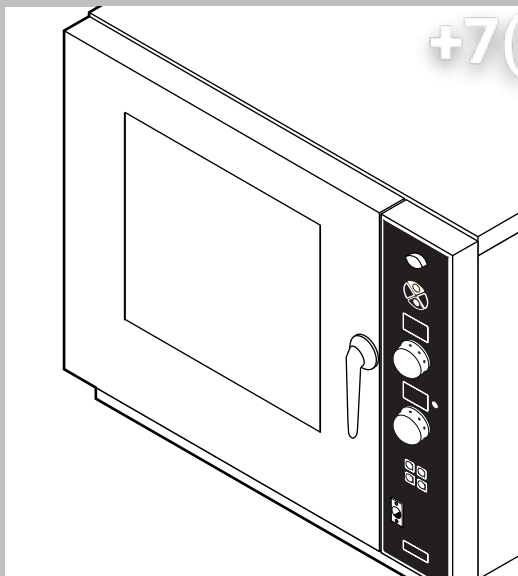

Зип-Общепит

vsezip.ru

+7(812)987-08181

POS.	CODICE	PEZZI	DESCRIZIONE
1	R11101350	1	PORTA
2	R11206800	1	CONTROPORTA
3	R11100130	1	VETRO INTERNO PORTA
4	R58001760	2	CERNIERA FISSA VETRO INTERNO
5	R58001770	2	PERNO CERNIERA VETRO INTERNO
6	R58001780	2	KIT FERMO VETRO INTERNO
7	R11401340	1	PROFILO A "C" SUPERIORE
8	R11401360	1	PROFILO A "C" INFERIORE
9	R11207250	1	CERNIERA INFERIORE
10	R58002520	1	PERNO INFERIORE CERNIERA
11	R11200560	1	CERNIERA SUPERIORE
12	R58002150	1	PERNO SUPERIORE CERNIERA
13	R58004050	2	DADO PER PERNO CERNIERA SUPERIORE
14	R10401710	1	RONDELLA CERNIERA SUPERIORE
15	R70050100	6	TASSELLO BATTUTA VETRO
16	R70044150	1	GUARNIZIONE CRISTALLO
17	R66110310	1	CABLAGGIO LUCI PORTA
18	R11401440	1	CALOTTA LAMPADA
19	R71500150	1	VETRO LAMPADA

POS.	CODICE	PEZZI	DESCRIZIONE
20	R70044200	1	GUARNIZIONE VETRO LAMPADA
21	R11401450	1	FLANGIA FERMAVETRO LAMPADA
22	R65270020	1	LAMPADA ALOGENA 20W 12V G4
23	R65270450	1	PORTALAMPADA PER LAMPADA ALOGENA
24	R65260750	1	CONTATTO PER LUCI
25	R66110300	1	CABLAGGIO CONTATTO LUCI
26	R11100300	1	MANIGLIA COMPLETA
27	R69010260	1	NASELLO 1 STEP
28	R69010270	1	NASELLO 2 STEP
29	R69010250	1	KIT CHIUSURA
30	R69010630	1	COPERTURA INTERNA MECCANISMO CHIUSURA
31	R61620132	1	MOLLA AGGANCIAMENTO NASELLO