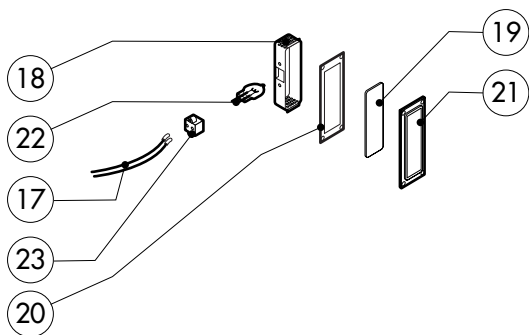

Зип-Общепит

vsezip.ru

+7(812)987-08181

POS.	CODICE	PEZZI	DESCRIZIONE
1	R11101350	1	PORTA
2	R11206800	1	CONTROPORTA
3	R11100130	1	VETRO INTERNO PORTA
4	R58001760	2	CERNIERA FISSA VETRO INTERNO
5	R58001770	2	PERNO CERNIERA VETRO INTERNO
6	R58001780	2	KIT FERMO VETRO INTERNO
7	R11401340	1	PROFILO A "C" SUPERIORE
8	R11401360	1	PROFILO A "C" INFERIORE
9	R11207250	1	CERNIERA INFERIORE
10	R58002520	1	PERNO INFERIORE CERNIERA
11	R11200560	1	CERNIERA SUPERIORE
12	R58002150	1	PERNO SUPERIORE CERNIERA
13	R58004050	2	DADO PER PERNO CERNIERA SUPERIORE
14	R10401710	1	RONDELLA CERNIERA SUPERIORE
15	R70050100	6	TASSELLO BATTUTA VETRO
16	R70044150	1	GUARNIZIONE CRISTALLO
17	R66110310	1	CABLAGGIO LUCI PORTA
18	R11401440	1	CALOTTA LAMPADA
19	R71500150	1	VETRO LAMPADA

POS.	CODICE	PEZZI	DESCRIZIONE
20	R70044200	1	GUARNIZIONE VETRO LAMPADA
21	R11401450	1	FLANGIA FERMAVETRO LAMPADA
22	R65270020	1	LAMPADA ALOGENA 20W 12V G4
23	R65270450	1	PORTALAMPADA PER LAMPADA ALOGENA
24	R65260750	1	CONTATTO PER LUCI
25	R66110300	1	CABLAGGIO CONTATTO LUCI
26	R11100300	1	MANIGLIA COMPLETA
27	R69010260	1	NASELLO 1 STEP
28	R69010270	1	NASELLO 2 STEP
29	R69010250	1	KIT CHIUSURA
30	R69010630	1	COPERTURA INTERNA MECCANISMO CHIUSURA
31	R61620132	1	MOLLA AGGANCIAMENTO NASELLO