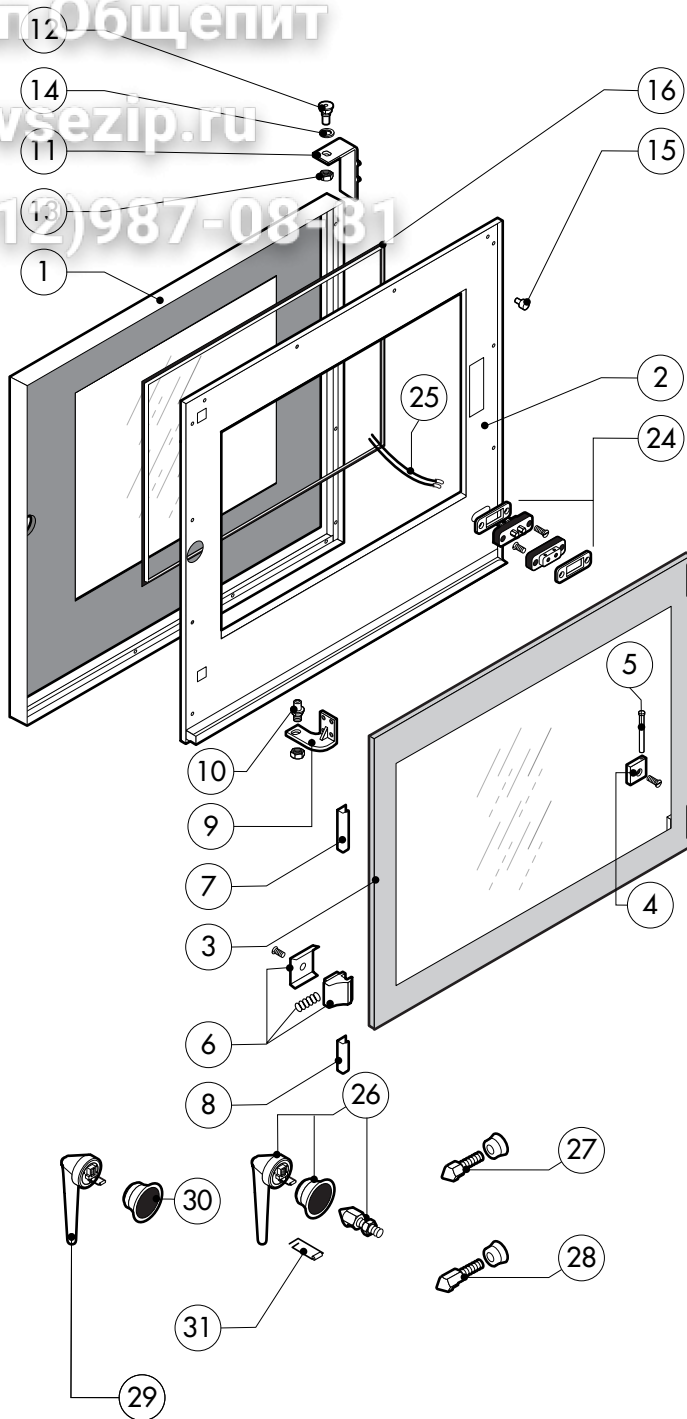

Зип-Общепит

vsezip.ru

+7(812)987-08181

POS.	CODICE	PEZZI	DESCRIZIONE
1	R11101350	1	PORTA
2	R11206800	1	CONTROPORTA
3	R11100130	1	VETRO INTERNO PORTA
4	R58001760	2	CERNIERA FISSA VETRO INTERNO
5	R58001770	2	PERNO CERNIERA VETRO INTERNO
6	R58001780	2	KIT FERMO VETRO INTERNO
7	R11401340	1	PROFILO A "C" SUPERIORE
8	R11401360	1	PROFILO A "C" INFERIORE
9	R11207250	1	CERNIERA INFERIORE
10	R58002520	1	PERNO INFERIORE CERNIERA
11	R11200560	1	CERNIERA SUPERIORE
12	R58002150	1	PERNO SUPERIORE CERNIERA
13	R58004050	2	DADO PER PERNO CERNIERA SUPERIORE
14	R10401710	1	RONDELLA CERNIERA SUPERIORE
15	R70050100	6	TASSELLO BATTUTA VETRO
16	R70044150	1	GUARNIZIONE CRISTALLO
17	R66110310	1	CABLAGGIO LUCI PORTA
18	R11401440	1	CALOTTA LAMPADA
19	R71500150	1	VETRO LAMPADA

POS.	CODICE	PEZZI	DESCRIZIONE
20	R70044200	1	GUARNIZIONE VETRO LAMPADA
21	R11401450	1	FLANGIA FERMAVETRO LAMPADA
22	R65270020	1	LAMPADA ALOGENA 20W 12V G4
23	R65270450	1	PORTALAMPADA PER LAMPADA ALOGENA
24	R65260750	1	CONTATTO PER LUCI
25	R66110300	1	CABLAGGIO CONTATTO LUCI
26	R11100300	1	MANIGLIA COMPLETA
27	R69010260	1	NASELLO 1 STEP
28	R69010270	1	NASELLO 2 STEP
29	R69010250	1	KIT CHIUSURA
30	R69010630	1	COPERTURA INTERNA MECCANISMO CHIUSURA
31	R61620132	1	MOLLA AGGANCIAMENTO NASELLO