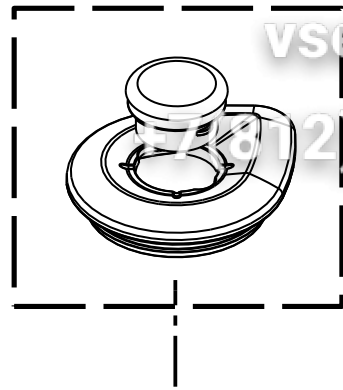

ATTACHMENT PARTS

Звіт Общепит

vsezip.ru

7812987-08-81

ATTACHMENT PARTS

<u>Illus. No.</u>	<u>Part No.</u>	<u>Description</u>
1		Lid Assembly (Includes Cap)
	W10646874	Almond Creme
	W10646875	Empire Red
	W10617459	Black

<u>Illus. No.</u>	<u>Part No.</u>	<u>Description</u>
2		Jar Assembly
	W10514321	Plastic, 60 oz.
	9704203	Shim, Dome
4	W10279262	Coupler, Upper

UNIT PARTS

zip общепит

vzip.ru 2

+7(812)987-08-81

UNIT PARTS

<u>Illus. No.</u>	<u>Part No.</u>	<u>Description</u>
1		Literature Parts
	W10724234	Use and Care Guide (United Kingdom)
	W10698089	Use and Care Guide (Australia)
	W10750432	Use and Care Guide (China)
	W10861809	Use and Care Guide (Argentina)
2	W10279256	Coupling, Drive
3	W10497275	Lock, Jar
4	W10573822	Spring
5	W10570740	Screw