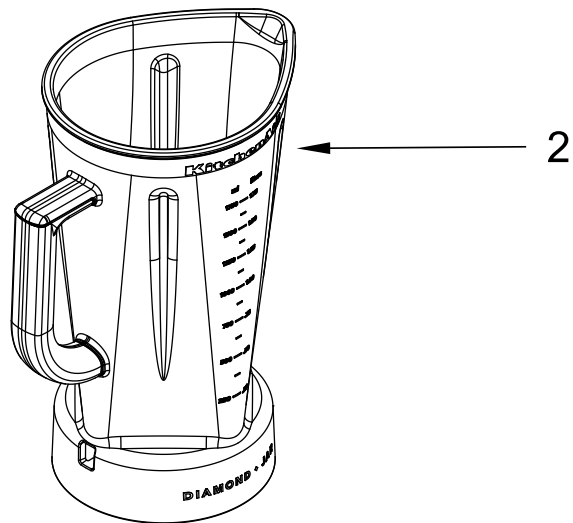

ATTACHMENT PARTS

Звіт Общепит

vsezip.ru

7812987-08-81

ATTACHMENT PARTS

<u>Illus. No.</u>	<u>Part No.</u>	<u>Description</u>
1		Lid Assembly (Includes Cap)
	W10646874	Almond Creme
	W10646875	Empire Red
	W10617459	Black