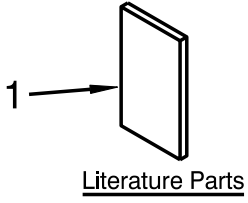

ATTACHMENT PARTS

Звіт Общепит

vsezip.ru

7812987-08-81

ATTACHMENT PARTS

<u>Illus. No.</u>	<u>Part No.</u>	<u>Description</u>
1		Lid Assembly (Includes Cap)
	W10646874	Almond Creme
	W10646875	Empire Red
	W10617459	Black

<u>Illus. No.</u>	<u>Part No.</u>	<u>Description</u>
2		Jar Assembly
	W10514321	Plastic, 60 oz.
	9704203	Shim, Dome
4	W10279262	Coupler, Upper

UNIT PARTS

zip общепит

vzip.ru 2

+7(812)987-08-81

UNIT PARTS

<u>Illus. No.</u>	<u>Part No.</u>	<u>Description</u>
1		Literature Parts
	W10724234	Use and Care Guide (United Kingdom)
	W10698089	Use and Care Guide (Australia)
	W10750432	Use and Care Guide (China)
	W10861809	Use and Care Guide (Argentina)
2	W10279256	Coupling, Drive
3	W10497275	Lock, Jar
4	W10573822	Spring
5	W10570740	Screw