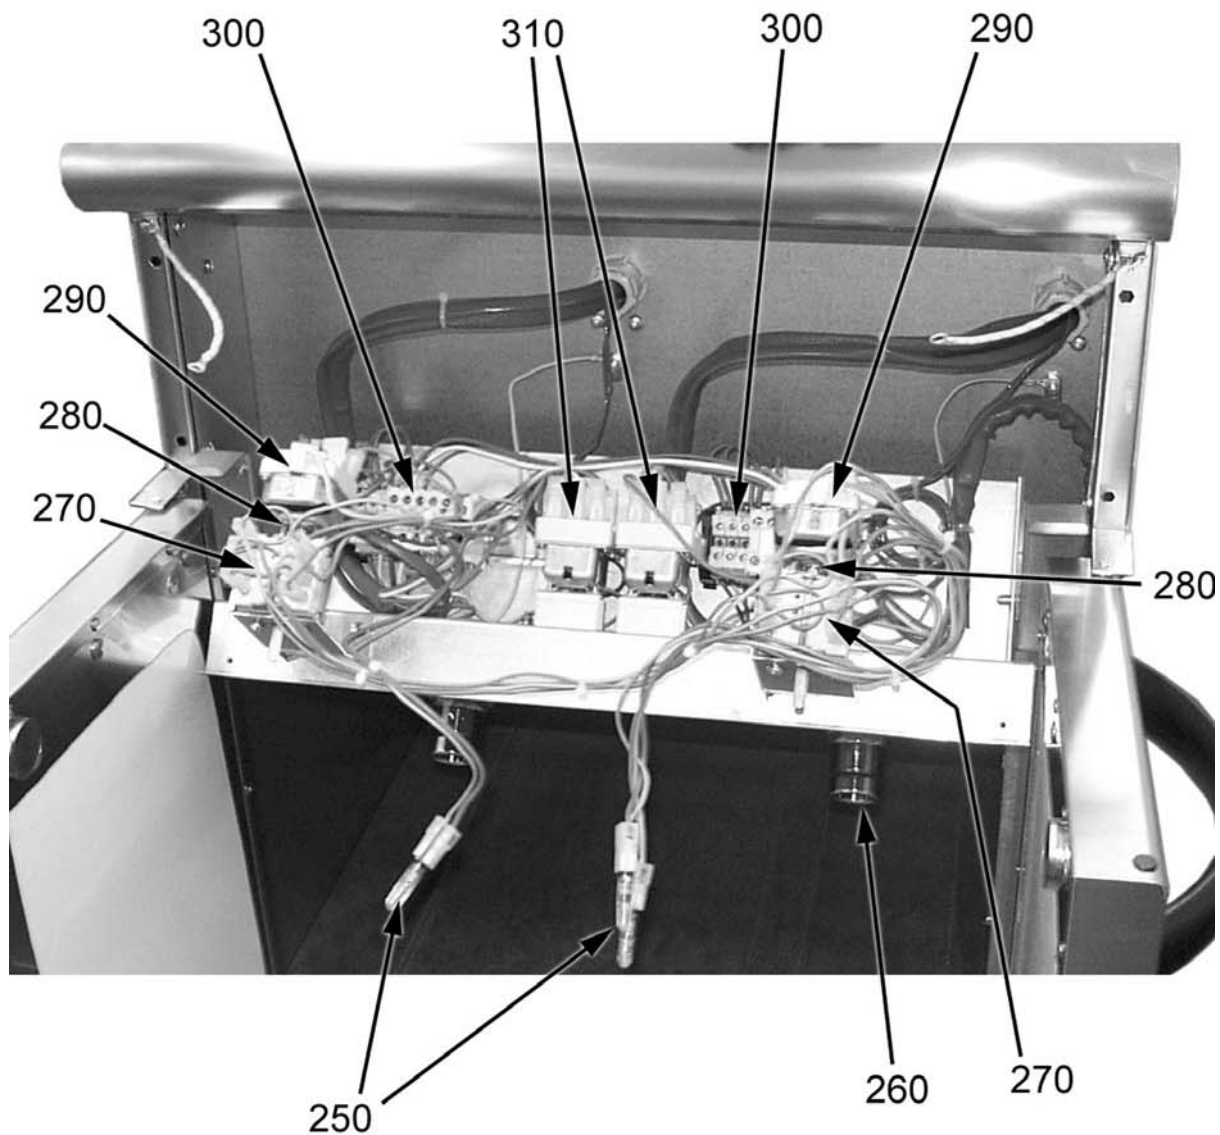

vsezip.ru

+7(812)987-08-81

vsezip.ru

ID	Code	Typ	Modell	Spannung	Beschreibung
Innenteile					
250	A038506	E			Lampe
260	A023020	E			Schieber
270	A046001	E	73E		Hauptschalter
270	A046000	E	72E, 74E		Hauptschalter
280	A045000	E	73E		Verbindungsbügel
280	A045900	E	72E, 74E		Haltebügel
290	8219601	E			Thermostat
300	A047031	E	73E	3/N/PE ~400V 50-60 Hz	Fernschalter
300	A047034	E	73E	3/PE ~230V 50-60 Hz	Fernschalter
300	A047034	E	72E, 74E		Fernschalter
310	8219602	E			Sicherheitsthermostat