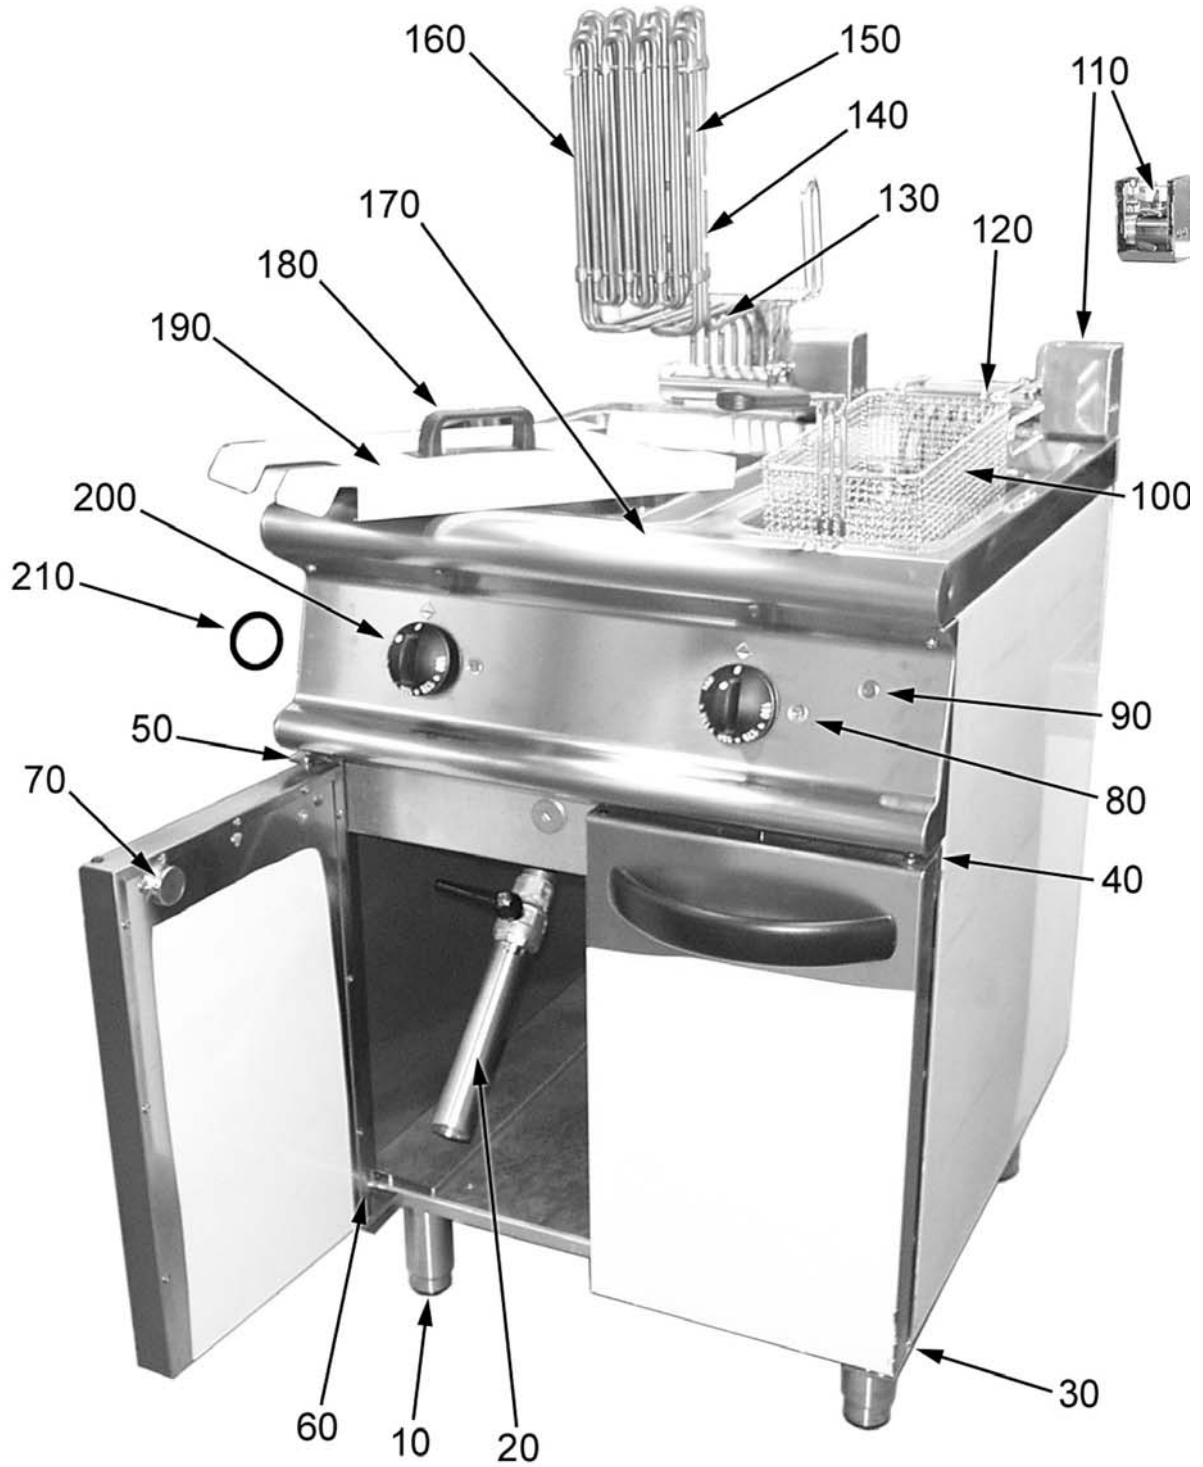

## Ersatzteile

Außenteile ..... 34

Innenteile..... 36

vsezip.ru

+7(812)987-08-81

vsezip.ru

+7 (812) 987-08-81

ID	Code	Typ	Modell	Spannung	Beschreibung
<b>Außenteile</b>					
10	2519500	E			Fuß
20	9000619	E			Verlängerung
30	2541380	E	73E, 74E		Untere rechte Türscharniere
40	2541400	E	73E, 74E		Obere rechte Türscharniere
50	2541410	E			Obere linke Türscharniere
60	2541390	E			Untere linke Türscharniere
70	A044490	E			Magnet
80	A039207	E			Weißes Glas
90	A038507	E			Grünes Glas
100	9000337	E	73E		Korb
100	9000338	E	72E, 74E		Korb
110	A039800	E			Mikro-schalter
120	8217570	E			Kabel-Durchführung
130	8208270	E			Befestigungsklemmen des Kapillarrohrs
140	8208250	E			Clips ø6
150	8208260	E			Clips ø4
160	9000480	E	73E		Widerstand 9 kW
160	9000481	E	72E, 74E		Widerstand 13 kW
170	9552010	E	72E		Beckenplatte
170	9552020	E	73E		Beckenplatte
170	9552030	E	74E		Beckenplatte
180	8222510	E			Handgriff
190	9550300	E	73E		Deckel
190	9550310	E	72E, 74E		Deckel
200	2599209	E			Schwarzer Knebel für elektrische Friteusen
200	2599259	E			Grauer Knebel für elektrische Friteusen
210	2519490	E			Drehknopfichtung