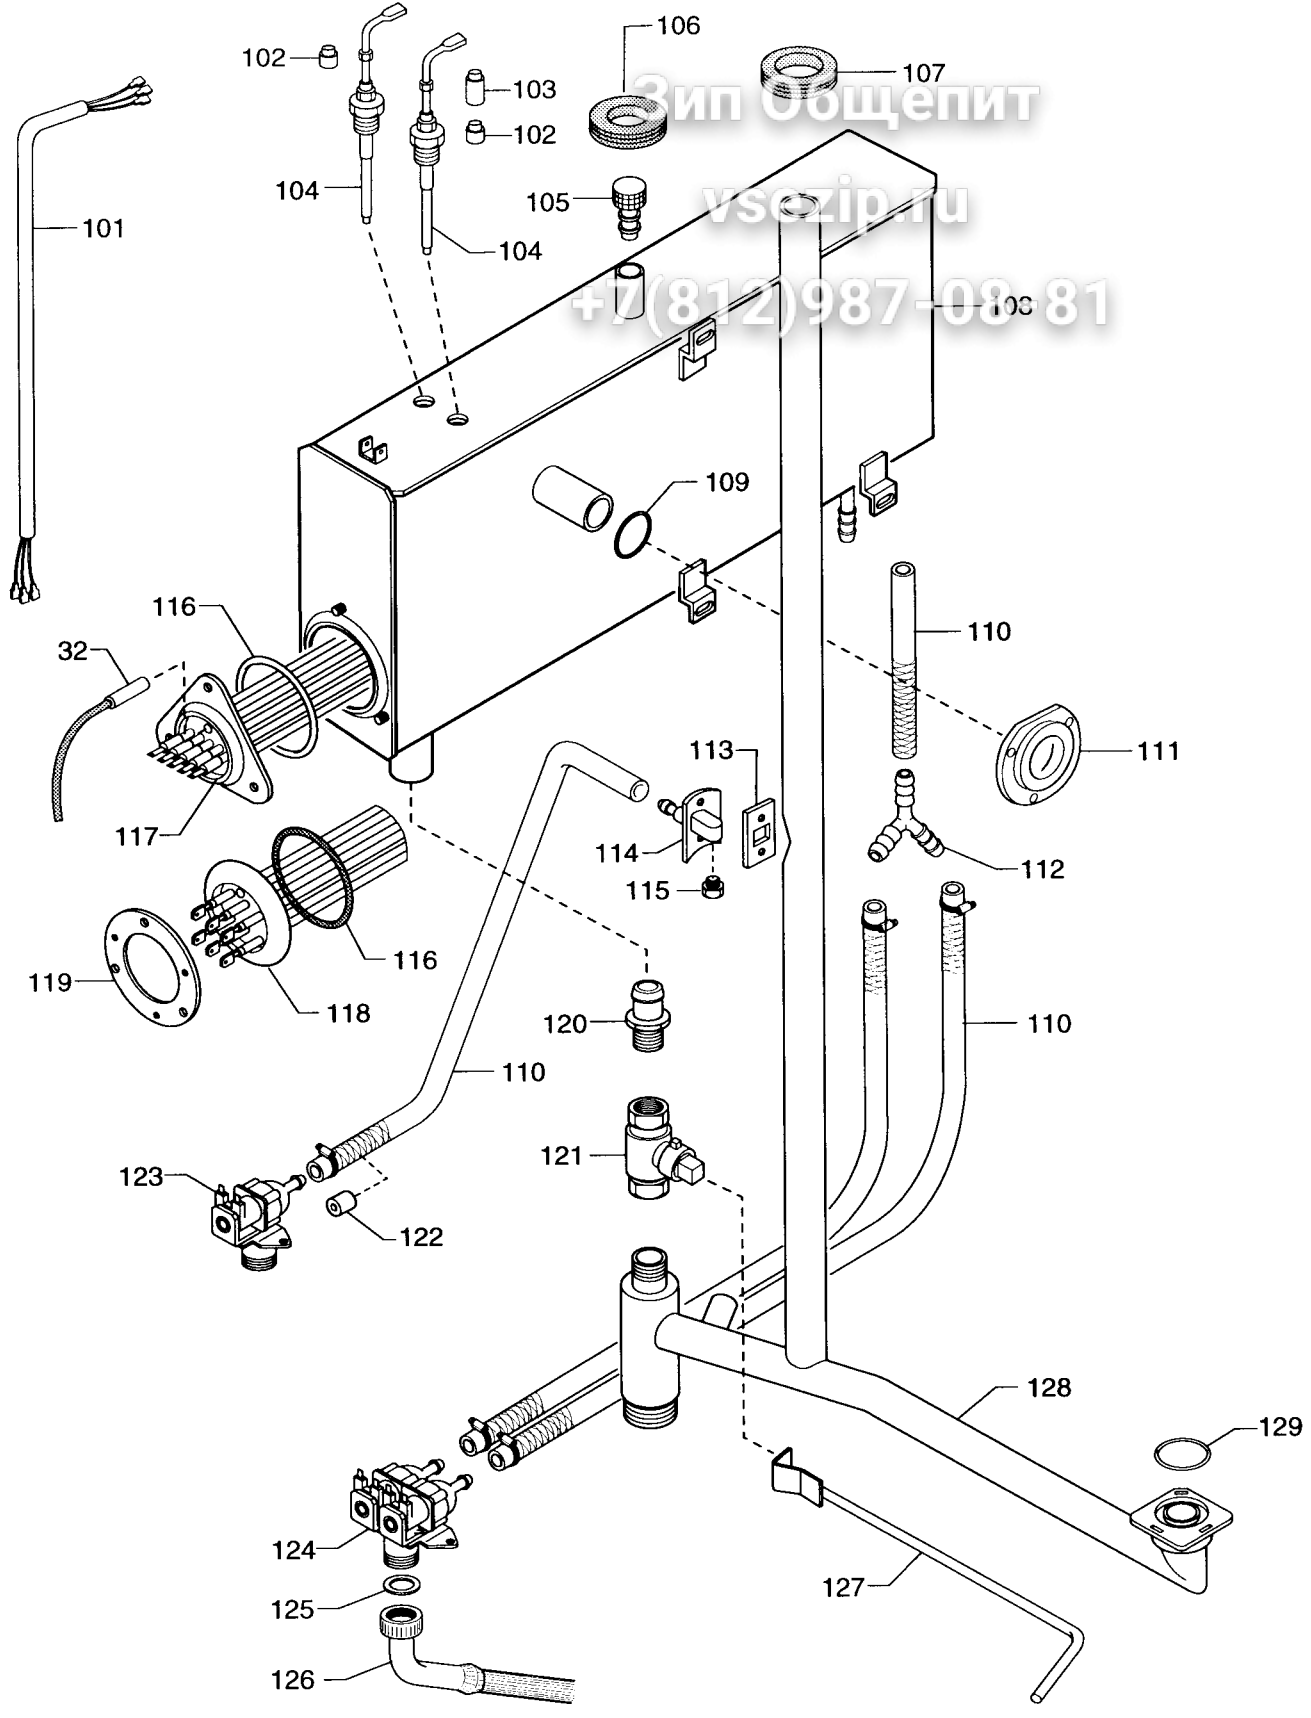

Зип Общепит
vszip.ru
+7(812)987-0808 81

10 GN 1/1 AND 10 GN 2/1 ELECTRIC STEAM - CONVECTION OVEN
FORNO CONVEZIONE-VAPORE ELETTRICO 10 GN 1/1 E 10 GN 2/1

LEVEL / LIVELLO 3