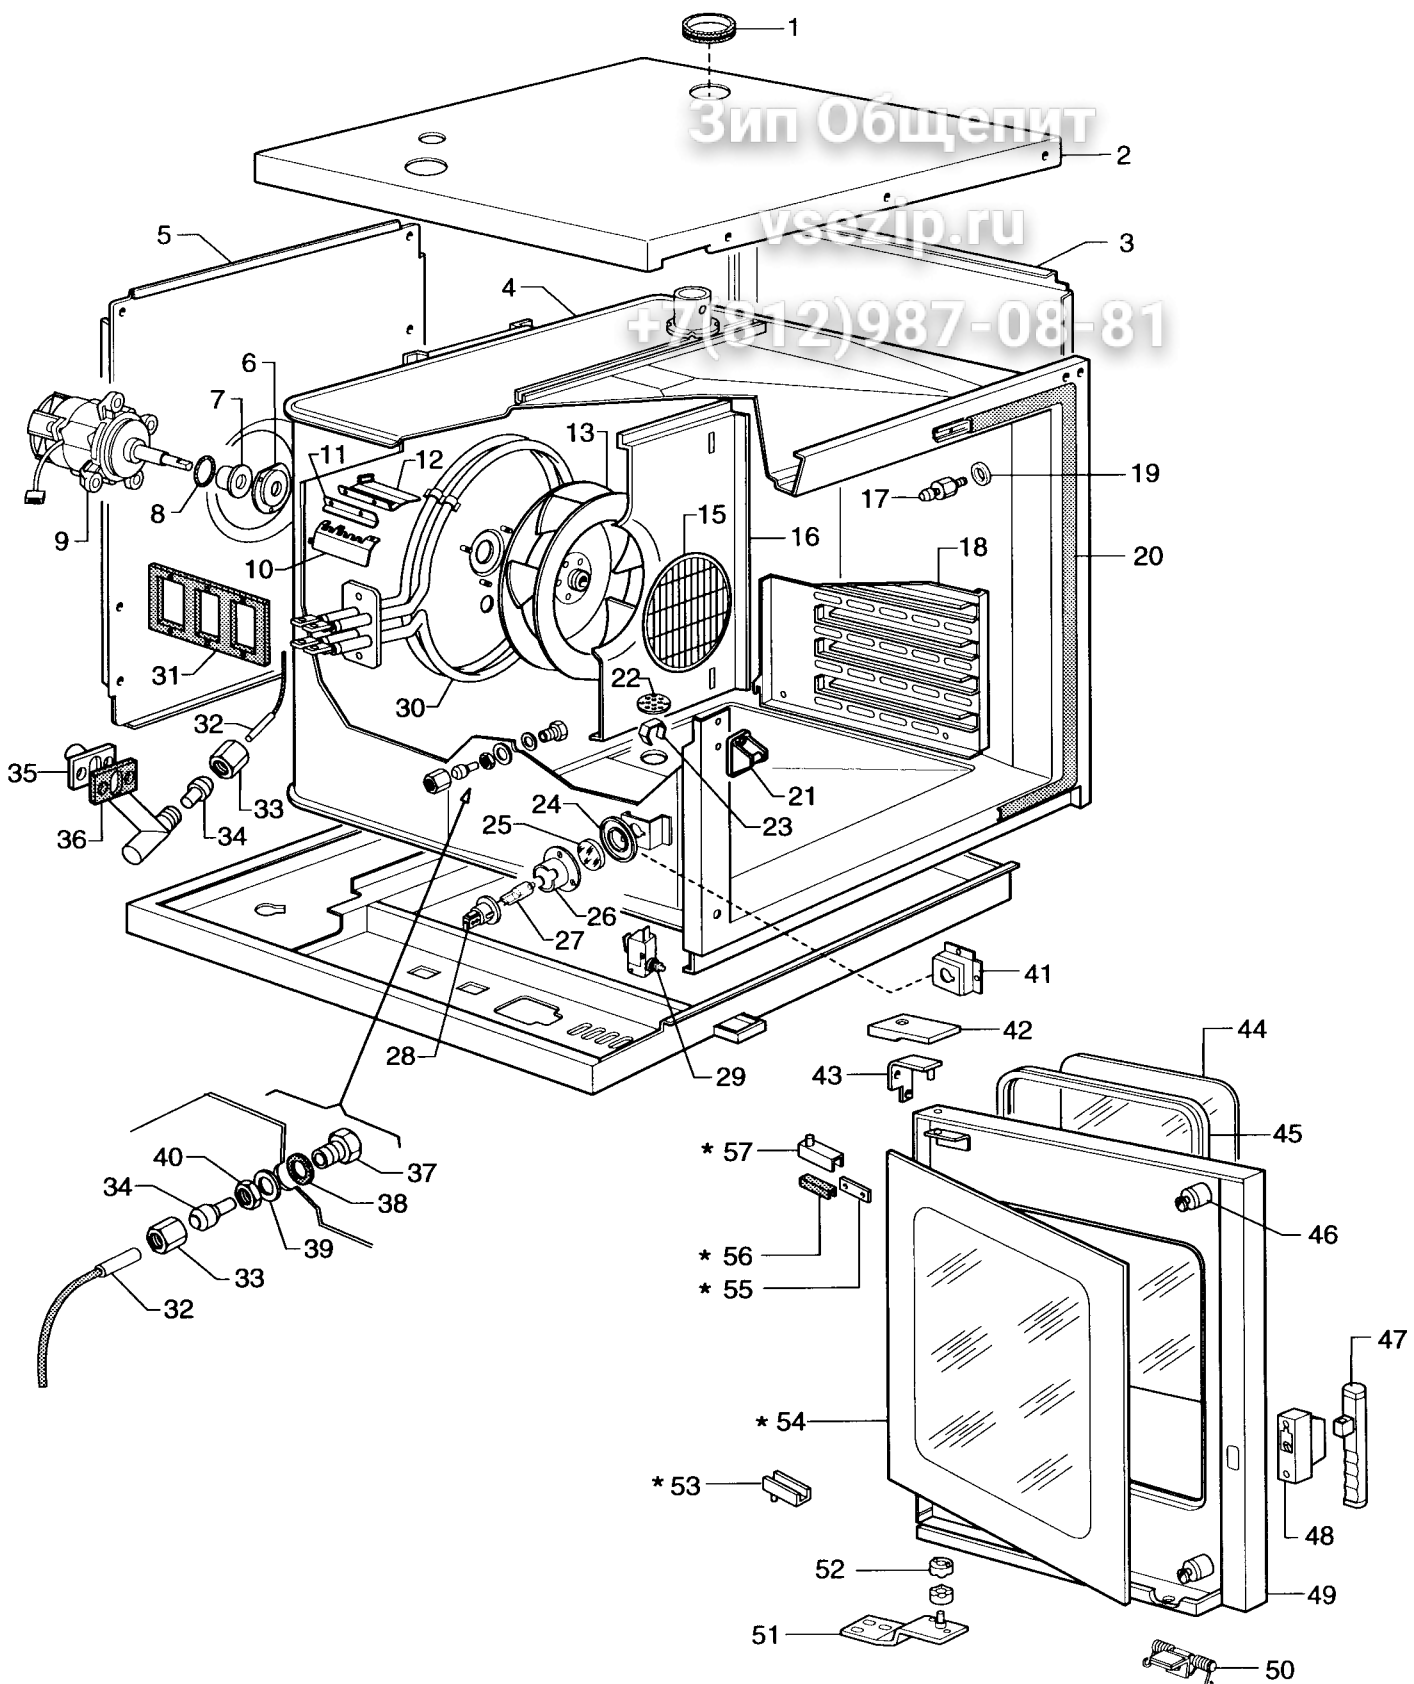

10 GN 1/1 AND 10 GN 2/1 ELECTRIC STEAM - CONVECTION OVEN
FORNO CONVEZIONE- VAPORE ELETTRICO 10 GN 1/1 E 10 GN 2/1**+7(812)987-08-81**

PNC	Model	Ref.	Page	Notes
240 150	FCV/E 10 1/1	a	1-2-3	Zanussi - std Level/Livello 3
240 155	FCV/E 10 2/1	b	1-2-3	Zanussi - std Level/Livello 3
240 111	FCV/E 10 1/1	c	1-2-3	Zanussi - Japan 60Hz Level/Livello 3
240 112	FCV/E 10 2/1	d	1-2-3	Zanussi - Japan 60Hz Level/Livello 3

Index

Pag. 1	Oven cabinet and door
2	Water system
3	Electrical components
4-7	Spare parts list

Indice

Cella forno e porta
Impianto idraulico
Componenti elettrici
Lista ricambi

Brand / Marchio : Z
Factory code: 9731