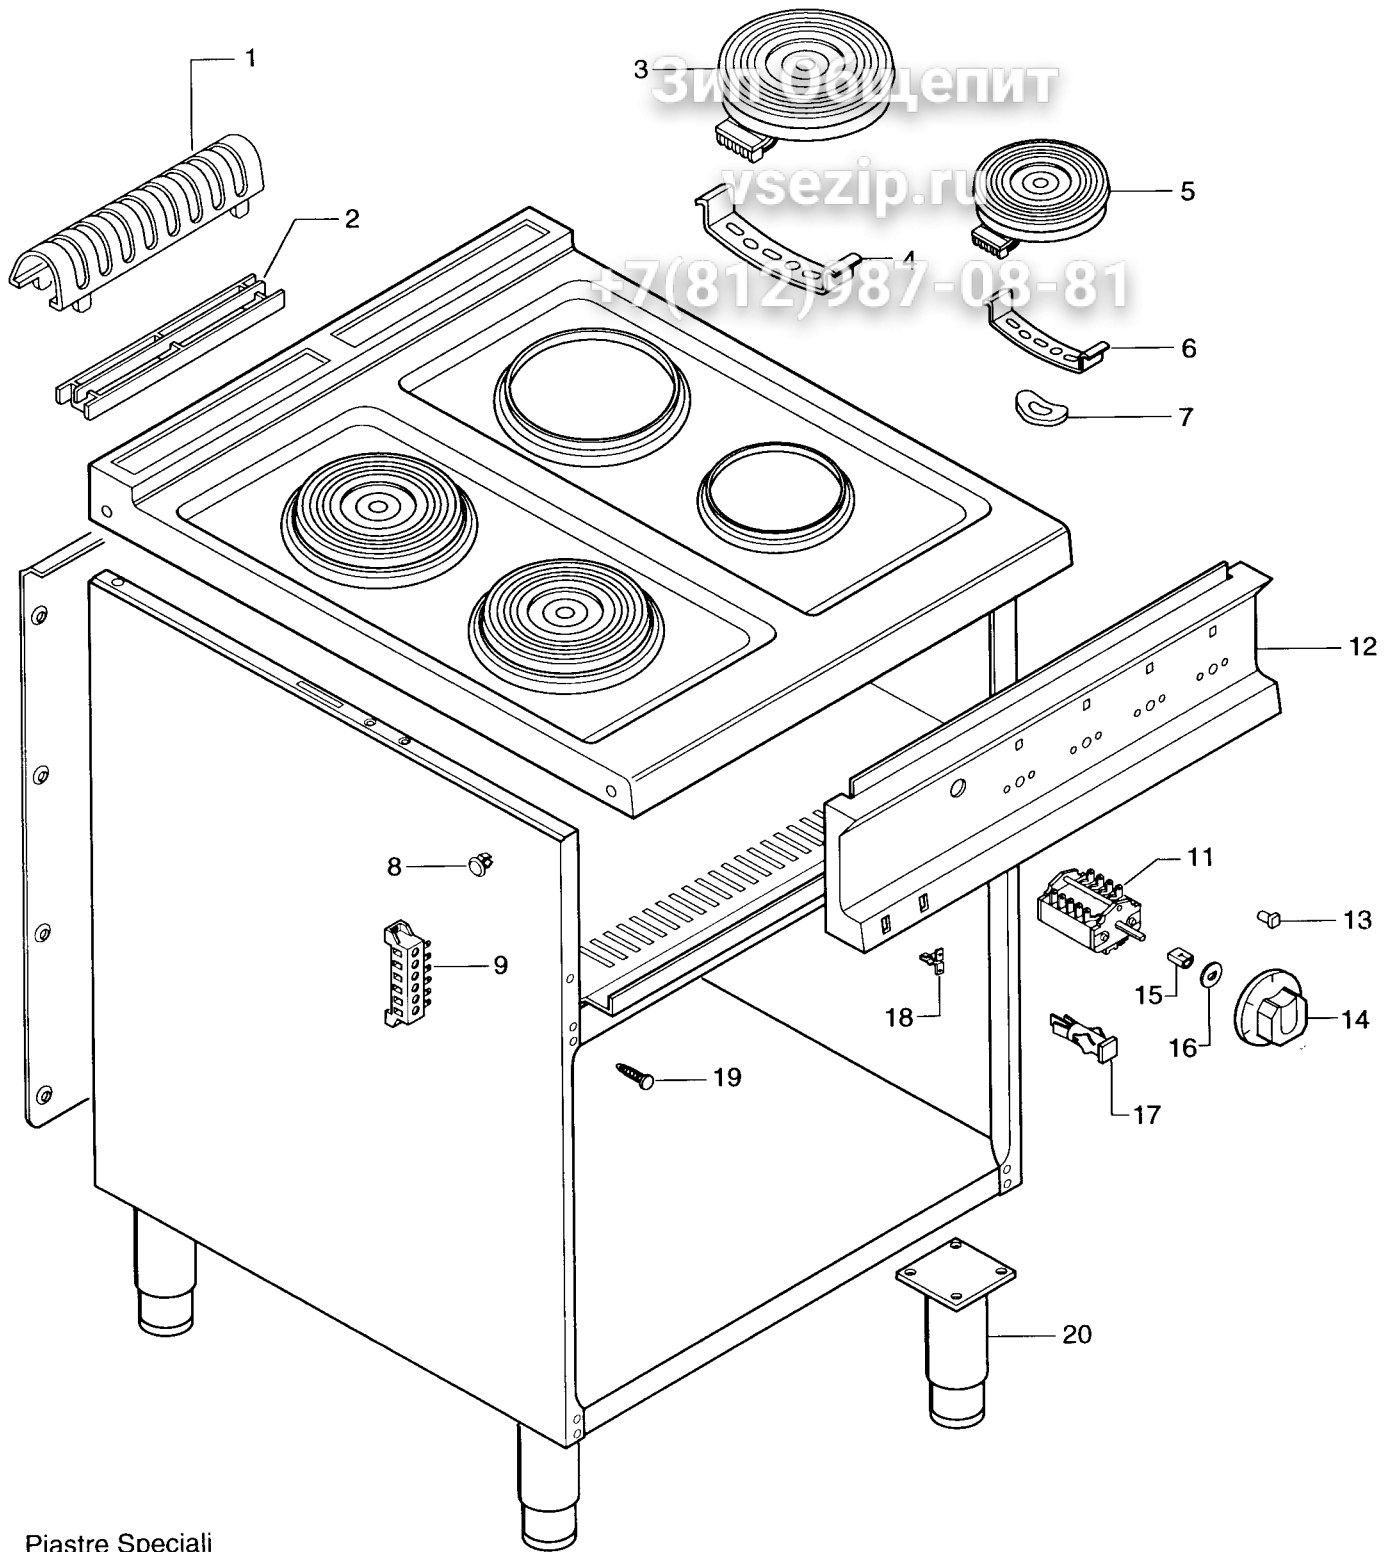

PIANO DI COTTURA ELETTRICO PR 700  
ELECTRIC COOKER TOP

Da Ser. Nr. / From ser. nr.: 810....

Page: 1 Ed. 9801

Doc. Nr.: **2 - 04 004**

Piastra Speciali

| Piastra        | Art.        | Ric.   |
|----------------|-------------|--------|
| 1500 W - 400 V | 6178.179.00 | 003930 |
| 2600 W - 400 V | 6178.180.00 | 003931 |
| 1500 W - 440 V | 6178.181.00 | 004014 |
| 2600 W - 440 V | 6178.182.00 | 003929 |