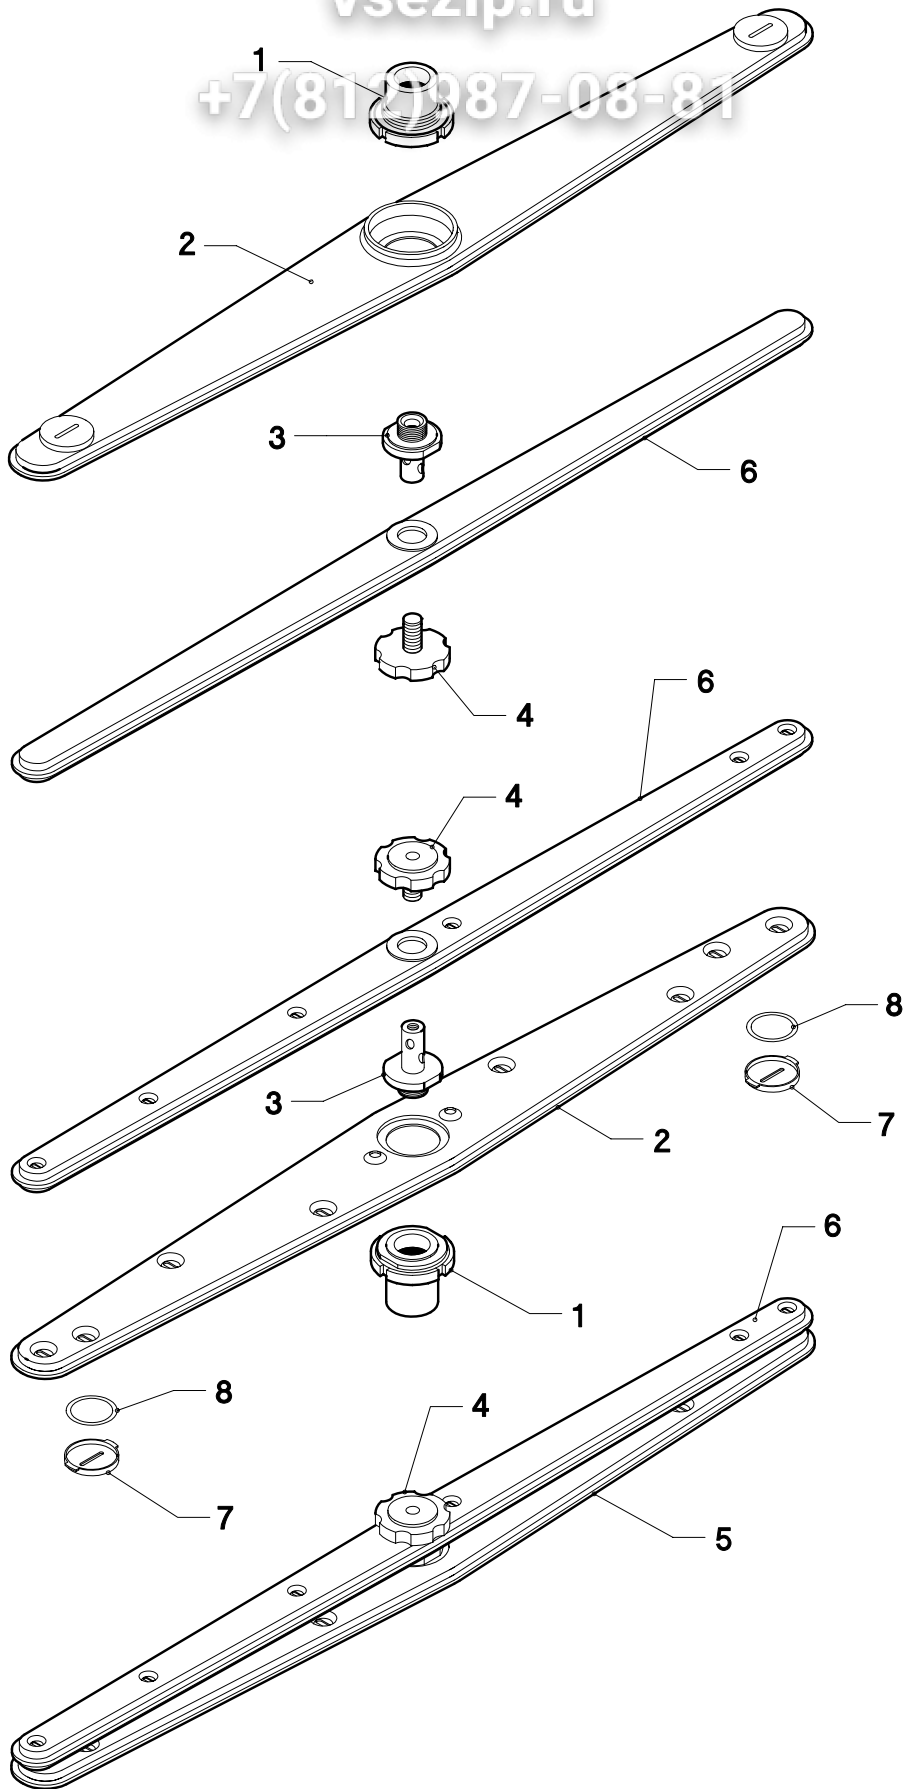

Зип Общепит

vsezip.ru

+7(812)987-08-81

N50 TRONIC PDS-PBS

Згп Общепит

Pos.	COD.	Q.tà	DESCRIZIONE	DENOMINATION	DESCRIPTION	BEZEICHNUNG
1	904277	2	MOZZO + GHIERA	MOYEU + VIROLE	HUB + RING-NUT	NABE + KLEMMMUTTER
2	902908	2	GIRANTE LAVAGGIO	BRAS DE LAVAGE	WASH ARM	SPÜLLARM
3	908771	2	PERNO GIRANTE RISC.	TOURILLON DE RINÇAGE	RINSE PIN	SPÜLLSTIFT
4	902880	2	GHIERA BLOCCAGGIO	FRETTE DE BLOCAGE	RING-NUT	KLEMMMUTTER
5	903107	2	GIRANTE LAVAGGIO COMP.	BRAS DE LAVAGE COMPL.	COMPL. WASH ARM	SPÜLLARM K
6	907958	2	GIRANTE RISCIAQUO	BRAS DE RINÇAGE	RINSE ARM	SPÜLLSTIFT
7	906445	4	TAPPO ISPEZIONE	BOUCHON	PLUG	FROPFEN
8	904324	4	O-RING TAPPO ISPEZIONE	O-RING	O-RING	O-RING