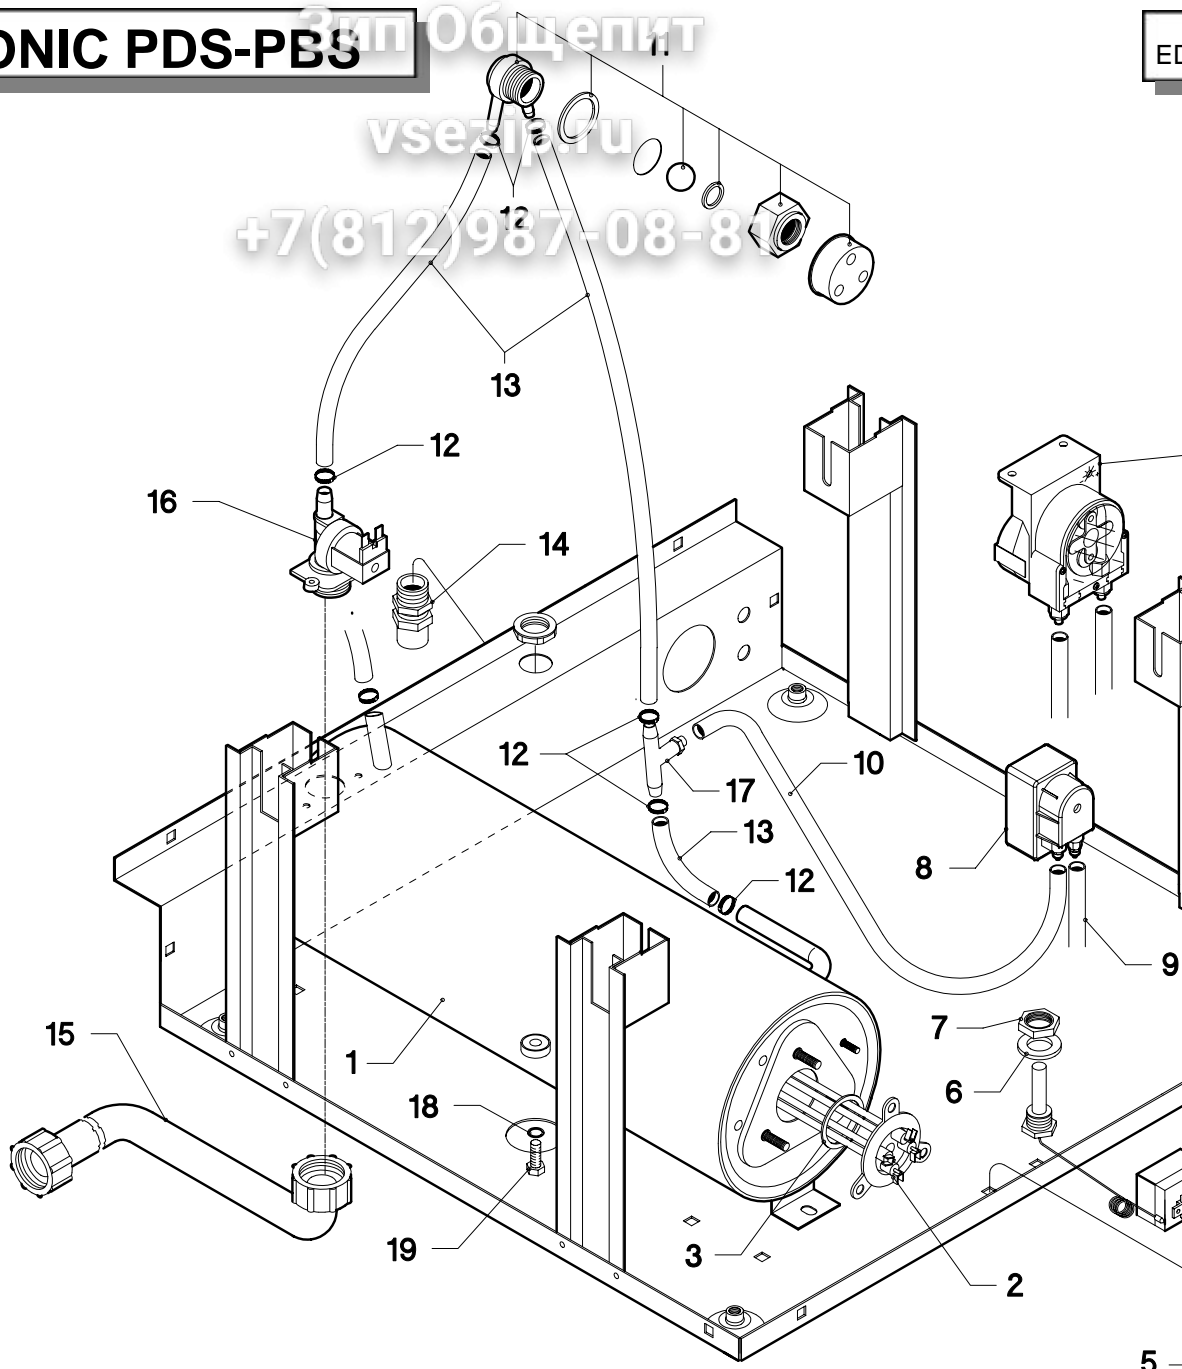

N50 TRONIC PDS-PBS

Эл. Общепит

vseiz.ru

+7(812)987-08-81

N50 TRONIC PDS-PBS

группа общепит

EN

Pos.	COD.	Q.tà	DESCRIZIONE	DENOMINATION	DESCRIPTION	BEZEICHNUNG
1	900353	1	BOILER 4,5KW	CHAUFFE EAU	BOILER	HEISSWASSE
2	905560	1	RESISTENZA 4,5KW	RESISTANCE	HEATINGELEMENT	HEIZKÖRPER
3	907981	1	O-RING	O-RING	O-RING	O-RING
4	906367	1	SUPPORTO TERMOSTAT	SUPPORT THERMOSTAT	THERMOSTAT SUPPORT	THERMOSTAT
5	907124	1	TERMOSTATO VASCA	THERMOSTAT	THERMOSTAT	THERMOSTAT
6	904991	1	GUARNIZIONE	JOINT	GASKET	DICHTUNG
7	902104	1	GHIERA 3/8" GAS	VIROLE	LOCK-NUT	NUT-MUTTER
8	902051	1	DOSATORE BRILLANTANTE	DOSEUR PRODUIT DE RINÇAGE	RINSE-AID DISPENSER	KLARSPÜLMITTEL
9	907278	1	TUBO 4X6 CRYSTAL TRASPARENTE	TUYAU CRISTAL	CRYSTAL PIPE	KRISTALLROHR
10	907279	1	TUBO SILICONE 4 x 7	TUYAU DE SILICONE	SILICONE PIPE	SILIKONROHR
11	TR2433	1	VALVOLA ANTIRIFLUSSO	VALVE	VALVE	VENTIL
12	902440	6	FASCETTA 13 ÷ 20	COLLIER	CLAMP	SCHELLE
13	907295	3	TUBO GOMMA 12 x 19,5	TUYAU EN CAOOUTCHOUC	RUBBER HOSE	GUMMISCHLAUCHE
14	902683	1	PRESSACAPO PG. 16	FIXAGE DU CABLE D'ALIM.	FIXING CABLE	KABELBEFESTIGER
15	907344	1	TUBO DI CARICO	TUYAU D'ENTREE DE L'EAU	INLETPipe	WASSERZUFUHRUNG
16	902390	1	ELETTROVALVOLA 1 VIA	SOUPAPE ELECTRIQUE	ELECTRICVALVE	ELEKTROVENTIL
17	905408	1	RACCORDO A "T"	RACCORD	PIPEFITTING	ANSCHLUSSE
18	904430	1	O-RING	O-RING	O-RING	O-RING
19	907820	1	VITE T.E. M8x12	VIS	SCREW	SCHRAUBE
20	902052	1	DOSATORE DETERSIVO	DOSEUR DÉTERSIF	DETERGENT DISPENSER	REINIGENDE