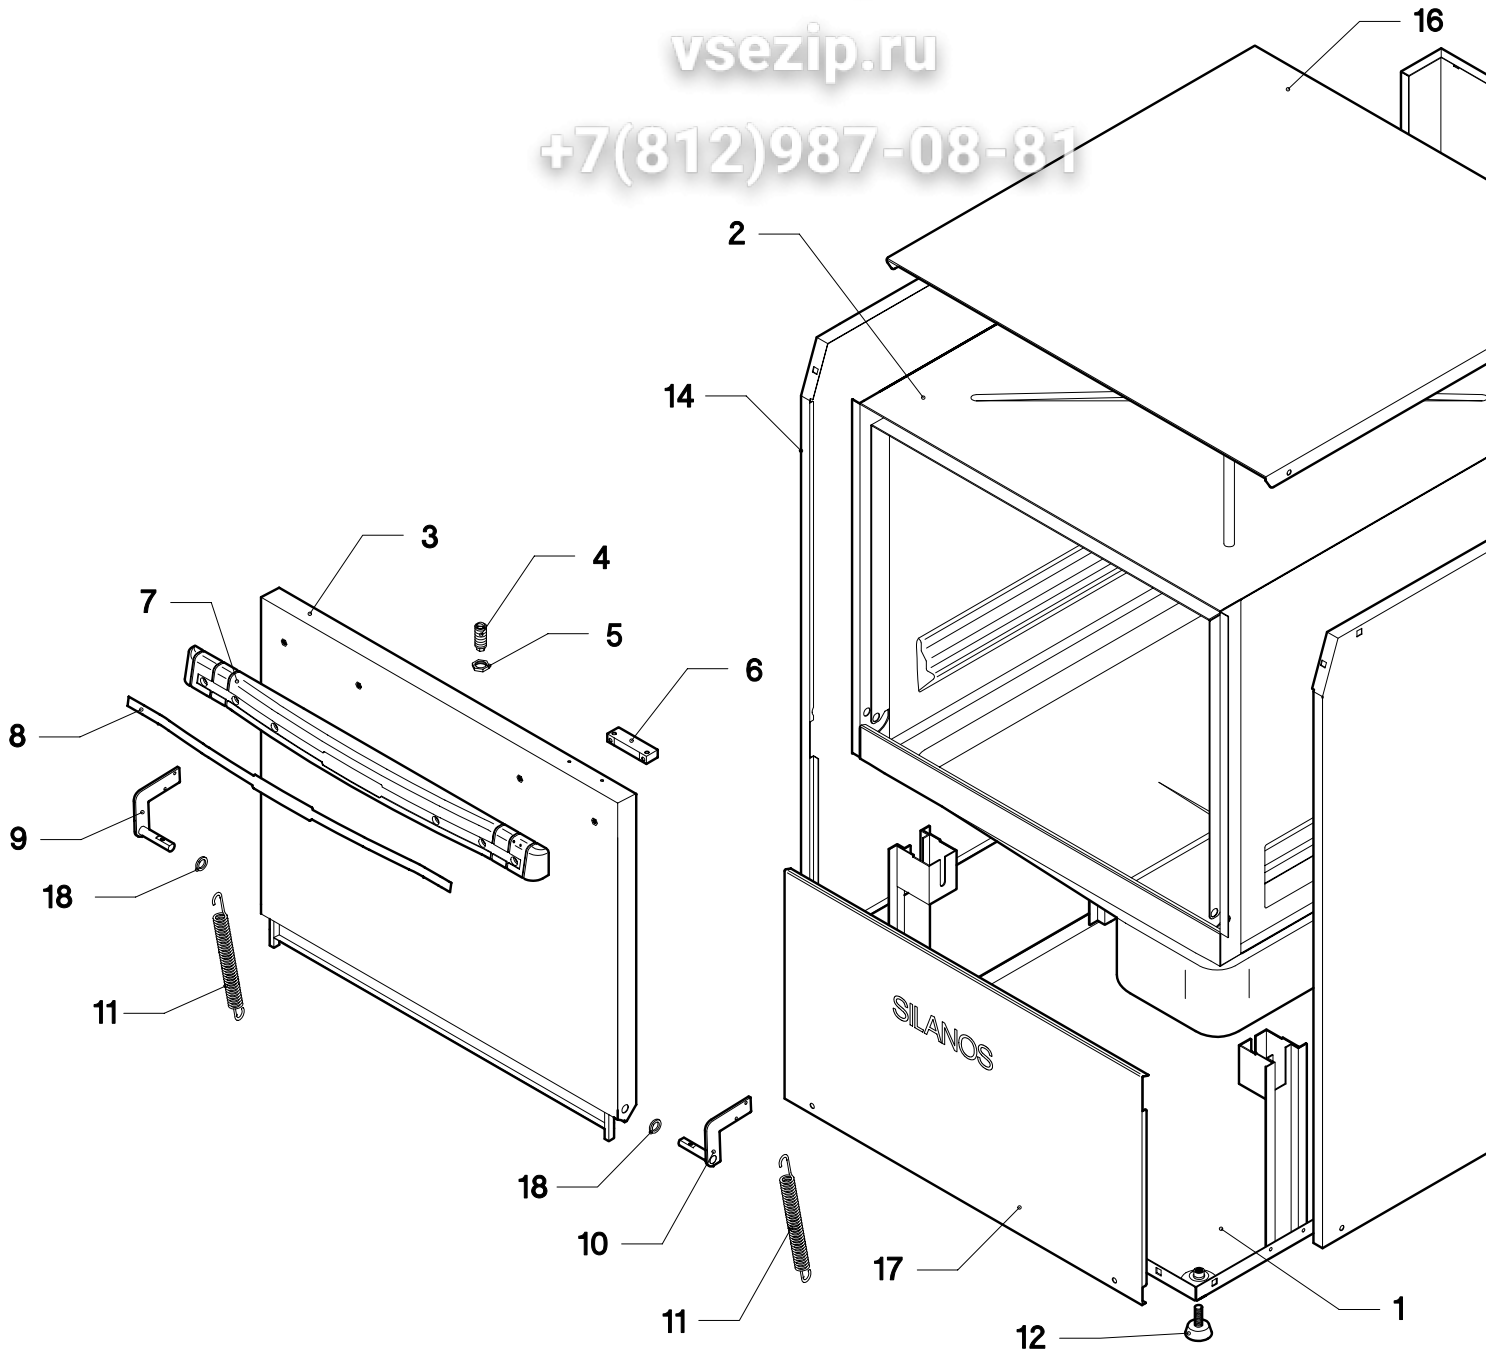

# N50 TRONIC PDS-PBS

Всеп Общепит

vsezip.ru

+7(812)987-08-81

**N50 TRONIC PDS-PBS**

Зип Общепит

<b>Pos.</b>	<b>COD.</b>	<b>Q.tà</b>	<b>DESCRIZIONE</b>	<b>DENOMINATION</b>	<b>DESCRIPTION</b>	<b>BEZEICHNUNG</b>
1	900266	1	BASAMENTO	SOCLE	BASE	UNTERSTRUKTUR
2	901706	1	VASCA	CUVE	TANK	TANK
3	904345	1	PORTA	PORTE	DOOR	TÜR
4	906121	1	SCROCCHETTO	CLIQUET FERMETURE PORTE	DOOR CATCH	SCHNAPPVERBAND
5	902023	1	DADO SCROCCHETTO	ECROU DE CLIQUET	NUT CATCH	KLIKENMUTTER
6	903651	1	CUSTODIA CON MAGNETE	PROTECTION MAGNETO	COVER MAGNET	MAGNETSCHUTZ
7	903934	1	MANIGLIA	MANILLE	HANDLE	KLINKE
8	901661	1	PROFILO MANIGLIA	LISTEAU MANILLE	HANDLETRIM	KLINKE PROFIL
9	901249	1	CERNIERA SX	CHARNIÈRE GAUCHE	LEFT HINGLE	LNK SCHARNIERE
10	901248	1	CERNIERA DX	CHARNIÈRE DROITE	RIGHT HINGLE	RCT SCHARNIERE
11	908041	2	MOLLA	RESSORT	SPRING	SCHEIBE
12	904990	4	PIEDINO	PIED	RUBBER LEG	EINSTELLBARER BEIN
13	904590	1	PANNELLO LATERALE DX	PANNEAU DROITE	RIGHT PANEL	RECHTE VERKLEBUNG
14	904591	1	PANNELLO LATERALE SX	PANNEAU GAUCHE	LEFT PANEL	LINKE VERKLEBUNG
15	904596	1	PANNELLO POSTERIORE	PANNEAU POSTERIEUR	BACK PANEL	HINTERE VERKLEBUNG
16	904587	1	PANNELLO SUPERIORE	PANNEAU SUPERIEUR	UPPER SIDE PANEL	OBERE VERKLEBUNG
17	904652	1	PANNELLO INFERIORE	PANNEAU INFERIEUR	LOWER PANEL	UNTERE VERKLEBUNG
18	908146	2	GUARNIZIONE	JOINT	GASKET	DICHTUNG