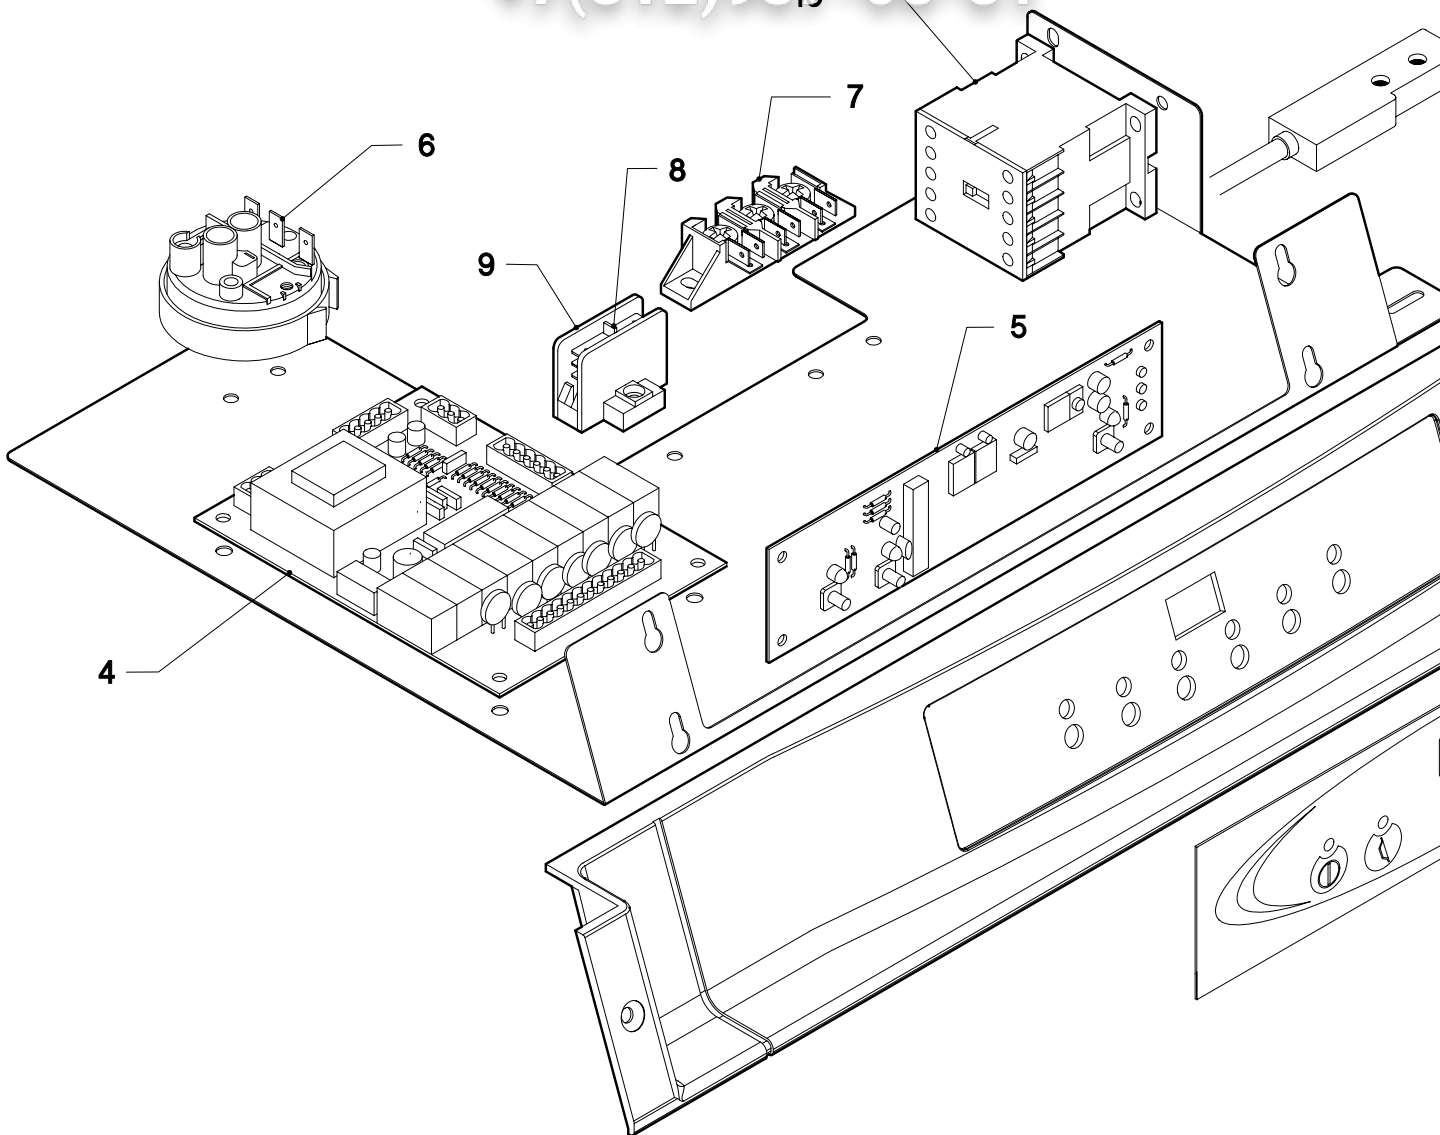

N50 TRONIC PDS-PE3

Всеп Общепит

vsezip.ru

+7(812)987-08-81

N50 TRONIC PDS-PBS

Згп Общепит

Pos.	COD.	Q.tà	DESCRIZIONE	DENOMINATION	DESCRIPTION	BEZEICHNUNG
1	906805	1	PANNELLO COMANDI	TABLEAU COMMANDE	ELECTRIC PANEL	SCHALTTAFEL
2	909178	1	TARGA	PLAQUETTE	PLATE	SCHILD
3	909118	1	REED MAGNETICO	REED	REED	REED
4	909028	1	SCHEDA ELETTRONICA CPU	FICHE ÉLECTRONIQUE CPU	CPU CARD	CPU KARTE
5	909030	1	SCHEDA COMANDI	FICHE COMMANDE	CONTROL CARD	KONTROLLKARTE
6	905270	1	PRESSOSTATO 40-20	PRESSOSTAT	PRESSURE SWITCH	DRUCKSWACHE
7	904140	1	MORSETTIERA	BORNES	TERMINAL BOARD	KLEMMLEISTE
8	955068	1	MORSETTO PA80	BORNES	TERMINAL BOARD	KLEMMLEISTE
9	955067	1	SPALLA PA81	SUPPORT	SUPPORT	HALTER
10	907095	1	TELERUTTORE	TELERUPTEUR	CONTACTOR	SCHUTZ