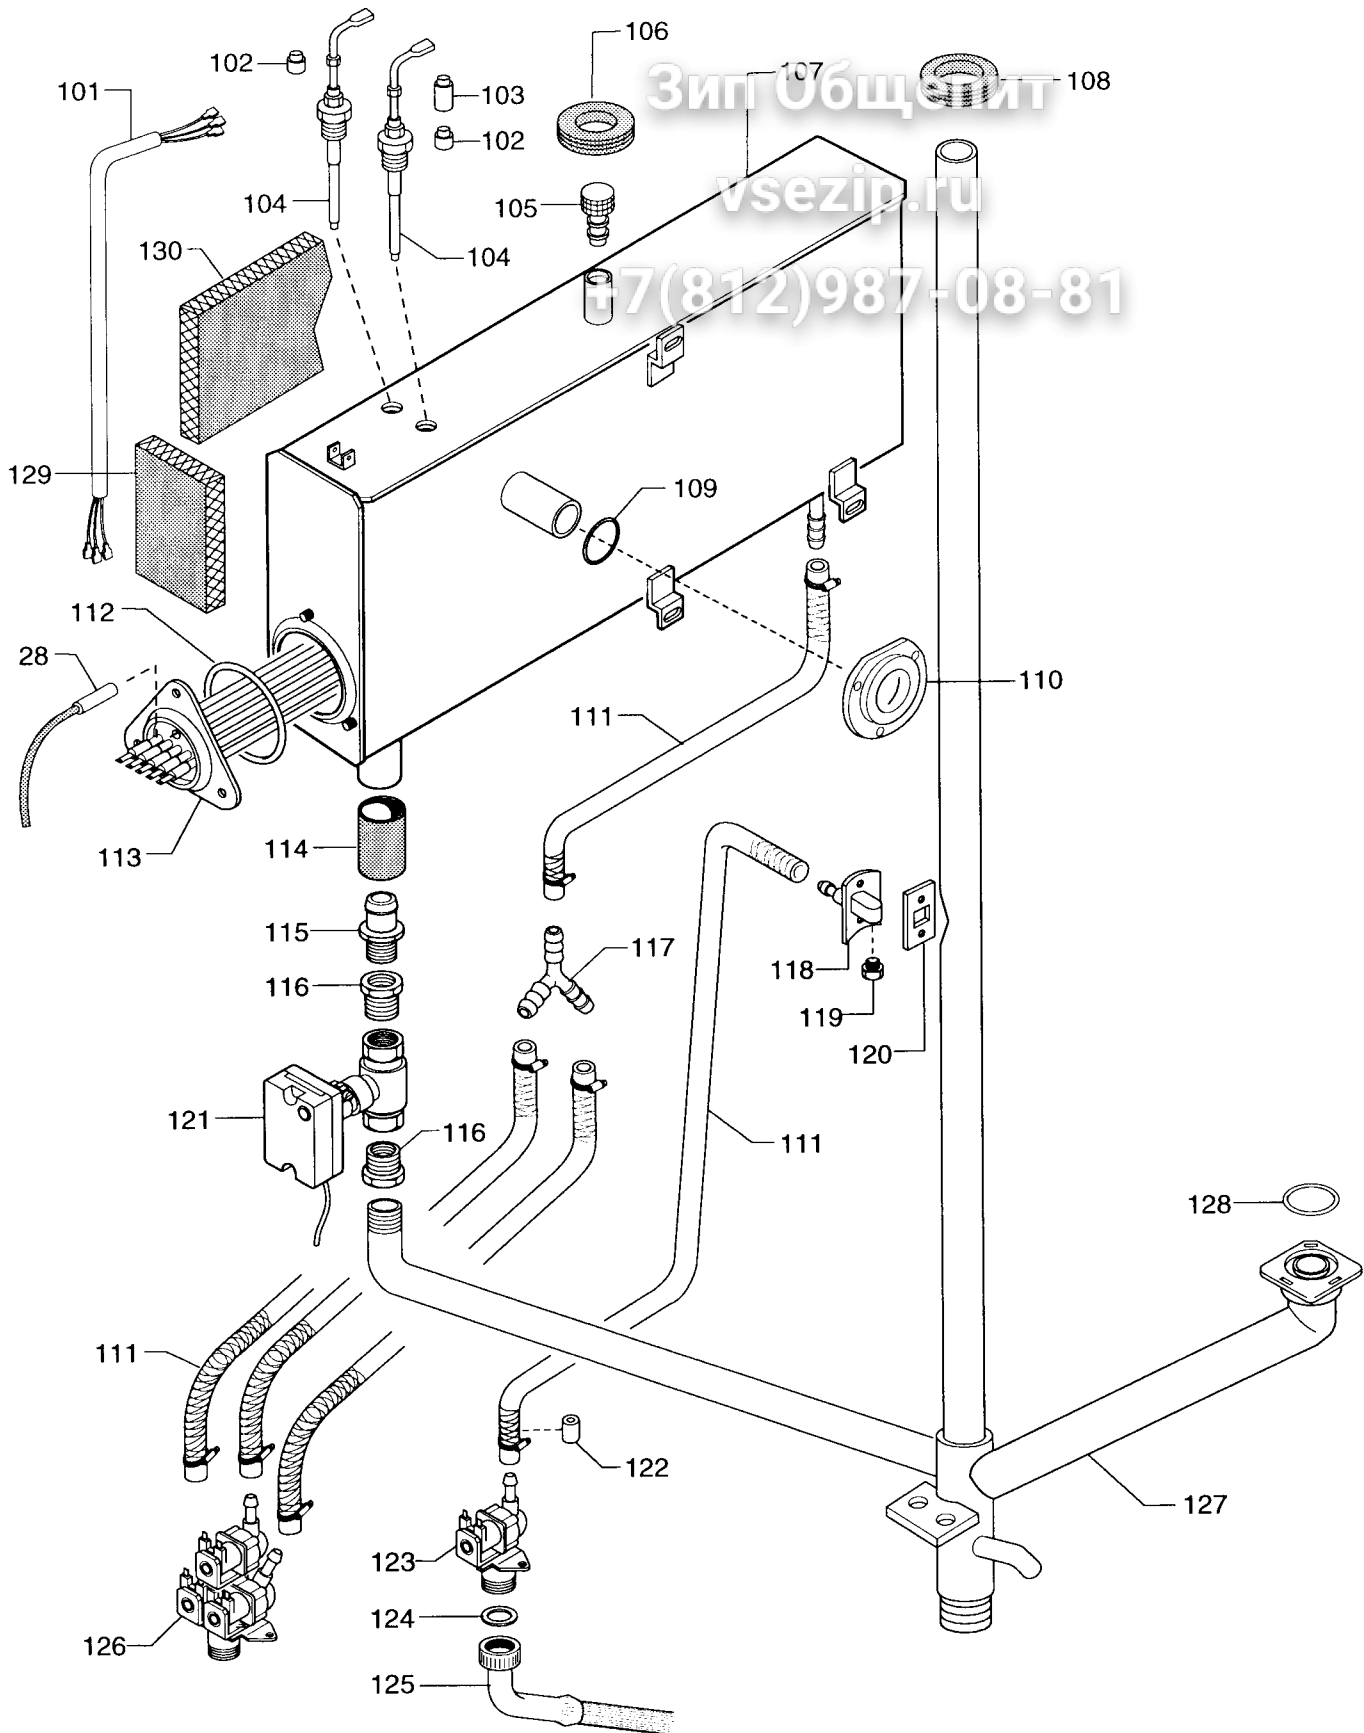

FORNO CONVEZIONE-VAPORE ELETTRICO 6 GN 1/1 5711 - 3
6 GN 1/1 ELECTRIC STEAM - CONVECTION OVEN

From ser. nr. / Da Ser. Nr. : 036.....

Page: 2

Ed. 0012

Doc. Nr.: **3 - 12 202 a**