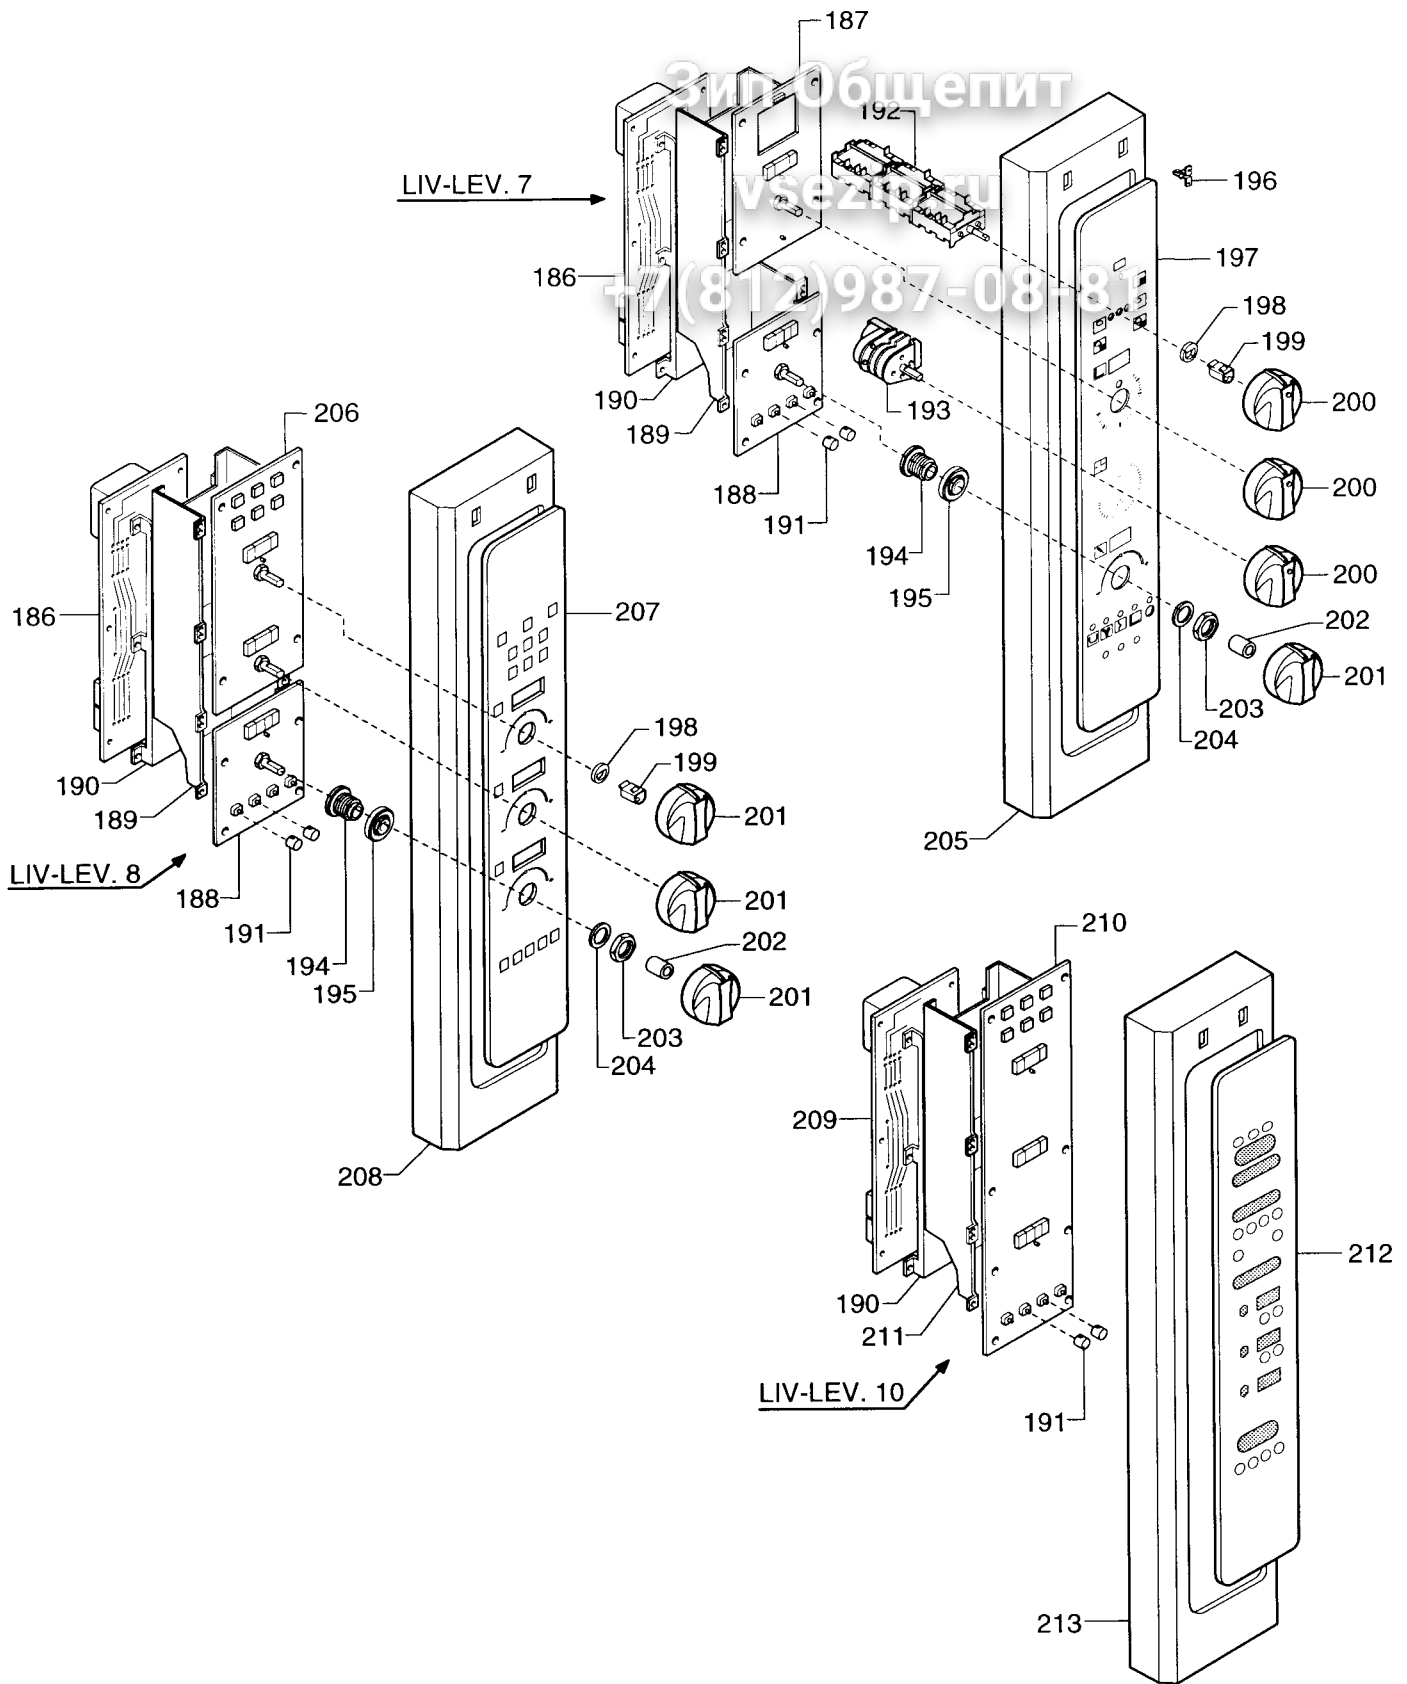

FORNO CONVEZIONE-VAPORE ELETTRICO 6 GN 1/1 5711 - 3
6 GN 1/1 ELECTRIC STEAM - CONVECTION OVEN