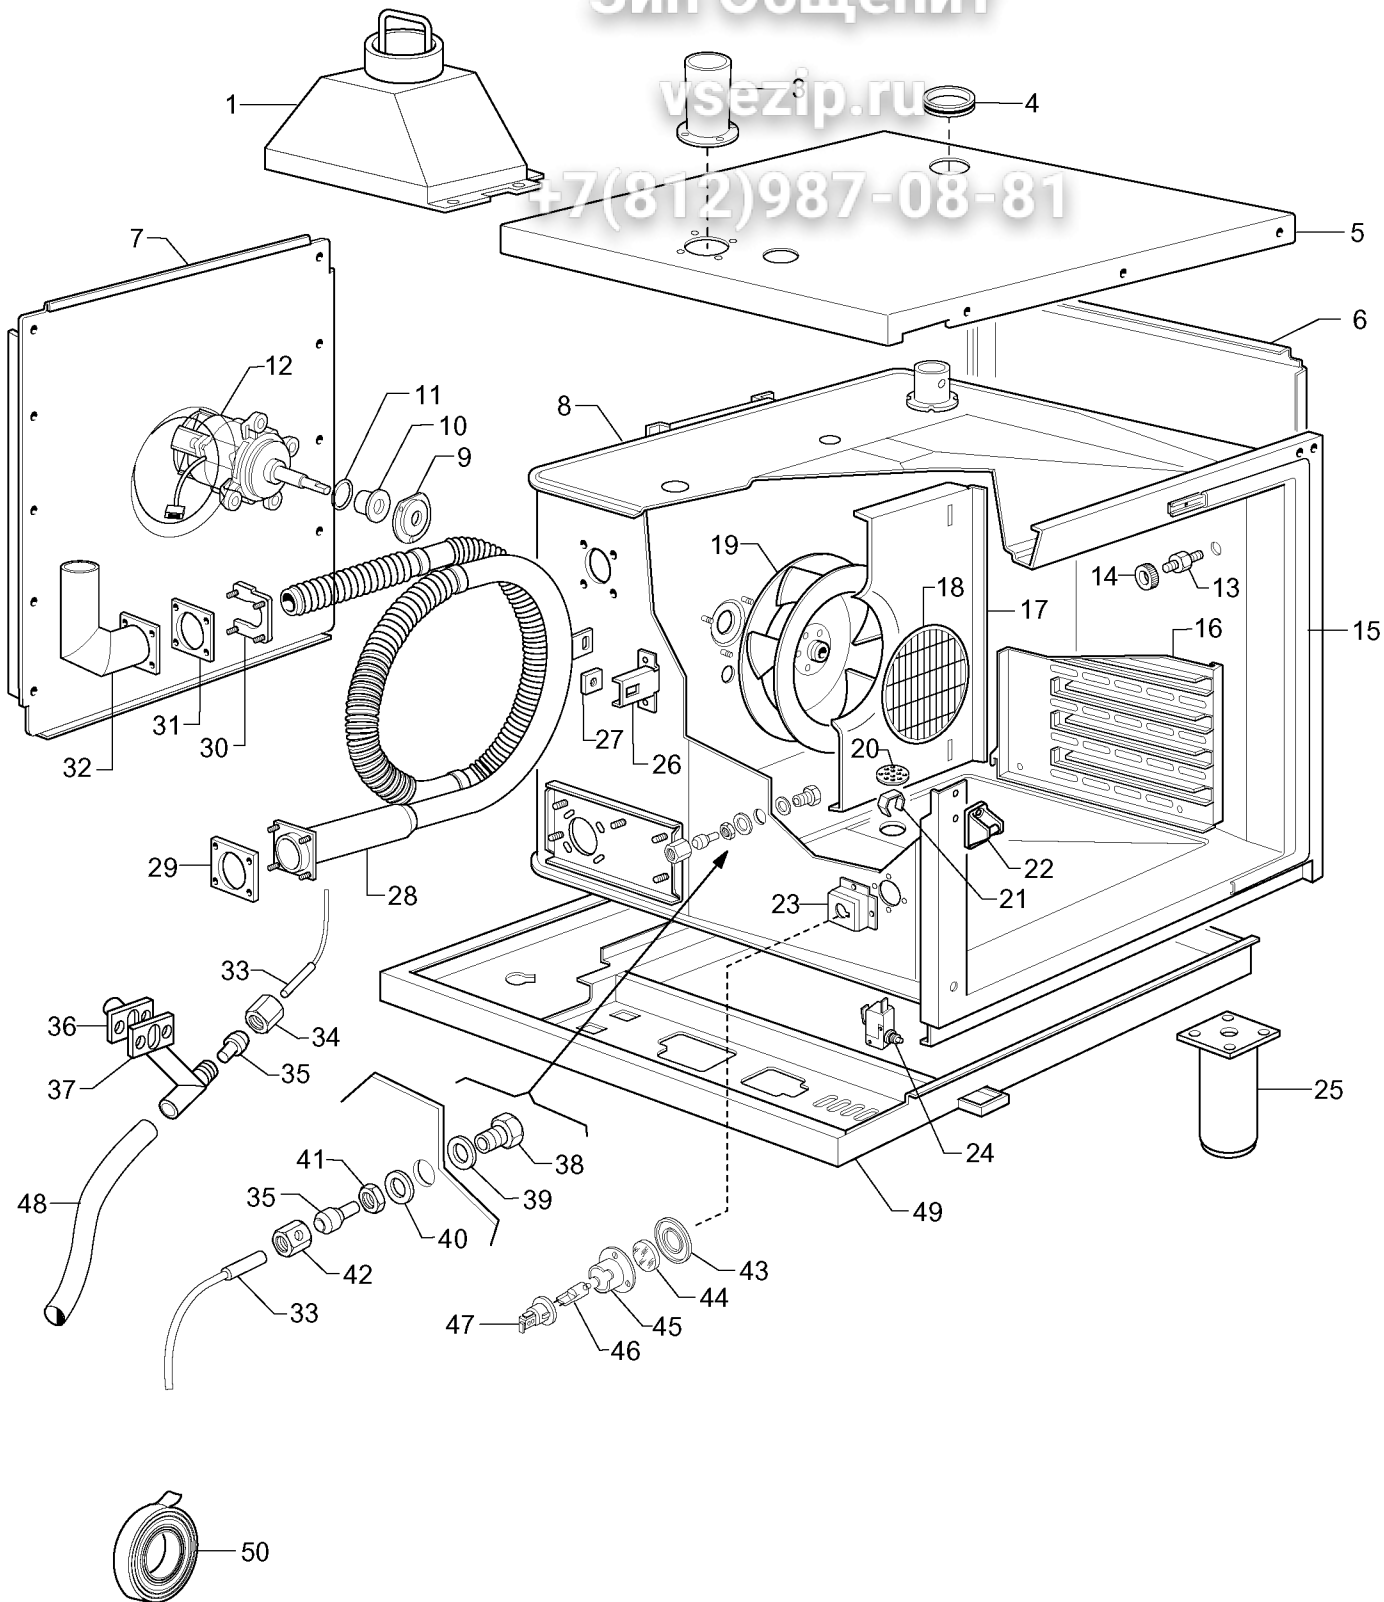

Pag.	Index	Indice	Note
1	Oven cabinet	Cella forno	
2	Door	Porta	
3	Gas components	Componenti gas	Up to Serial nr. 021..
4	Gas components	Componenti gas	From Serial nr. 022..
5	Water system	Impianto idraulico	
6-7	Electrical components	Componenti elettrici	
8-12	Spare parts list	Lista ricambi	

**Brand / Marchio:** Z - E - P  
**Factory code:** 9731

OS/DOC

From ser. nr. / Da Ser. Nr.: 004.....

Ed. 0312

Doc. Nr.:

**3 - 11 026**

I.S.G. 6 GN 1/1 GAS STEAM - CONVECTION OVEN LEVEL / LIVELLO 3-4  
FORNO CONVEZIONE-VAPORE GAS 6 GN 1/1 I.S.G.