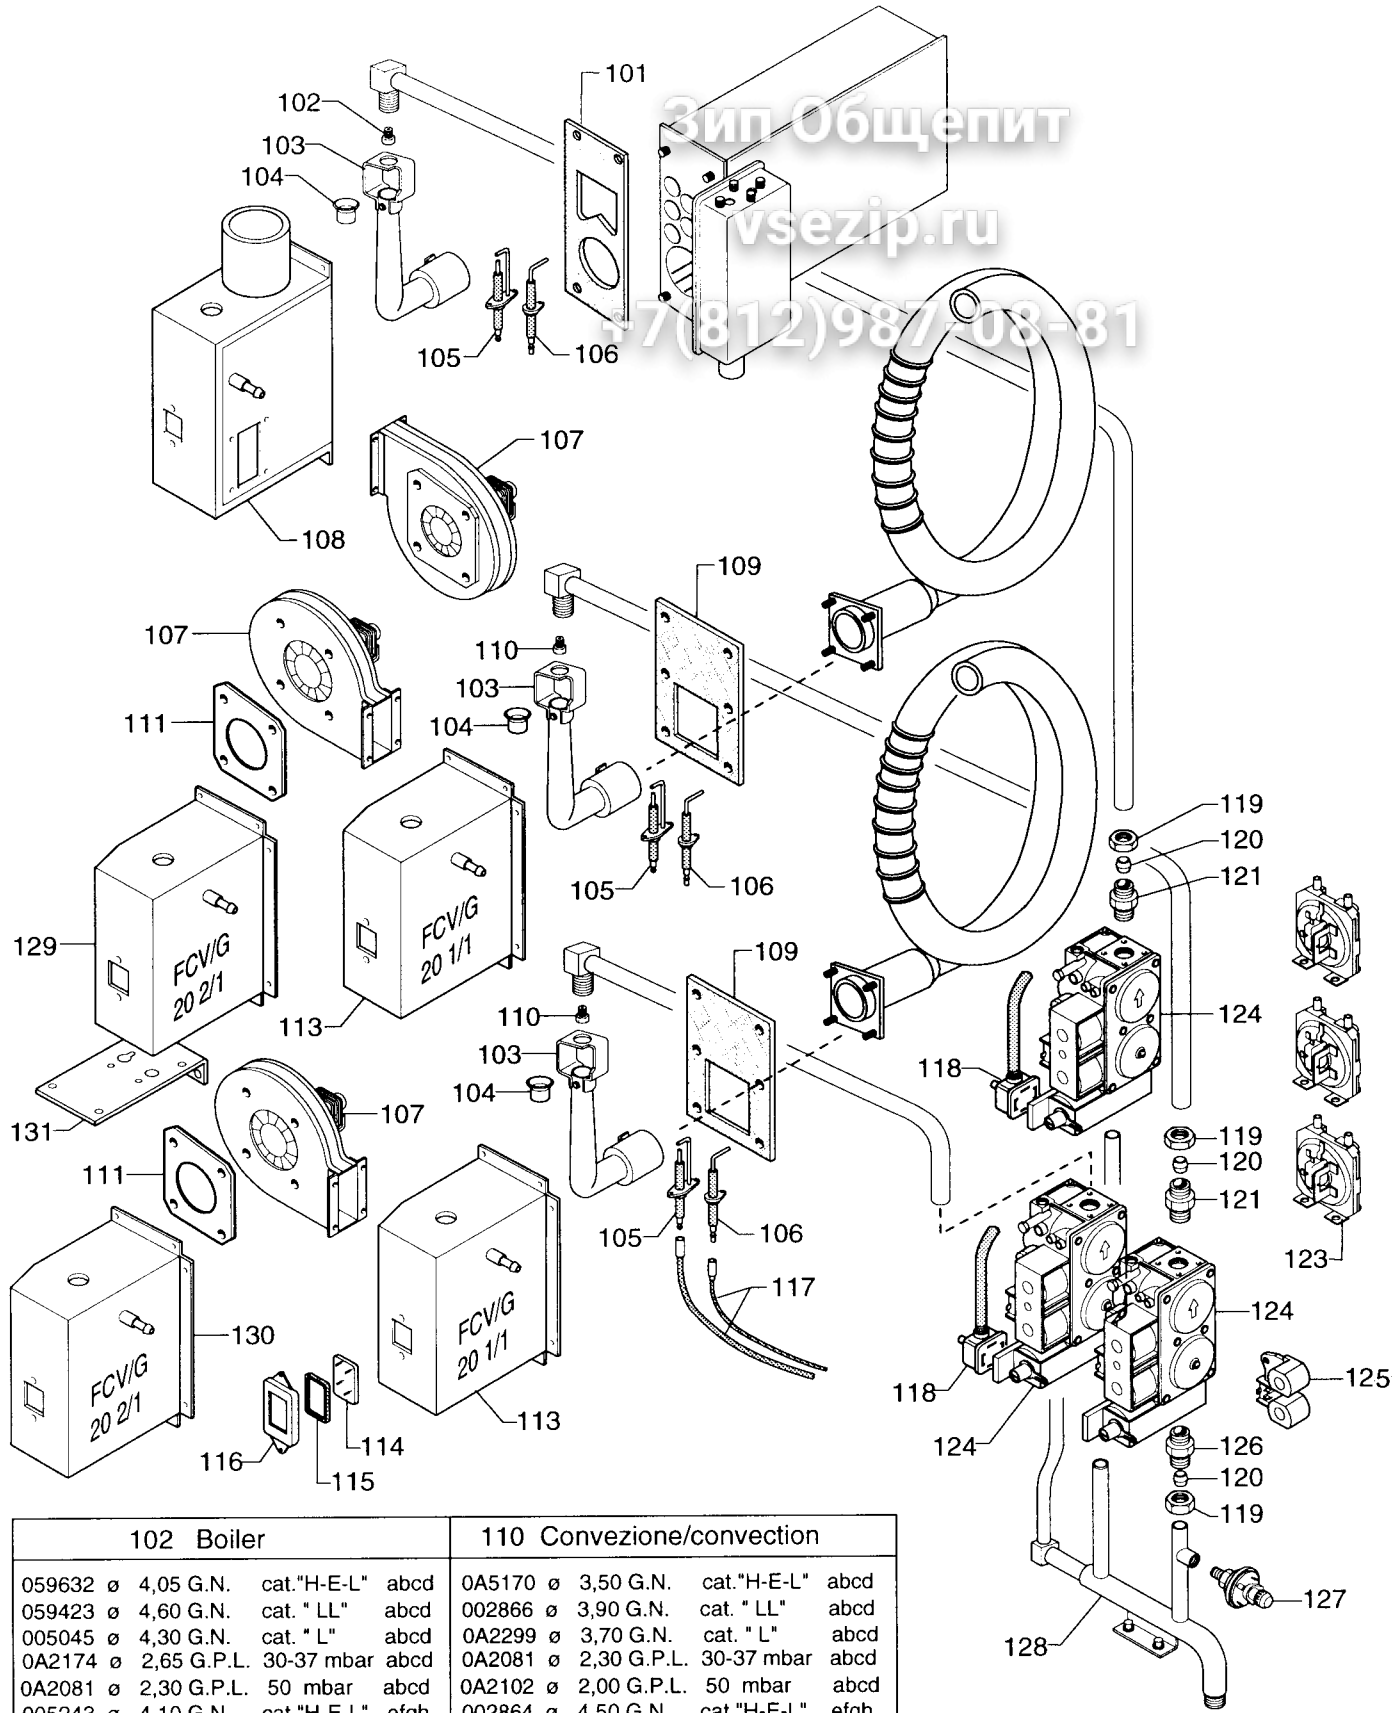

102 Boiler				110 Convezione/convection			
059632	ø 4,05 G.N.	cat."H-E-L"	abcd	0A5170	ø 3,50 G.N.	cat."H-E-L"	abcd
059423	ø 4,60 G.N.	cat. "LL"	abcd	002866	ø 3,90 G.N.	cat. "LL"	abcd
005045	ø 4,30 G.N.	cat. "L"	abcd	0A2299	ø 3,70 G.N.	cat. "L"	abcd
0A2174	ø 2,65 G.P.L.	30-37 mbar	abcd	0A2081	ø 2,30 G.P.L.	30-37 mbar	abcd
0A2081	ø 2,30 G.P.L.	50 mbar	abcd	0A2102	ø 2,00 G.P.L.	50 mbar	abcd
005243	ø 4,10 G.N.	cat."H-E-L"	efgh	002864	ø 4,50 G.N.	cat."H-E-L"	efgh
002864	ø 4,50 G.N.	cat. "LL"	efgh	0A2106	ø 5,00 G.N.	cat. "LL"	efgh
005243	ø 4,10 G.N.	cat. "L"	efgh	003951	ø 4,70 G.N.	cat. "L"	efgh
059382	ø 2,50 G.P.L.	30-37 mbar	efgh	059358	ø 2,85 G.P.L.	30-37 mbar	efgh
0A2083	ø 2,20 G.P.L.	50 mbar	efgh	0A2104	ø 2,40 G.P.L.	50 mbar	efgh

FORNO CONVEZIONE-VAPORE GAS 20 GN1/1 E 20 GN2/1
20 GN1/1 AND 20 GN2/1 GAS STEAM-CONVECTION OVEN

5714-2 / 5717-2