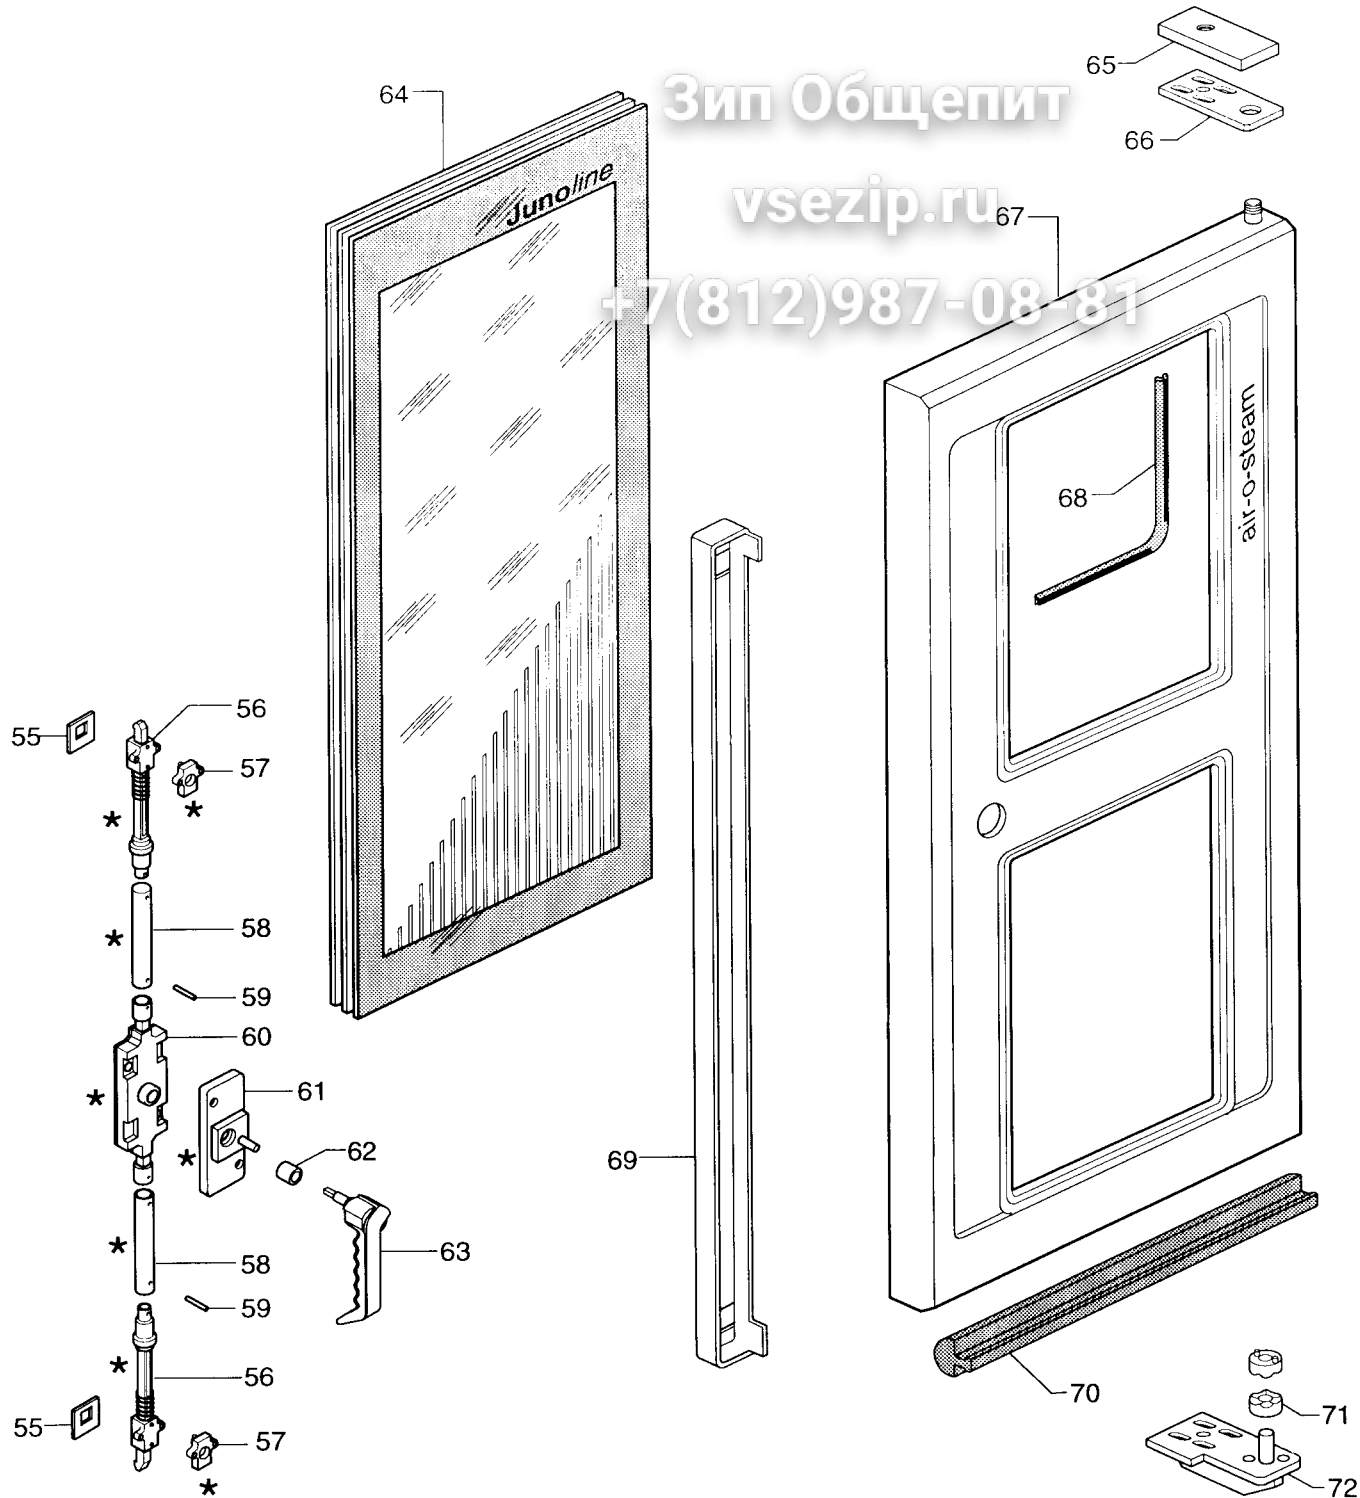

From ser. nr. / Da Ser. Nr. : 036.....

Page: 1

Ed. 0011

Doc. Nr.: **3 - 12 205 a**

Зип Общепит

vsezip.ru

+7(812)987-08-81

73 \* { LEVER HOOK LOCK ASSEMBLY  
 ASSIEME CHIUSURA