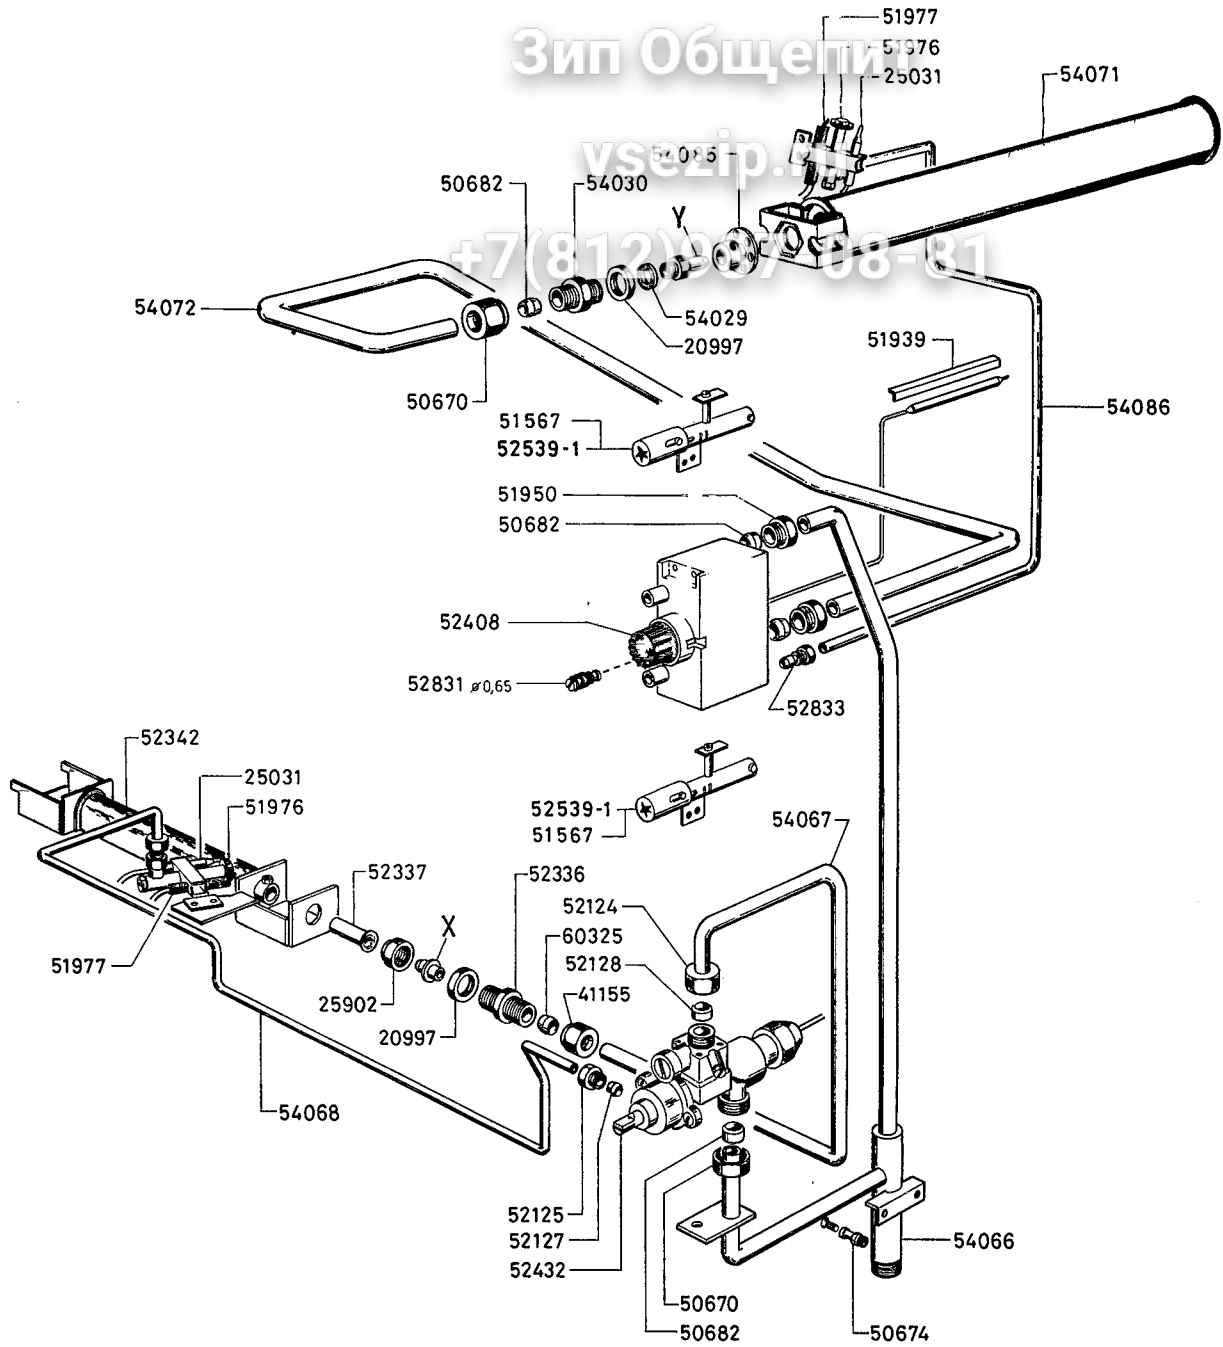

Зип Общежития

vsezip.ru

+7(812)907-08-81

X	
50678 ae	∅ 0,45 G.P.L.
50677 b	∅ 0,40 G.P.L.
50679	∅ 0,70 G.N.
50675 b	∅ 0,80 G.N.
26788	∅ 1,25 G.C.
26785 b	∅ 1,15 G.C.

Y	
54082 ae	∅ 1,10 G.P.L.
55387 b	∅ 1,00 G.P.L.
54083 ae	∅ 1,70 G.N.
54127 b	∅ 1,65 G.N.
54631 b	∅ 1,80 G.N.
54084 ae	∅ 3,20 G.C.
55388 b	∅ 3,30 G.C.
54632 b	∅ 3,10 G.C.

"P 1000" BAGNOMARIA A GAS SU ARMADIO CALDO					RIF	Da matricola
"P 1000" GAS BAIN-MARIE ON HOTCUPBOARD					REF	from serial
a	b		e			N°
272 100	272 105		2 CM06 B			29 05 84
PMG 600	PMG 600 D					1 15 11 88
					03	61-40