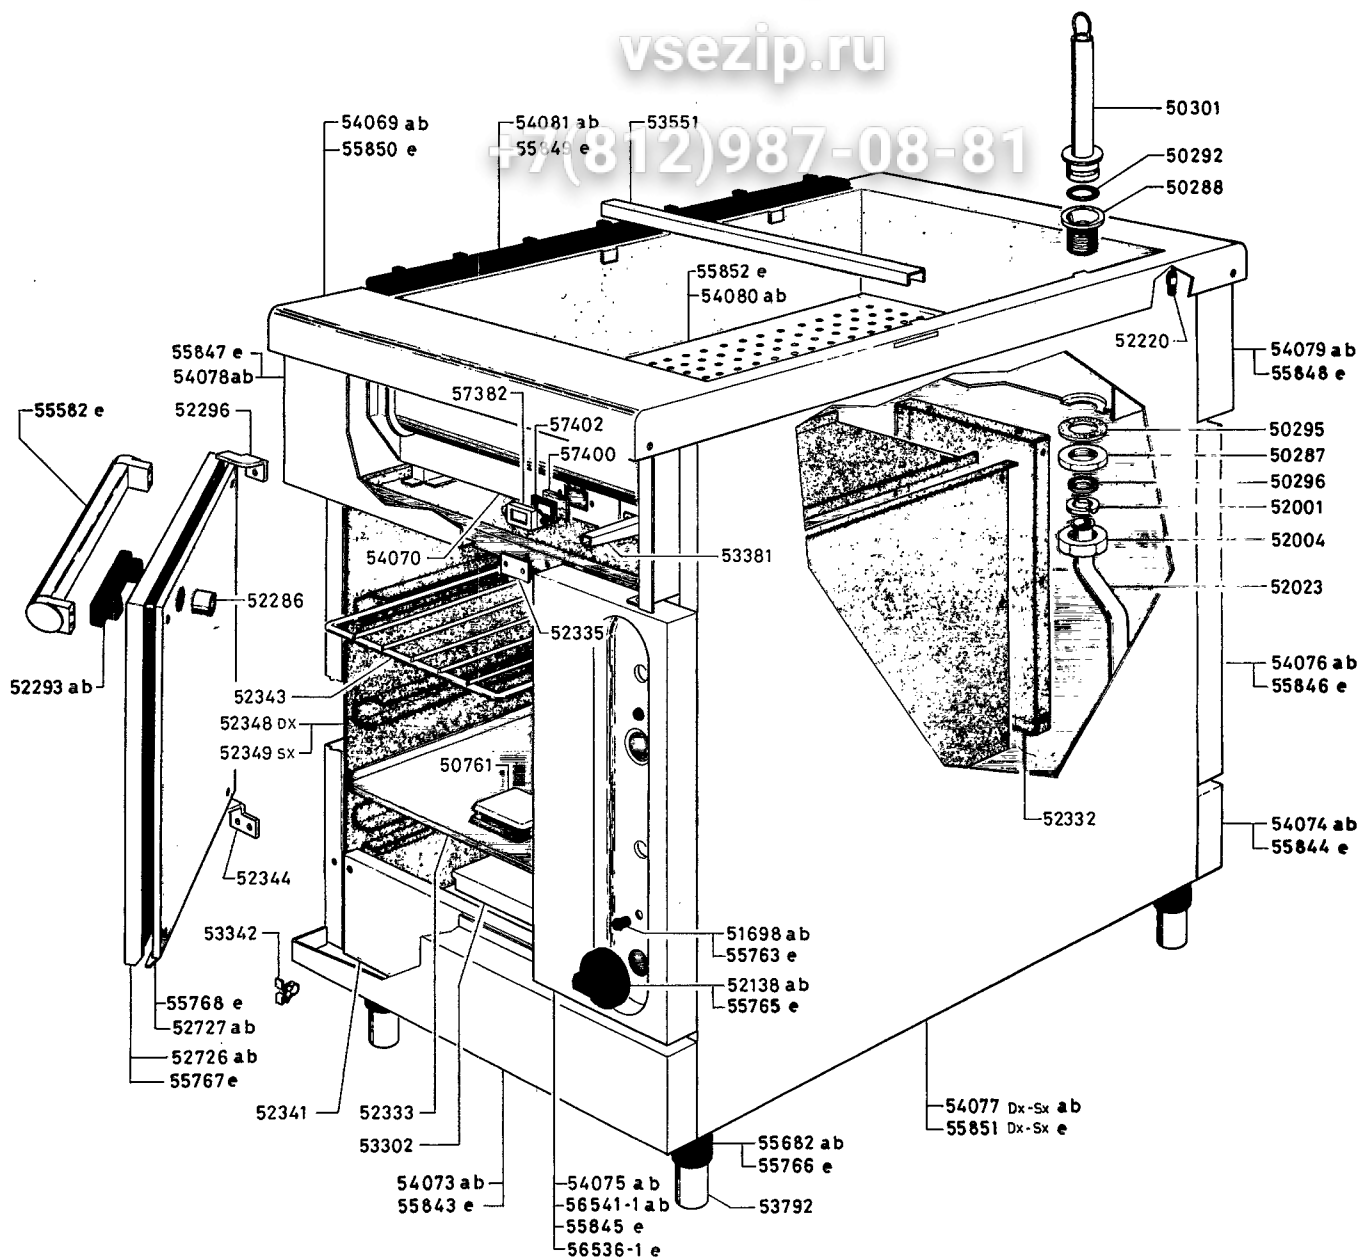

Зип Общепит

vsezip.ru

812)987-08-81

TCR 1245 03.61-39/03.61-40

"P 1000" BAGNOMARIA A GAS SU ARMADIO CALDO						RIF.	Da matricola
"P 1000" GAS BAIN-MARIE ON HOTCUPBOARD						REF.	from serial N°
a	b			e			29 05 84
272 100	272 105			2 CM 06 B			1 15 11 88
PMG 600	PMG 600 D						

Y	
54082 ae	∅ 1,10 G.P.L.
55387 b	∅ 1,00 G.P.L.
54083 ae	∅ 1,70 G.N.
54127 b	∅ 1,65 G.N.
54631 b	∅ 1,80 G.N.
54084 ae	∅ 3,20 G.C.
55388 b	∅ 3,30 G.C.
54632 b	∅ 3,10 G.C.

"P 1000" BAGNOMARIA A GAS SU ARMADIO CALDO					RIF	Da matricola
"P 1000" GAS BAIN-MARIE ON HOTCUPBOARD					REF	from serial
a	b		e			N°
272 100	272 105		2 CM06 B			29 05 84
PMG 600	PMG 600 D					1 15 11 88
					03	61-40