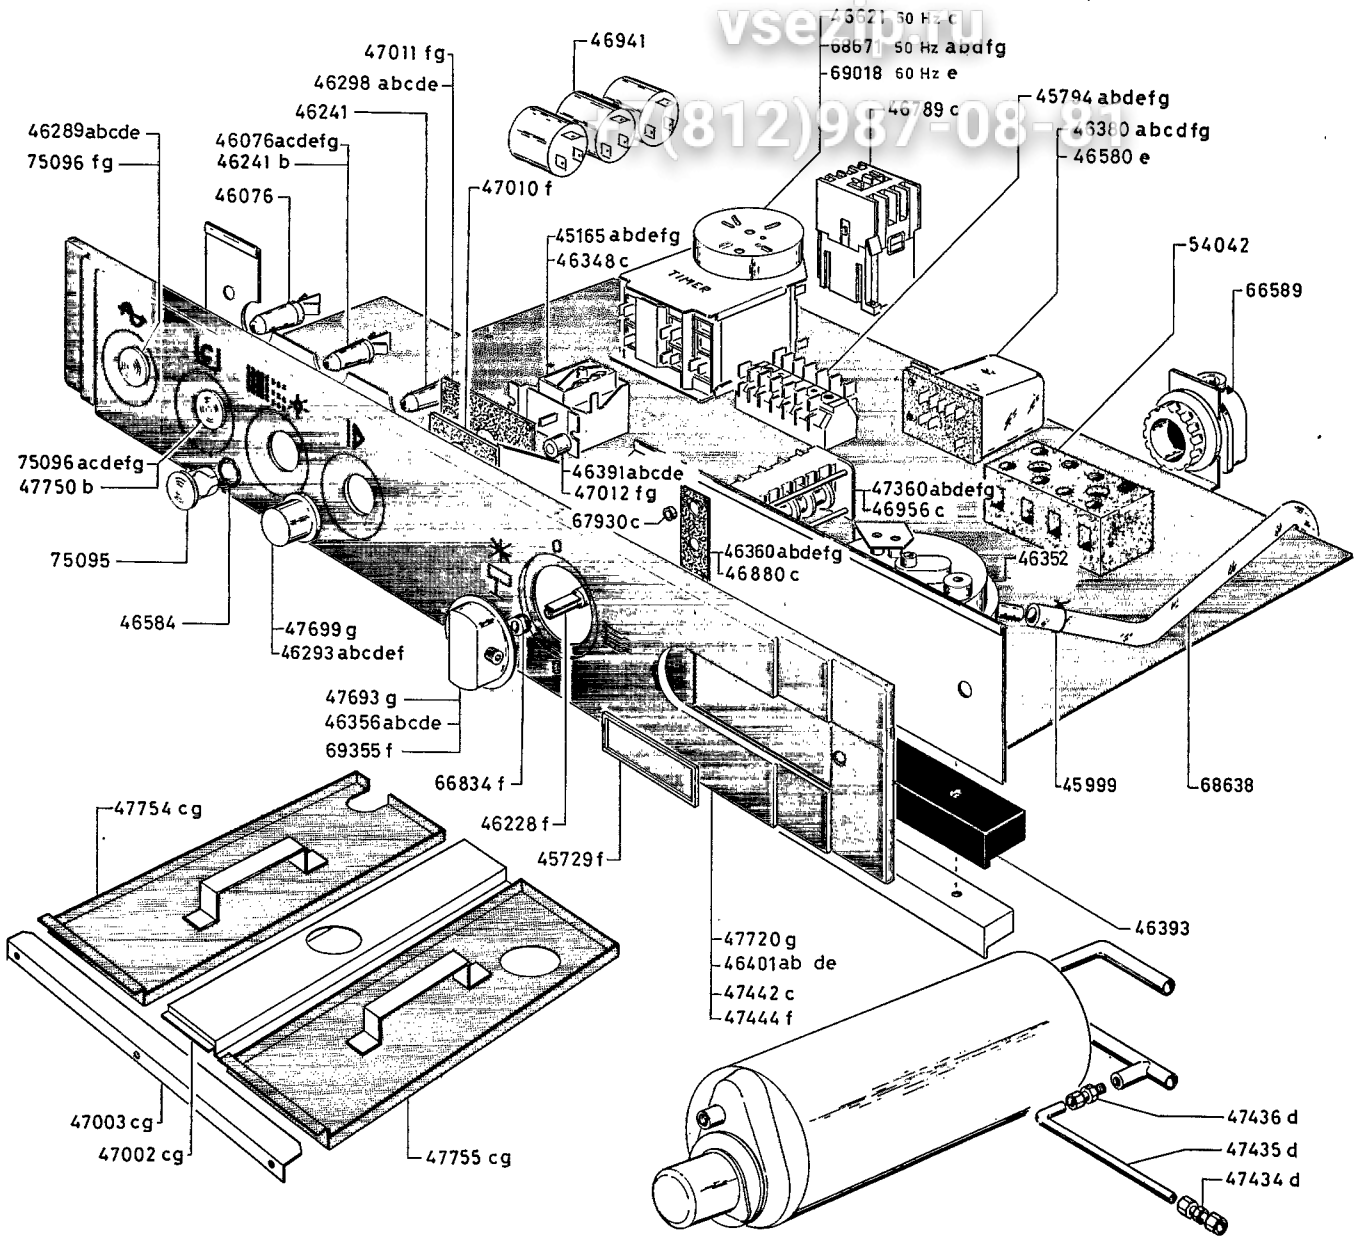

Зип Общепит

vsezip.ru

(812) 987-08-80

"LS 360" LAVASTOVIGLIE A CESTO QUADRO							RIF.	Da matricola
"LS 360" STATIONARY BASKET DISHWASHER							REF.	from serial N°
a	b	c	d	e	f	g	05 09 86	
500 120 LS 360	500 110 LS 360 D	500 042 LS 360 F	500 043 LS 360 DK	500 130 LS 360/63	727 106 7106 N	5 CF 05 B		
							06	01-52 a