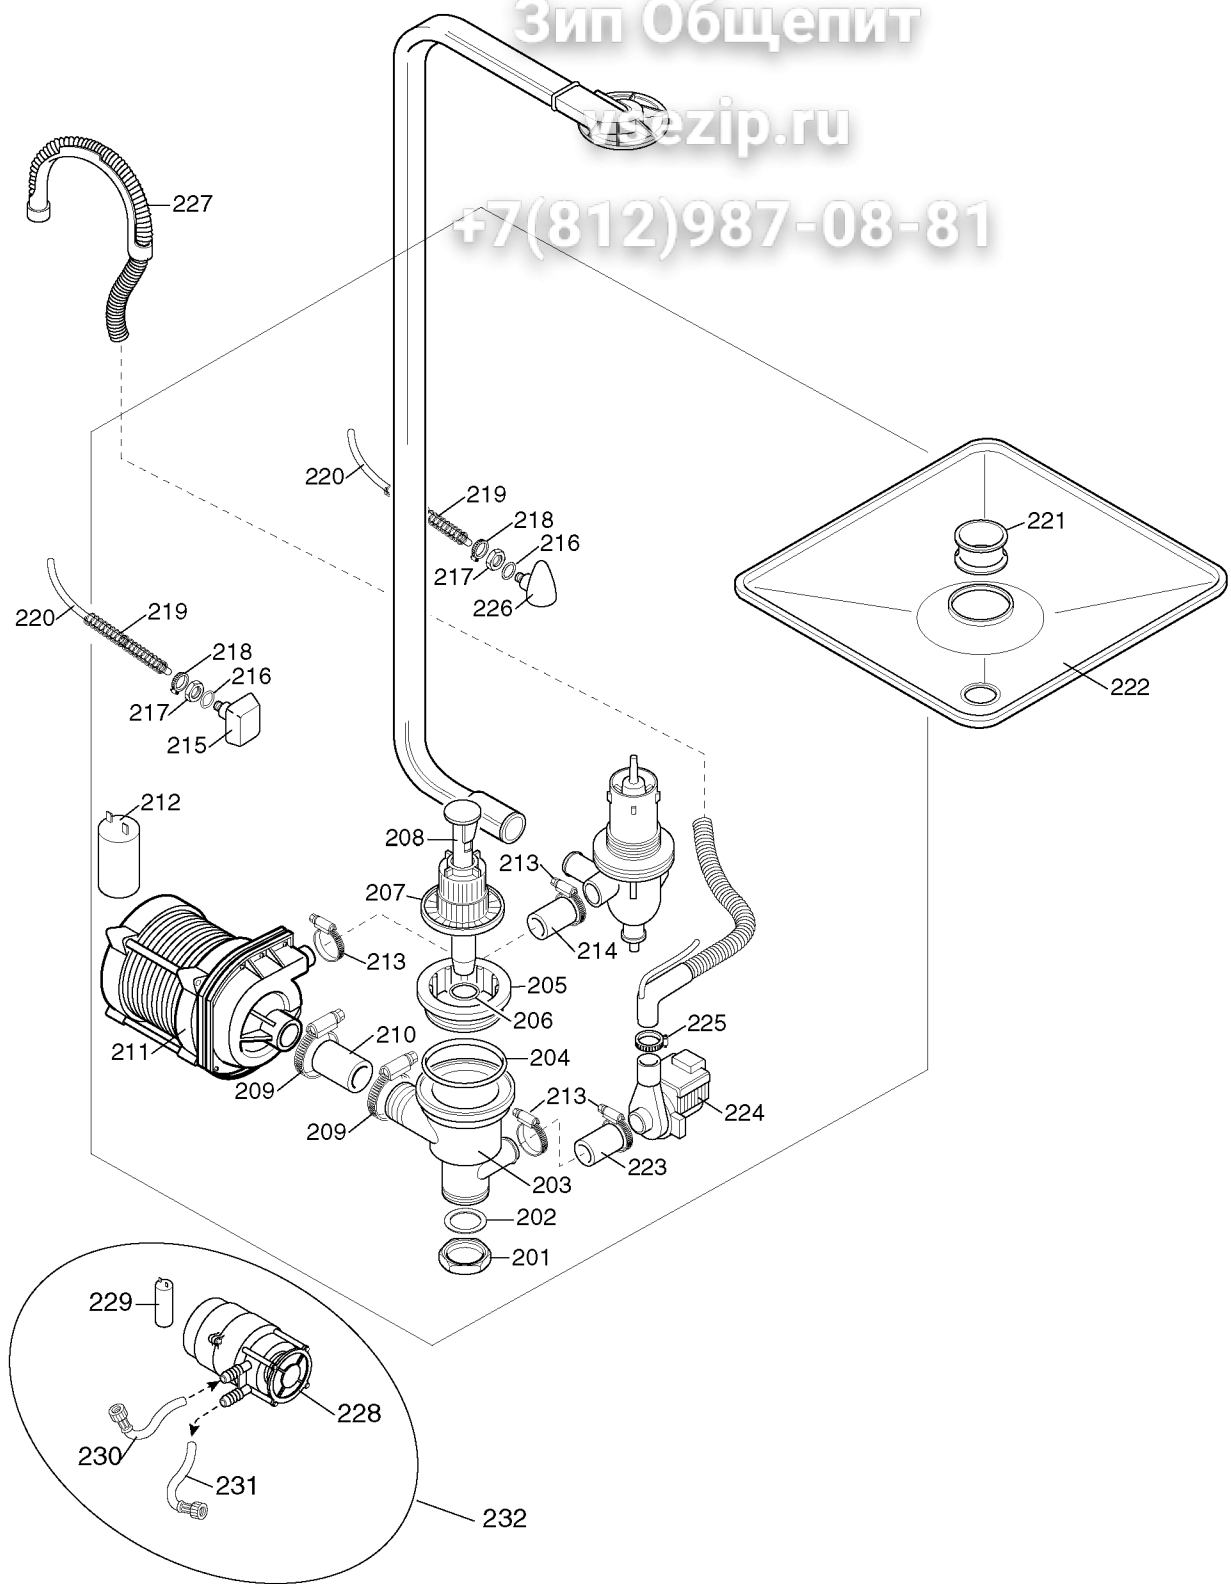

ill. 612001p1