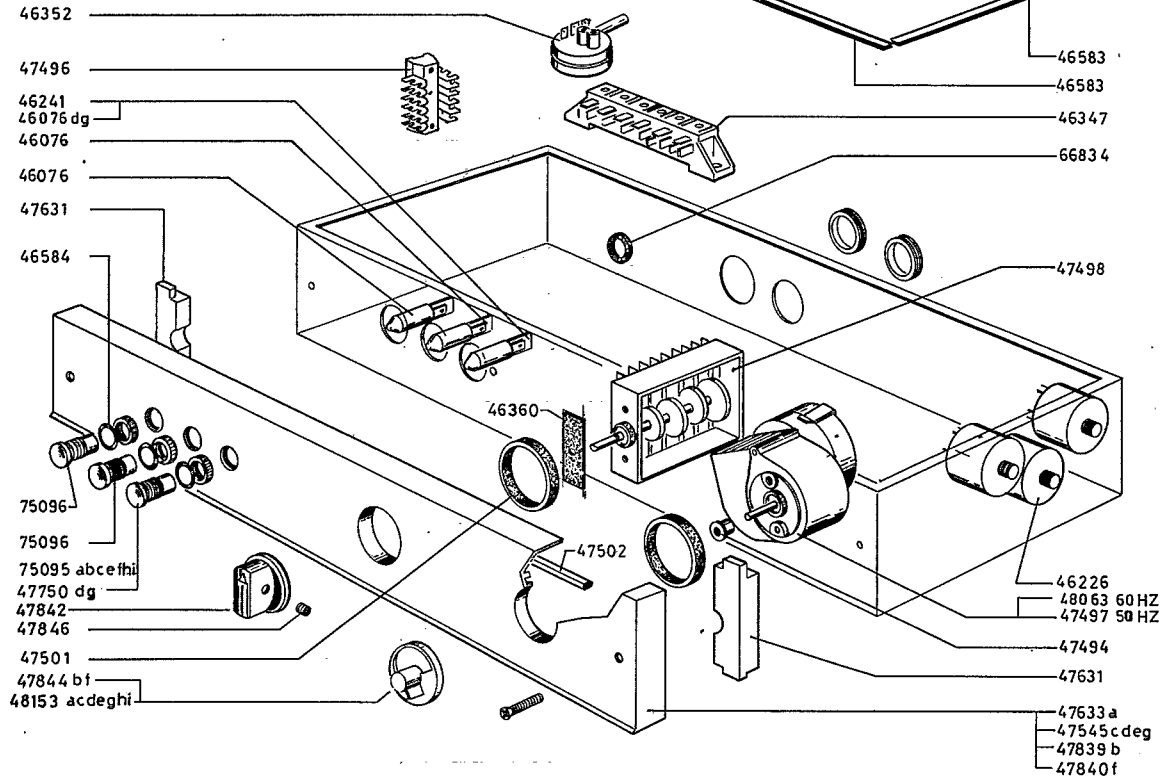

Зип Общепит

vsezip.ru

+7(812)987-08-81

TCR 1447 06.01-75b/06.01-75b

LAVASTOVIGLIE A GESTO QUADRO DA 540 p/h									RIF. Da matr.
STATIONARY BASKET DISHWASHER 540 dishes/hr									REF. from serial
a	b	c	d	e	f	g	h	i	N°
501010	727116	501020	501021	501022	727120	501029	501028		15 01 91
LS 510	CRYSTAL 51	LS 520	LS 520/D	LS 520/F	CRYSTAL 52	LS 520 KING	LS 520 M		

Zanussi Grandi Impianti S.p.A.
Via Cesare Battisti, 12 - 31015 Conegliano (TV)
Italy

© RIPRODUZIONE, ANCHE PARZIALE, VIETATA

Revised 01 - 91

06 01 - 75 b