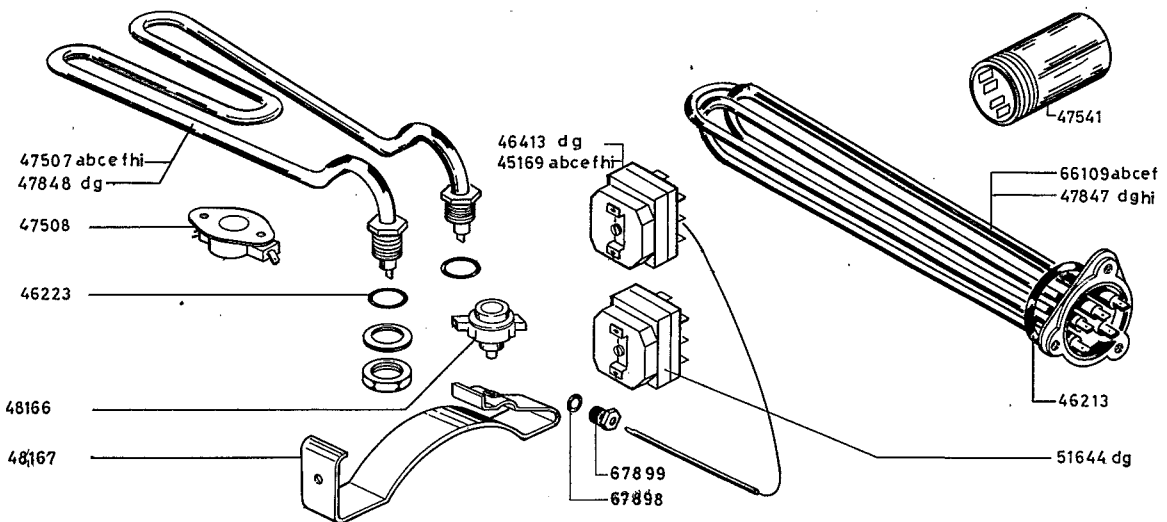

TCR 1446 06.01-73b/06.01-74b

LAVASTOVIGLIE A CESTO QUADRO DA 540 p/h								RIF.	Da matr.
STATIONARY BASKET DISHWASHER 540 dishes/hr								REF.	from serial
a	b	c	d	e	f	g	h	i	15 01 91
501010	727116	501020	501021	501022	727120	501029	501028		
LS 510	CRYSTAL 51	LS 520	LS 520/D	LS 520/F	CRYSTAL 52	LS 520 KING	LS 520 M		

LAVASTOVIGLIE A CESTO QUADRO DA 540 p/h									RIF. REF.	Da matr. from serial №
STATIONARY BASKET DISHWASHER 540 dishes / hr										
a	b	c	d	e	f	g	h	i		
501010 LS 510	727116 CRYSTAL 51	501020 LS 520	501021 LS 520/D	501022 LS 520/F	727120 CRYSTAL 52	501029 LS 520 KING	501028 LS 520 M	501010 LS 510M		15 01 91
										06 01 - 74 b

Зип Общепит

vsezip.ru

+7(812)987-08-81

TCR 1447 06.01-75b/06.01-75b

LAVASTOVIGLIE A GESTO QUADRO DA 540 p/h									RIF. Da matr.
STATIONARY BASKET DISHWASHER 540 dishes/hr									REF. from serial N°
a	b	c	d	e	f	g	h	i	15 01 91
501010 LS 510	727116 CRYSTAL 51	501020 LS 520	501021 LS 520/D	501022 LS 520/F	727120 CRYSTAL 52	501029 LS 520 KING	501028 LS 520 M		

LAVASTOVIGLIE A GESTO QUADRO DA 540 p/h								RIF.	Da matr
STATIONARY BASKET DISHWASHER 540 dishes/hr								REF.	from serial
a	b	c	d	e	f	g	h	i	Nº
501010	727116	501020	501021	501022	727120	501029	501028		
LS 510	CRYSTAL 51	LS 520	LS 520/D	LS 520/F	CRYSTAL 52	LS 520 KING	LS 520 M		