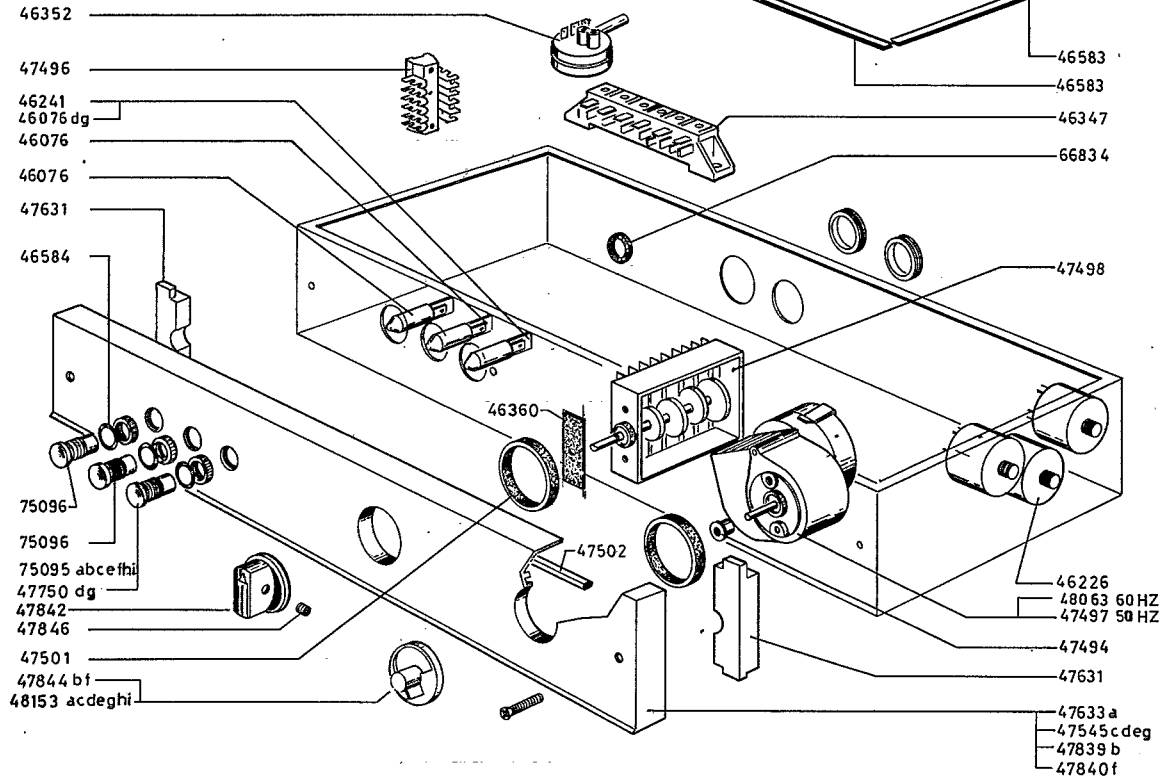

TCR 1446 06.01-73b/06.01-74b

LAVASTOVIGLIE A CESTO QUADRO DA 540 p/h								RIF. REF.	Da matr. from serial N°
STATIONARY BASKET DISHWASHER 540 dishes/hr									15 01 91
a	b	c	d	e	f	g	h	i	
501010	727116	501020	501021	501022	727120	501029	501028		
LS 510	CRYSTAL 51	LS 520	LS 520/D	LS 520/F	CRYSTAL 52	LS 520 KING	LS 520 M		

# Зип Общепит

vsezip.ru

(812) 987-08-81

LAVASTOVIGLIE A CESTO QUADRO DA 540 p/h									RIF. REF.	Da matr. from serial №
STATIONARY BASKET DISHWASHER 540 dishes / hr										
a	b	c	d	e	f	g	h	i		
501010 LS 510	727116 CRYSTAL 51	501020 LS 520	501021 LS 520/D	501022 LS 520/F	727120 CRYSTAL 52	501029 LS 520 KING	501028 LS 520 M	501010 LS 510 M		15 01 91
										06 01 - 74 b

Зип Общепит

vsezip.ru

+7(812)987-08-81

TCR 1447 06.01-75b/06.01-75b

LAVASTOVIGLIE A GESTO QUADRO DA 540 p/h									RIF. Da matr.
STATIONARY BASKET DISHWASHER 540 dishes/hr									REF. from serial N°
a	b	c	d	e	f	g	h	i	15 01 91
501010 LS 510	727116 CRYSTAL 51	501020 LS 520	501021 LS 520/D	501022 LS 520/F	727120 CRYSTAL 52	501029 LS 520 KING	501028 LS 520 M		