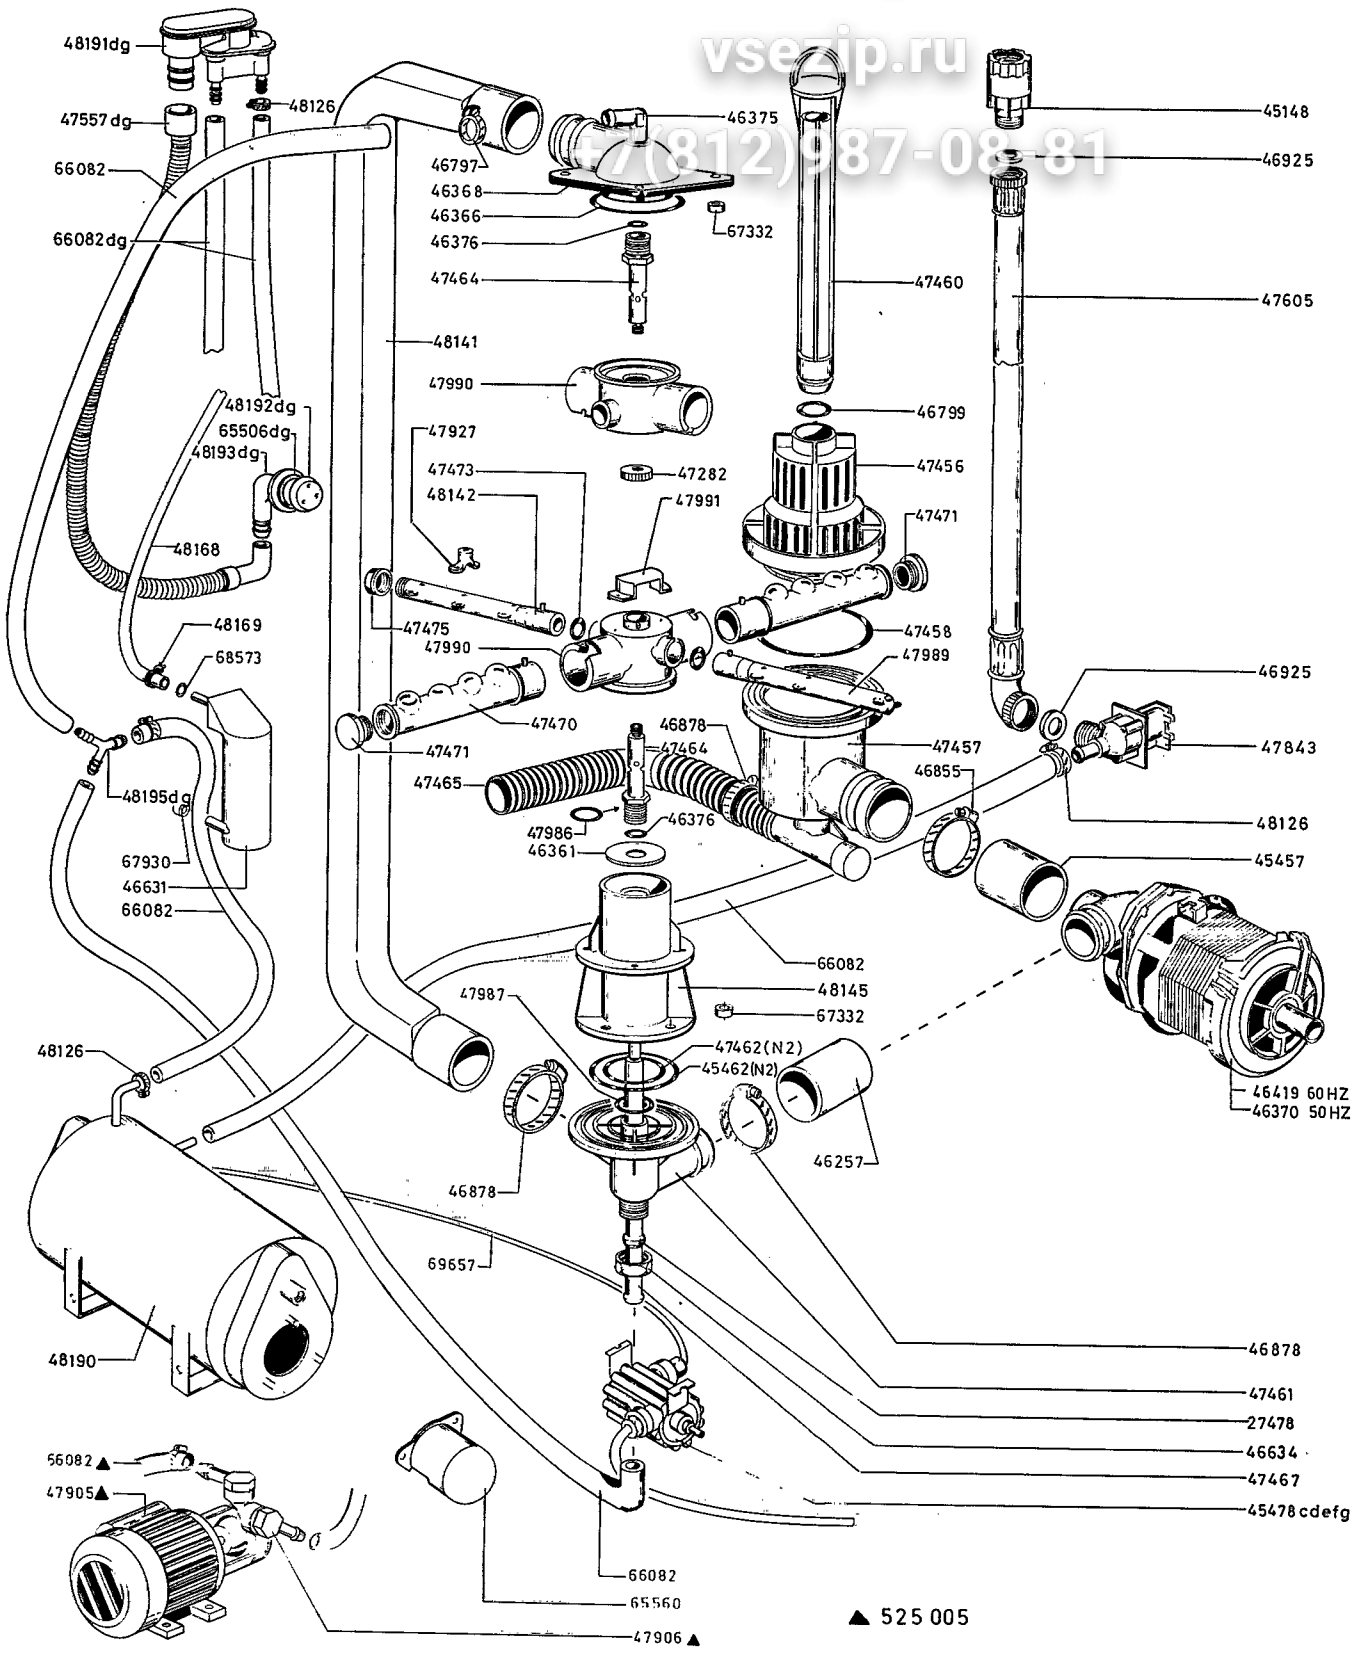

Зип Общепит

vsezip.ru

(812) 987-08-81

▲ 525 005

LAVASTOVIGLIE A CESTO QUADRO DA 540 p/h									RIF. REF.	Da matr. from serial №
STATIONARY BASKET DISHWASHER 540 dishes / hr										
a	b	c	d	e	f	g	h	i		
501010 LS 510	727116 CRYSTAL 51	501020 LS 520	501021 LS 520/D	501022 LS 520/F	727120 CRYSTAL 52	501029 LS 520 KING	501028 LS 520 M	501010 LS 510M		15 01 91
										06 01 - 74 b