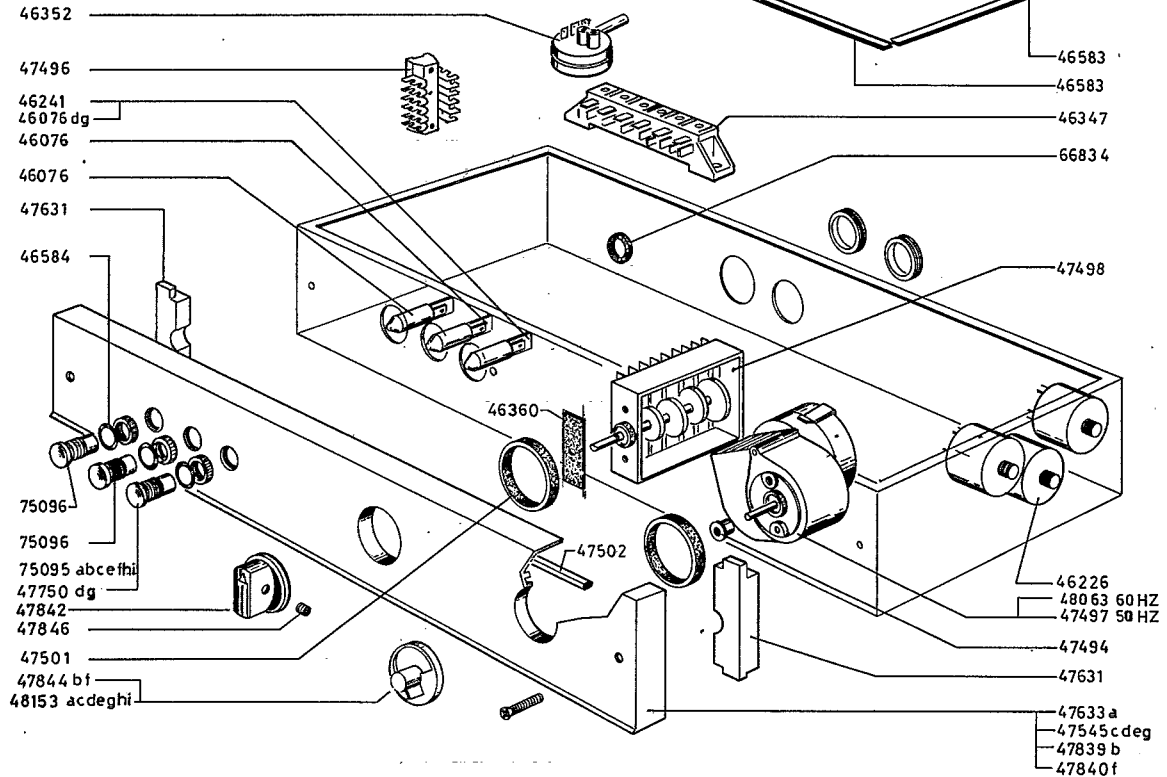

TCR 1446 06.01-73b/06.01-74b

LAVASTOVIGLIE A CESTO QUADRO DA 540 p/h								RIF.	Da matr.
STATIONARY BASKET DISHWASHER 540 dishes/hr								REF.	from serial
a	b	c	d	e	f	g	h	i	15 01 91
501010	727116	501020	501021	501022	727120	501029	501028		
LS 510	CRYSTAL 51	LS 520	LS 520/D	LS 520/F	CRYSTAL 52	LS 520 KING	LS 520 M		

LAVASTOVIGLIE A CESTO QUADRO DA 540 p/h									RIF. REF.	Da matr. from serial №
STATIONARY BASKET DISHWASHER 540 dishes / hr										
a	b	c	d	e	f	g	h	i		
501010 LS 510	727116 CRYSTAL 51	501020 LS 520	501021 LS 520/D	501022 LS 520/F	727120 CRYSTAL 52	501029 LS 520 KING	501028 LS 520 M	501010 LS 510M		15 01 91
										06 01 - 74 b

Зип Общепит

vsezip.ru

+7(812)987-08-81

TCR 1447 06.01-75b/06.01-75b

LAVASTOVIGLIE A GESTO QUADRO DA 540 p/h									RIF. Da matr.
STATIONARY BASKET DISHWASHER 540 dishes/hr									REF. from serial N°
a	b	c	d	e	f	g	h	i	15 01 91
501010 LS 510	727116 CRYSTAL 51	501020 LS 520	501021 LS 520/D	501022 LS 520/F	727120 CRYSTAL 52	501029 LS 520 KING	501028 LS 520 M		

LAVASTOVIGLIE A GESTO QUADRO DA 540 p/h								RIF.	Da matr
STATIONARY BASKET DISHWASHER 540 dishes/hr								REF.	from serial
a	b	c	d	e	f	g	h	i	Nº
501010	727116	501020	501021	501022	727120	501029	501028		
LS 510	CRYSTAL 51	LS 520	LS 520/D	LS 520/F	CRYSTAL 52	LS 520 KING	LS 520 M		