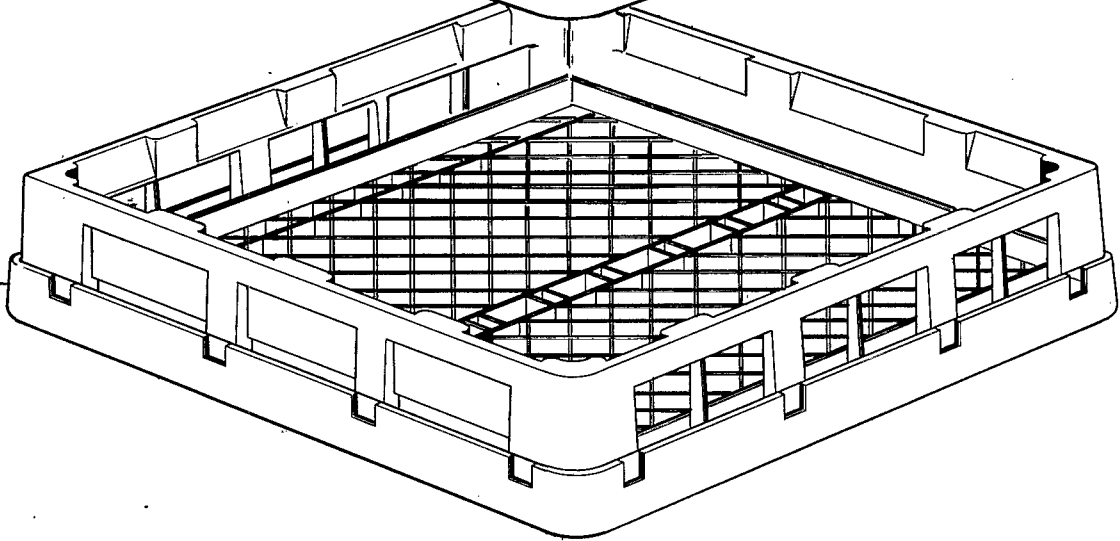

68691 abcef

▲ 866467

69398 dg

▲ 866452