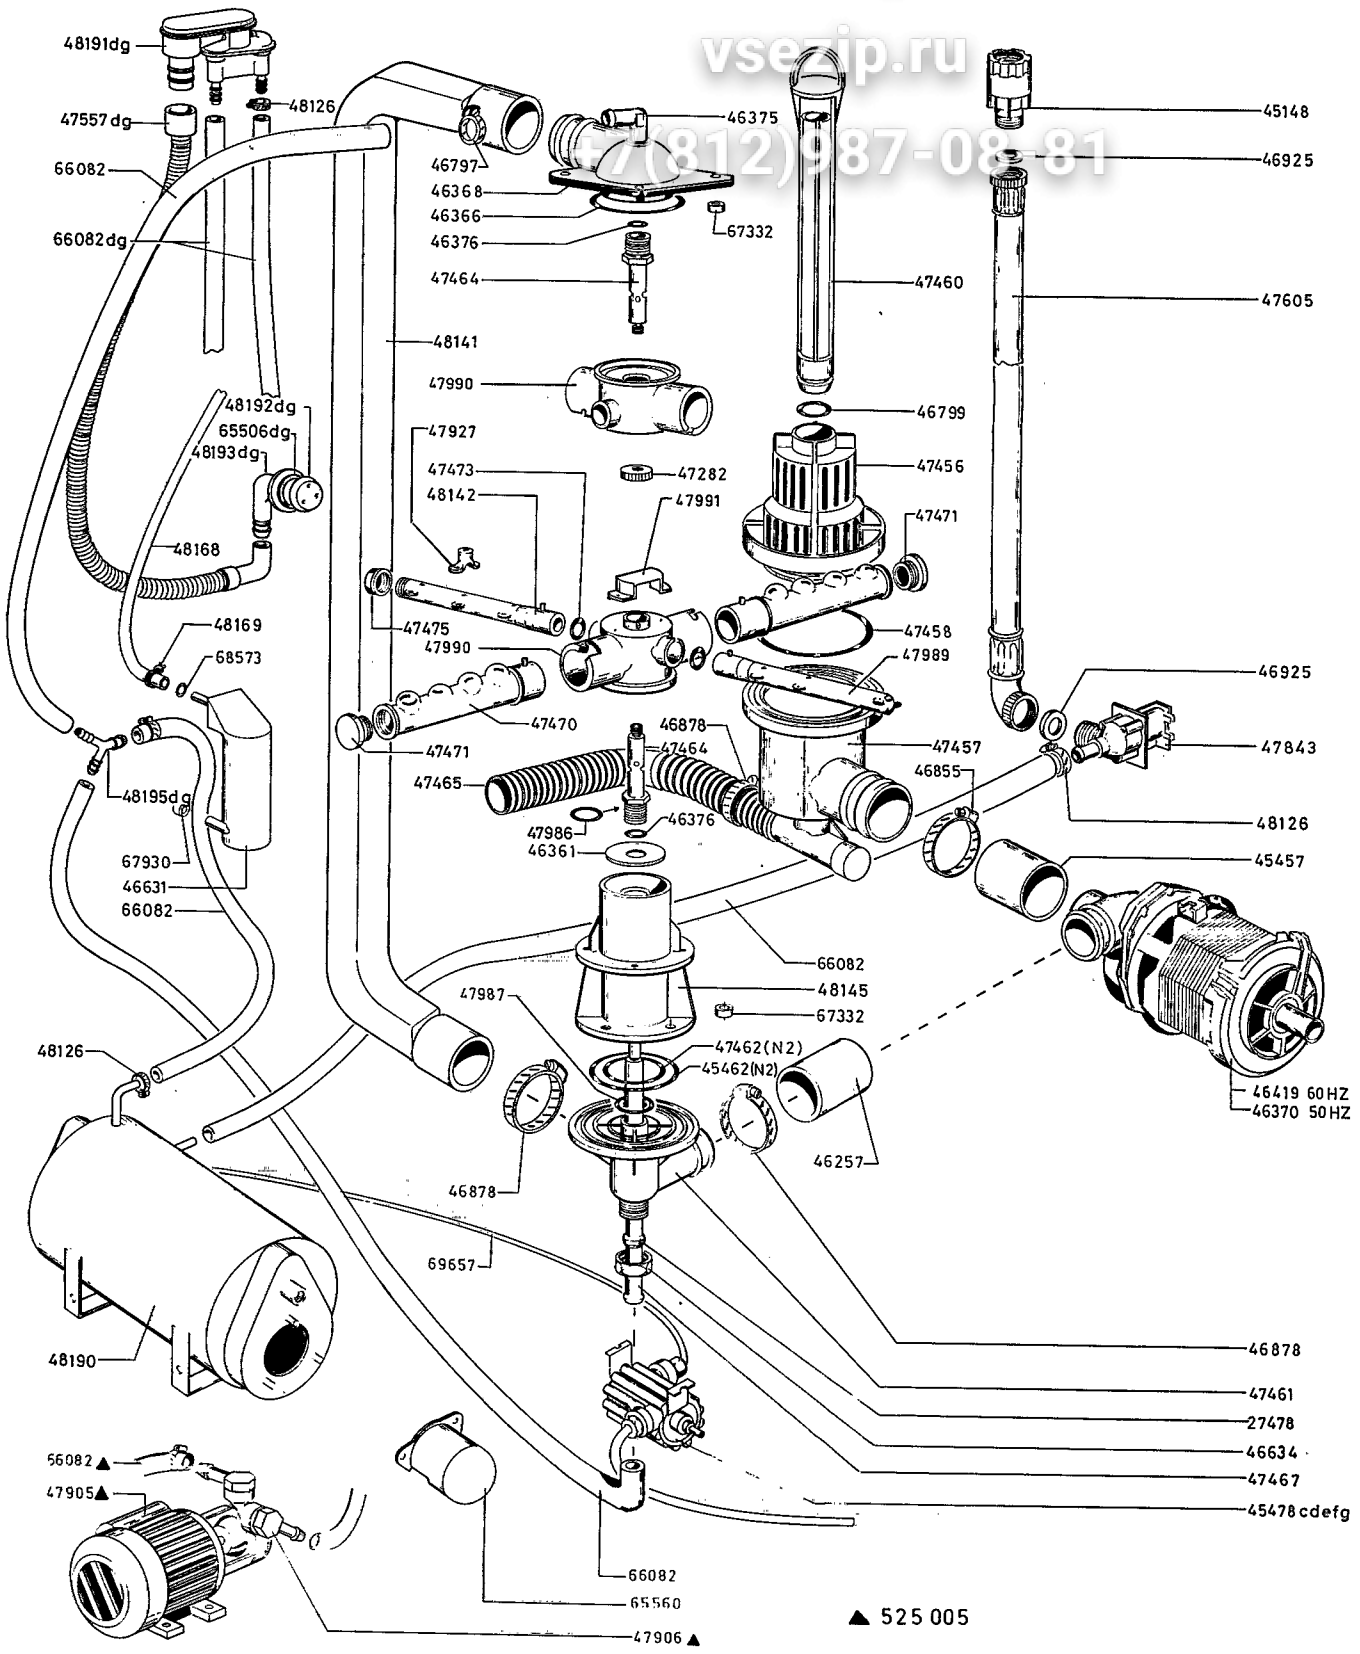

TCR 1446 06.01-73b/06.01-74b

LAVASTOVIGLIE A CESTO QUADRO DA 540 p/h								RIF. REF.	Da matr. from serial N°
STATIONARY BASKET DISHWASHER 540 dishes/hr									15 01 91
a	b	c	d	e	f	g	h	i	
501010	727116	501020	501021	501022	727120	501029	501028		
LS 510	CRYSTAL 51	LS 520	LS 520/D	LS 520/F	CRYSTAL 52	LS 520 KING	LS 520 M		

# Зип Общепит

vsezip.ru

(812) 987-08-81

LAVASTOVIGLIE A CESTO QUADRO DA 540 p/h									RIF. REF.	Da matr. from serial №
STATIONARY BASKET DISHWASHER 540 dishes / hr										
a	b	c	d	e	f	g	h	i		
501010 LS 510	727116 CRYSTAL 51	501020 LS 520	501021 LS 520/D	501022 LS 520/F	727120 CRYSTAL 52	501029 LS 520 KING	501028 LS 520 M	501010 LS 510 M		15 01 91
										06 01 - 74 b

Зип Общепит

vsezip.ru

+7(812)987-08-81

TCR 1447 06.01-75b/06.01-75b

LAVASTOVIGLIE A GESTO QUADRO DA 540 p/h									RIF. Da matr.
STATIONARY BASKET DISHWASHER 540 dishes/hr									REF. from serial N°
a	b	c	d	e	f	g	h	i	15 01 91
501010 LS 510	727116 CRYSTAL 51	501020 LS 520	501021 LS 520/D	501022 LS 520/F	727120 CRYSTAL 52	501029 LS 520 KING	501028 LS 520 M		

LAVASTOVIGLIE A GESTO QUADRO DA 540 p/h								RIF.	Da matr
STATIONARY BASKET DISHWASHER 540 dishes/hr								REF.	from serial
a	b	c	d	e	f	g	h	i	Nº
501010	727116	501020	501021	501022	727120	501029	501028		
LS 510	CRYSTAL 51	LS 520	LS 520/D	LS 520/F	CRYSTAL 52	LS 520 KING	LS 520 M		