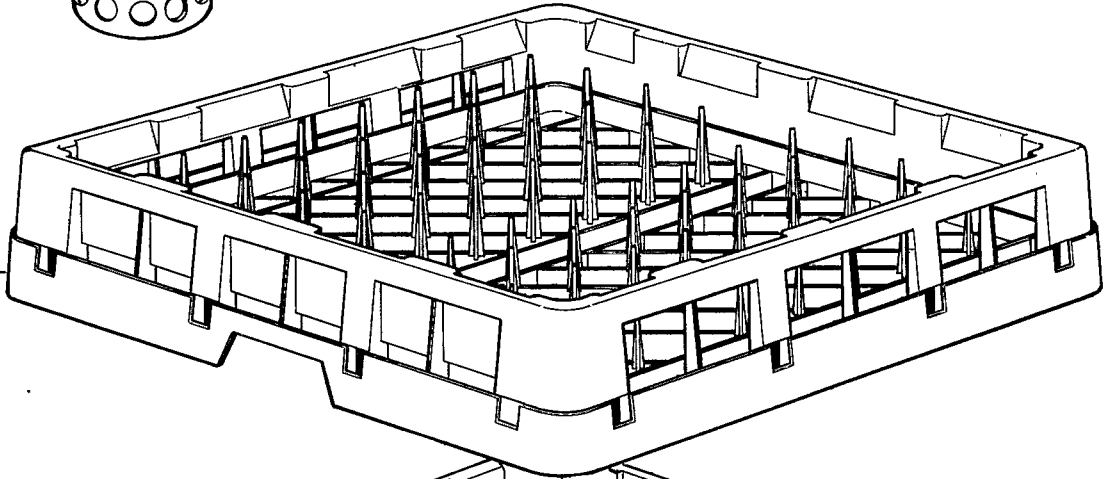

Зип Общепит

vsezip.ru

▲ 865574

67328

(812)987-08-81

68692

▲ 866455