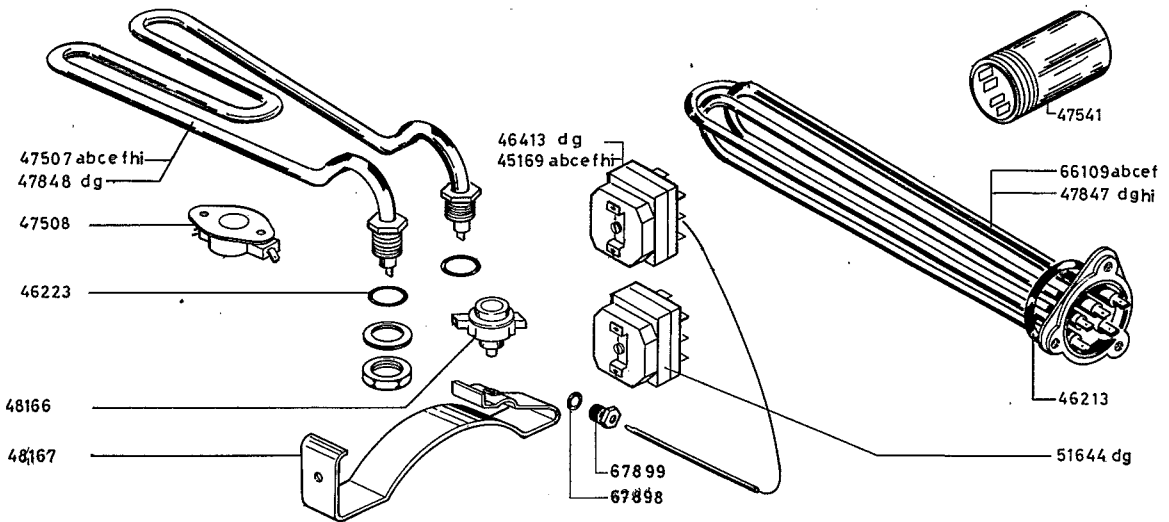

TCR 1446 06.01-73b/06.01-74b

LAVASTOVIGLIE A CESTO QUADRO DA 540 p/h								RIF. REF.	Da matr. from serial N°
STATIONARY BASKET DISHWASHER 540 dishes/hr									15 01 91
a	b	c	d	e	f	g	h	i	
501010	727116	501020	501021	501022	727120	501029	501028		
LS 510	CRYSTAL 51	LS 520	LS 520/D	LS 520/F	CRYSTAL 52	LS 520 KING	LS 520 M		

# Зип Общепит

vsezip.ru

(812) 987-08-81

LAVASTOVIGLIE A CESTO QUADRO DA 540 p/h									RIF. REF.	Da matr. from serial №
STATIONARY BASKET DISHWASHER 540 dishes / hr										
a	b	c	d	e	f	g	h	i		
501010 LS 510	727116 CRYSTAL 51	501020 LS 520	501021 LS 520/D	501022 LS 520/F	727120 CRYSTAL 52	501029 LS 520 KING	501028 LS 520 M	501010 LS 510 M		15 01 91
										06 01 - 74 b

Зип Общепит

vsezip.ru

+7(812)987-08-81

TCR 1447 06.01-75b/06.01-75b

LAVASTOVIGLIE A GESTO QUADRO DA 540 p/h									RIF. Da matr.
STATIONARY BASKET DISHWASHER 540 dishes/hr									REF. from serial N°
a	b	c	d	e	f	g	h	i	15 01 91
501010 LS 510	727116 CRYSTAL 51	501020 LS 520	501021 LS 520/D	501022 LS 520/F	727120 CRYSTAL 52	501029 LS 520 KING	501028 LS 520 M		