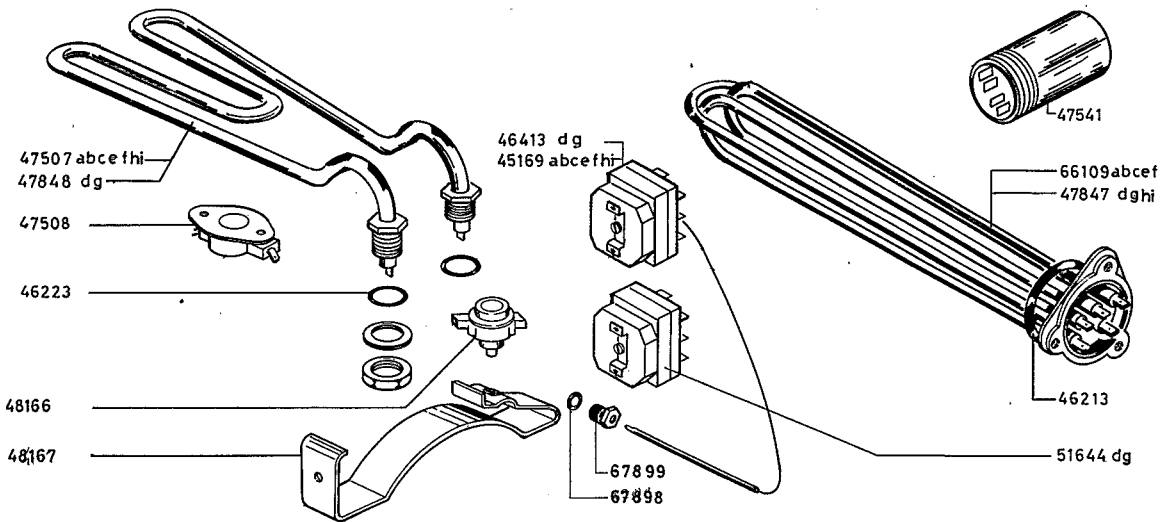

Зип Общепит

vsezip.ru

+7(812)987-08-81

TCR 1447 06.01-75b/06.01-75b

LAVASTOVIGLIE A GESTO QUADRO DA 540 p/h									RIF. Da matr.
STATIONARY BASKET DISHWASHER 540 dishes/hr									REF. from serial
a	b	c	d	e	f	g	h	i	N°
501010	727116	501020	501021	501022	727120	501029	501028		15 01 91
LS 510	CRYSTAL 51	LS 520	LS 520/D	LS 520/F	CRYSTAL 52	LS 520 KING	LS 520 M		

Zanussi Grandi Impianti S.p.A.
Via Cesare Battisti, 12 - 31015 Conegliano (TV)
Italy

© RIPRODUZIONE, ANCHE PARZIALE, VIETATA

Revised 01 - 91

06 01 - 75 b