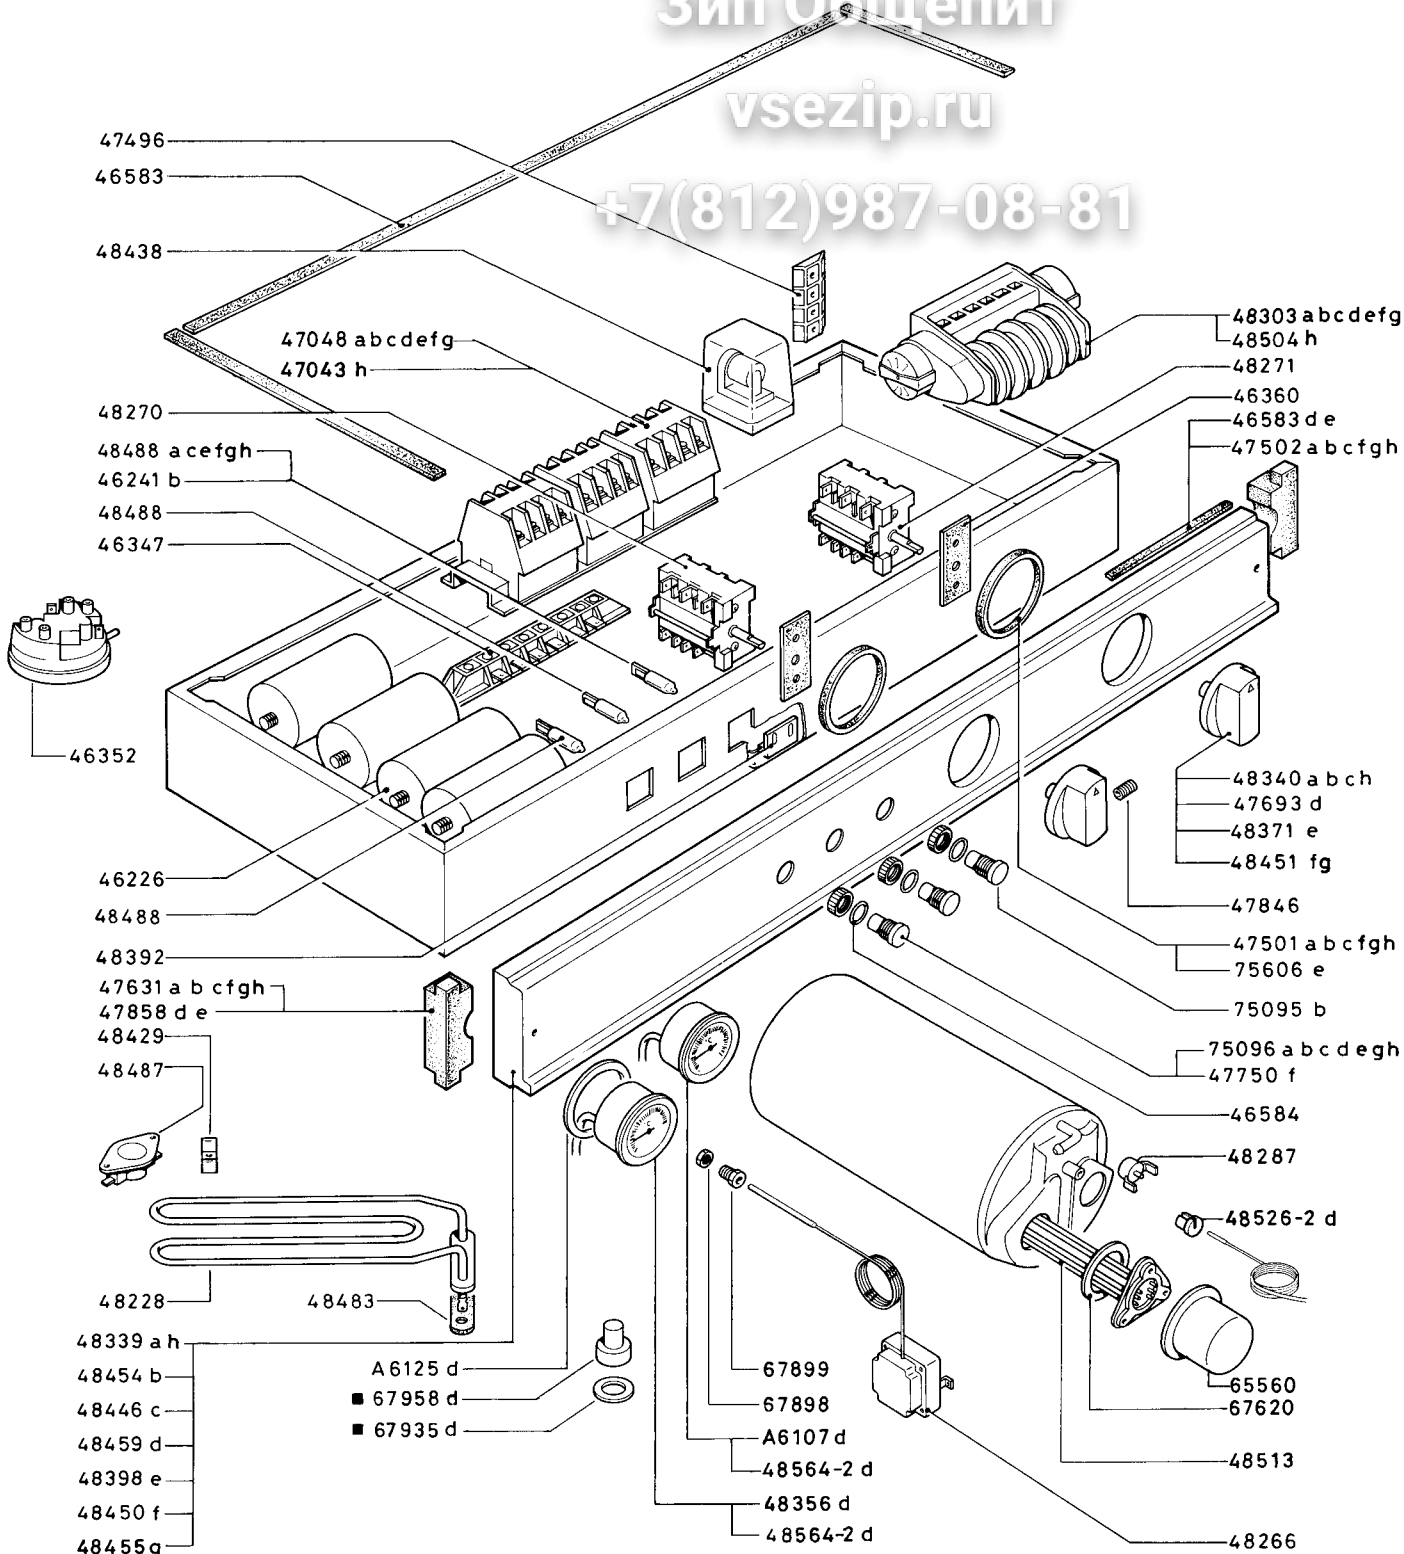

Зип Общепит

vsezip.ru

+7(812)987-08-81

■ Suppressed from serial Nr. 248...
Eliminato da matricola Nr. 248...

LAVASTOVIGLIE DA 720 piatti/h DISHWASHERS UP TO 720 dishes/hr.								RIF. REF.	Da matricola From serial
a		b		c	d	e			
503001 LS7	503000 LS7D	503004 LS7F	503002 LS7UK	503006 LS1UK	503003 LS7PH	777310 Z70	698015 FL700		91 10 01 248...