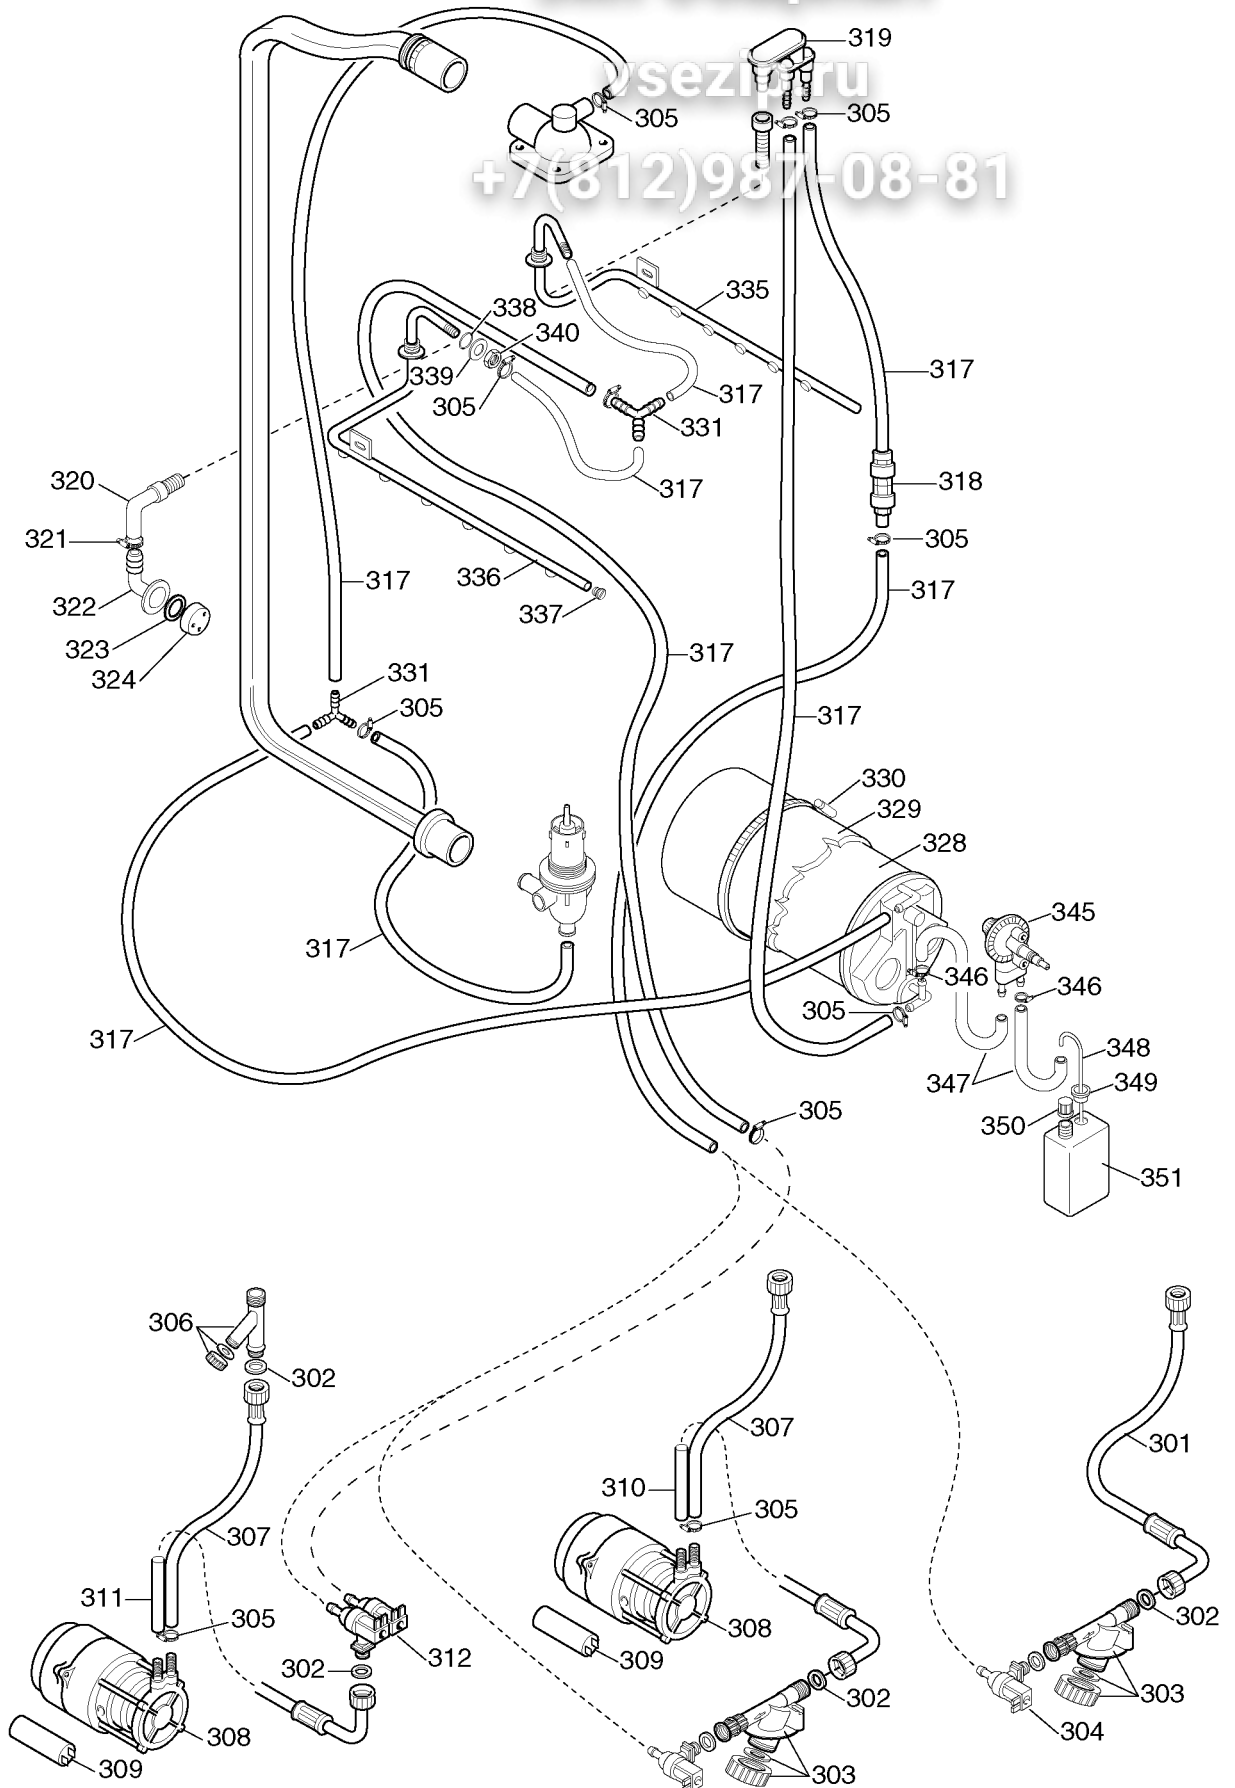

Зип Общежит

sezi.ru
+7(812)987-08-81