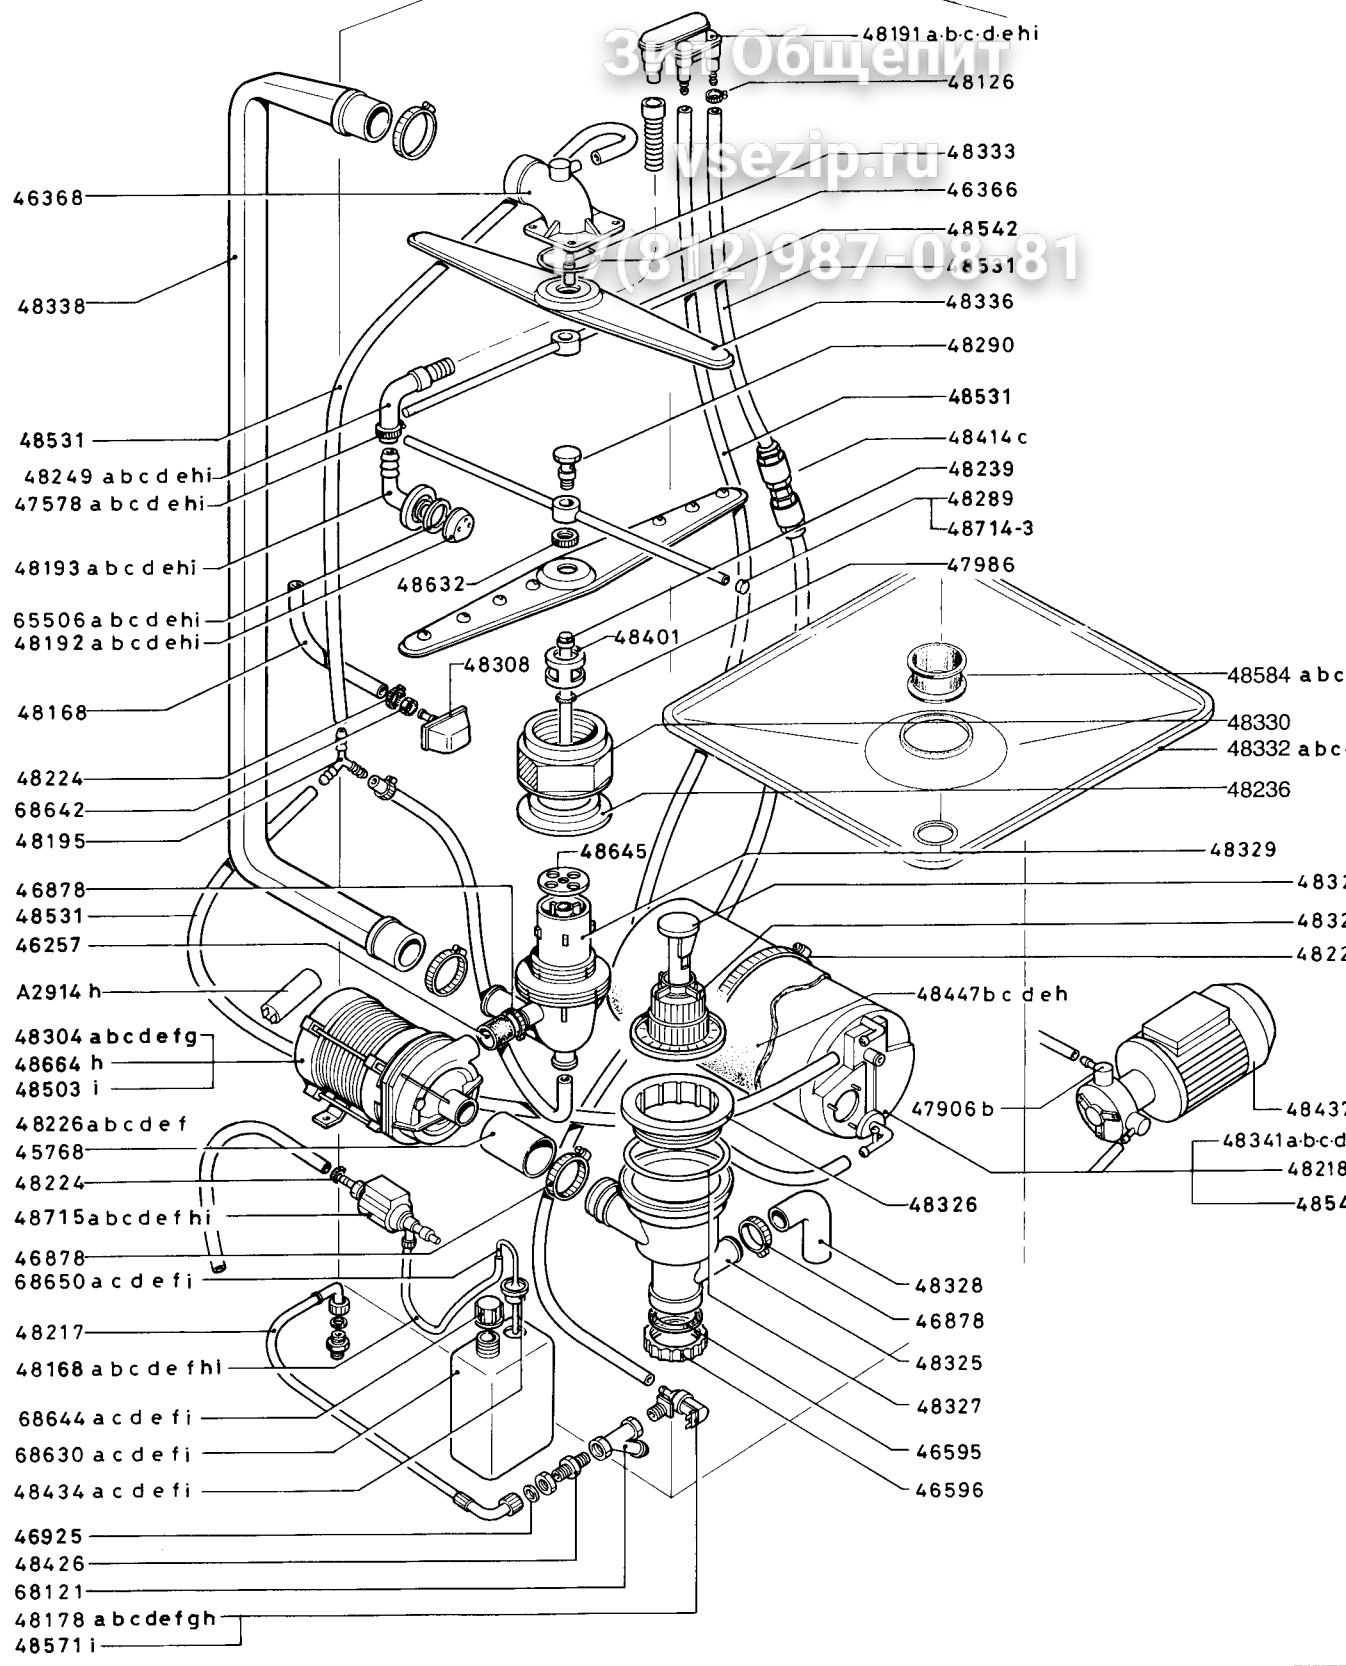

3-и Общени
vsezip.ru
(812)987-0881

LAVASTOVIGLIE DA 720 piatti/h
DISHWASHERS UP TO 720 dishes/hr.

RIF REF Da matricola From serial N°

a	b	c	d	e	f
503001 LS 7	503002 LS 7 UK	503003 LS 7 PH	503004 LS 7 F	503000 LS 7 D	503005 LS 7 Decker
				777 310 Z 70	698 015 FL 700

91 10 01
2 2 4 8 . . .
3 3 2 8 . . .