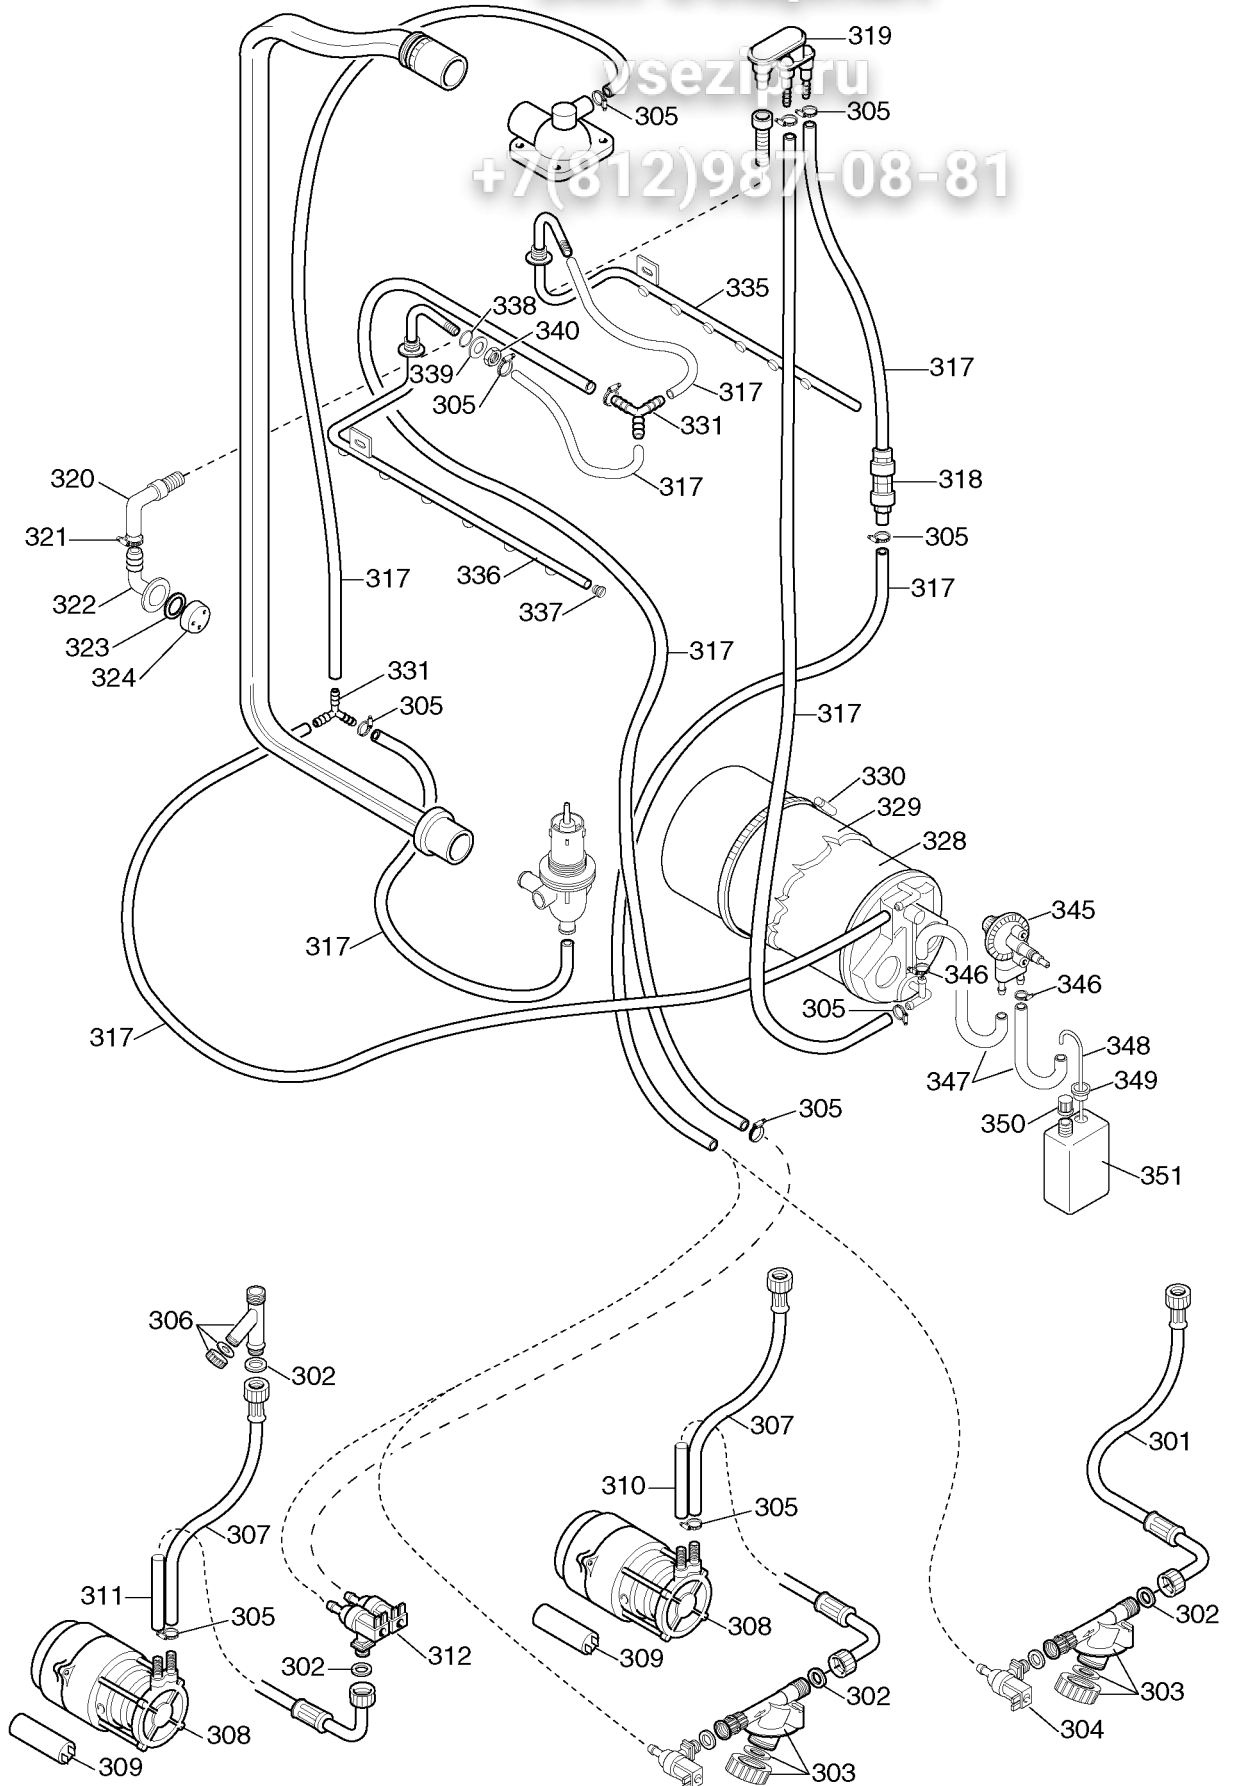

Зип Общежит

sezi.ru

+7(812)987-08-81