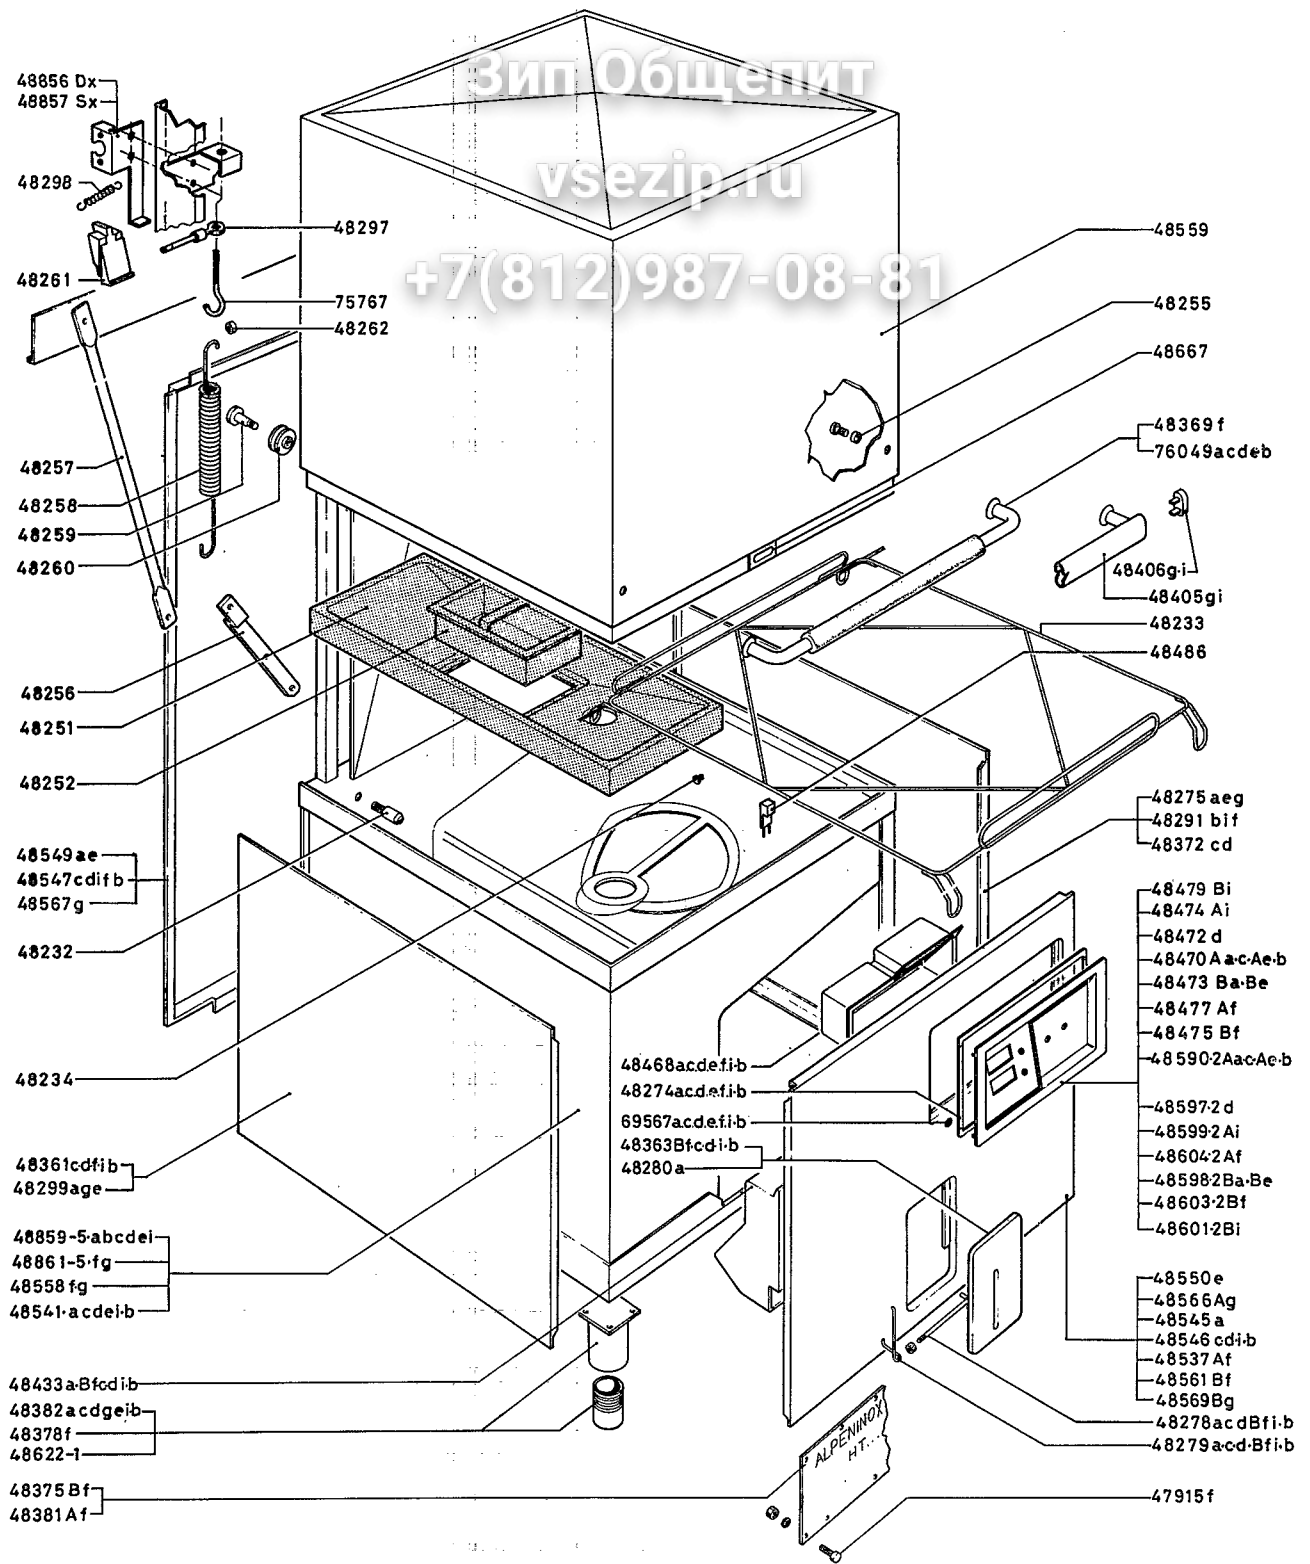

TCR 1778 ZA 611.01-0/611.02-0

LAVASTOVIGLIE DA 1000 E 1200 piatti/h DISHWASHERS UP TO 1000 AND 1200 dishes/hr										RIF. Da matricola REF. From serial N°
	a		b	c	d	e				
A	504 005	504 001	504 007	504 000	504 008	504 003	504 006	504 002	504 010	242...
	LS10/60	LS 10	LS10/12	LS10D	LS10F	LS10PH	LS10/1	LS10UK	LS 10/1 UK	1 248...
B	504 025	504 021						504 022		2 305...
	LS12/60	LS12						LS12UK		5 420...
	f	g	i							
A	698 021	727 021	504 009							
	HT 1000	HYDRA 1000	LS10DECKER							
B	698 020	727 020	504 029							
	HT 1200	HYDRA 1200	LS12DECKER							