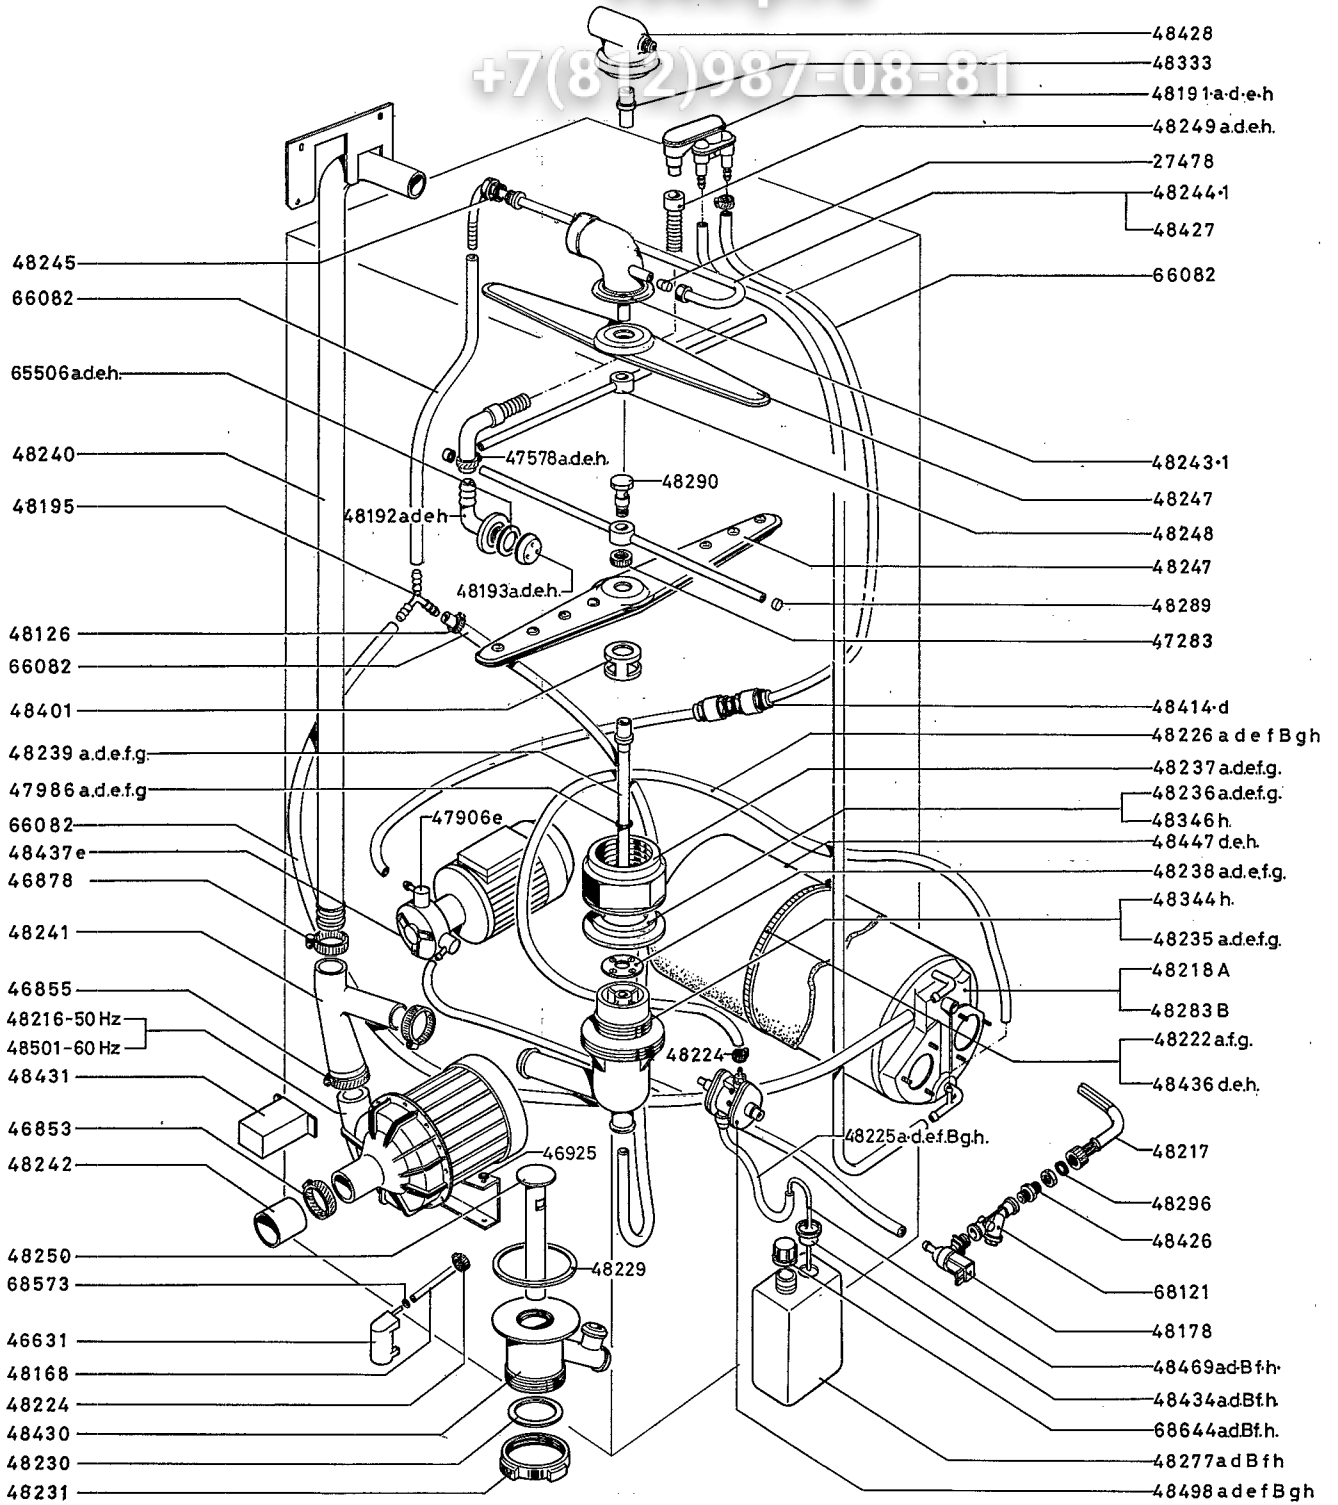

Зип Общепит

vsezip.ru

+7(812)987-08-81

LAVASTOVIGLIE DA 1000 E 1200 piatti/h DISHWASHERS UP TO 1000 AND 1200 dishes/hr									RIF	Da matricola	
									REF	From serial	
										N°	
A	504001		504000	504008	504003	504002	698021	727021	777410	1	91 07 05
	LS10		LS10D	LS10F	LS 10PH	LS10 UK	HT 1000	HYDRA1000	Z 100		91 12 09
B	504021		504020	504028	504023	504022	698020	727020	777420		
	LS 12		LS12D	LS 12 F	LS 12 PH	LS12 UK	HT 1200	HYDRA1200	Z 120		

TCR 1689 0 611.03-0/0 611.04-0

OMNIA SERVICE s.r.l.
Via Cesare Battisti, 12 - 31015 Conegliano (TV) - Italy

© RIPRODUZIONE, ANCHE PARZIALE, VIETATA
Issued 05/92

0 611.03-0