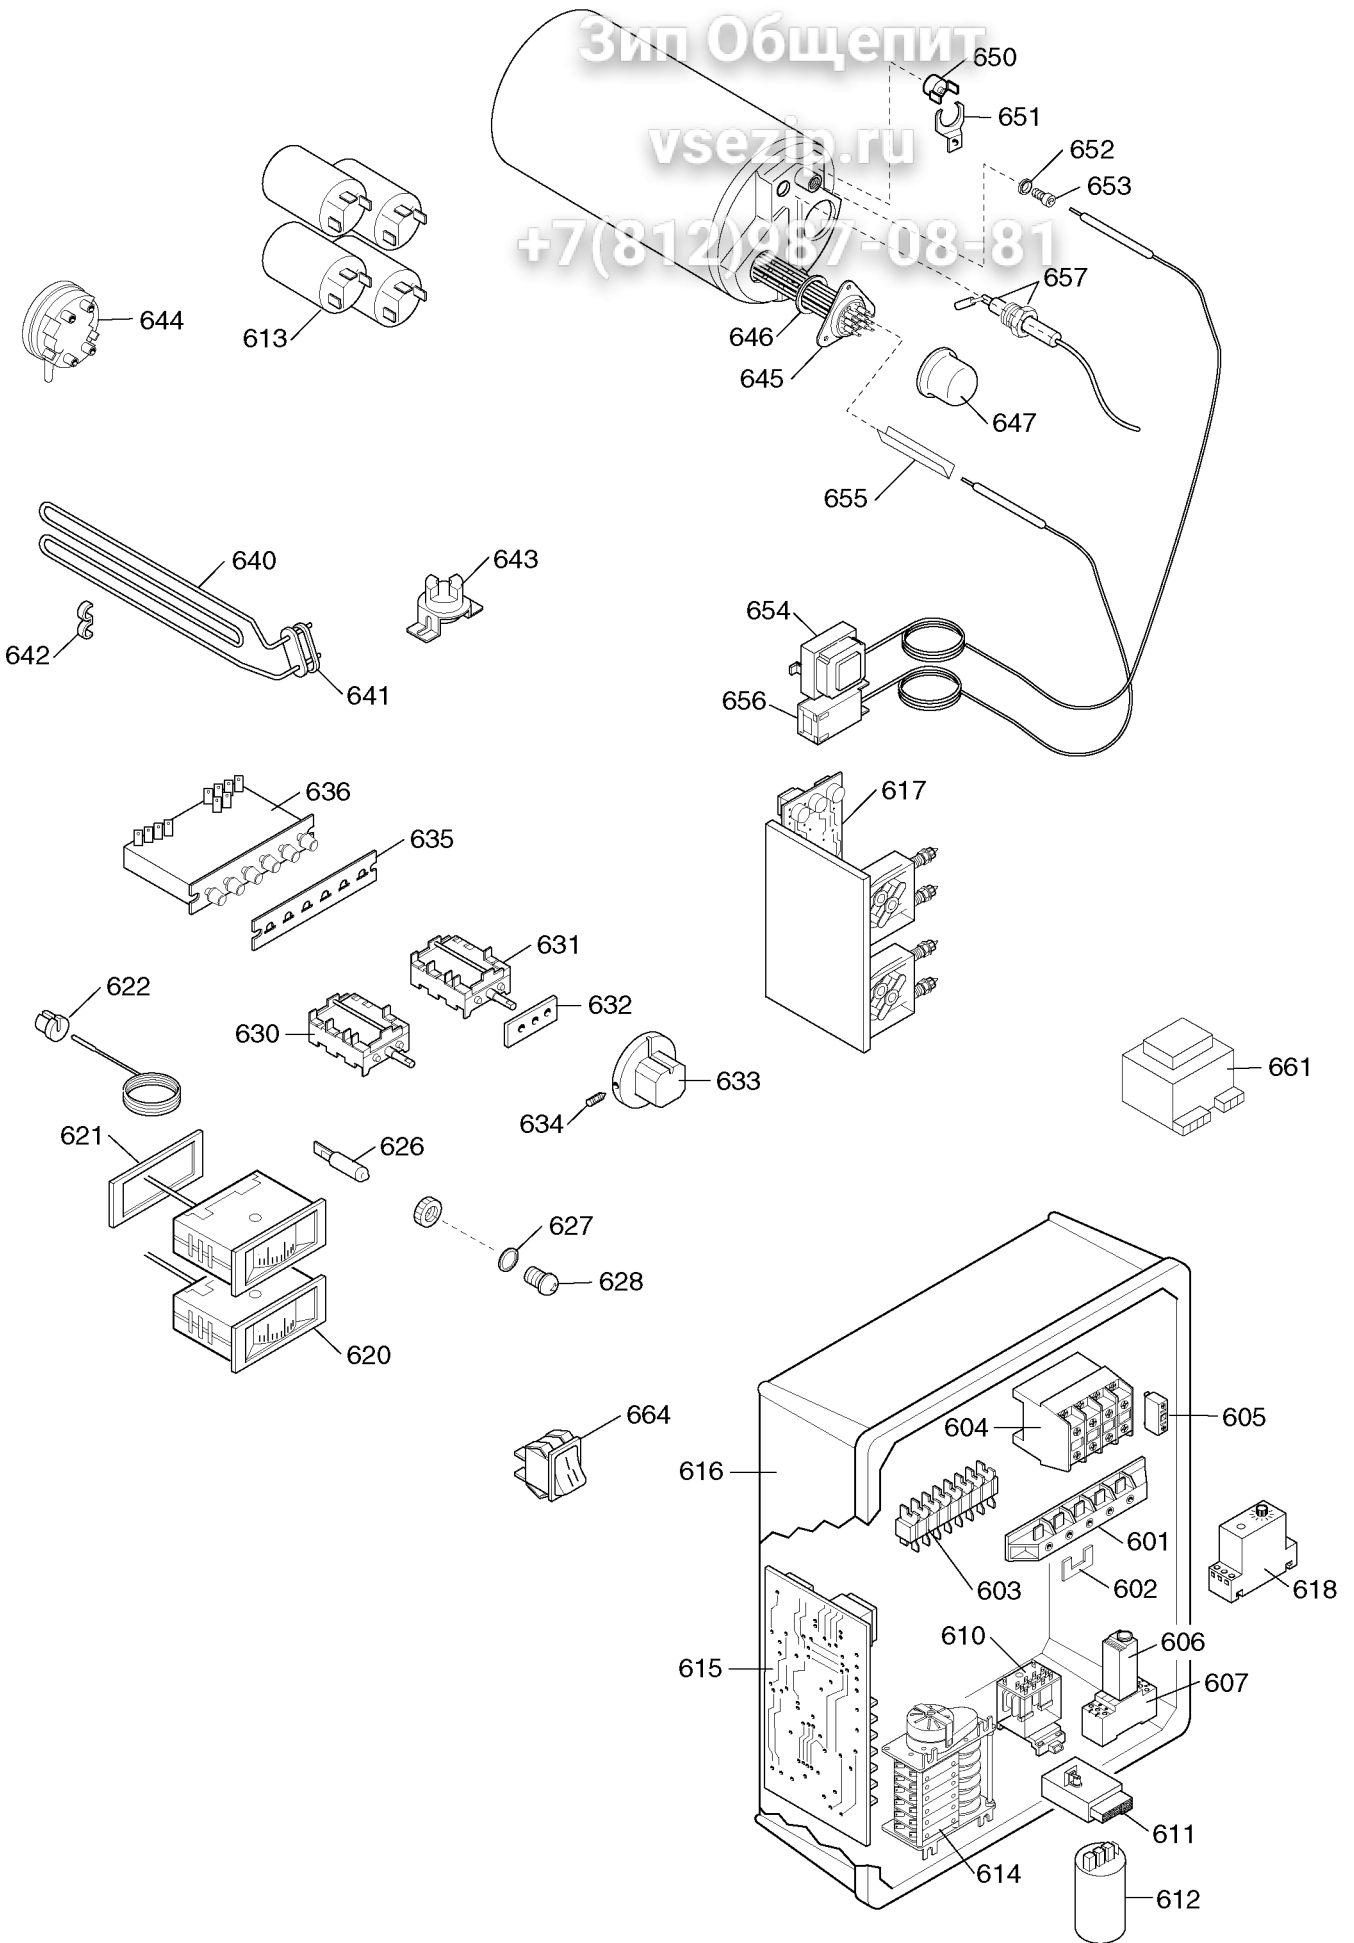

Зип Общепит

vsezip.ru

+7(812)987-08-81

ill. 641001_p6