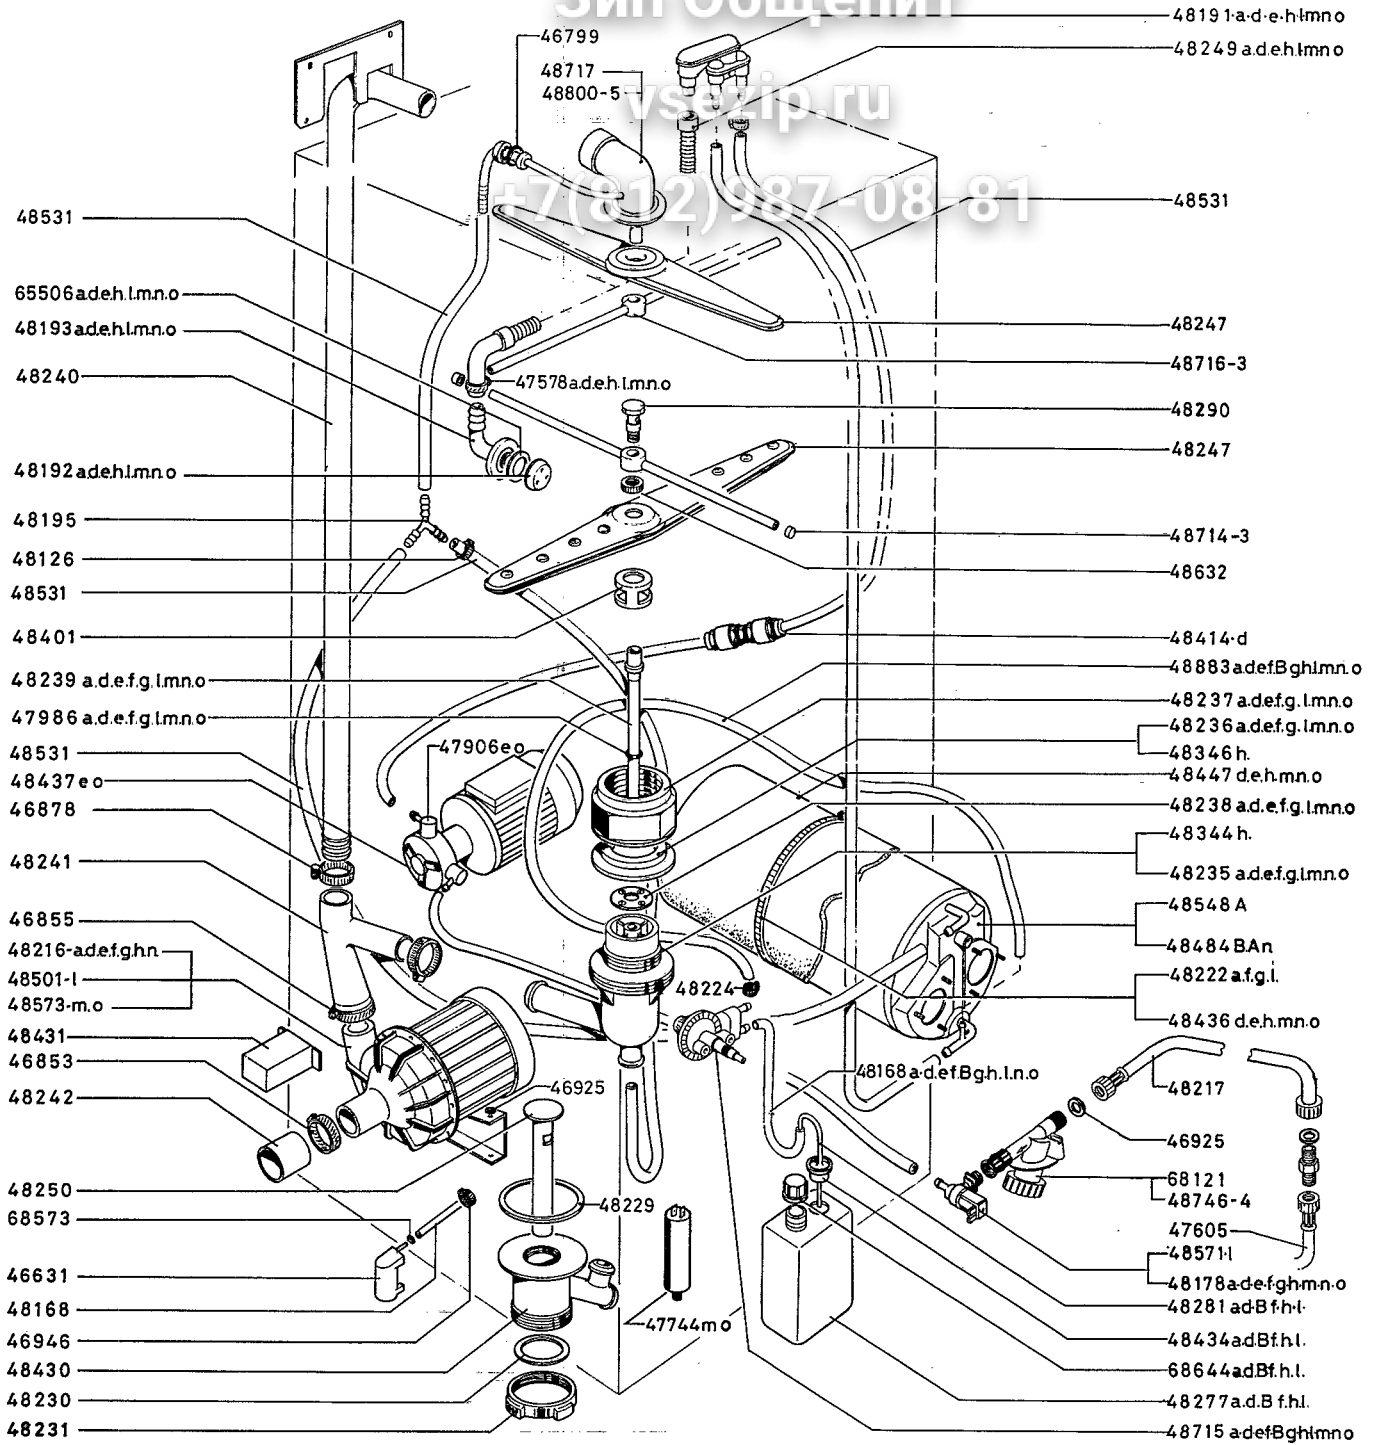

TCR 1778 ZA 611.01-0/611.02-0

LAVASTOVIGLIE DA 1000 E 1200 piatti/h DISHWASHERS UP TO 1000 AND 1200 dishes/hr										RIF. Da matricola REF. From serial N°
	a		b	c	d	e				
A	504 005	504 001	504 007	504 000	504 008	504 003	504 006	504 002	504 010	242...
	LS10/60	LS 10	LS10/12	LS10D	LS10F	LS10PH	LS10/1	LS10UK	LS 10/1 UK	1 248...
B	504 025	504 021						504 022		2 305...
	LS12/60	LS12						LS12UK		5 420...
	f	g	i							
A	698 021	727 021	504 009							
	HT 1000	HYDRA 1000	LS10DECKER							
B	698 020	727 020	504 029							
	HT 1200	HYDRA 1200	LS12DECKER							

LAVASTOVIGLIE DA 1000 E 1200 piatti/h DISHWASHERS UP TO 1000 AND 1200 dishes/hr									RIF REF	Da matricola From serial N°
	a			d		e	f	g		
A	504 001	504 009	504 000	504 008	504003	504 002	698021	727021	3	242...
	LS10	LS10 DECKER	LS10D	LS 10F	LS 10PH	LS 10UK	HT 1000	HYDRA1000		4
B	504007	504 021	504029	504 020	504 028	504 023	504022	698020	5	405...
	LS10/12	LS 12	LS12 DECKER	LS 12 D	LS 12 F	LS12 PH	LS 12 UK	HT 1200		HYDRA1200
	h	l	m	n	o					
A	777 410	504 005	504 006	504 011	504 010					
	Z 100	LS 10/60	LS 10/1	LS 10S	LS 10/1 UK					
B	777 420	504 025								
	Z 120	LS12/60								

0 611-03-a

\* Componente eliminato da matricola 920504 - From serial n° 920504, component suppressed

LAVASTOVIGLIE DA 1000 E 1200 piatti/h DISHWASHERS UP TO 1000 AND 1200 dishes/hr								RIF	Da matricola
								REF	From serial
									N°
	a	c	d	e	f	g	h		91 07 05
A	504001	504008	504000	504003	504002	698021	727021	777410	2
	LS 10	LS 10F	LS 10D	LS10PH	LS 10UK	HT1000	HYDRA 1000	Z 100	
B	504021	504028	504020	504023	504022	698020	727020	777420	0
	LS 12	LS 12F	LS12D	LS 12 PH	LS12 UK	HT 1200	HYDRA1200	Z 120	
								0	611.04-0