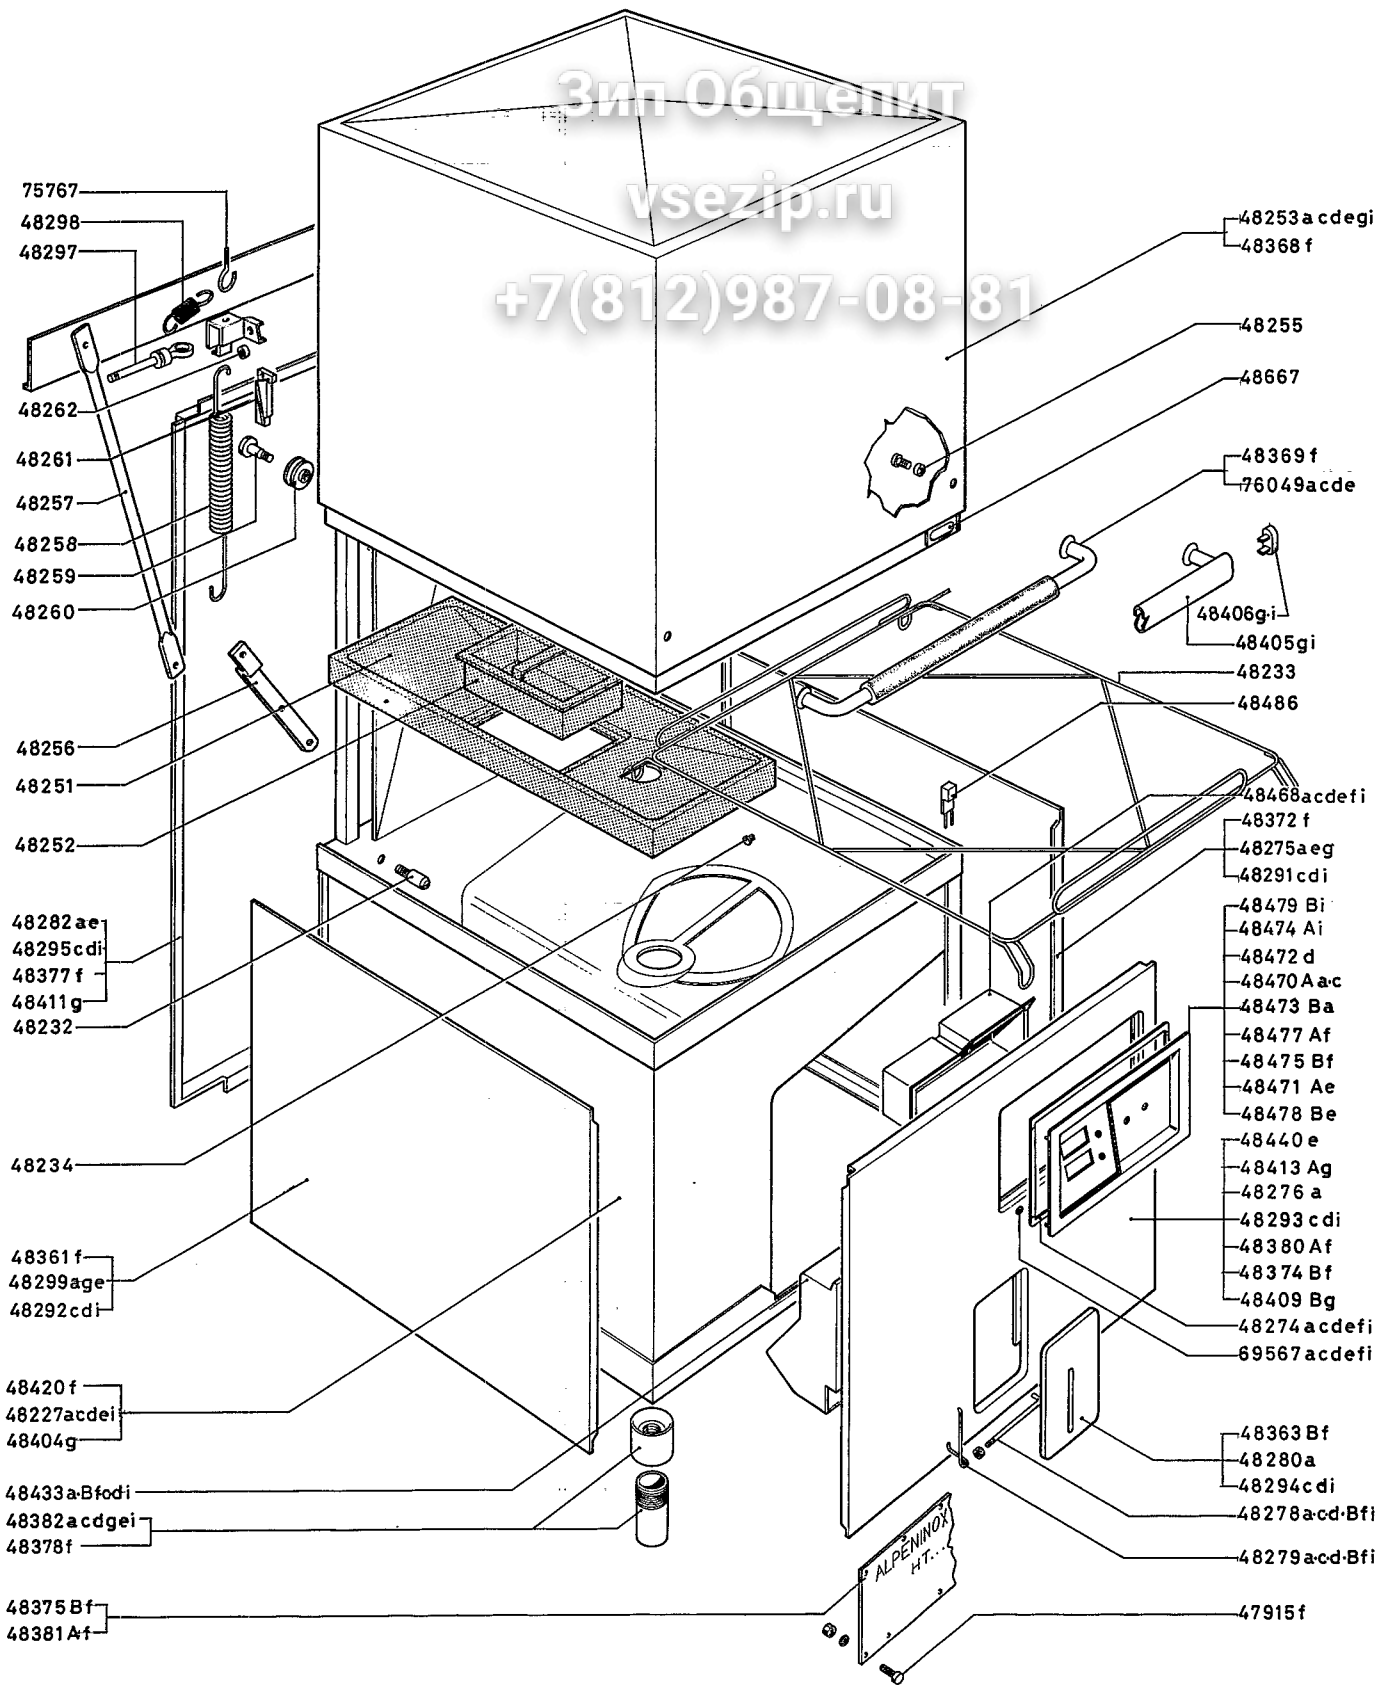

Зип Общежит

vsezip.ru

+7(812)987-08-81

LAVASTOVIGLIE DA 1000 E 1200 piatti/h DISHWASHERS UP TO 1000 AND 1200 dishes/hr								RIF REF	Da matricola from serial N°
	a	c	d	e	f	g	i		
A	504001	504008	504000	504003	504002	698021	727021	504009	910705
	LS 10	LS 10F	LS10D	LS 10PH	LS 10 UK	HT 1000	HYDRA 1000	LS10 DECKER	
B	504021				504022	698020	727020	504029	
	LS 12				LS12 UK	HT 1200	HYDRA 1200	LS12 DECKER	

TCR 1778 ZA 611.01-0/611.02-0