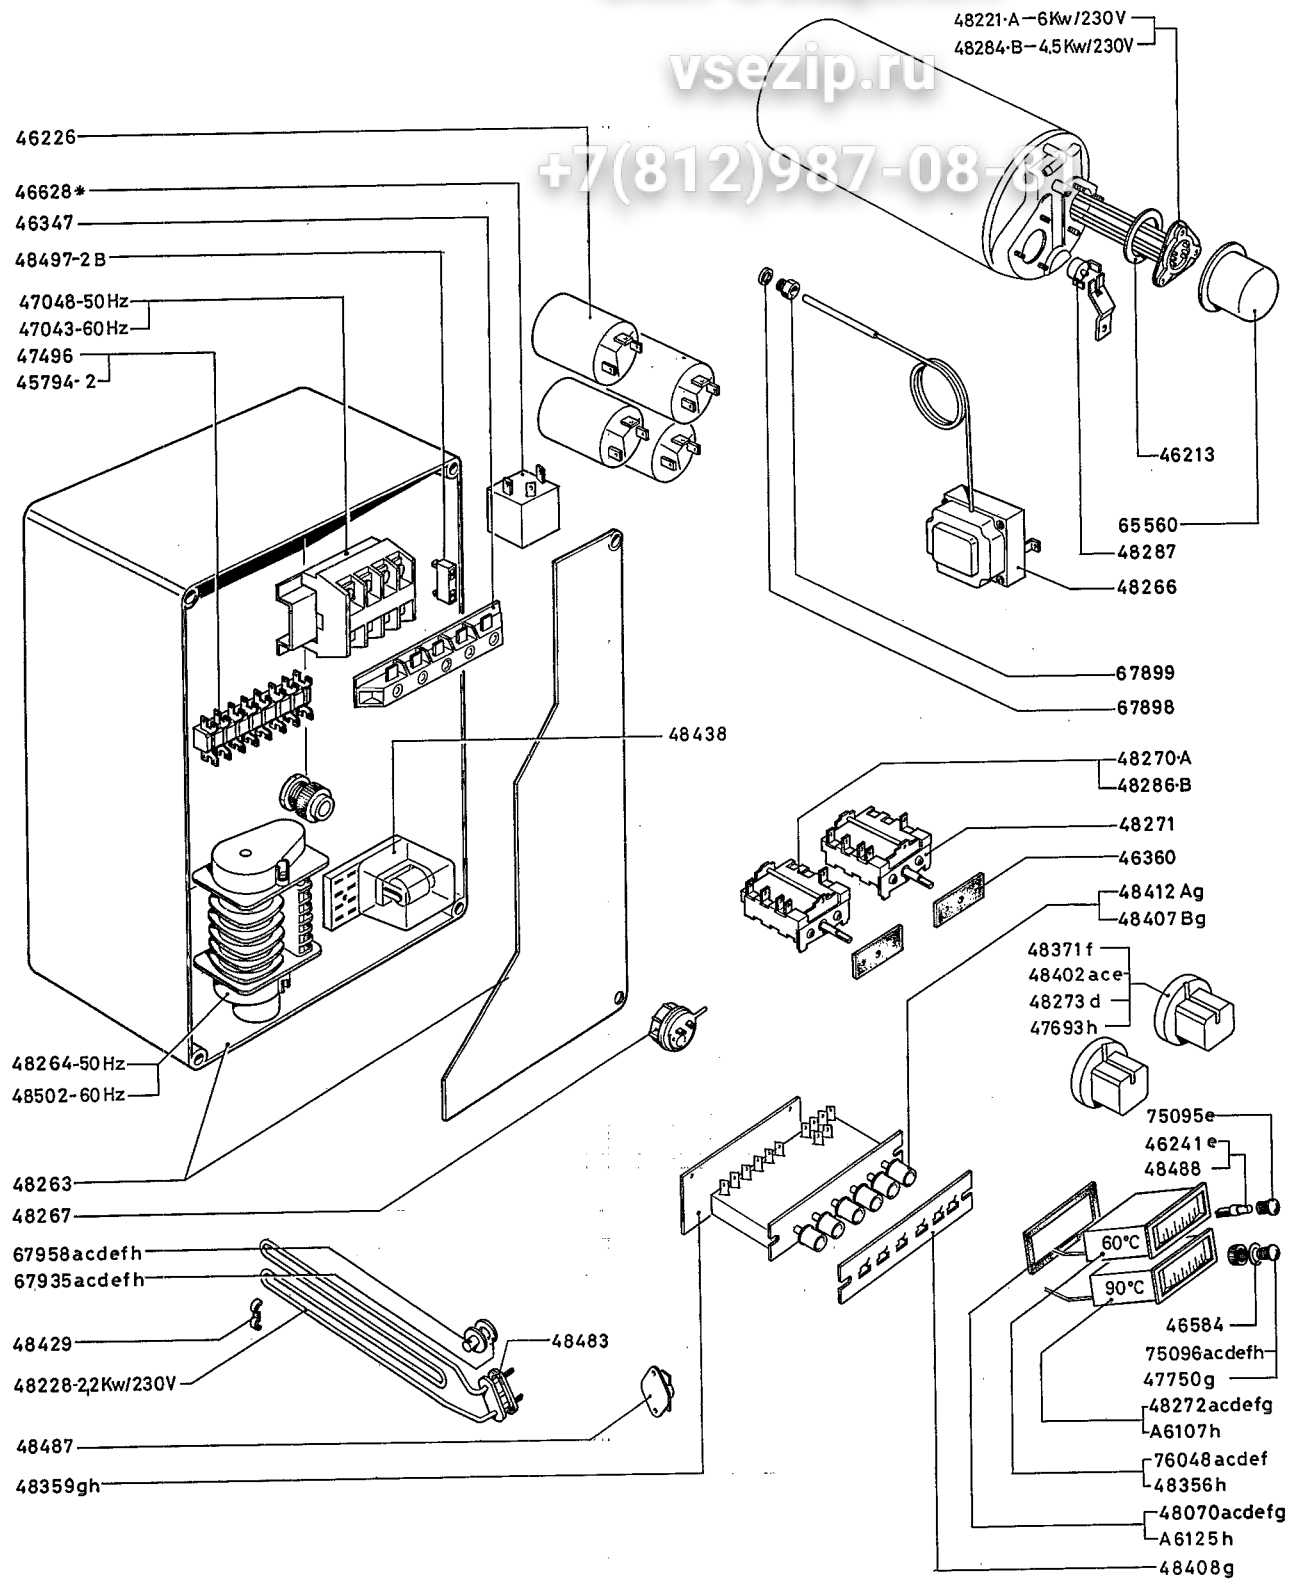

* Componente eliminato da matricola 920504 - From serial n° 920504, component suppressed

LAVASTOVIGLIE DA 1000 E 1200 piatti/h DISHWASHERS UP TO 1000 AND 1200 dishes/hr								RIF	Da matricola
								REF	From serial
									N°
	a	c	d	e	f	g	h		91 07 05
A	504001	504008	504000	504003	504002	698021	727021	777410	2
	LS 10	LS 10F	LS 10D	LS10PH	LS 10UK	HT1000	HYDRA 1000	Z 100	
B	504021	504028	504020	504023	504022	698020	727020	777420	0
	LS 12	LS 12F	LS12D	LS 12 PH	LS12 UK	HT 1200	HYDRA1200	Z 120	
								0	611.04-0