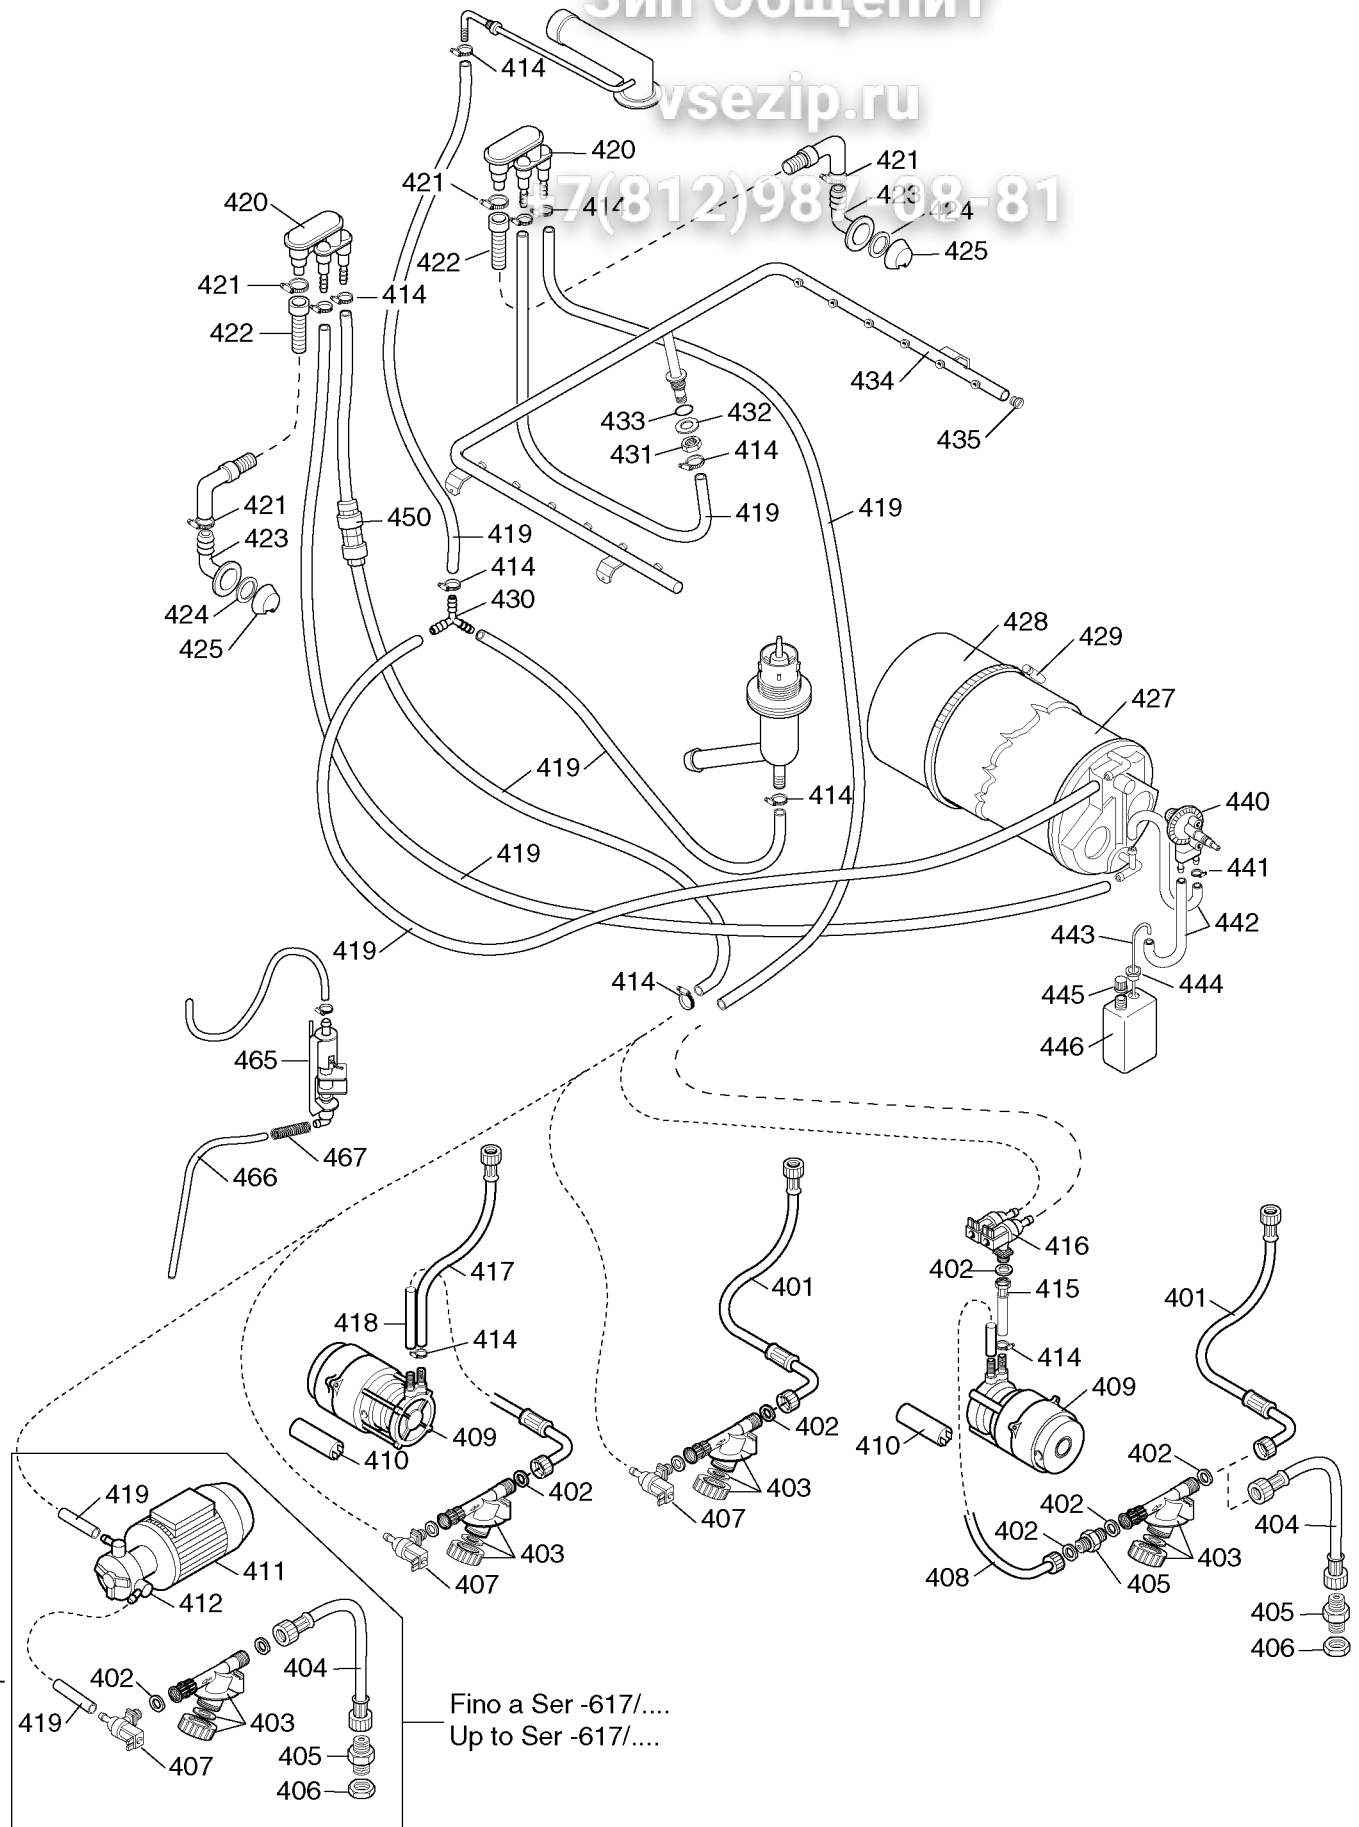

ill. 641001_p3

ill. 641001_p4

OS/Doc - LS_10 Zan \ 641001.ppt6