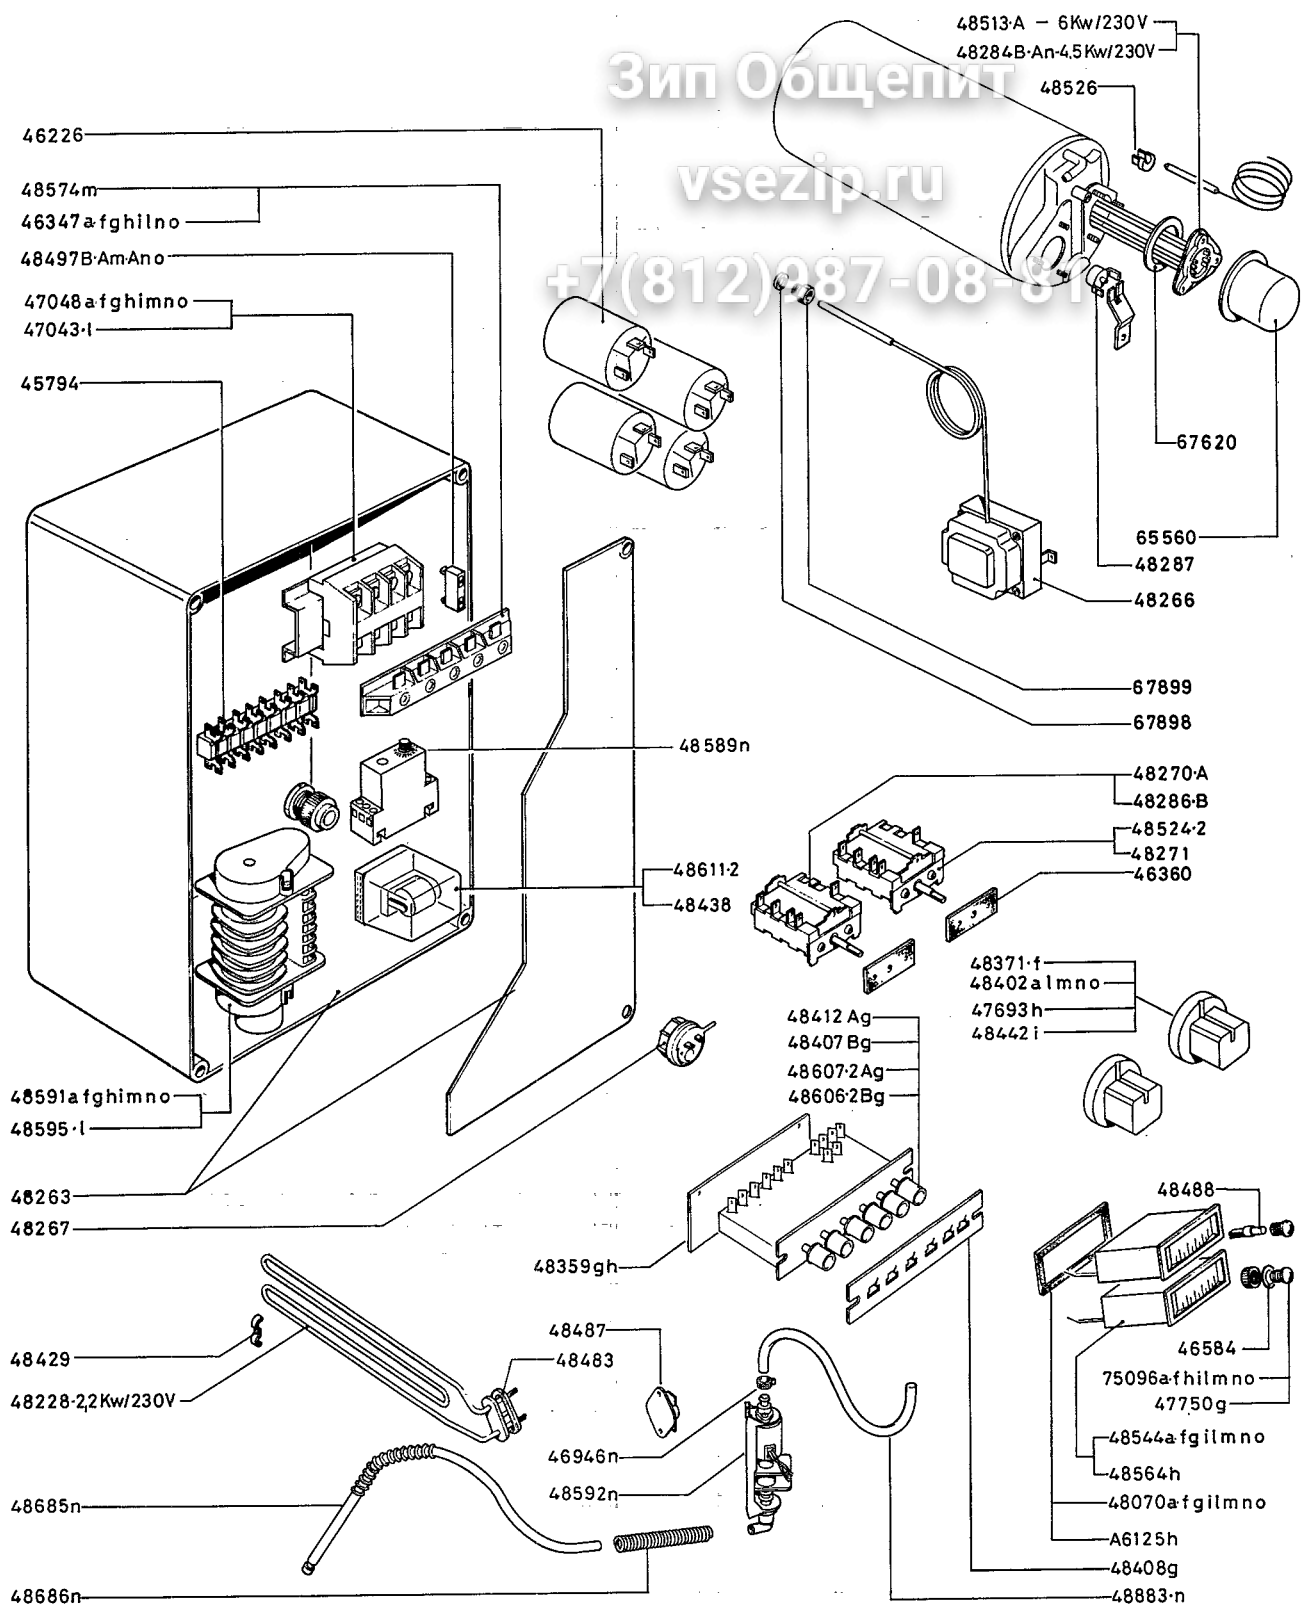

Зип Общепит

vsezip.ru

+7(812)987-08-81

LAVASTOVIGLIE DA 1000 E 1200 piatti/h DISHWASHERS UP TO 1000 AND 1200 dishes /hr										RIF. REF.	Da matricola From serial N°
	a					f	g	h			
A	504 001	504 007	504 008	504 000	504 003	504 002	698021	727 021	777 410	2	242...
	LS 10	LS10/12	LS10/F	LS10/D	LS 10PH	LS 10UK	HT 1000	HYDRA 1000	Z 100		305...
B	504 021		504 028	504 020	504 023	504 022	698 020	727 020	777 420		
	LS12		LS12F	LS 12 D	LS 12 PH	LS 12 UK	HT 1200	HYDRA 1200	Z 120		
	i	l	m	n	o						
A	504 009	504 005	504 006	504 011	504 010						
	LS10 DECKER	LS 10/60	LS 10/1	LS 10 S	LS 10/1 UK						
B	504 029	504 025									
	LS12 DECKER	LS 12 / 60									
										0	611-04-a