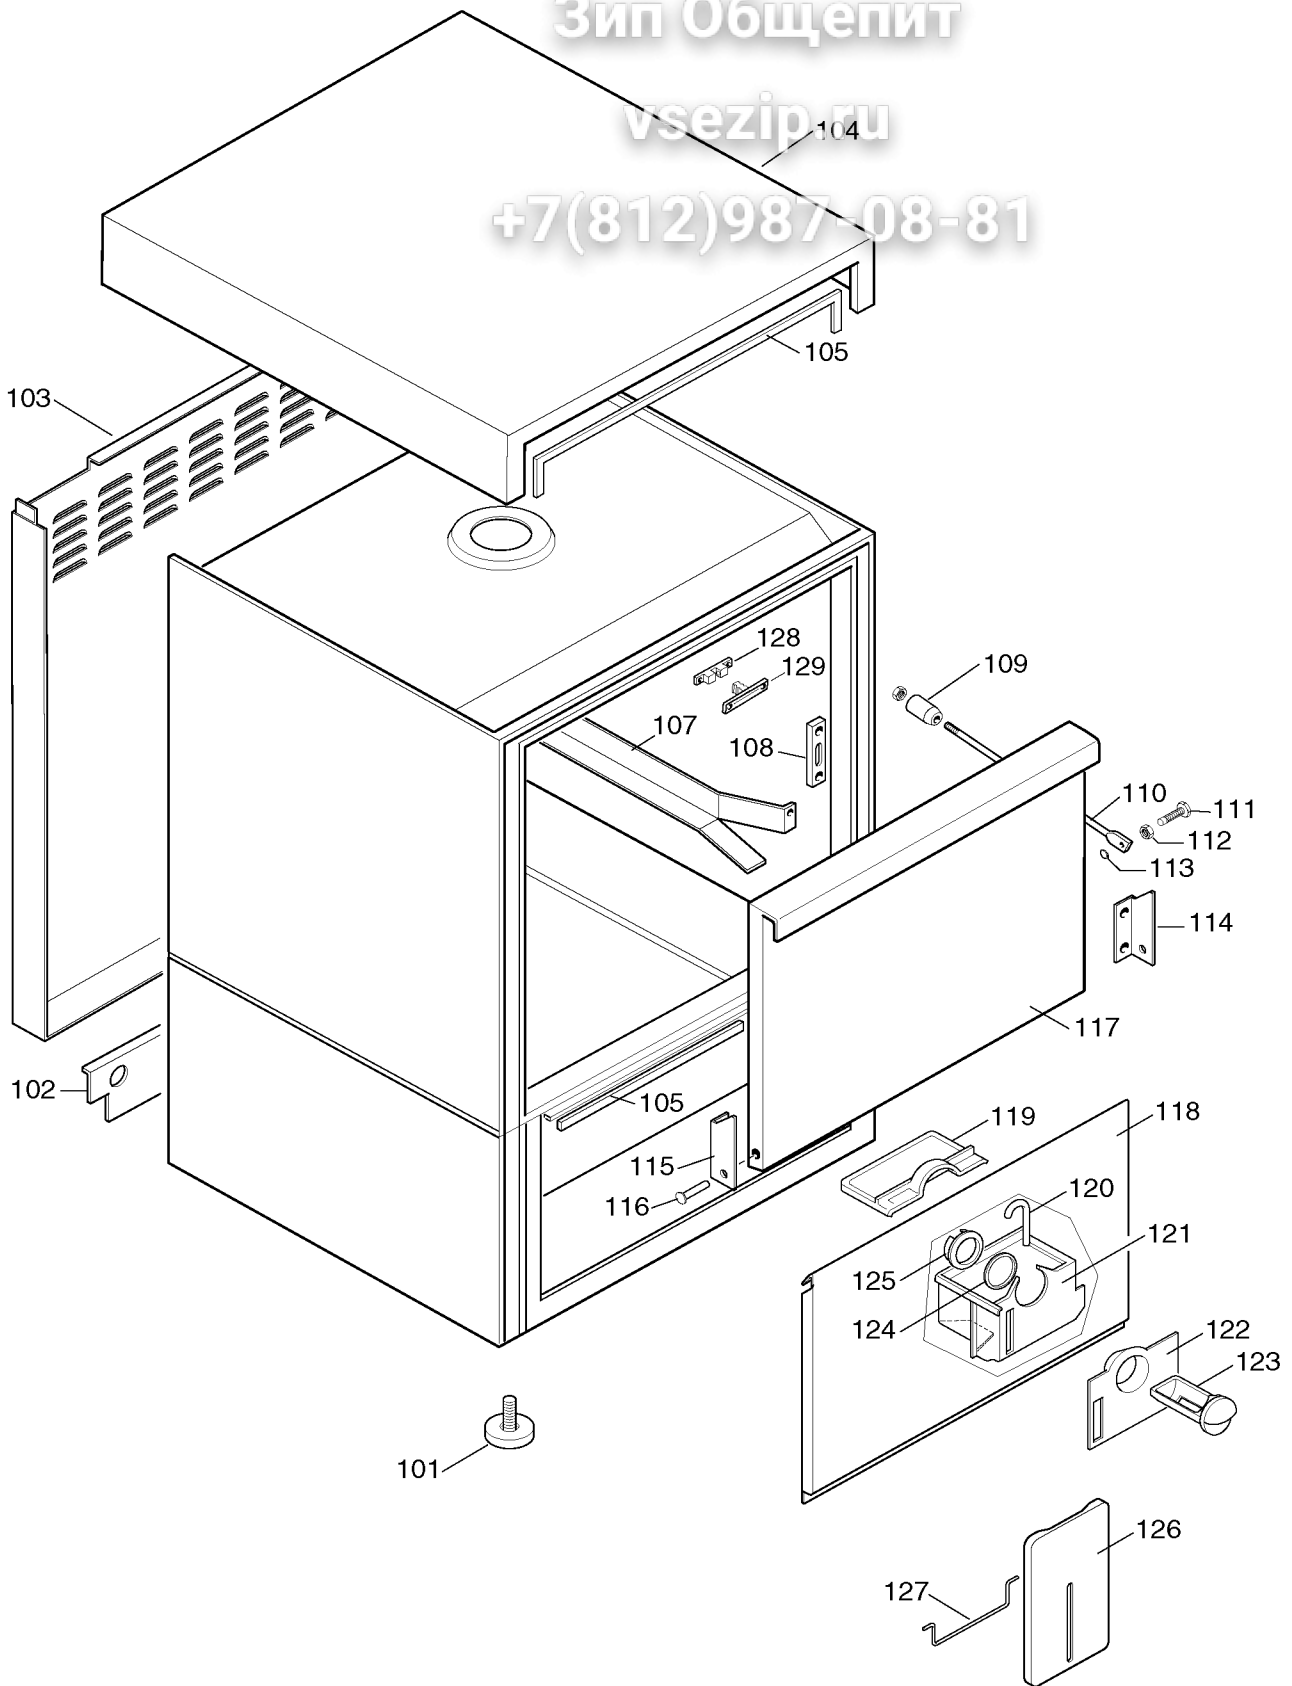

vsezip.ru
LAVASTOVIGLIE UNDERCOUNTER da 540 piatti/h
UNDERCOUNTER DISHWASHER up to 540 dishes/h

LS 3

Code	Type	Ref.
400 000	LS 32	a
400 001	LS 32 / 4,5	b
400 003	LS 32 F	c
400 004	LV 32 F	d
400 005	C 55	e
400 006	LS 32 / 60	f
400 020	LS 33	g
400 021	LS 33 / 4,5	h
400 023	LS 33 F	i
400 024	LV 33 F	j
400 025	C 55 A	k
400 026	LS 33 / 60	l
690 000	FL 32	m
690 001	FL 32 / 4,5	n
690 002	FL 33	o
690 003	FL 33 / 4,5	p
727 000	C 32	q
727 001	C 32 / 4,5	r
727 002	C 33	s
727 003	C 33 / 4,5	t
777 010	Z 32	u
777 011	Z 32 / 4,5	v
777 012	Z 33	w
777 013	Z 33 / 4,5	x

Pag.	Indice
2	Vista generale
3	Componenti idraulici
4	Componenti lavaggio e risciacquo
5	Componenti elettrici
6-8	Lista ricambi

Index
Main view
Hydraulic components
Wash and rinse components
Electrical components
Spare parts list

Зип Общепит

vsezip.ru

+7(812)987-08-81

OS/Doc - LS3_pres\612001.pm6

ill. 612001p1

Da Ser. Nr. / From ser. nr.: 705 / ....

Page: 2

Ed.01-02

Doc. Nr.:

6-12 001