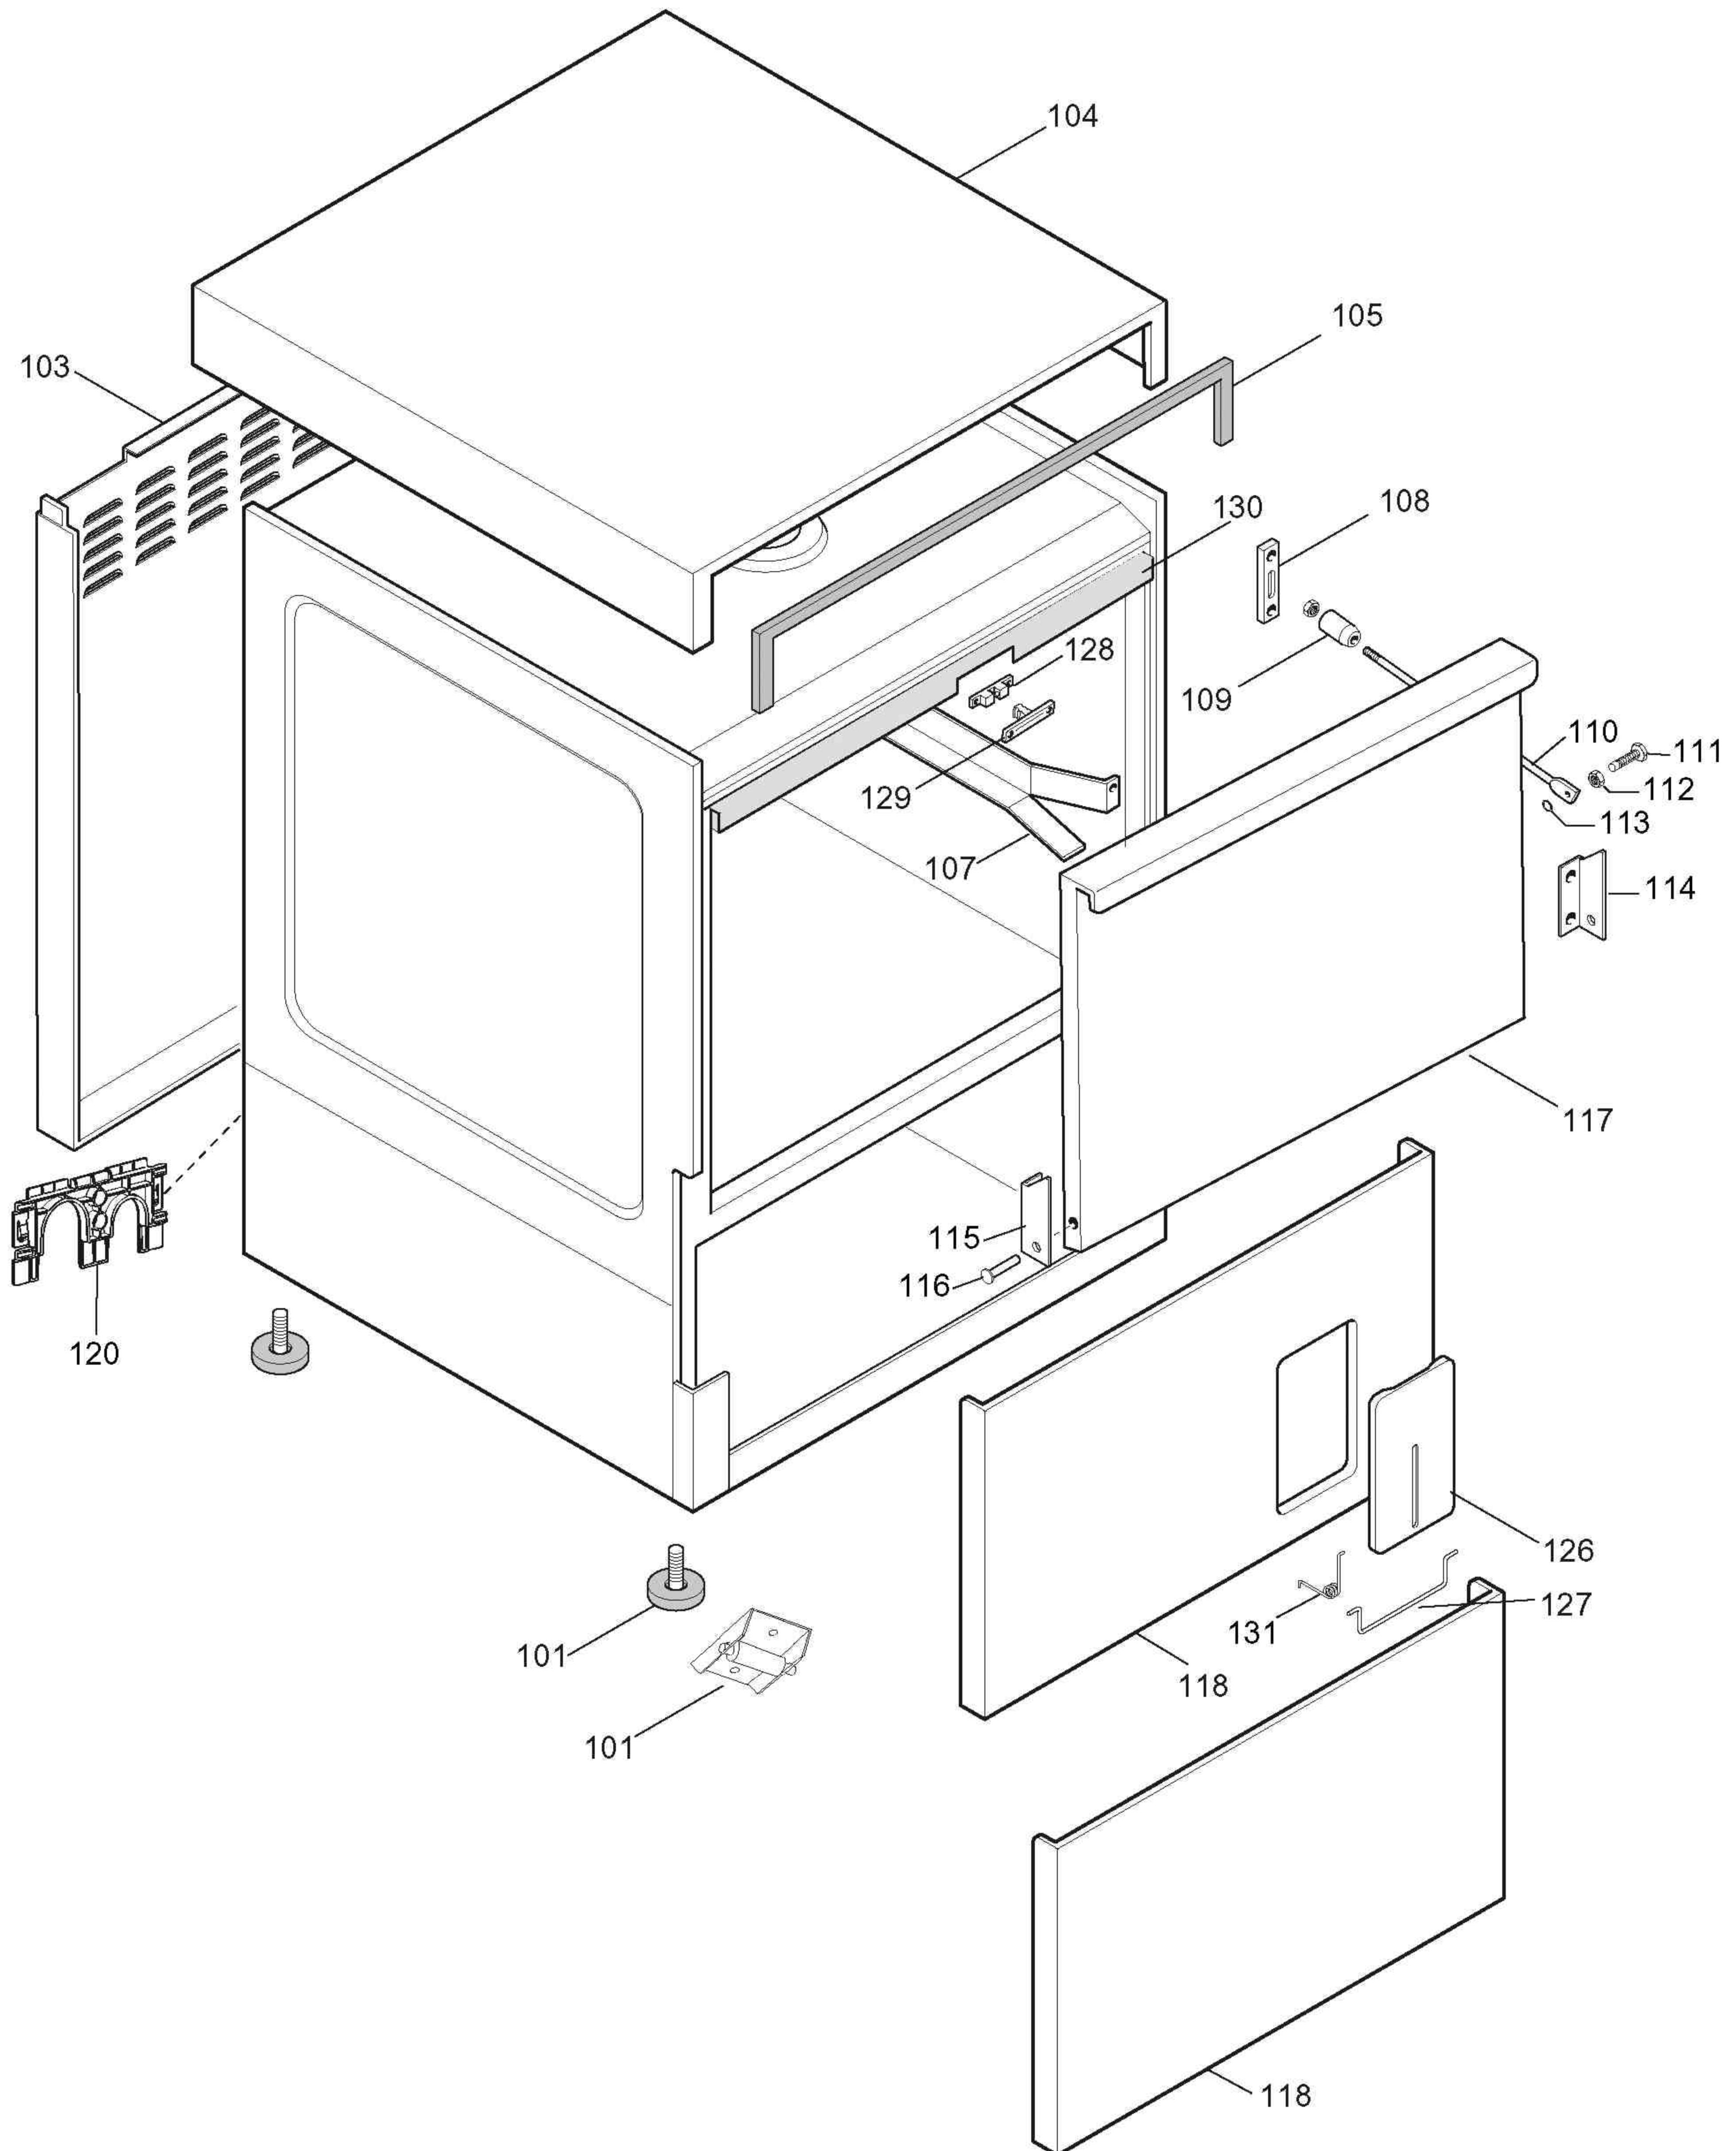

LAVASTOVIGLIE SOTTOTAVOLO UNDREOUNTER DISHWASHER

LS5 / WT4

Code	Type	Ref.	Pagina/ Page
400007	WT4	a	2 3 4 5
400008	WT4B	b	2 3 4 5
400009	WT4D	c	2 3 4 5
400015	WT4DB	d	2 3 4 5
400016	WT46	e	2 3 4 5
400042	WT4D60	i	2 3 4 5
400043	WT4DDG	w	2 3 4 5
400100	LS5/1	f	2 3 4 5
400102	LS5/1DP	g	2 3 4 5
400112	LS5/3	h	2 3 4 5
400113	LS5/3DP	k	2 3 4 5
400124	LS5/1DP60	q	2 3 4 5
400125	LS5/1DPAUS	r	2 3 4 5
400126	LS5/1DPCS	u	2 3 4 5
690004	FL5	l	2 3 4 5
690005	FL5DP	m	2 3 4 5
690006	LV5	n	2 3 4 5
690007	LV5/DP	o	2 3 4 5
690010	UC5/1DP	p	2 3 4 5
690013	LD5DP	s	2 3 4 5
690014	LD5	t	2 3 4 5
690017	UC5/1	v	2 3 4 5
690018	UC5/1DP	z	2 3 4 5
690027	FL5DDG	x	2 3 4 5

Pagina/ Page

Indice/ index

2	Vista generale / Main view
3	Componenti idraulici / Hydraulic components
4	Circuito idraulico / Hydraulic circuit
5	Componenti elettrici / Electrical components
6 - 10	Lista ricambi / Spare parts list

Marchio/ Brand: Z - A - F - E

Paese/ Country: Tutti/ All

Da Ser.Nr./From Ser.nr.: /219...

Page: 1 Ed.2008-05

Doc. Nr.: 6-12 003

ill. 612003p2
Vista generale / Main view