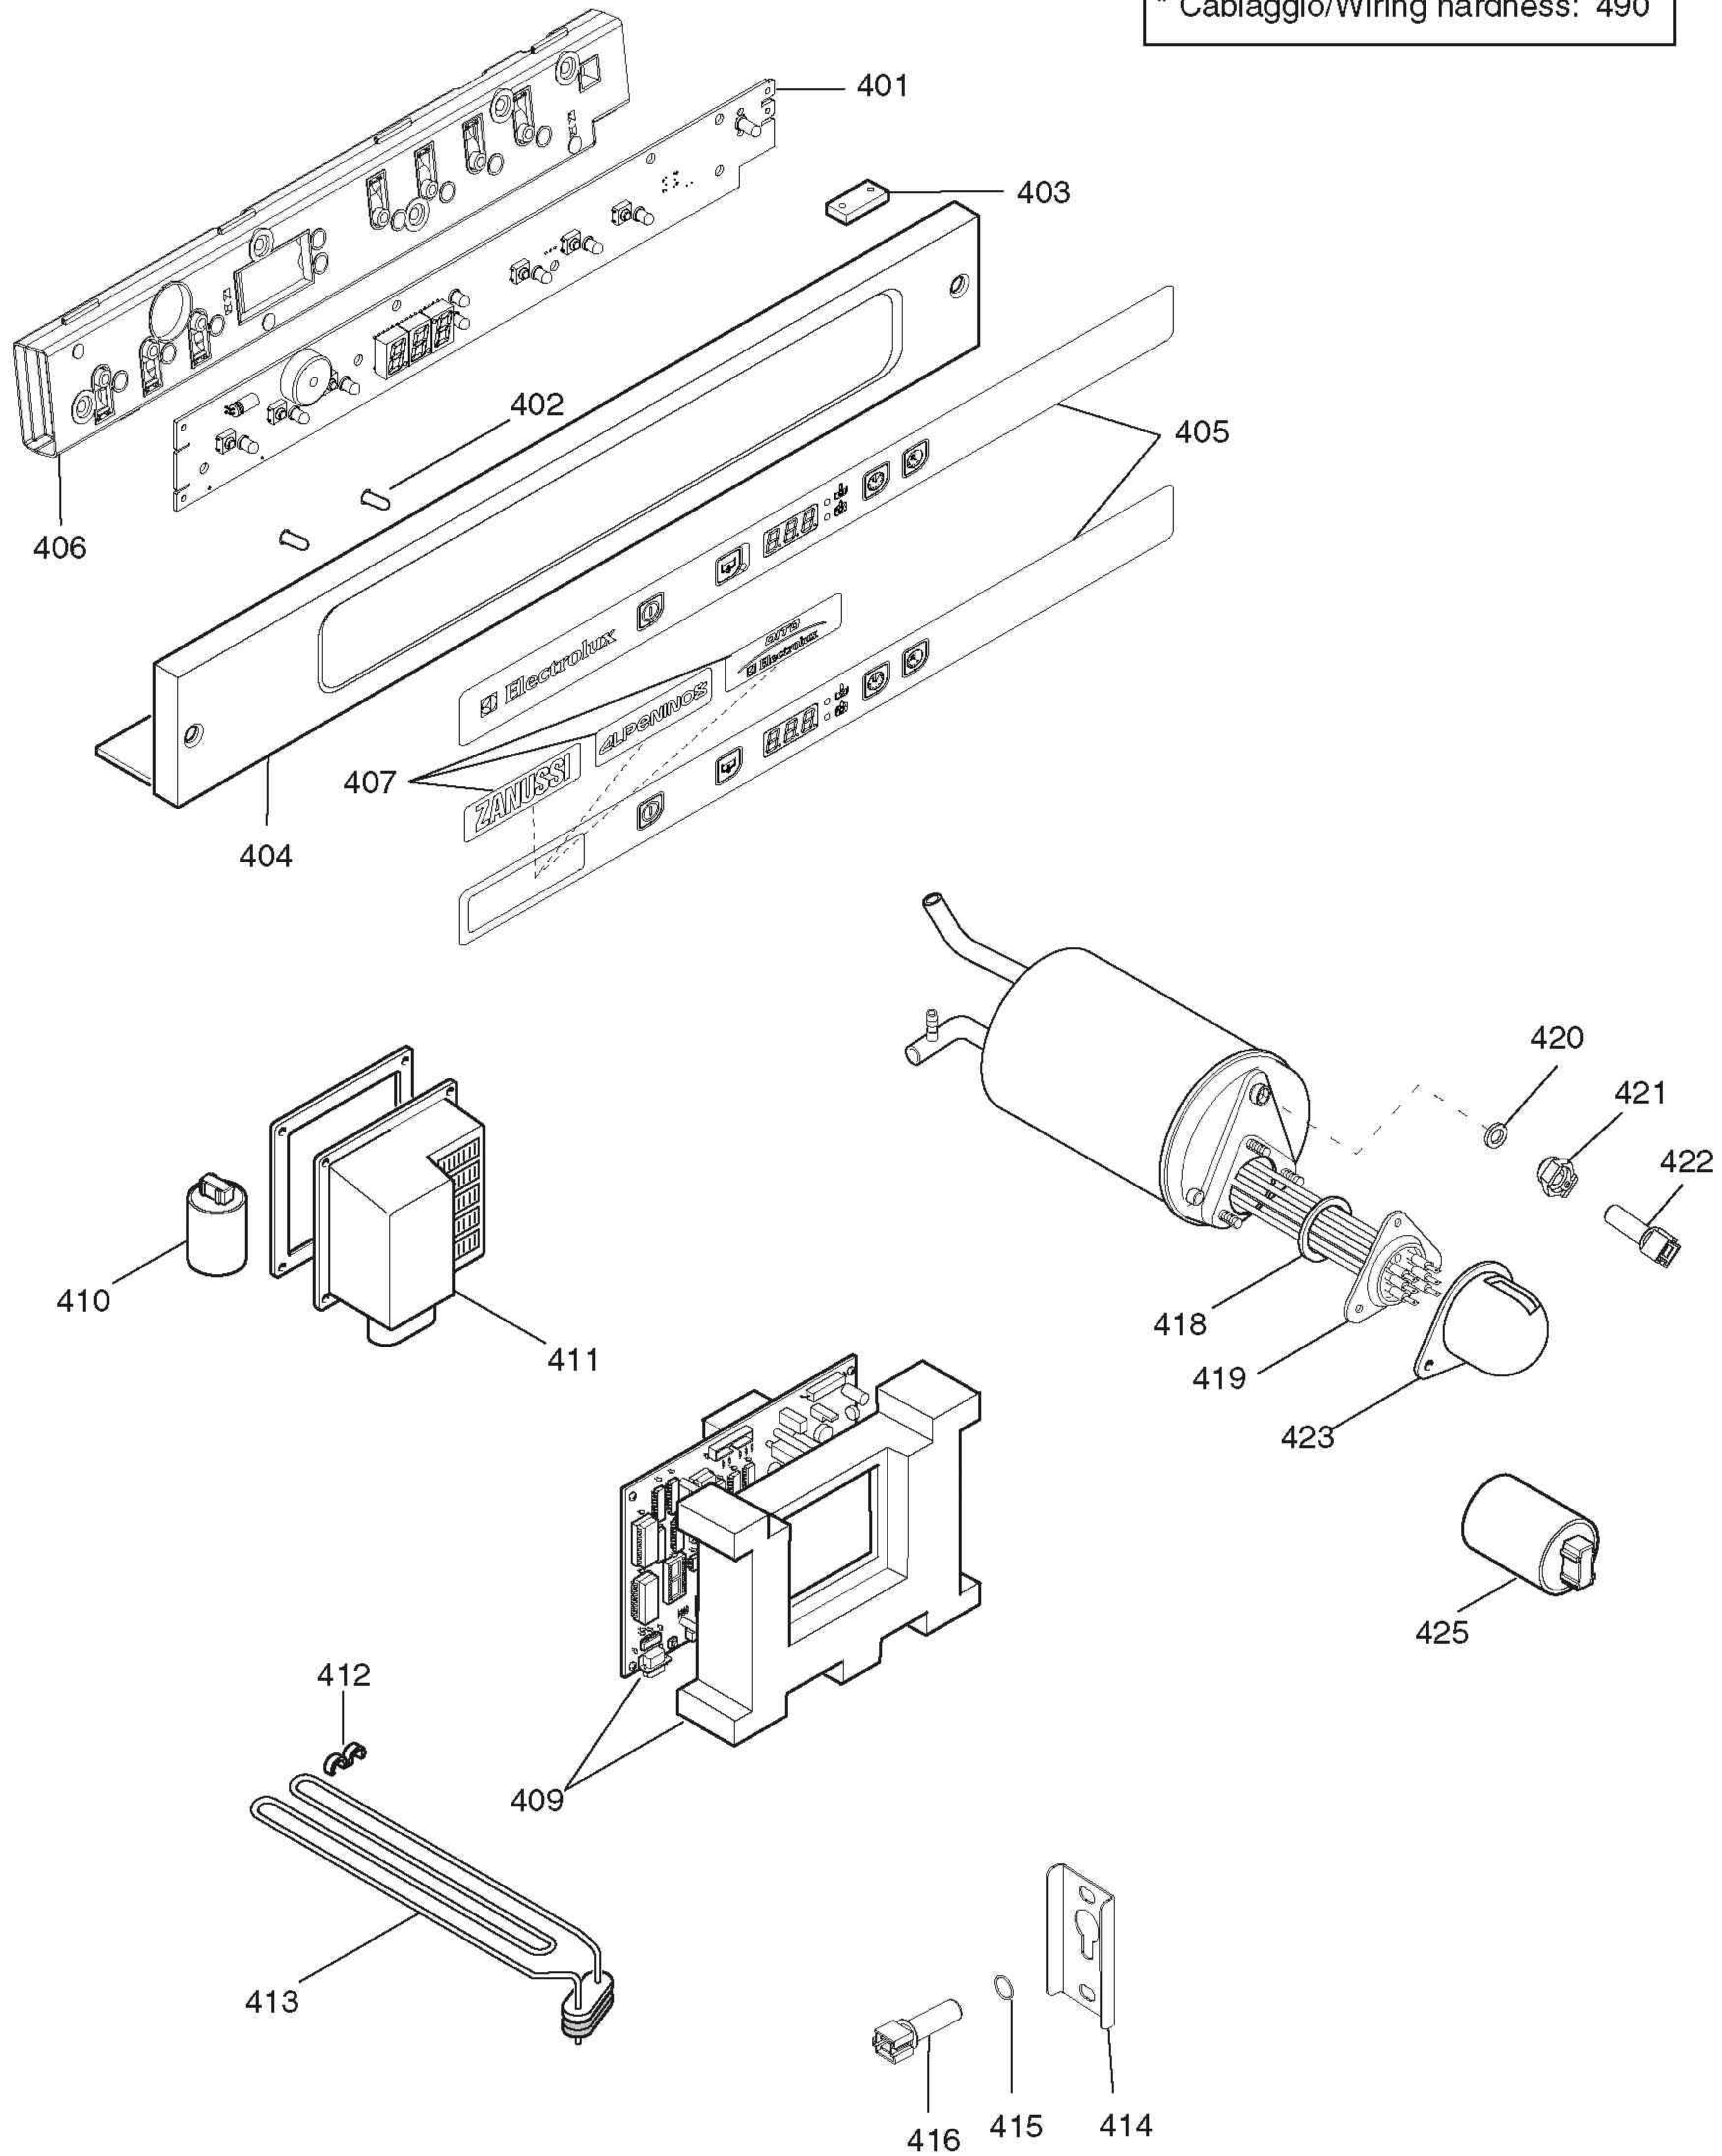

* Cablaggio/Wiring hardness: 490

ill. 612003p5.ai
Componenti elettrici / Electrical components

Da Ser.Nr./From Ser.nr.: /219...

Page: 5 Ed.2003-07

Doc. Nr.: 6-12 003