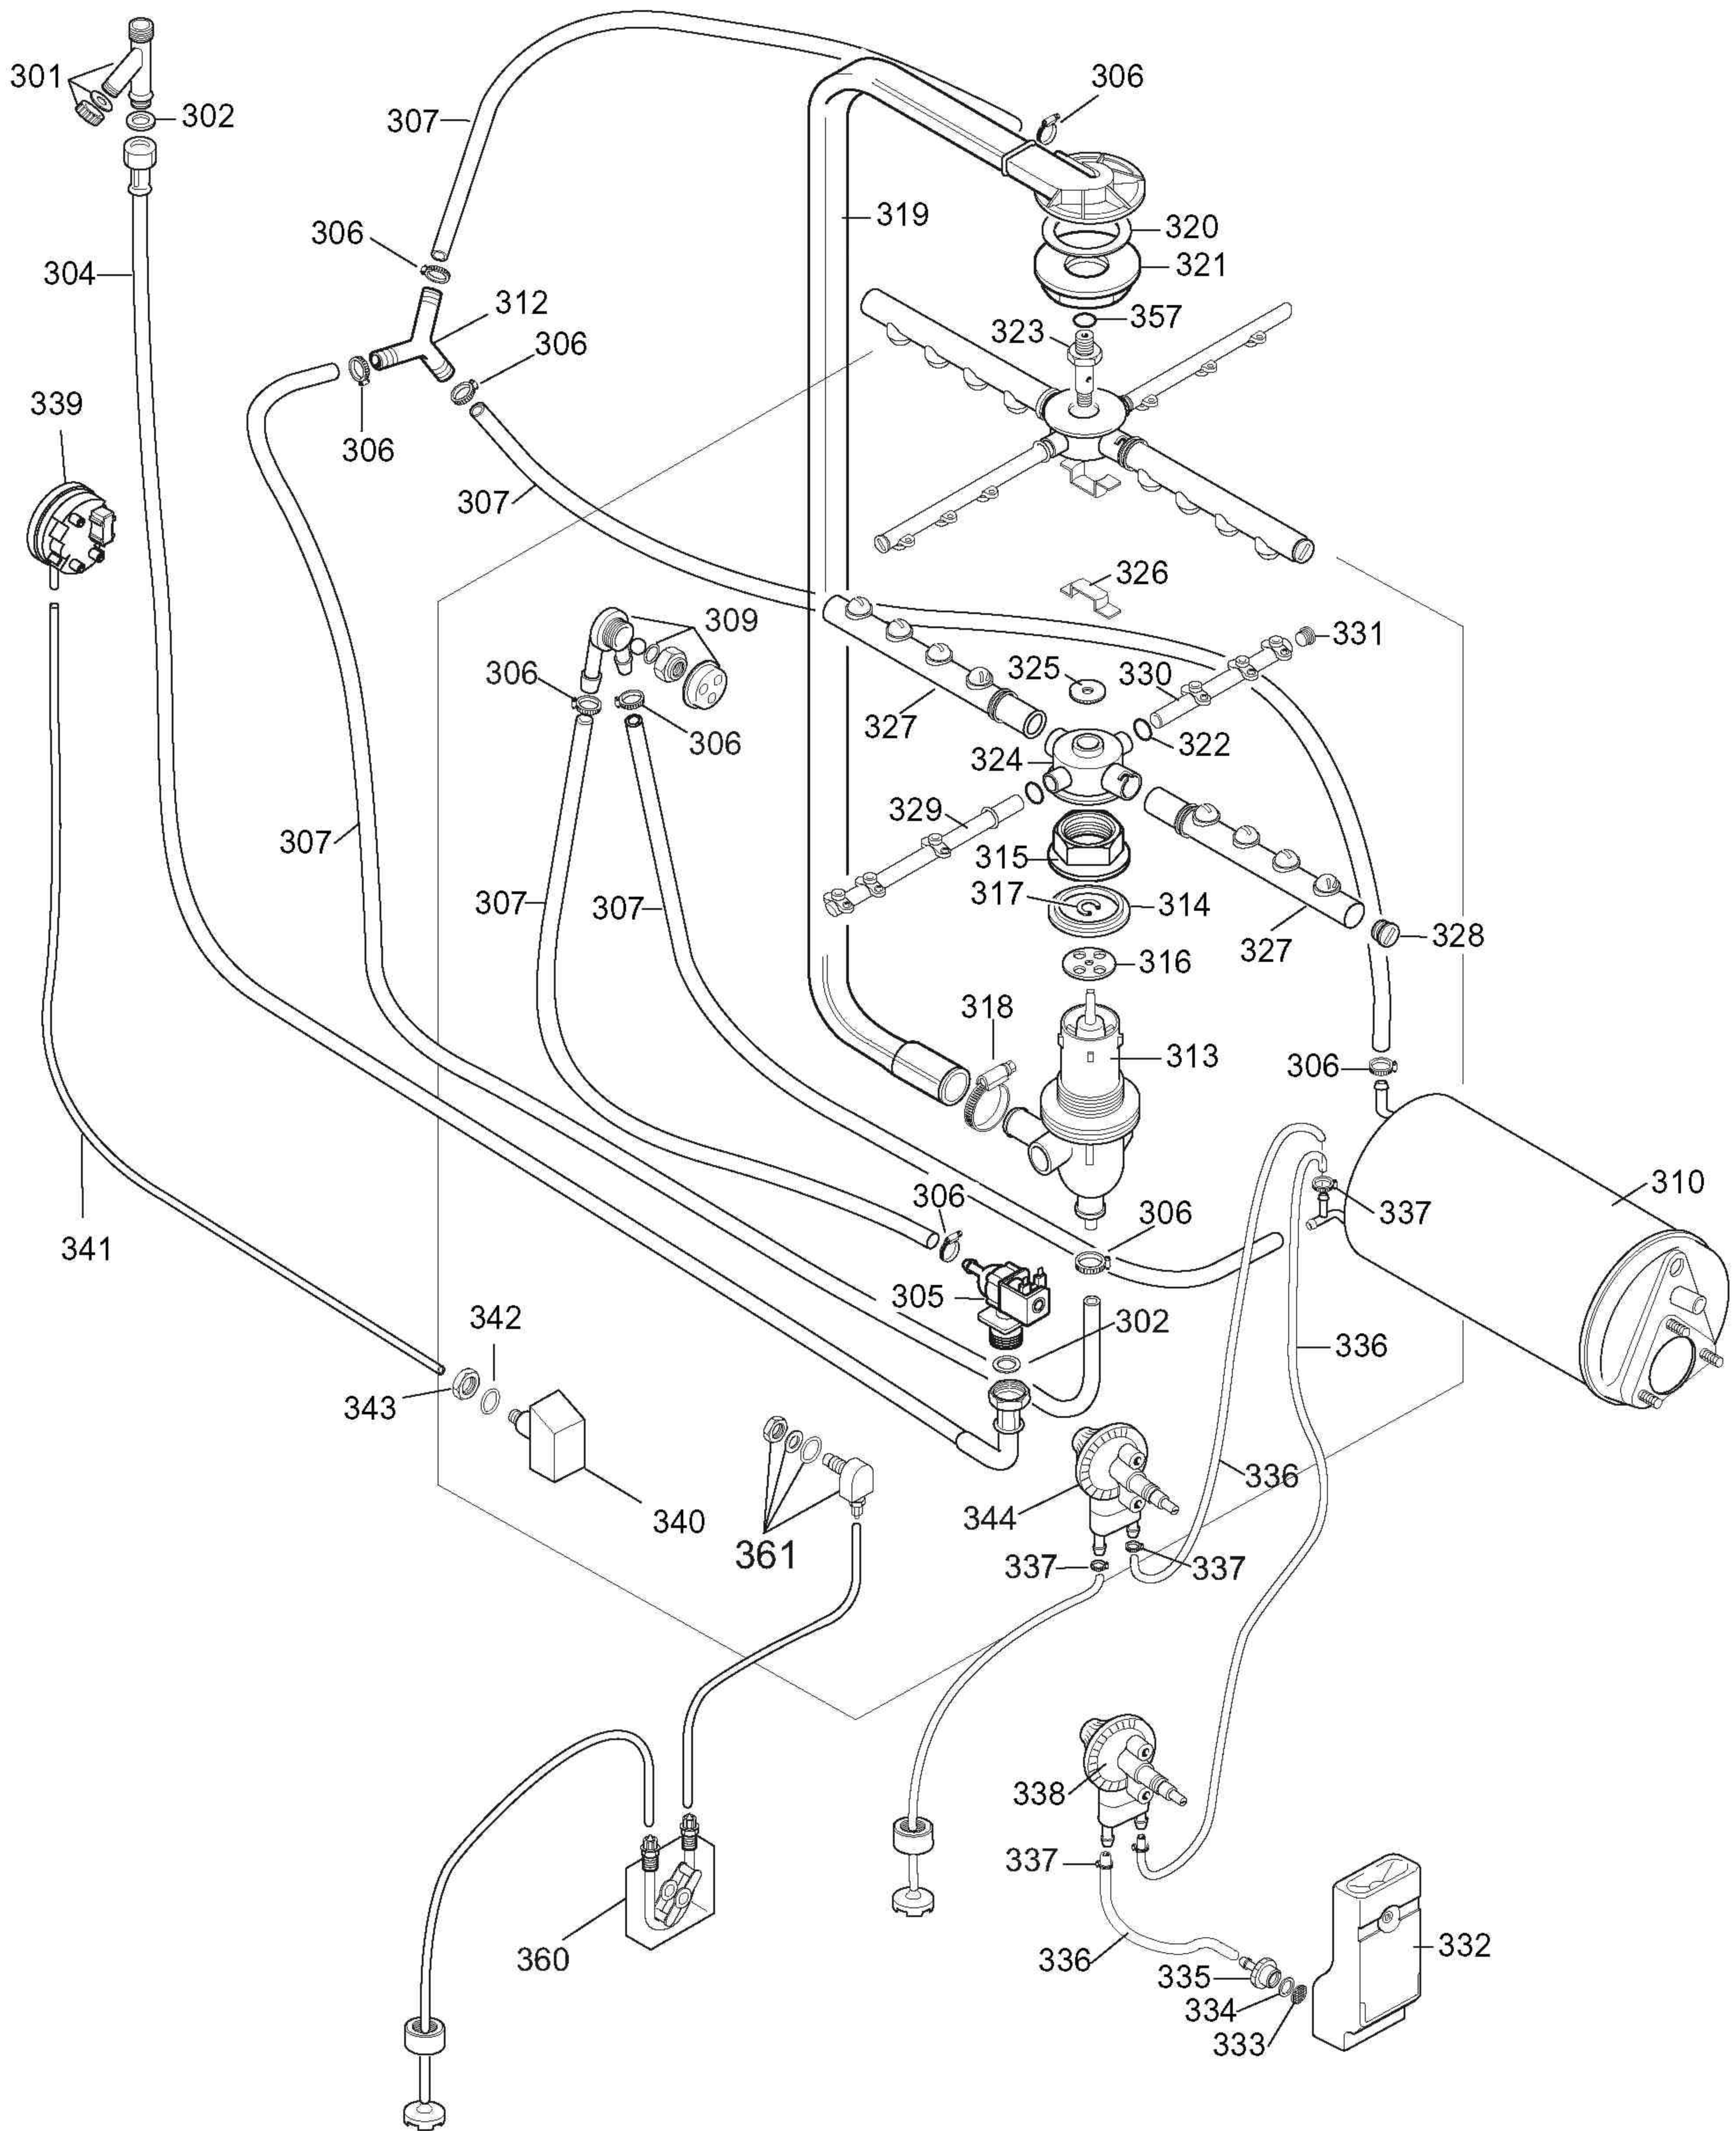

LAVASTOVIGLIE SOTTOTAVOLO UNDRECOUNTER DISHWASHER

LS5 / WT4

Code	Type	Ref.	Pagina/ Page
400007	WT4	a	2 3 4 5
400008	WT4B	b	2 3 4 5
400009	WT4D	c	2 3 4 5
400015	WT4DB	d	2 3 4 5
400016	WT46	e	2 3 4 5
400042	WT4D60	i	2 3 4 5
400043	WT4DDG	w	2 3 4 5
400100	LS5/1	f	2 3 4 5
400102	LS5/1DP	g	2 3 4 5
400112	LS5/3	h	2 3 4 5
400113	LS5/3DP	k	2 3 4 5
400124	LS5/1DP60	q	2 3 4 5
400125	LS5/1DPAUS	r	2 3 4 5
400126	LS5/1DPCS	u	2 3 4 5
690004	FL5	l	2 3 4 5
690005	FL5DP	m	2 3 4 5
690006	LV5	n	2 3 4 5
690007	LV5/DP	o	2 3 4 5
690010	UC5/1DP	p	2 3 4 5
690013	LD5DP	s	2 3 4 5
690014	LD5	t	2 3 4 5
690017	UC5/1	v	2 3 4 5
690018	UC5/1DP	z	2 3 4 5
690027	FL5DDG	x	2 3 4 5

Pagina/ Page

2
3
4
5
6 - 10

Indice/ index

Vista generale / Main view
Componenti idraulici / Hydraulic components
Circuito idraulico / Hydraulic circuit
Componenti elettrici / Electrical components
Lista ricambi / Spare parts list

Marchio/ Brand: Z - A - F - E
Paese/ Country: Tutti/ All

Da Ser.Nr./From Ser.nr.: /219...

Page: 1 Ed.2008-05

Doc. Nr.: 6-12 003

ill. 612003p2
Vista generale / Main view

ill. 612003p3
Componenti idraulici / Hydraulic components