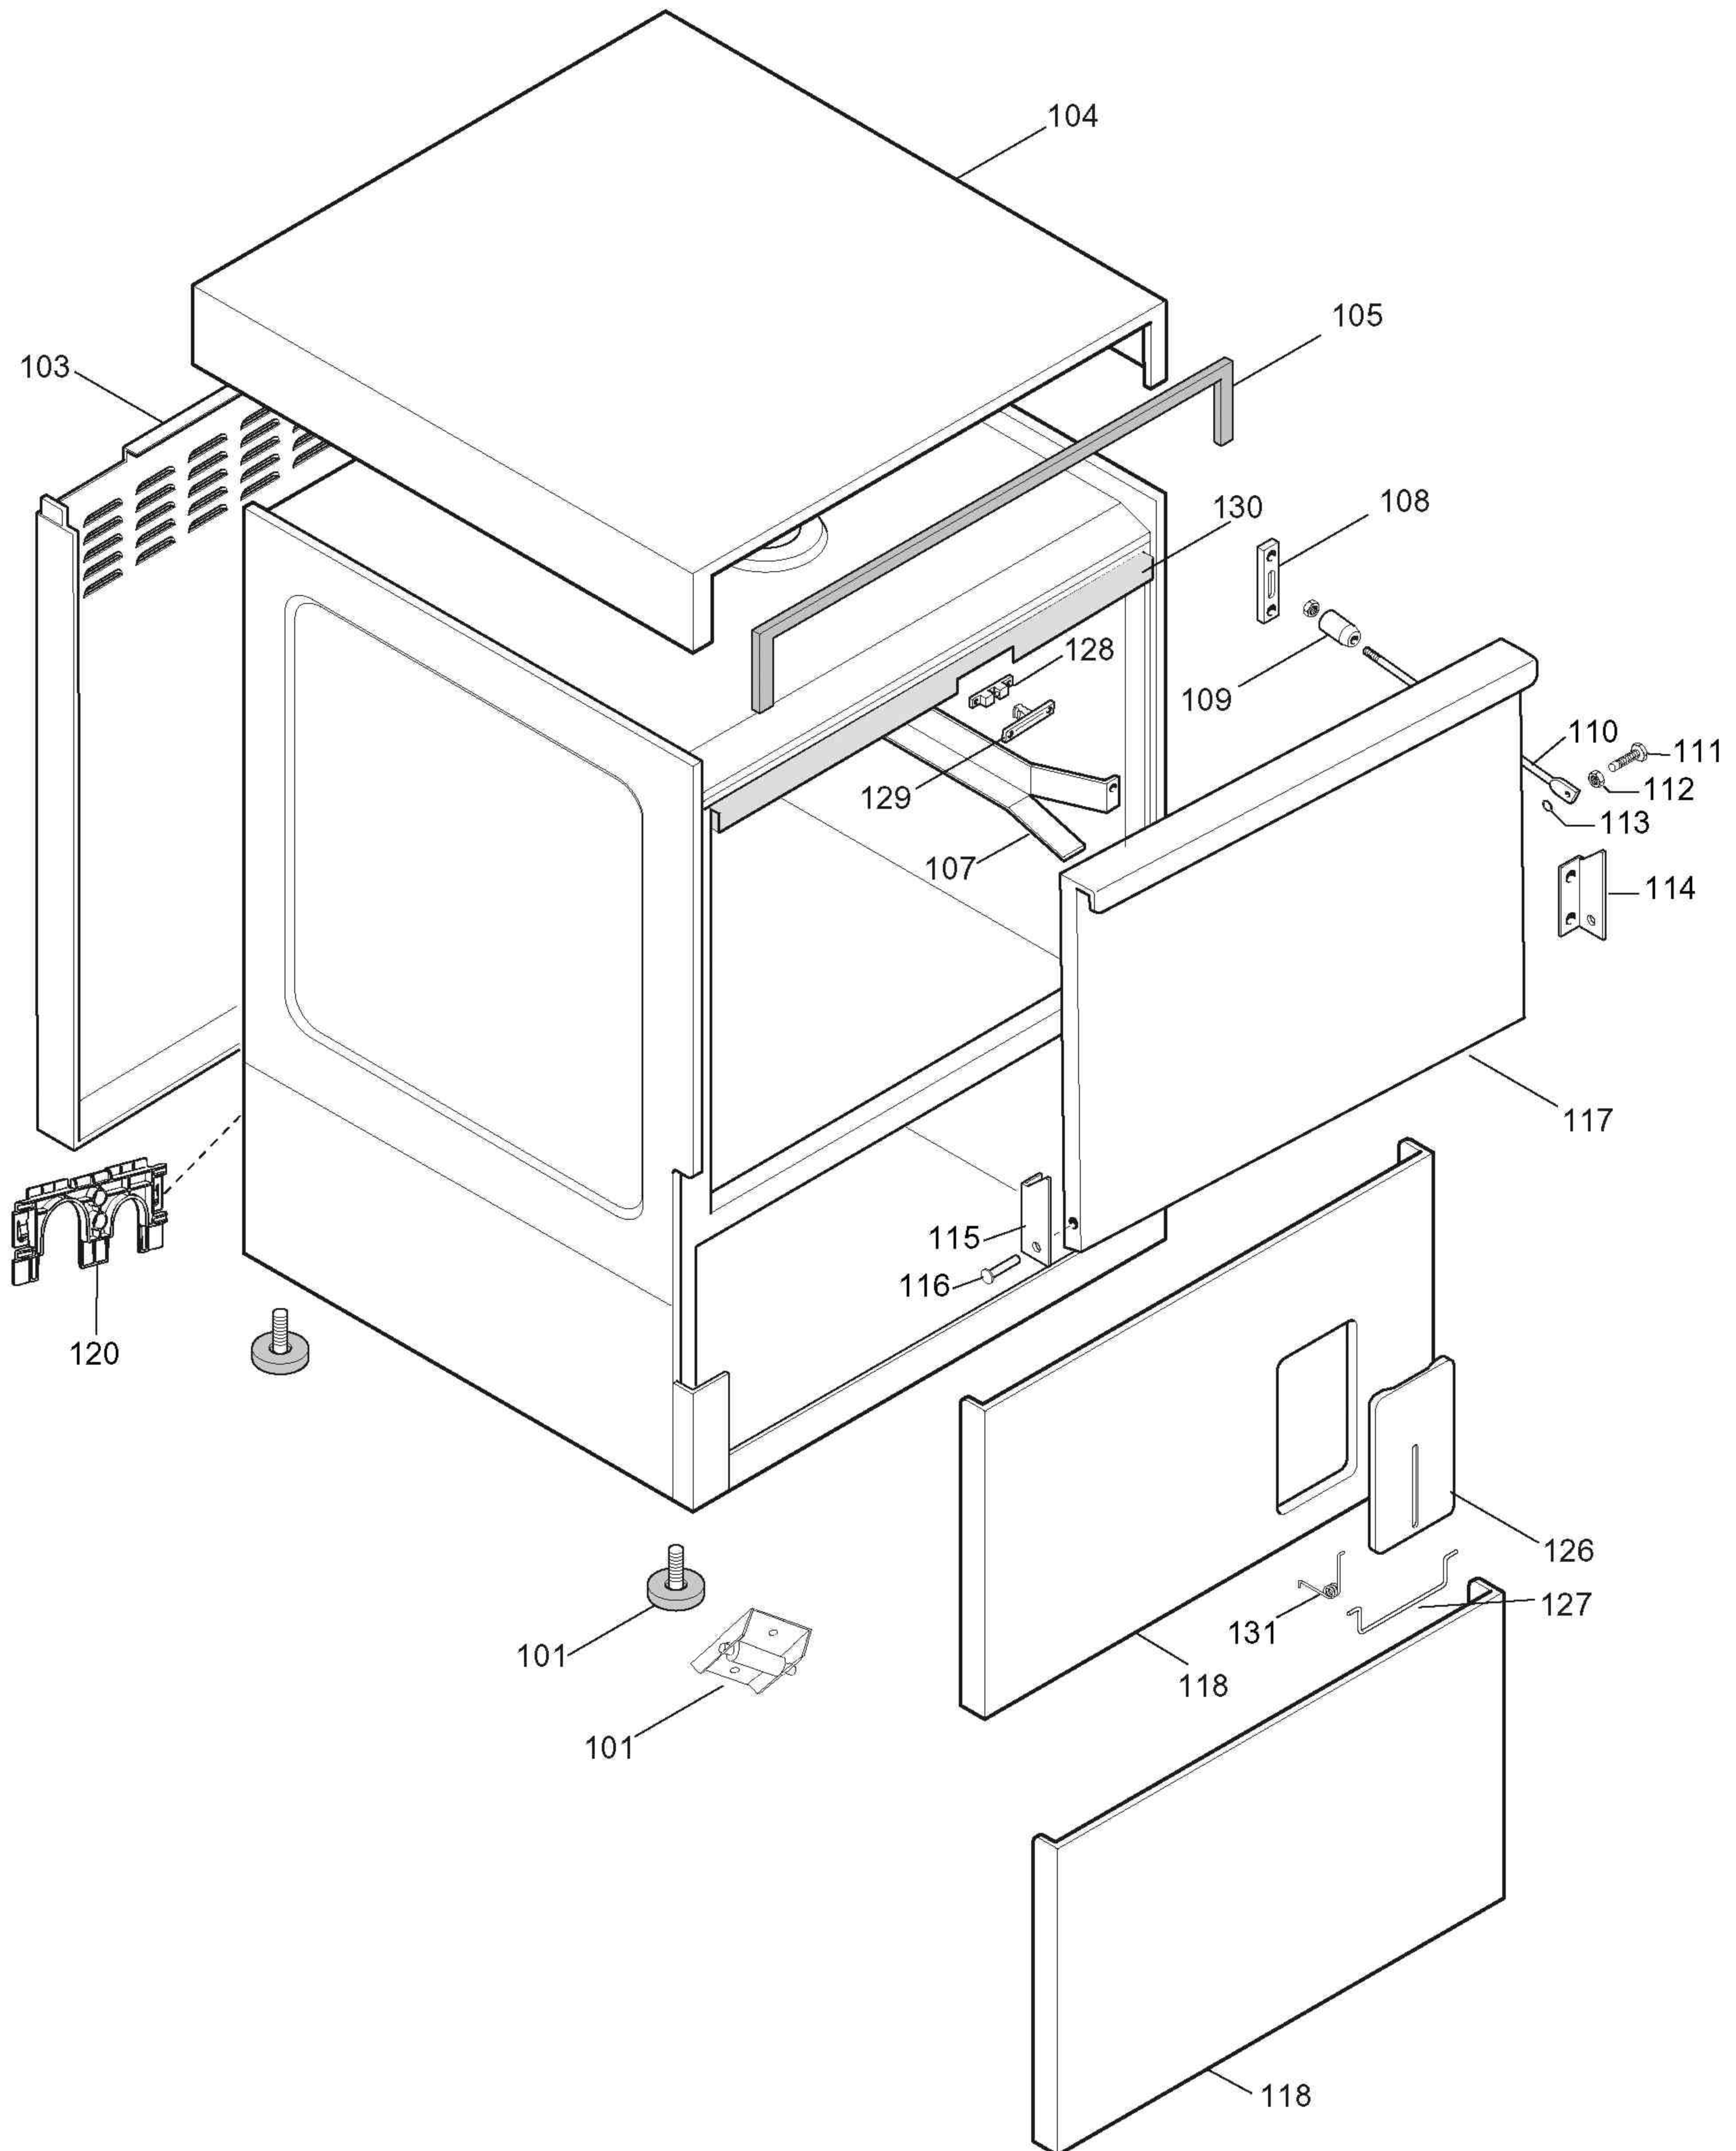

ill. 612003p2
Vista generale / Main view