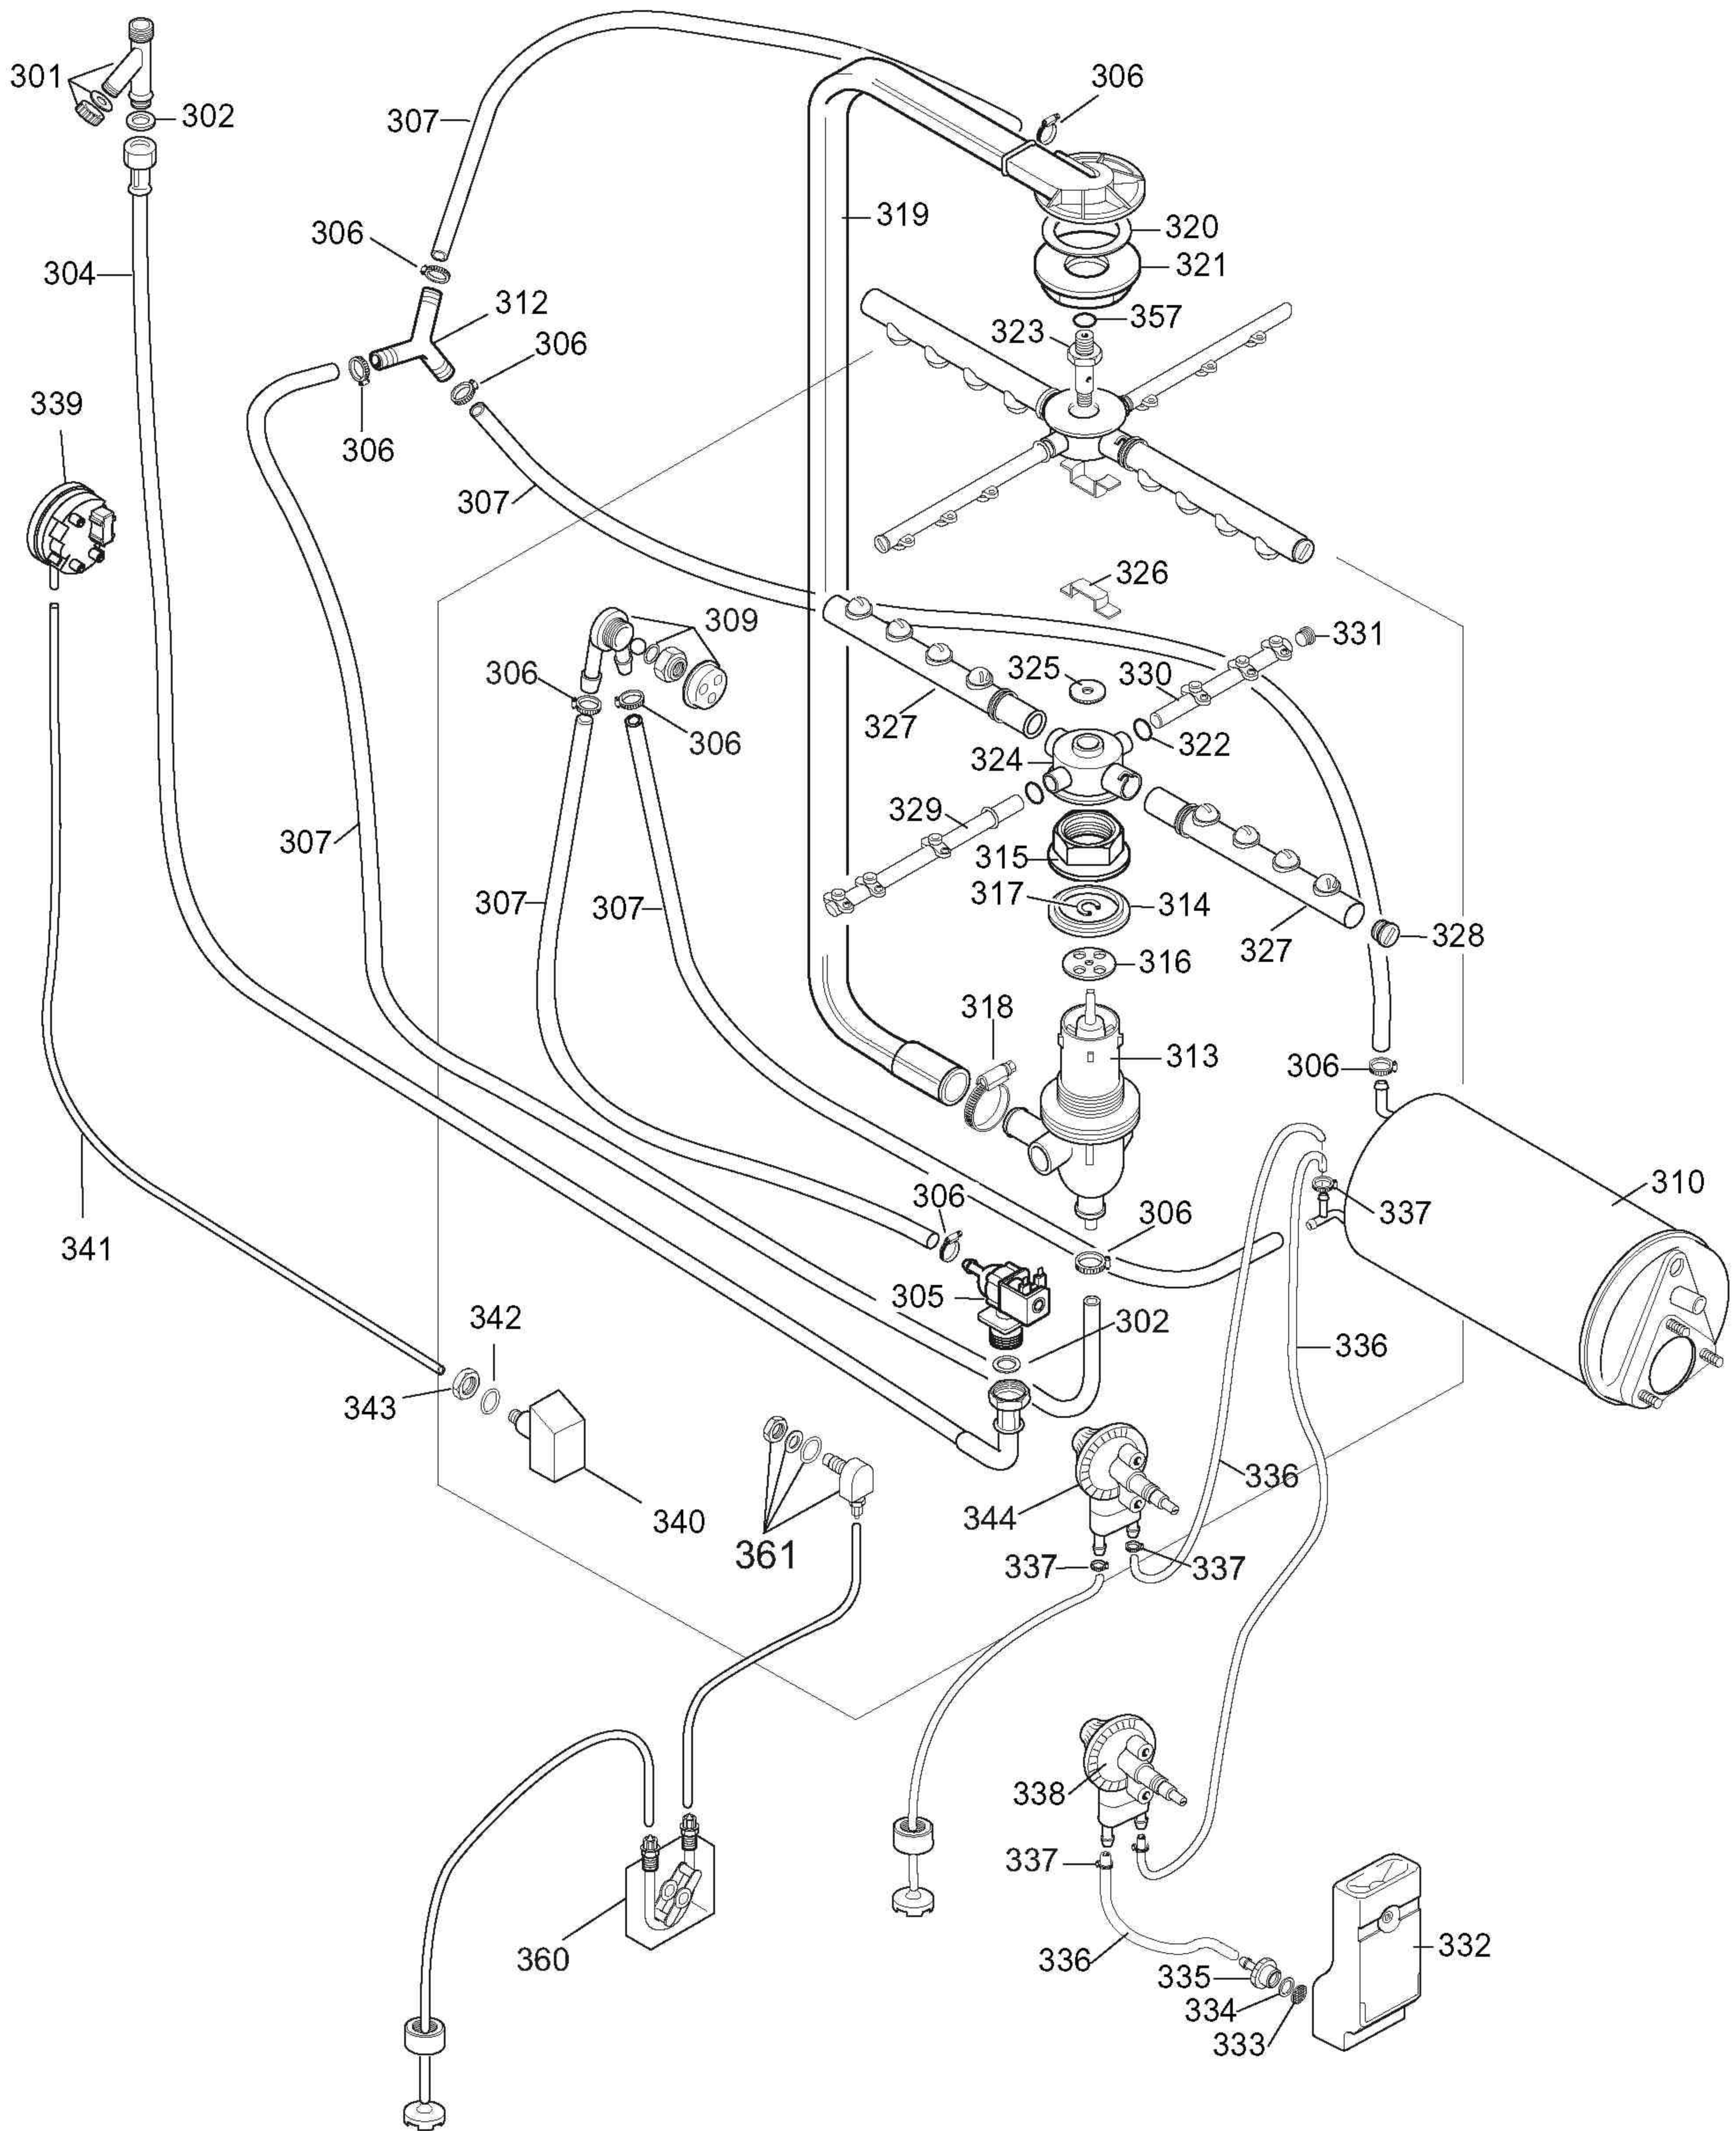

LAVASTOVIGLIE SOTTOTAVOLO UNDRECCOUNTER DISHWASHER

LS5 / WT4

Code	Type	Ref.	Pagina/ Page
400007	WT4	a	2 3 4 5
400008	WT4B	b	2 3 4 5
400009	WT4D	c	2 3 4 5
400015	WT4DB	d	2 3 4 5
400016	WT46	e	2 3 4 5
400042	WT4D60	i	2 3 4 5
400043	WT4DDG	w	2 3 4 5
400100	LS5/1	f	2 3 4 5
400102	LS5/1DP	g	2 3 4 5
400112	LS5/3	h	2 3 4 5
400113	LS5/3DP	k	2 3 4 5
400124	LS5/1DP60	q	2 3 4 5
400125	LS5/1DPAUS	r	2 3 4 5
400126	LS5/1DPCS	u	2 3 4 5
690004	FL5	l	2 3 4 5
690005	FL5DP	m	2 3 4 5
690006	LV5	n	2 3 4 5
690007	LV5/DP	o	2 3 4 5
690010	UC5/1DP	p	2 3 4 5
690013	LD5DP	s	2 3 4 5
690014	LD5	t	2 3 4 5
690017	UC5/1	v	2 3 4 5
690018	UC5/1DP	z	2 3 4 5
690027	FL5DDG	x	2 3 4 5

Pagina/ Page

2
3
4
5
6 - 10

Indice/ index

Vista generale / Main view
Componenti idraulici / Hydraulic components
Circuito idraulico / Hydraulic circuit
Componenti elettrici / Electrical components
Lista ricambi / Spare parts list

Marchio/ Brand: Z - A - F - E
Paese/ Country: Tutti/ All

Da Ser.Nr./From Ser.nr.: /219...

Page: 1 Ed.2008-05

Doc. Nr.: 6-12 003

ill. 612003p2
Vista generale / Main view

ill. 612003p3
Componenti idraulici / Hydraulic components