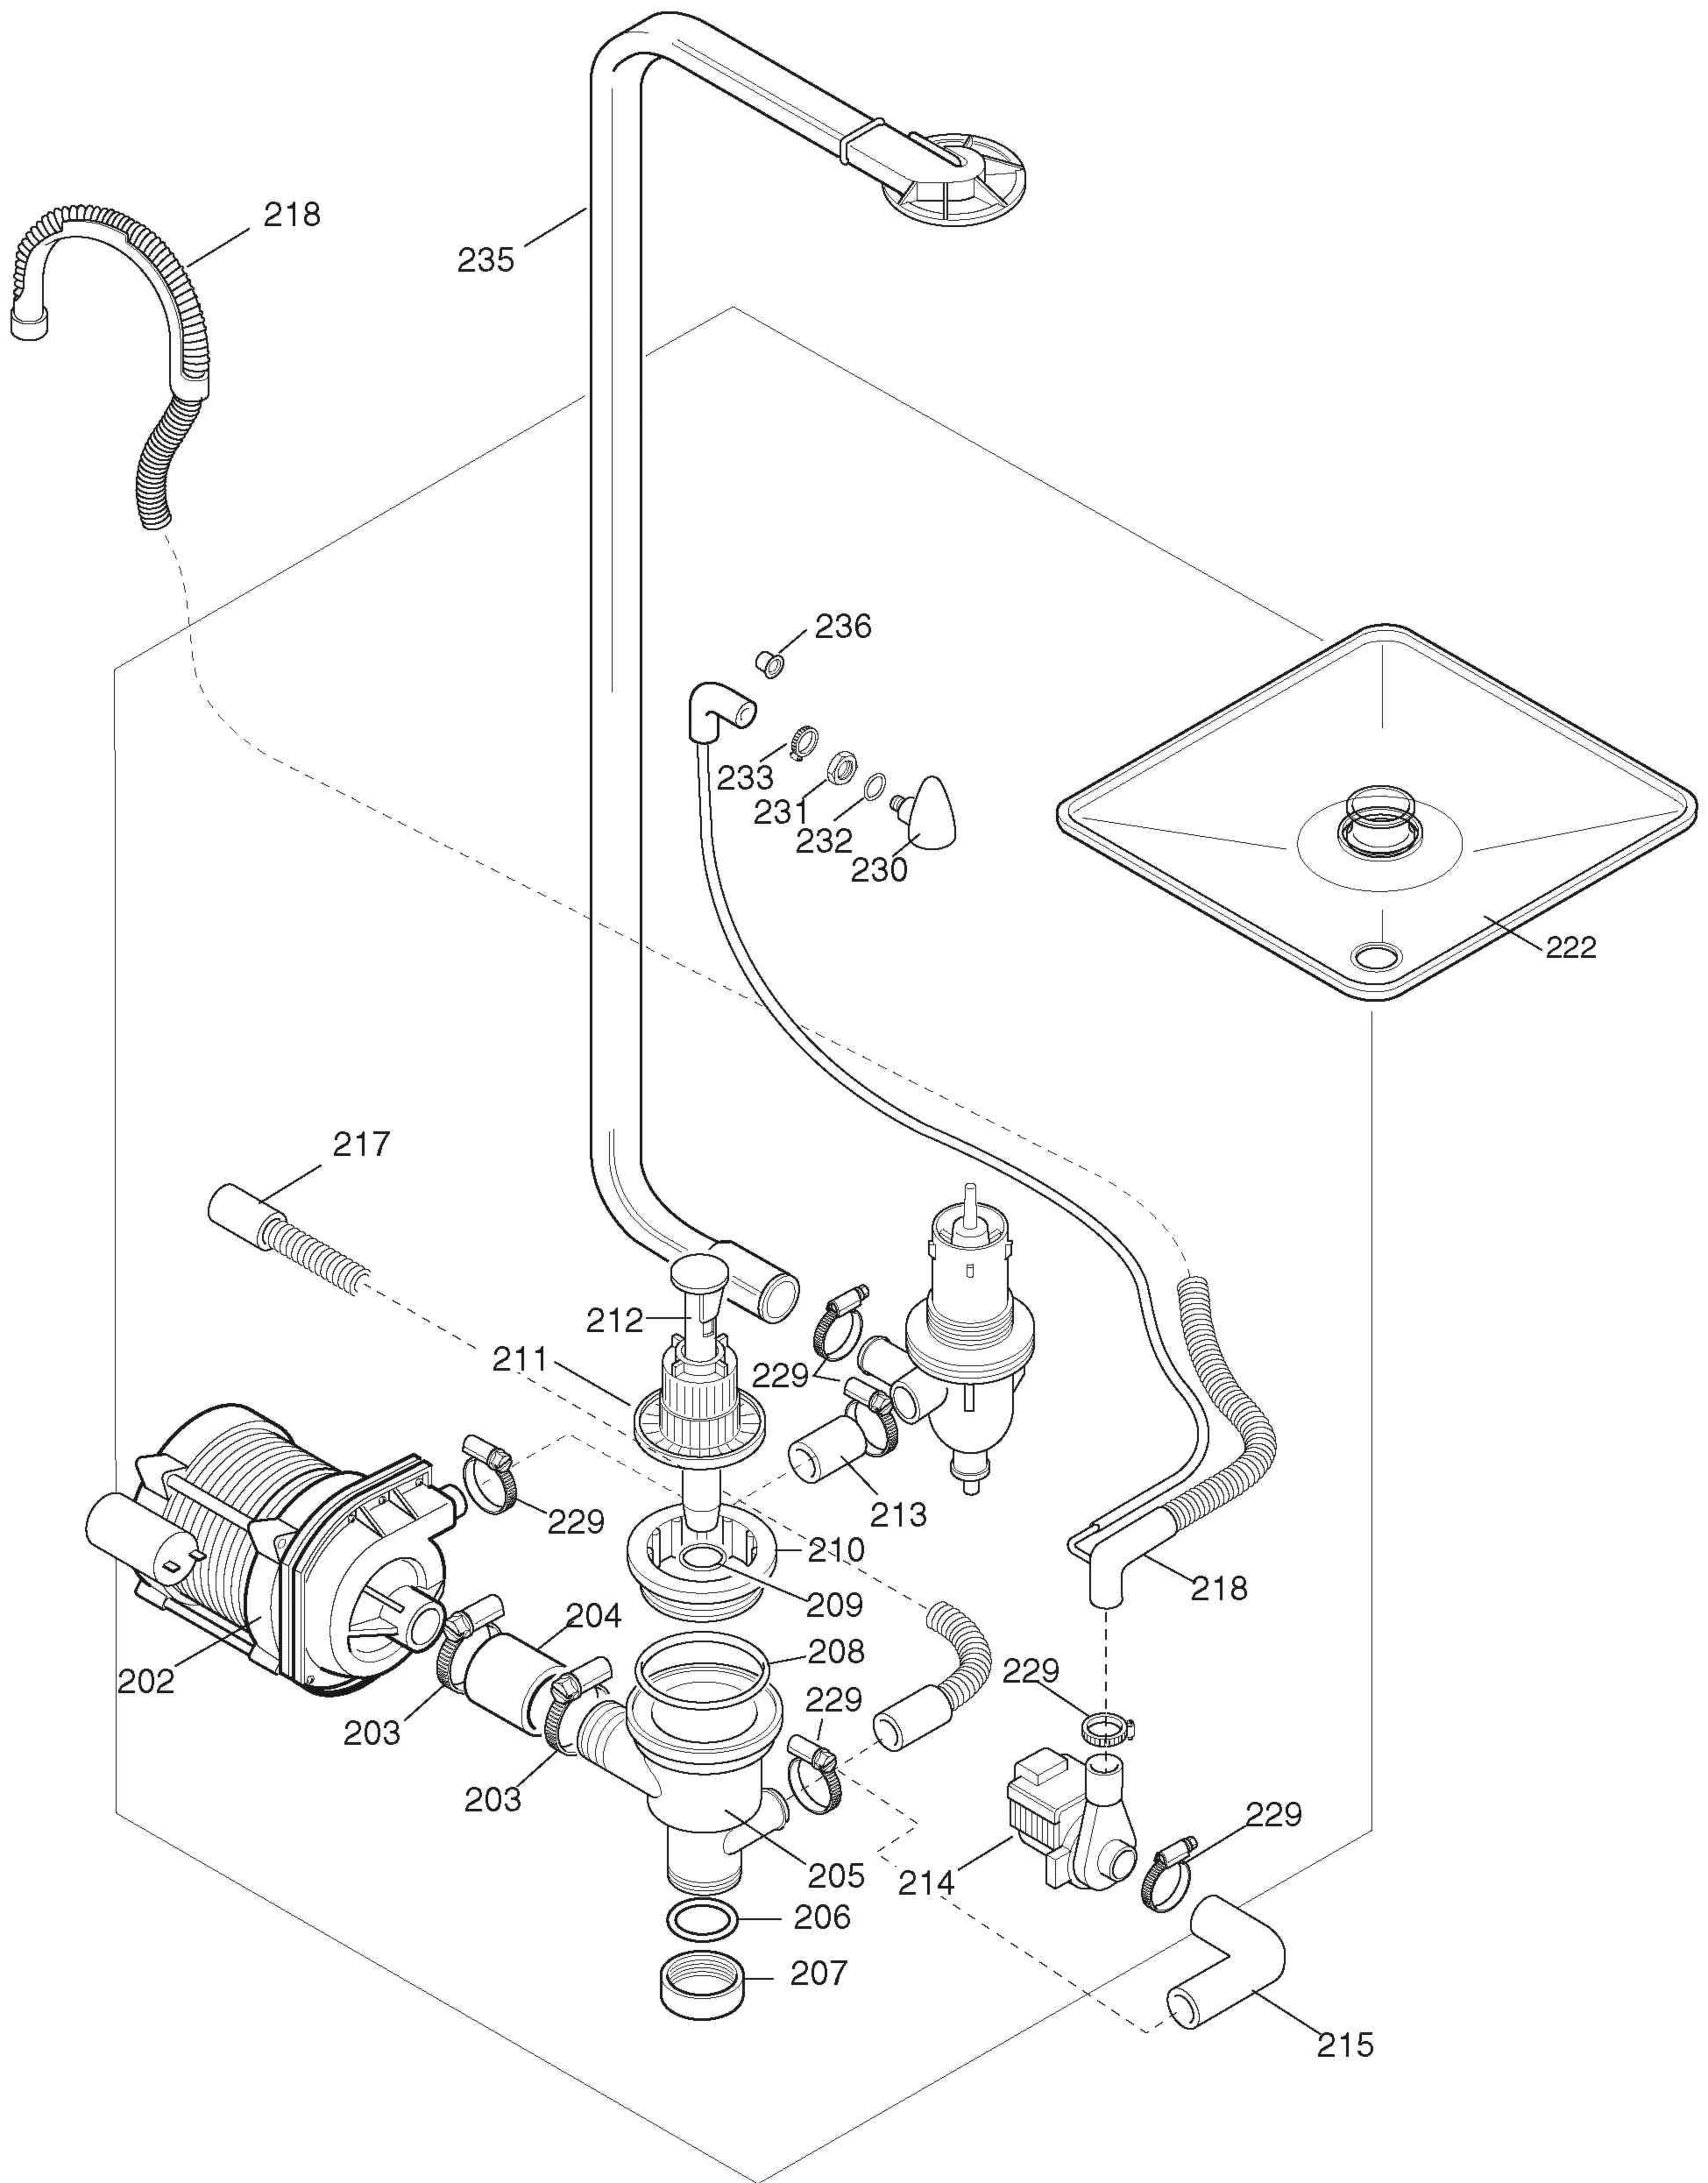

LAVASTOVIGLIE SOTTOTAVOLO UNDRECCOUNTER DISHWASHER

LS5 / WT4

Code	Type	Ref.	Pagina/ Page
400007	WT4	a	2 3 4 5
400008	WT4B	b	2 3 4 5
400009	WT4D	c	2 3 4 5
400015	WT4DB	d	2 3 4 5
400016	WT46	e	2 3 4 5
400042	WT4D60	i	2 3 4 5
400043	WT4DDG	w	2 3 4 5
400100	LS5/1	f	2 3 4 5
400102	LS5/1DP	g	2 3 4 5
400112	LS5/3	h	2 3 4 5
400113	LS5/3DP	k	2 3 4 5
400124	LS5/1DP60	q	2 3 4 5
400125	LS5/1DPAUS	r	2 3 4 5
400126	LS5/1DPCS	u	2 3 4 5
690004	FL5	l	2 3 4 5
690005	FL5DP	m	2 3 4 5
690006	LV5	n	2 3 4 5
690007	LV5/DP	o	2 3 4 5
690010	UC5/1DP	p	2 3 4 5
690013	LD5DP	s	2 3 4 5
690014	LD5	t	2 3 4 5
690017	UC5/1	v	2 3 4 5
690018	UC5/1DP	z	2 3 4 5
690027	FL5DDG	x	2 3 4 5

Pagina/ Page

2
3
4
5
6 - 10

Indice/ index

Vista generale / Main view
Componenti idraulici / Hydraulic components
Circuito idraulico / Hydraulic circuit
Componenti elettrici / Electrical components
Lista ricambi / Spare parts list

Marchio/ Brand: Z - A - F - E
Paese/ Country: Tutti/ All

Da Ser.Nr./From Ser.nr.: /219...

Page: 1 Ed.2008-05

Doc. Nr.: 6-12 003

ill. 612003p2
Vista generale / Main view

ill. 612003p3
Componenti idraulici / Hydraulic components