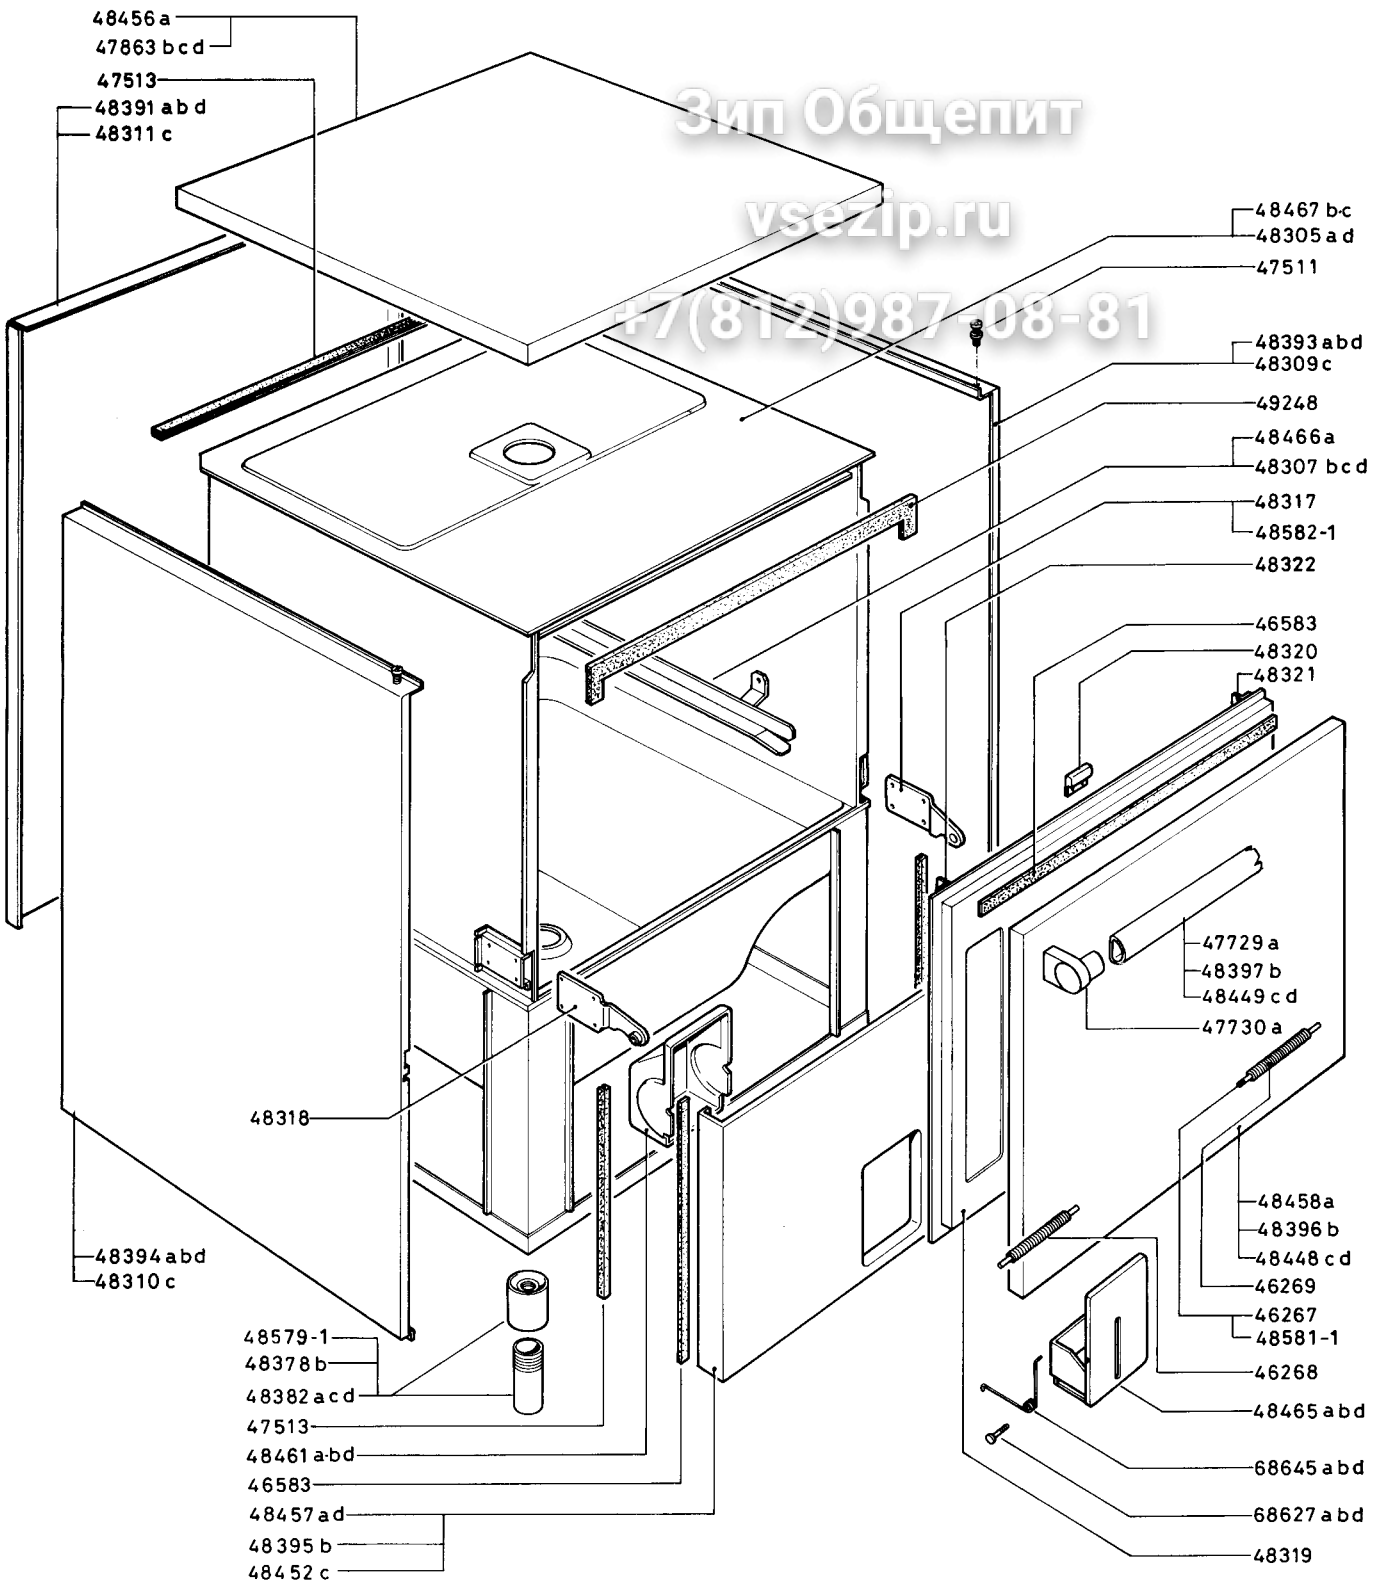

Зип Ощепит

vsezip.ru

+7(812)987-08-81

LAVASTOVIGLIE DA 720 piatti/h
DISHWASHERS UP TO 720 dishes/hr.

RIF. REF. Da matricola From serial N°

a	b	c	d		
777310	698015	727015	503005		91 10 01
Z 70	FL 700	HYDRA 700	LS 7 DECKER		1 243...

P/A 601.02-0