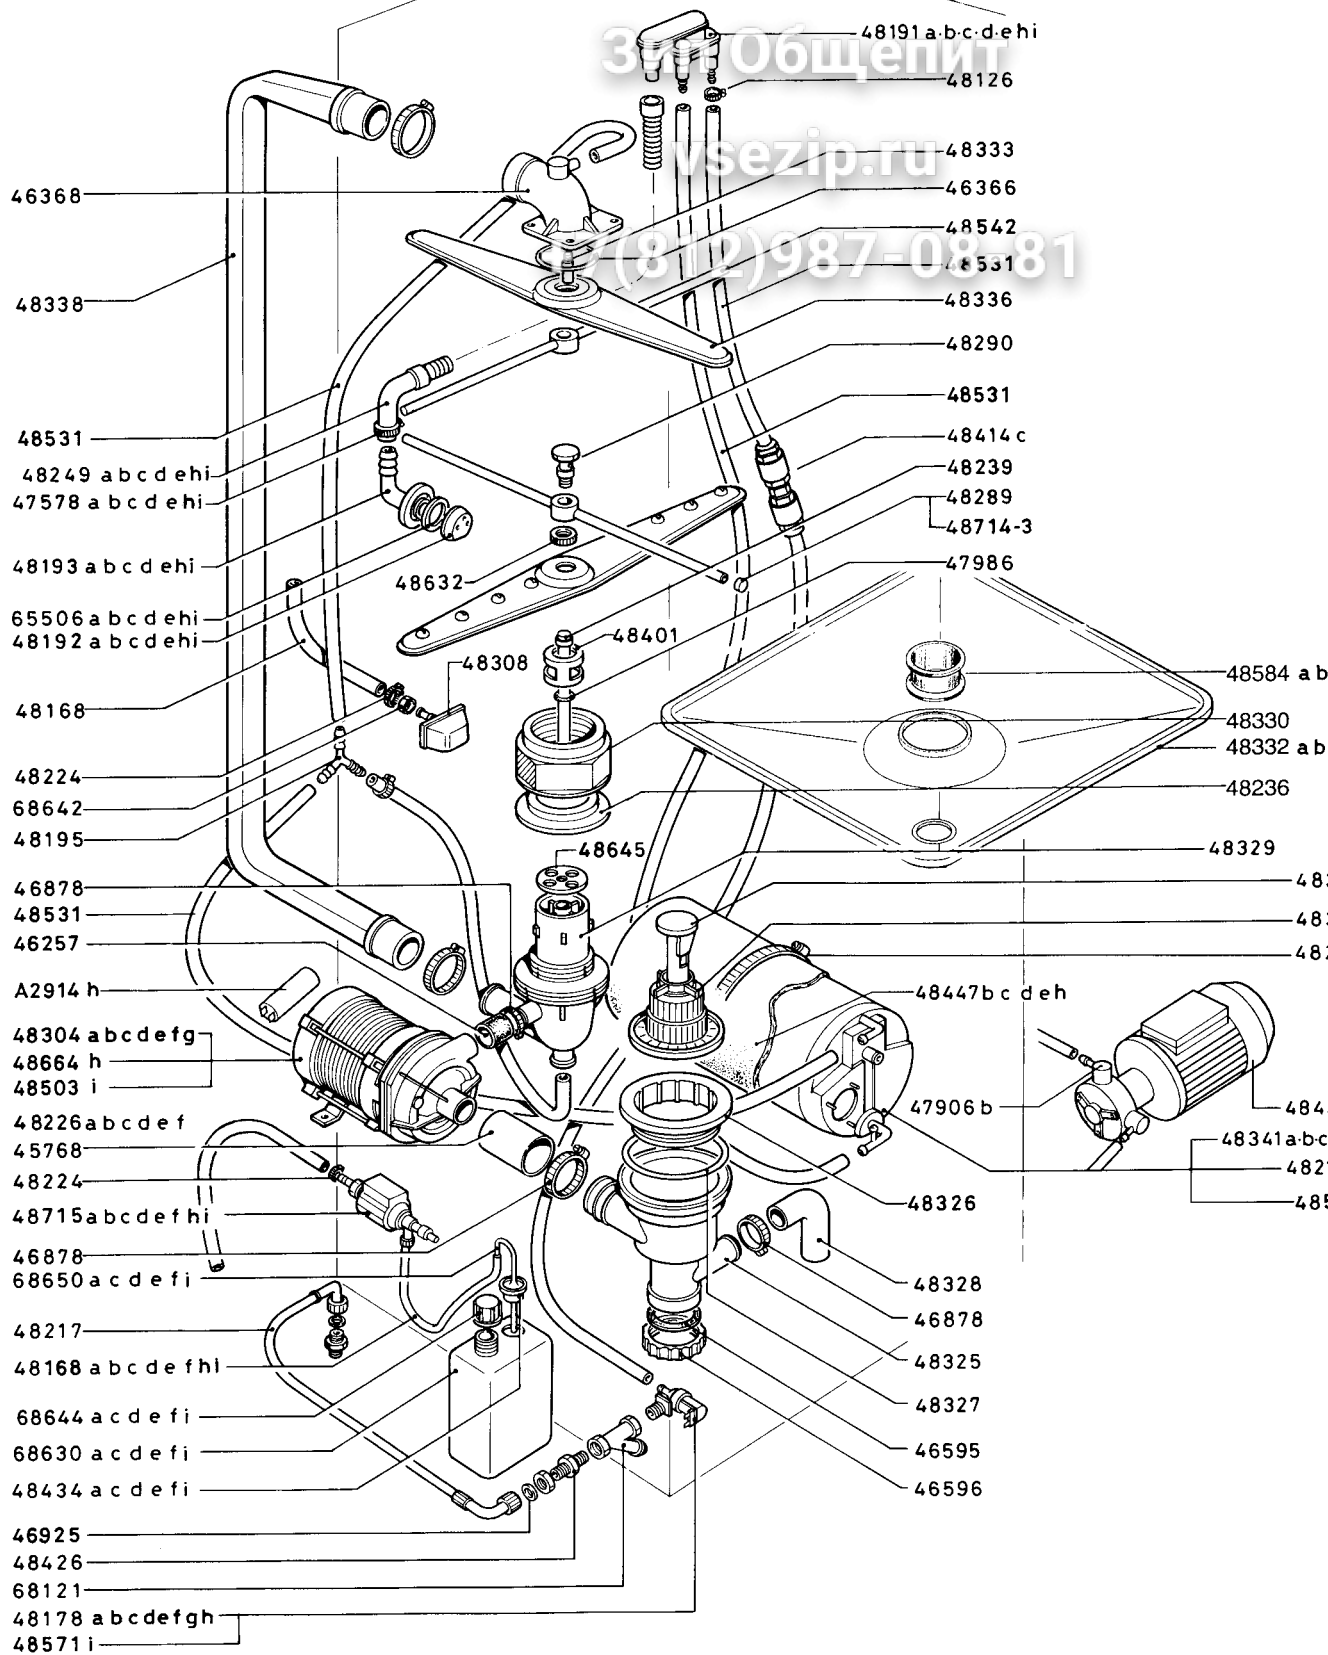

P/A 601.02-0

LAVASTOVIGLIE DA 720 piatti/h  
 DISHWASHERS UP TO 720 dishes/hr.

RIF REF Da matricola  
 From serial N°

a	b	c	d	e	f		91 10
503001	503002	503003	503004	503000	503005	777310	698015

Зип Общепит

# LS 7

Carica frontale - front loaded

Code	Type	Ref.
503000	LS 7 D	a
503001	LS 7	b
503002	LS 7 UK/RP	c
503003	LV 70	d
503004	LS 7 F	e
503005	LS 7 DEK	f
503006	LS 7 / 1UK	g
503007	LS 7 / 9	h
503008	LS 7 DP	k
503009	LS 7 / 60	l
503012	LS 7 / HD	m
698015	FL 700	n
727015	Hydra 700	o
777310	Z 70	p