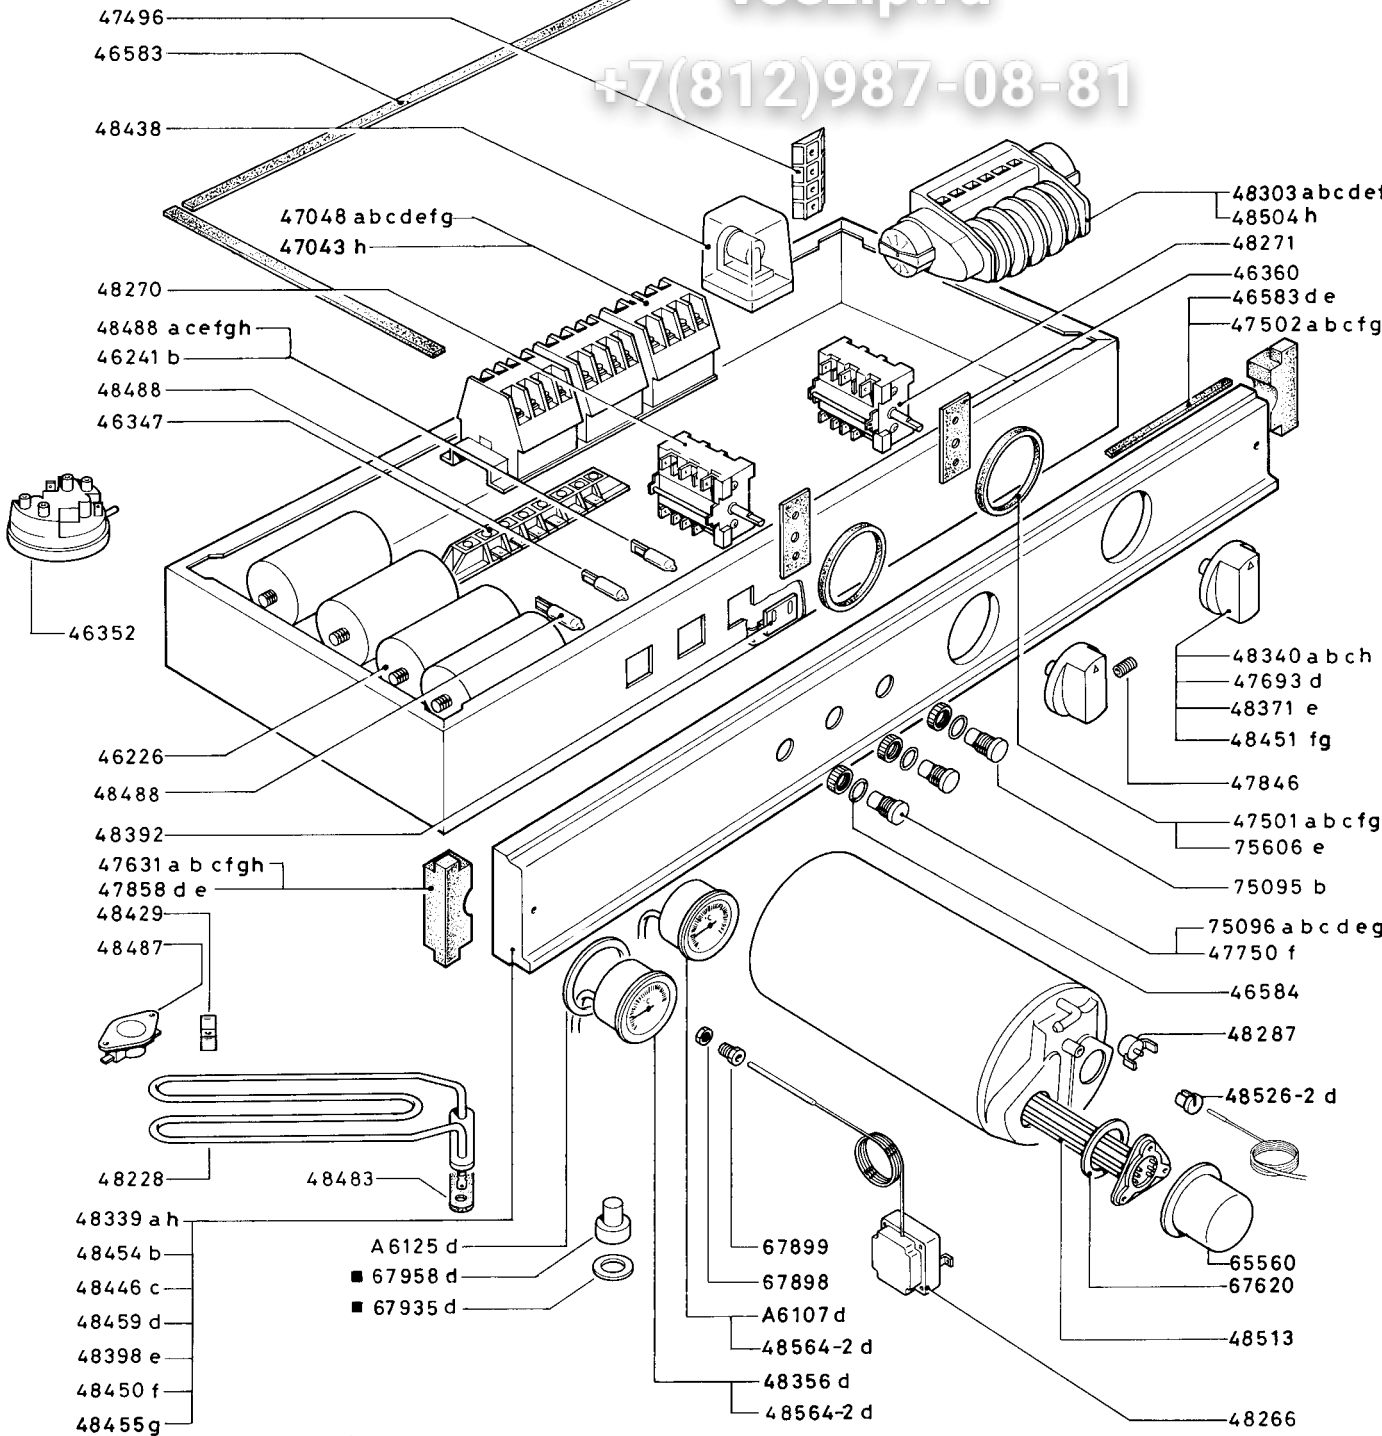

Зип Общепит

vsezip.ru

+7(812)987-08-81

■ Suppressed from serial Nr. 248...
Eliminato da matricola Nr. 248...

LAVASTOVIGLIE DA 720 piatti/h
DISHWASHERS UP TO 720 dishes/hr.

RIF Da matricola
REF From serial

a							b		c	d	e	91 10 01	
503001	503000	503004	503002	503006	503003	777 310	698 015						248