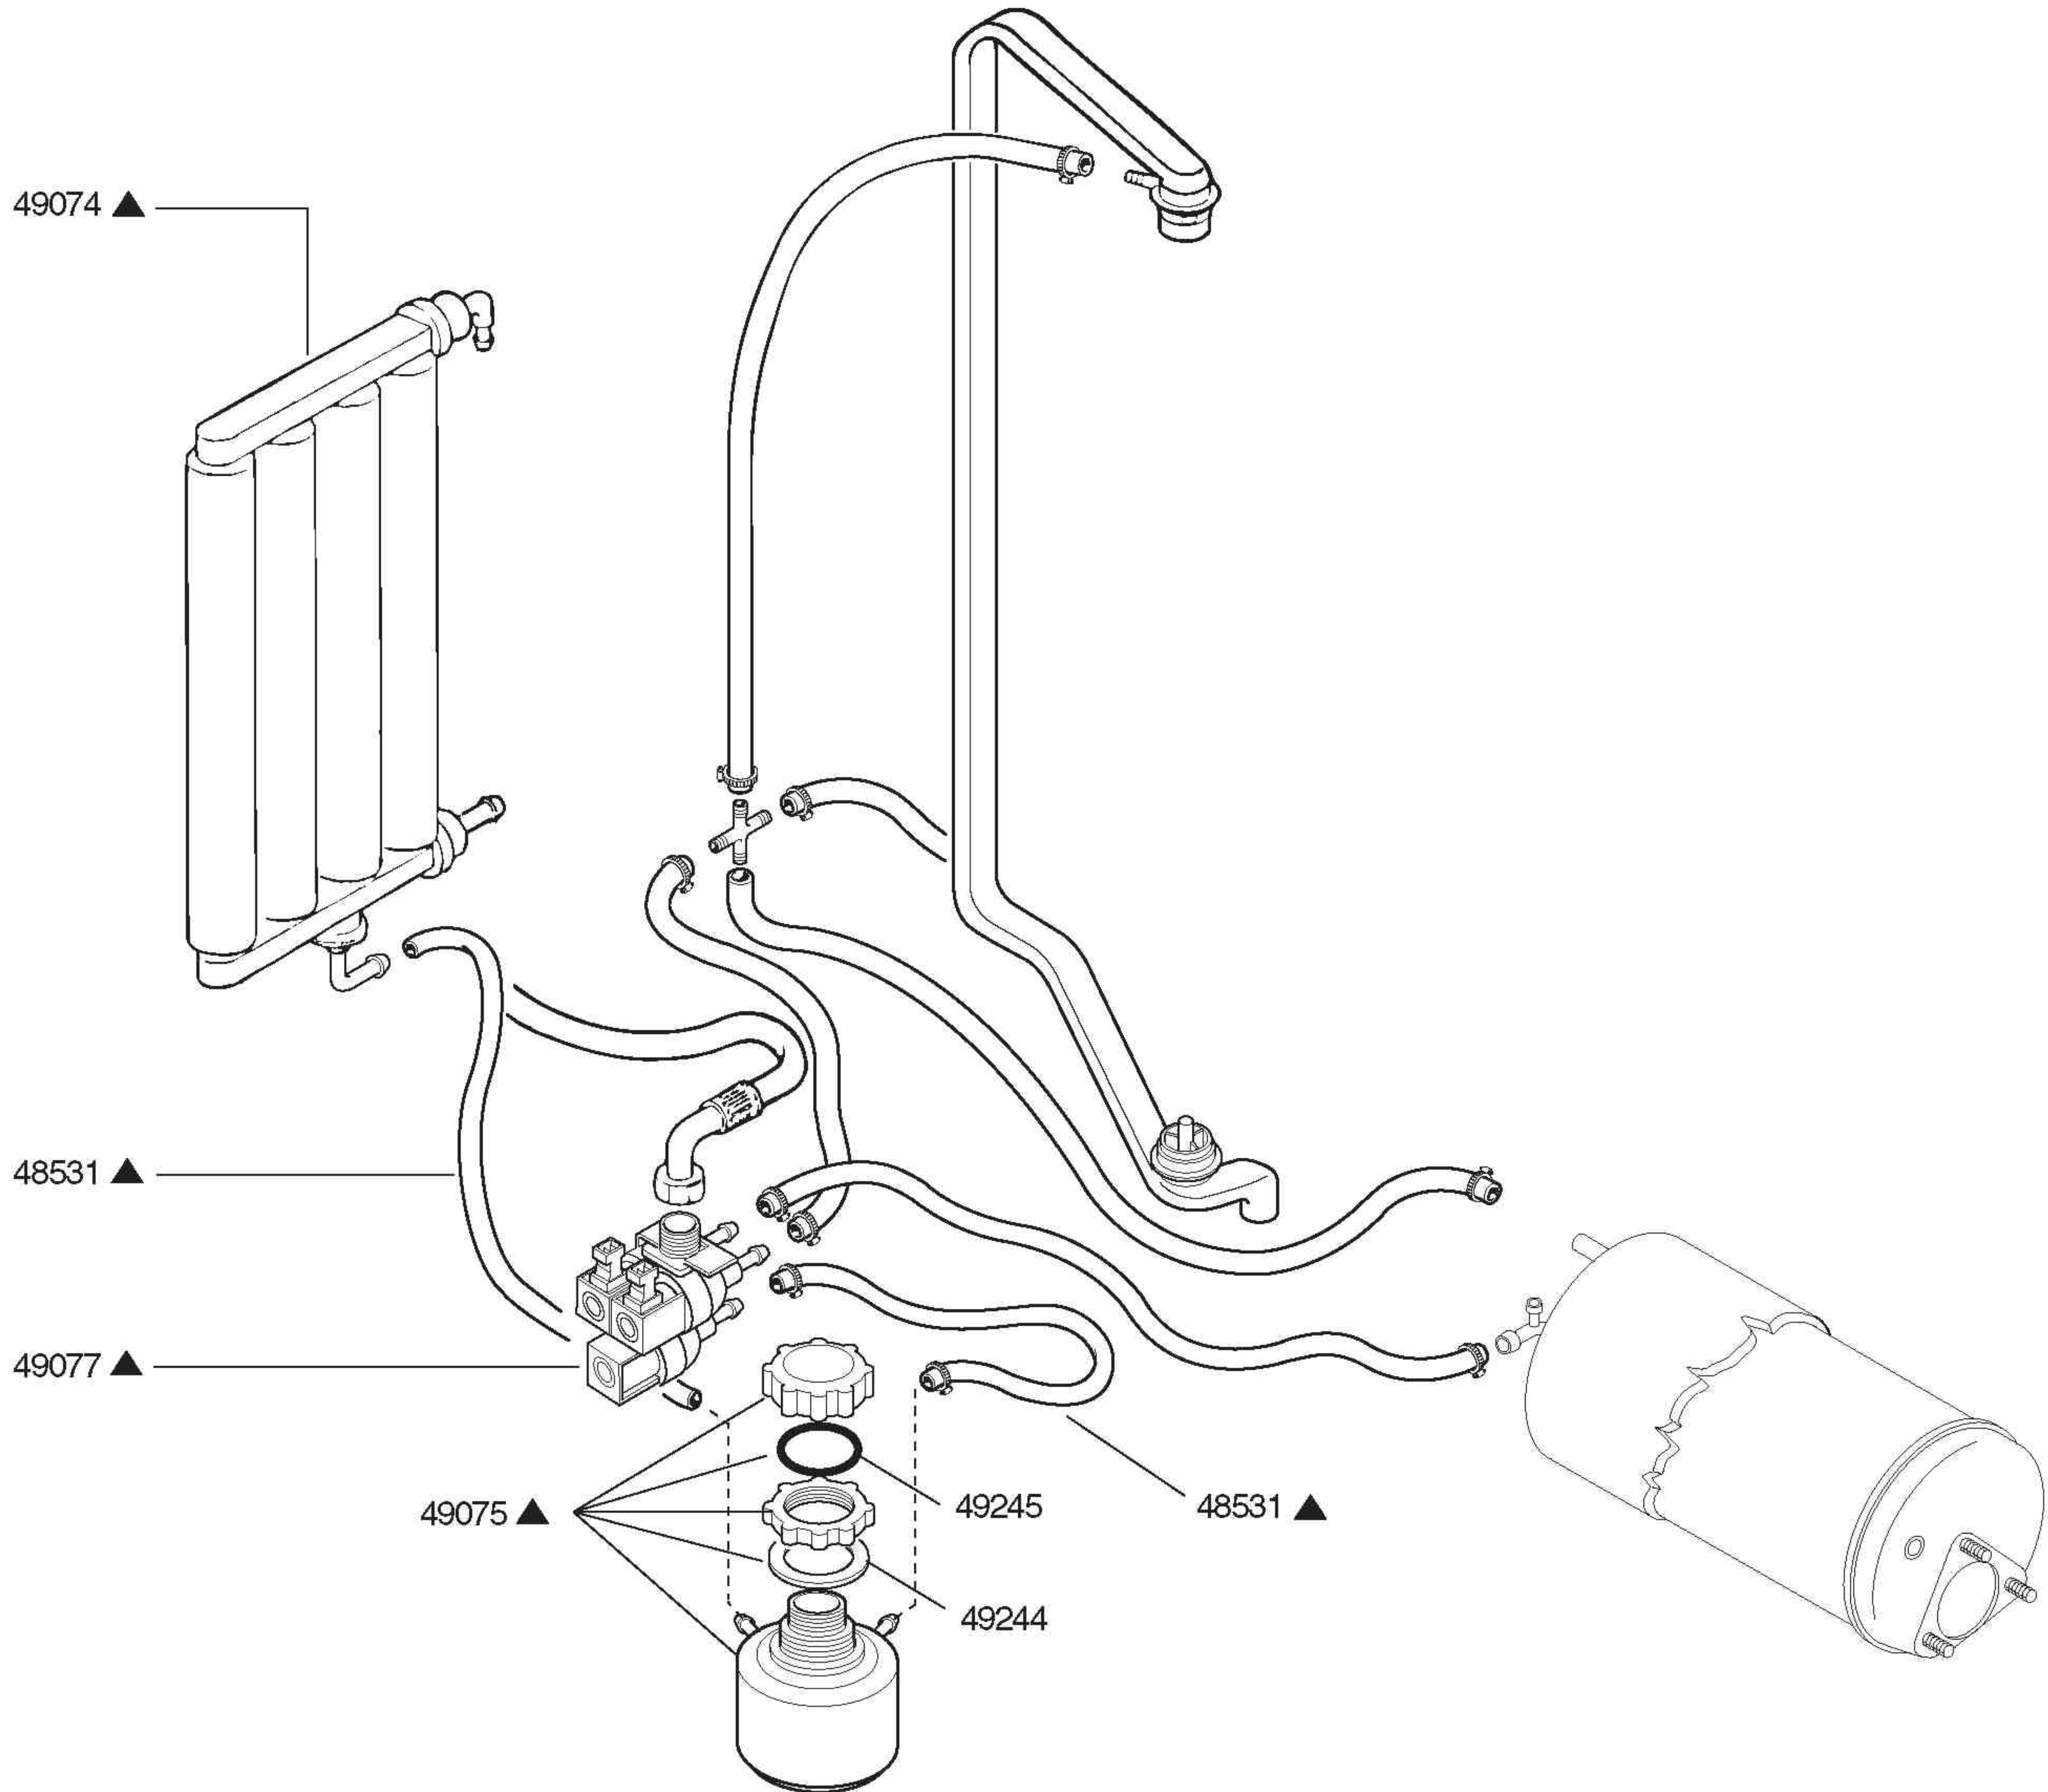

GLASS and CUP-WASHER for BARS LAVABICCHIERI e TAZZINE per BAR										Z	REF. From serial RIF. Da matricola
	a	b	c	d	e	f	g	h	q		445...
X	402 000 LB 1	402 001 LB 1/WS	402 002 LB 1/WSWP	402 004 LB 1/RP	402 005 LB 1/TOP	402 008 LB 1/60	402 013 LB 1/UK	402 014 LB 1/UKWS	690 015 UC1		
	i	j	k	l	m	n	o	p	r		
Y	402 020 LB 2	402 021 LB 2/N	402 022 LB 2/WP	402 024 LB 2/TOP	402 025 LB 2/RP	402 028 LB 2/60	402 034 LB 2/UK	402 012 LB 2DPS	690 016 UC2WS		