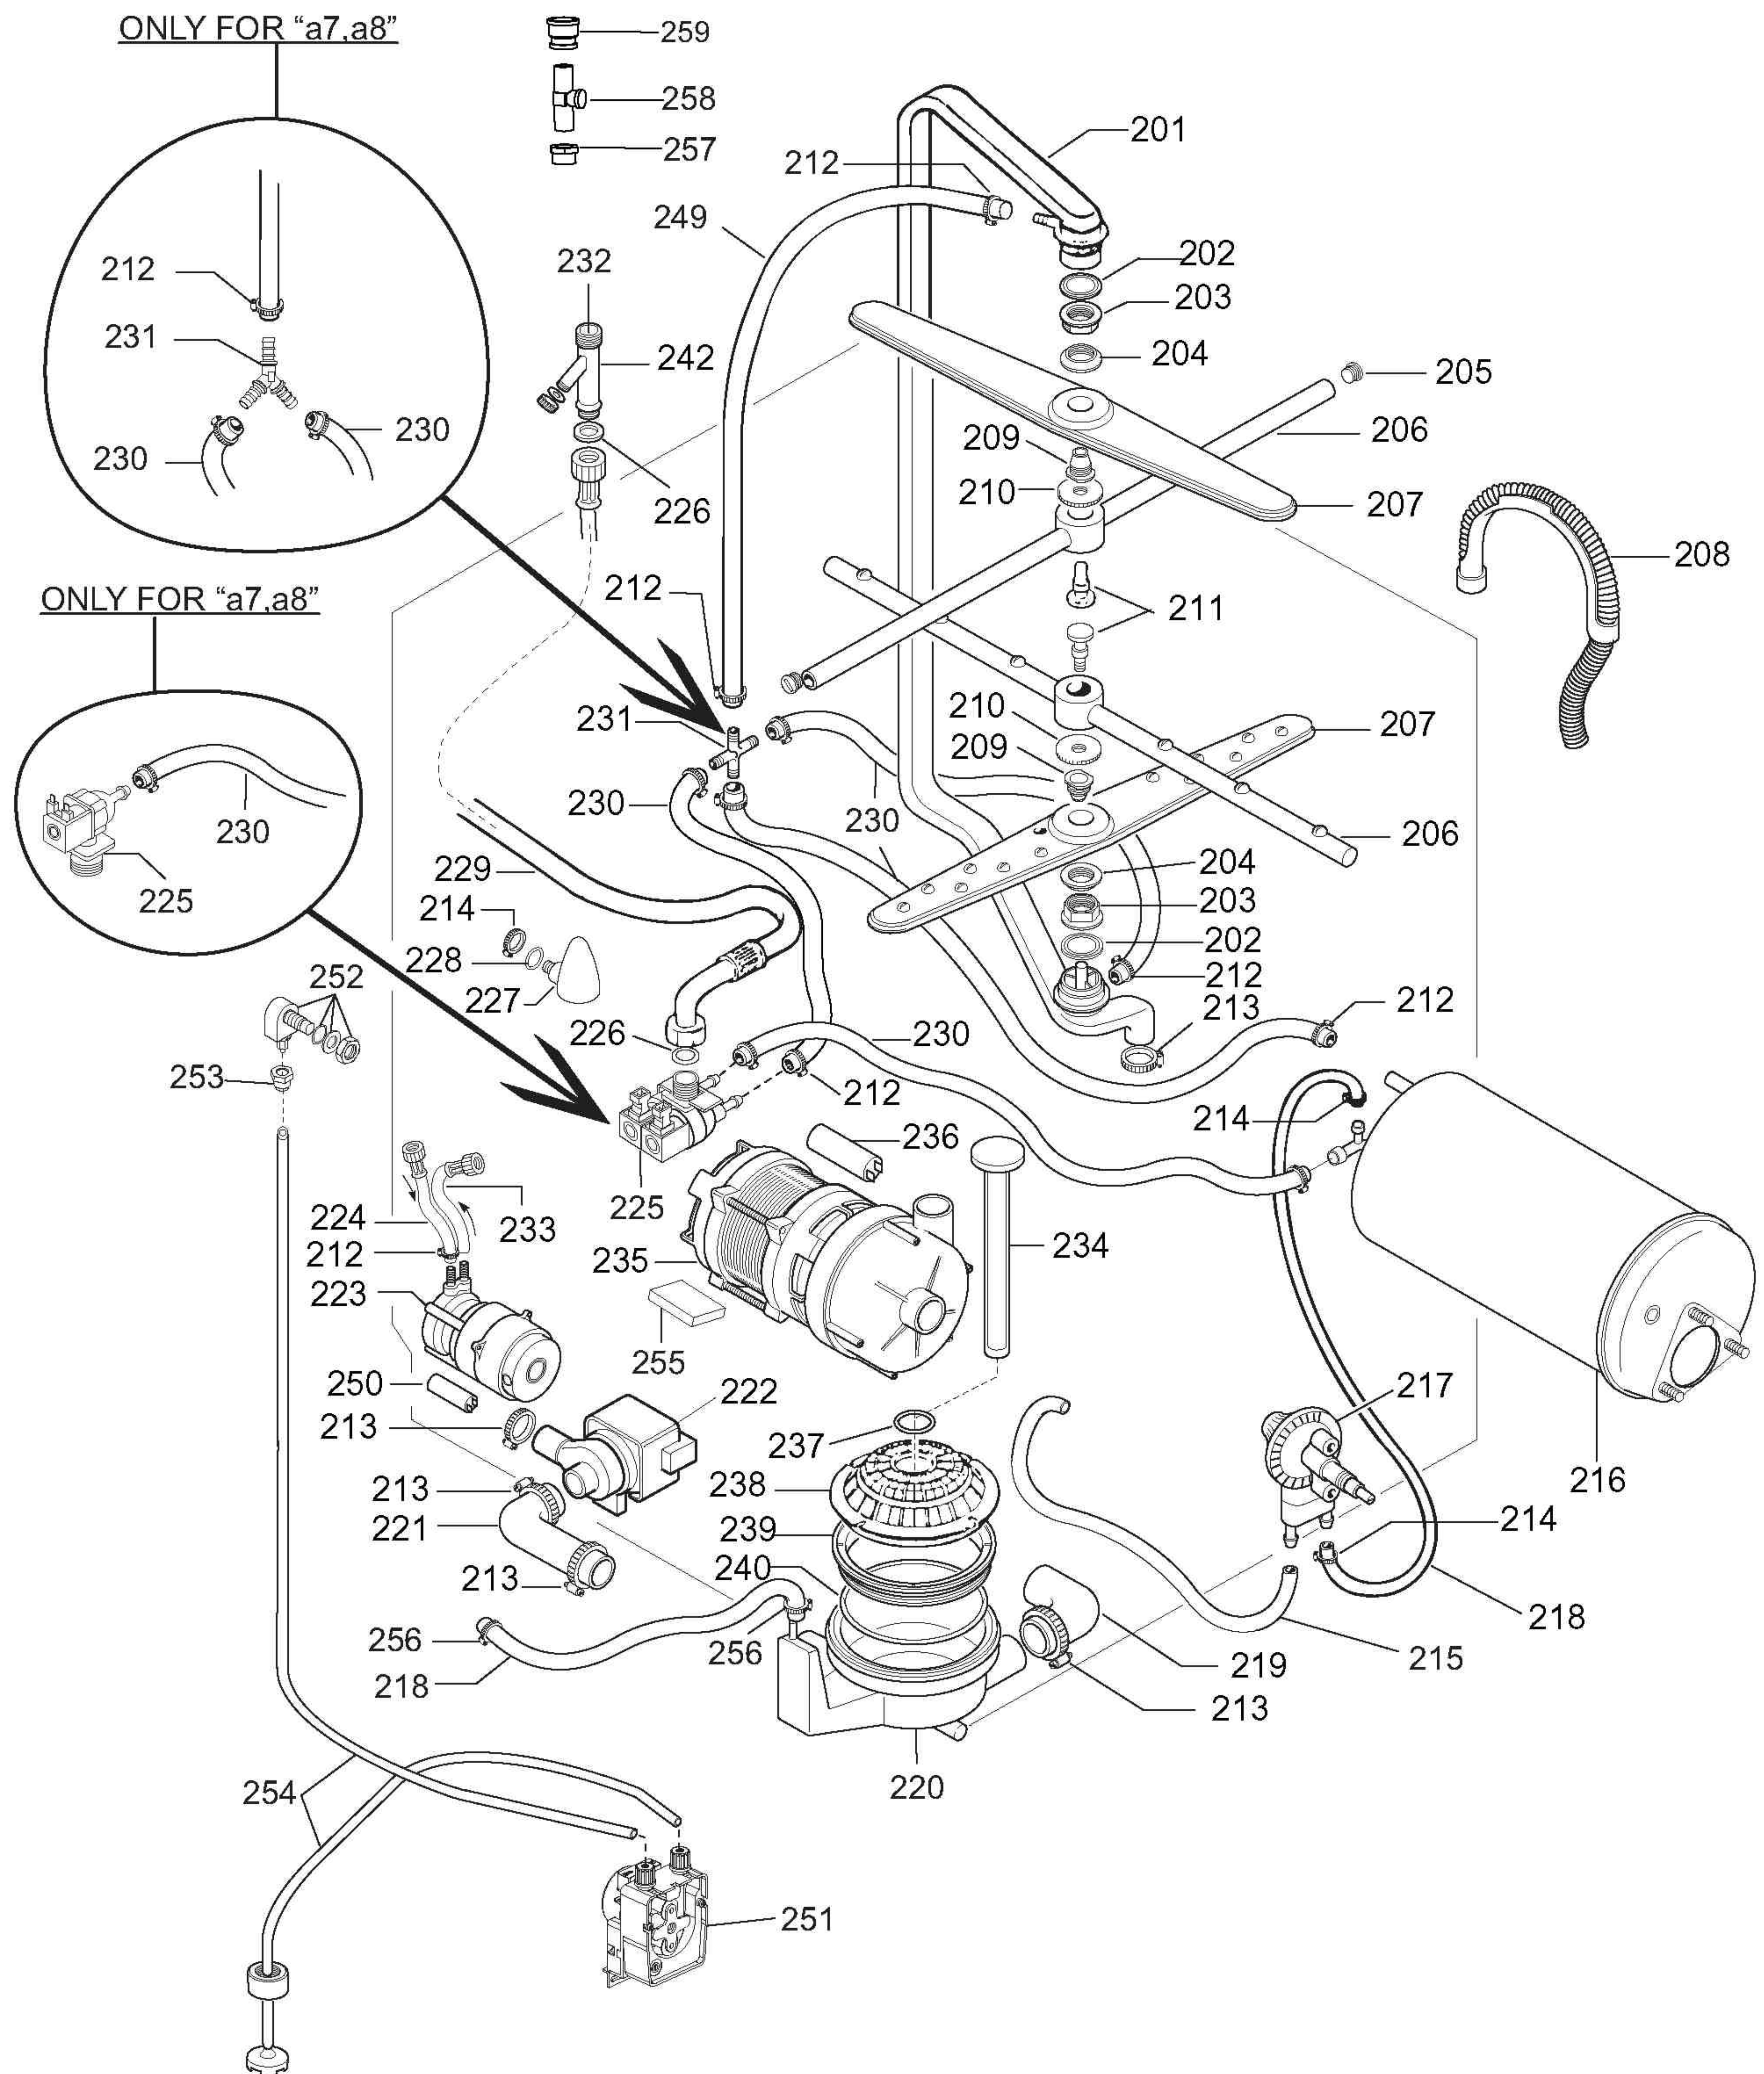

LAVATAZZINE GLASSWASHERS

LB1 / LB2 / GW1 / GW2 / WT1 / WT2 / NGW

Code	Type	Ref.	Code	Type	Ref.
402000	LB1	o	402061	WT2	d
402001	LB1WS	p	402062	LB2DPDI	v
402002	LB1WSDP	q	402063	LB2WSDPDI	z
402010	WT1WSDP	a	402064	LB2WSDPD	x
402015	WT2TOP60	n	402065	LB2TOP	y
402016	WT2DPDI	b1	402066	LB2/3DP	j
402017	WT2WSDPDI	b2	402067	WT2/3DPD	k
402018	LB1TOP	r	402070	NGW	a7
402019	WT2TOPDI	b3	402071	NGWDPDD	a8
402020	LB2WS	s	698200	GW1	a1
402021	LB2	t	698201	GW1WS	a2
402022	LB2WSDP	u	698206	GW2DPG	b4
402030	WT2WSDP	b	698207	GW2WSDPG	b5
402032	WT2WSDPD	m	698208	GW2G	a3
402035	WT2WS	c	698209	GW2WSG	a4
402041	WT1	e	698210	GW2WS	a5
402042	WT1WS	g	698211	GW2	a6
402043	WT1TOP	h			
402044	WT2TOP	f			
402046	WT1/3DP	i			
402047	WT2/3DP	l			

Pagina/ Page

Indice/ index

2	Vista generale / Main view
3	Componenti idraulici / Hydraulic components
4	Componenti idraulici / Hydraulic components
5	Componenti elettrici / Electrical components
6 - 10	Lista ricambi / Spare parts list

Marchio/ Brand: E
Paese/ Country: Tutti/ All

Da Ser.Nr./From Ser.nr.: /908

Page: 1

Ed. 2010-10

Doc. Nr.: **595666300**

ill. 601801p1
Vista generale / Main view

ill. 601801p2
Componenti idraulici / Hydraulic components

GLASS and CUP-WASHER for BARS LAVABICCHIERI e TAZZINE per BAR										Z	REF. From serial RIF. Da matricola
	a	b	c	d	e	f	g	h	q		445...
X	402 000 LB 1	402 001 LB 1/WS	402 002 LB 1/WSWP	402 004 LB 1/RP	402 005 LB 1/TOP	402 008 LB 1/60	402 013 LB 1/UK	402 014 LB 1/UKWS	690 015 UC1		
	i	j	k	l	m	n	o	p	r		
Y	402 020 LB 2	402 021 LB 2/N	402 022 LB 2/WP	402 024 LB 2/TOP	402 025 LB 2/RP	402 028 LB 2/60	402 034 LB 2/UK	402 012 LB 2DPS	690 016 UC2WS		