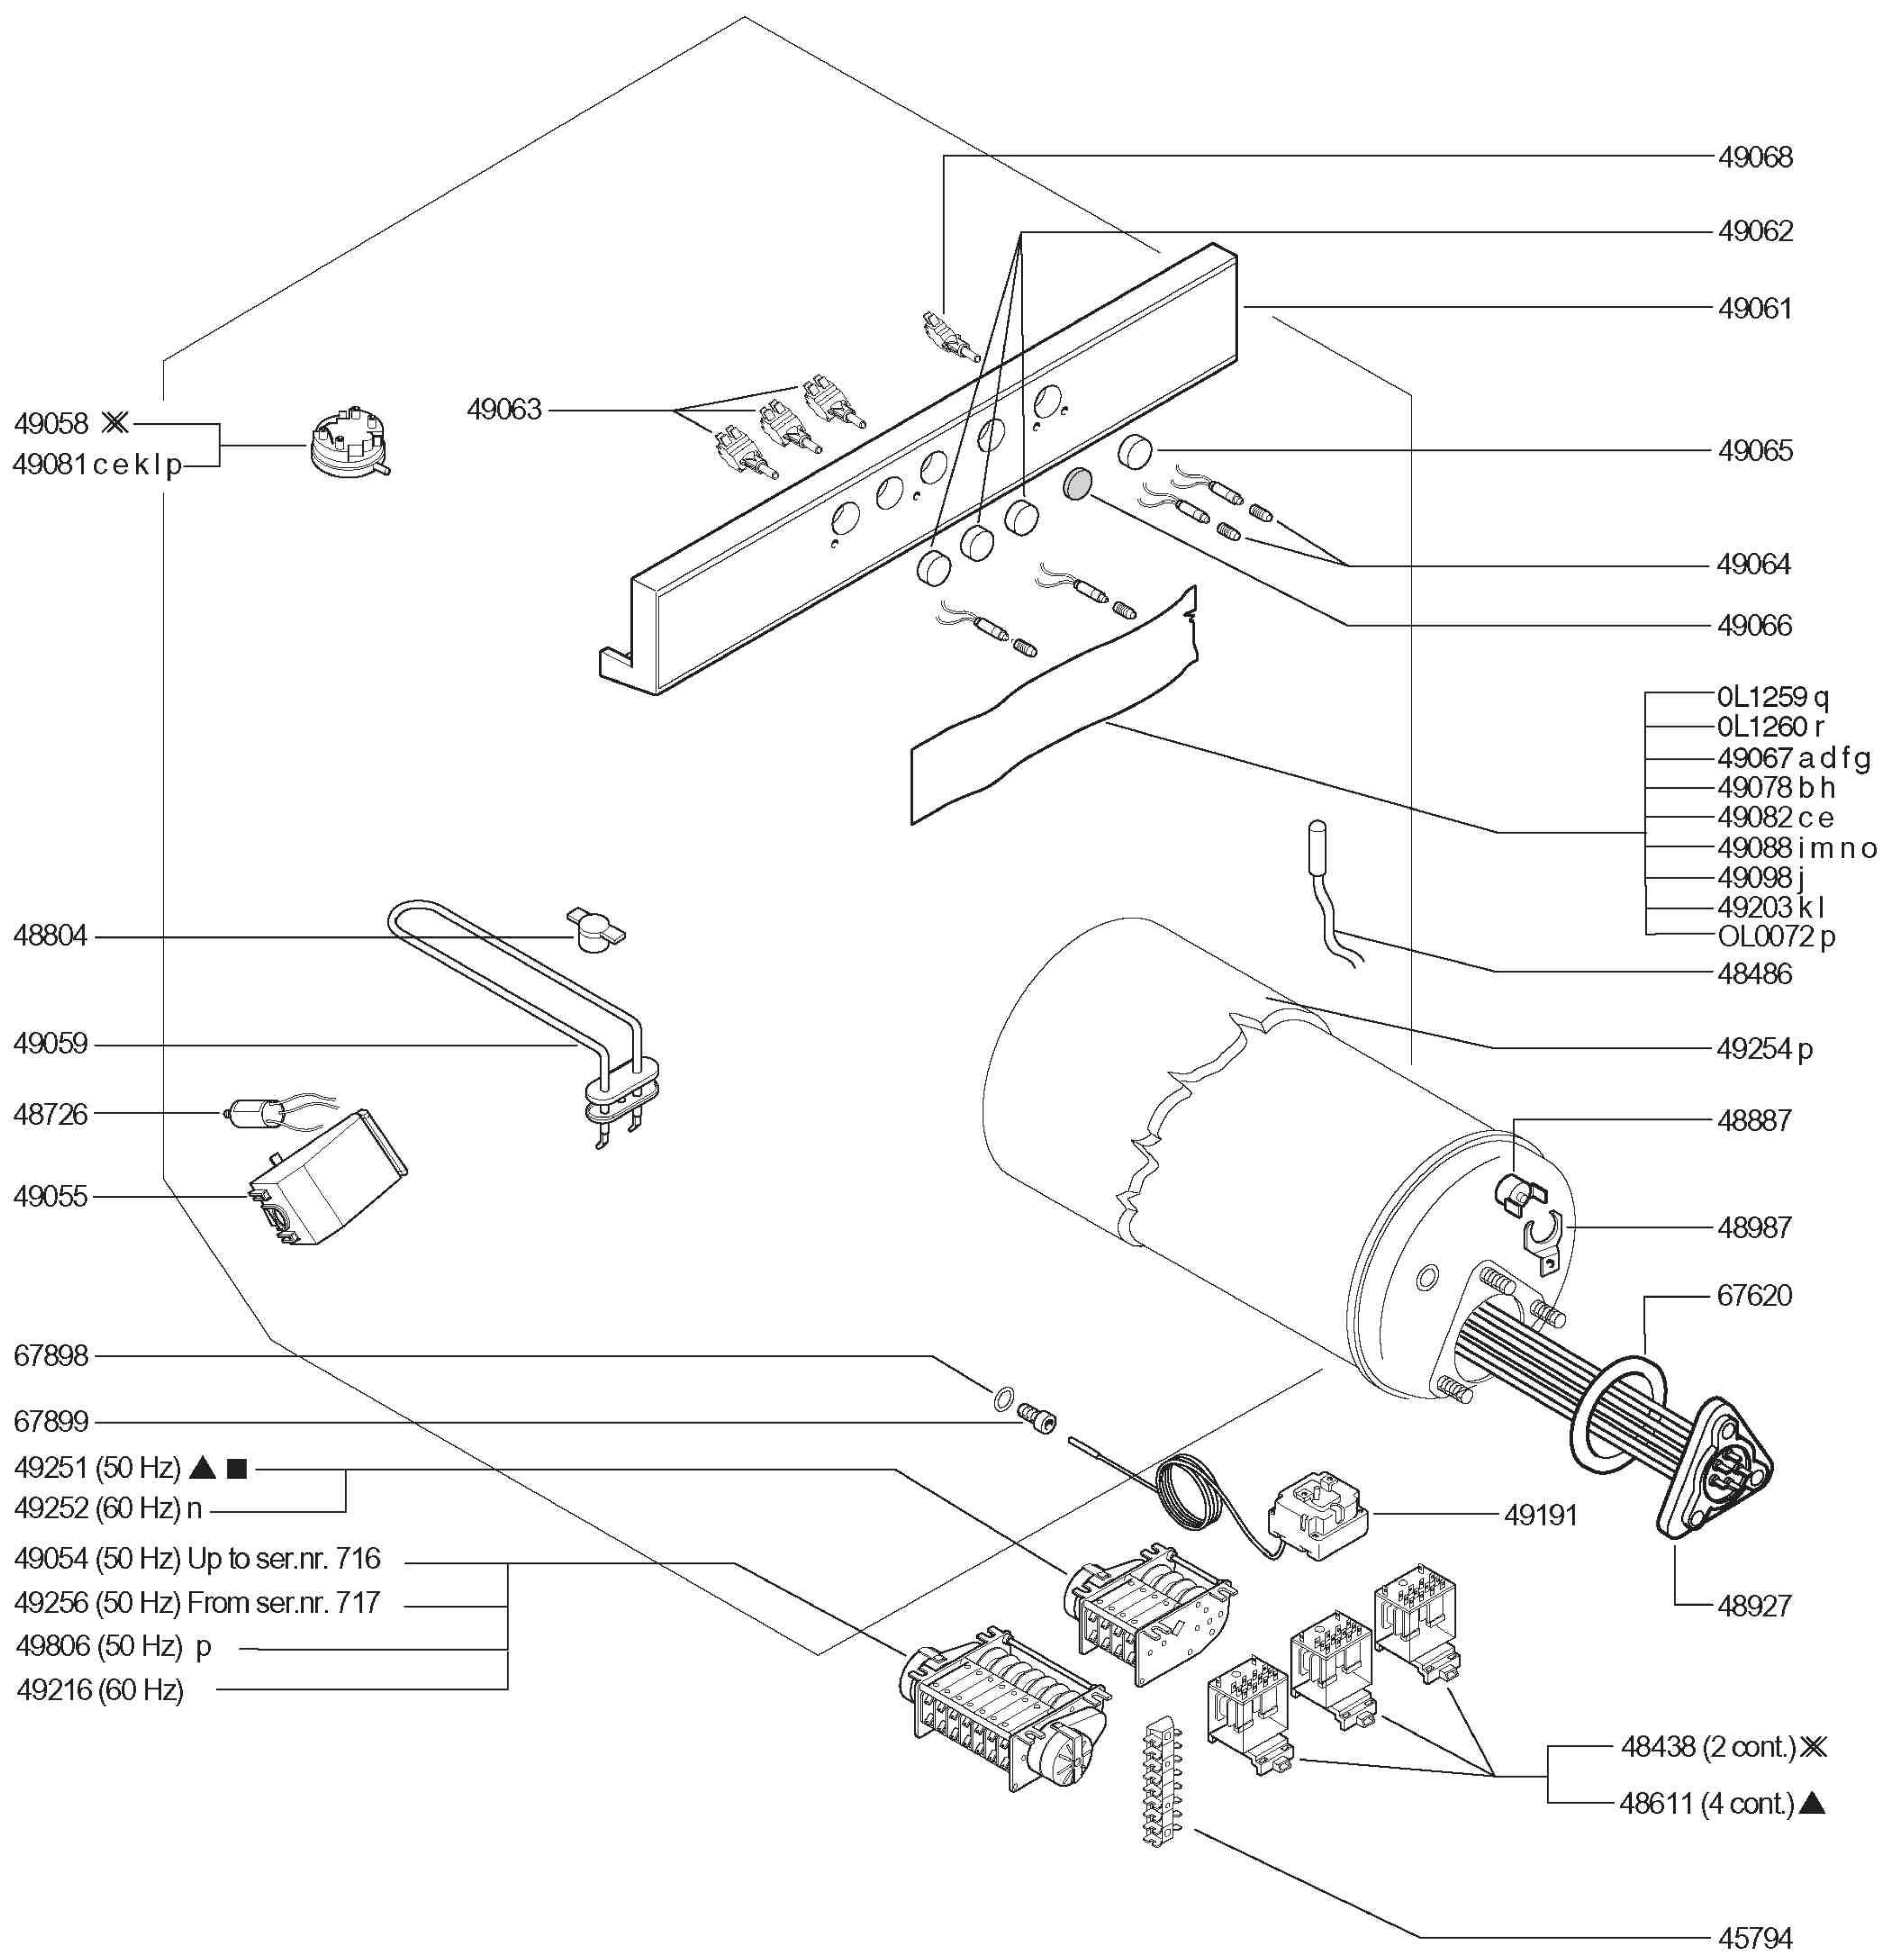

✕ = NOT FOR "c-e-k-l-p"
= NON PER "c-e-k-l-p"

■ = NOT FOR "n"
= NON PER "n"

▲ = NOT FOR "a-d-f-g-j-p-q"
= NON PER "a-d-f-g-j-p-q"

GLASS and CUP-WASHER for BARS LAVABICCHIERI e TAZZINE per BAR										Z	REF. RIF.	From serial Nr Da matricola
	a	b	c	d	e	f	g	h	q			
X	402 000 LB 1	402 001 LB 1/WS	402 002 LB 1/WSWP	402 004 LB 1/TP	402 005 LB 1/TOP	402 008 LB 1/60	402 013 LB 1/UK	402 014 LB 1/UKWS	690 015 UC1			445...
	i	j	k	l	m	n	o	p	r			
Y	402 020 LB 2	402 021 LB 2/N	402 022 LB 2/WP	402 024 LB 2/TOP	402 025 LB 2/TP	402 028 LB 2/60	402 034 LB 2/UK	402 012 LB 2DPS	690 016 UC2WS