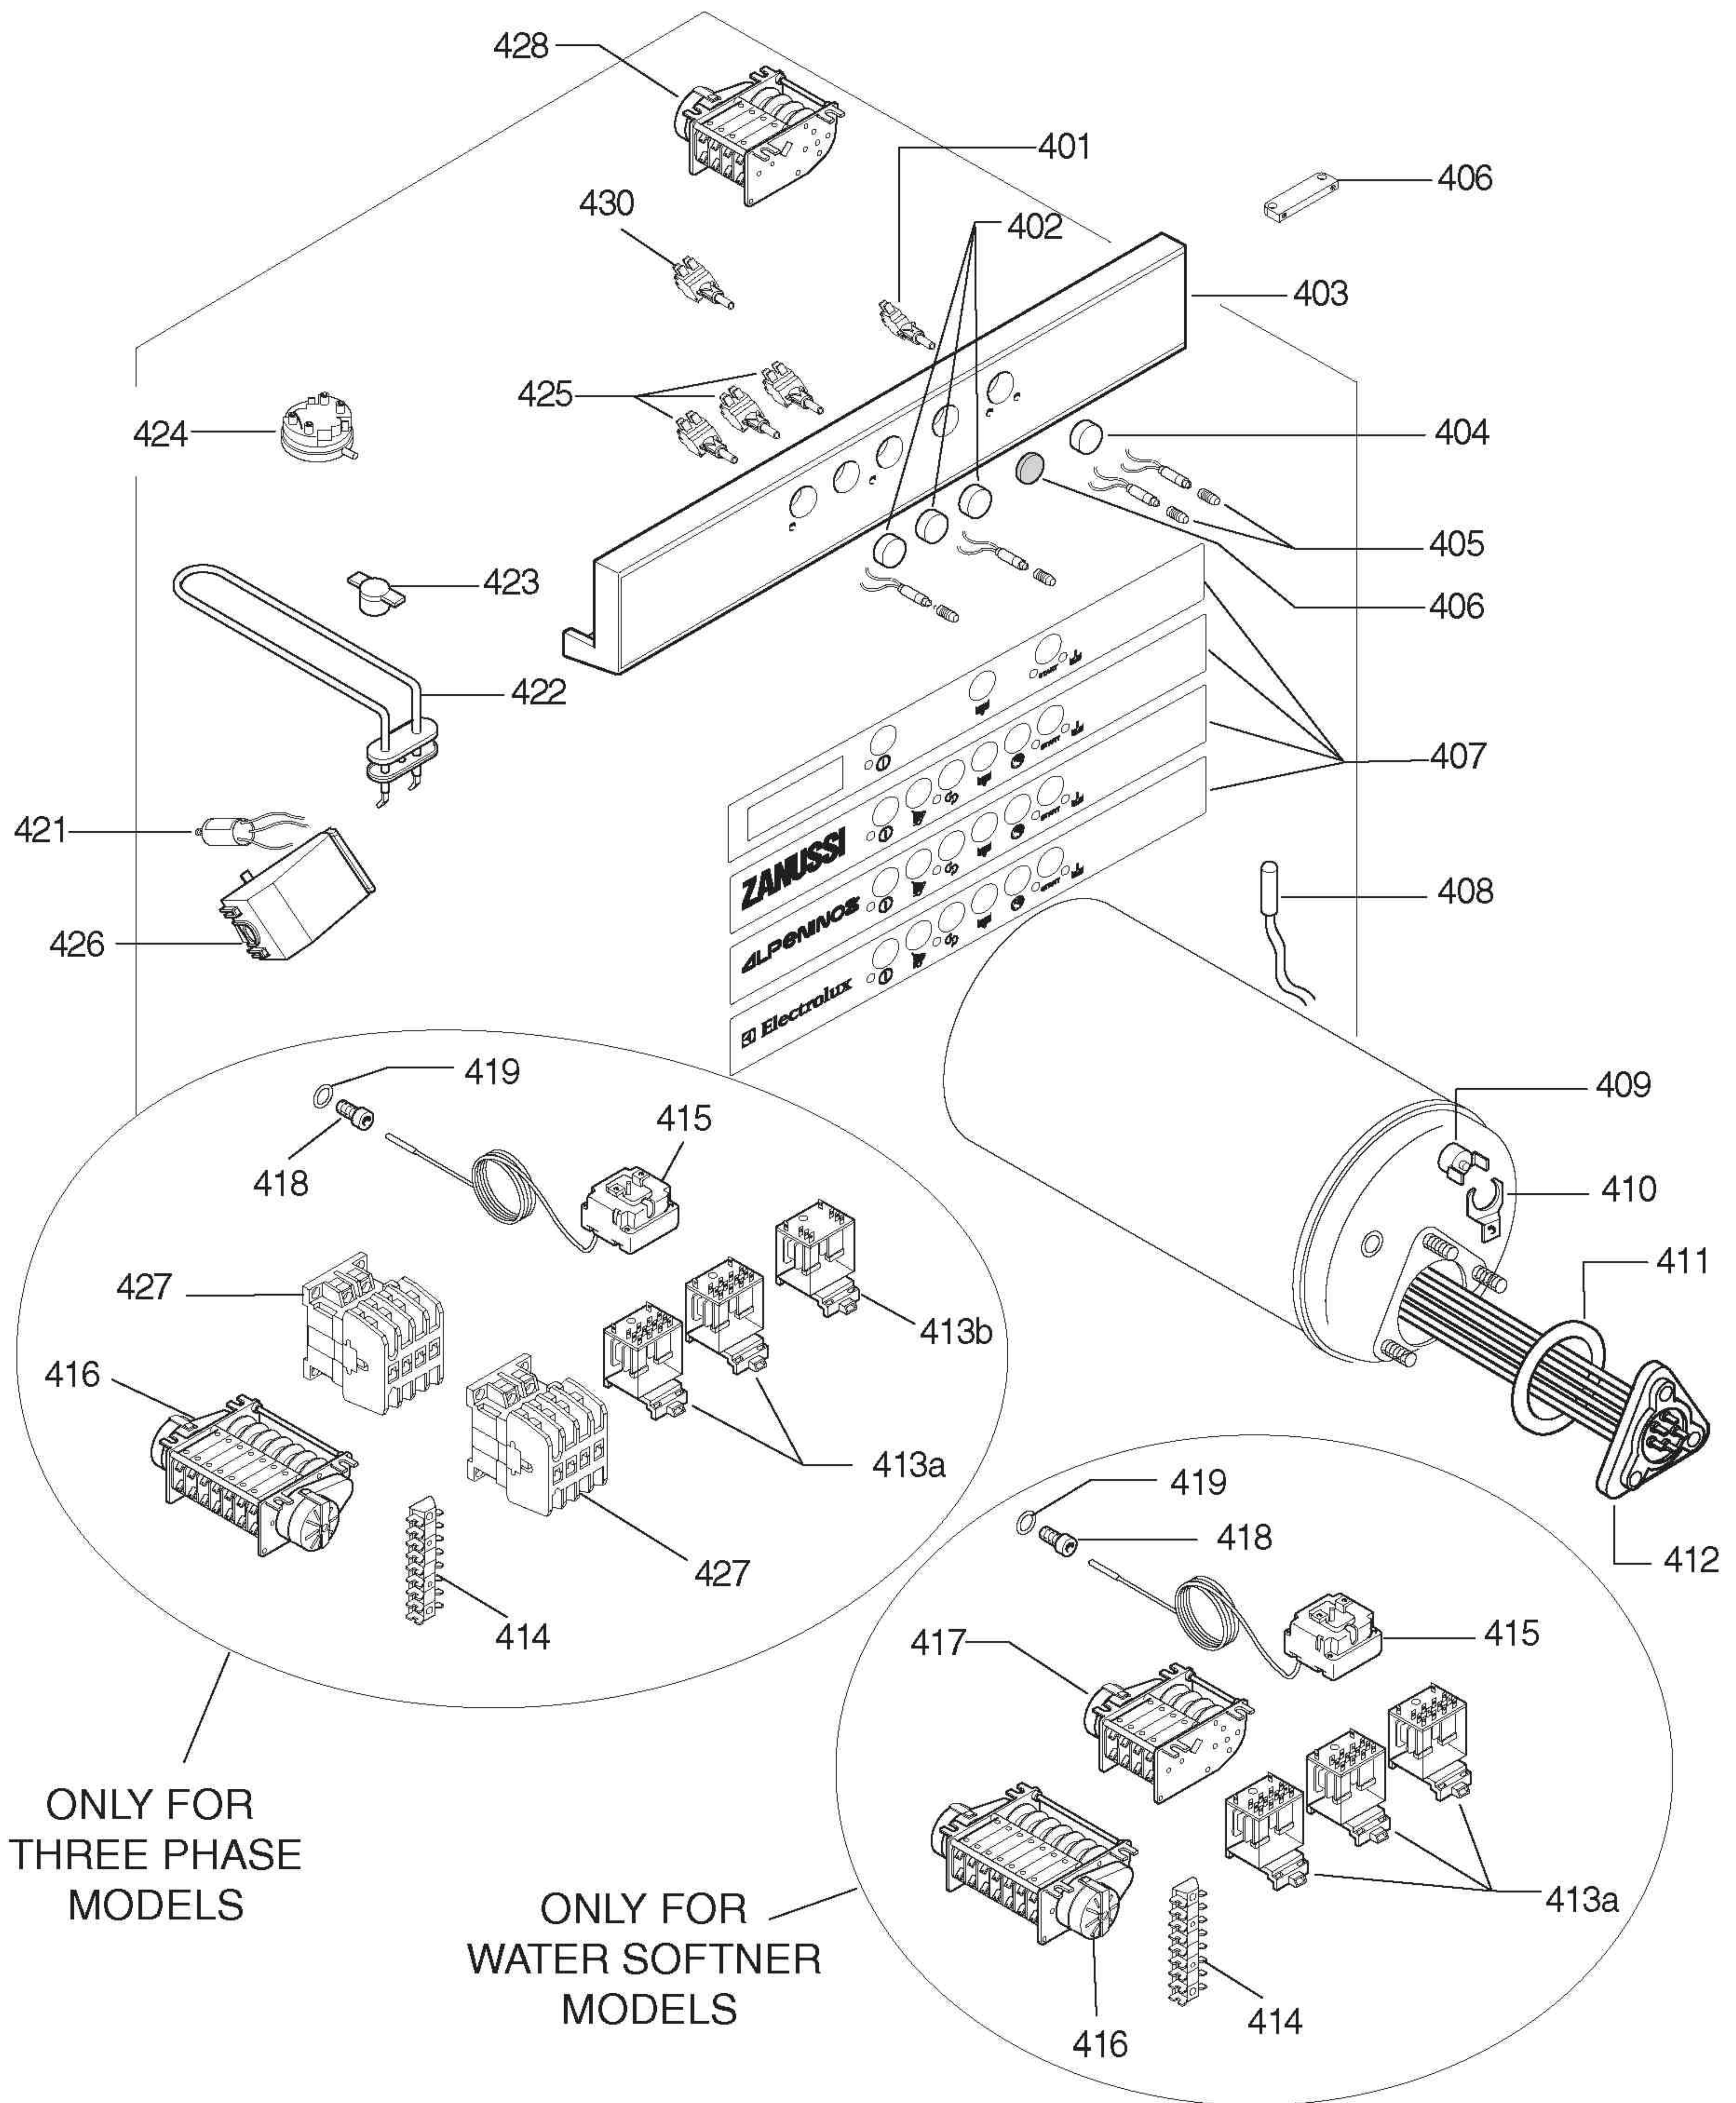

ill. 601801p3
Componenti idraulici / Hydraulic components

ill. 601801p4
Componenti elettrici / Electrical components