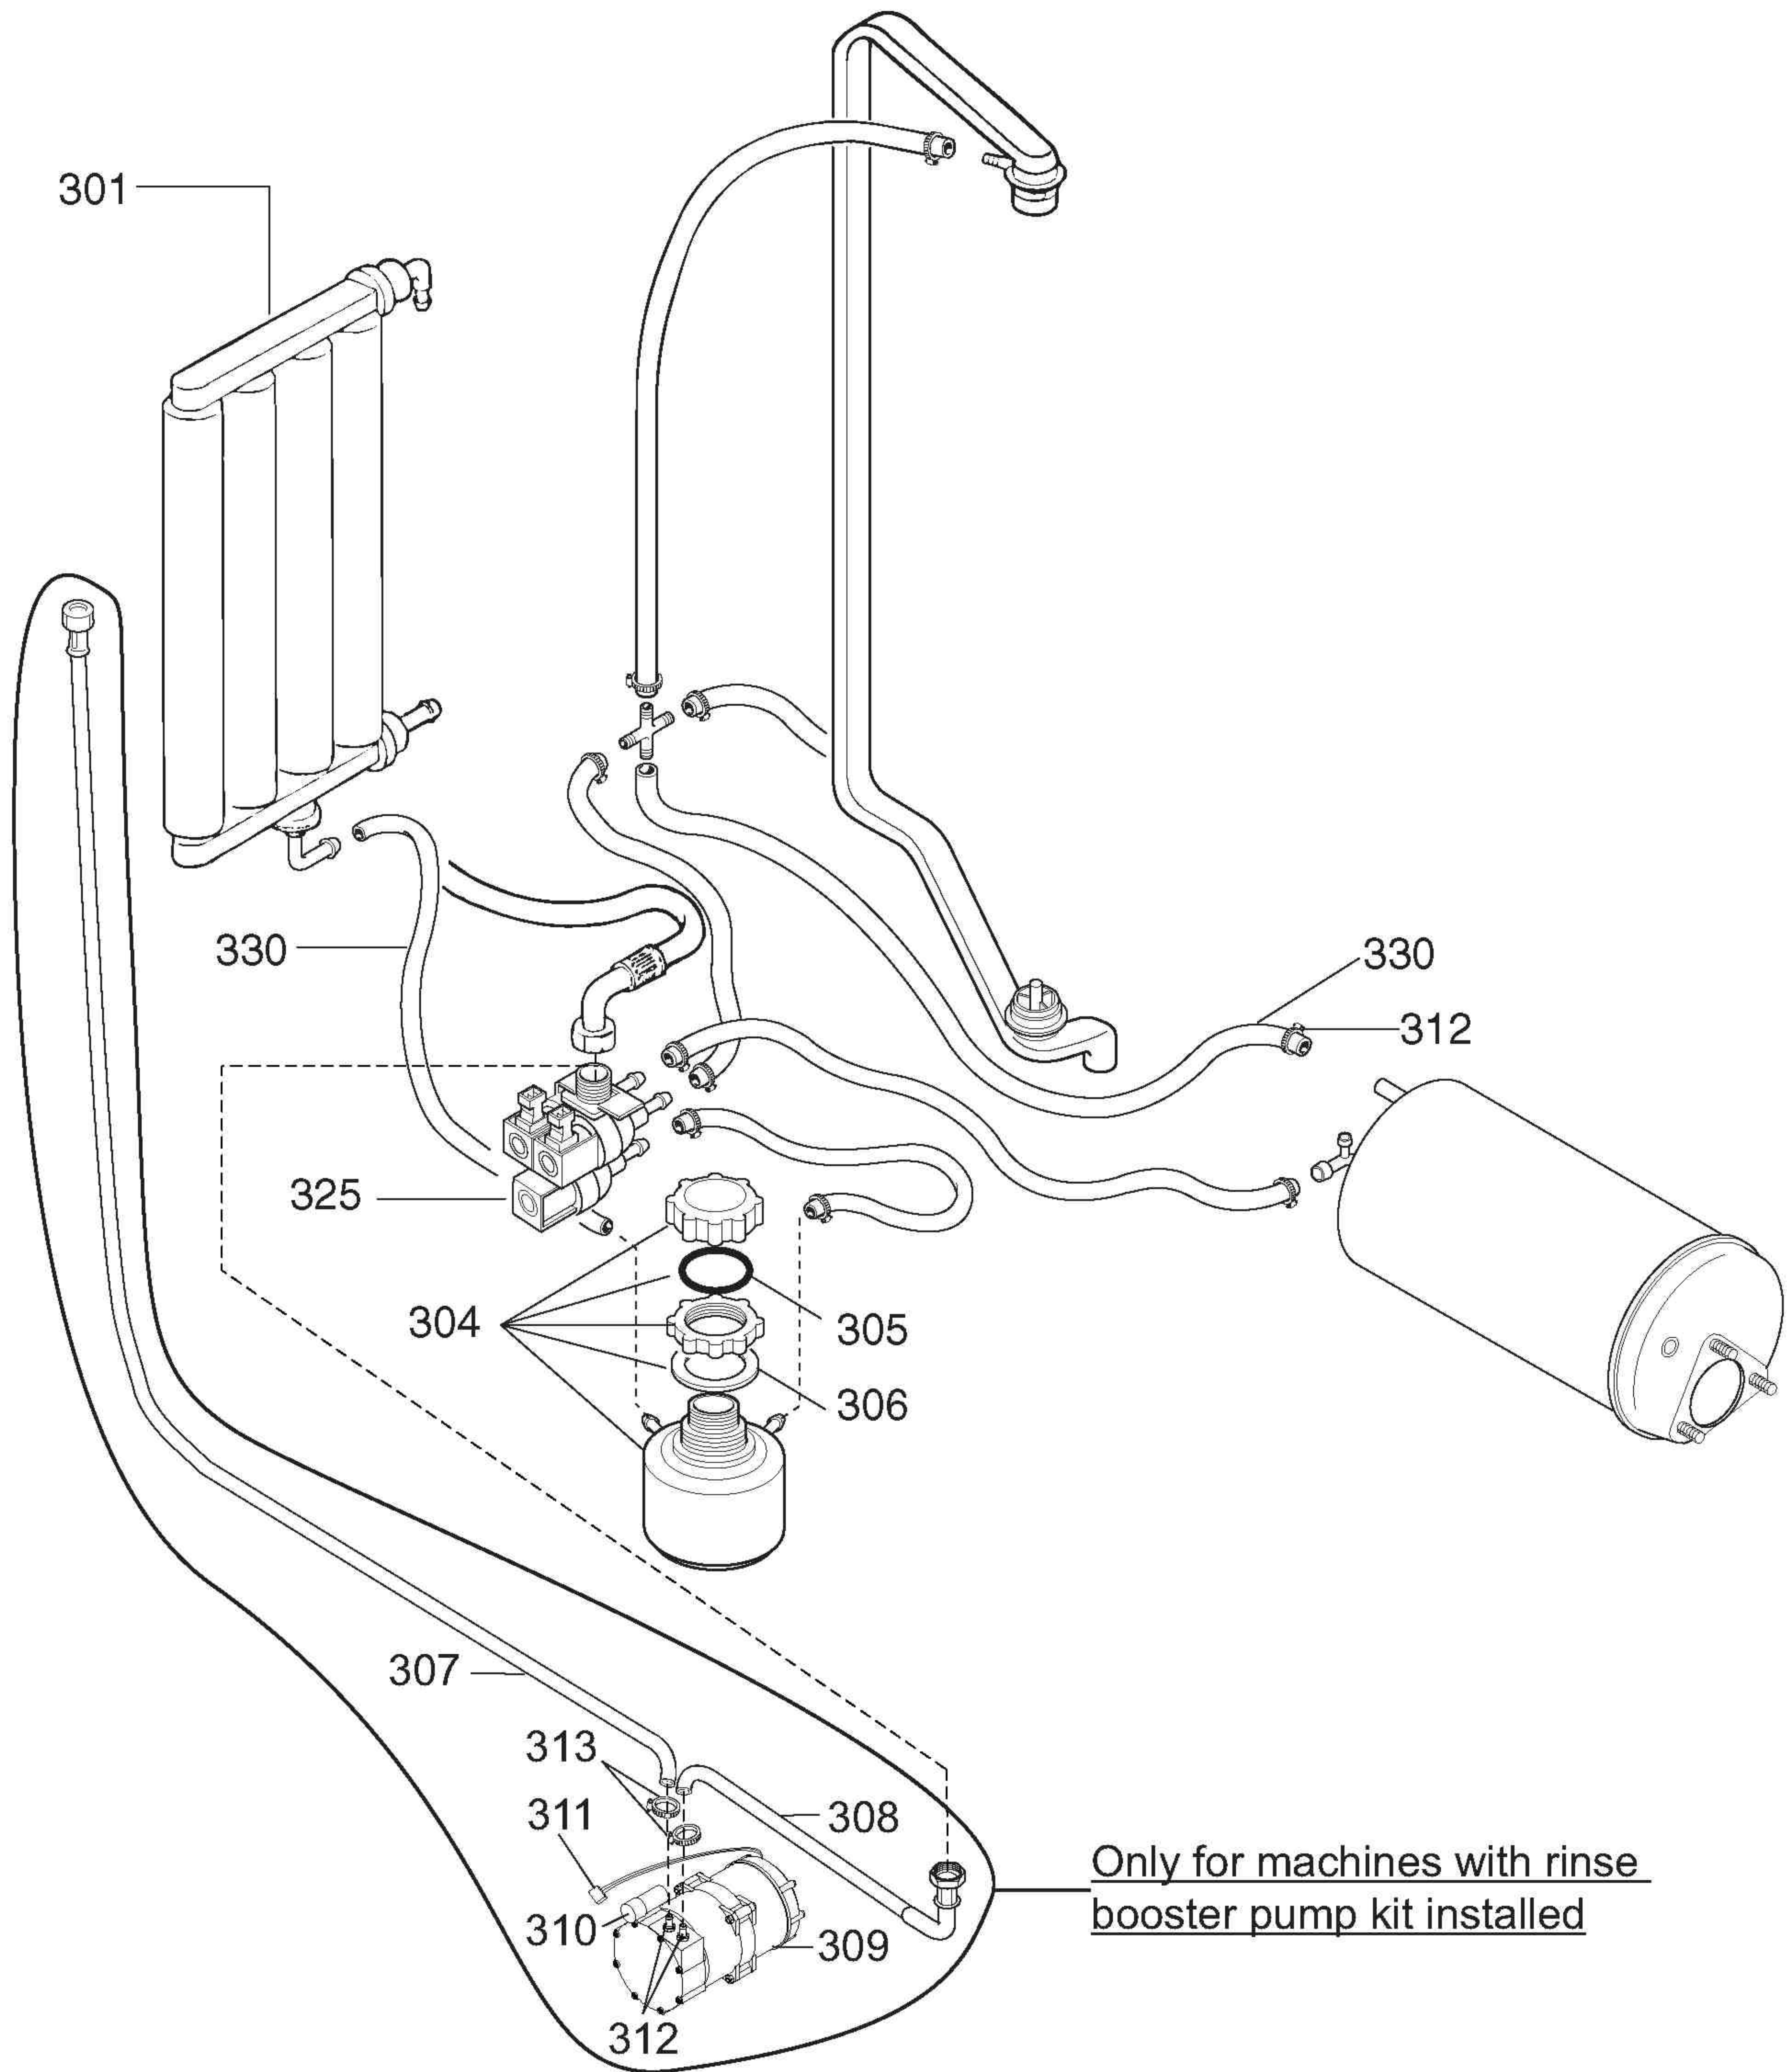

ill. 601801p2
Componenti idraulici / Hydraulic components