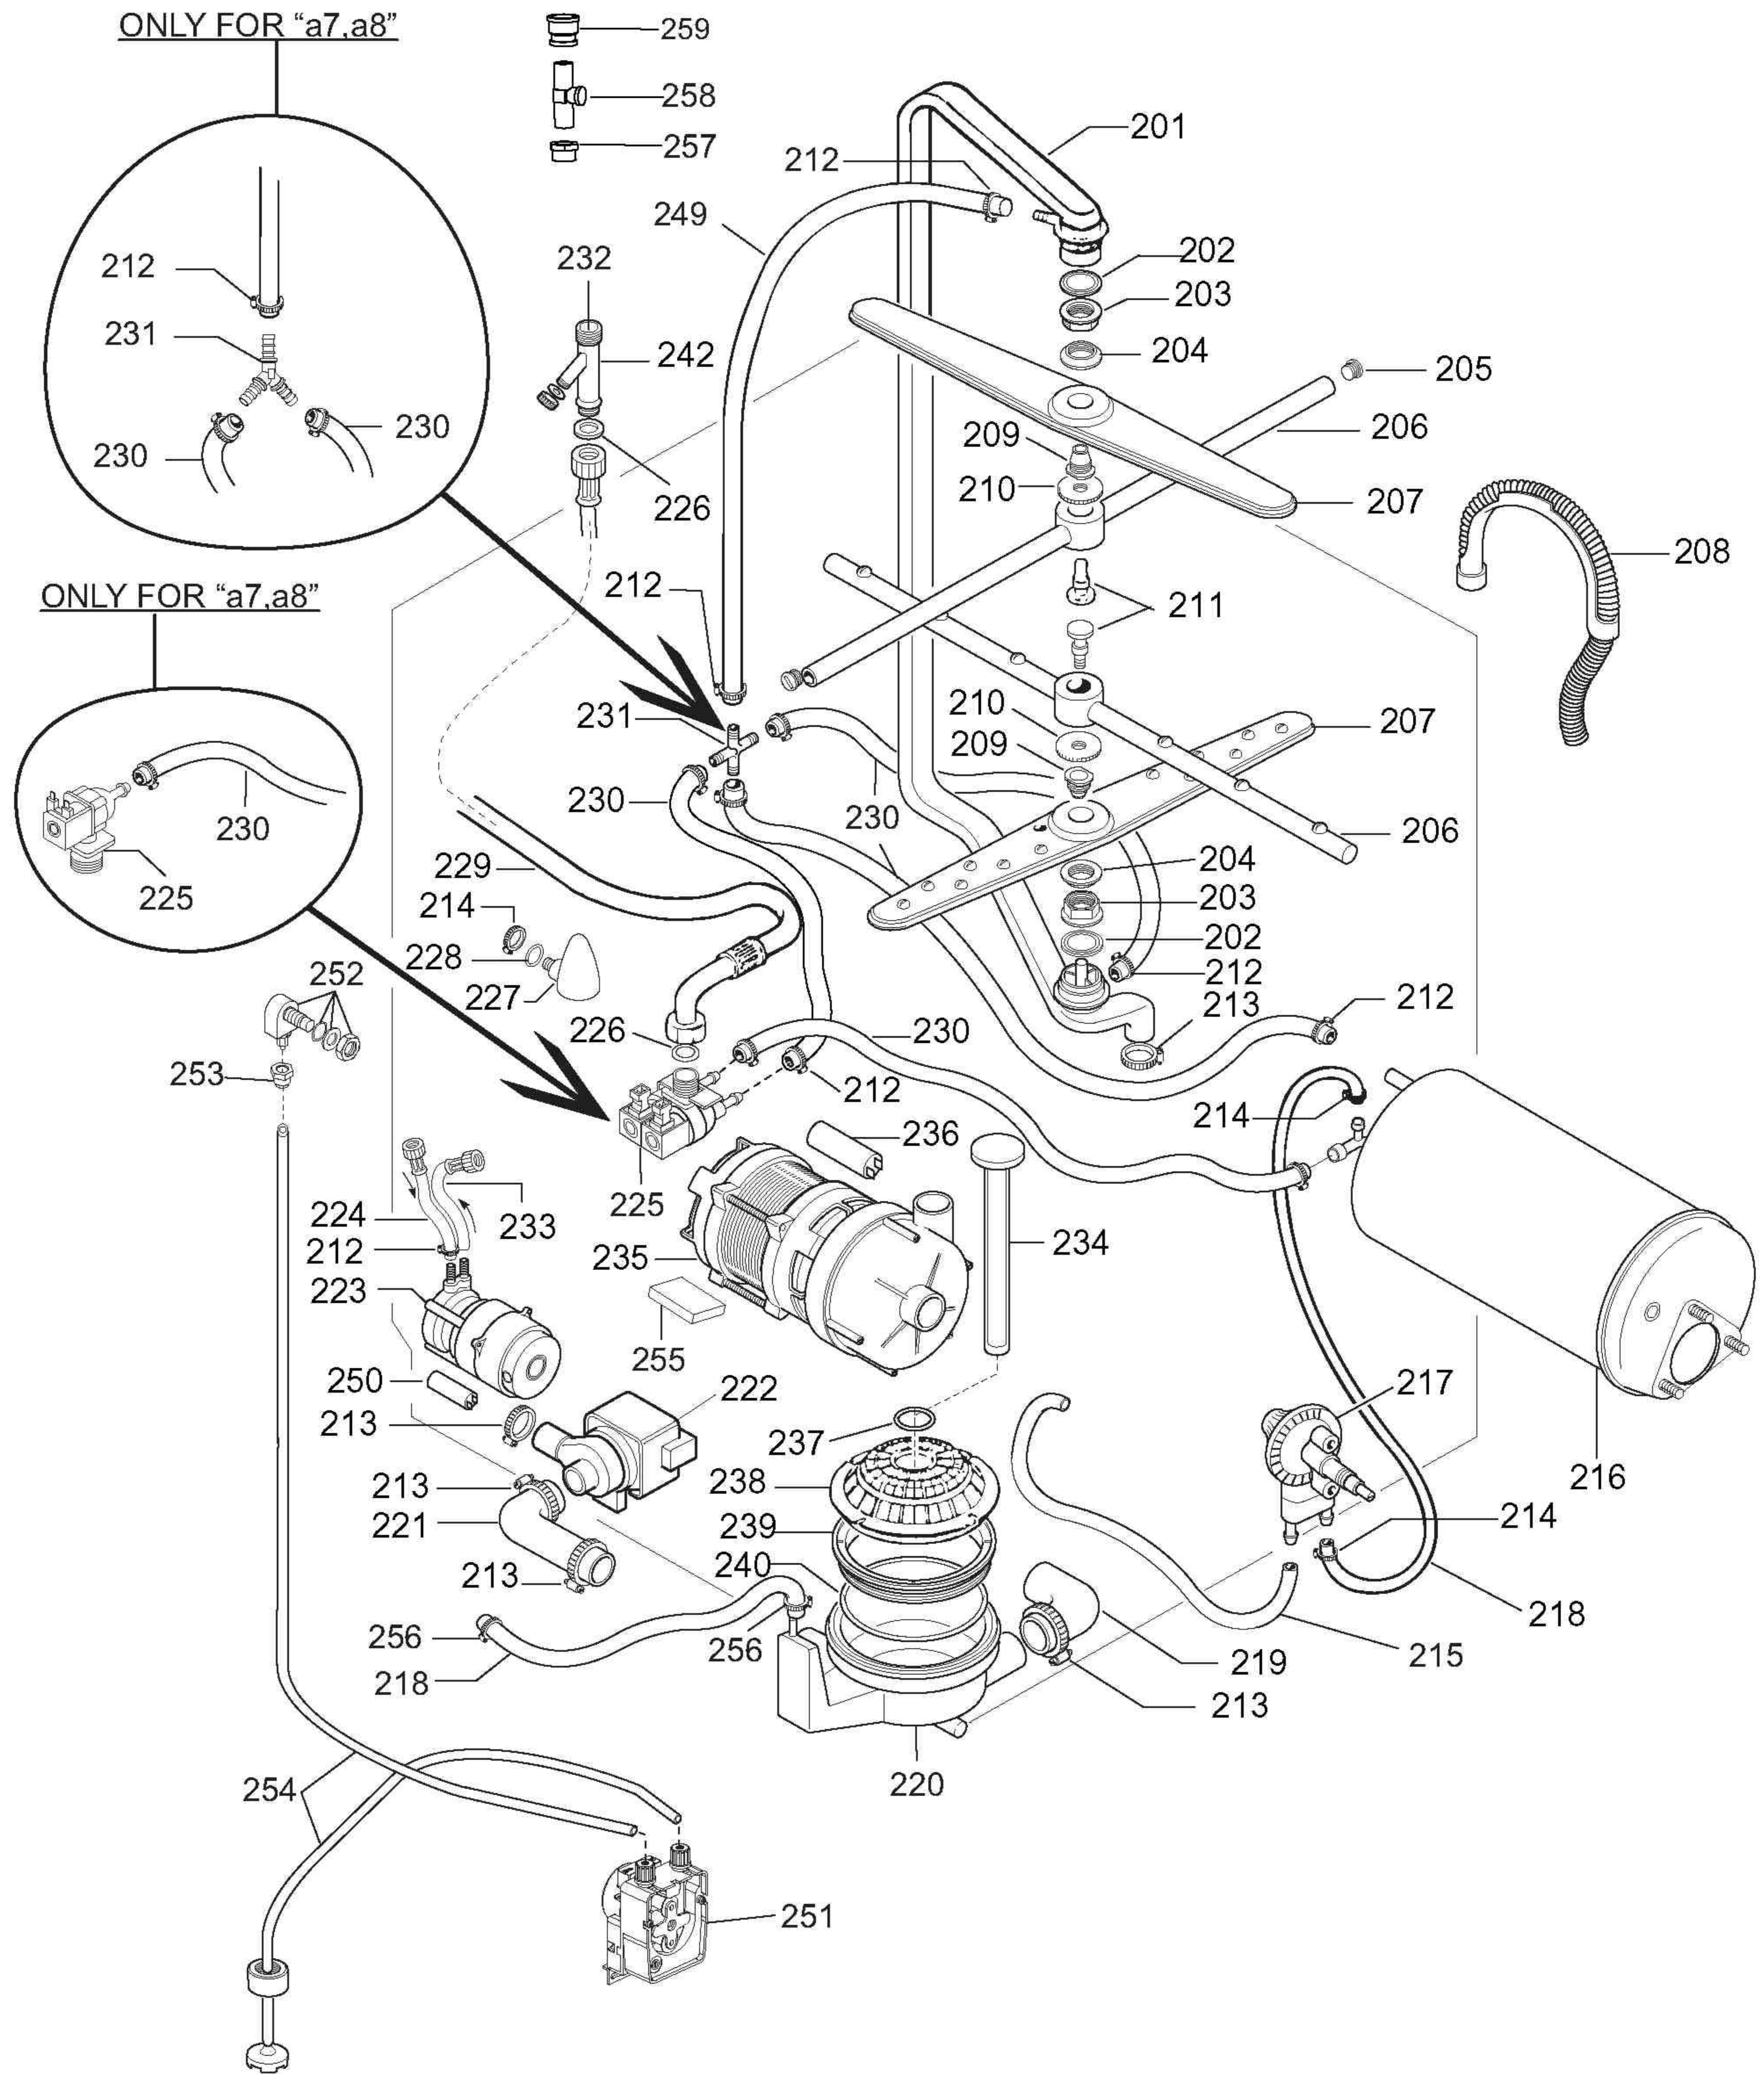

LAVATAZZINE GLASSWASHERS

LB1 / LB2 / GW1 / GW2 / WT1 / WT2 / NGW

Code	Type	Ref.	Code	Type	Ref.
402000	LB1	o	402061	WT2	d
402001	LB1WS	p	402062	LB2DPDI	v
402002	LB1WSDP	q	402063	LB2WSDPDI	z
402010	WT1WSDP	a	402064	LB2WSDPD	x
402015	WT2TOP60	n	402065	LB2TOP	y
402016	WT2DPDI	b1	402066	LB2/3DP	j
402017	WT2WSDPDI	b2	402067	WT2/3DPD	k
402018	LB1TOP	r	402070	NGW	a7
402019	WT2TOPDI	b3	402071	NGWDPDD	a8
402020	LB2WS	s	698200	GW1	a1
402021	LB2	t	698201	GW1WS	a2
402022	LB2WSDP	u	698206	GW2DPG	b4
402030	WT2WSDP	b	698207	GW2WSDPG	b5
402032	WT2WSDPD	m	698208	GW2G	a3
402035	WT2WS	c	698209	GW2WSG	a4
402041	WT1	e	698210	GW2WS	a5
402042	WT1WS	g	698211	GW2	a6
402043	WT1TOP	h			
402044	WT2TOP	f			
402046	WT1/3DP	i			
402047	WT2/3DP	l			

Pagina/ Page

Indice/ index

2	Vista generale / Main view
3	Componenti idraulici / Hydraulic components
4	Componenti idraulici / Hydraulic components
5	Componenti elettrici / Electrical components
6 - 10	Lista ricambi / Spare parts list

Marchio/ Brand: E
Paese/ Country: Tutti/ All

Da Ser.Nr./From Ser.nr.: /908

Page: 1

Ed. 2010-10

Doc. Nr.: **595666300**

ill. 601801p1
Vista generale / Main view

ill. 601801p2
Componenti idraulici / Hydraulic components

ill. 601801p3
Componenti idraulici / Hydraulic components

ill. 601801p4
Componenti elettrici / Electrical components

**LAVABICCHIERI e TAZZINE per BAR
GLASS and CUP-WASHER for BARS**

WT 1 / WT 2 / WT2N

Code	Type	Ref.
402010	WT1	a
402030	WT2	b
402032	WT2WSDPD	m
402035	WT2WS	c
402041	WT1	e
402042	WT1WS	g
402043	WT1TPO	h
402044	WT2TOP	f
402050	WT2AUS	d
402046	WT1CHCNOWS	i
402047	WT2CHCNOWS	l