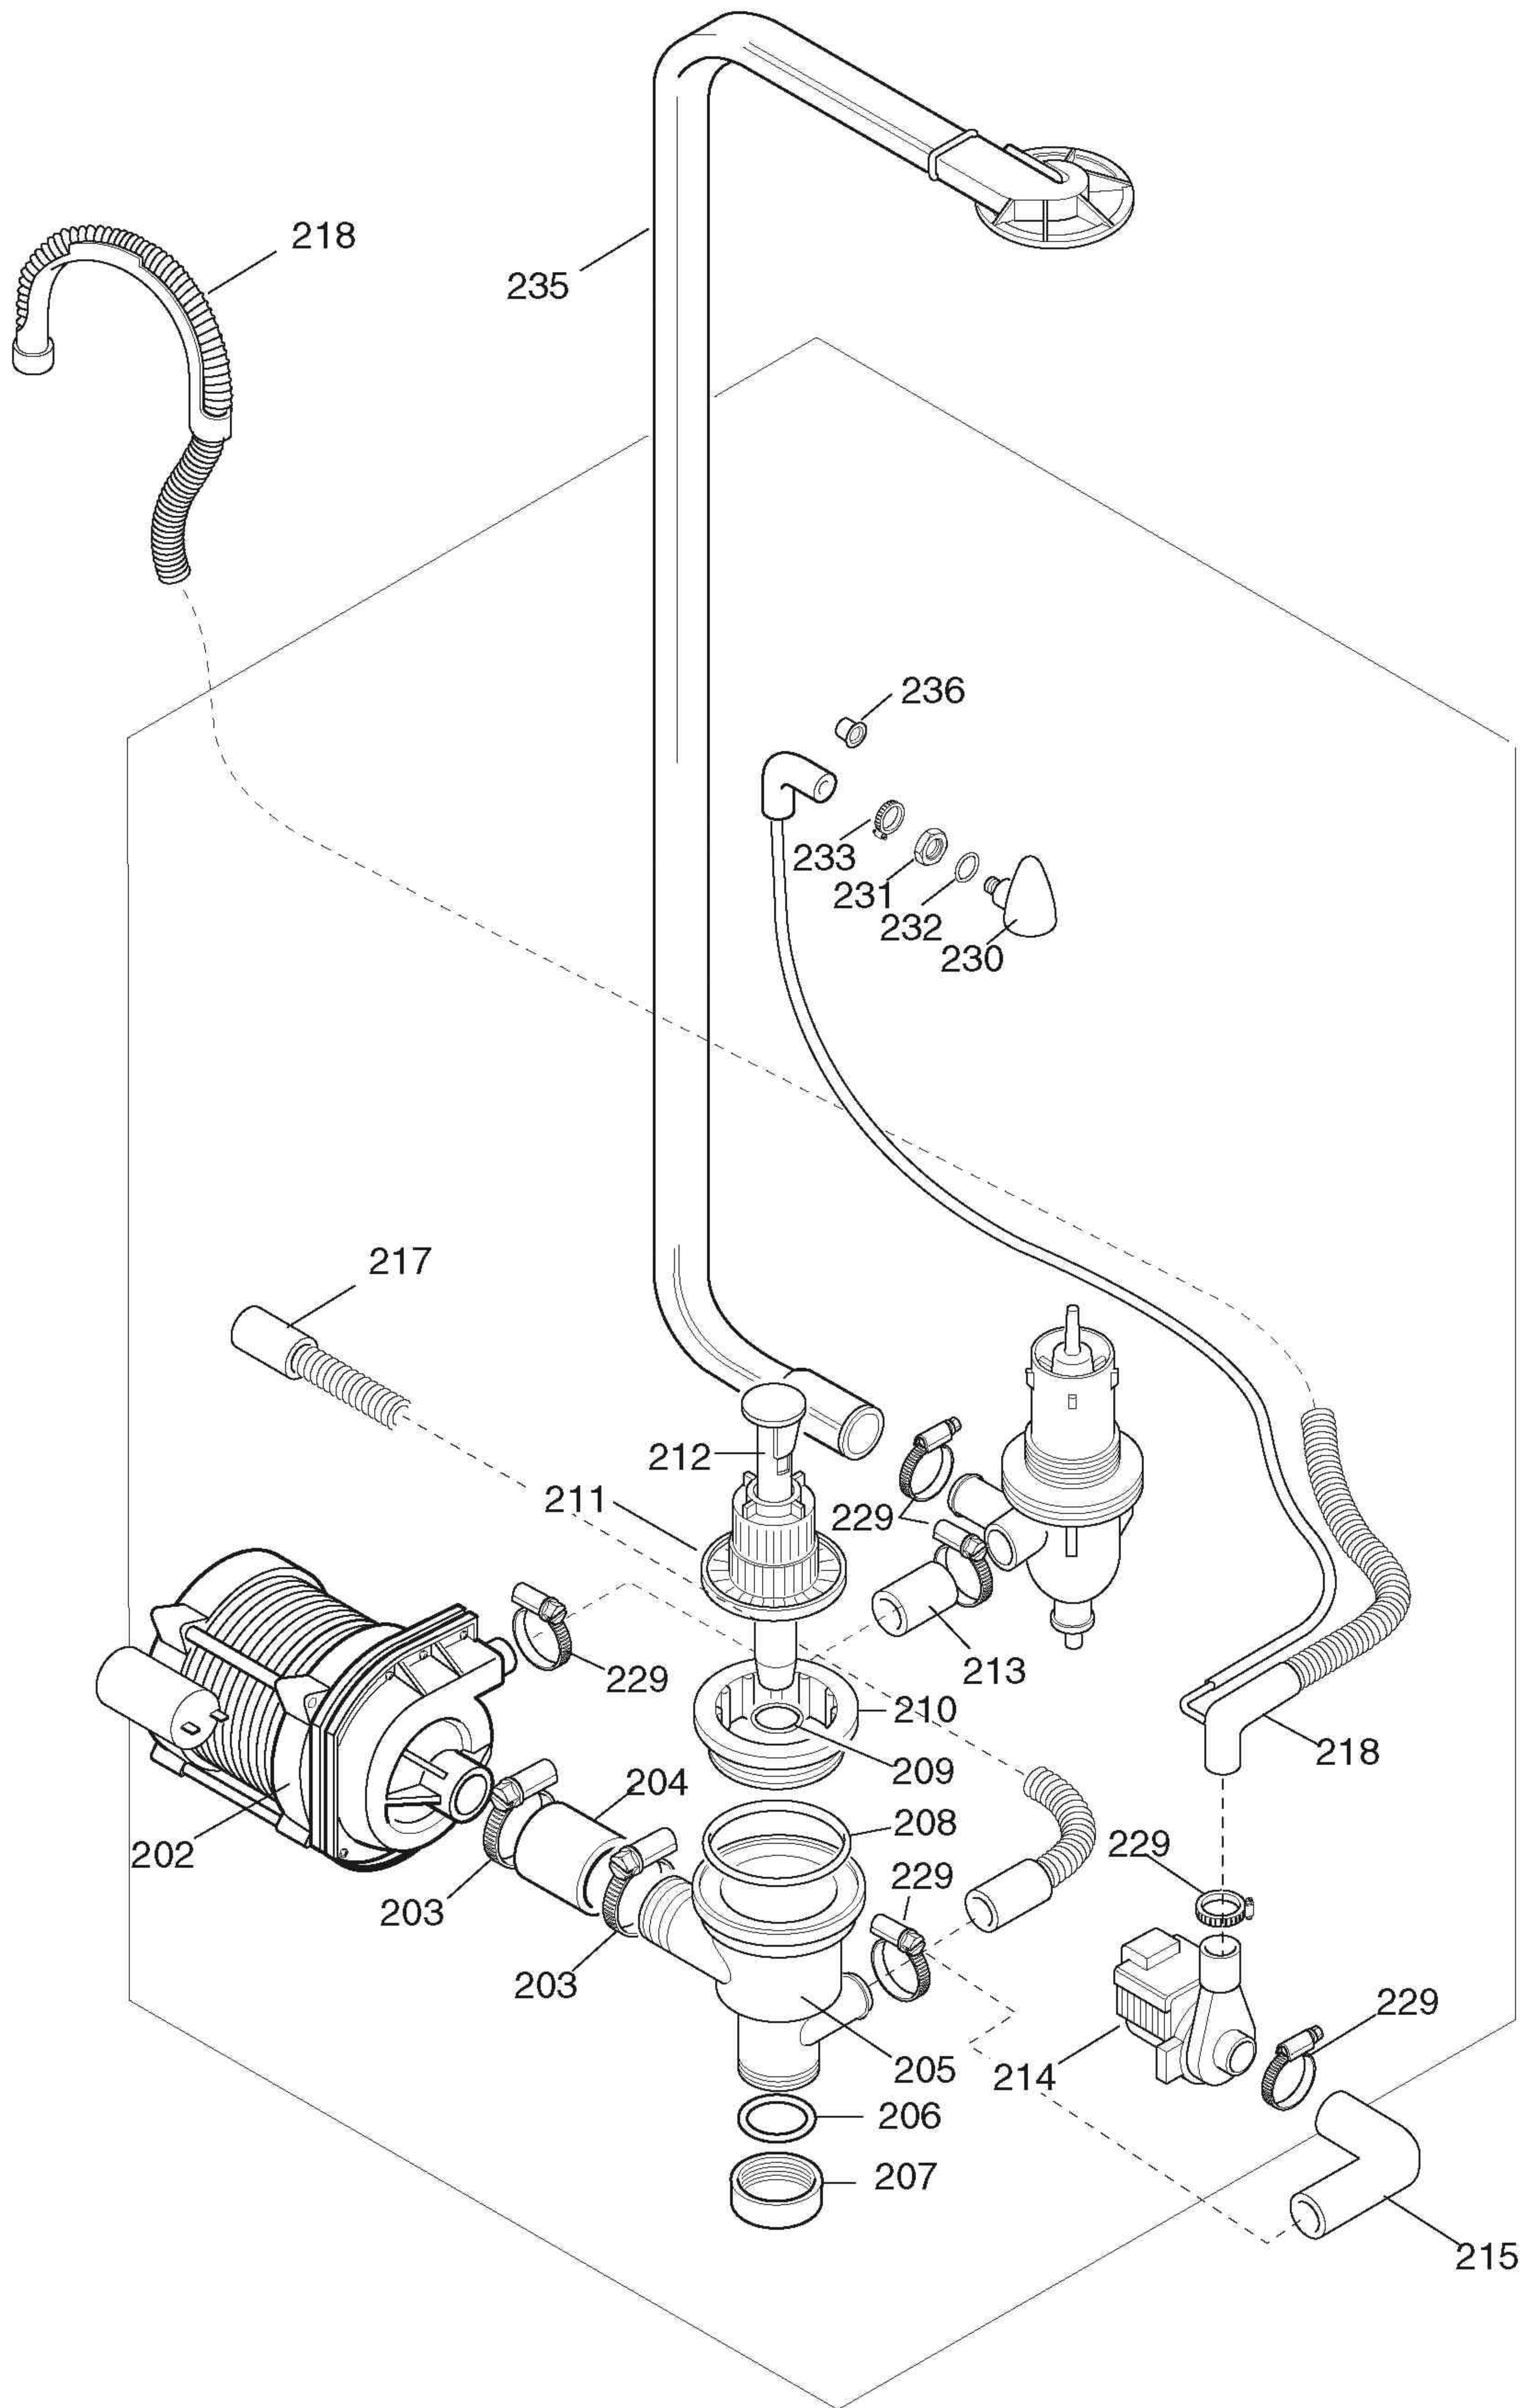

**LAVASTOVIGLIE SOTTOTAVOLO
UNDERCOUNTER DISHWASHER**

LB5G / / WT4G

| Code | Type | Ref. | Pagina/ Page |
|--------------------|--------|------|-----------------|
| ATMOSFERICA | | | |
| 400018 | WT4DG | b | 2 3 4 5 |
| 400119 | LB5DPG | d | 2 3 4 5 |

Pagina/ Page

Indice/ index

| | |
|-------|--|
| 2 | Vista generale / Main view |
| 3 | Componenti idraulici / Hydraulic components |
| 4 | Circuito idraulico / Hydraulic circuit |
| 5 | Componenti elettrici / Electrical components |
| 6 - 9 | Lista ricambi / Spare parts list |

Marchio/ Brand: Z - E
Paese/ Country: GB

ill. 612002p2
Vista generale / Main view

ill. 611002p3
Componenti idraulici / Hydraulic components

ил. 611002p4
Circuito idraulico / Hydraulic circuit

* Cablaggio/Wiring hardness: 590