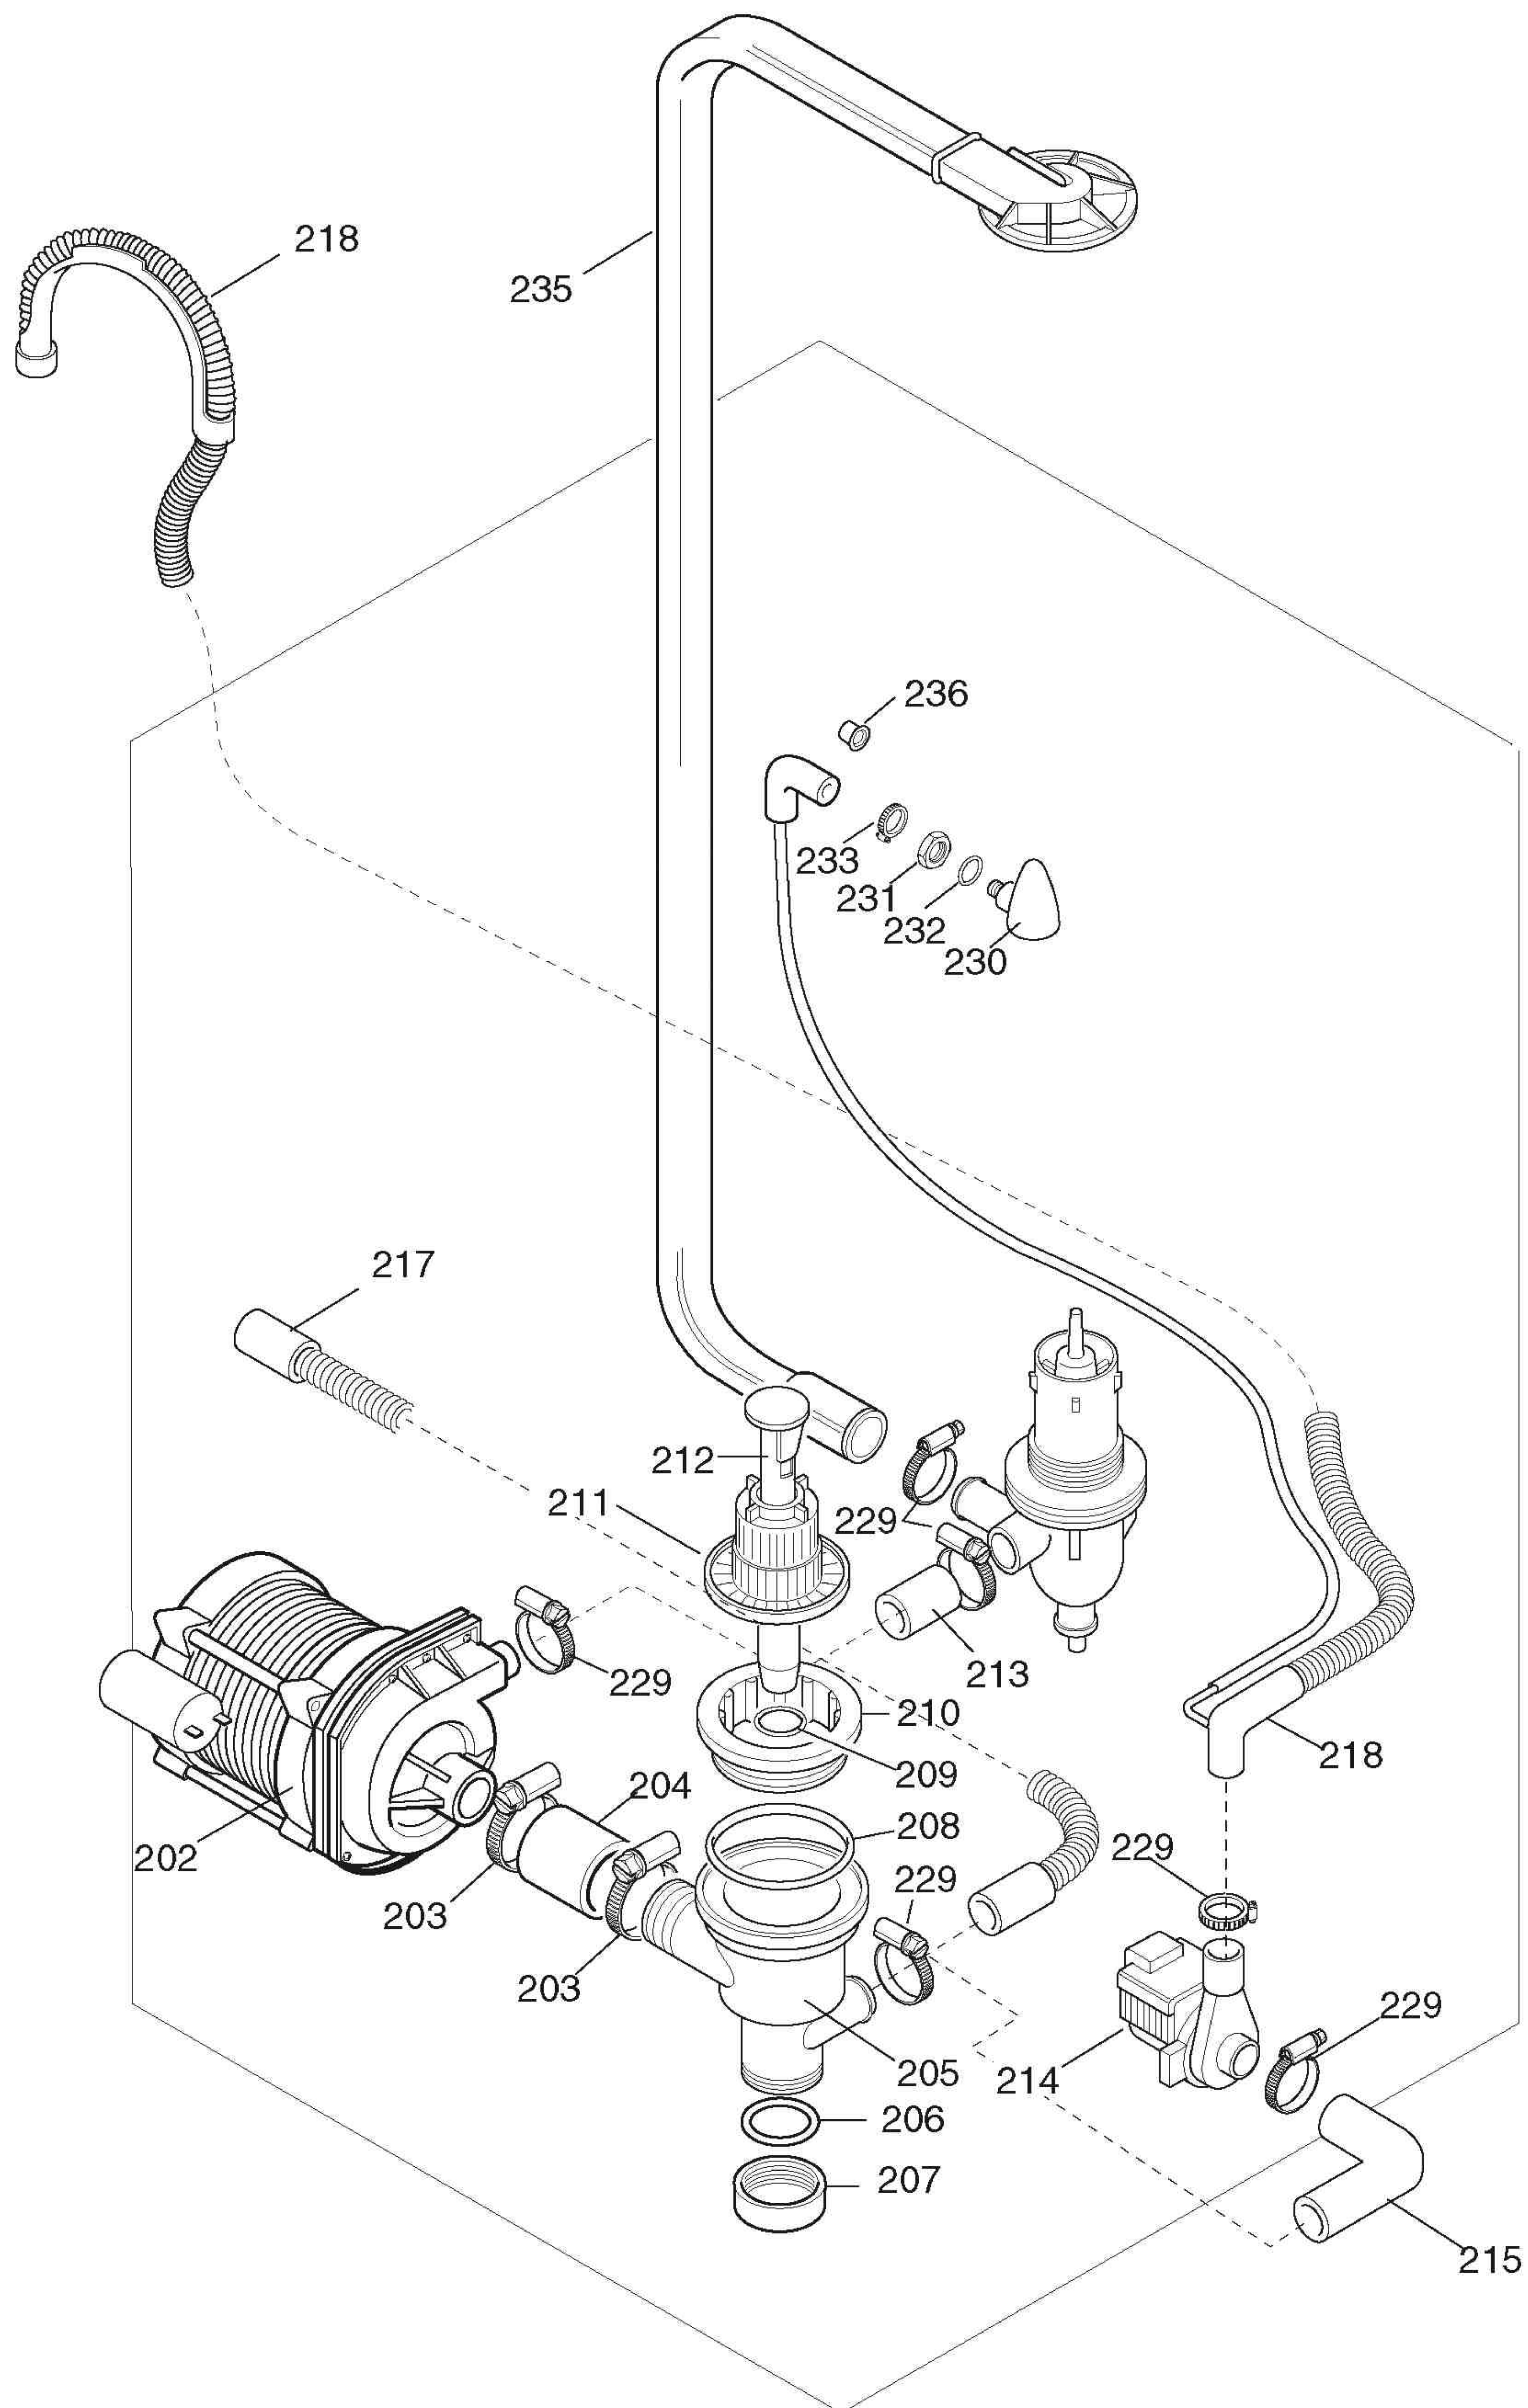

**LAVASTOVIGLIE SOTTOTAVOLO
UNDERCOUNTER DISHWASHER**

LB5G / / WT4G

Code	Type	Ref.	Pagina/ Page
ATMOSFERICA			
400018	WT4DG	b	2 3 4 5
400119	LB5DPG	d	2 3 4 5

Pagina/ Page

Indice/ index

2	Vista generale / Main view
3	Componenti idraulici / Hydraulic components
4	Circuito idraulico / Hydraulic circuit
5	Componenti elettrici / Electrical components
6 - 9	Lista ricambi / Spare parts list

Marchio/ Brand: Z - E
Paese/ Country: GB

ill. 612002p2
Vista generale / Main view

ill. 611002p3
Componenti idraulici / Hydraulic components

ill. 611002p4
Circuito idraulico / Hydraulic circuit

ill. 611002p5
Componenti elettrici / Electrical components