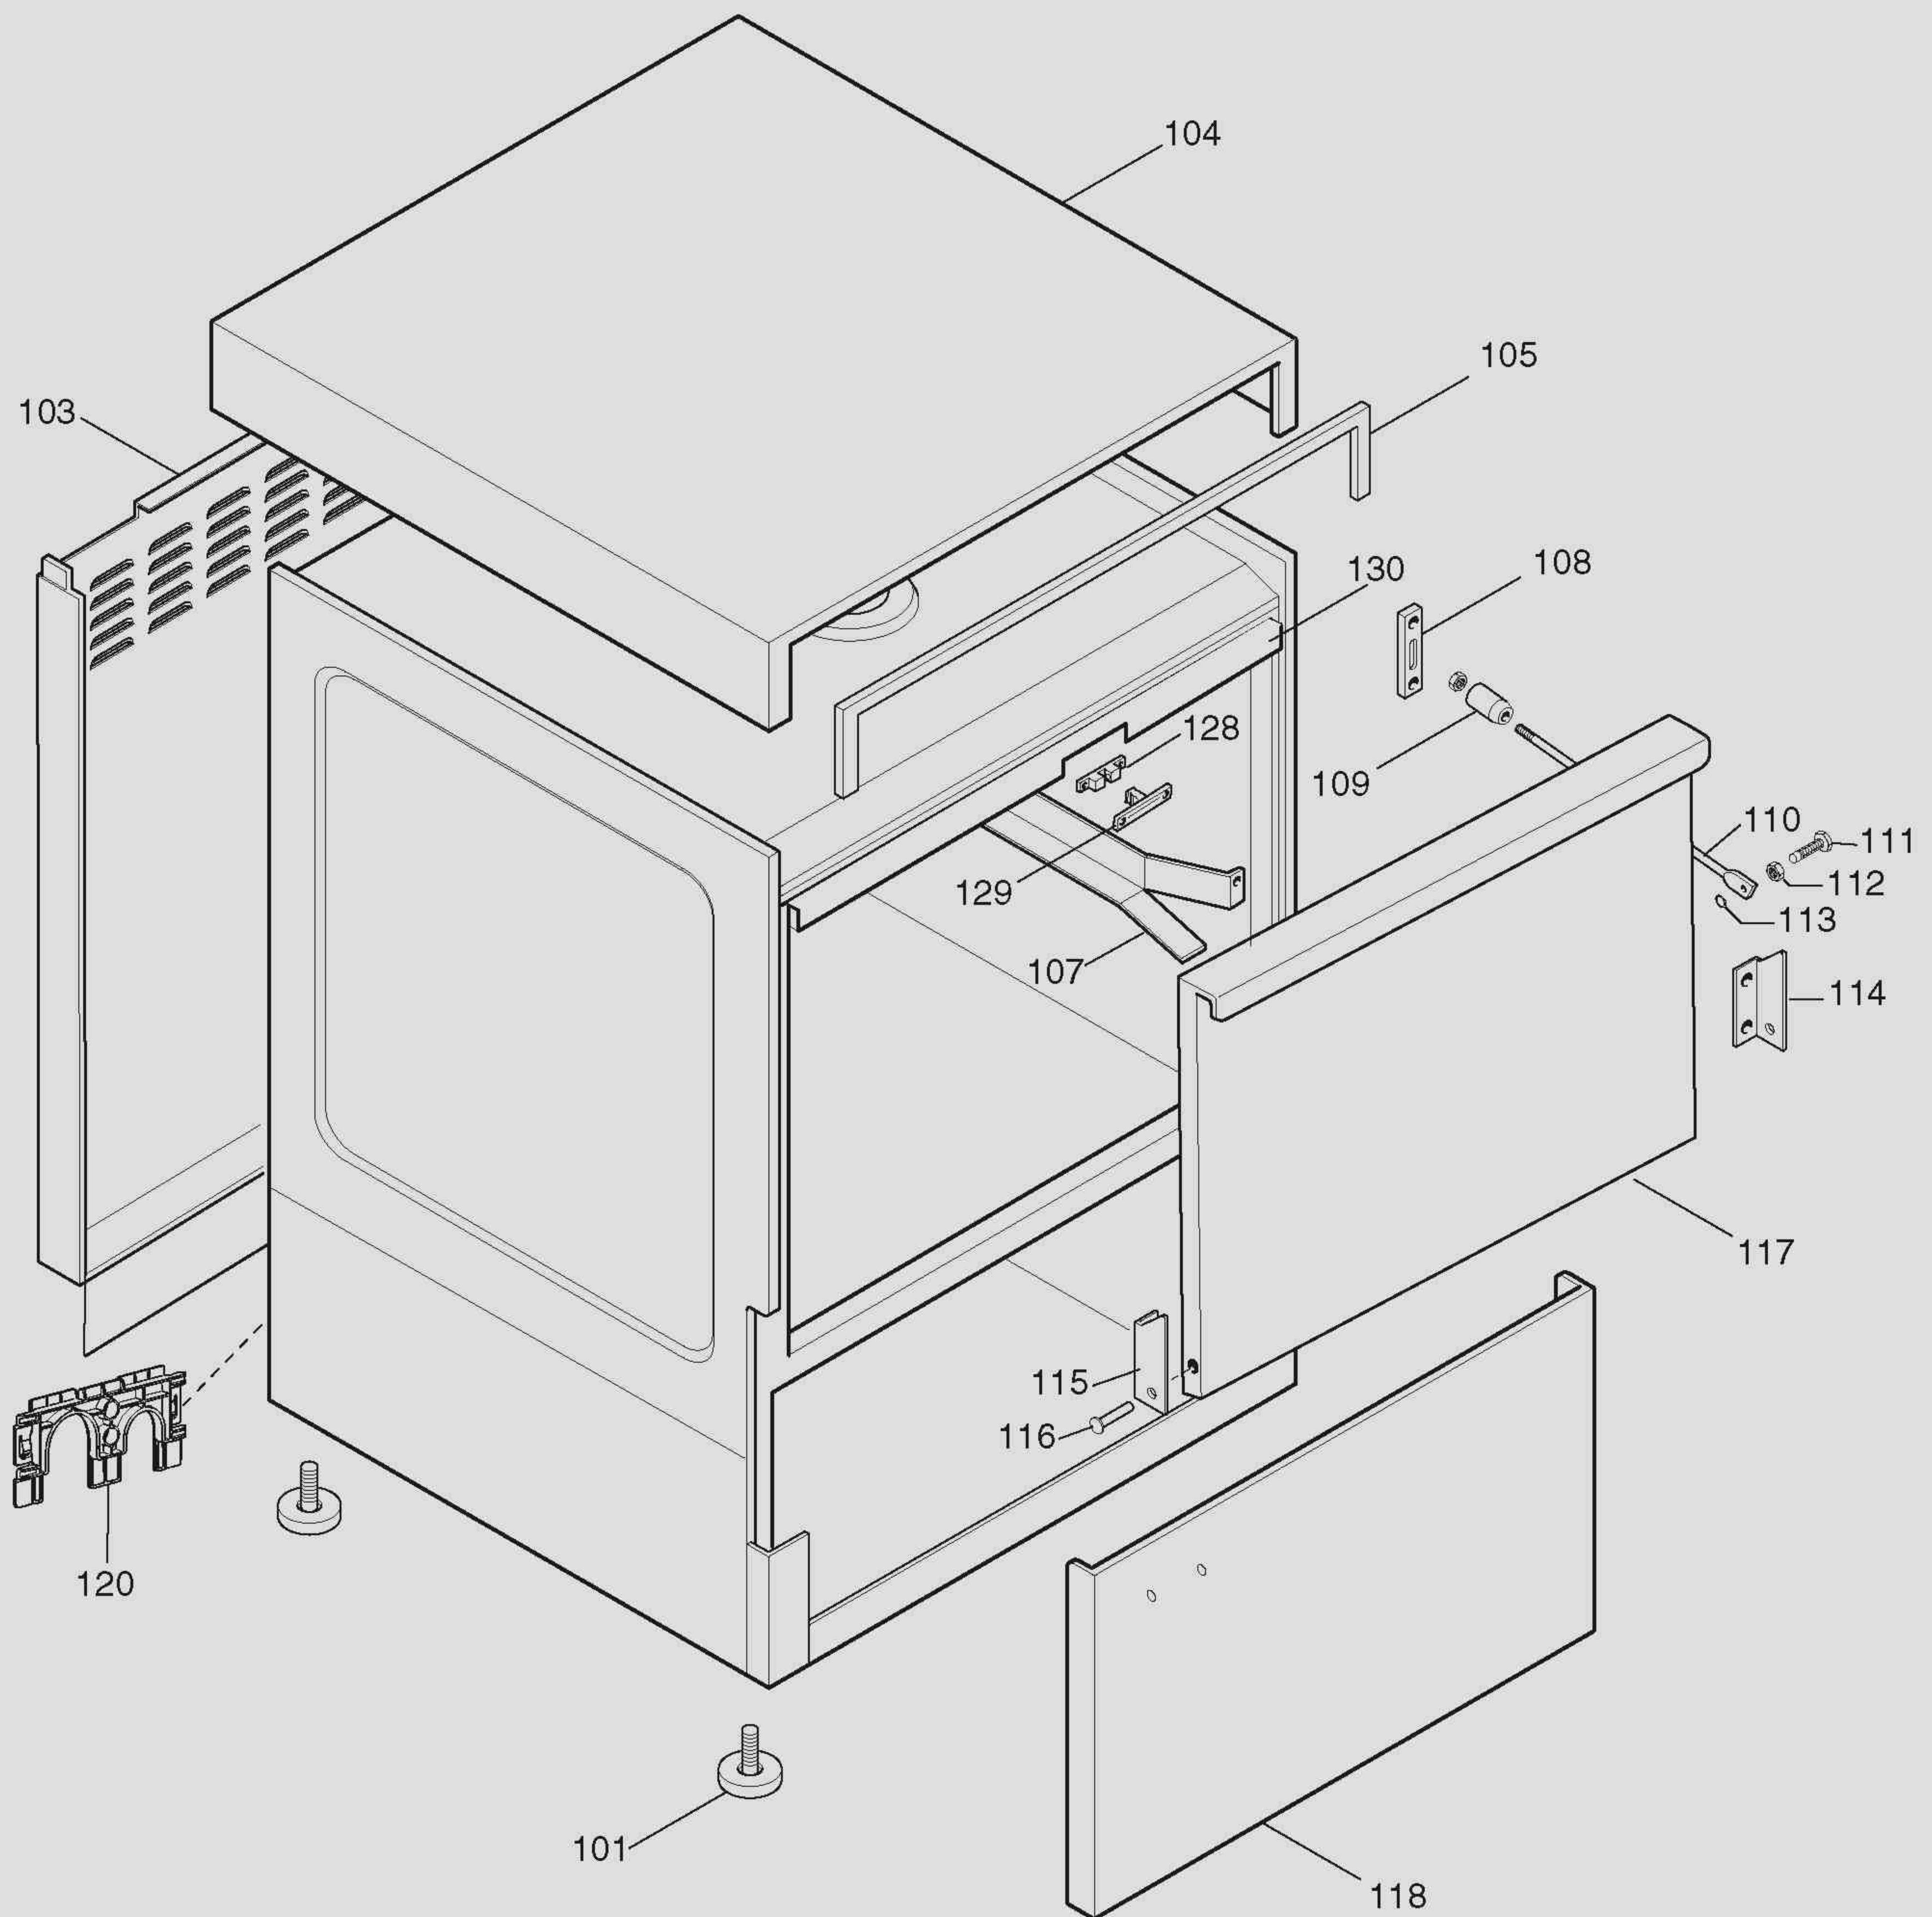

**LAVASTOVIGLIE SOTTOTAVOLO
UNDERCOUNTER DISHWASHER**

LB5G / / WT4G

Code	Type	Ref.	Pagina/ Page
ATMOSFERICA			
400018	WT4DG	b	2 3 4 5
400119	LB5DPG	d	2 3 4 5

Pagina/ Page

Indice/ index

2	Vista generale / Main view
3	Componenti idraulici / Hydraulic components
4	Circuito idraulico / Hydraulic circuit
5	Componenti elettrici / Electrical components
6 - 9	Lista ricambi / Spare parts list

Marchio/ Brand: Z - E
Paese/ Country: GB

ill. 612002p2
Vista generale / Main view

ill. 611002p3
Componenti idraulici / Hydraulic components

ill. 611002p4
Circuito idraulico / Hydraulic circuit

ill. 611002p5
Componenti elettrici / Electrical components