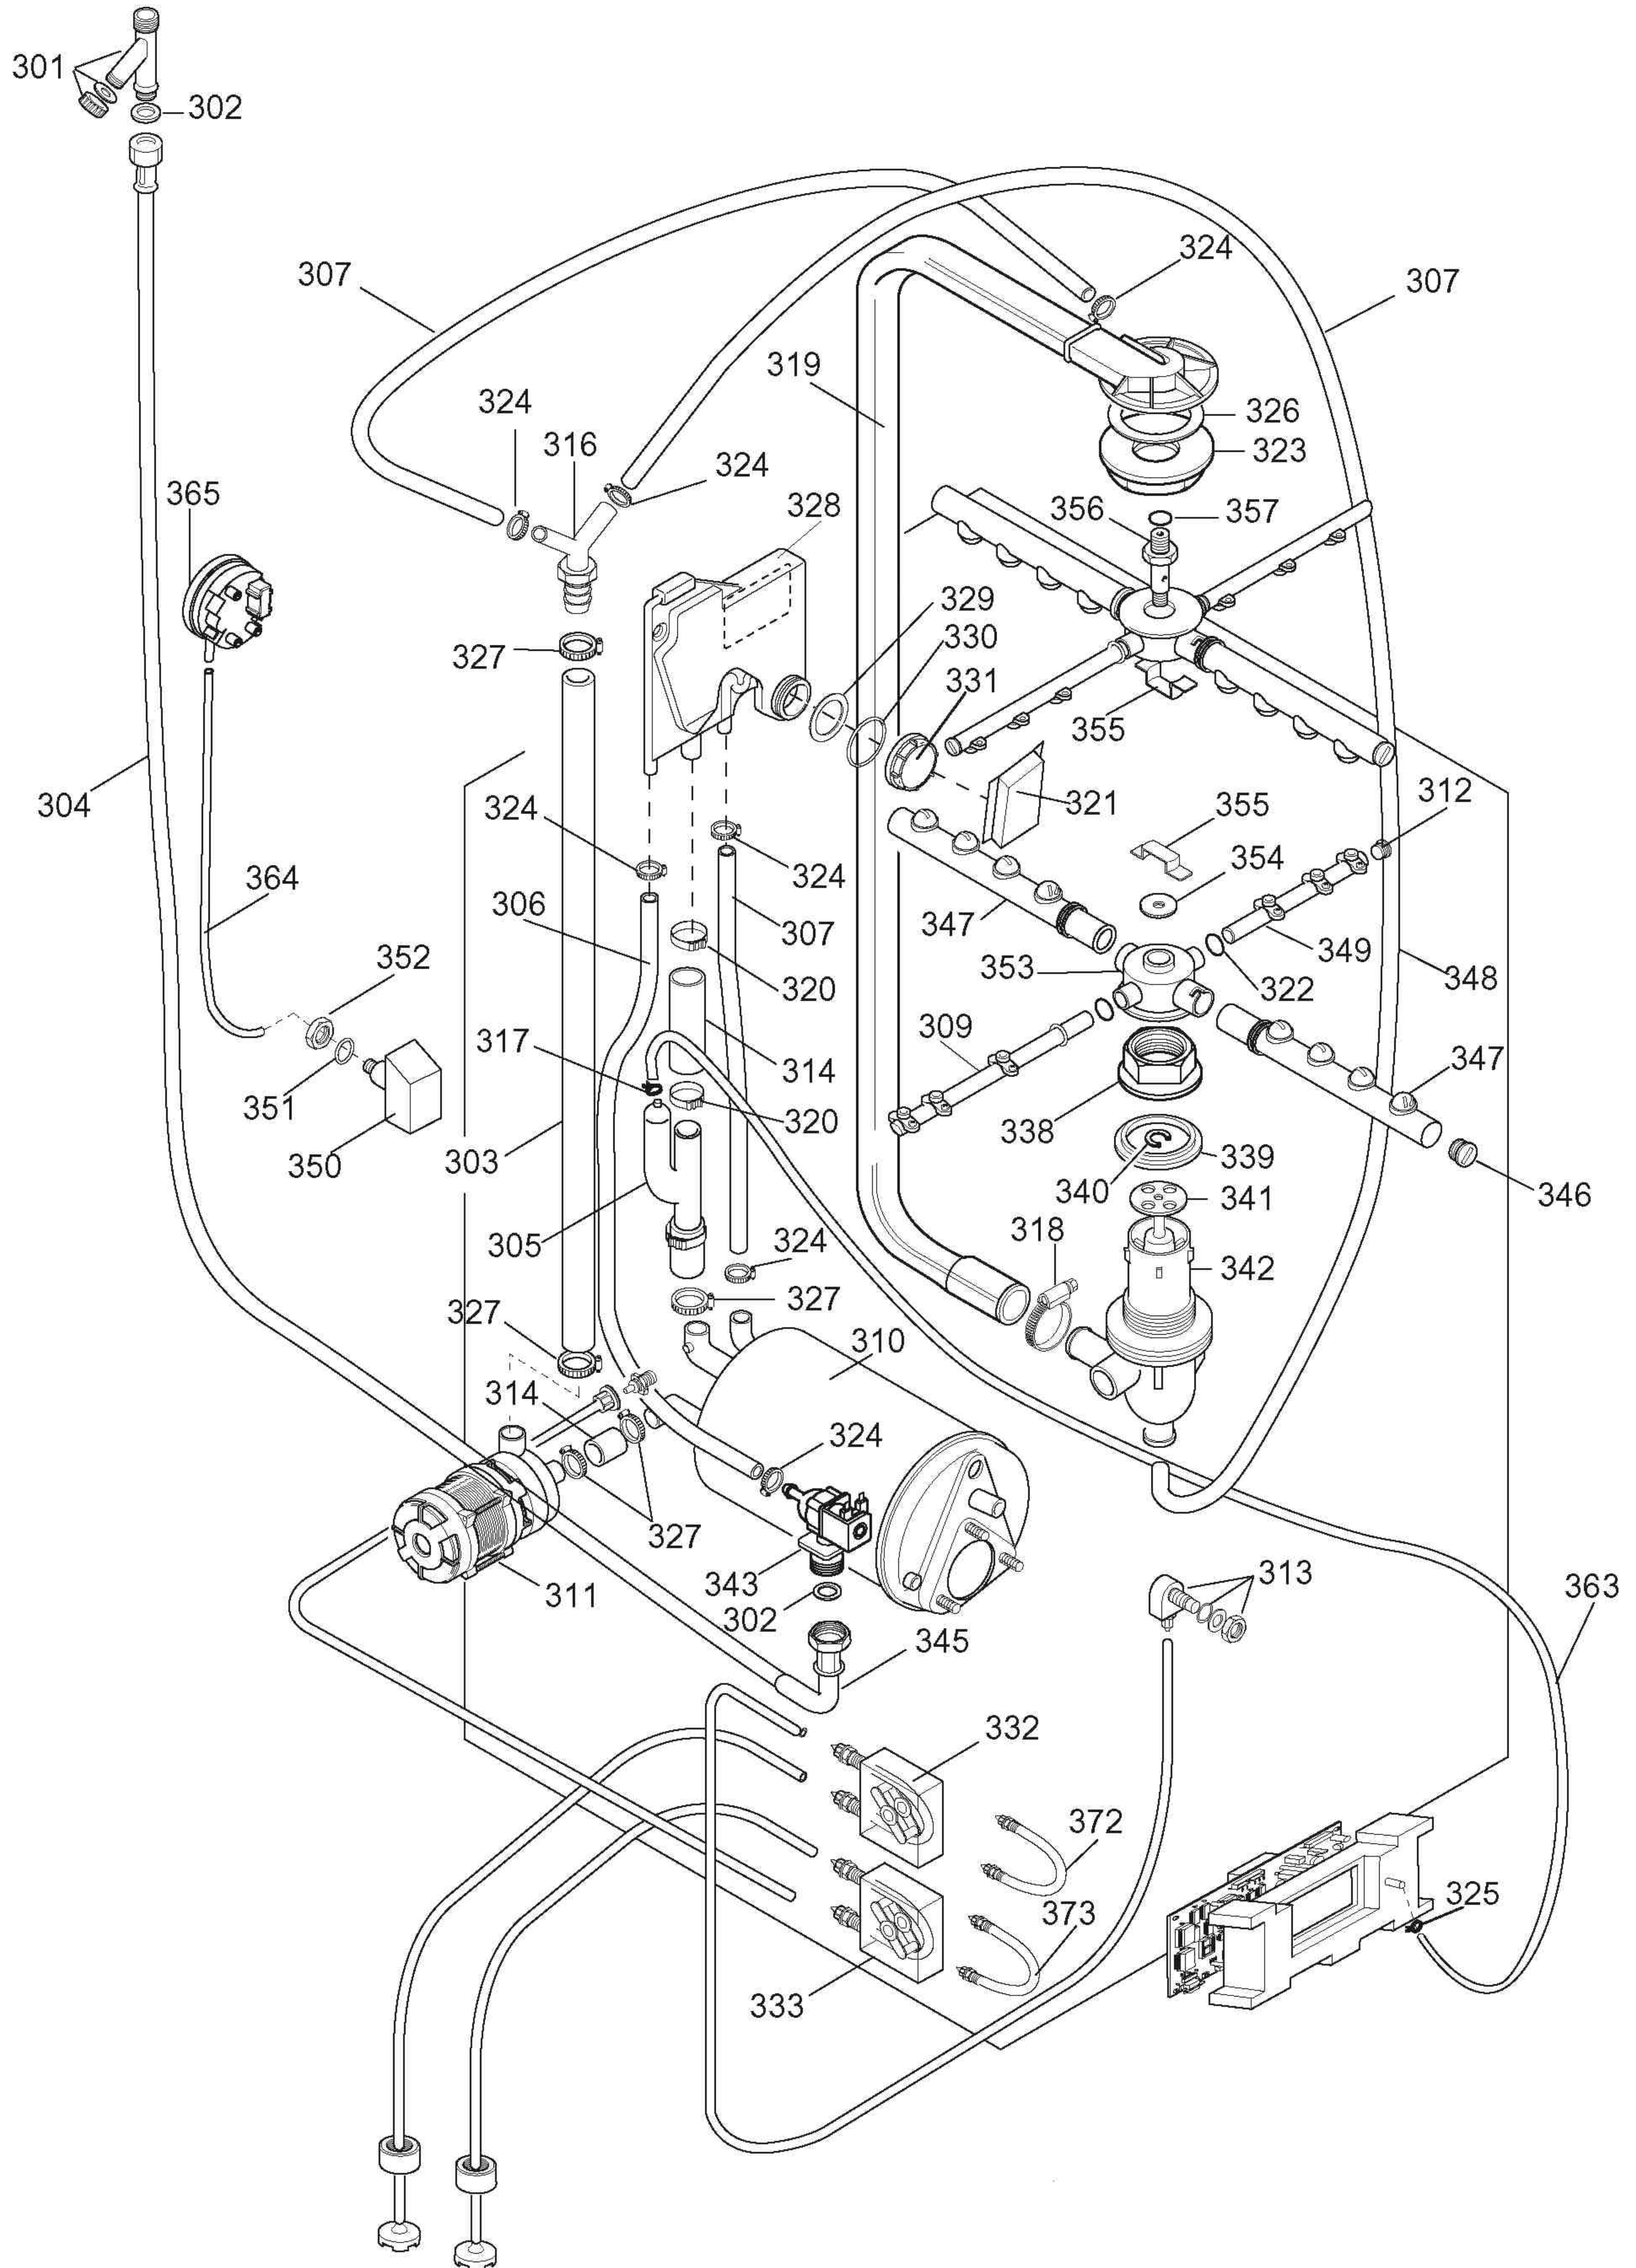

**LAVASTOVIGLIE SOTTOTAVOLO
UNDERCOUNTER DISHWASHER**

LB5G / / WT4G

| Code | Type | Ref. | Pagina/ Page |
|--------------------|--------|------|-----------------|
| ATMOSFERICA | | | |
| 400018 | WT4DG | b | 2 3 4 5 |
| 400119 | LB5DPG | d | 2 3 4 5 |

Pagina/ Page

Indice/ index

| | |
|-------|--|
| 2 | Vista generale / Main view |
| 3 | Componenti idraulici / Hydraulic components |
| 4 | Circuito idraulico / Hydraulic circuit |
| 5 | Componenti elettrici / Electrical components |
| 6 - 9 | Lista ricambi / Spare parts list |

Marchio/ Brand: Z - E
Paese/ Country: GB

ill. 612002p2
Vista generale / Main view

ill. 611002p3
Componenti idraulici / Hydraulic components

ил. 611002p4
Circuito idraulico / Hydraulic circuit

* Cablaggio/Wiring hardness: 590