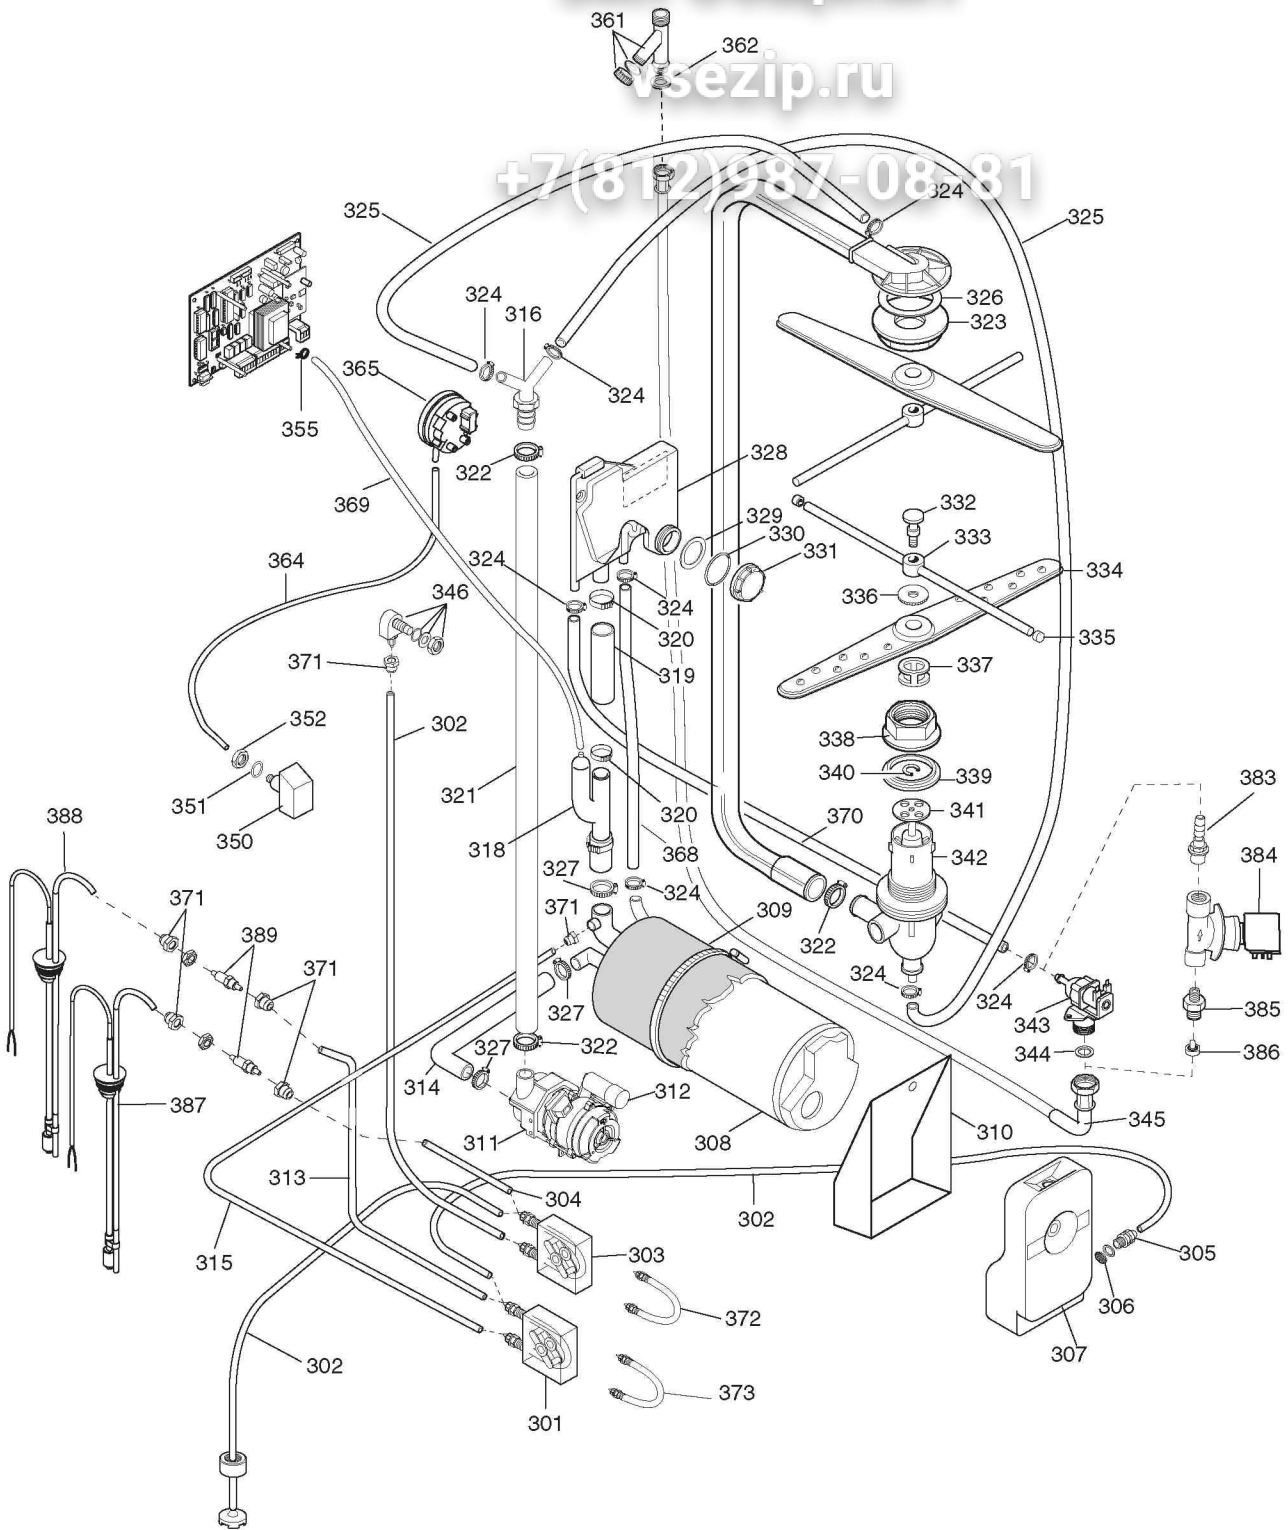

ill. 611003p3
Componenti idraulici / Hydraulic components