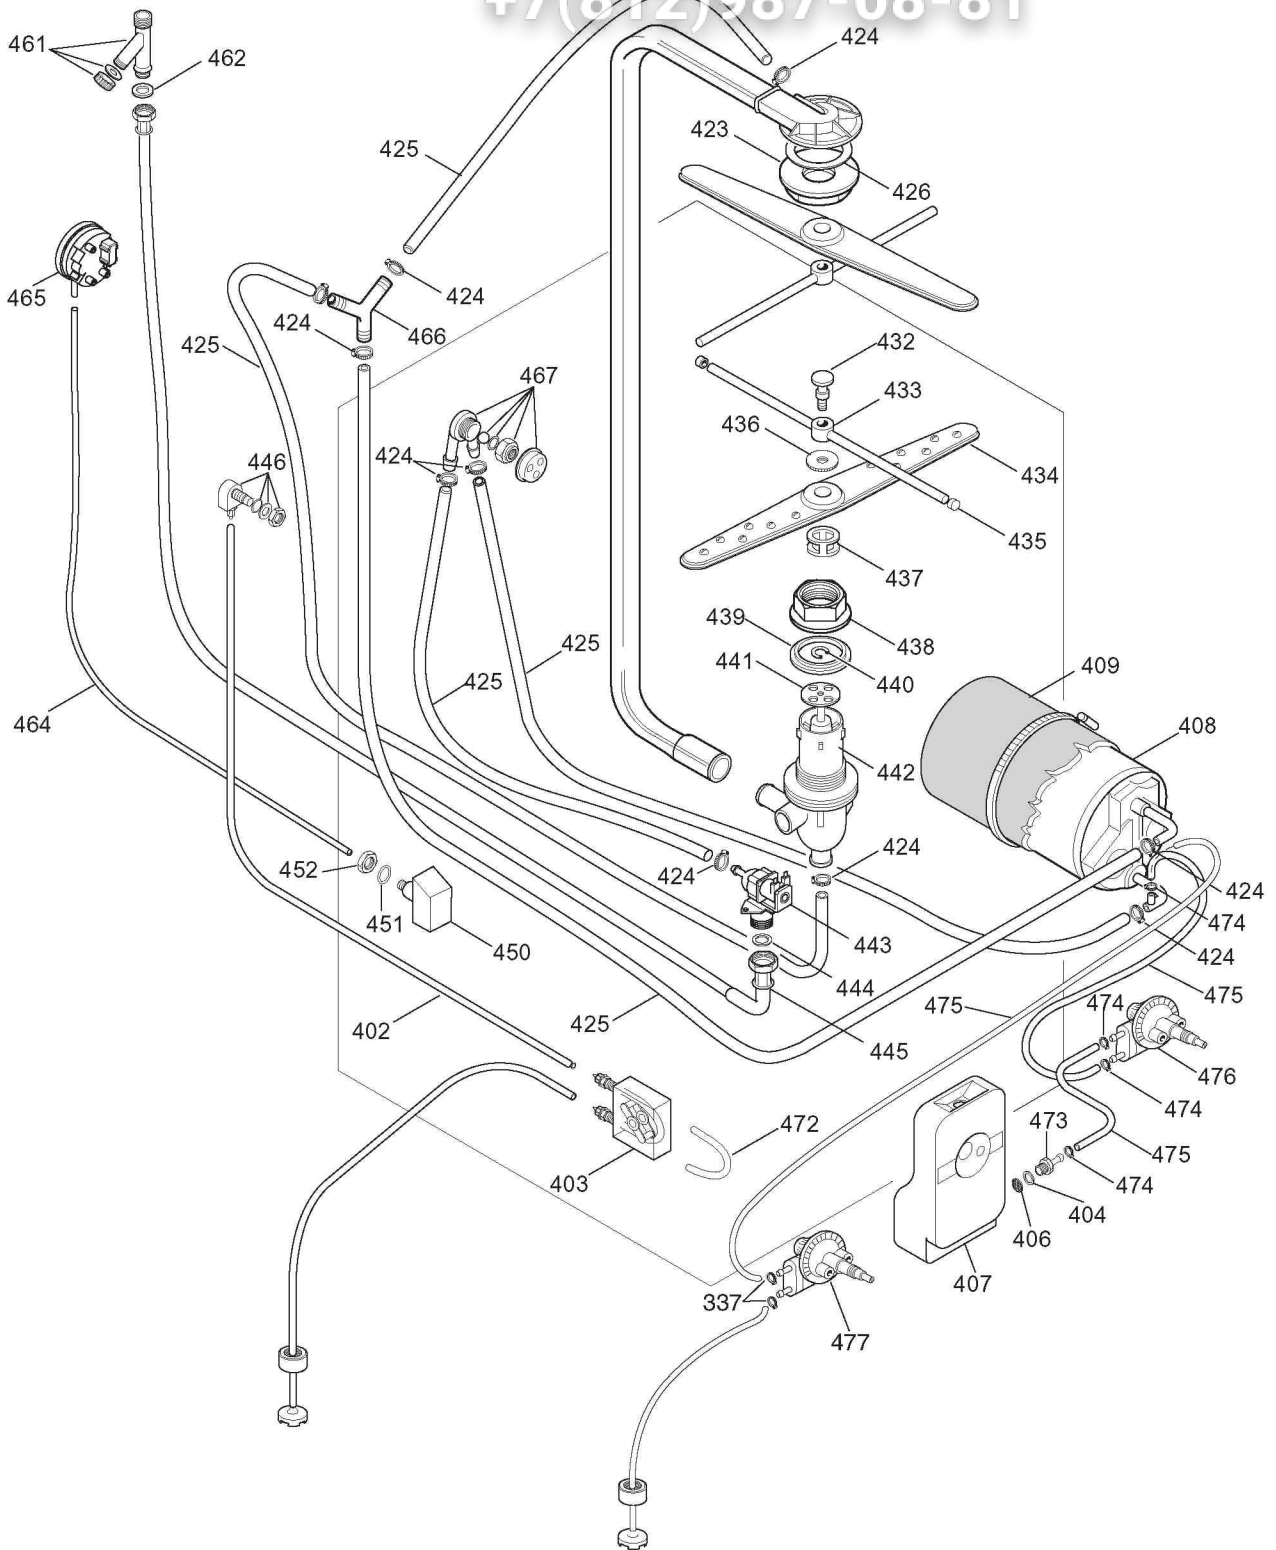

LAVASTOVIGLIE SOTTOTAVOLO**UNDERCOUNTER DISHWASHER****LS6**

Code	Type	Ref.	Pagina/ Page	Code	Type	Ref.	Pagina/ Page
PRESSIONE				ATMOSFERICA			
502003	LS6EP	a	2 3 6 7	698007	H3300	i	2 3 4 7
502004	LS6EP DD	b	2 3 6 7	698010	ET5EDCW	a3	2 3 4 7
698003	FLEEP 620	c	2 3 6 7	698016	H1310SANA	a1	2 3 4 7
698006	LV6EP	u	2 3 6 7	698070	FLEA 620	n	2 3 4 7
698078	FLEEP 620 DD	d	2 3 6 7	698071	FLEA 630 DP	o	2 3 4 7
ATMOSFERICA				698076	ET5E	p	2 3 4 7
502005	LS6EA DD	e	2 3 4 7	698077	ET5ED	t	2 3 4 7
502006	LS6EA DP DD	f	2 3 4 7	698079	FLEA 620 DD	q	2 3 4 7
502009	LS6EA DP3	v	2 3 4 7	698080	FLEA 630 DP DD	r	2 3 4 7
502024	LS6SANA	j	2 3 4 7	698081	LV6EA	y	2 3 4 7
502520	LS6EA	l	2 3 4 7	698082	LV6EADP	z	2 3 4 7
502521	LS6EA DP	m	2 3 4 7	698090	ET5EDF	a4	2 3 5 7
502523	LS6EAH	x	2 3 4 7				
502524	LS6MCD	a2	2 3 4 7				
502030	LS6EA G	g	2 3 4 7				
502031	LS6EA DP G	h	2 3 4 7				
502041	LS6EA 60	k	2 3 4 7				
698004	ET5EDG	s	2 3 4 7				

Pagina/ Page**Indice/ index**

2	Vista generale / Main view
3	Componenti idraulici / Hydraulic components
4	Circuito idraulico atmosferico / Atmospheric plumbing circuit.
5	Circuito idraulico atmosferico (x Ecolab Francia) / Atmospheric plumbing circuit (for Ecolab France)
6	Circuito idraulico a pressione / Pressurized plumbing circuit
7	Componenti elettrici / Electrical components
8 - 18	Lista ricambi / Spare parts list

Ed.2007-03

Doc. Nr.: 6-11 003

ill. 611003p3
Componenti idraulici / Hydraulic components

ill. 611003p4

Circuito idraulico atmosferico / Atmospheric plumbing circuit

ill. 611003p4_ecolab
Circuito idraulico atmosferico (x Ecolab Francia) / Atmospheric plumbing circuit (for Ecolab France)

ill. 611003p5

Circuito idraulico a pressione / Pressurized plumbing circuit

ill. 611003p6
Componenti elettrici / Electrical components

Da Ser.Nr./From Ser.nr.: /201....