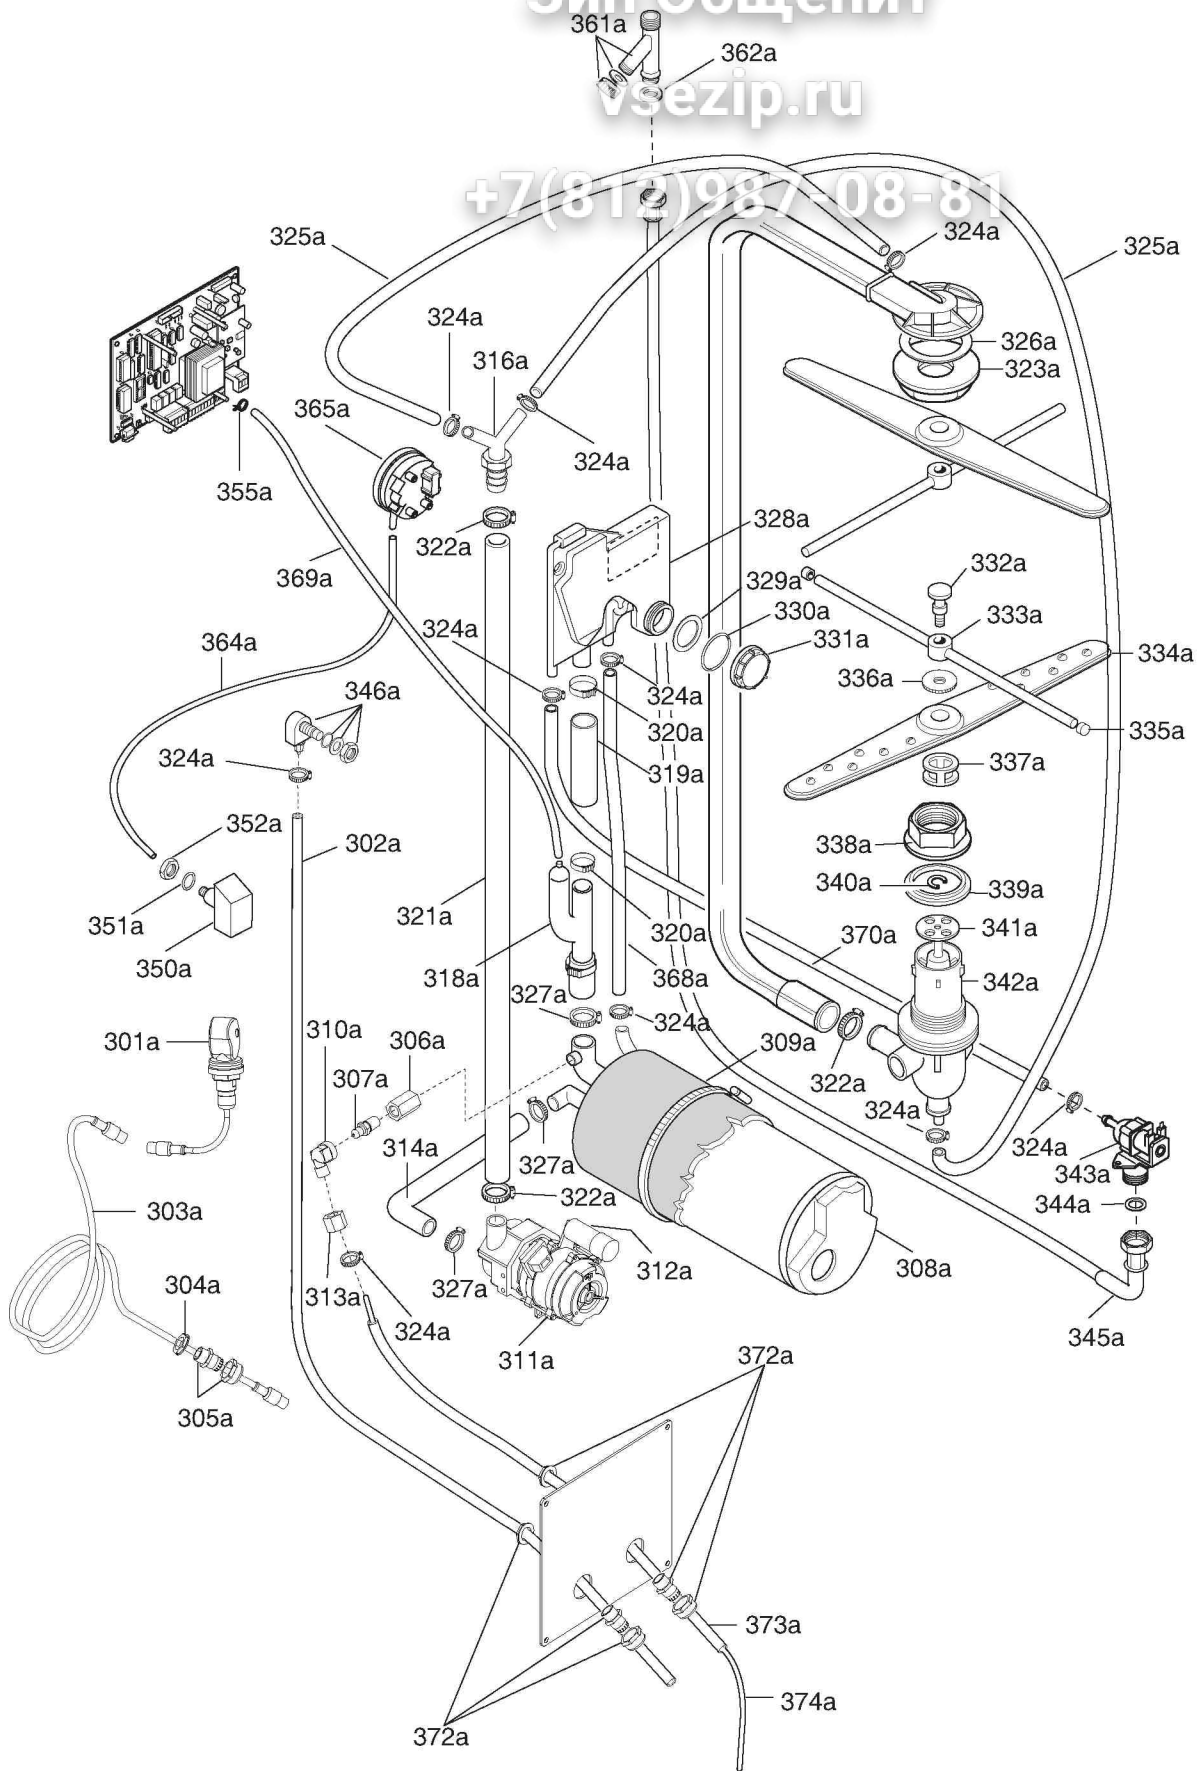

**LAVASTOVIGLIE SOTTOTAVOLO****UNDERCOUNTER DISHWASHER****LS6**

Code	Type	Ref.	Pagina/ Page	Code	Type	Ref.	Pagina/ Page
<b>PRESSIONE</b>				<b>ATMOSFERICA</b>			
502003	LS6EP	a	2 3 6 7	698007	H3300	i	2 3 4 7
502004	LS6EP DD	b	2 3 6 7	698010	ET5EDCW	a3	2 3 4 7
698003	FLEEP 620	c	2 3 6 7	698016	H1310SANA	a1	2 3 4 7
698006	LV6EP	u	2 3 6 7	698070	FLEA 620	n	2 3 4 7
698078	FLEEP 620 DD	d	2 3 6 7	698071	FLEA 630 DP	o	2 3 4 7
<b>ATMOSFERICA</b>				698076	ET5E	p	2 3 4 7
502005	LS6EA DD	e	2 3 4 7	698077	ET5ED	t	2 3 4 7
502006	LS6EA DP DD	f	2 3 4 7	698079	FLEA 620 DD	q	2 3 4 7
502009	LS6EA DP3	v	2 3 4 7	698080	FLEA 630 DP DD	r	2 3 4 7
502024	LS6SANA	j	2 3 4 7	698081	LV6EA	y	2 3 4 7
502520	LS6EA	l	2 3 4 7	698082	LV6EADP	z	2 3 4 7
502521	LS6EA DP	m	2 3 4 7	698090	ET5EDF	a4	2 3 5 7
502523	LS6EAH	x	2 3 4 7				
502524	LS6MCD	a2	2 3 4 7				
502030	LS6EA G	g	2 3 4 7				
502031	LS6EA DP G	h	2 3 4 7				
502041	LS6EA 60	k	2 3 4 7				
698004	ET5EDG	s	2 3 4 7				

**Pagina/ Page****Indice/ index**

2	Vista generale / Main view
3	Componenti idraulici / Hydraulic components
4	Circuito idraulico atmosferico / Atmospheric plumbing circuit.
5	Circuito idraulico atmosferico (x Ecolab Francia) / Atmospheric plumbing circuit (for Ecolab France)
6	Circuito idraulico a pressione / Pressurized plumbing circuit
7	Componenti elettrici / Electrical components
8 - 18	Lista ricambi / Spare parts list

Ed.2007-03

Doc. Nr.: 6-11 003

ill. 611003p3  
Componenti idraulici / Hydraulic components

ill. 611003p4  
Circuito idraulico atmosferico / Atmospheric plumbing circuit

ill. 611003p4\_ecolab  
Circuito idraulico atmosferico (x Ecolab Francia) / Atmospheric plumbing circuit (for Ecolab France)