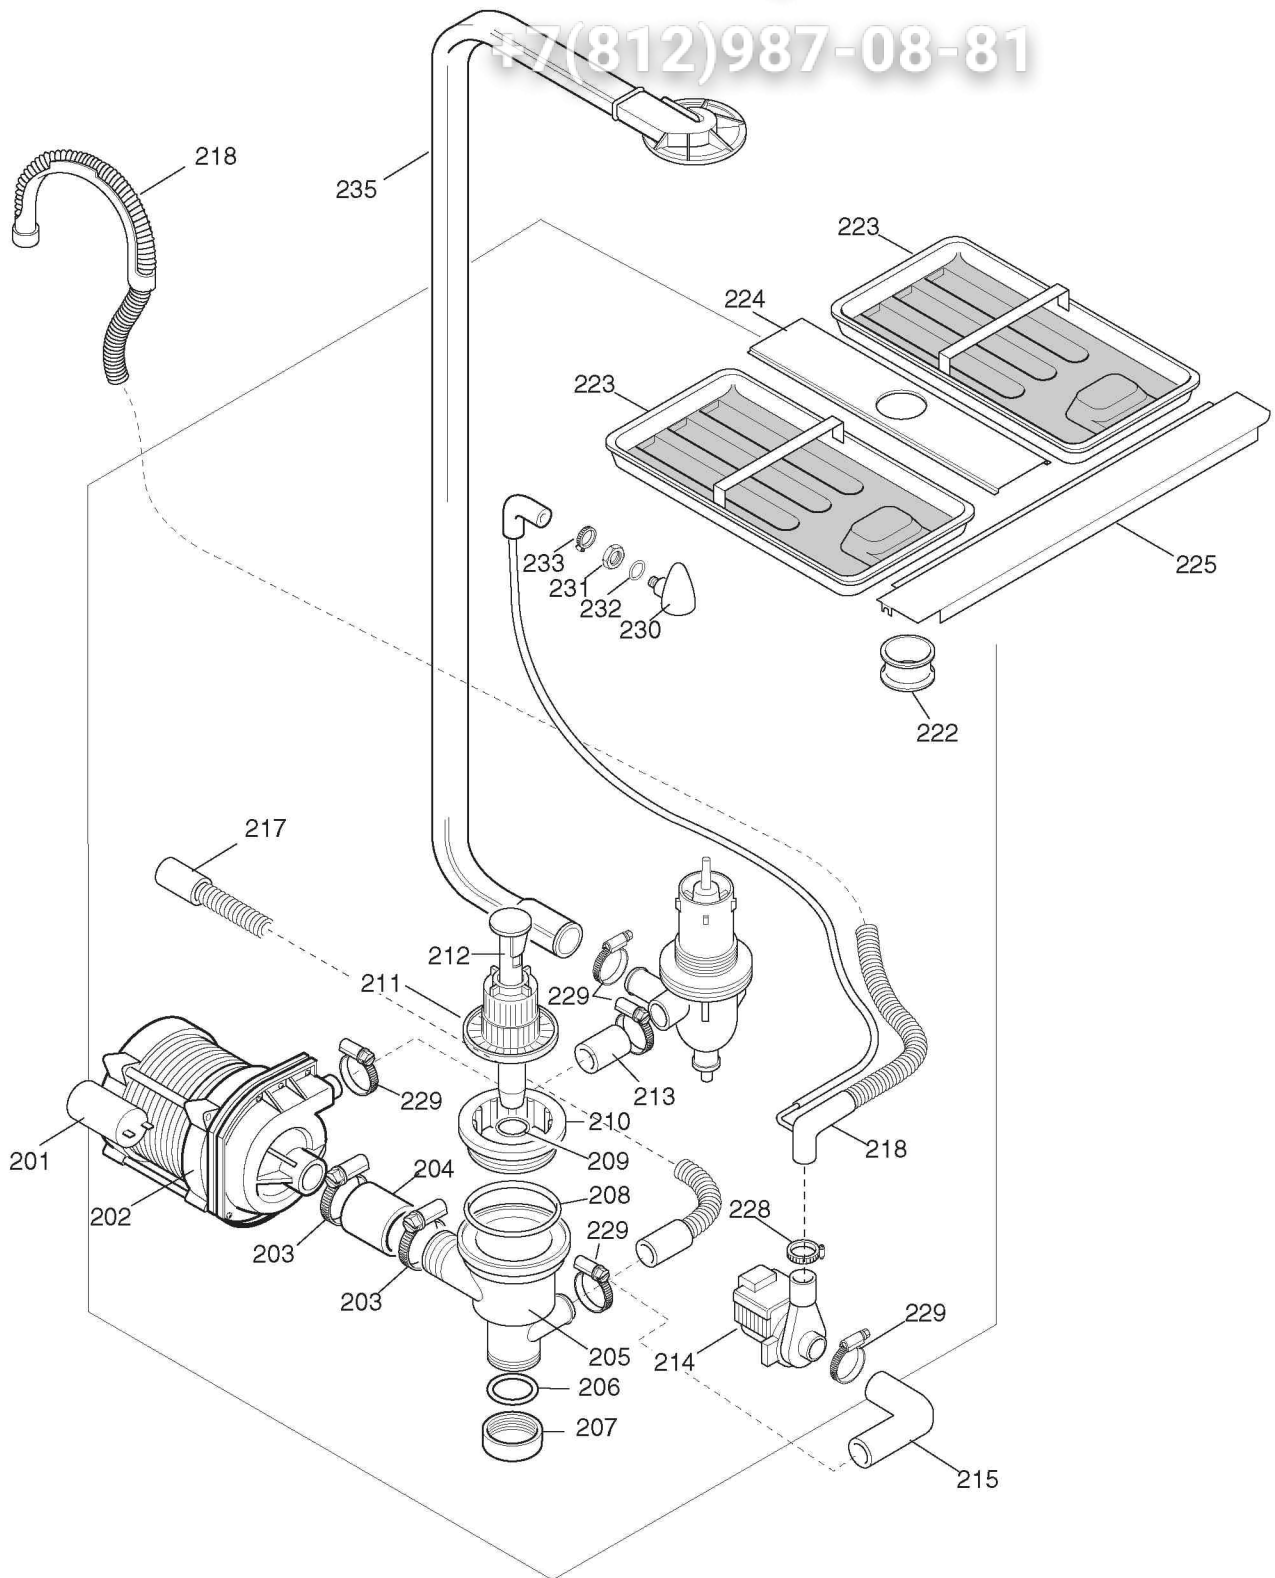

ill. 611003p3
Componenti idraulici / Hydraulic components