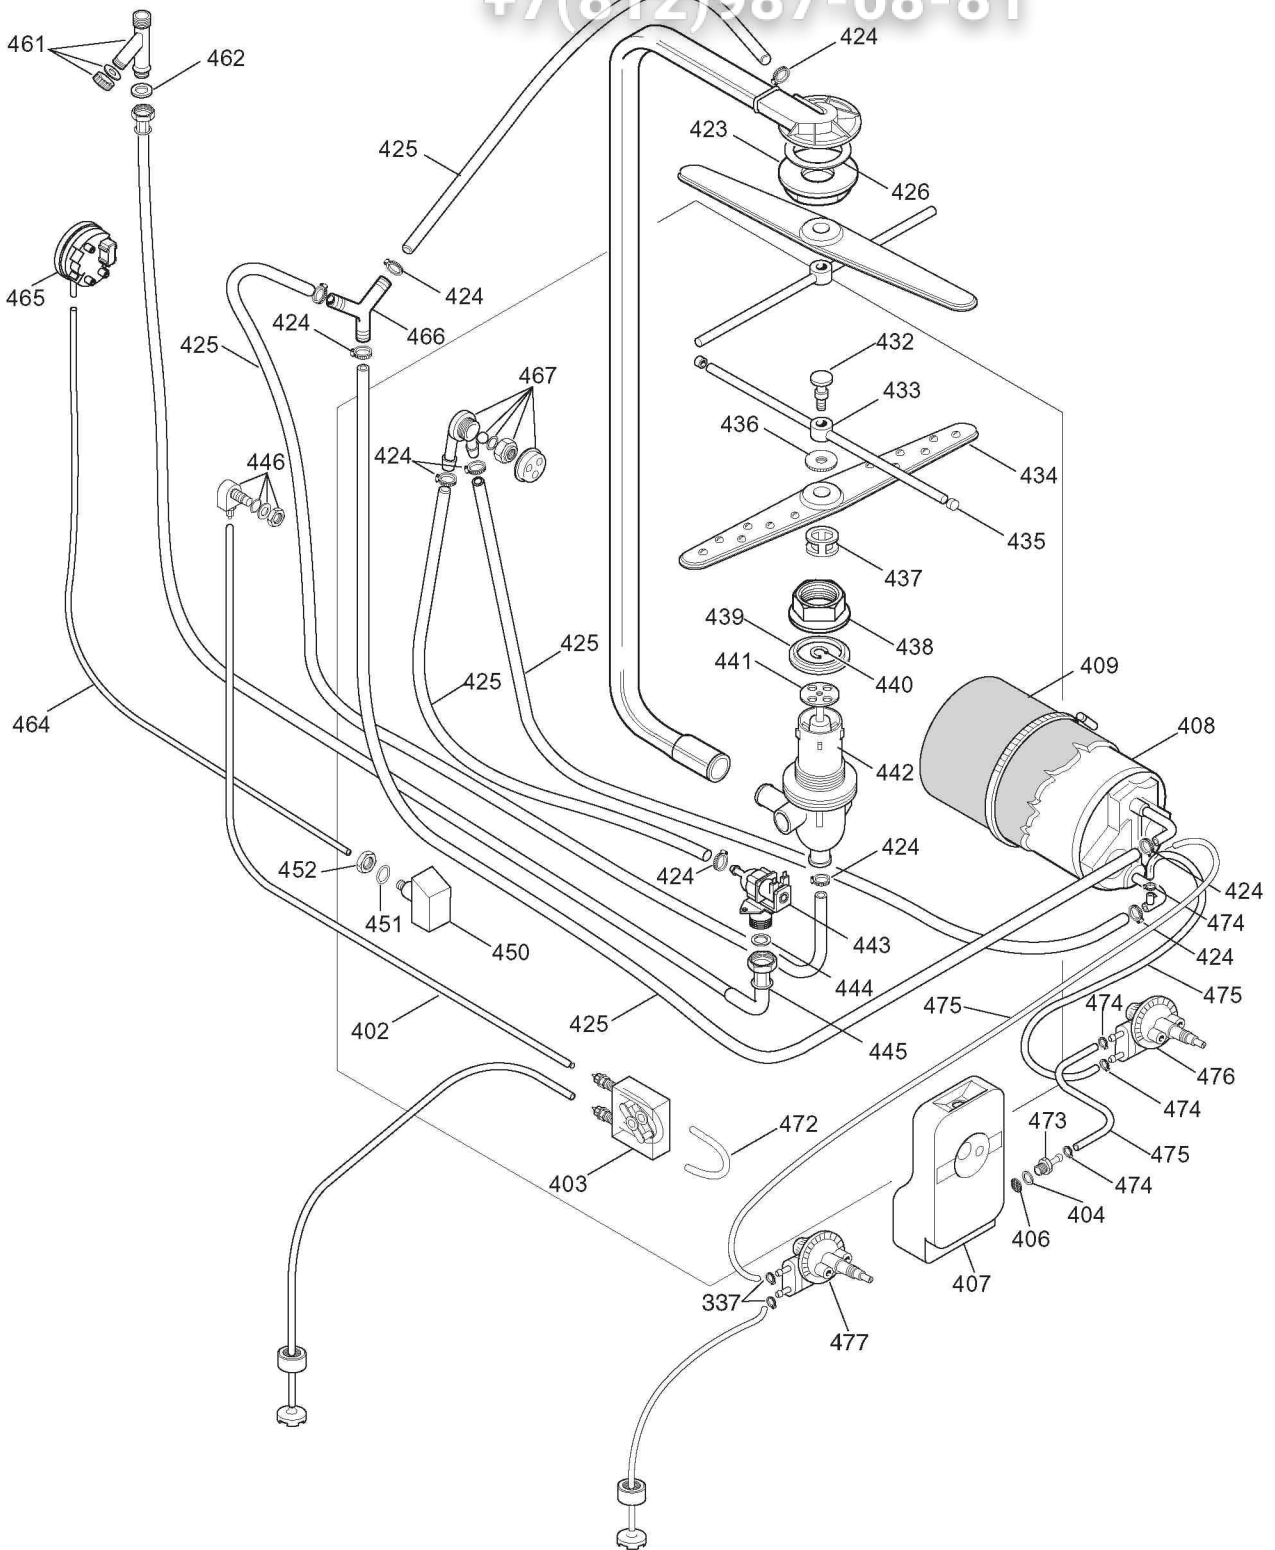

**LAVASTOVIGLIE SOTTOTAVOLO****UNDERCOUNTER DISHWASHER****LS6**

Code	Type	Ref.	Pagina/ Page	Code	Type	Ref.	Pagina/ Page
<b>PRESSIONE</b>				<b>ATMOSFERICA</b>			
502003	LS6EP	a	2 3 6 7	698007	H3300	i	2 3 4 7
502004	LS6EP DD	b	2 3 6 7	698010	ET5EDCW	a3	2 3 4 7
698003	FLEEP 620	c	2 3 6 7	698016	H1310SANA	a1	2 3 4 7
698006	LV6EP	u	2 3 6 7	698070	FLEA 620	n	2 3 4 7
698078	FLEEP 620 DD	d	2 3 6 7	698071	FLEA 630 DP	o	2 3 4 7
<b>ATMOSFERICA</b>				698076	ET5E	p	2 3 4 7
502005	LS6EA DD	e	2 3 4 7	698077	ET5ED	t	2 3 4 7
502006	LS6EA DP DD	f	2 3 4 7	698079	FLEA 620 DD	q	2 3 4 7
502009	LS6EA DP3	v	2 3 4 7	698080	FLEA 630 DP DD	r	2 3 4 7
502024	LS6SANA	j	2 3 4 7	698081	LV6EA	y	2 3 4 7
502520	LS6EA	l	2 3 4 7	698082	LV6EADP	z	2 3 4 7
502521	LS6EA DP	m	2 3 4 7	698090	ET5EDF	a4	2 3 5 7
502523	LS6EAH	x	2 3 4 7				
502524	LS6MCD	a2	2 3 4 7				
502030	LS6EA G	g	2 3 4 7				
502031	LS6EA DP G	h	2 3 4 7				
502041	LS6EA 60	k	2 3 4 7				
698004	ET5EDG	s	2 3 4 7				

**Pagina/ Page****Indice/ index**

2	Vista generale / Main view
3	Componenti idraulici / Hydraulic components
4	Circuito idraulico atmosferico / Atmospheric plumbing circuit.
5	Circuito idraulico atmosferico (x Ecolab Francia) / Atmospheric plumbing circuit (for Ecolab France)
6	Circuito idraulico a pressione / Pressurized plumbing circuit
7	Componenti elettrici / Electrical components
8 - 18	Lista ricambi / Spare parts list

Ed.2007-03

Doc. Nr.: 6-11 003

ill. 611003p3  
Componenti idraulici / Hydraulic components

ill. 611003p4  
Circuito idraulico atmosferico / Atmospheric plumbing circuit

ill. 611003p4\_ecolab  
Circuito idraulico atmosferico (x Ecolab Francia) / Atmospheric plumbing circuit (for Ecolab France)

ill. 611003p5

Circuito idraulico a pressione / Pressurized plumbing circuit

ill. 611003p6  
Componenti elettrici / Electrical components

Da Ser.Nr./From Ser.nr.: /201....

Page: 7 Ed.2003-04

Doc. Nr.: 6-11 003