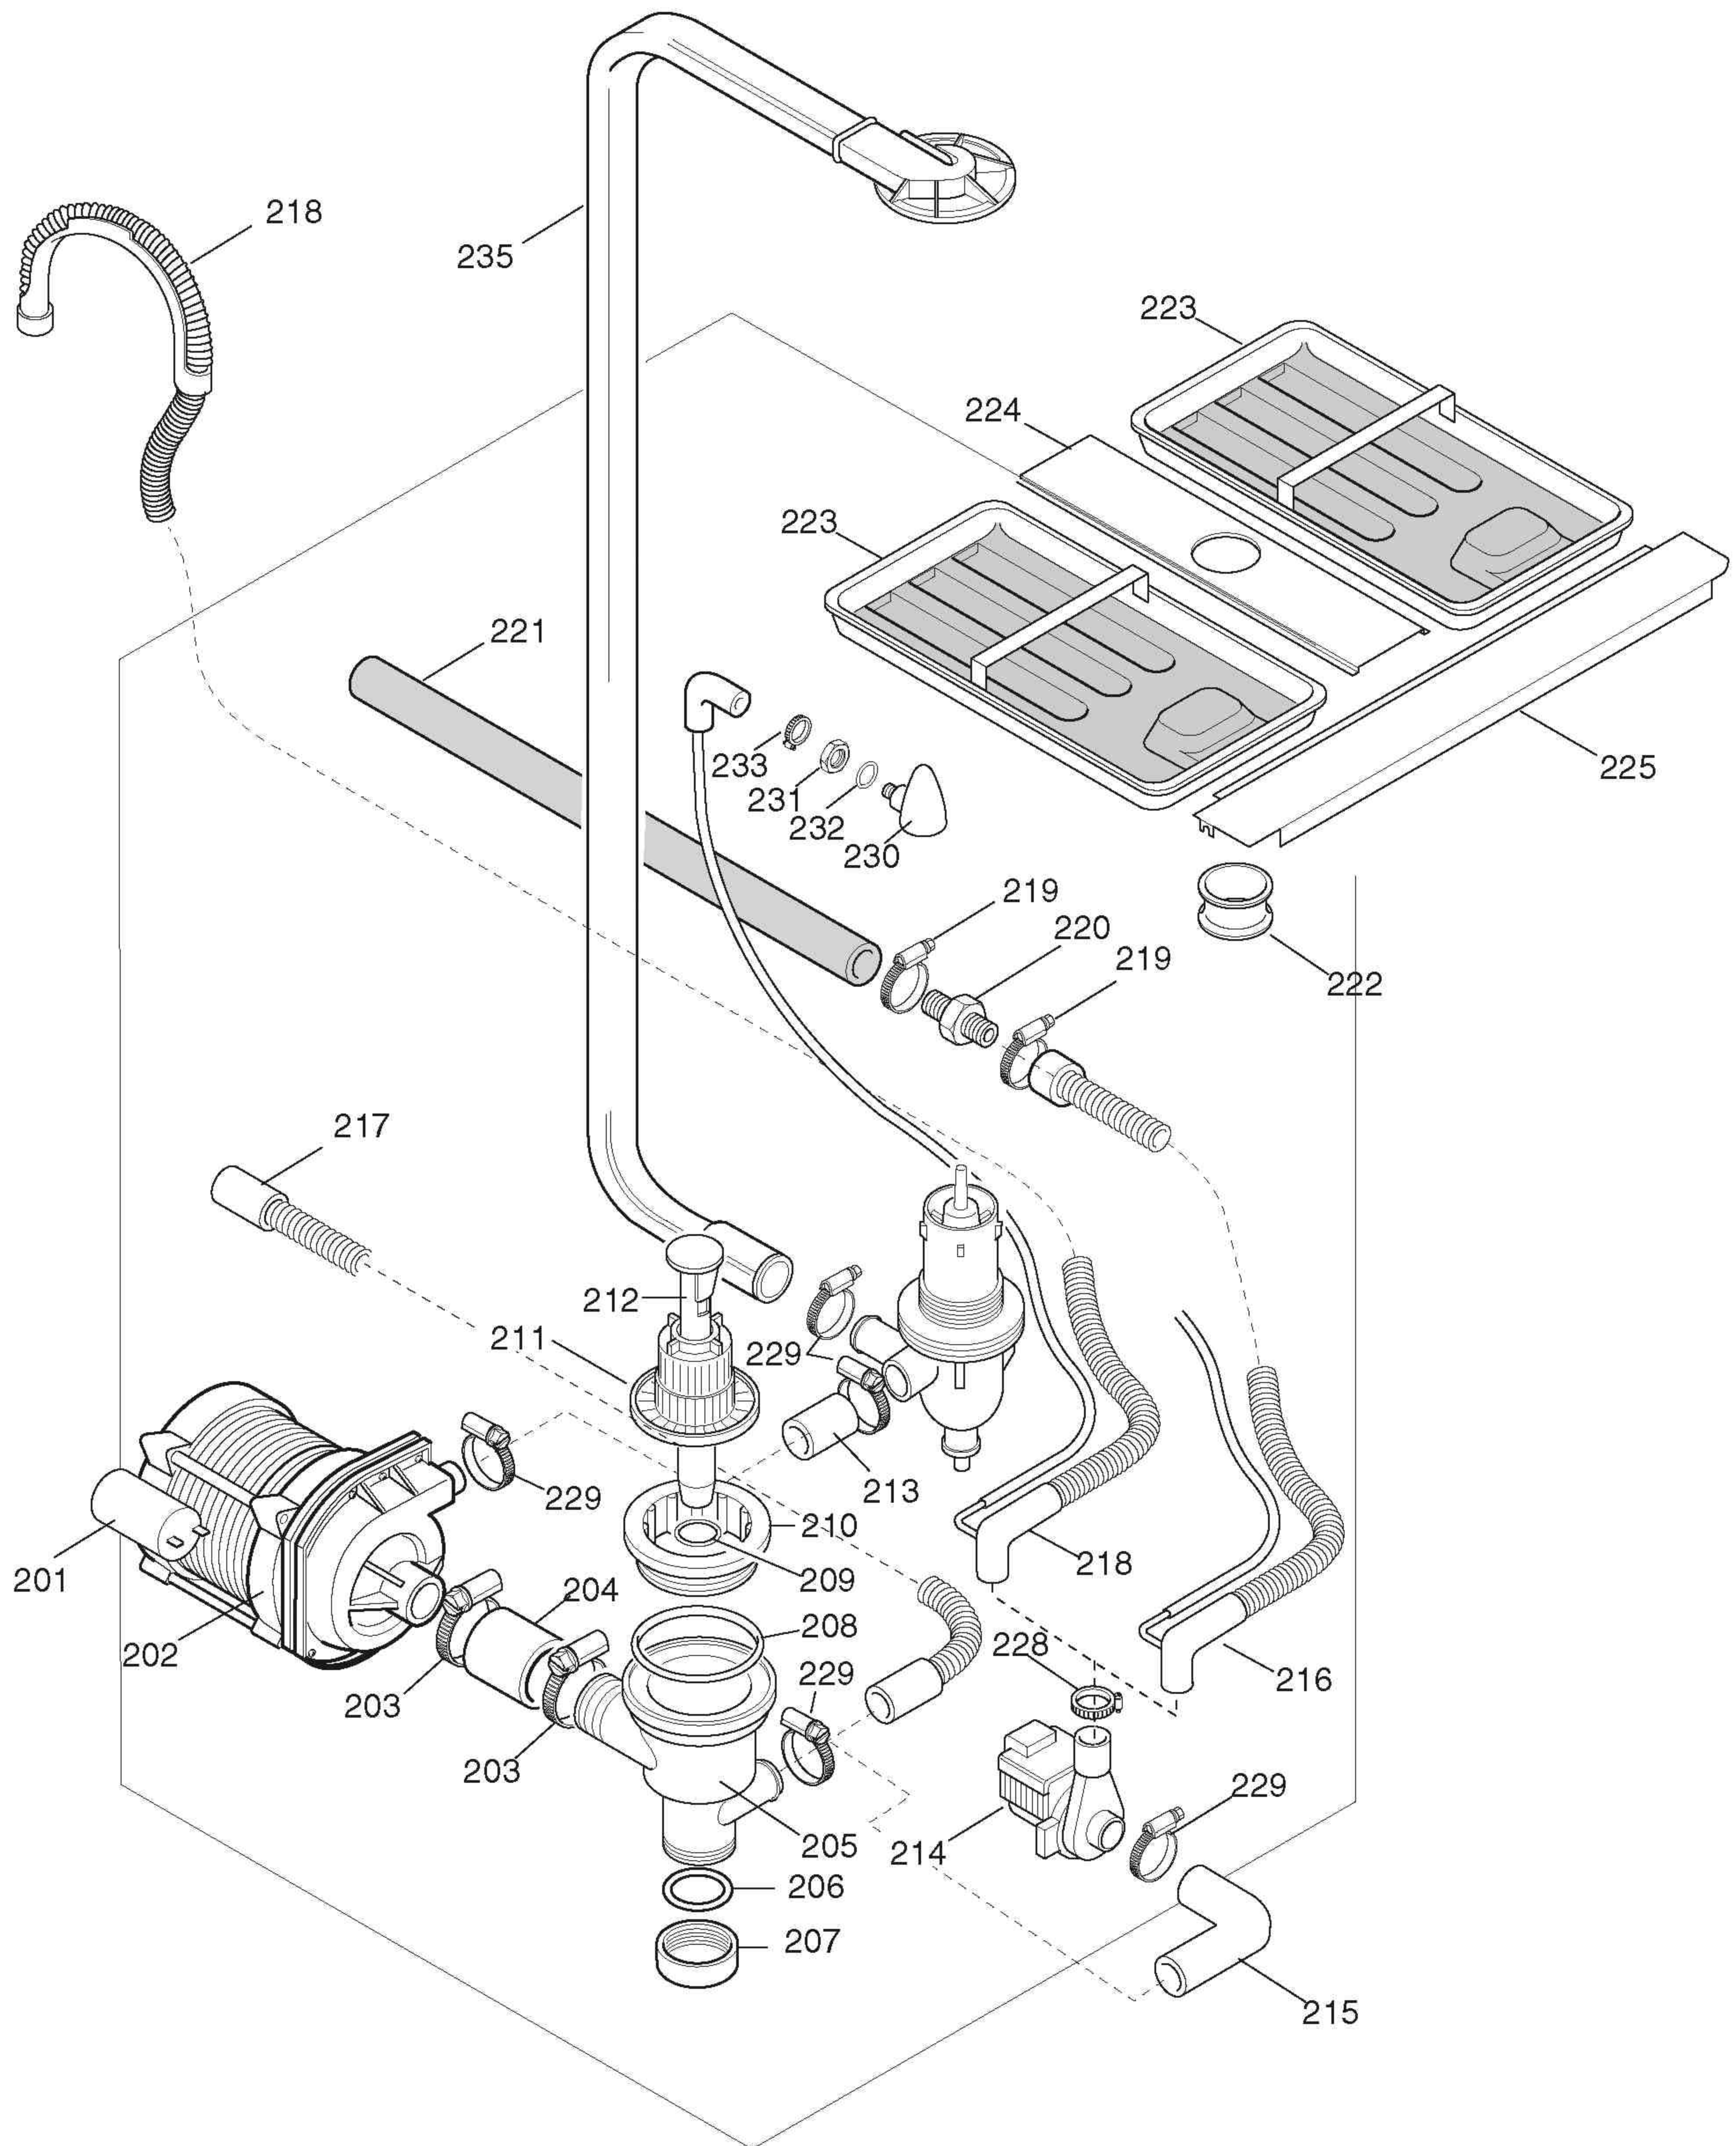

LAVASTOVIGLIE SOTTOTAVOLO UNDERCOUNTER DISHWASHER

WT37 / WT38

Code	Type	Ref.	Pagina/ Page	Code	Type	Ref.	Pagina/ Page
PRESSIONE				ATMOSFERICA			
502019	WT38PM50	t	2 3 5 6	502126	WT38C60	x	2 3 4 6
502346	WT38PM60	s	2 3 5 6	502127	WT38CUK	y	2 3 4 6
ATMOSFERICA				502129	WT38 / 4.5NW	a1	2 3 4 6
502007	WT38TDE	p	2 3 4 6	502217	WT38 UK	g	2 3 4 6
502008	WT38/M50	l	2 3 4 6	502218	WT37J60	n	2 3 4 6
502020	WT37LEV/9	u	2 3 4 6	502219	WT37J50	o	2 3 4 6
502029	WT38M50/4	q	2 3 4 6	502321	WT38 / 60	h	2 3 4 6
502110	WT38 DD	a	2 3 4 6	502322	WT38 / M60	k	2 3 4 6
502111	WT37	b	2 3 4 6	502323	WT38 MED	m	2 3 4 6
502112	WT38	c	2 3 4 6	502347	WT38M60/4	r	2 3 4 6
502117	WT37 / 4.5	d	2 3 4 6	502514	WT38WL	z	2 3 4 6
502118	WT38 / 4.5	e	2 3 4 6	698026	FL620EAG	a2	2 3 4 6
502122	WT37 UK	f	2 3 4 6				
502125	WT38C	v	2 3 4 6				

Pagina/ Page

2
3
4
5
6
7 - 15

Indice/ index

Vista generale / Main view
Componenti idraulici / Hydraulic components
Circuito idraulico atmosferico / Atmospheric plumbing circuit
Circuito idraulico a pressione / Pressurized plumbing circuit
Componenti elettrici / Electrical components
Lista ricambi / Spare parts list

Marchio/ Brand: E
Paese/ Country: Tutti/ All

Da Ser.Nr./From Ser.nr.: /214....

Page: 1

Ed.2008-05

Doc. Nr.: 6-11 803

ill. 611803p2
Vista generale / Main view

ill. 611803p3
Componenti idraulici / Hydraulic components