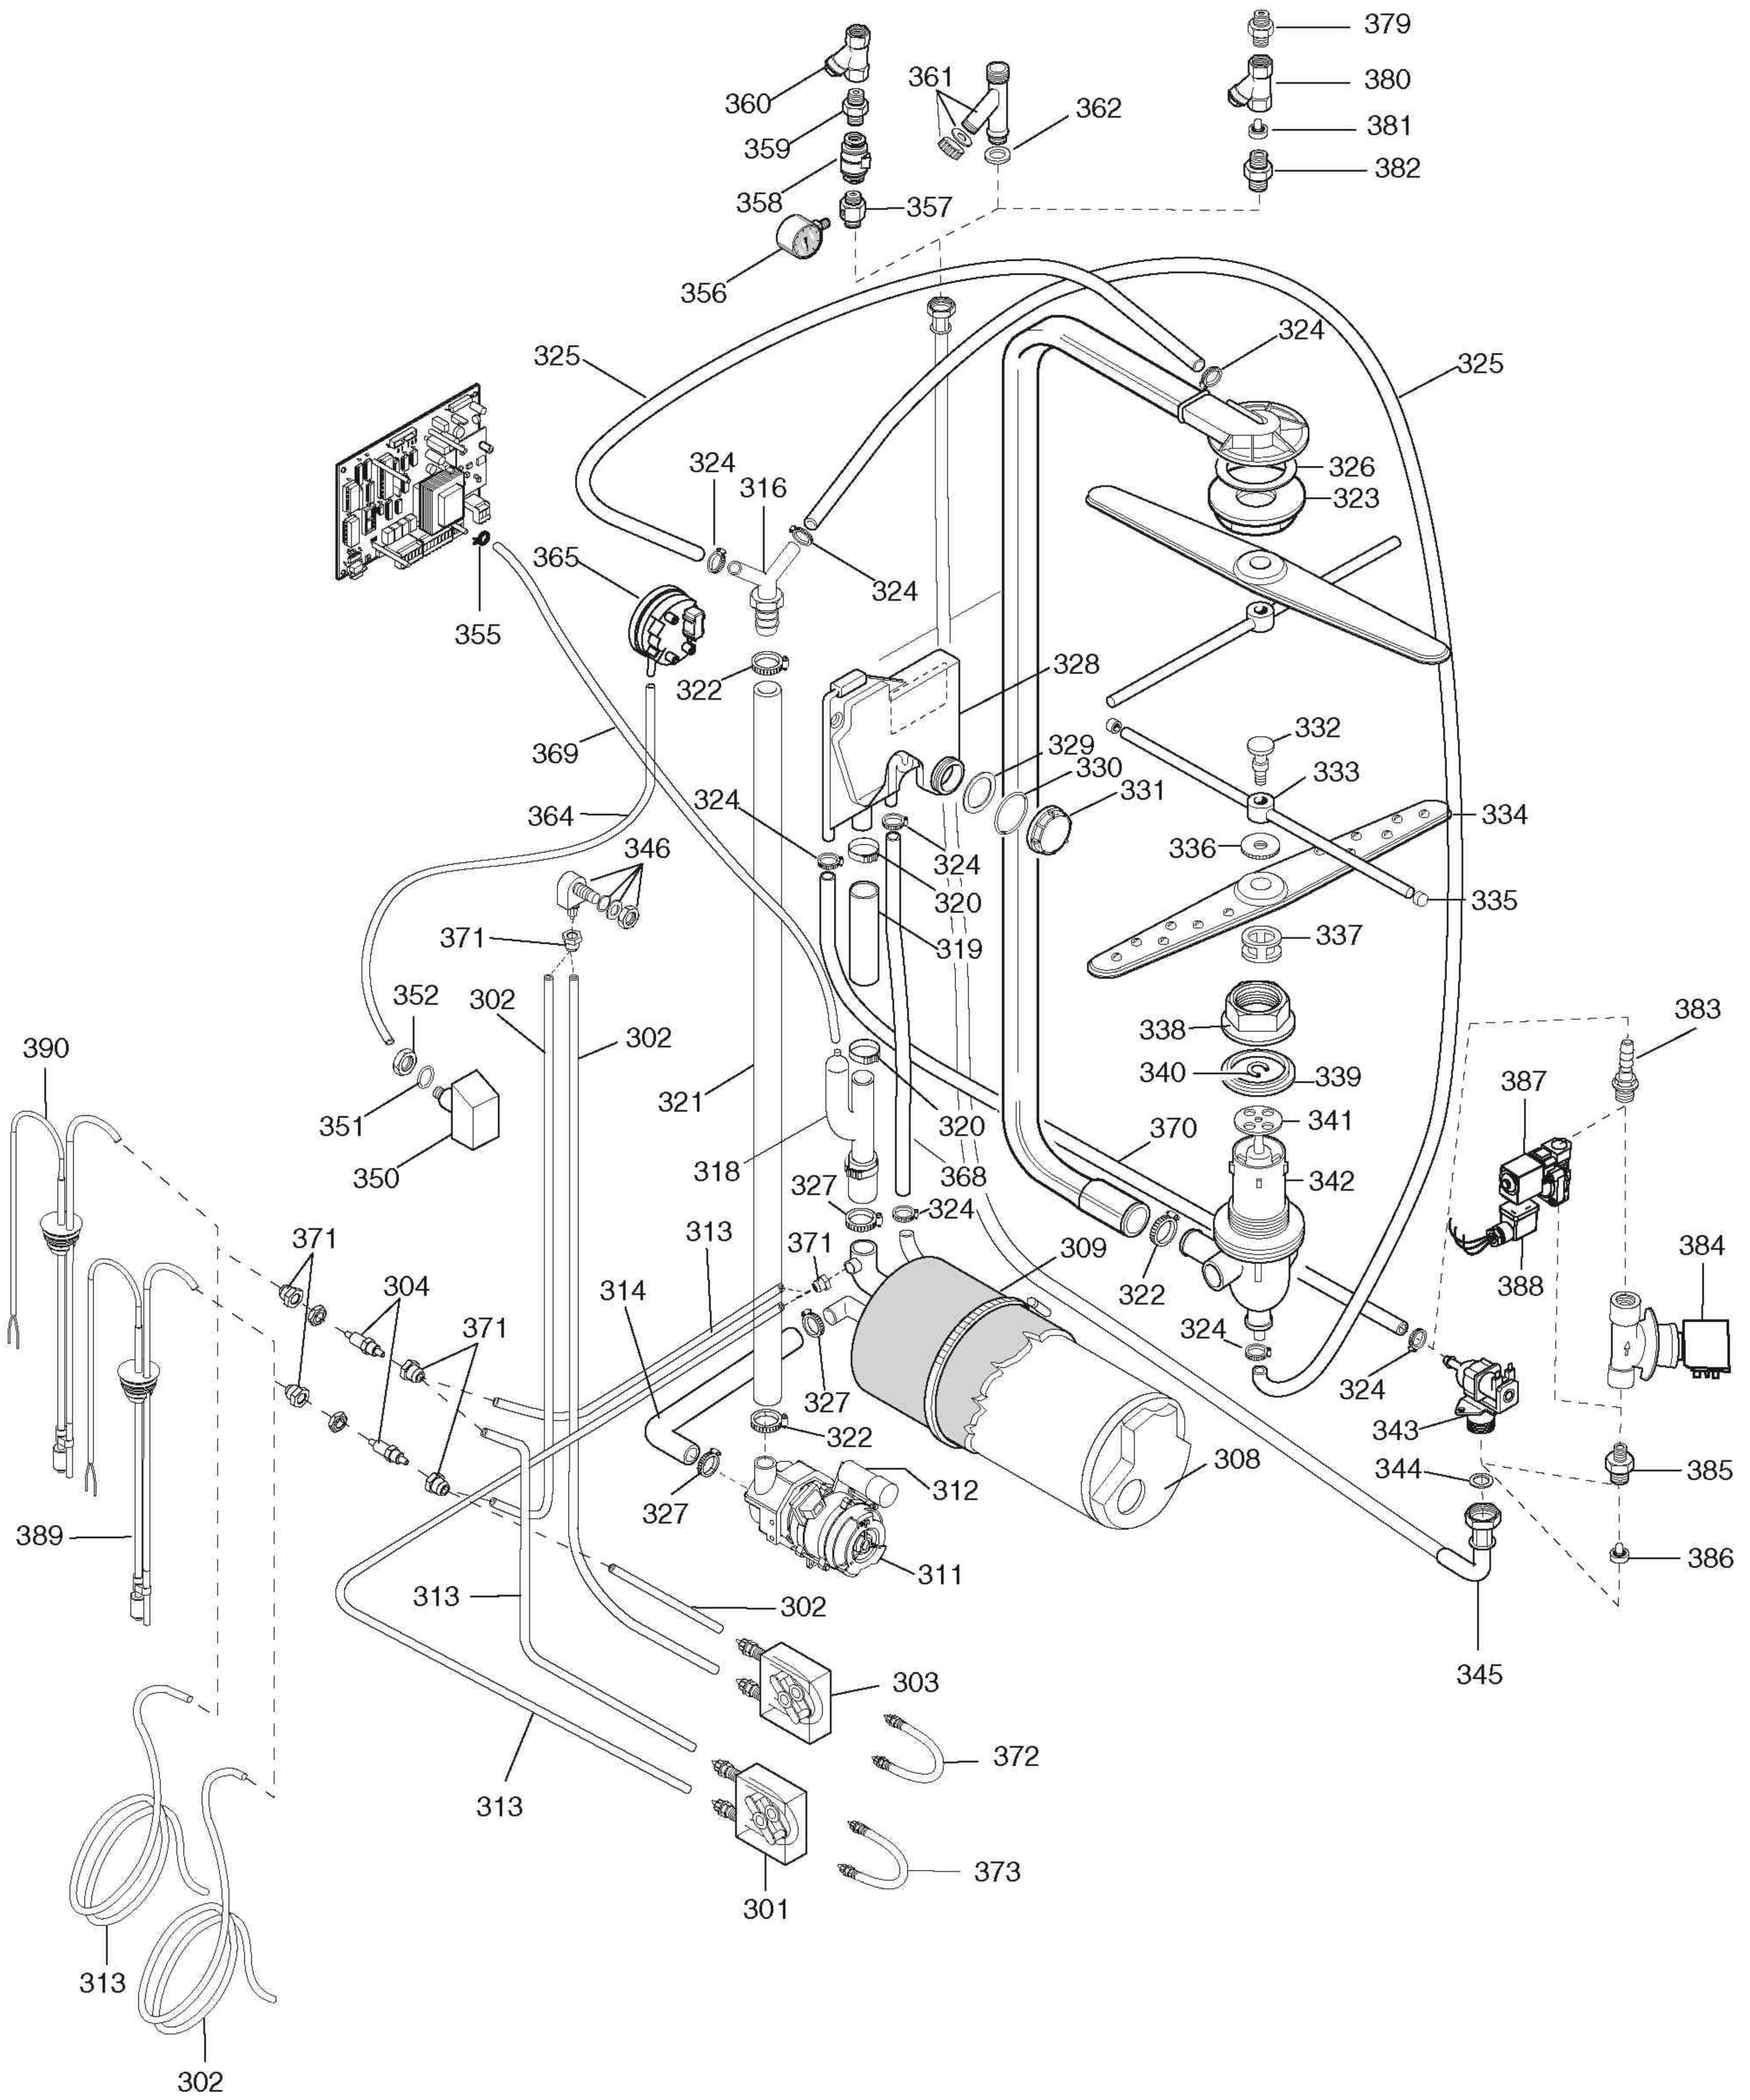

ill. 611803p3
Componenti idraulici / Hydraulic components