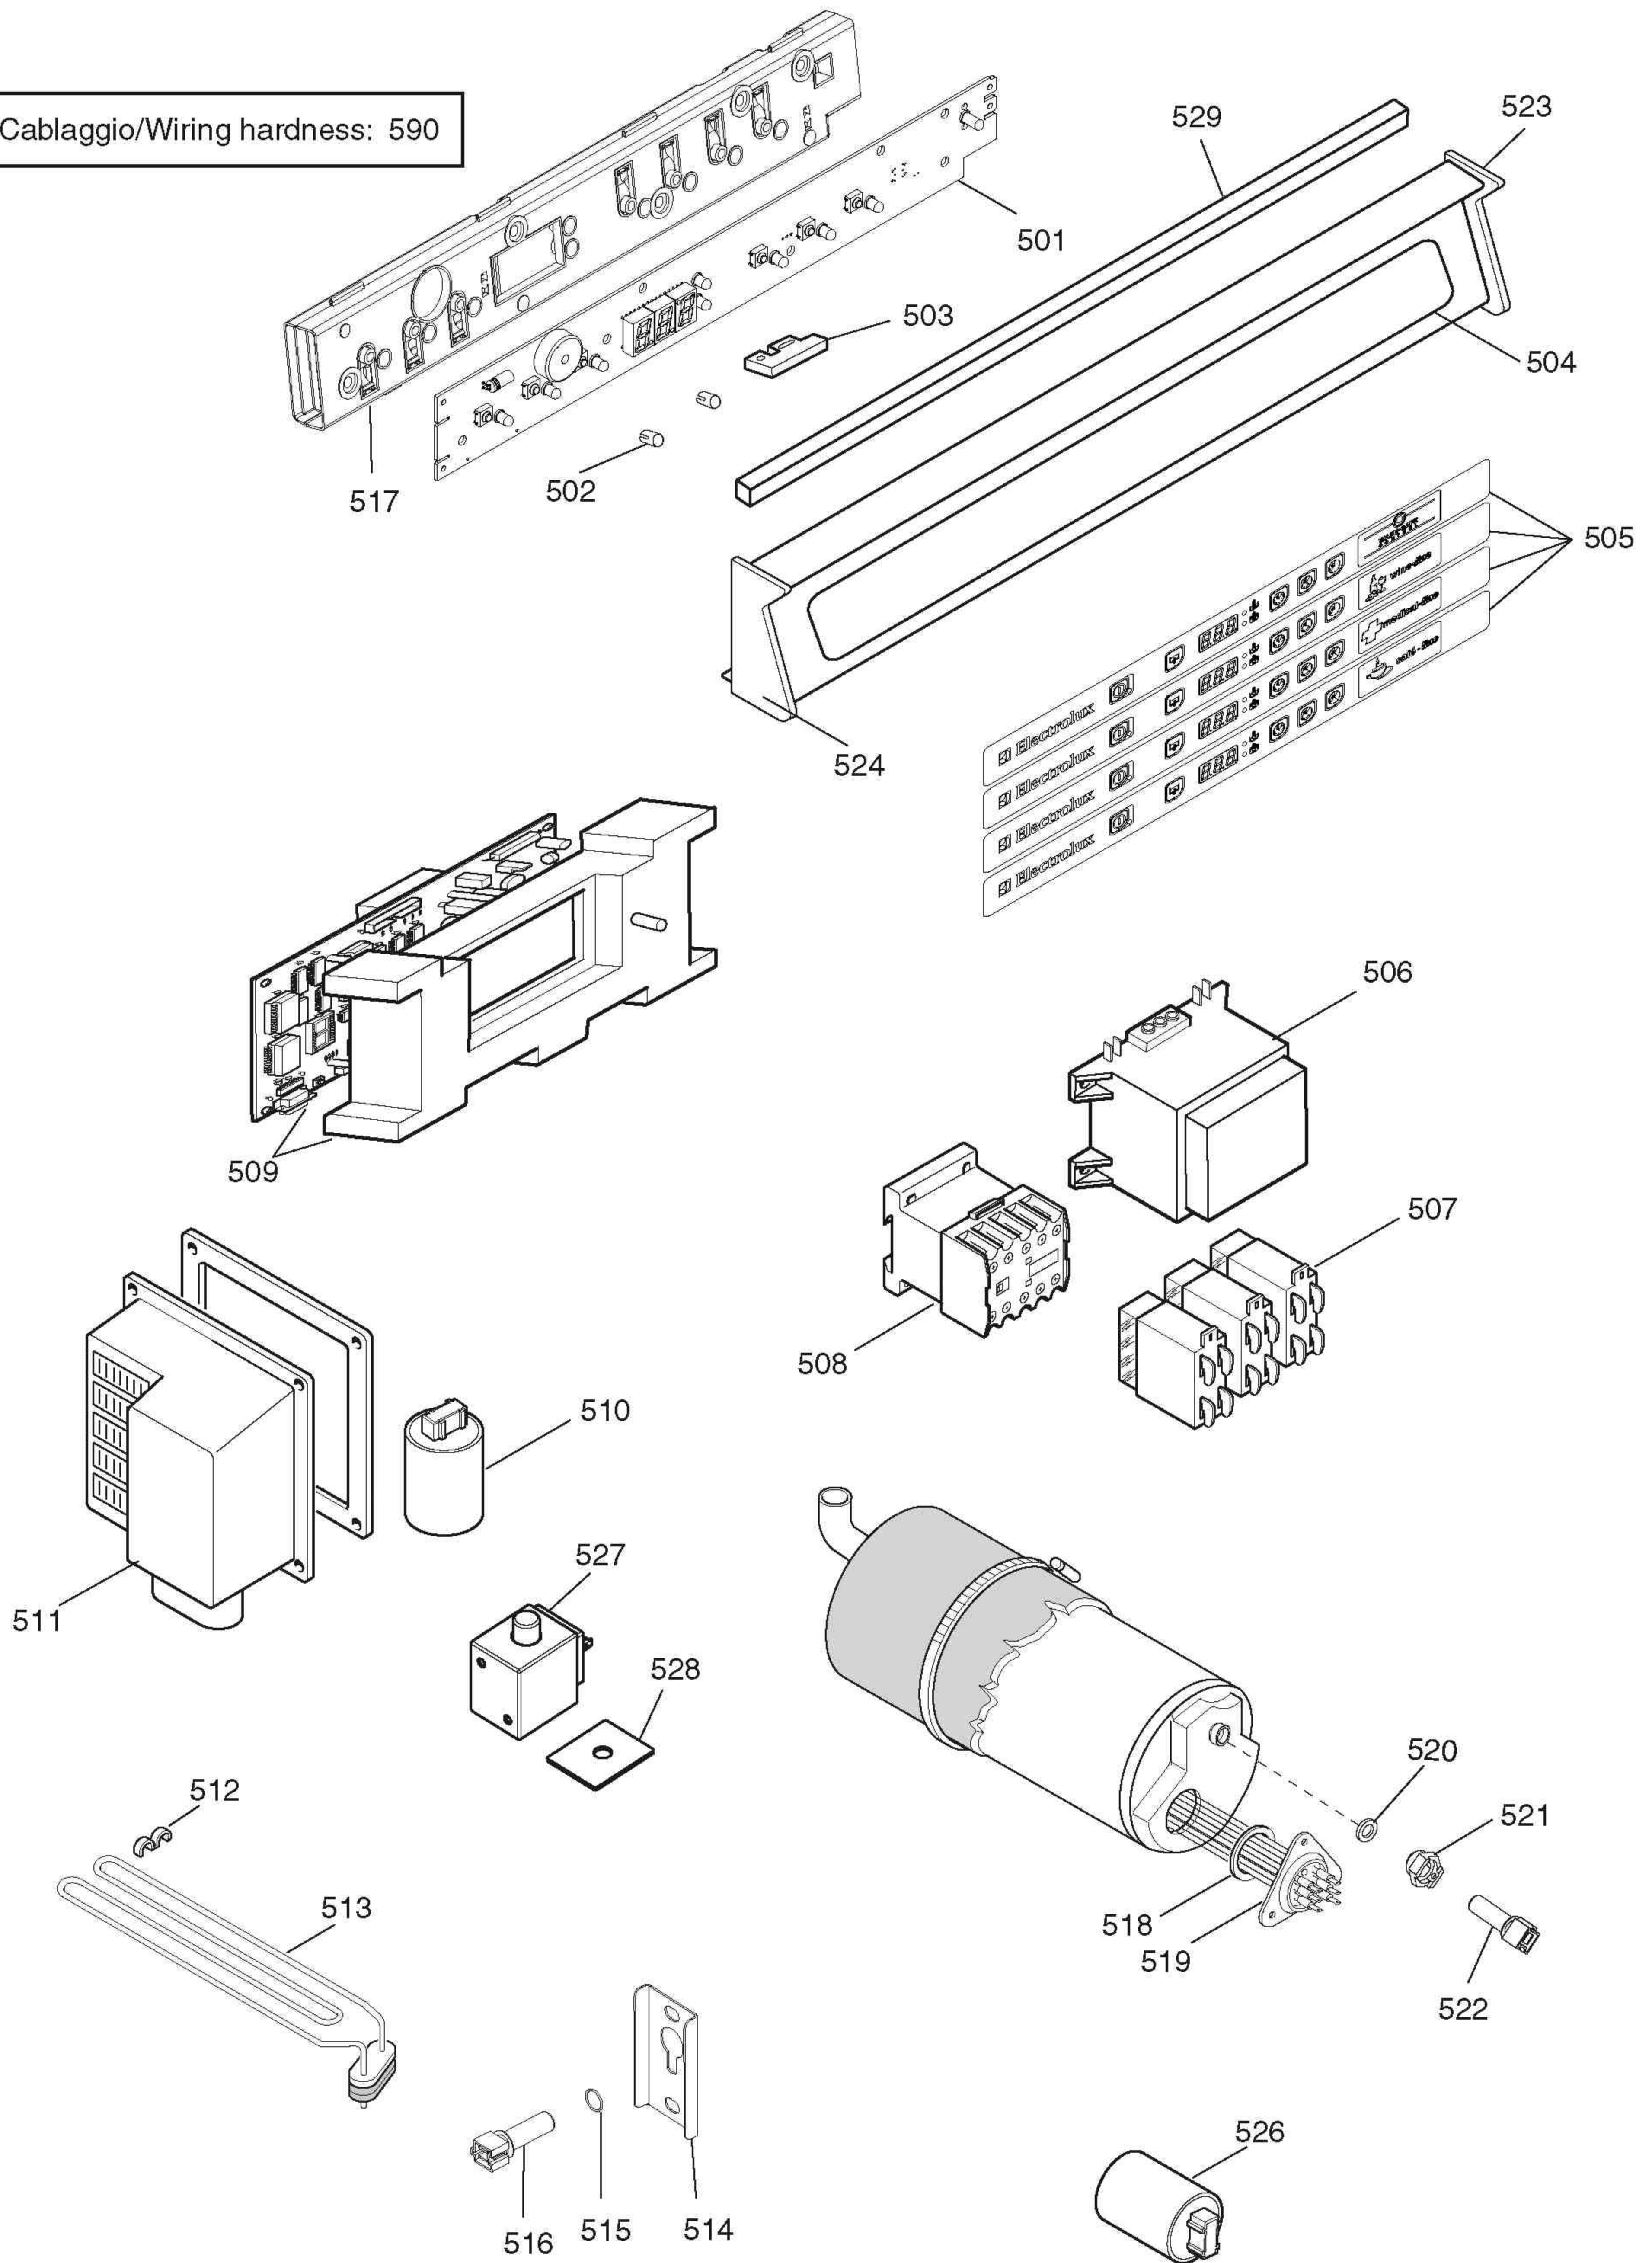

* Cablaggio/Wiring harness: 590

ill. 611803p6
Componenti elettrici / Electrical components

Da Ser.Nr./From Ser.nr.: /214....

Page: 6

Ed.2008-02

Doc. Nr.: 6-11 803