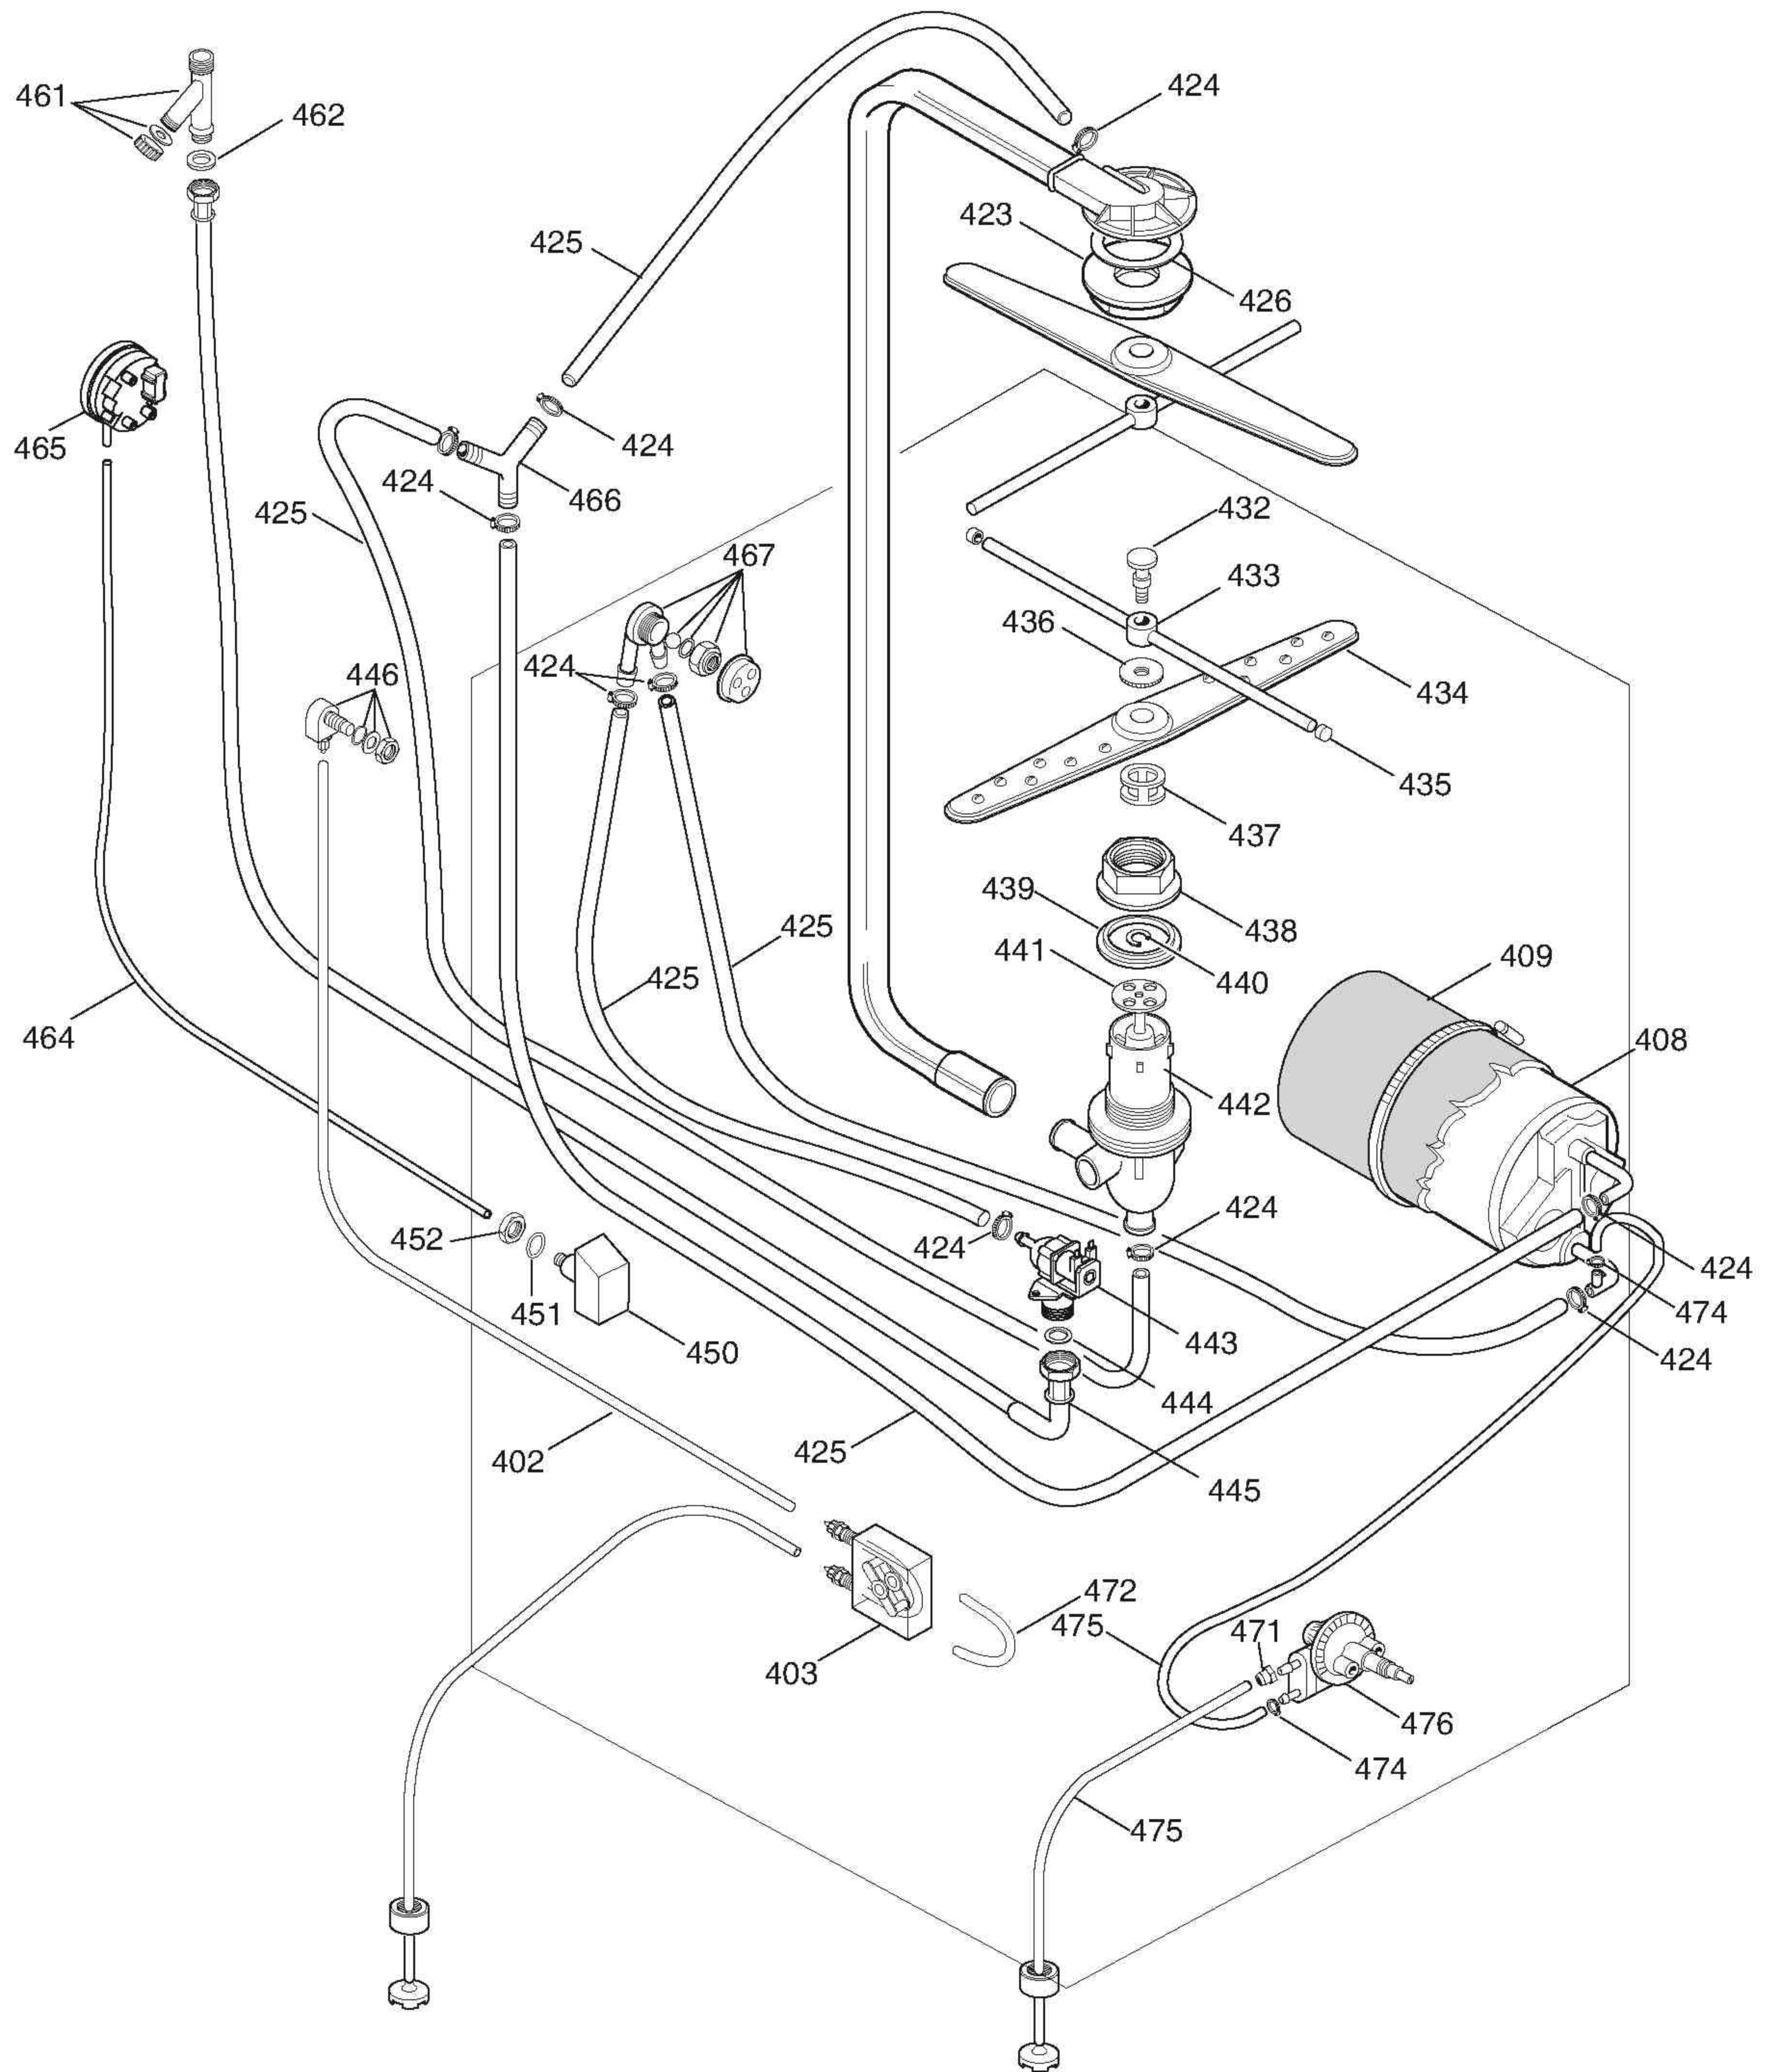

ill. 611803p4NEW
Circuito idraulico atmosferico / Atmospheric plumbing circuit

ill. 611803p5
Circuito idraulico a pressione / Pressurized plumbing circuit