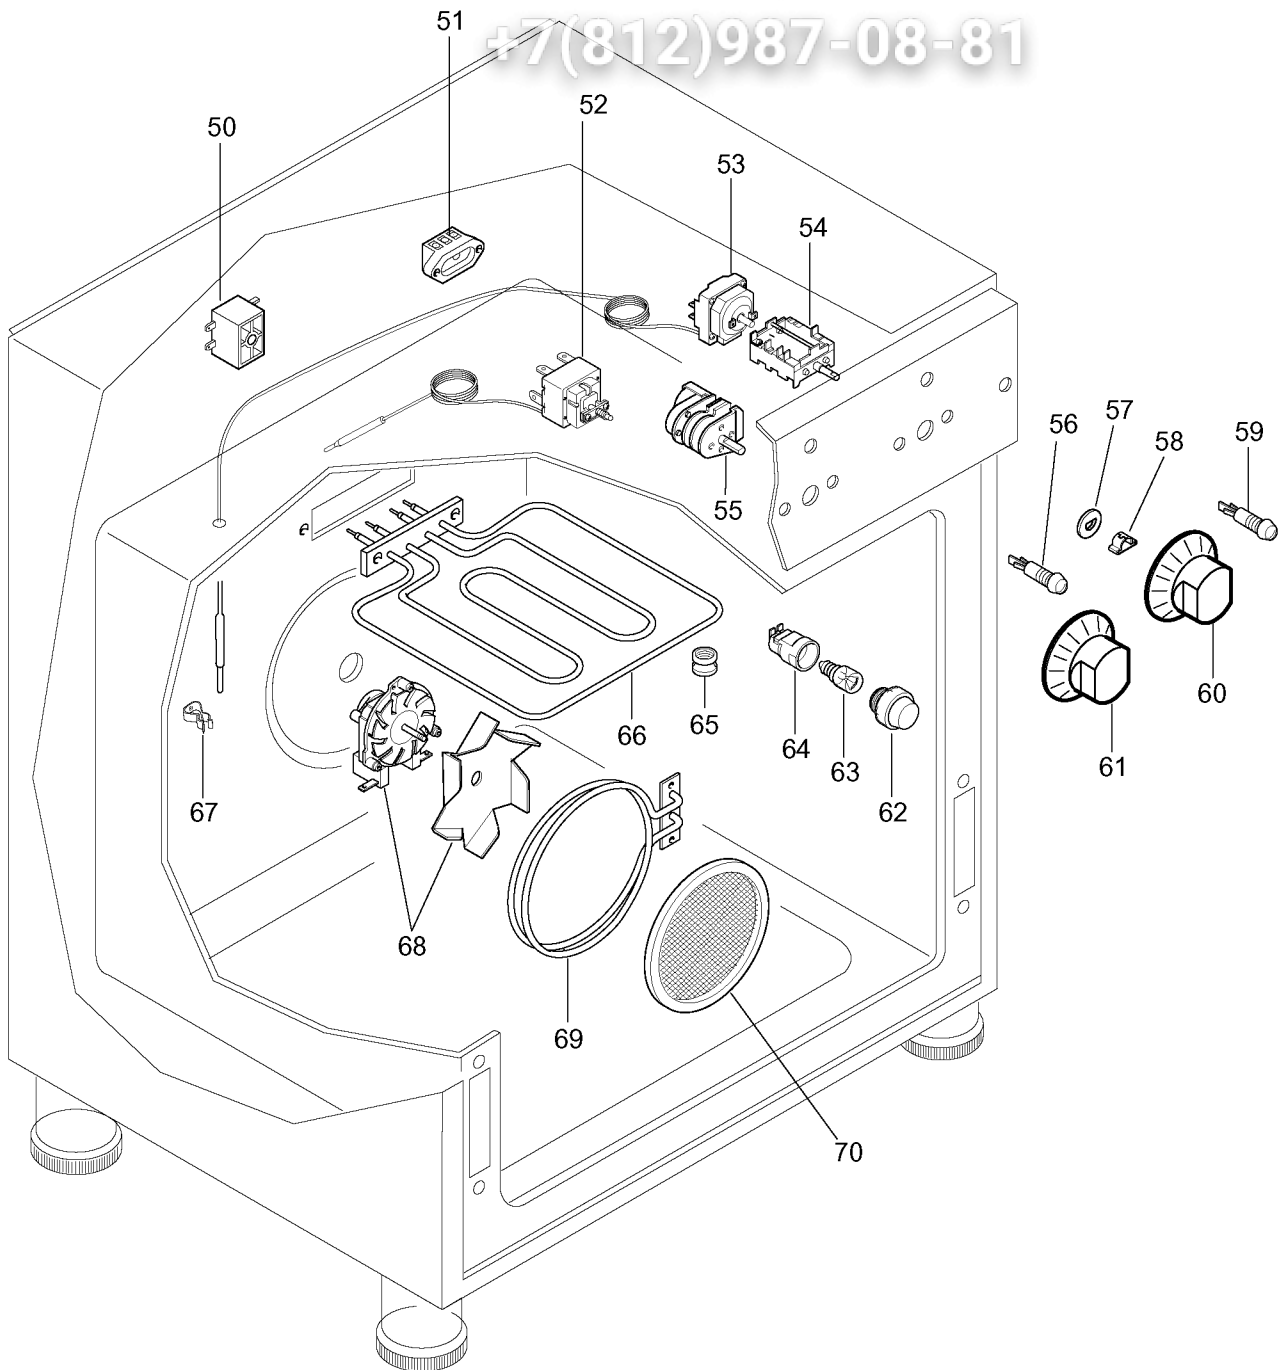

Зип Общепит

vsezip.ru

+7(812)987-08-81

36 \* { INNER DOOR + HINGES KIT  
KIT CONTROPORTA + CERNIERE

FORNO CONVEZIONE ELETTRICO 4 GN  
4 GN ELECTRIC CONVECTION OVEN

Зип Общепит

vsezip.ru

+7(812)987-08-81