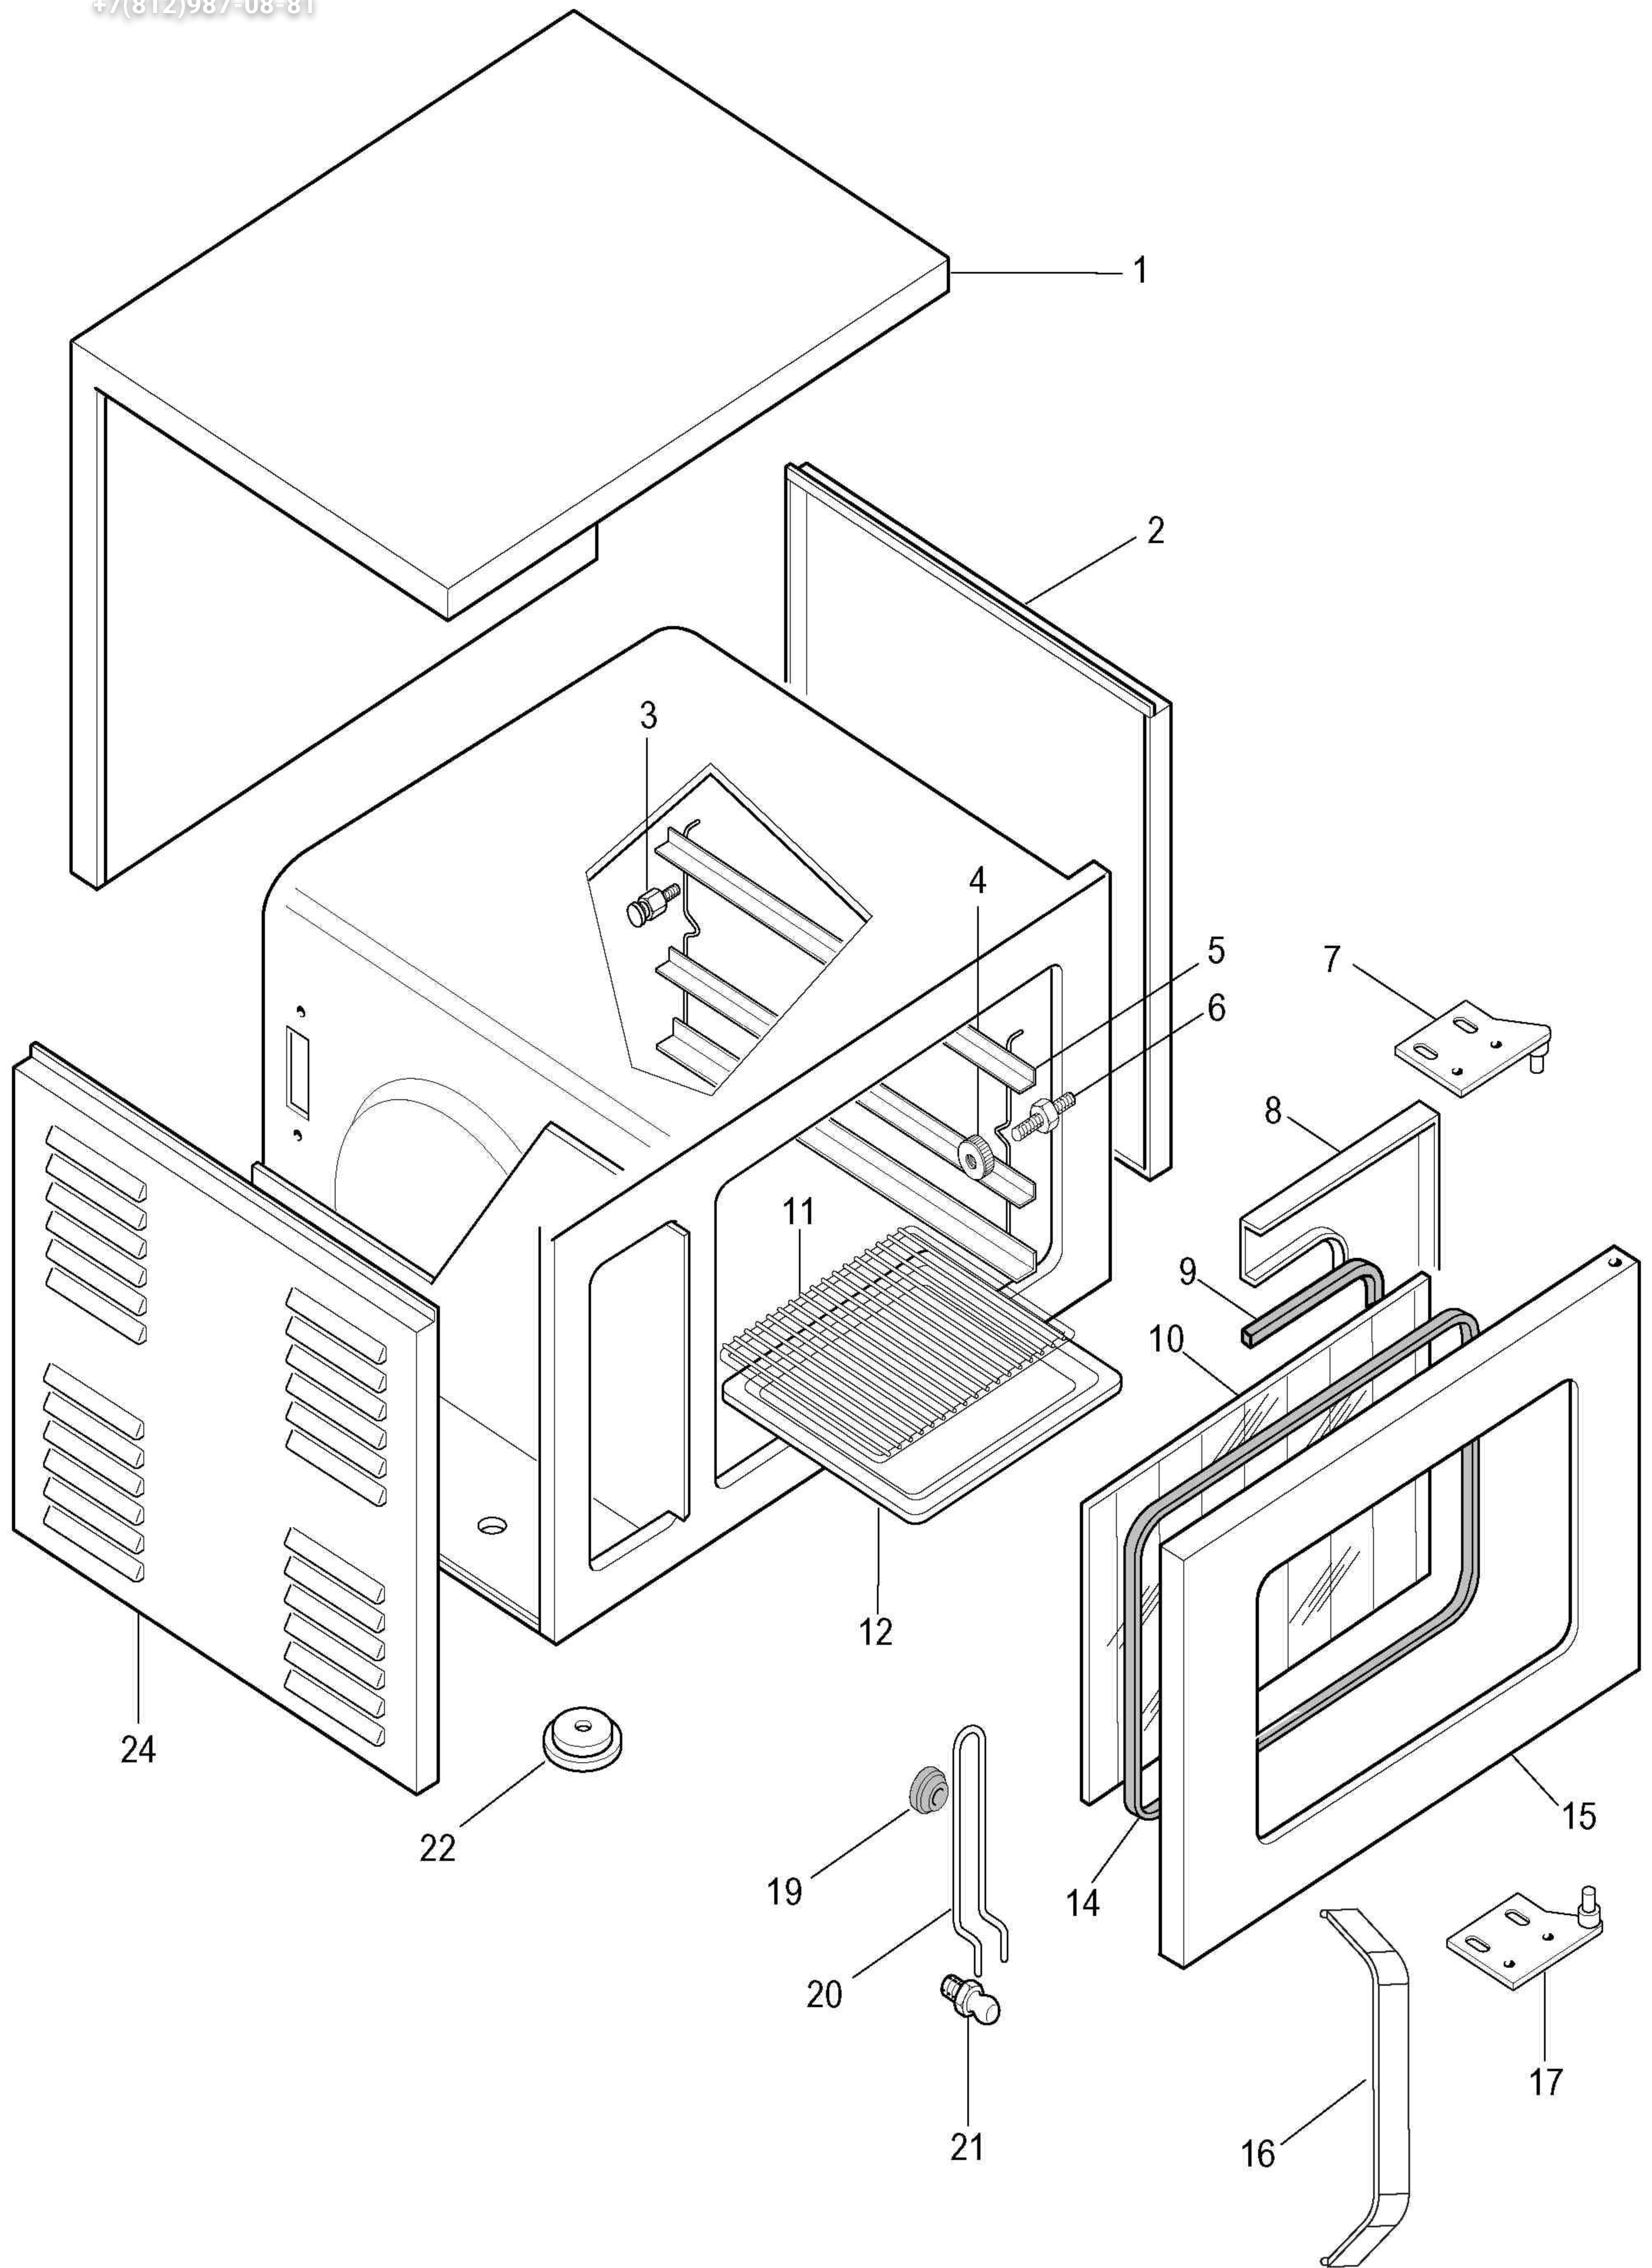

3 GN 2/3 ELECTRIC CONVECTION OVEN
FORNO CONVEZIONE ELETTRICO 3 GN 2/3

PNC	Model	Ref.	Page	Notes
240 036	FCF/E 2	a	1-2	Electric convection oven 3 Gn 2/3 " Zanussi "

	Index	Indice	Note
Pag. 1	Oven cabinet and door	Cella forno e porta	
2	Electrical components	Componenti elettrici	
3-4	Spare parts list	Lista ricambi	

Brand / Marchio: ZANUSSI
Factory code: 9PDX

3 GN 2/3 ELECTRIC CONVECTION OVEN
FORNO CONVEZIONE ELETTRICO 3 GN 2/3

3 GN 2/3 ELECTRIC CONVECTION OVEN
FORNO CONVEZIONE ELETTRICO 3 GN 2/3