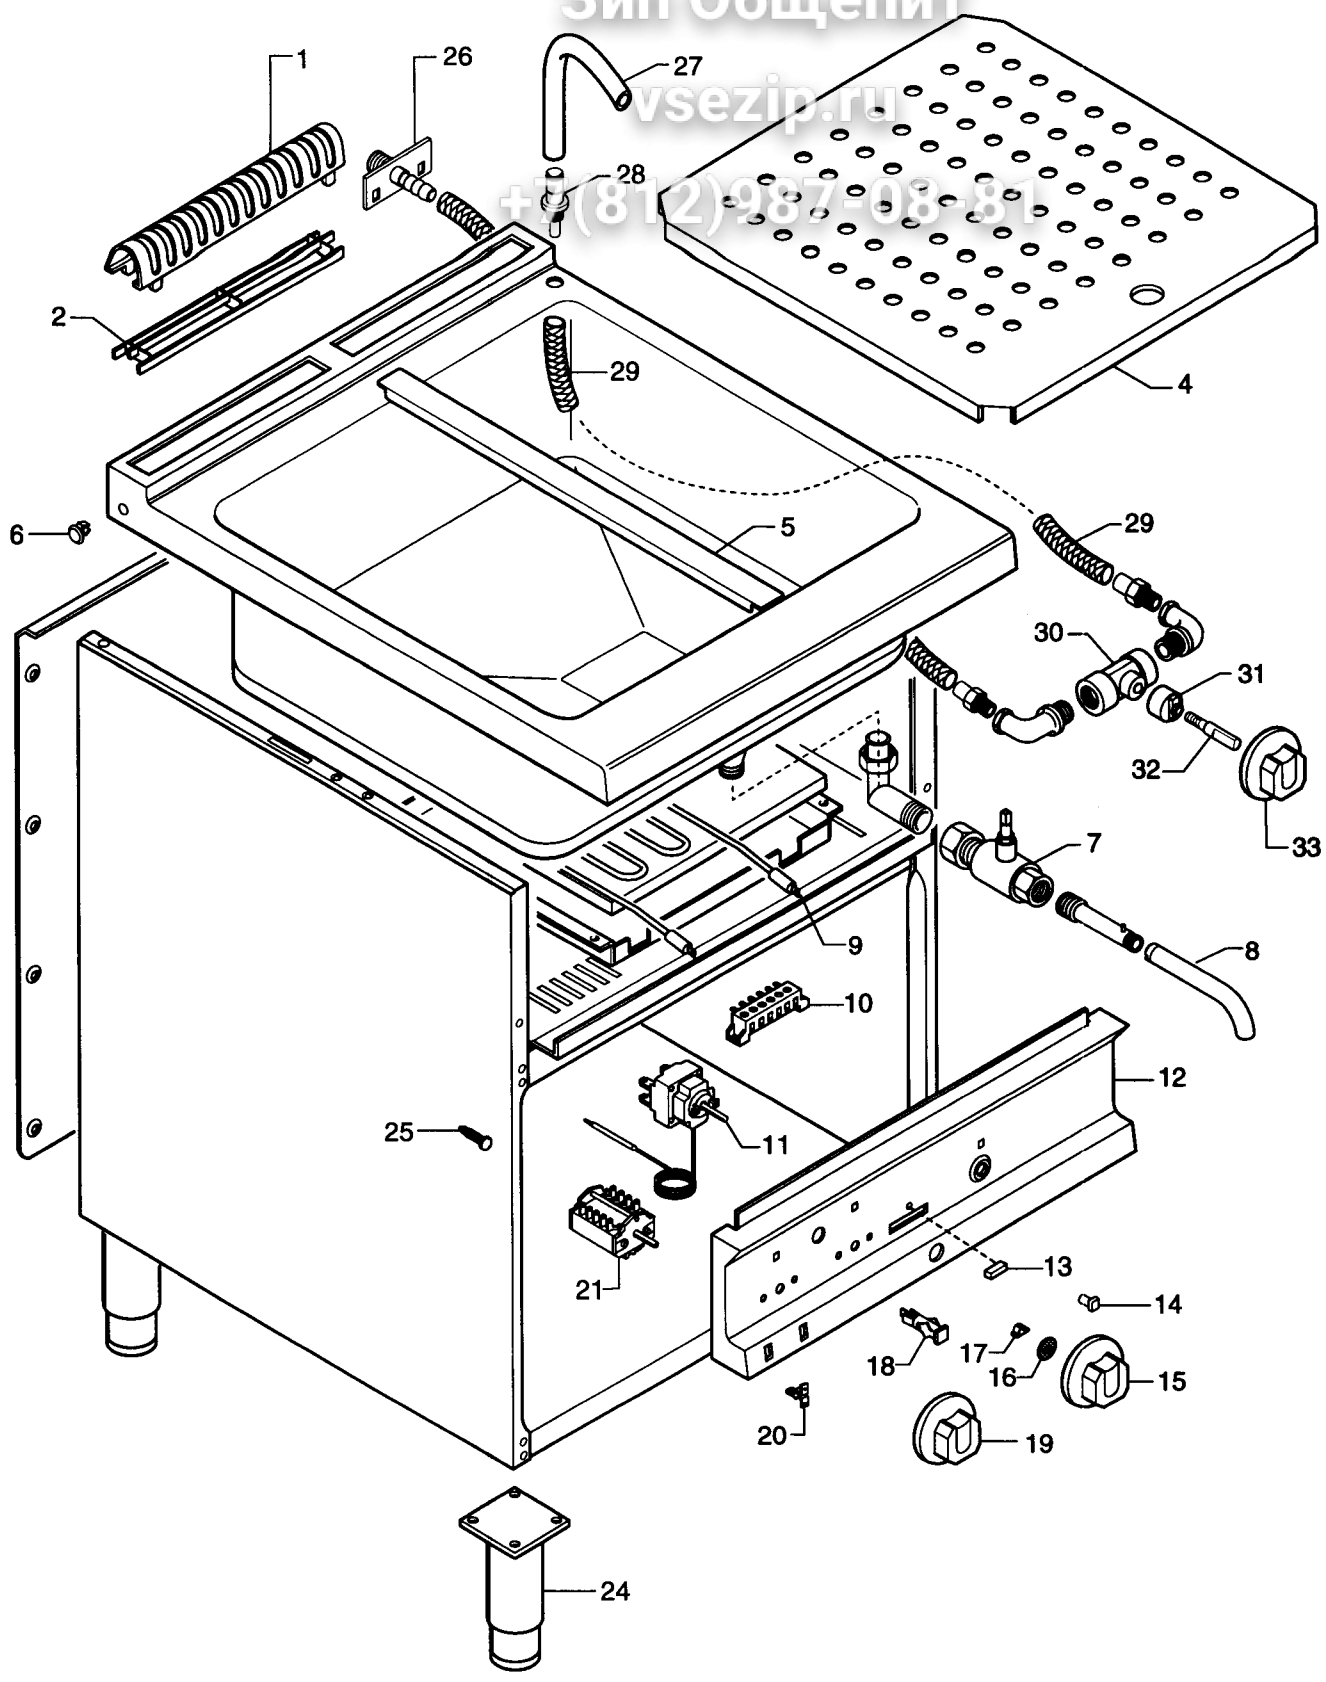

BAGNOMARIA ELETTRICA
ELECTRIC BAIN - MARIE PR 700