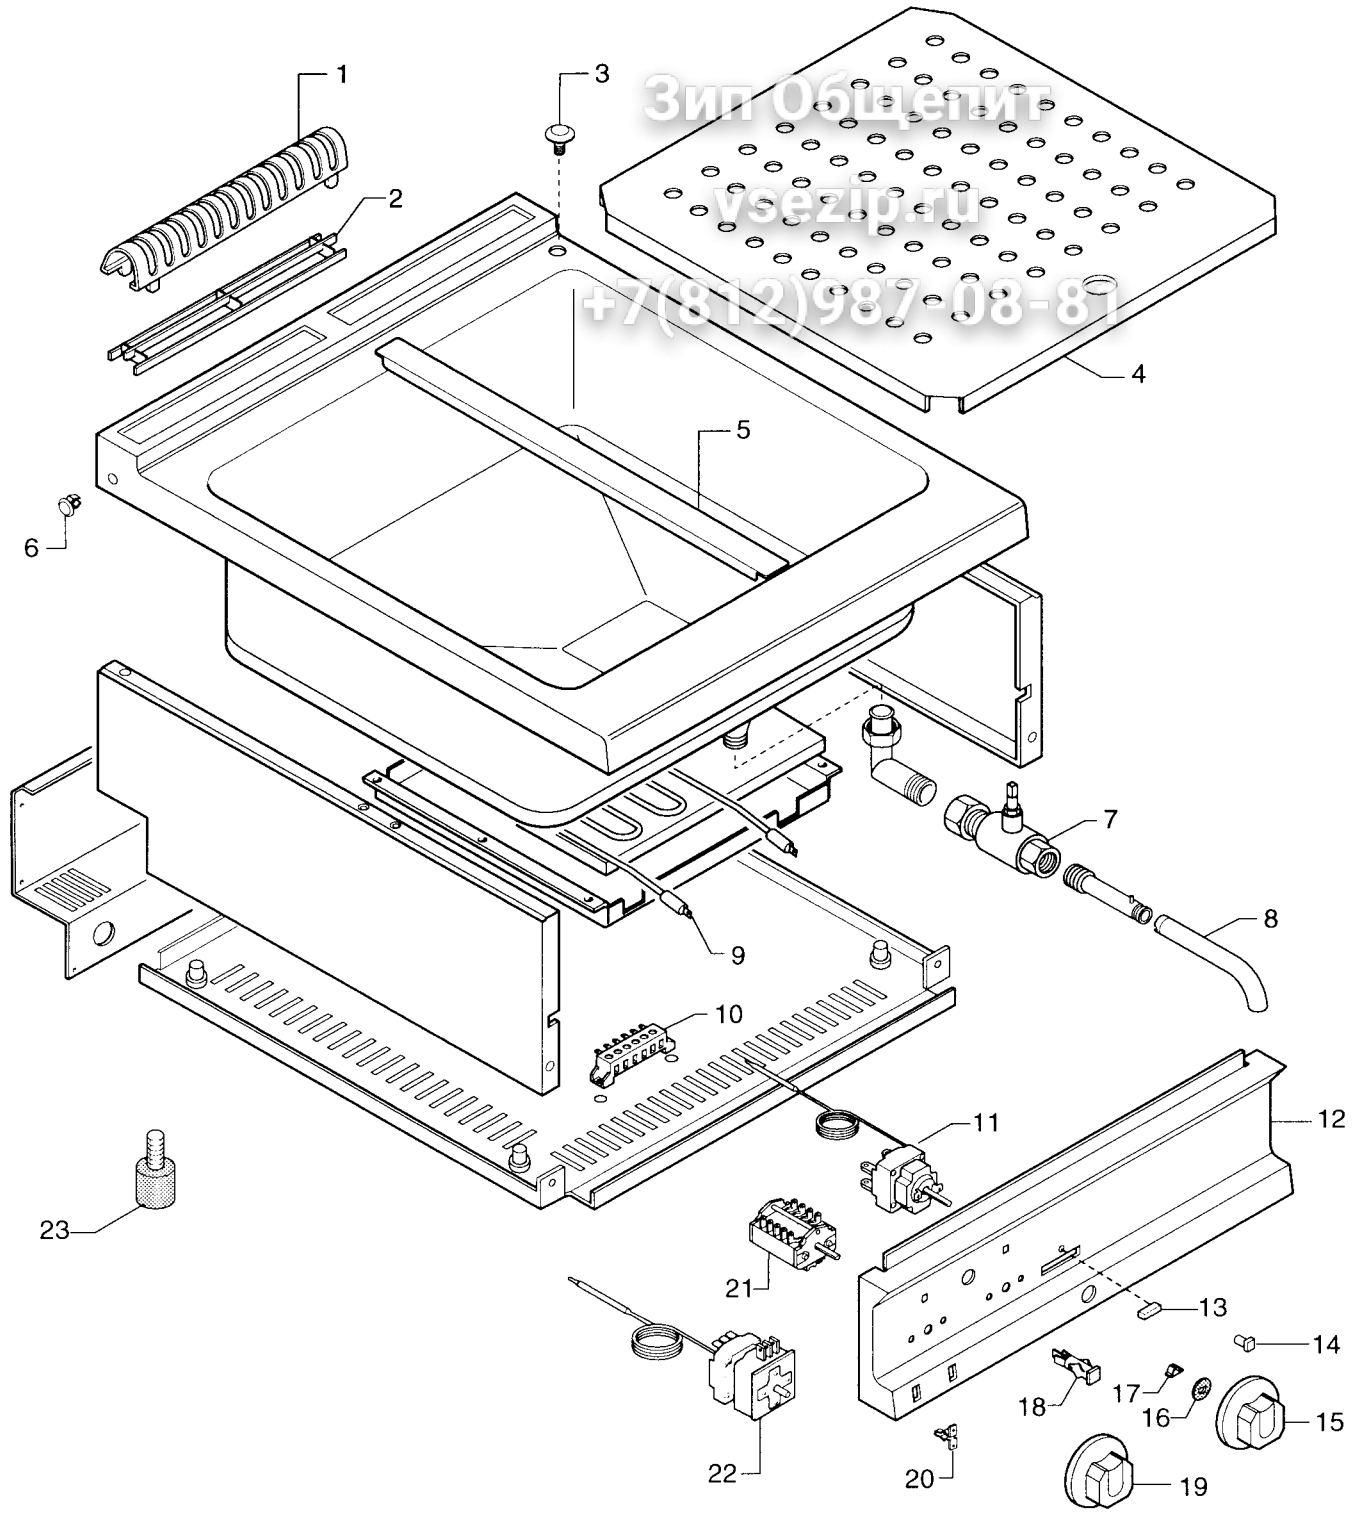

Omnia Service

Via Cesare Battisti, 12
31015 Conegliano (TV) - Italy
Fax: 0438-450202

Зип Общепит
CATALOGO PARTI DI RICAMBIO
SPARE PARTS CATALOGUE

vsezip.ru
BAGNOMARIA ELETTRICO
ELECTRIC BAIN - MARIE

Code	Type	Ref.	Page
168 966	MB/E1	a	1
168 967	MB/E2	b	1
168 968	MBV/E2	d	2
168 166	RB/E1	e	1
168 167	RB/E2	f	1
168 168	RBV/E2	h	2

Ed. 9805

Doc. Nr.:

2 - 04 402

Зип Общепит

vsezip.ru

+7(812)987-08-81

BAGNOMARIA ELETTRICA PR 700
ELECTRIC BAIN - MARIE

Da Ser. Nr. / From ser. nr.: 810....