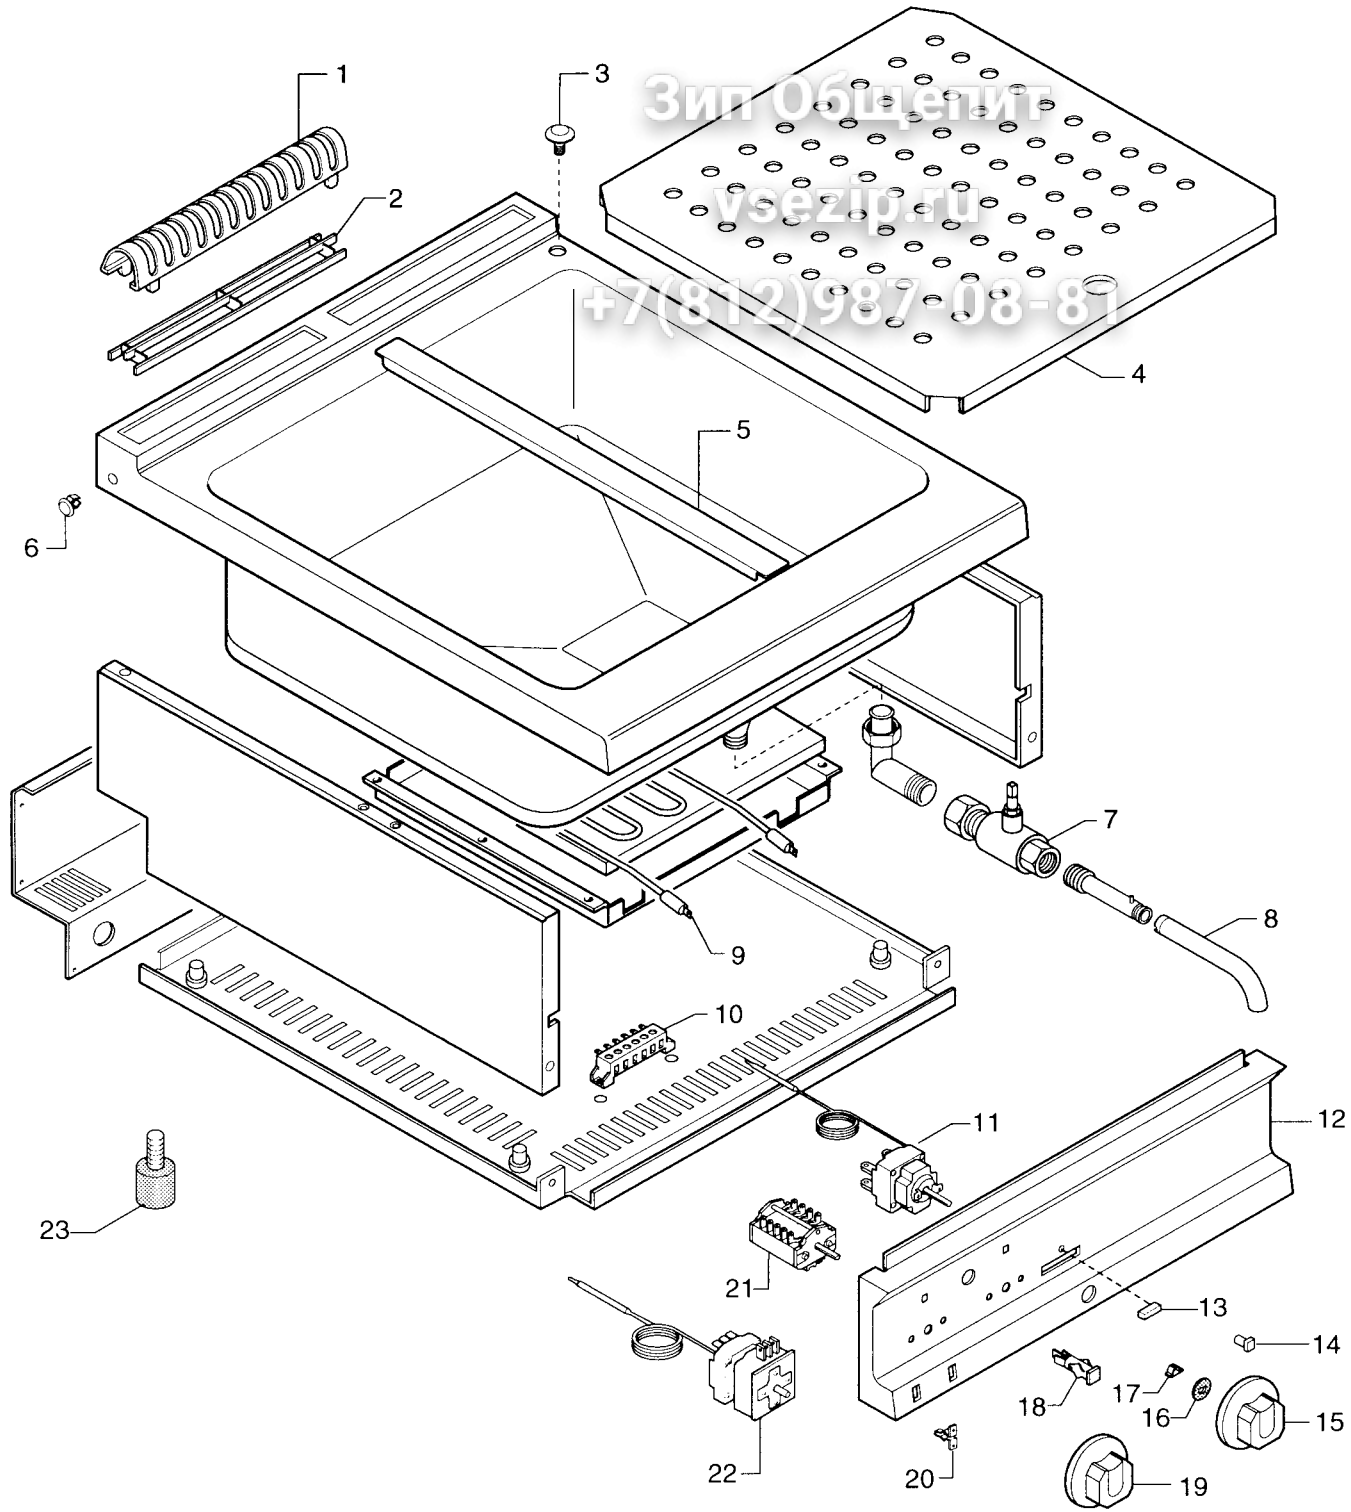

Omnia Service

Via Cesare Battisti, 12
31015 Conegliano (TV) - Italy
Fax: 0438-450202

Зип Общепит
CATALOGO PARTI DI RICAMBIO
SPARE PARTS CATALOGUE

vsezip.ru
BAGNOMARIA ELETTRICO
ELECTRIC BAIN - MARIE

Code	Type	Ref.	Page
168 966	MB/E1	a	1
168 967	MB/E2	b	1
168 968	MBV/E2	d	2
168 166	RB/E1	e	1
168 167	RB/E2	f	1
168 168	RBV/E2	h	2

Ed. 9805

Doc. Nr.:

2 - 04 402

Зип Общепит

vsezip.ru

+7(812)987-08-81

BAGNOMARIA ELETTRICA
ELECTRIC BAIN - MARIE

PR 700

Da Ser. Nr. / From ser. nr.: 810....

Page: 1 Ed. 9805

Doc. Nr.:

2 - 04 402

BAGNOMARIA ELETTRICA
ELECTRIC BAIN - MARIE PR 700