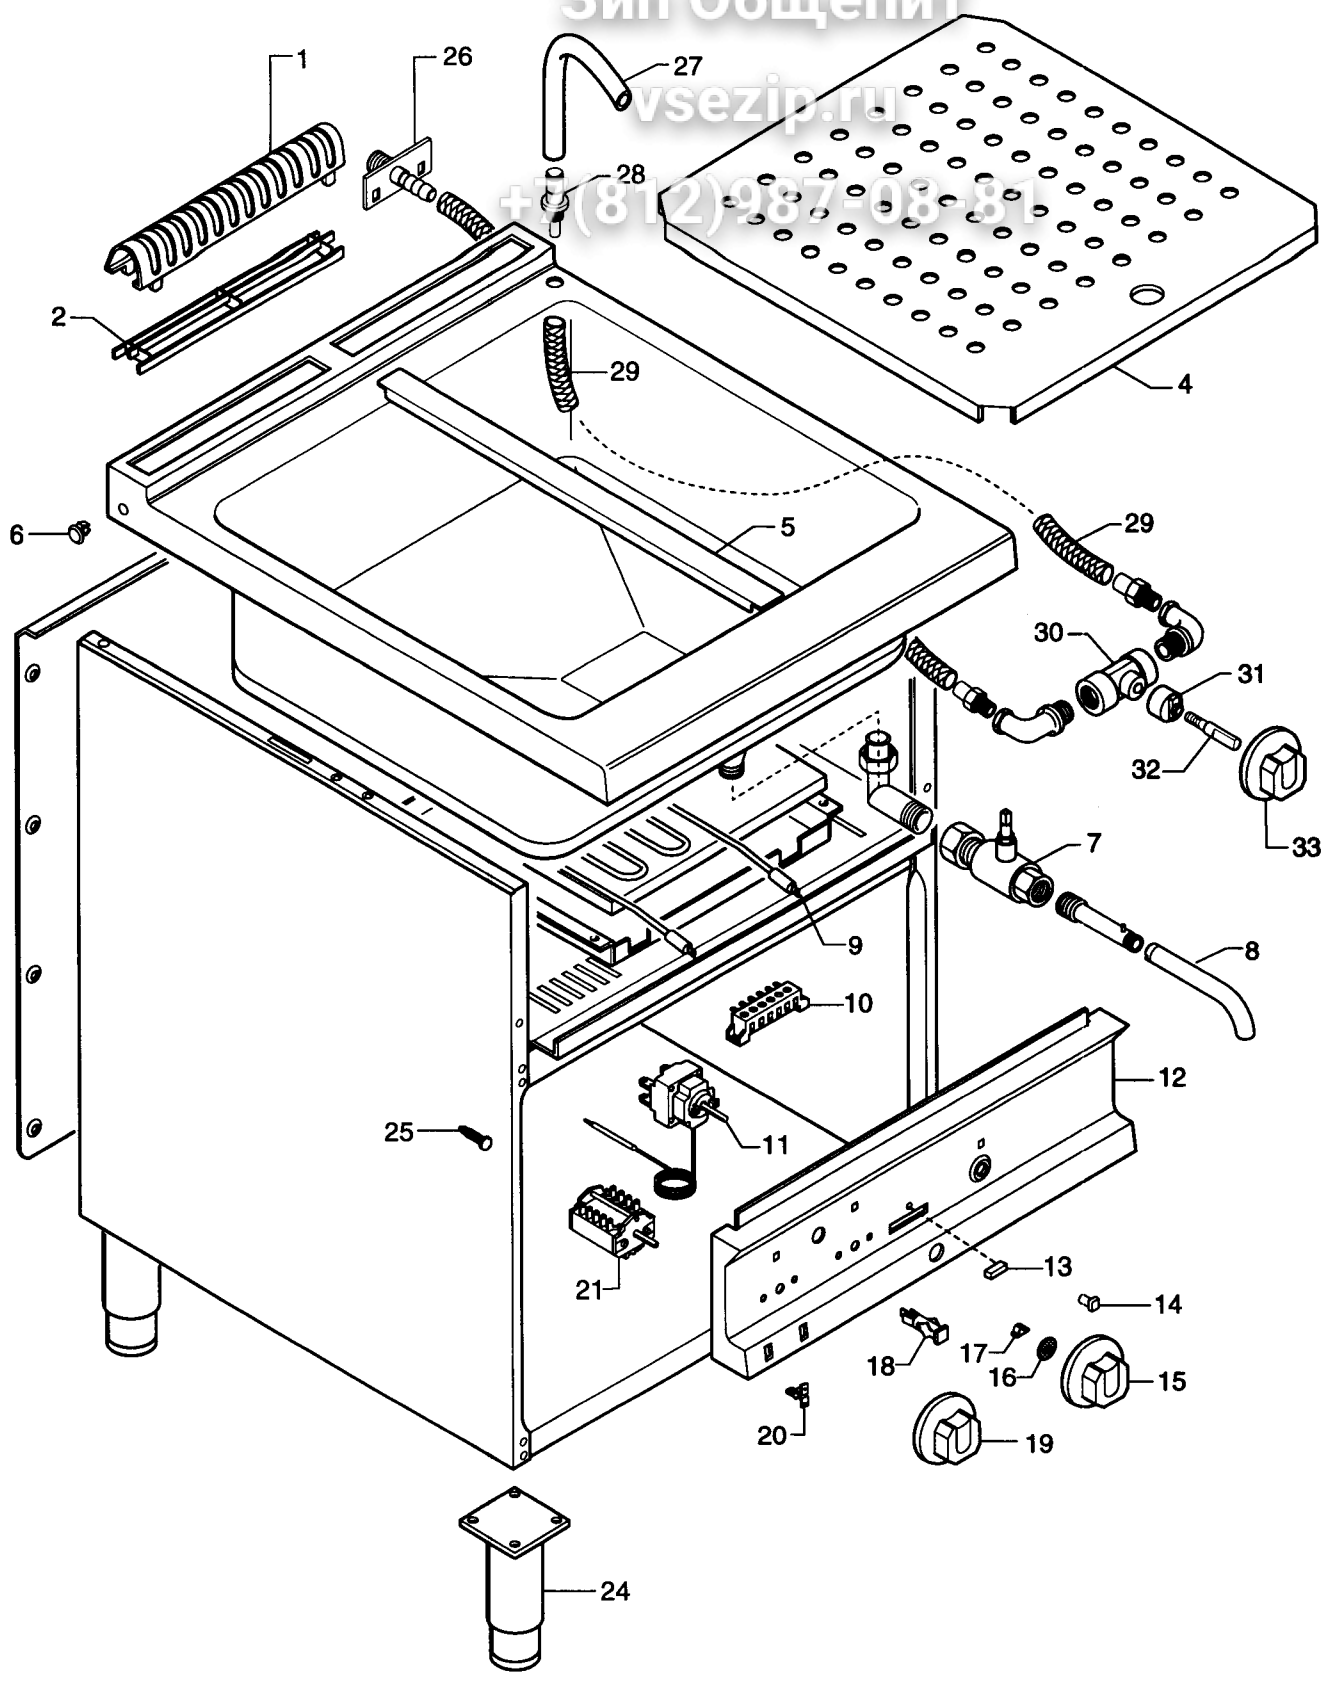

Omnia Service

Via Cesare Battisti, 12
31015 Conegliano (TV) - Italy
Fax: 0438-450202

Зип Общепит
CATALOGO PARTI DI RICAMBIO
SPARE PARTS CATALOGUE

vsezip.ru
BAGNOMARIA ELETTRICO
ELECTRIC BAIN - MARIE

Code	Type	Ref.	Page
168 966	MB/E1	a	1
168 967	MB/E2	b	1
168 968	MBV/E2	d	2
168 166	RB/E1	e	1
168 167	RB/E2	f	1
168 168	RBV/E2	h	2

+7(812)987-08-81

Indice

Pag. 1-2 Piano cottura e componenti
3-4 Lista ricambi

Index

Cooker top and components
Spare parts list

Marchio / Brand: Z - E - P
Paese / Country: Tutti / All

Da Ser. Nr. / From ser. nr.: 810.....

Ed. 9805

Doc. Nr.:

2 - 04 402

Зип Общепит

vsezip.ru

+7(812)987-08-81

BAGNOMARIA ELETTRICA
ELECTRIC BAIN - MARIE

PR 700

Da Ser. Nr. / From ser. nr.: 810....

Page: 1 Ed. 9805

Doc. Nr.:

2 - 04 402

BAGNOMARIA ELETTRICA
ELECTRIC BAIN - MARIE PR 700