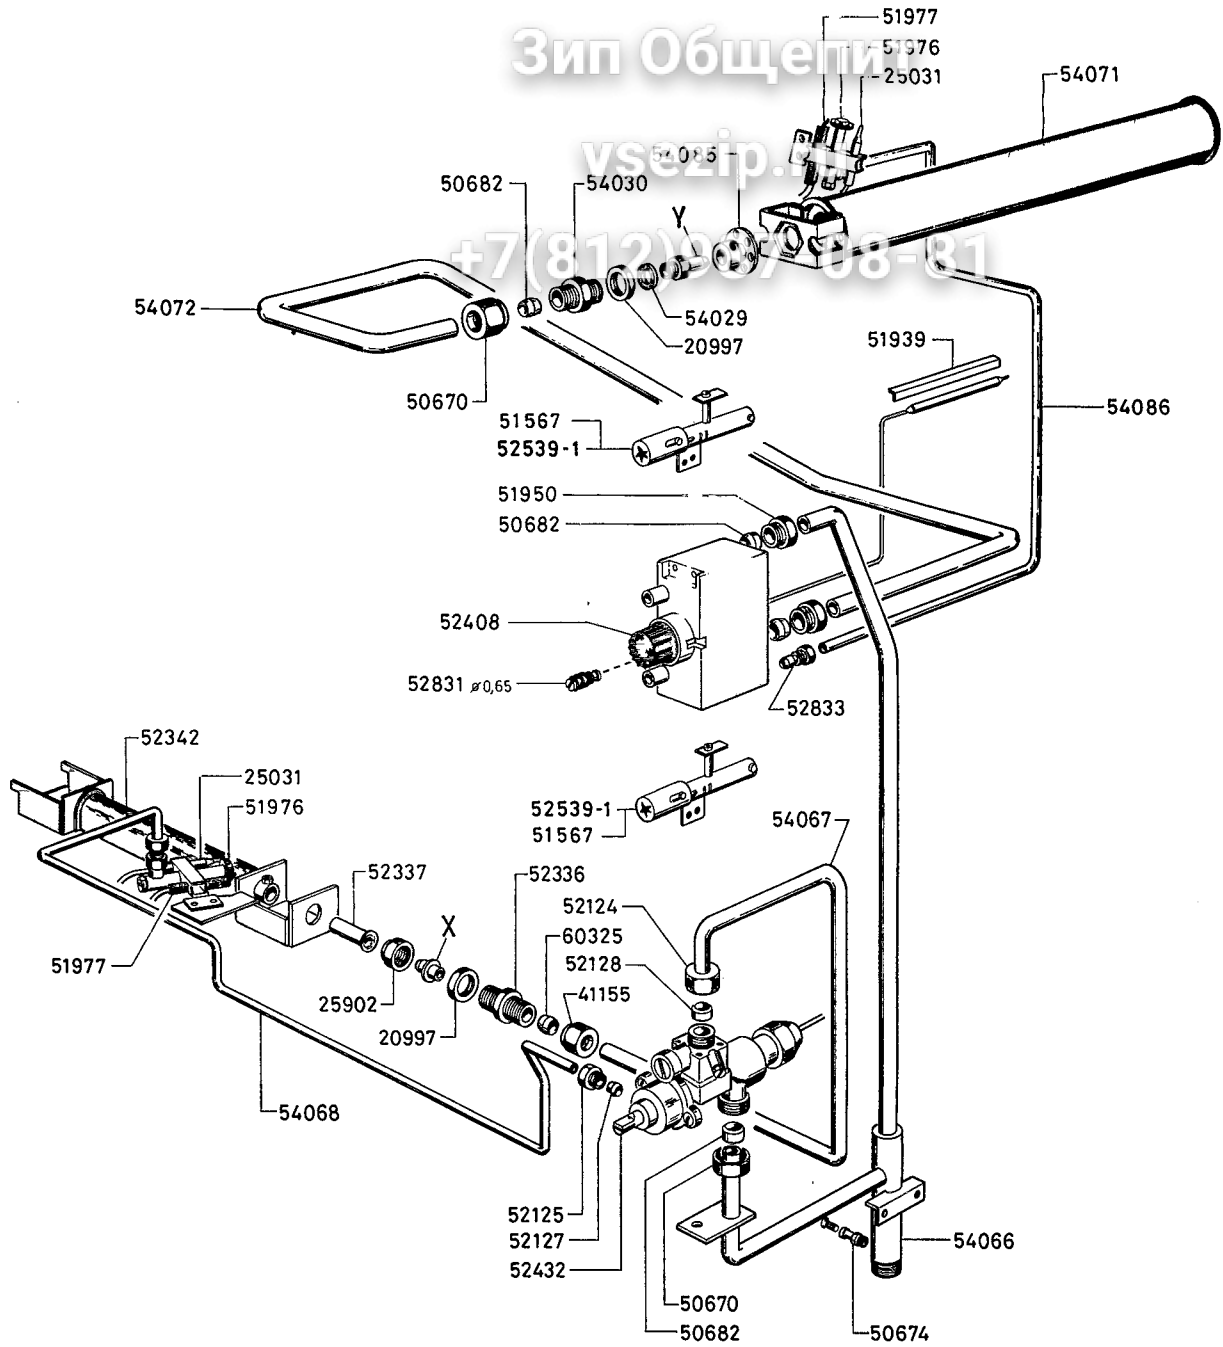

Зип Общежития

vsezip.ru

+7(812)907-98-81

X	
50678 ae	∅ 0,45 G.P.L.
50677 b	∅ 0,40 G.P.L.
50679	∅ 0,70 G.N.
50675 b	∅ 0,80 G.N.
26788	∅ 1,25 G.C.
26785 b	∅ 1,15 G.C.

Y	
54082 ae	∅ 1,10 G.P.L.
55387 b	∅ 1,00 G.P.L.
54083 ae	∅ 1,70 G.N.
54127 b	∅ 1,65 G.N.
54631 b	∅ 1,80 G.N.
54084 ae	∅ 3,20 G.C.
55388 b	∅ 3,30 G.C.
54632 b	∅ 3,10 G.C.

"P 1000" BAGNOMARIA A GAS SU ARMADIO CALDO					RIF	Da matricola
"P 1000" GAS BAIN-MARIE ON HOTCUPBOARD					REF	from serial
a	b		e			N°
272 100	272 105		2 CM06 B			29 05 84
PMG 600	PMG 600 D					1 15 11 88
					03	61-40