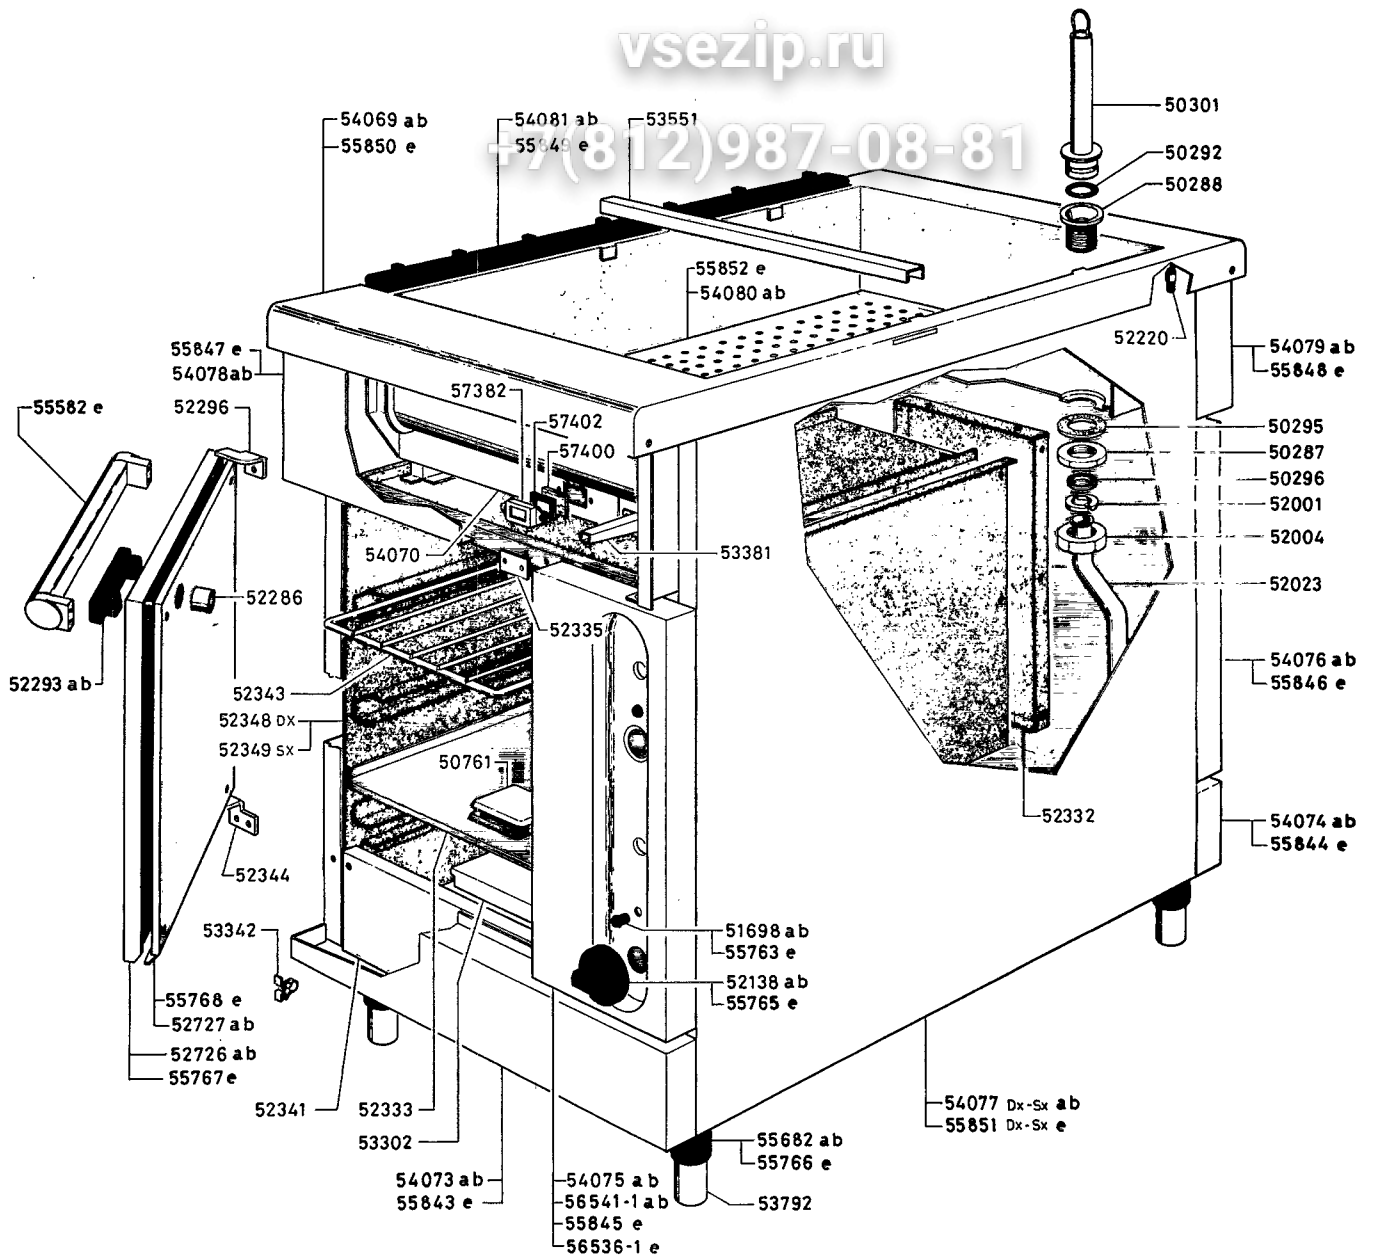

Зип Общепит

vsezip.ru

812)987-08-81

TCR 1245 03.61-39/03.61-40

"P 1000" BAGNOMARIA A GAS SU ARMADIO CALDO						RIF.	Da matricola
"P 1000" GAS BAIN-MARIE ON HOTCUPBOARD						REF.	from serial N°
a	b			e			29 05 84
272 100	272 105			2 CM06 B			1 15 11 88
PMG 600	PMG 600 D						

Y	
54082 ae	∅ 1,10 G.P.L.
55387 b	∅ 1,00 G.P.L.
54083 ae	∅ 1,70 G.N.
54127 b	∅ 1,65 G.N.
54631 b	∅ 1,80 G.N.
54084 ae	∅ 3,20 G.C.
55388 b	∅ 3,30 G.C.
54632 b	∅ 3,10 G.C.

"P 1000" BAGNOMARIA A GAS SU ARMADIO CALDO					RIF	Da matricola
"P 1000" GAS BAIN-MARIE ON HOTCUPBOARD					REF	from serial
a	b		e			N°
272 100	272 105		2 CM06 B			29 05 84
PMG 600	PMG 600 D					1 15 11 88
					03	61-40