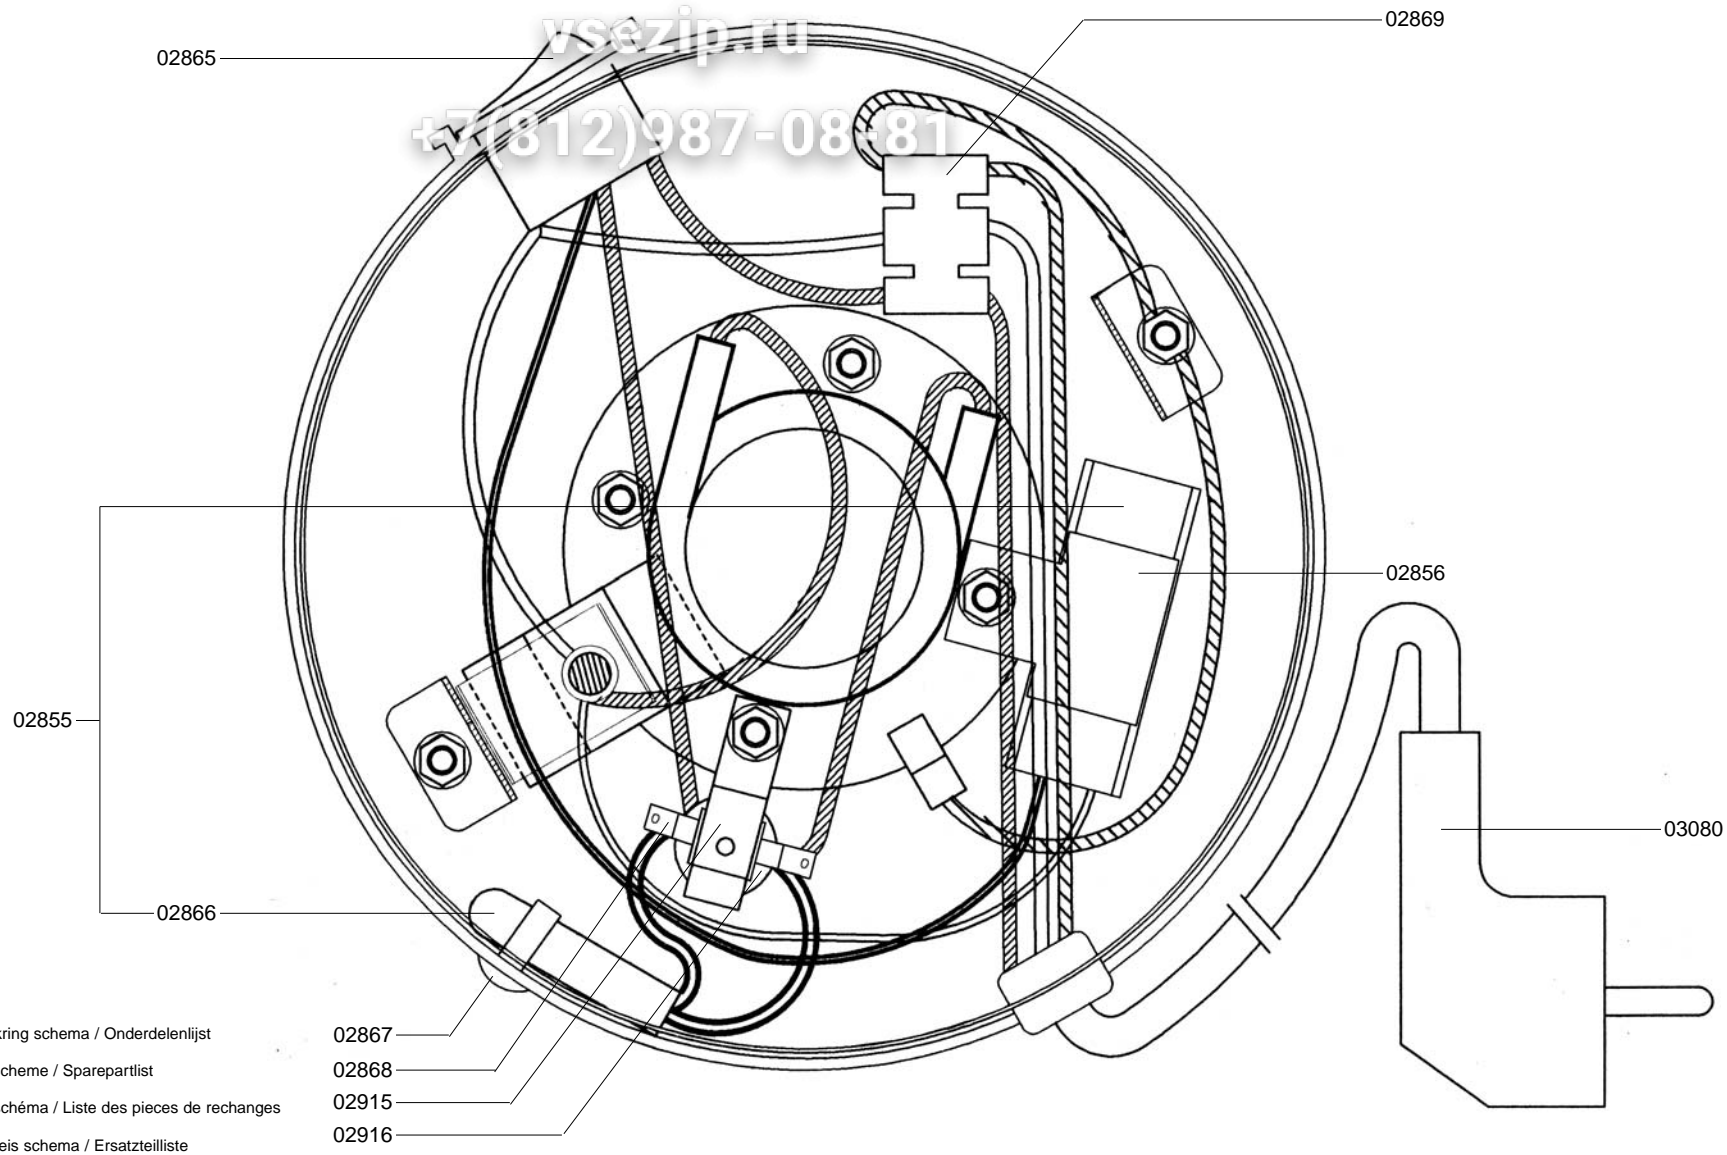

Зип Общежит

vsezip.ru

+7(812)987-08481

- ☐ Zie Stroomkring schema / Onderdelenlijst
- ☐ See Circuit scheme / Sparepartlist
- ☐ Voir Circuit schéma / Liste des pièces de rechanges
- ☐ Sieh Stromkreis schema / Ersatzteilliste

- 02867
- 02868
- 02915
- 02916

Type : PERCO 10 L
Artikel : 10410

From mach.nr. : 3HP0001
Date : 01/00

Page : 2-2
Rev. : 7 25-08-03

Drawer : A.V.
Date : 15-12-98

Rated voltage : 1N~ 230V 50-60Hz 1520W

Spare Part Info

***** **Animo** *****
Assen - Holland