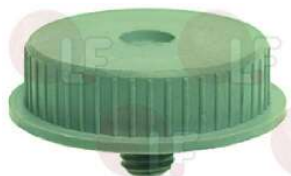

KROMO 10365

KROMO 10377

KROMO
Знаг Общепит

Suitable for:

3501201 OPEN PINSE JET

for Dishwasher (DIHR) GS35 - GS37 - GS40 TEKNO4CF
for Dishwasher (KROMO) K35 - K37 - K40
for Glasswasher/Cupwasher (DIHR) C40LS - DERBYCF DERBYLS - STARCF - TURBOCF - TURBOLS