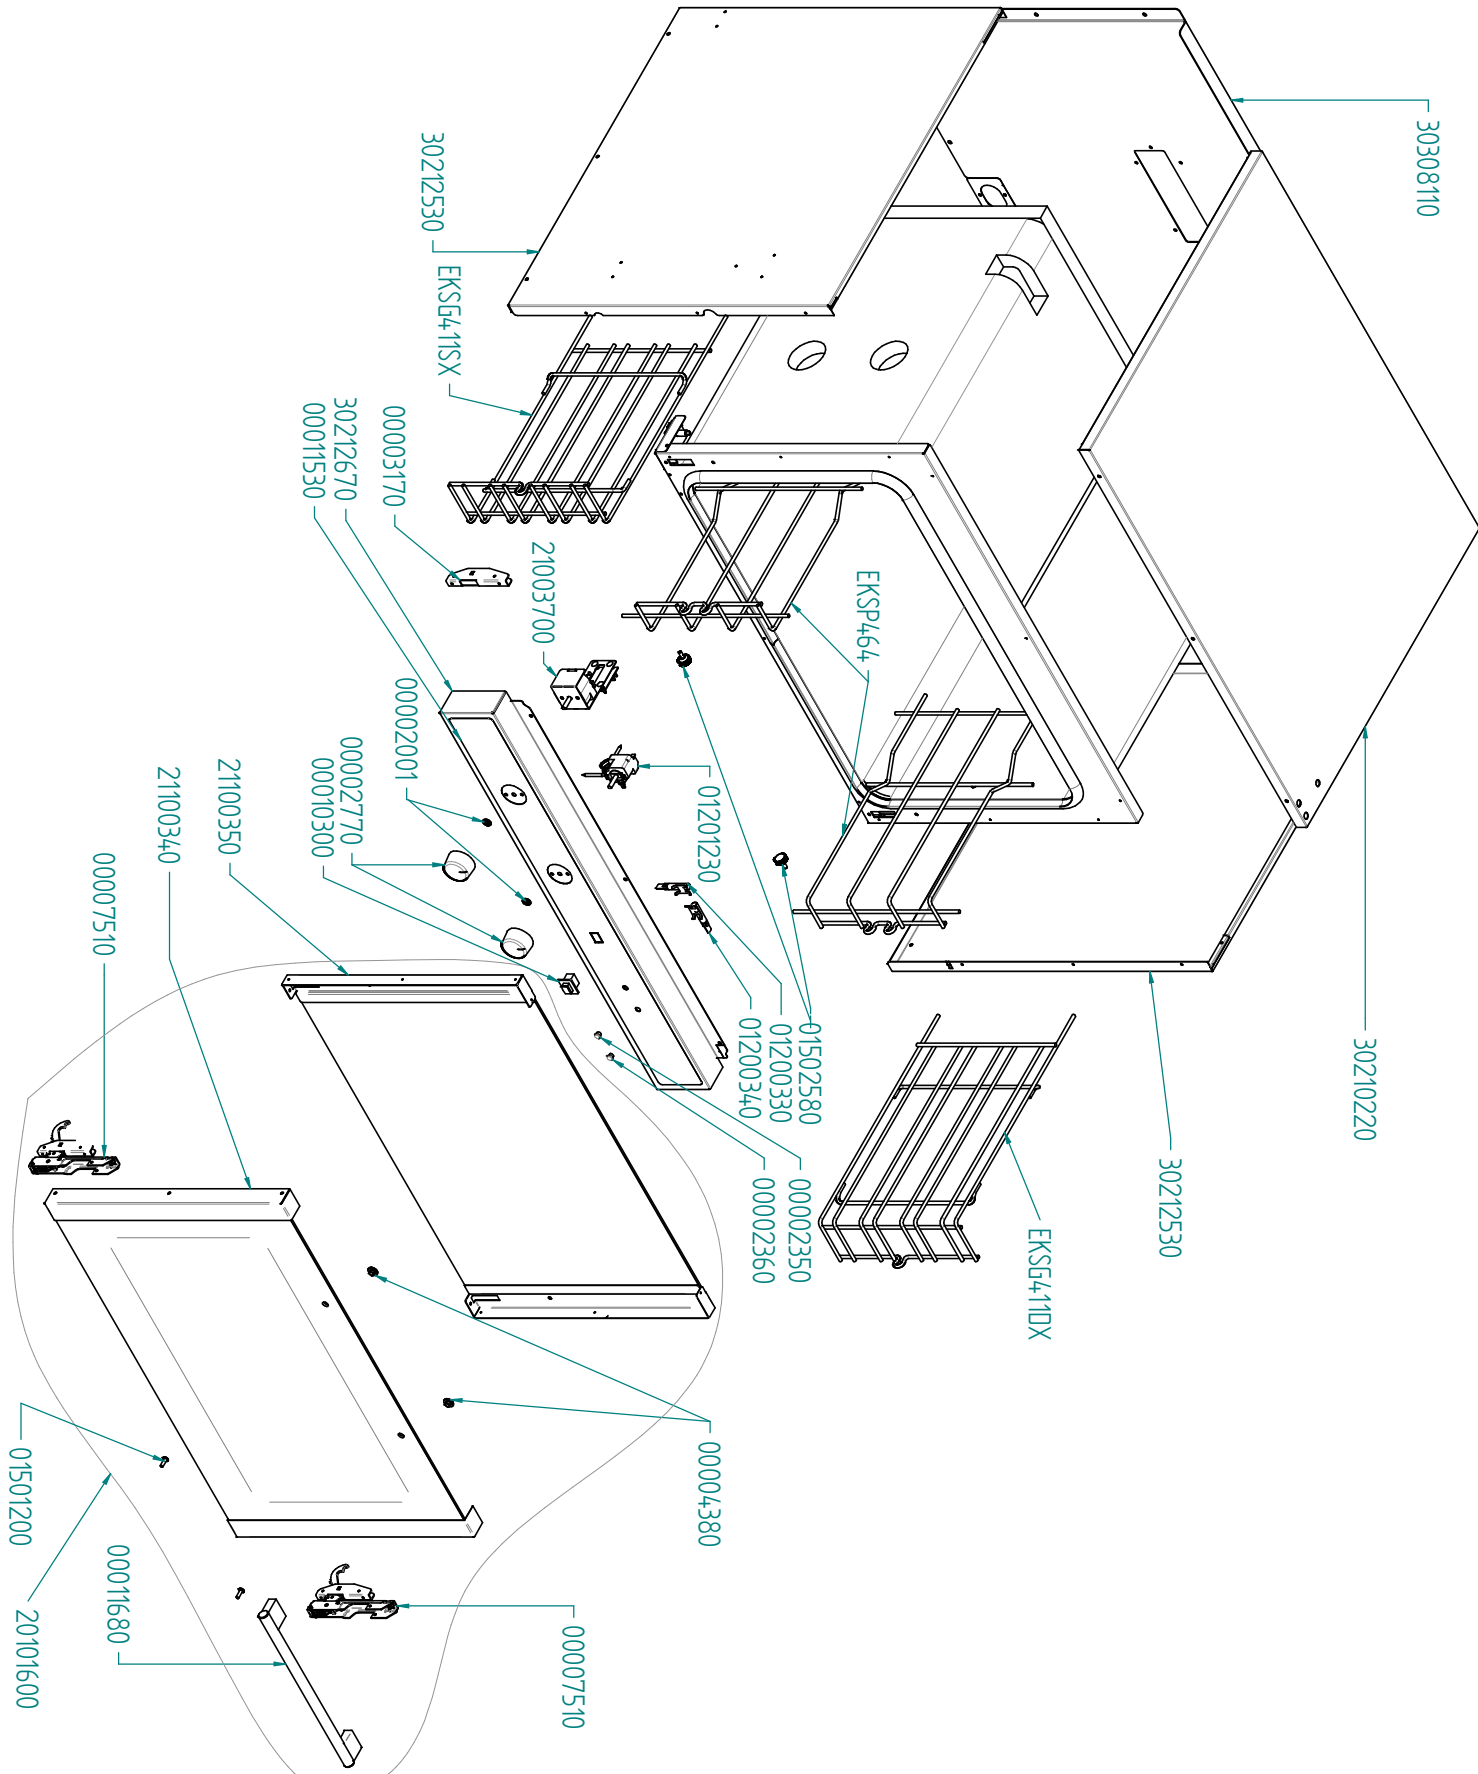

tipo documento: ESPLOSO - EXPLODED VIEW - VUE ECLATEE - EXPLOSIONSPLAN - EXPLOSIONADG - VISTA EXPLODIDA	cod. identificazione X:\Sgg\PRODOTTI\Fam. 1 - FORNIFORNO ELETTRICO\Eka\ESPLOSI - Forno Elettrico 40 60 90 - LEka\Exploded view EKF411-464 rev.0
titolo documento/identificazione: EKF411-464	data 11/02/14
revisione: Prima emissione - Rev. 0	pag. 1/2

Preparazione: M.F. (DB) Verifica: Z.A. (DT2) Approvazione: M.G. (RUT)

tipo documento: ESPLOSO - EXPLODED VIEW - VUE ECLATEE - EXPLOSIONSPPLAN - EXPLOSIONADG VISTA EXPLODIDA	cod. identificazione X:\Sgg\PRODOTTI\Fam. 1 - FORNIFORNO ELETTRICO\LEka\ESPLOSI - Forno Elettrico 40 60 90 - LEka\Exploded view EKF411-464 rev.0
titolo documento/identificazione: EKF411-464	data 11/02/14
revisione: Prima emissione - Rev. 0	pag. 2/2