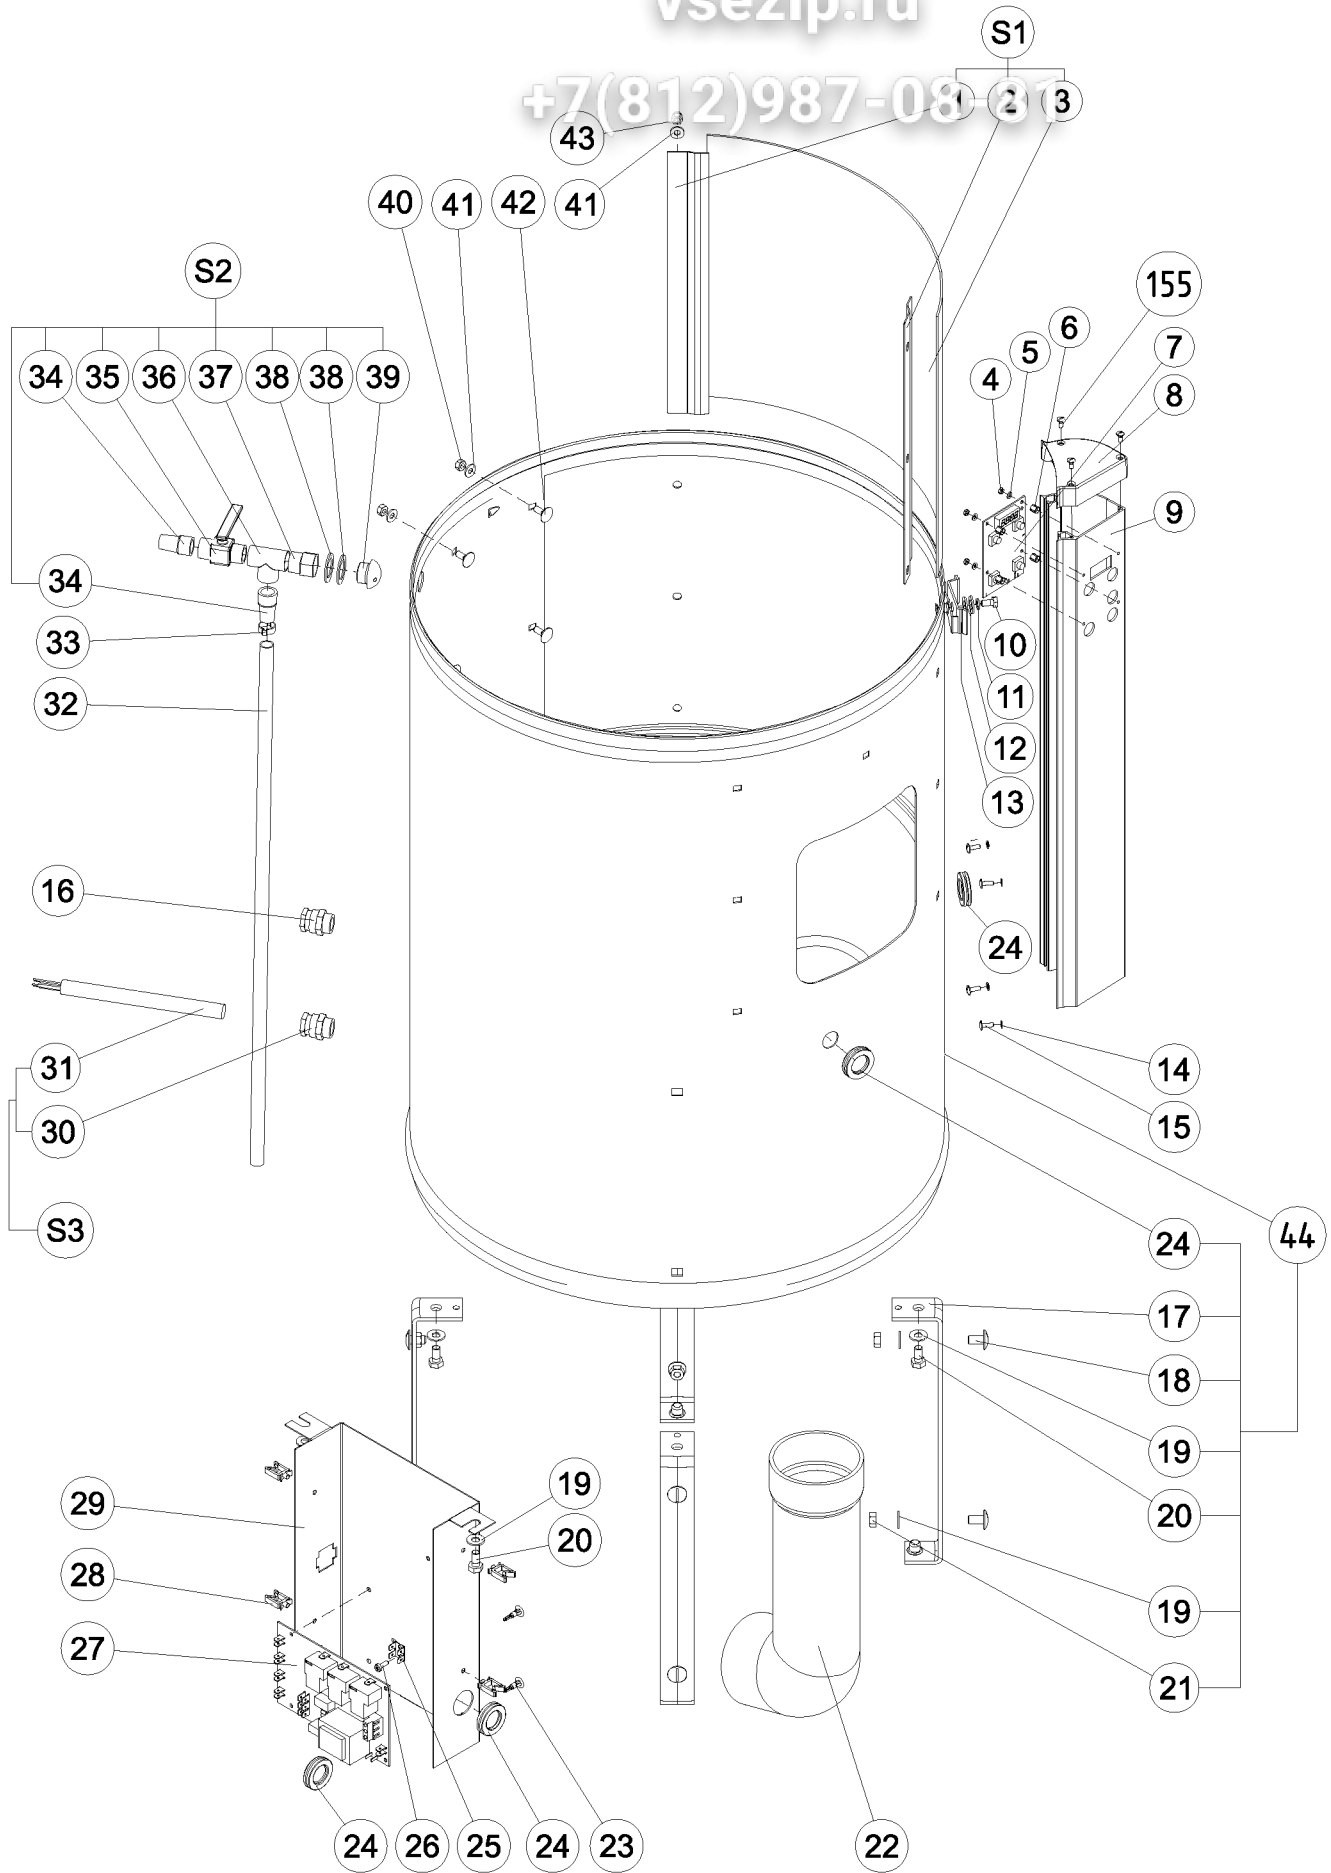

**Vue éclatée-carrosserie / Exploded view-Case
sub-assembly/Explosionszeichnung-Baugruppekarosserie**

vsezip.ru

+7(812)987-081

**Vue éclatée-Porte/ Exploded view-Door Sub-assembly/
Explosionszeichnung-Baugruppe Tür/Esploro- Sottogruppo
Porta/ Despiece- Subconjunto puerta**

SOUS ENSEMBLE GOULOTTE

+7(812)987-08-81

Vue éclatée-Mécanique / Exploded view-Mechanical
Sub-assembly/Explosionszeichnung-Druckgruppe Antrieb /
Nomenclatura-Sottogruppo Meccanica / Nomenclatura-Subcon-
junto Mecánico

Vue éclatée-Table / Exploded view-Table Sub-assembly/
Explosionszeichnung-Baugruppe Motor/ Nomenclatura-
Sottogruppo Tavolo/ Nomenclatura-Subconjunto Mesa _____

+7(812)987-08-81

**Vue éclatée-Couvercle / Exploded view-Cover Sub-assembly/
Explosionszeichnung-Baugruppe Deckel / Nomenclatura-
Sottogruppo Coperchio / Nomenclatura-Subconjunto Tapa**