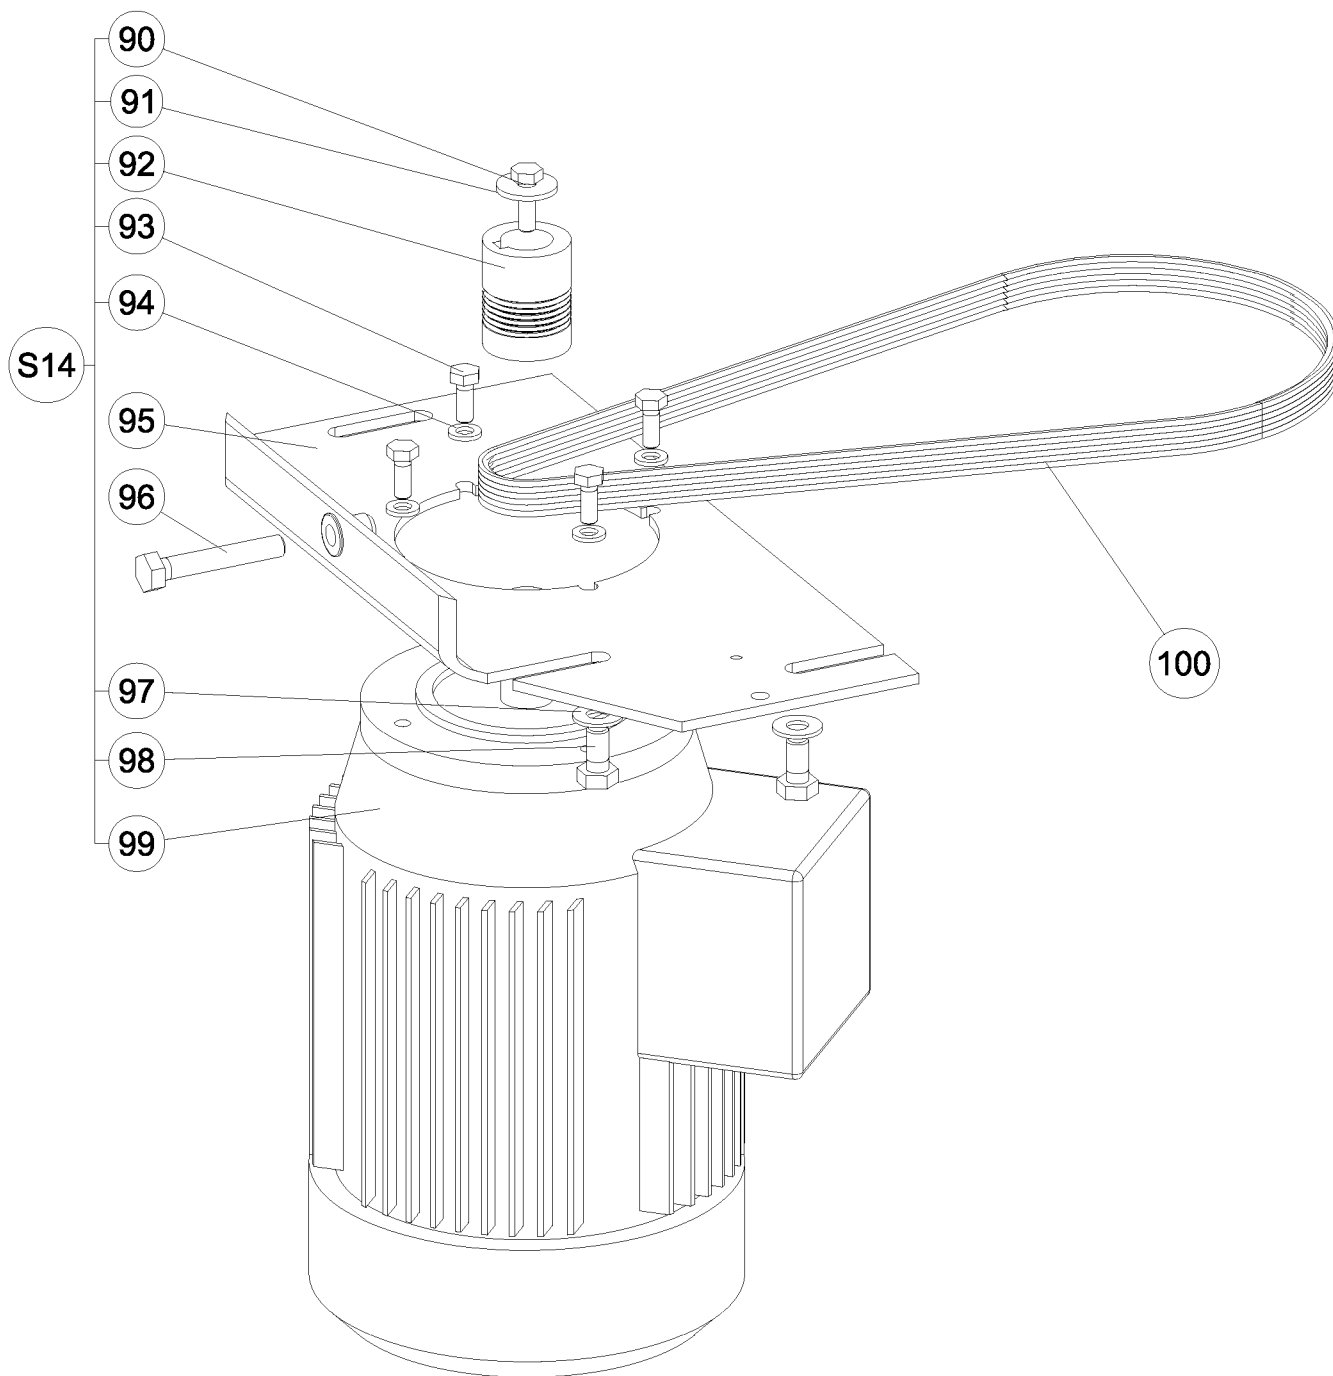

+7(812)987-08-81

**Vue éclatée-Pupitre/ Exploded view-Console Sub-assembly/
Explosionszeichnung-Baugruppe Pult/ Nomenclatura-Sotto-
gruppo Quadro di Comando / Nomenclatura-Subconjunto
Pupitre**

+7(812)987-08-81

Vue éclatée-Table / Exploded view-Table Sub-assembly/
Explosionszeichnung-Baugruppe Motor/ Nomenclatura-
Sottogruppo Tavolo/ Nomenclatura-Subconjunto Mesa _____

+7(812)987-08-81

**Vue éclatée-Couvercle / Exploded view-Cover Sub-assembly/
Explosionszeichnung-Baugruppe Deckel / Nomenclatura-
Sottogruppo Coperchio / Nomenclatura-Subconjunto Tapa**