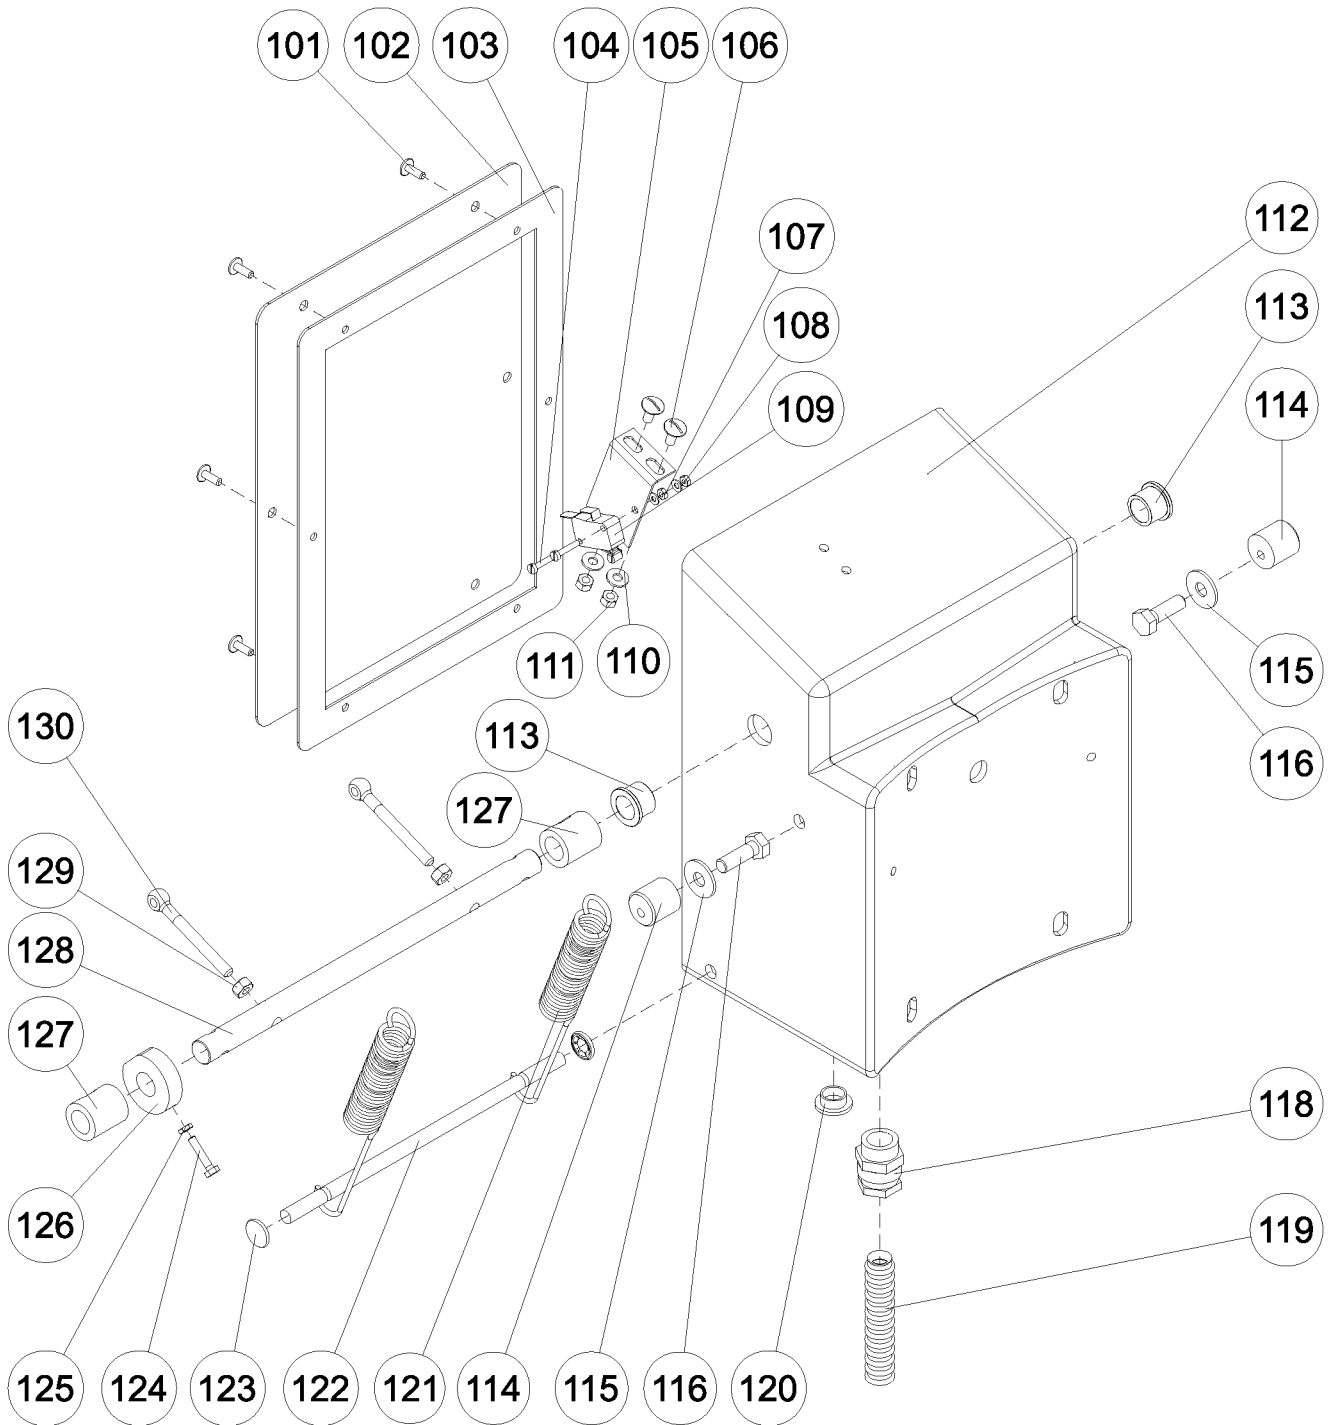

+7(812)987-08-81

**Vue éclatée-Pupitre/ Exploded view-Console Sub-assembly/
Explosionszeichnung-Baugruppe Pult/ Nomenclatura-Sotto-
gruppo Quadro di Comando / Nomenclatura-Subconjunto
Pupitre**

+7(812)987-08-81