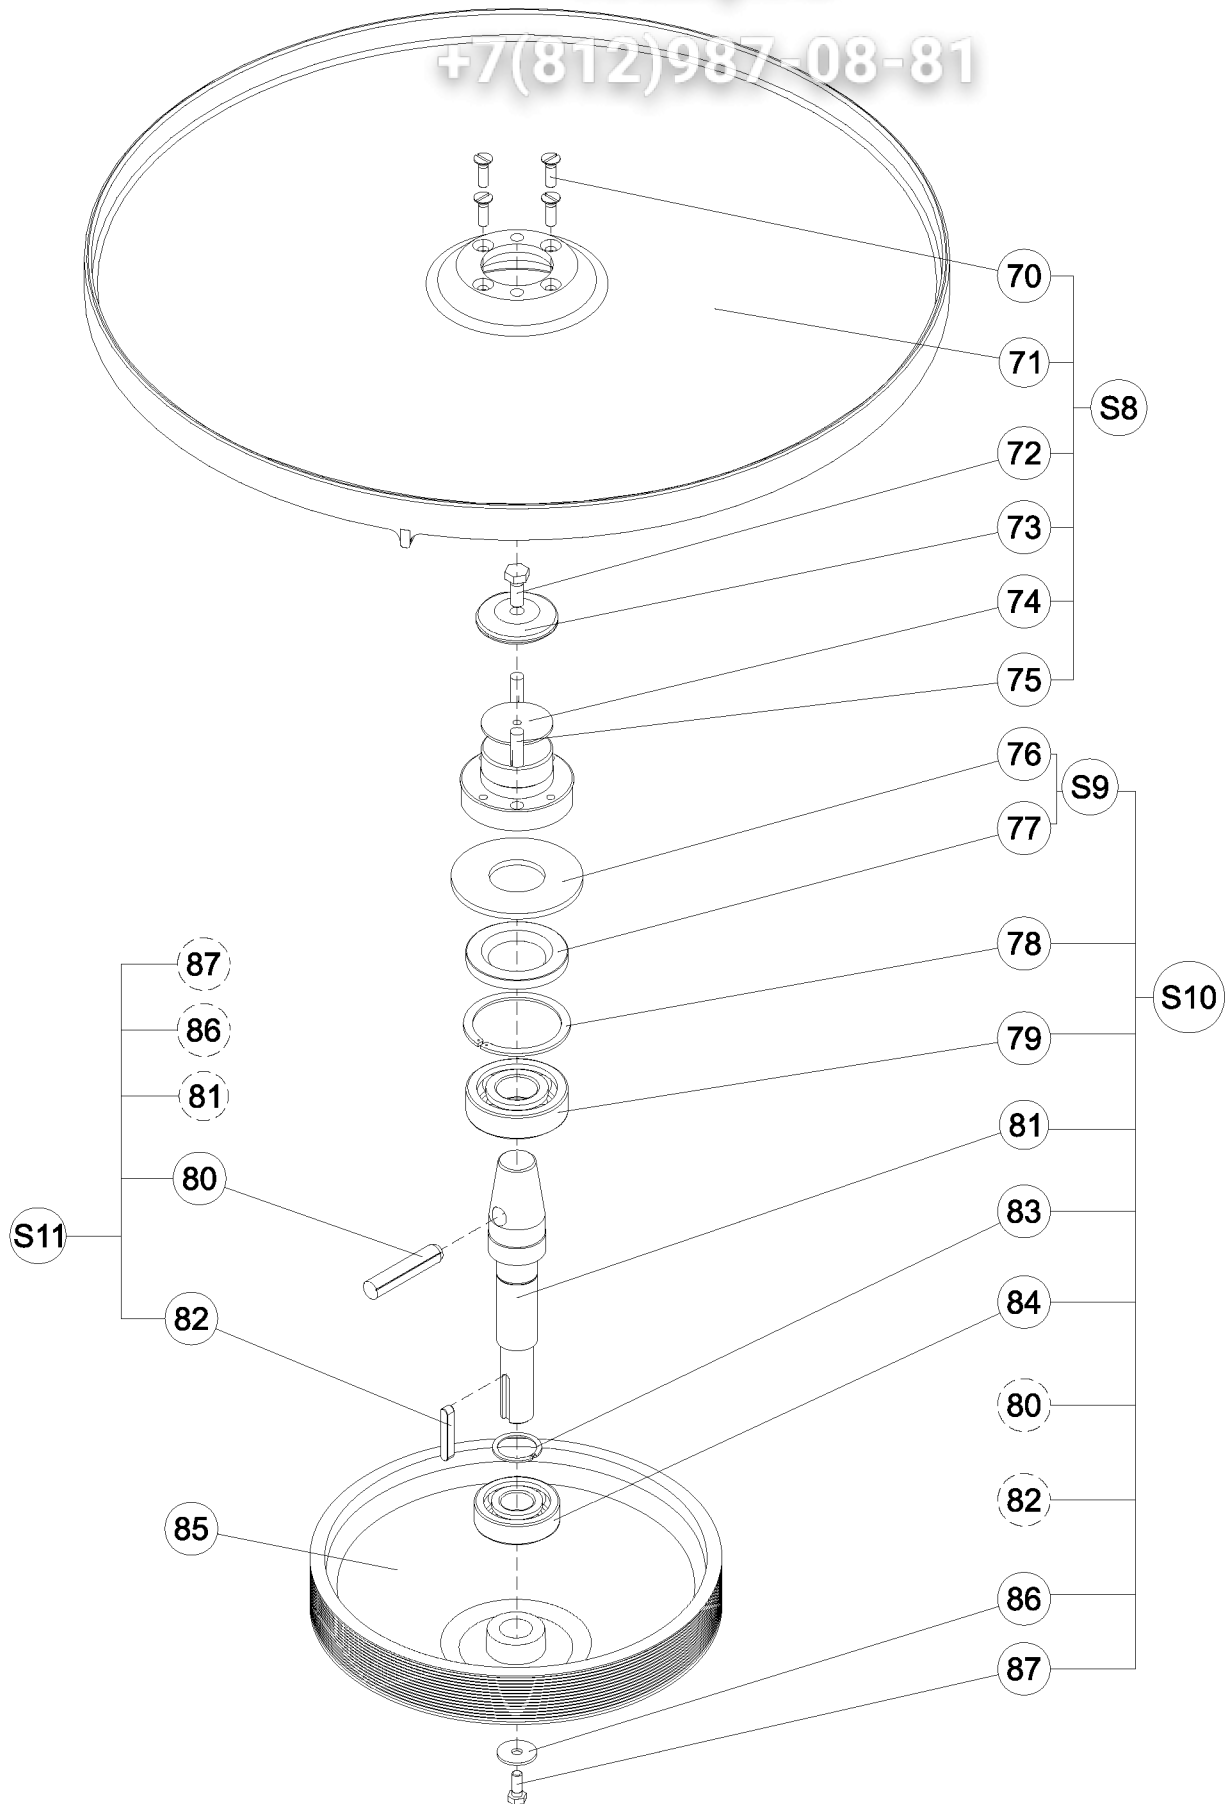

Vue éclatée-Mécanique / Exploded view-Mechanical
Sub-assembly/Explosionszeichnung-Druckgruppe Antrieb /
Nomenclatura-Sottogruppo Meccanica / Nomenclatura-Subcon-
junto Mecánico

vsezip.ru

+7(812)987-08-81