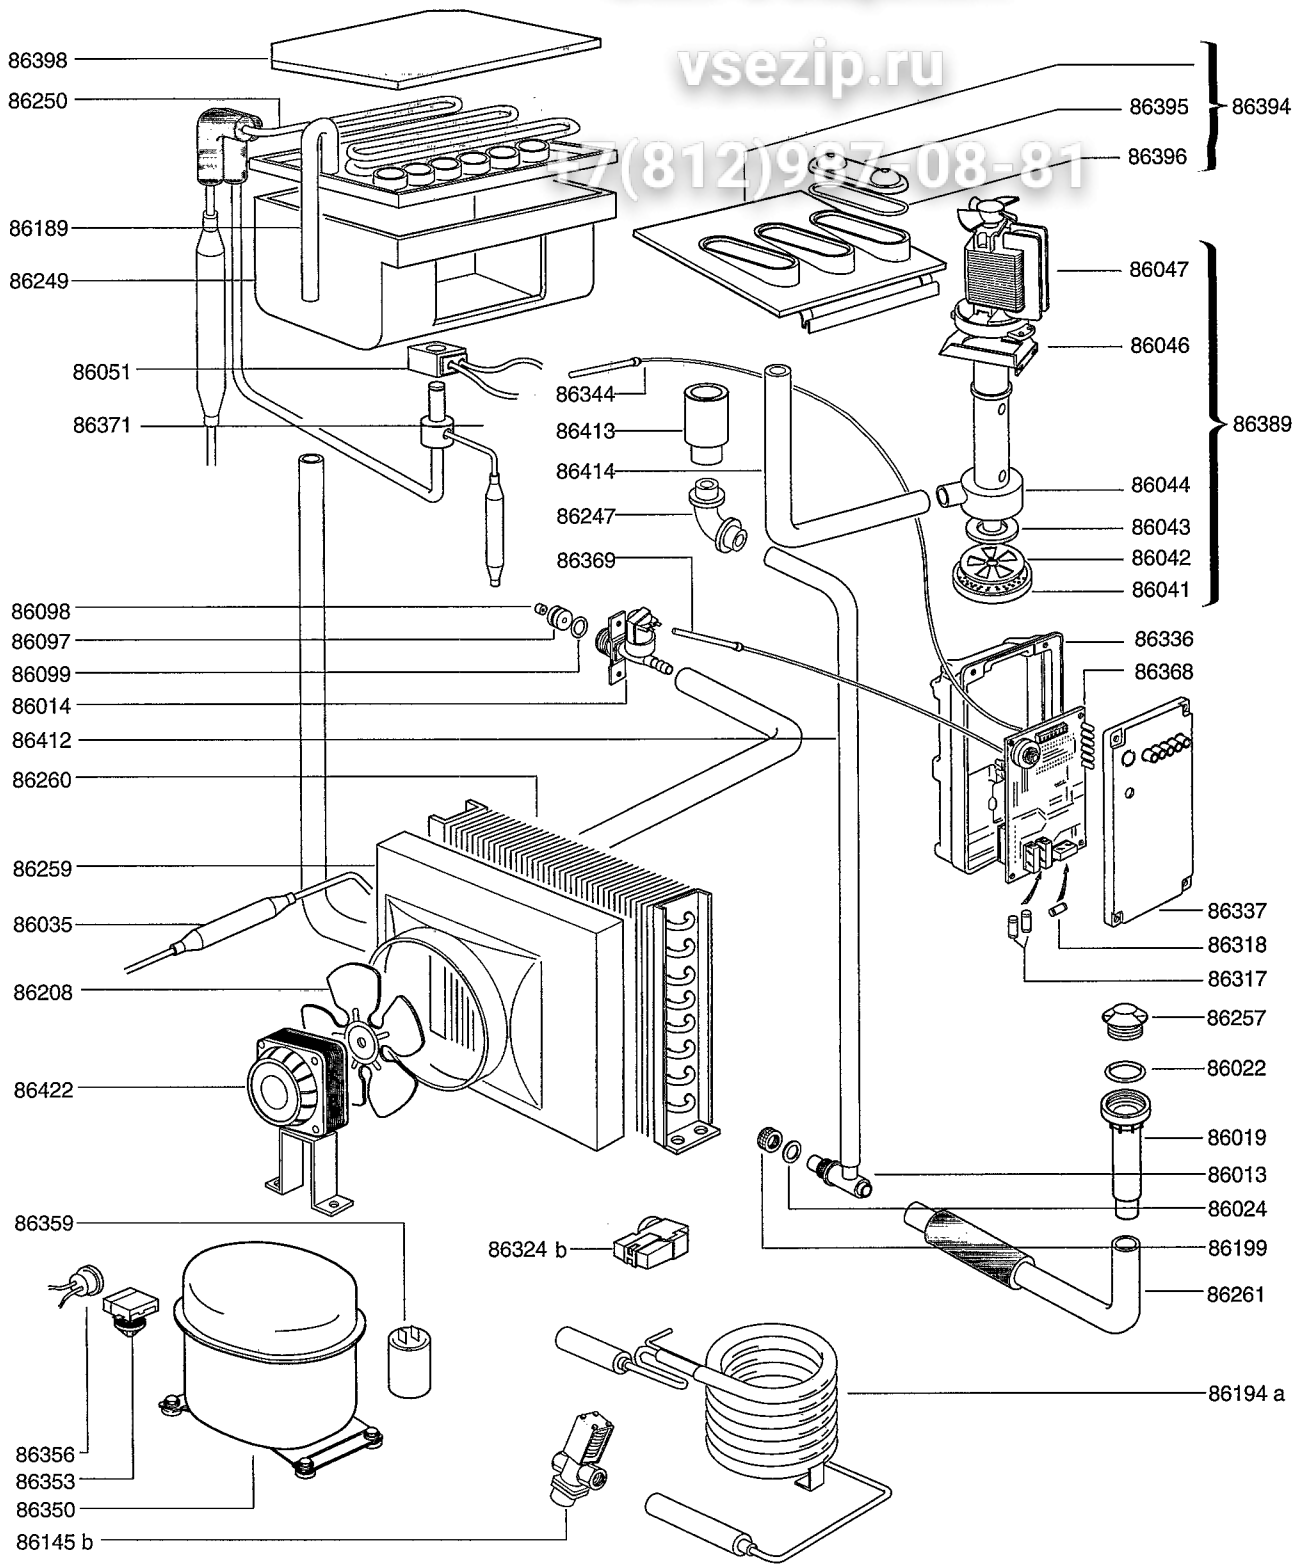

Зип Общепит

vsezip.ru

7(812)937-08-81

FABBRICATORI DI GHIACCIO A CUBETTI DA 40 Kg ICE CUBER WITH A CAPACITY OF 40 Kg			RIF. REF.	Da matricola From serial N°
a	b			25779
105 040	105 050			
CIM 45 A (B 40)	CIM 45 W (B 40)			

561.06-1