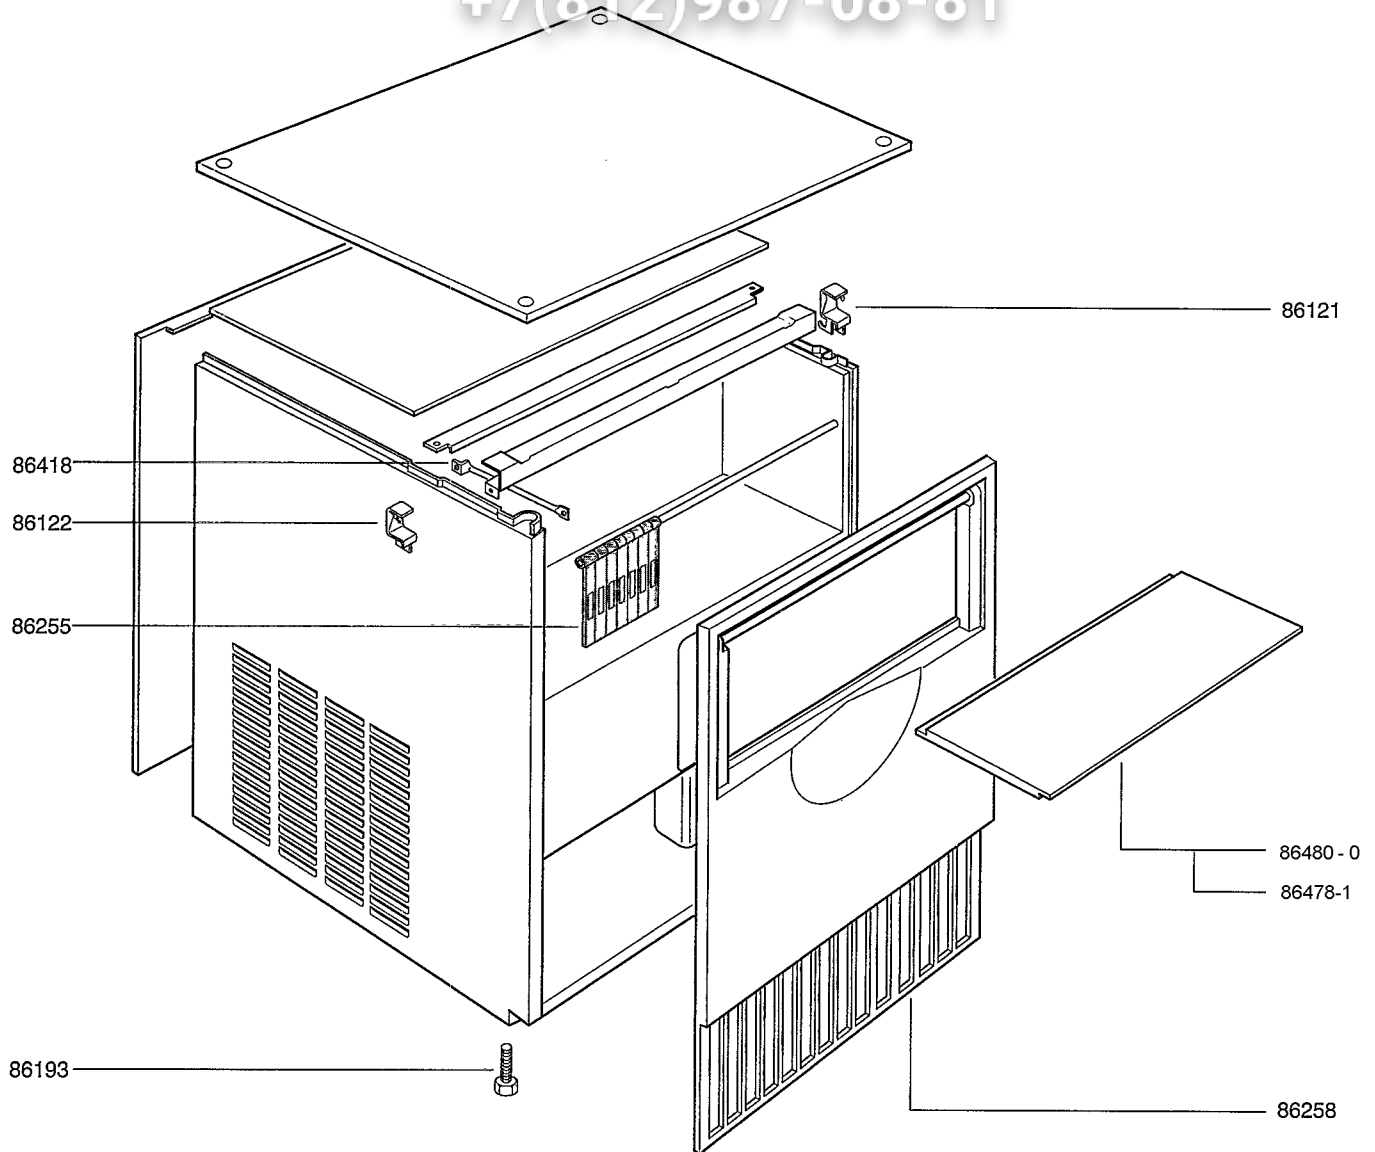

Зип Общепит

vsezip.ru

+7(812)987-08-81

FABBRICATORI DI GHIACCIO A CUBETTI DA 40Kg ICE CUBER WITH A CAPACITY OF 40Kg				RIF. REF.	Da matricola From serial N°
a	b			0	25779
105 040	105 050			1	31341
CIM 45 A (B 40)	CIM 45 W (40)				

Зип Общепит

vsezip.ru

7(812)937-08-81

FABBRICATORI DI GHIACCIO A CUBETTI DA 40 Kg ICE CUBER WITH A CAPACITY OF 40 Kg			RIF. REF.	Da matricola From serial N°
a	b			25779
105 040	105 050			
CIM 45 A (B 40)	CIM 45 W (B 40)			