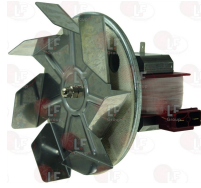

Suitable for:

MODULAR
ЭЛТ ОБЩЕПИТ

Suitable for:

Motors
usezip.ru

3240000 MOTOR WITH FAN 45W 220V 50/60Hz
fan $\varnothing$ 150 mm