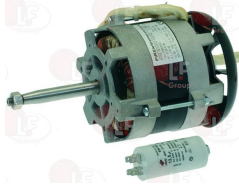

MODULAR RRC2901-00

3240702 MOTOR 2758D2253 0.25/0.05HP 220/240V
50Hz - 1.1/0.55A - 2700/1400rpm
capacitor 12.5 μ f

MODULAR 6032122

OR and ORM gaskets

3186013 O-RING GASKET 06187 EPDM \varnothing 58 mm

MODULAR 0835.53470.1