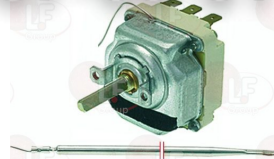

MODULAR 661.045.00

MODULAR

Эл. Общепит

Suitable for:

3444052 **THREE-PHASE THERMOSTAT 50-320°C**
D-shaped pin \varnothing 6x4.6 mm
capillary length 900 mm - 10A 400V
bulb \varnothing 3x230 mm

MODULAR 661.027.00