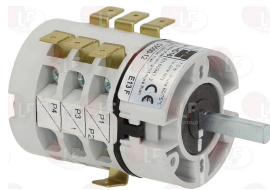

MODULAR 961.000.00

Suitable for:

MODULAR

Suitable for:

3057075 SELECTOR SWITCH 4 POSITIONS
contact capacity 16A 600V - max 60/75°C
D-shaped pin ø 6x4,6 mm

MODULAR RRC500-00

vsezip.ru

+7(812)987-08-81

Solenoid valves

3120021 ADJUSTER FOR INLET ELBI BLACK
flow rate 12 L/min - tolerance +/- 15%

MODULAR 471.002.00

7150496 ELECTROVANNE DROITE 220V
entrée 3/4 sortie à visser 1/4
avec raccord pour tuyau ø 6 mm