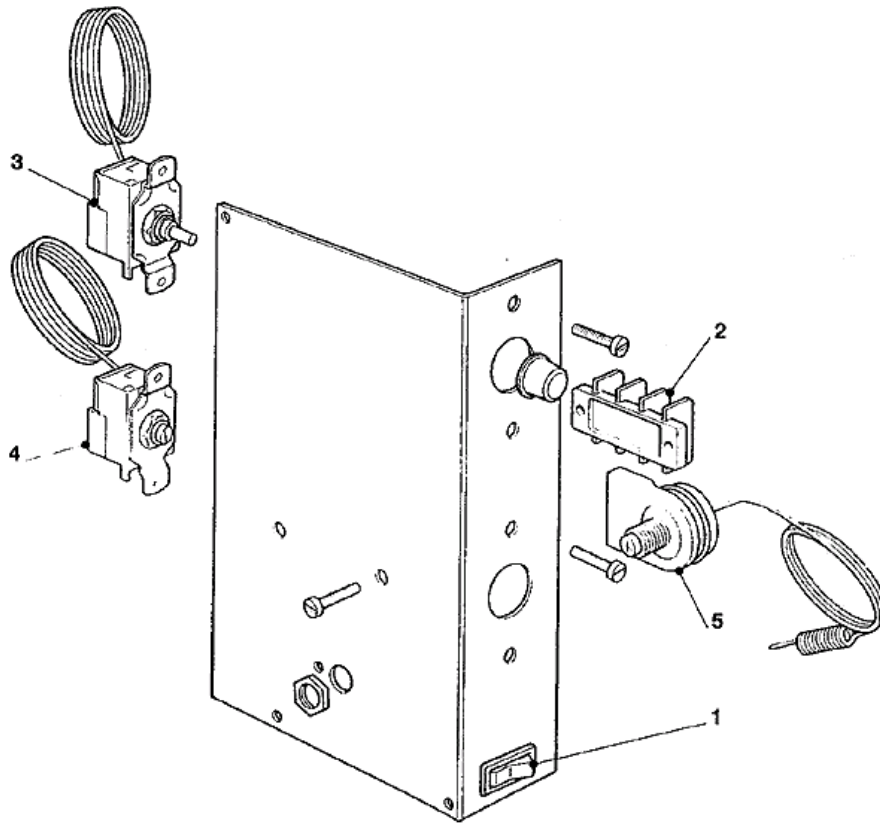

+7(812)987-08-81