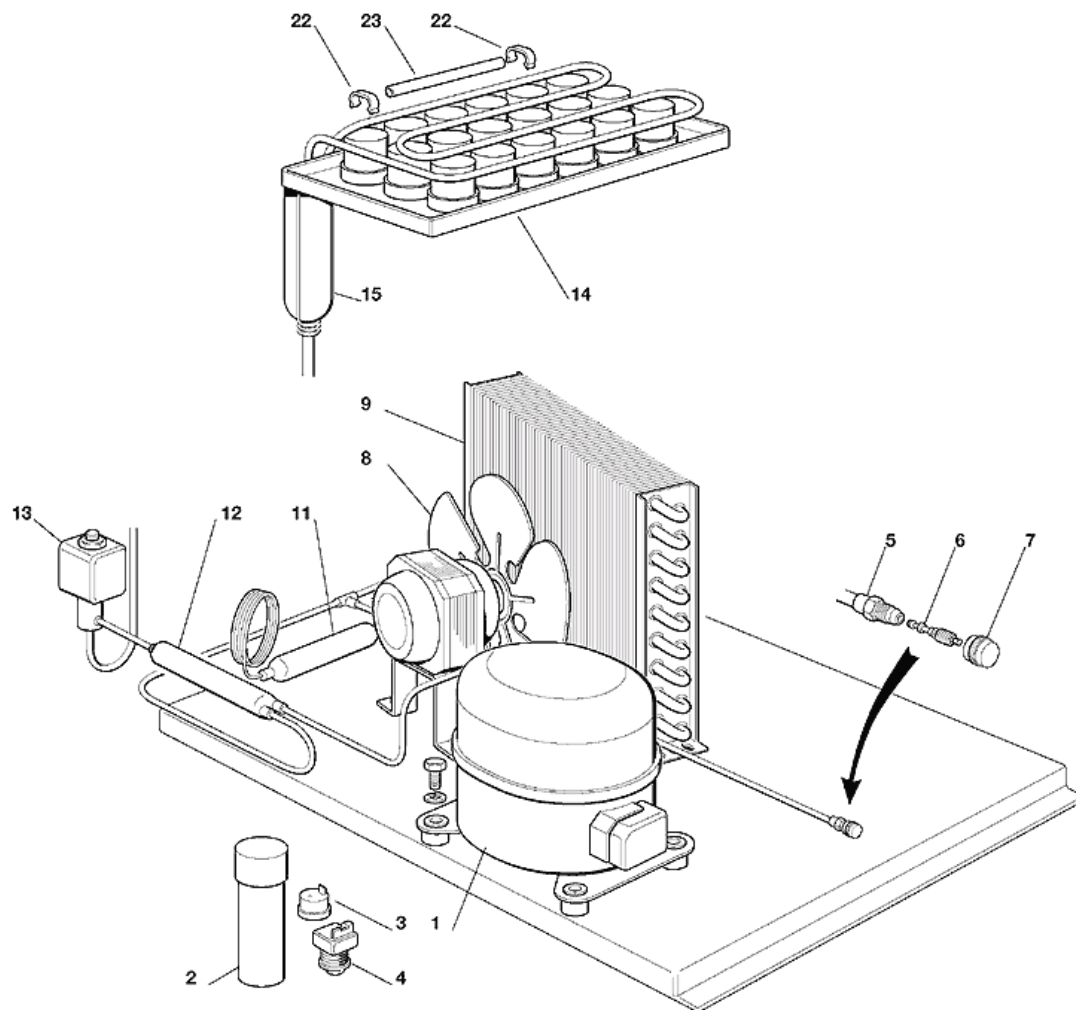

**Зип Общепит**  
**Catalogue pieces detachées**  
**BARLINE31**  
**vsezip.ru**

**+7(812)987-08-81**

- 1 - ENS. CARROSSERIE
- 2 - CIRCUIT FRIGORIFIQUE REFROID. A AIR
- 3 - CIRCUIT FRIGORIFIQUE REFROID. A EAU
- 4 - CIRCUIT HYDRAULIQUE
- 5 - BOITE ELECTRIQUE

+7(812)987-08-81

7(812)987-08-81

POSITION	CODE	DESCRIPTION
0001	702366 00	BASEMENT
0002	782099 01R	CABINE DE STOCKAGE ISOLEE
0003	660750 01	CUVE ÉVAPORATEUR
0004	732016 03	PLAQUE EN ACIER INOX
0005	660741 00	BOUCHON EN PLASTIQUE
0006	460047 00	RESSORT
0007	784457 06R	RIDEAU
0008	660388 00	SUPPORT RIDEAU DROITE
0009	660388 01	SUPPORT RIDEAU GAUCHE
0010	742033 04	COUVERCLE ÉVAPORATEUR
0011	660752 00	COUVERCLE
0012	650868 00	ISOLATION COUVERCLE RESERVOIR EAU
0013	702301 00	SUPPORT DE RACCORDS
0014	702367 00	PANNEAU ARRIERE
0015	721899 00	PANNEAU GAUCHE
0016	721898 00	PANNEAU LAT. DROITE
0017	721901 00	PANNEAU FRONTAL
0018	782079 05R	ENS. ENCADREMENT PORTE CABINE
0019	721900 00	PANNEAU SUPERIEUR
0020	660528 01	CAPUCHON EN PLASTIQUE GAUCHE
0021	660528 00	CAPUCHON EN PLASTIQUE DROITE
0022	650382 01	PIED
0023	732017 00	TUBE PORTEBULBE

+7(812)987-08-81

67812187-08-81

POSITION	CODE	DESCRIPTION
0001	670100 00	ENSAMBLE COMPRESSEUR - 230/50
0001	670101 01	ENSAMBLE COMPRESSEUR - 230/50
0002	620167 29	CAPACITÉ DE DEMARRAGE 47MFD/330V
0003	620058 77	PROTECTEUR 230/60
0003	620478 03	PROTECTEUR 230/50
0004	620057 03	RELAIS - 230/60
0004	620057 31	RELAIS - 230/50
0005	650109 00	CORP DE VANNE
0006	670012 00	PISTON
0007	650106 00	CAPUCHON DE VANNE
0008	620419 02	MOTEUR VENTILATEUR - 230/50-60
0008	620419 32	HELICE
0009	620420 00	CONDENSEUR A AIR
0011	630003 06	FILTRE DESHYDRATEUR
0012	630137 00	FILTRE MECANIQUE
0013	620306 27	CORPS VANNE GAZ CHAUD
0013	620306 48	BOBINE VANNE GAZ CHAUD - 230/50-60
0014	784615 01	ENSAMBLE ÉVAPORATEUR
0015	784444 01	ENS. ASPIRATION/ACCUMULATEUR
0022	660386 00	CLIP EN PLASTIQUE
0023	741114 02R	TUBE PORTEBULBE - ABS