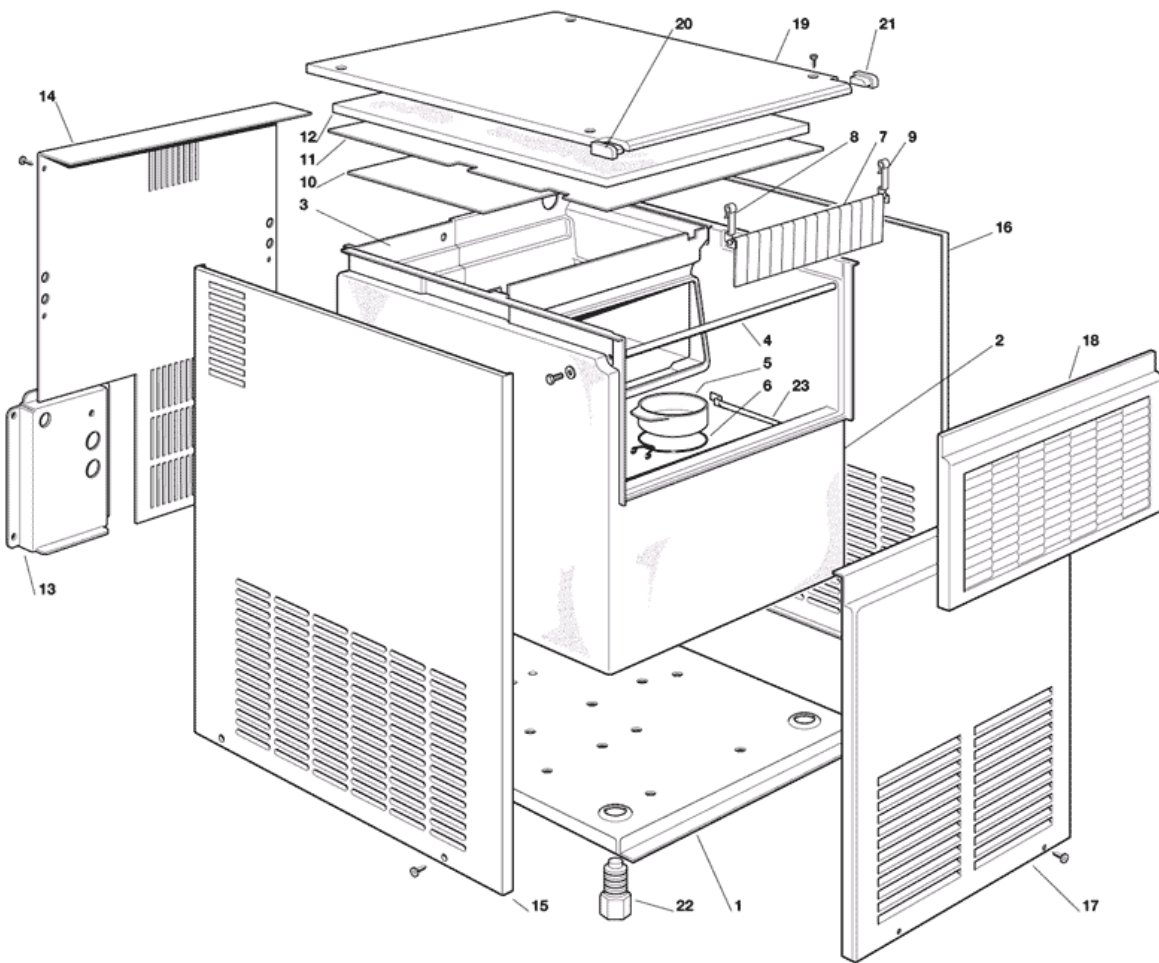

**Зип Общепит**  
**Catalogue pieces detachées**  
**BARLINE31**  
**vsezip.ru**

**+7(812)987-08-81**

- 1 - ENS. CARROSSERIE
- 2 - CIRCUIT FRIGORIFIQUE REFROID. A AIR
- 3 - CIRCUIT FRIGORIFIQUE REFROID. A EAU
- 4 - CIRCUIT HYDRAULIQUE
- 5 - BOITE ELECTRIQUE

+7(812)987-08-81

7(812)987-08-81

POSITION	CODE	DESCRIPTION
0001	702366 00	BASEMENT
0002	782099 01R	CABINE DE STOCKAGE ISOLEE
0003	660750 01	CUVE ÉVAPORATEUR
0004	732016 03	PLAQUE EN ACIER INOX
0005	660741 00	BOUCHON EN PLASTIQUE
0006	460047 00	RESSORT
0007	784457 06R	RIDEAU
0008	660388 00	SUPPORT RIDEAU DROITE
0009	660388 01	SUPPORT RIDEAU GAUCHE
0010	742033 04	COUVERCLE ÉVAPORATEUR
0011	660752 00	COUVERCLE
0012	650868 00	ISOLATION COUVERCLE RESERVOIR EAU
0013	702301 00	SUPPORT DE RACCORDS
0014	702367 00	PANNEAU ARRIERE
0015	721899 00	PANNEAU GAUCHE
0016	721898 00	PANNEAU LAT. DROITE
0017	721901 00	PANNEAU FRONTAL
0018	782079 05R	ENS. ENCADREMENT PORTE CABINE
0019	721900 00	PANNEAU SUPERIEUR
0020	660528 01	CAPUCHON EN PLASTIQUE GAUCHE
0021	660528 00	CAPUCHON EN PLASTIQUE DROITE
0022	650382 01	PIED
0023	732017 00	TUBE PORTEBULBE

+7(812)987-08-81

67812187-08-81

POSITION	CODE	DESCRIPTION
0001	670100 00	ENSAMBLE COMPRESSEUR - 230/50
0001	670101 01	ENSAMBLE COMPRESSEUR - 230/50
0002	620167 29	CAPACITÉ DE DEMARRAGE 47MFD/330V
0003	620058 77	PROTECTEUR 230/60
0003	620478 03	PROTECTEUR 230/50
0004	620057 03	RELAIS - 230/60
0004	620057 31	RELAIS - 230/50
0005	650109 00	CORP DE VANNE
0006	670012 00	PISTON
0007	650106 00	CAPUCHON DE VANNE
0008	620419 02	MOTEUR VENTILATEUR - 230/50-60
0008	620419 32	HELICE
0009	620420 00	CONDENSEUR A AIR
0011	630003 06	FILTRE DESHYDRATEUR
0012	630137 00	FILTRE MECANIQUE
0013	620306 27	CORPS VANNE GAZ CHAUD
0013	620306 48	BOBINE VANNE GAZ CHAUD - 230/50-60
0014	784615 01	ENSAMBLE ÉVAPORATEUR
0015	784444 01	ENS. ASPIRATION/ACCUMULATEUR
0022	660386 00	CLIP EN PLASTIQUE
0023	741114 02R	TUBE PORTEBULBE - ABS