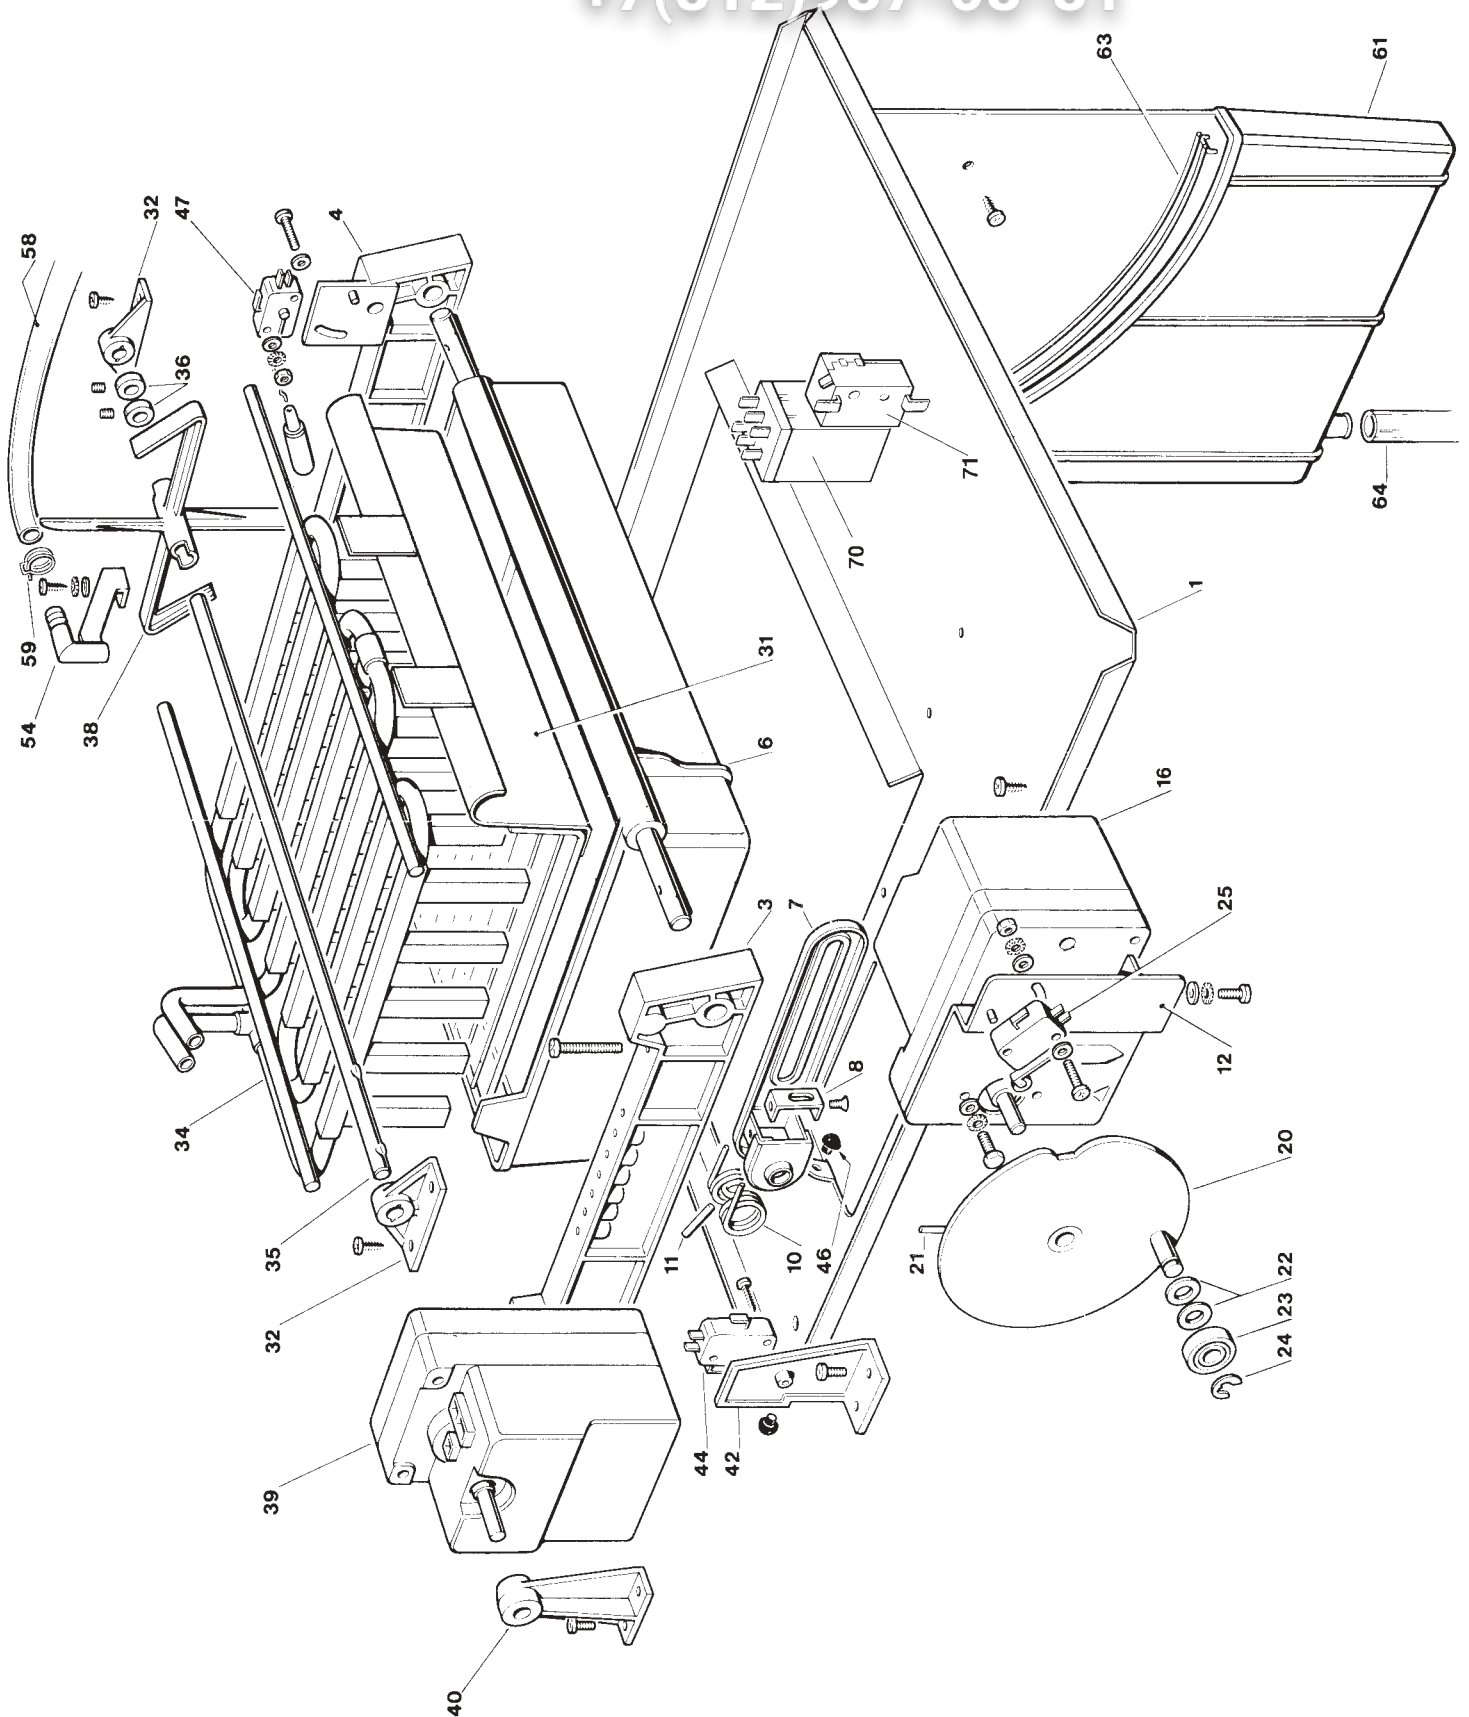

Зип Общепит

vsezip.ru
SCOTSMAN[®]
+7(812)987-08-81

GP 20-90

Spare parts list
Catalogo ricambi
Catalogues pièces détachées

Pos. Nr.	Codice Code	Descrizione	Description	Description	Quantità Q.ty Q.tè
2	81410095/0	ASSIEME CONTENITORE	ICE BIN	ENSEMBLE CUVE	1
1	81410095/0	ASSIEME CONTENITORE	ICE BIN	ENSEMBLE CUVE	1
3	81410095/0	ASSIEME CONTENITORE	ICE BIN	ENSEMBLE CUVE	1
4	25330629/0	FIANCO SINISTRO	LEFT SIDE	PANNEAU GAUCHE	1
5	25300628/0	FIANCO DESTRO	RIGHT SIDE	PANNEAU DROITE	1
7	12436400/0	PIASTRINA	PLATE	PLAQUETTE	21
8	25700029/0	PANNELLO POSTERIORE	BACK PANEL	PANNEAU POSTERIEUR	1
11	25380693/0	GRIGLIA POSTERIORE	BACK GRID	GRILLE ARRIERE	1
13	25610100/0	PRESA D'ARIA	AIR INTAKE	PRISE D'AIRE	2
15	19356001/0	DISTANZIALE	SPACER	ENTRETOISE	8
16	25161098/0	COPERCHIO	COVER	COUVERCLE	1
17	25550112/0	PANNELLO ISOLANTE	INSULATOR PANEL	PANNEAU ISOLANT	1
19	25165499/0	CORNICE	FRAME	CORNICHE	1
21	41109519/0	MAGNETE	MAGNET	MAGNETO	2
26	19262835/0	ETICHETTA	LABEL	ETIQUETTE	1
27	25610095/0	PRESA D'ARIA	AIR INTAKE	PRISE D'AIR	1
29	19120050/0	CERNIERA	HINGE	CHARNIERE	2
31	81400708/0	ASSIEME PORTA	COMPLETE DOOR	PORTE COMPLETE	1
31A	25600182/0	PORTA	DOOR	DOOR	1
36A	25260472/0	DEFLETTORE	DOOR DEFLECTOR	DEFLECTEUR	1
37A	25560151/0	BUSSOLA	BUSH	DOUILLE	1
39	25726141/0	SUPPORTO TERMOSTATO	SUPPORT	SUPPORT	1
40	25726140/0	SUPPORTO TERMOSTATO	SUPPORT	SUPPORT	1
41	19797018/0	TERMOSTATO	THERMOSTAT	THERMOSTAT	1
43	25790621/0	TUBO SCARICO	TUBE	TUYAU	1
44	19281332/0	FASCETTA	CLAMP	BANDE	2
45	19500100/0	PALETTA	ICE SCOOP	PELLE GLACE	1
-	19810114/0	TUBO SCARICO MACCHINA	DRAIN WATER PIPE	TUYAU DE DECHARGE MACHINE	1
46	25030019/0	PERNO	SHAFT	ARBRE	1
47	25726279/0	SUPPORT	SUPPORT	SUPPORT	2
56	25352502/0	FRONTALINO PER VERSIONE BLU	FRONTAL PANEL FOR BLUE VERS.	PETIT PANNEAU FRONTAL VERSION BLEUE	1
56A	25352503/0	FRONTALINO PER VERSIONE INOX	FRONTAL PANEL FOR STAINLESS STEEL VERS.	PETIT PANNEAU FRONTAL VERSION INOX	1