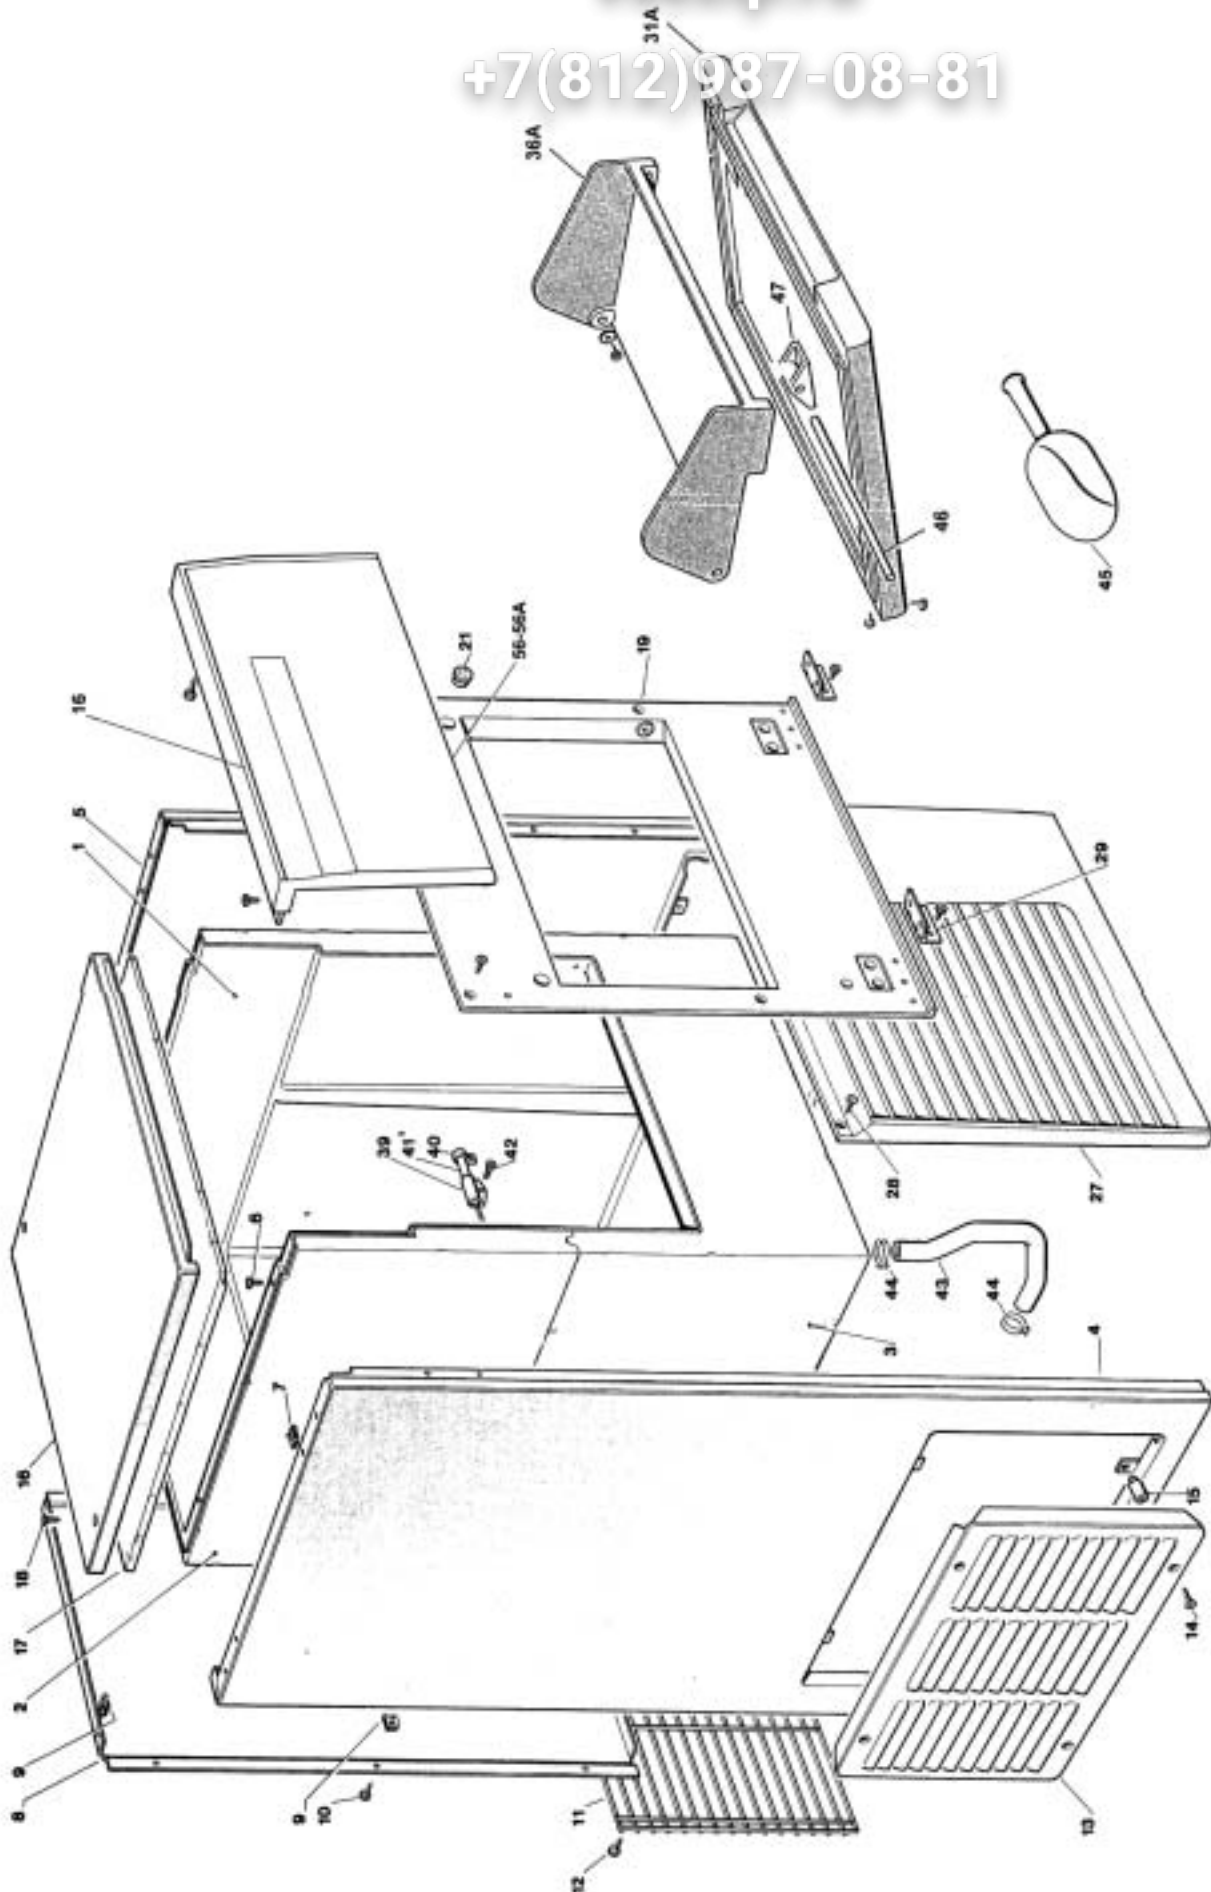

Зип Общепит

vsezip.ru
SCOTSMAN[®]
+7(812)987-08-81

GP 20-90

Spare parts list
Catalogo ricambi
Catalogues pièces détachées

Pos. Nr.	Codice Code	Descrizione	Description	Description	Quantità Q.ty Q.tè
2	81410095/0	ASSIEME CONTENITORE	ICE BIN	ENSEMBLE CUVE	1
1	81410095/0	ASSIEME CONTENITORE	ICE BIN	ENSEMBLE CUVE	1
3	81410095/0	ASSIEME CONTENITORE	ICE BIN	ENSEMBLE CUVE	1
4	25330629/0	FIANCO SINISTRO	LEFT SIDE	PANNEAU GAUCHE	1
5	25300628/0	FIANCO DESTRO	RIGHT SIDE	PANNEAU DROITE	1
7	12436400/0	PIASTRINA	PLATE	PLAQUETTE	21
8	25700029/0	PANNELLO POSTERIORE	BACK PANEL	PANNEAU POSTERIEUR	1
11	25380693/0	GRIGLIA POSTERIORE	BACK GRID	GRILLE ARRIERE	1
13	25610100/0	PRESA D'ARIA	AIR INTAKE	PRISE D'AIRE	2
15	19356001/0	DISTANZIALE	SPACER	ENTRETOISE	8
16	25161098/0	COPERCHIO	COVER	COUVERCLE	1
17	25550112/0	PANNELLO ISOLANTE	INSULATOR PANEL	PANNEAU ISOLANT	1
19	25165499/0	CORNICE	FRAME	CORNICHE	1
21	41109519/0	MAGNETE	MAGNET	MAGNETO	2
26	19262835/0	ETICHETTA	LABEL	ETIQUETTE	1
27	25610095/0	PRESA D'ARIA	AIR INTAKE	PRISE D'AIR	1
29	19120050/0	CERNIERA	HINGE	CHARNIERE	2
31	81400708/0	ASSIEME PORTA	COMPLETE DOOR	PORTE COMPLETE	1
31A	25600182/0	PORTA	DOOR	DOOR	1
36A	25260472/0	DEFLETTORE	DOOR DEFLECTOR	DEFLECTEUR	1
37A	25560151/0	BUSSOLA	BUSH	DOUILLE	1
39	25726141/0	SUPPORTO TERMOSTATO	SUPPORT	SUPPORT	1
40	25726140/0	SUPPORTO TERMOSTATO	SUPPORT	SUPPORT	1
41	19797018/0	TERMOSTATO	THERMOSTAT	THERMOSTAT	1
43	25790621/0	TUBO SCARICO	TUBE	TUYAU	1
44	19281332/0	FASCETTA	CLAMP	BANDE	2
45	19500100/0	PALETTA	ICE SCOOP	PELLE GLACE	1
-	19810114/0	TUBO SCARICO MACCHINA	DRAIN WATER PIPE	TUYAU DE DECHARGE MACHINE	1
46	25030019/0	PERNO	SHAFT	ARBRE	1
47	25726279/0	SUPPORT	SUPPORT	SUPPORT	2
56	25352502/0	FRONTALINO PER VERSIONE BLU	FRONTAL PANEL FOR BLUE VERS.	PETIT PANNEAU FRONTAL VERSION BLEUE	1
56A	25352503/0	FRONTALINO PER VERSIONE INOX	FRONTAL PANEL FOR STAINLESS STEEL VERS.	PETIT PANNEAU FRONTAL VERSION INOX	1