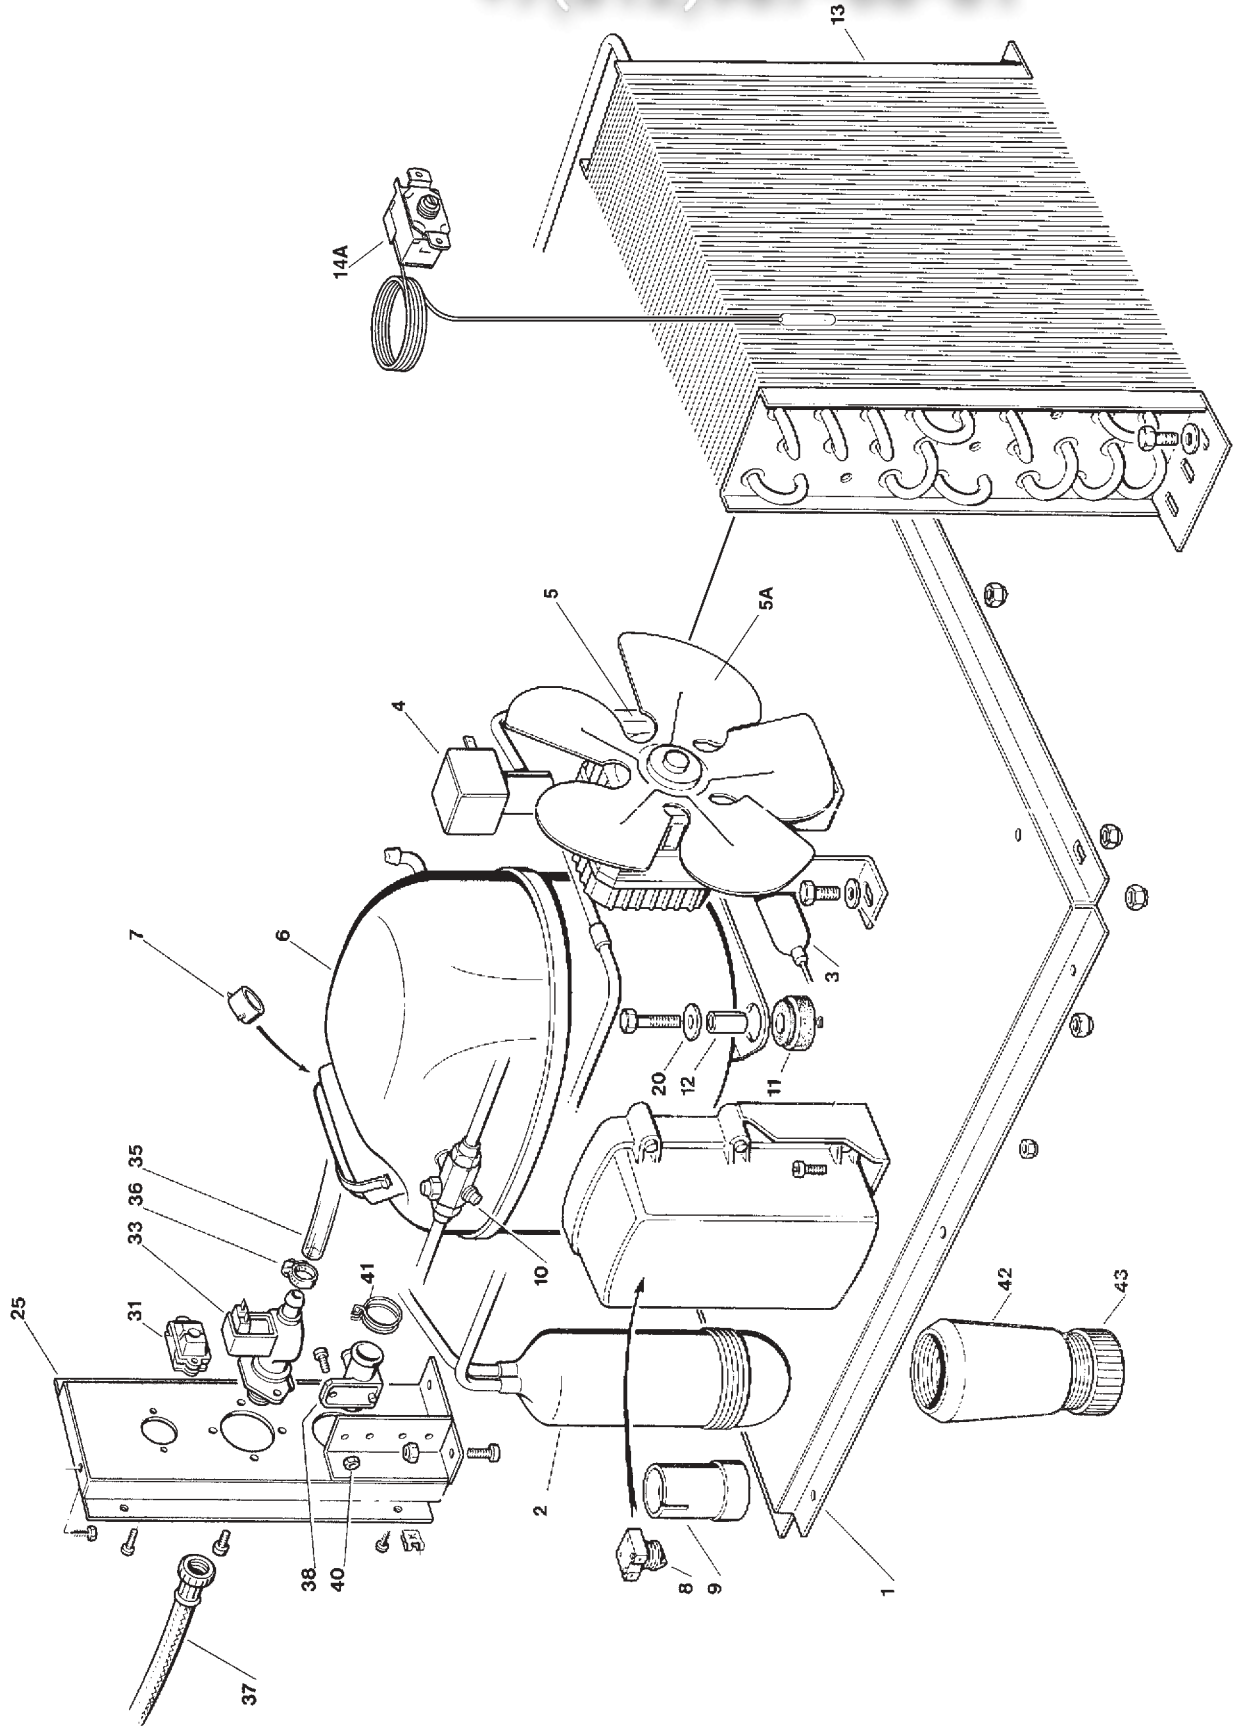

Pos. Nr.	Codice Code	Descrizione	Description	Description	Quantità Q.ty Q.tè
1	81410651/0	ASSIEME BASAMENTO	BASE	CHASSIS N 30L	1
2	81418392/0	ASSIEME SCAMBIATORE (R134 A)	EXCHANGER ASS'Y (R134 A)	ECHANGEUR (R134 A)	1
3	19300804/0	FILTRO (R134 A)	DRIER (R134 A)	DESHYDRATEUR (R134 A)	1
4	19863033/0	VALVOLA GAS	GAS VALVE	VANNE DE GAZ	1
5	18562498/0	ELETTOVENTILATORE	FAN MOTOR	VENTILATEUR	1
5A	18740024/0	VENTOLA	FAN BLADE	PALE DE VENTILATEUR	1
6A	19165556/0	COMPRESSORE (R134 A)	COMPRESSOR (R134 A)	COMPRESSEUR (R134 A)	1
		TIPO CAE 4448Y	TYPE CAE 4448Y	TYPE CAE 4448Y	
7A	19560133/0	PROTETTORE (R134 A)	PROTECTION (R134 A)	PROTECTEUR (R134 A)	1
8A	19621689/0	RELÈ (R134 A)	RELAY (R134 A)	RELAIS (R134 A)	1
9A	19180458/0	CONDENSATORE (R134 A)	CONDENSER (R134 A)	CONDENSATEUR (R134 A)	1
13	19177505/0	CONDENSATORE	CONDENSER	CONDENSATEUR	1
14	19797025/0	TERMOSTATO VENTILATORE	FAN THERMOSTAT	THERMOSTAT VENTILATEUR	1
25	81418352/0	SUPPORTO	SUPPORT	SUPPORT	1
31	33320253/0	FISSACAVO	CLAMP	BANDE	1
33	19865502/0	ELETTOVALVOLA H₂O	WATER SOLENOID VALVE	ELECTROVANNE EAU	1
35	25790620/0	TUBO H₂O	TUBE	TUYAU	1
36	19280153/0	FASCETTA	CLAMP	BANDE	1
37	19810111/0	TUBO ALIMENTAZIONE	WATER INLET TUBE	TUYAU ENTREE EAU	1
37A	19350158/0	GUARNIZIONE TUBO	GASKET	GARNITURE	2
38	25690806/0	SCARICO H₂O	WATER DRAIN PIPE	ECOULEMENT MACHINE	1
41	19281324/0	FASCETTA	CLAMP	BANDE	1
42	25460020/0	MANICOTTO	COUPLING	RALLONGE PIED	4
43	25570880/0	PIEDINO	LEVELLING FOOT	PIED	4