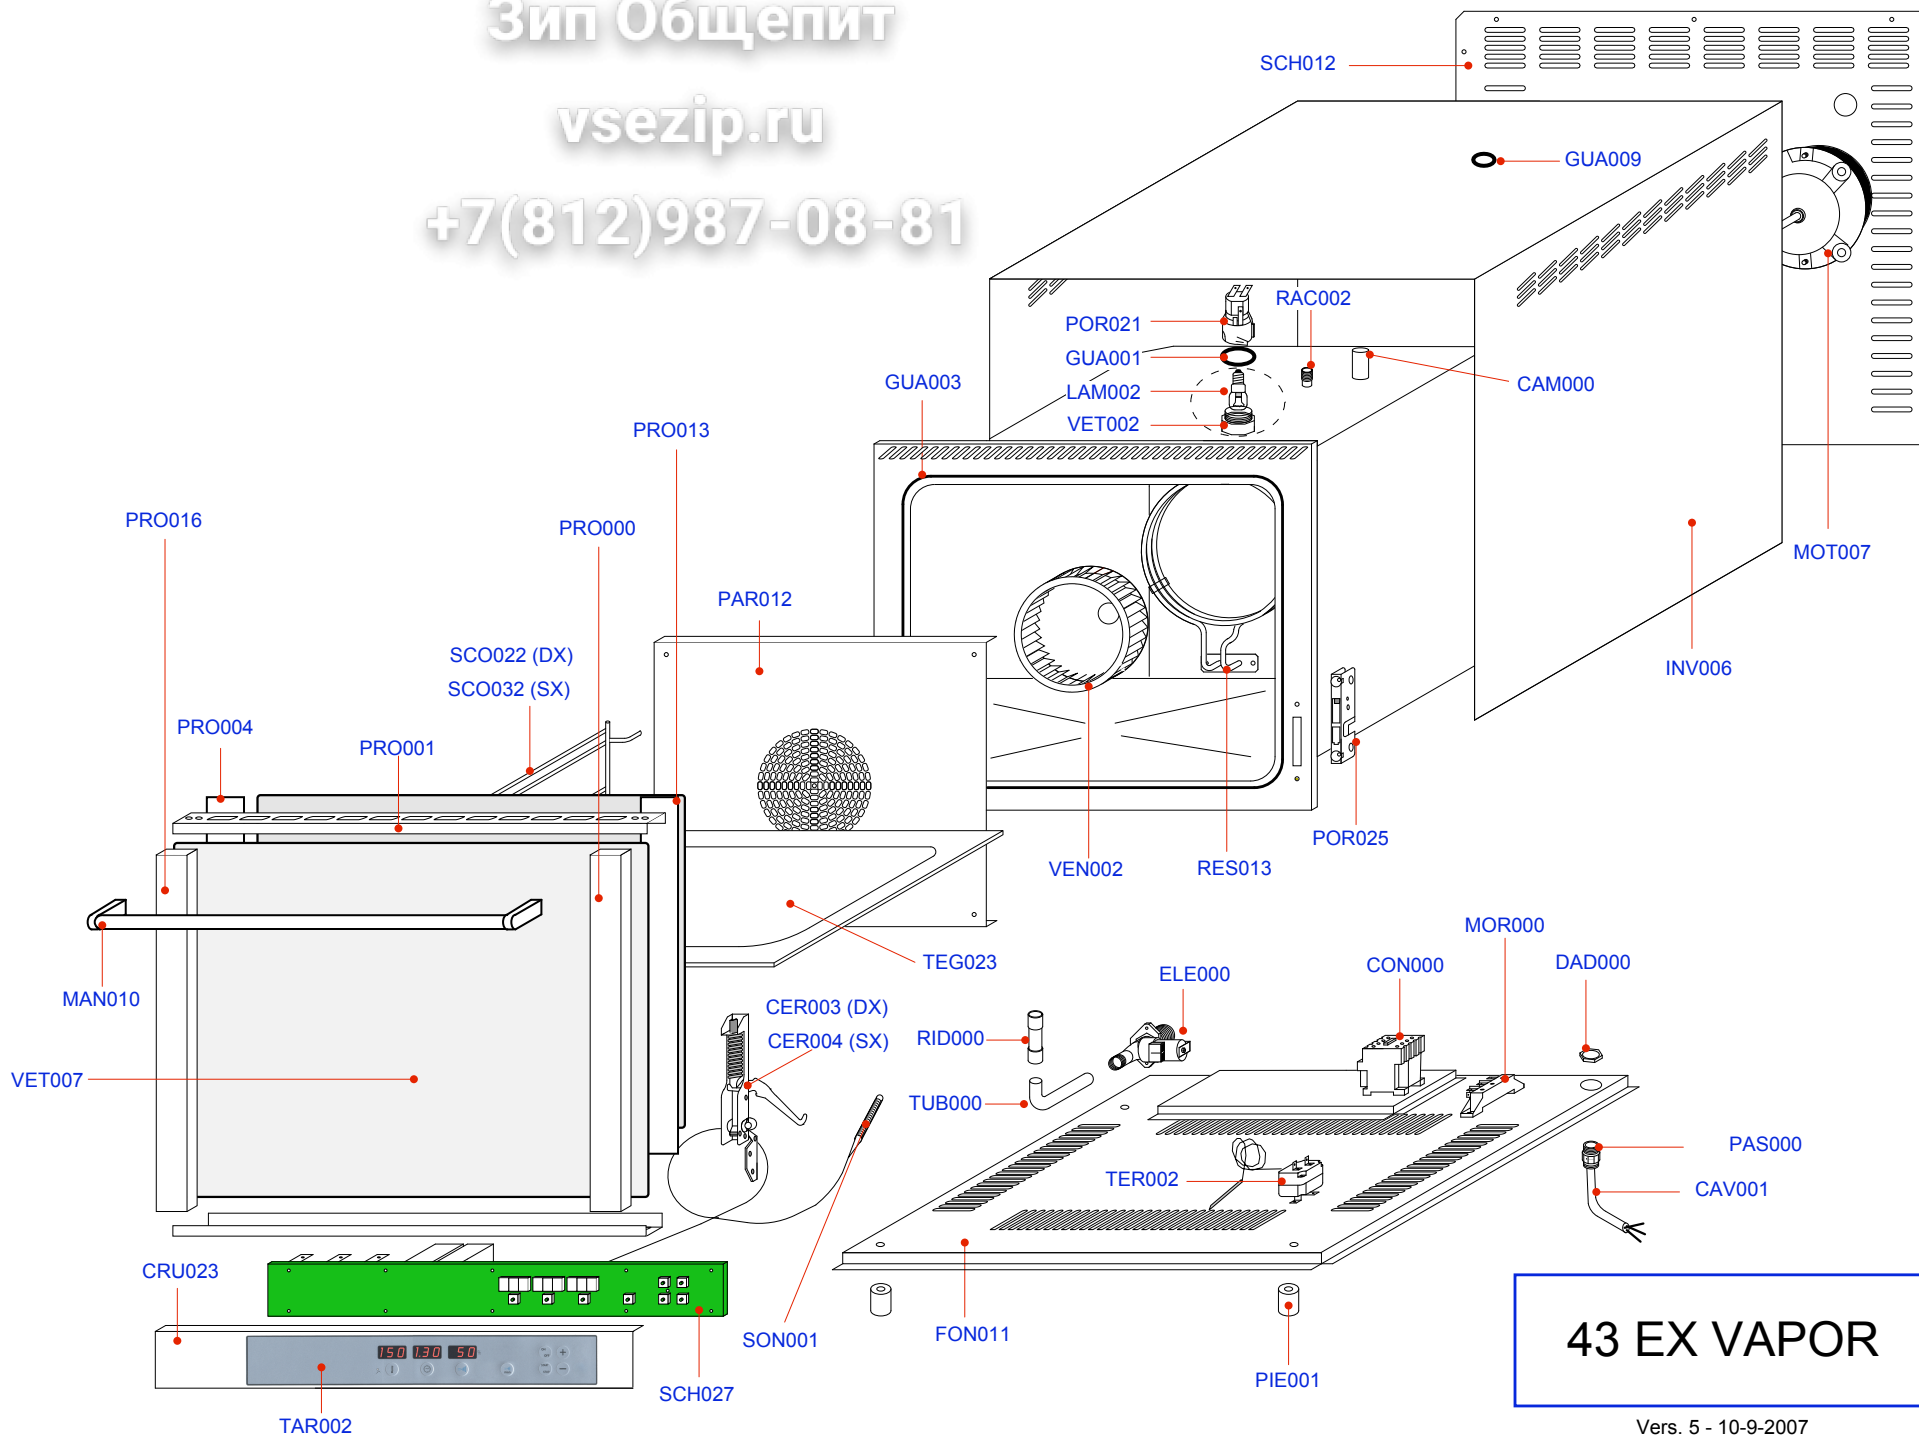

Зип Ощепит
 vsezip.ru
 +7(812)987-08-81

43 EX VAPOR

Зип Общепит
vsezip.ru

◆ Mod. 43 EX VAPOR ◆

Cod.	Descrizione articoli ◆ Description of items ◆ Description articles ◆ Beschreibung Artikel ◆ Descripción artículos
CAM000	SFIATO VAPORI ◆ FUMES VENT ◆ FISSURE DES VAPEURS ◆ DUNST LÖFLÖSCHER ◆ CÁMERA POR HUMOS
CAV001	CAVO DI ALIMENTAZIONE ◆ SUPPLY CABLE ◆ CABLE D'ALIMENTATION ◆ SPEISEKABEL ◆ CABLE DE ALIMENTACIÓN
CER003	CERNIERA DESTRA ◆ RIGHT-HAND HINGE ◆ CHARNIÈRE DROITE ◆ RECHTES SCHARNIER ◆ BISAGRA DERECHA
CER004	CERNIERA SINISTRA ◆ LEFT-HAND HINGE ◆ CHARNIÈRE GAUCHE ◆ LINKES SCHARNIER ◆ BISAGRA IZQUIERDA
CON000	TELERUTTORE ◆ CONTROL SWITCH ◆ TÉLÉRUPTEUR ◆ SCHÜTZ ◆ TÉLÉRUPTEUR
CRU023	CRUSCOTTO ◆ INSTRUMENT PANEL ◆ BANDEAU D'INSTRUMENTS ◆ BEDIEN BLECH ◆ PANEL DE MANDOS
DAD000	DADO NYLON PG13,5 ◆ NUT NYLON PG13,5 ◆ ECROU NYLON PG13,5 ◆ MUTTER NYLON PG13,5 ◆ TUERCA NYLON PG13,5
ELE000	ELETTROVALVOLA 1 VIA ◆ SOLENOID VALVE - 1-WAY ◆ ELECTROVANNE 1 VOIE ◆ MAGNETVENTIL - 1-WEG ◆ ELECTROVÁLVULA 1 VÍA
FON011	FONDO LAMIERA ◆ SHEET BOTTOM ◆ FOND EN TÔLE ◆ BODEN BLECH LÜFTERRADSCHUTZGITTER ◆ BASE PLANCHA
GUA001	GUARNIZIONE LAMPADA ◆ LAMP GASKET ◆ JOINT LAMPE ◆ LAMPENDICHTUNG ◆ GUARNICIÓN LÁMPARA
GUA003	GUARNIZIONE PORTA ◆ DOOR RUBBER GASKET ◆ JOINT PORTE INTERNE ◆ DICHTUNG INNENTÜR ◆ BURLETE PUERTA
GUA009	GUARNIZIONE CAMINO ◆ CHIMNEY GASKET ◆ JOINT CHEMINÉE ◆ SCHORNSTEINDICHTUNG ◆ GUARNICIÓN CHIMENEA
INV006	INVOLUCRO ◆ CASING ◆ COUVERTURE ◆ OFENMANTEL ◆ CUBIERTA
LAM002	LAMPADINA ◆ LAMP ◆ LAMPE ◆ LAMPE ◆ LÁMPARA
MAN010	MANIGLIA ◆ HANDLE ◆ MANETTE ◆ GRIFF ◆ MANECILLA
MOR000	MORSETTIERA ALIMENTAZIONE ◆ SUPPLY TERMINAL BOARD ◆ BORNE ALIMENTATION ◆ VERSORGUNGSKLEMMENLEISTE ◆ BORNERA DE ALIMENTACIÓN
MOT007	MOTORE ◆ MOTOR ◆ MOTEUR ◆ MOTOR ◆ MOTOR
PAR012	PARAVENTOLA ◆ FAN COVER ◆ PROTECTION DU VENTILATEUR ◆ WINDSCHUTZ ◆ PROTECCION VENTILADOR
PAS000	PASSACAVO ◆ CABLE GUIDE ◆ PASSE CABLE ◆ KABEL FÜHRUNG ◆ AISCADOR PASAPANEL
PIE001	PIEDINO ◆ FOOT ◆ PIED ◆ FUSS ◆ PIE
POR021	PORTALAMPADA ◆ LAMPHOLDER ◆ PORTE-LAMPE ◆ LAMPENFASSUNG ◆ PORTALÁMPARAS
PRO000	TRAVERSO PORTA DX ◆ RIGHT DOOR GIRDER ◆ ENTRETOISE DROITE PORTE ◆ RECHTER RIEGEL ◆ TRAVESERO DERECHO PUERTA
PRO004	FASCIA PORTA SINISTRA ◆ DOOR PLATE STRIP - LEFT ◆ BANDE PORTE - GAUCHE ◆ TÜR-BLECHSTREIFEN LINKS ◆ FAJA PUERTA IZQUIERDA
PRO013	FASCIA PORTA DESTRA ◆ DOOR PLATE STRIP - RIGHT ◆ BANDE PORTE - DROITE ◆ TÜR-BLECHSTREIFEN RECHTS ◆ FAJA PUERTA DERECHA
PRO016	TRAVERSO PORTA SX ◆ LEFT DOOR GIRDER ◆ ENTRETOISE GAUCHE PORTE ◆ LINKER RIEGEL ZUR TÜR ◆ TRAVESERO IZQUIERDO PUERTA
RAC002	RACCORDO INTERMEDIO ◆ INTERMEDIATE CONNECTION ◆ RACCORD INTERMÉDIAIRE ◆ INTERMEDIÄRES VEBINDUNGSGLIED ◆ CONEXIÓN INTERMEDIA
RES013	RESISTENZA CIRCOLARE 3300W V230 ◆ CIRCULAR ELEMENT 3300W V230 ◆ RÉSISTANCE 3300W V230 ◆ WIDERSTAND 3300W V230 ◆ RESISTENCIA 3300W V230
RID000	RIDUZIONE INTERMEDIA ◆ INTERMEDIATE REDUCTION ◆ REDUCTION INTERMÉDIAIRE ◆ INTERMEDIÄRES UNTERSETZUNGSGETRIEBE ◆ REDUCCIÓN INTERMEDIA
SCH012	SCHIENA ◆ REAR PANEL ◆ DOS ◆ RÜCKENTEIL ◆ TRASERA
SCH027	SCHEDA ELETTRONICA ◆ DIGITAL BOARD ◆ CARTE DIGITALE ◆ DIGITALKARTE ◆ TARJETA DIGITAL
SCO022	SCORRIGRIGLIA DESTRA ◆ RIGHT PAN SUPPORT ◆ GRILLE LATÉRALE DROITE ◆ RECHTES SEITLICHES GITTER ◆ REJILLA LATERAL DERECHA
SCO032	SCORRIGRIGLIA SINISTRA ◆ LEFT PAN SUPPORT ◆ GRILLE LATÉRALE GAUCHE ◆ LINKES SEITLICHES GITTER ◆ REJILLA LATERAL IZQUIERDA
SEG000	SEGNALATORE ROSSO ◆ RED INDICATOR ◆ SIGNALÉUR ROUGE ◆ ROTE LEUCHTANZEIGE ◆ INDICADOR ROJO
SON001	SONDA CAMERA ◆ OVEN PROBE ◆ SONDÉ FOUR ◆ OFENSONDE ◆ SONDA HORNO
TAR002	TARGA SERIGRAFATA ◆ SCREEN-PRINTED PLATE ◆ PLAQUE SÉRIGRAPHIÉE ◆ SIEBDRUCKSCHILD ◆
TEG023	TEGLIA ◆ TRAY ◆ BAC ◆ BACKFORM ◆ BANDEJA
TER002	TERMOSTATO SICUREZZA ◆ SAFETY THERMOSTAT ◆ THERMOSTAT DE SÉCURITÉ ◆ SICHERHEITSTHERMOSTAT ◆ TERMOSTATO DE SEGURIDAD
TUB000	TUBO TRASPARENTE ◆ TRANSPARENT TUBE ◆ TUBE TRASPARENT ◆ DURCHSICHTIGES ROHR ◆ TUBO TRASPARENTE
VEN002	VENTOLA ◆ FAN ◆ VENTILATEUR ◆ LÜFTERRAD ◆ VENTILADOR
VET002	VETRO PORTALAMPADA ◆ LAMP-HOLDER GLASS ◆ VERRE DE LA DOUILLE ◆ SCHEIBE DER LAMPENFASSUNG ◆ CRISTAL DEL PORTALÁMPARA
VET007	CRISTALLO INTERNO/ESTERNO ◆ INTERNAL/EXTERNAL GLASS ◆ VITRE INTERNE/EXTERNE ◆ INNENSCHIEBE/AUßENSCHIEBE ◆ CRISTAL INTERNO/EXTERNO