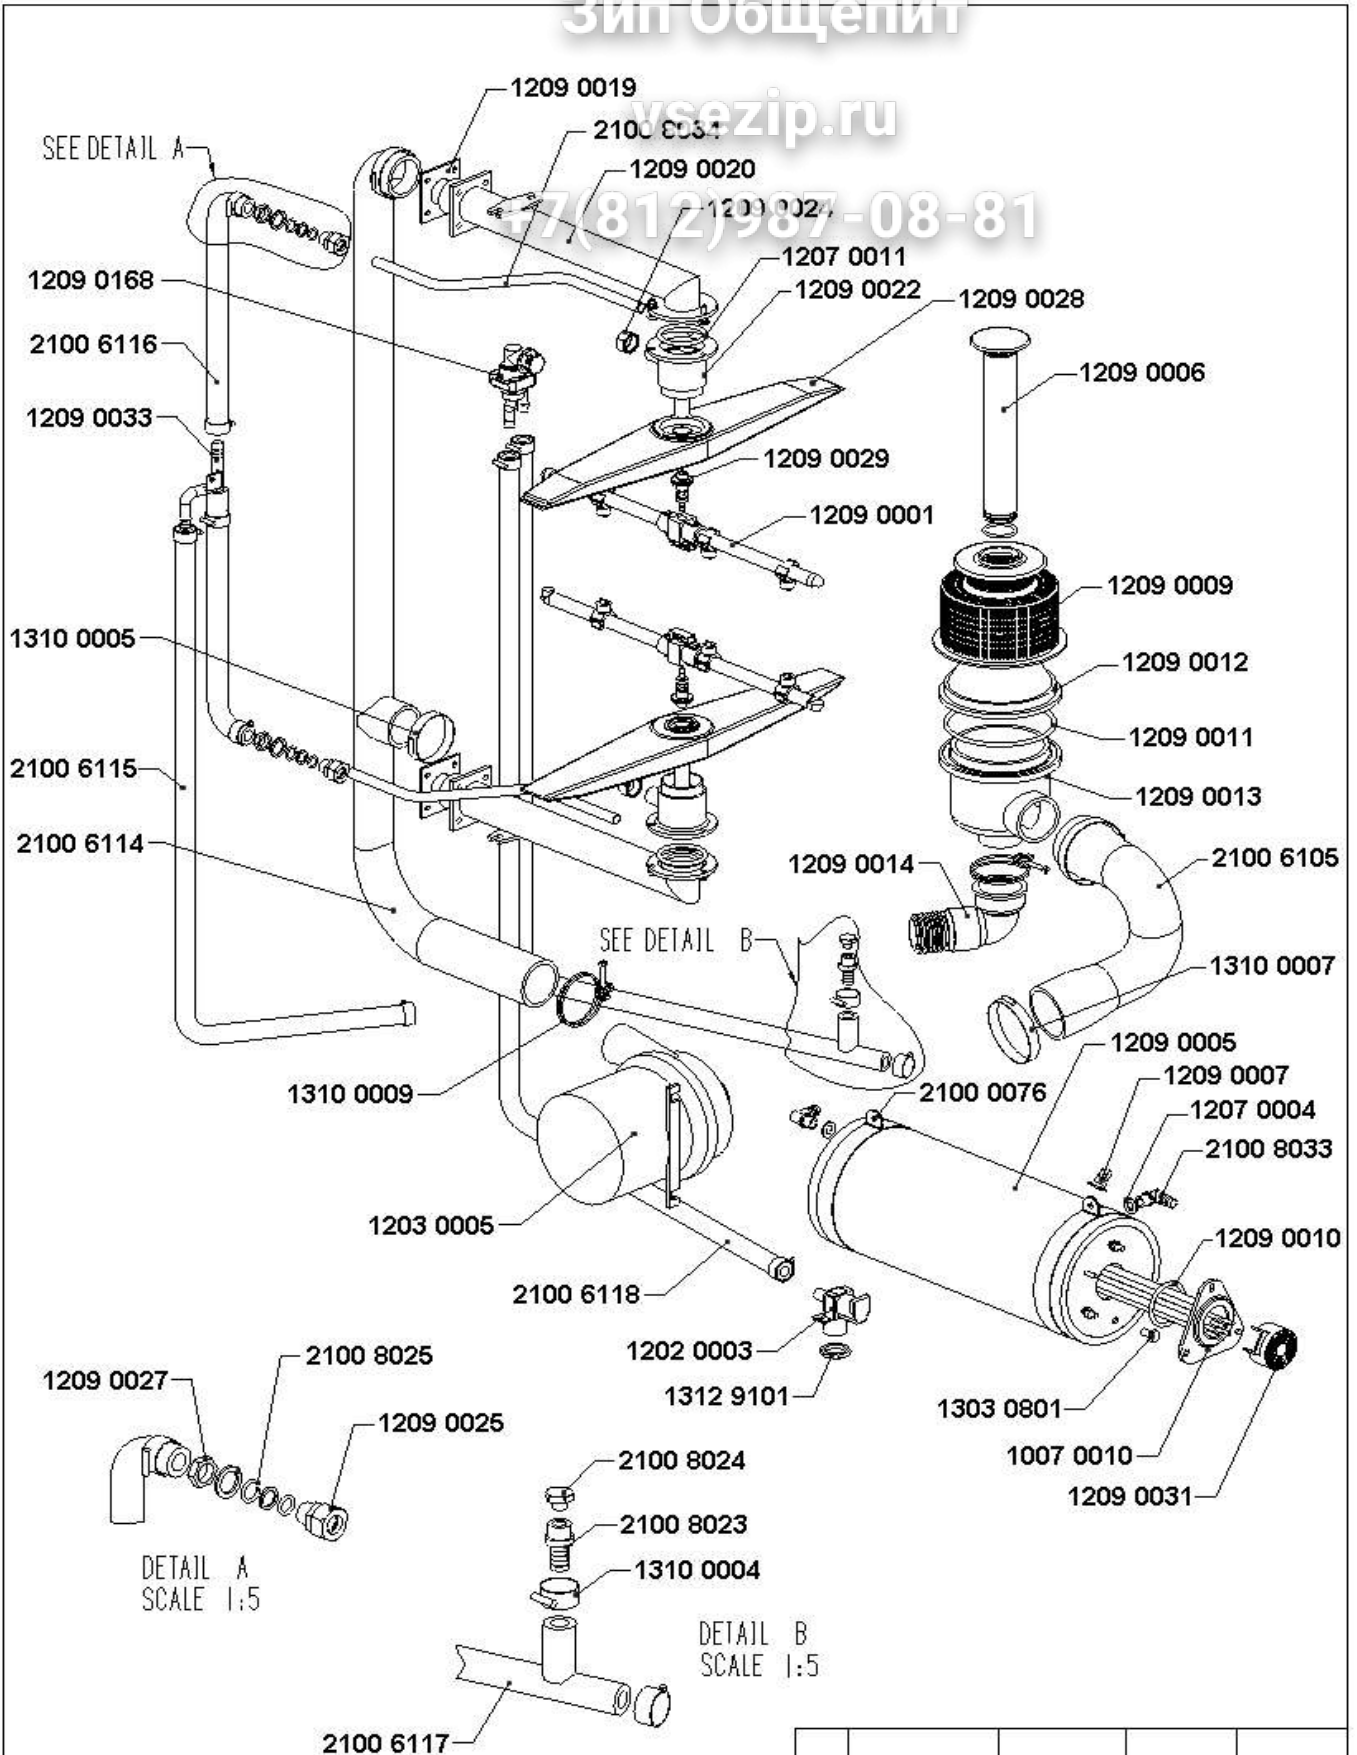

POZ	Değişiklik Revised No	Tarih Date	İsim Name	Kontrol Checked By

Cizen Drawn By	F.CAN	Tarih Date	Gereç Material	Ad.Gn.Tol
Kontrol Checked By	S.EKDİK	02.11.04		1
Ölçek Scale	BULAŞIK YIKAMA MAKİNASI / DISHWASHER			
1/10	BYM165			

INOXSAN MUTFAK SAHAYI VE TICARET A.Ş.	
Stok Nr.	41100100
Resim Nr.