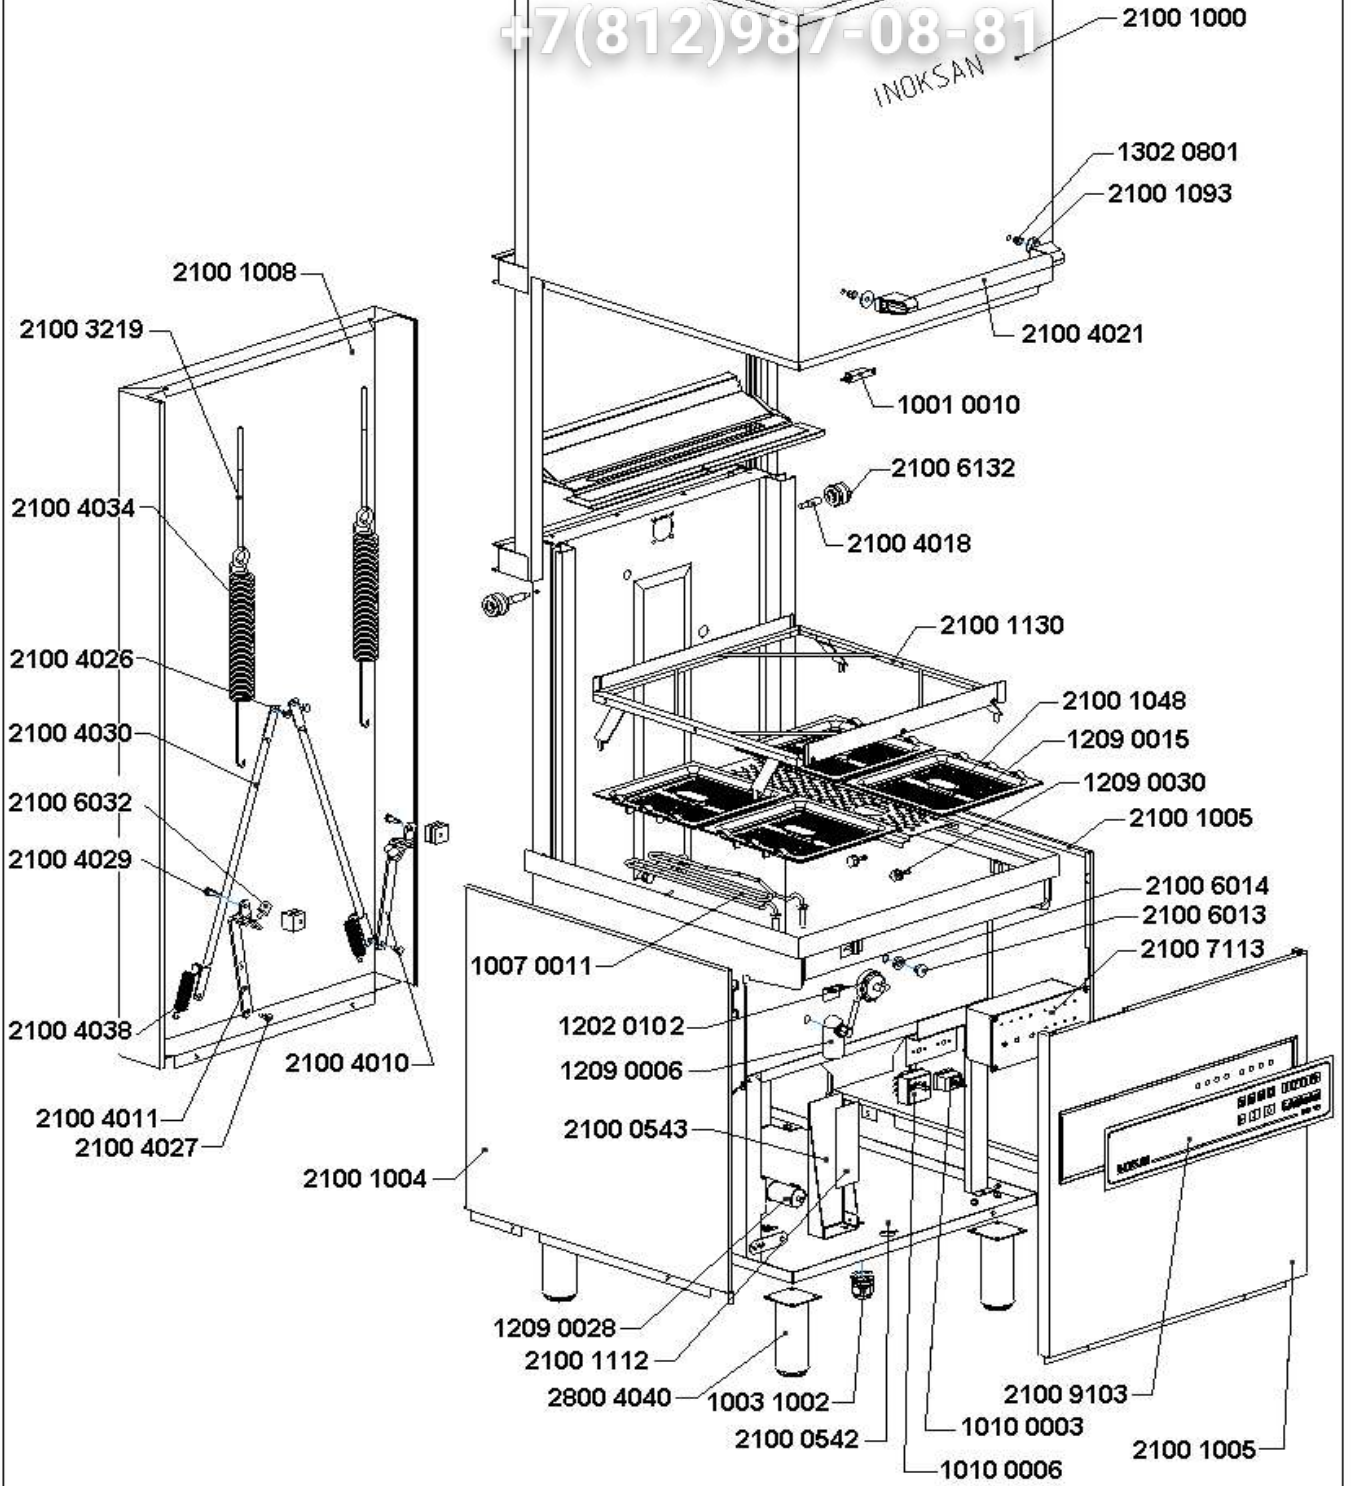

Зип Общепит

vsezip.ru

+7(812)987-08-81

P0Z	Değişiklik Revizid No	Tarih Date	İsim Name	Kontrol CheckedBy

Çizen Drawn By	Tarih Date	Gerec Material	Ad. Gn.Tol
F.CAN	03.12.04		I
Kontrol Checked By	S.ERDİK		
Ölçek Scale	BULAŞIK YIKAMA MAKİNASI / DISHWASHER BYM165		
1/13			

INOKSAN NUTFAR SANAYİ VE TİCARET A.Ş. (T.C. İSİMLERİ VE BİRİMİ İÇİN)	
Stok Nr.	41100100
Resim Nr.	

Tüm Hakları İnoksan A.Ş.'ne Aittir.