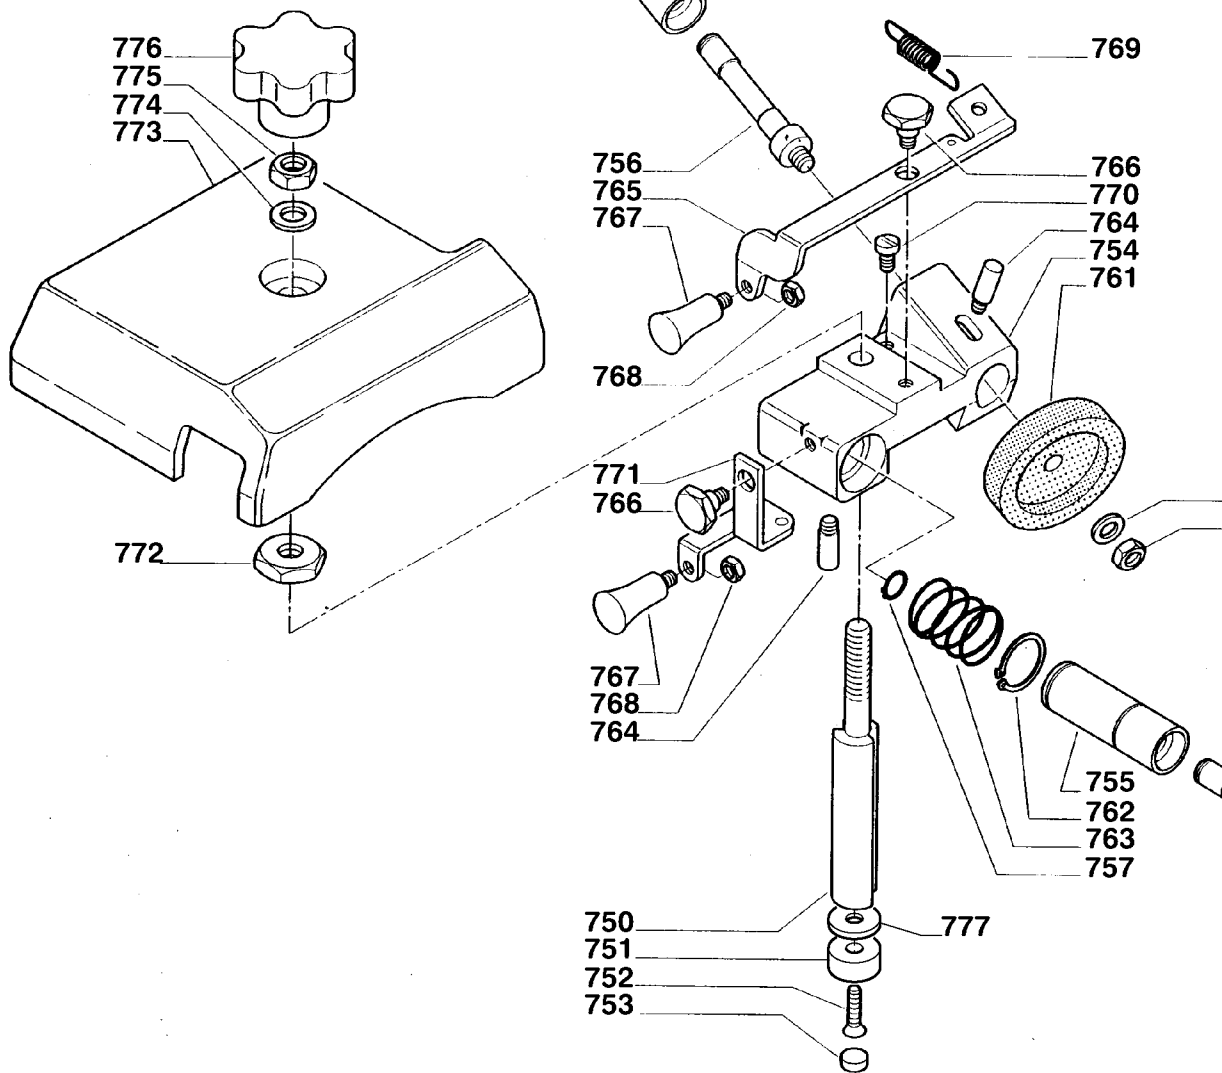

750 VL

Зип Общепит

757
762
763
755

+7(812)987-08-81