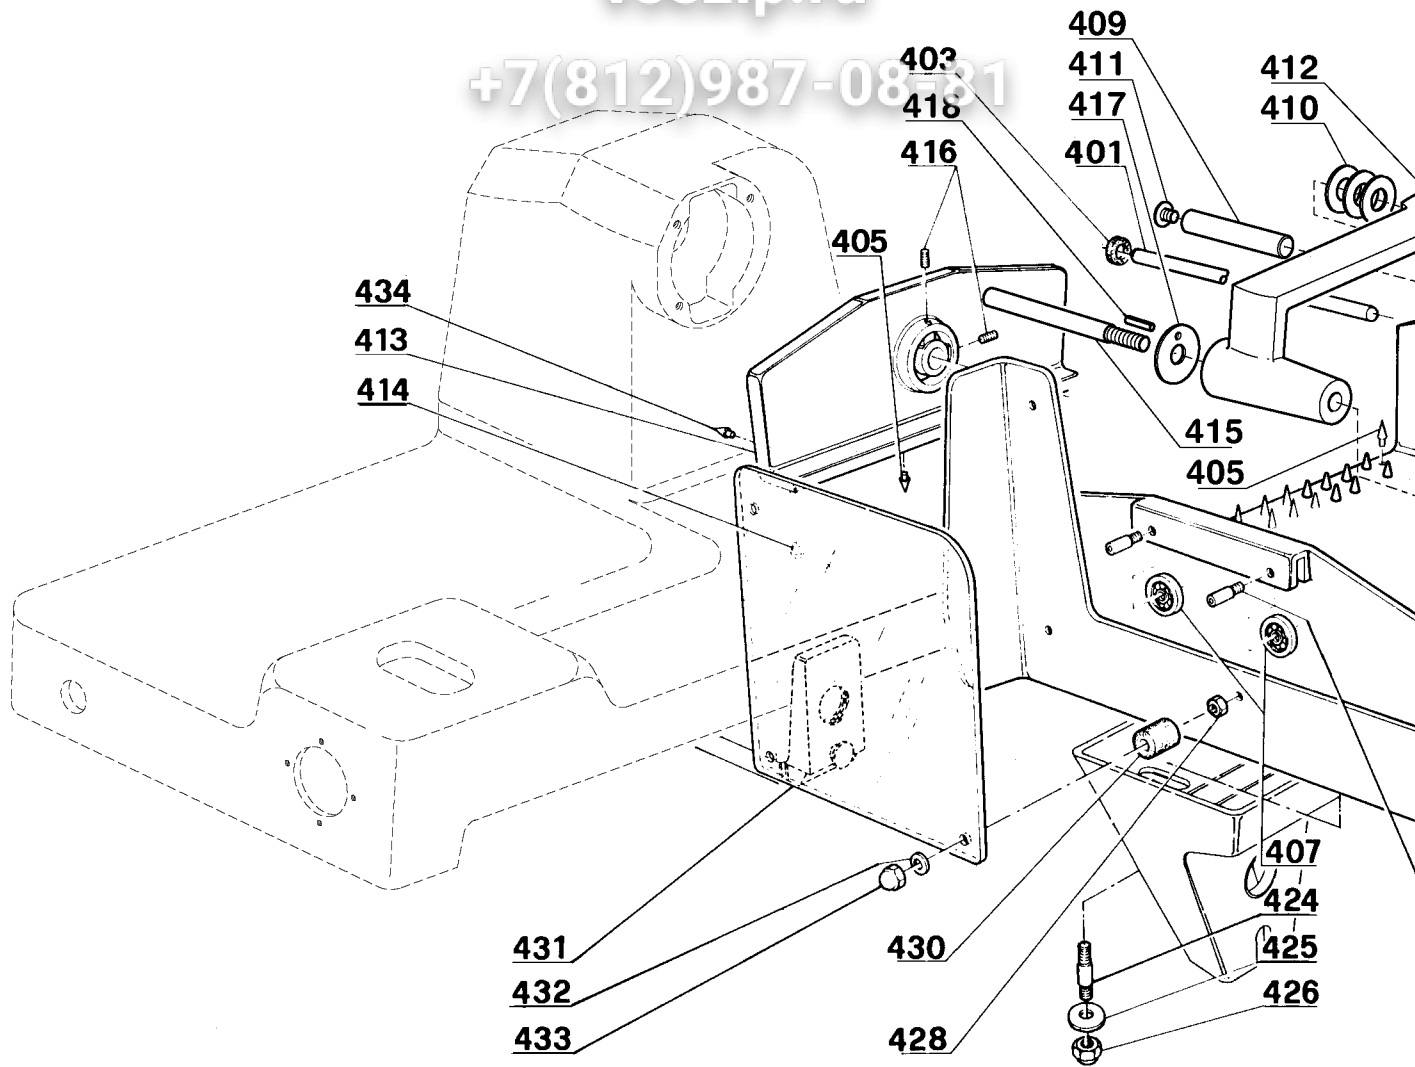

400 BZ

Зип Ощепит

vsezip.ru

+7(812)987-08781