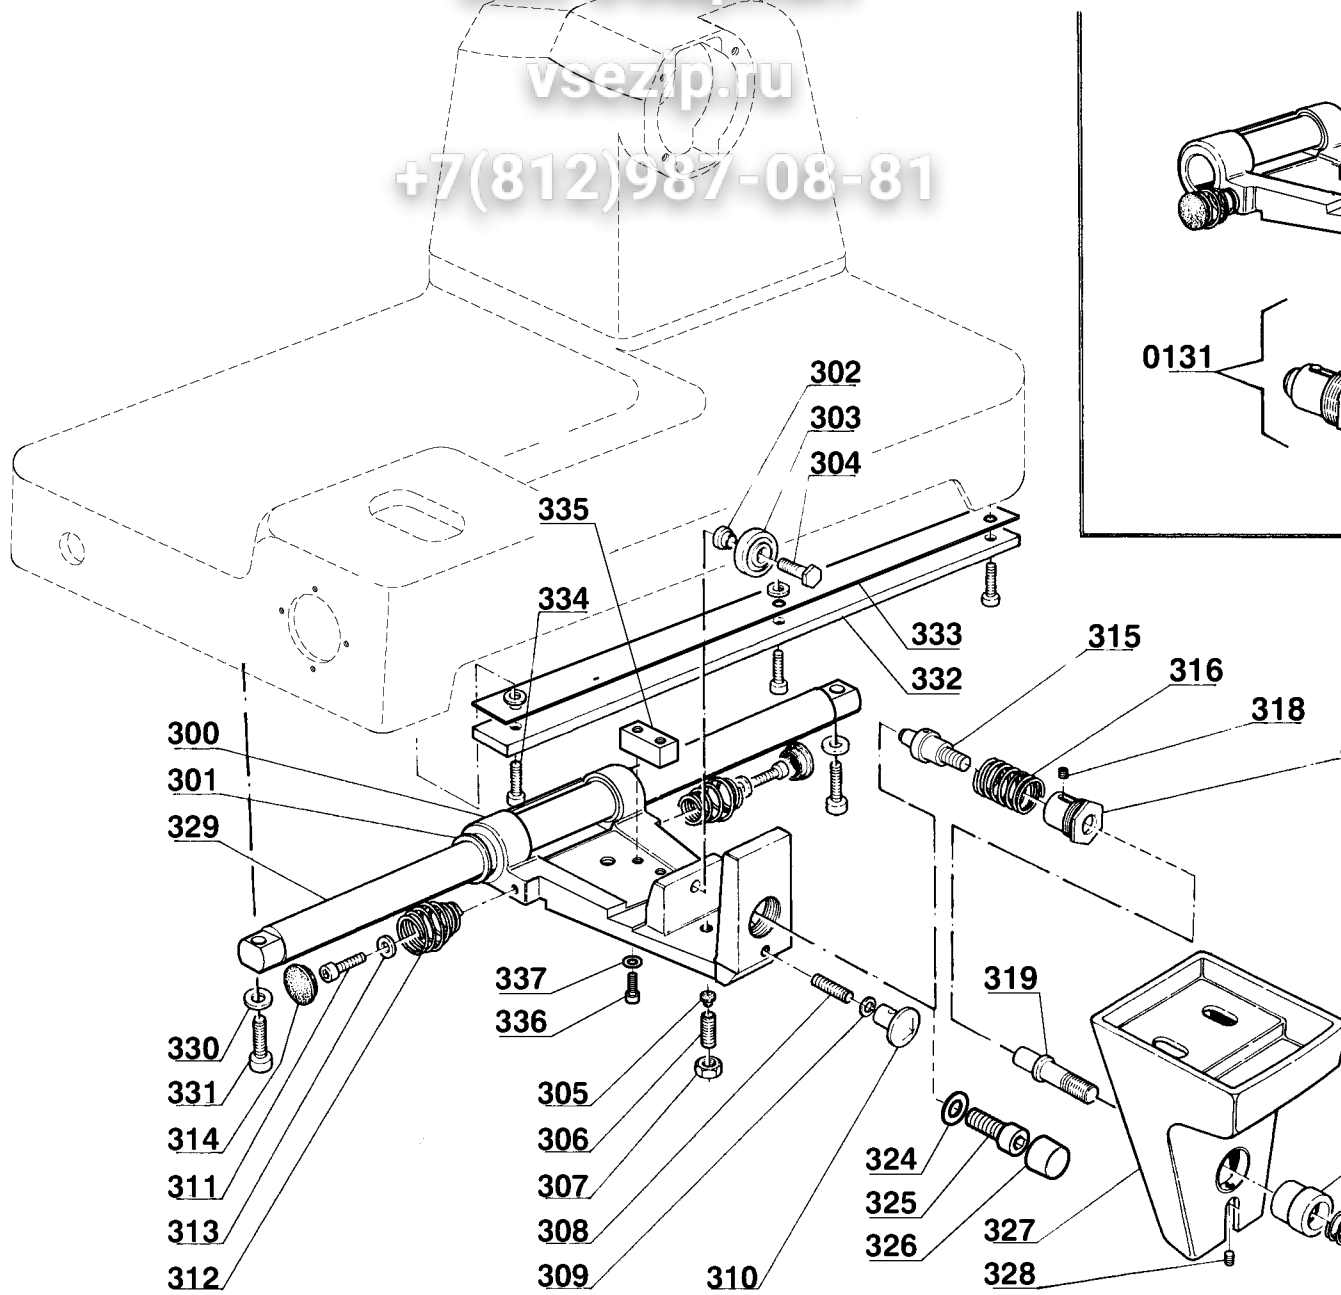

300

Зип-Общепит

vsezip.ru

+7(812)987-08-81