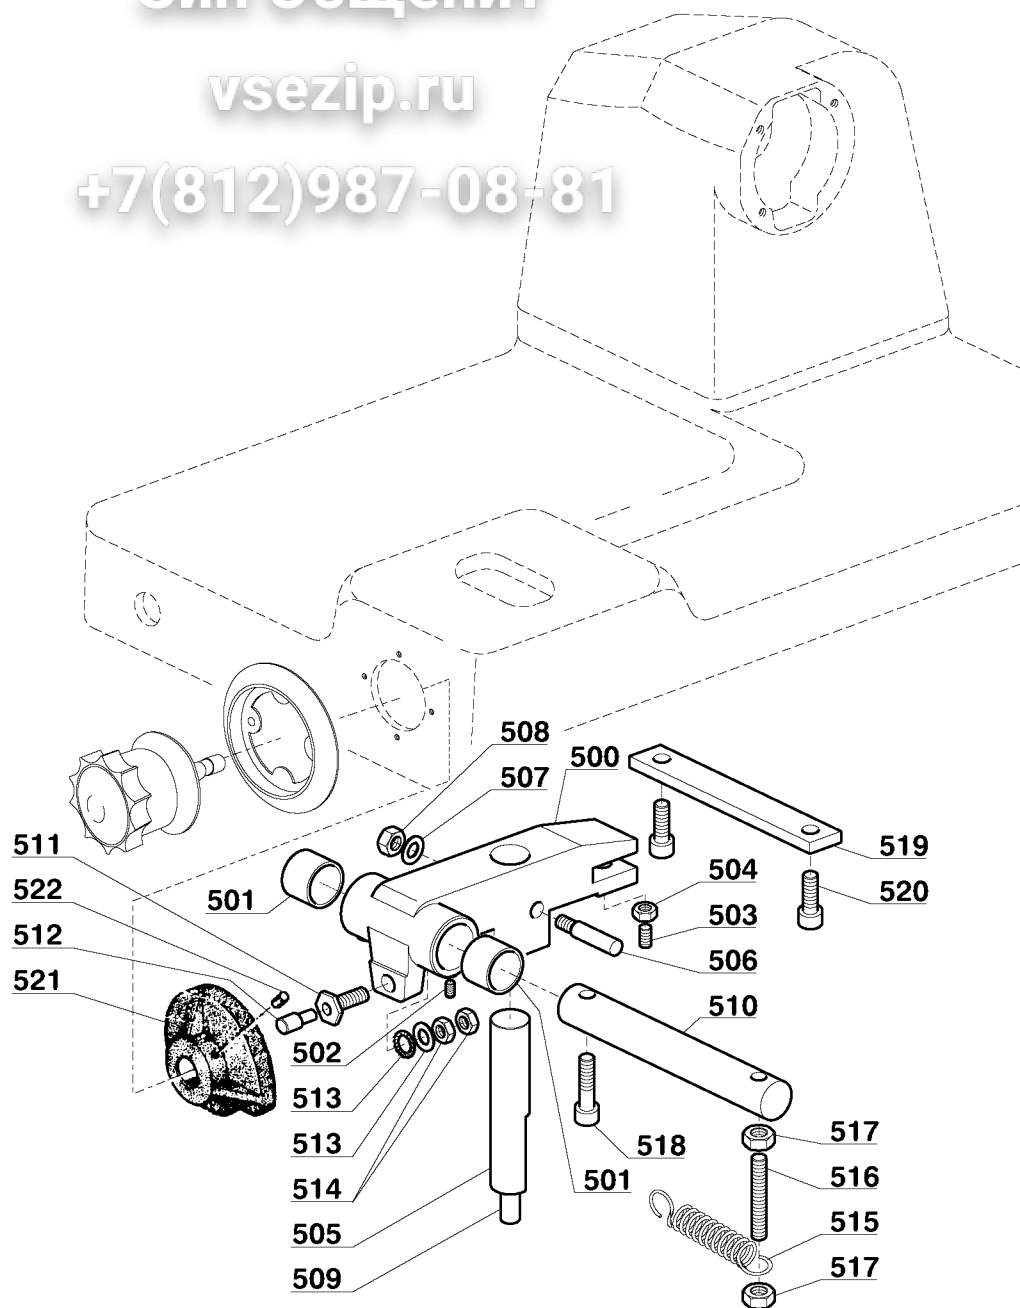

500

Зип Общепит

vsezip.ru

+7(812)987-08-81