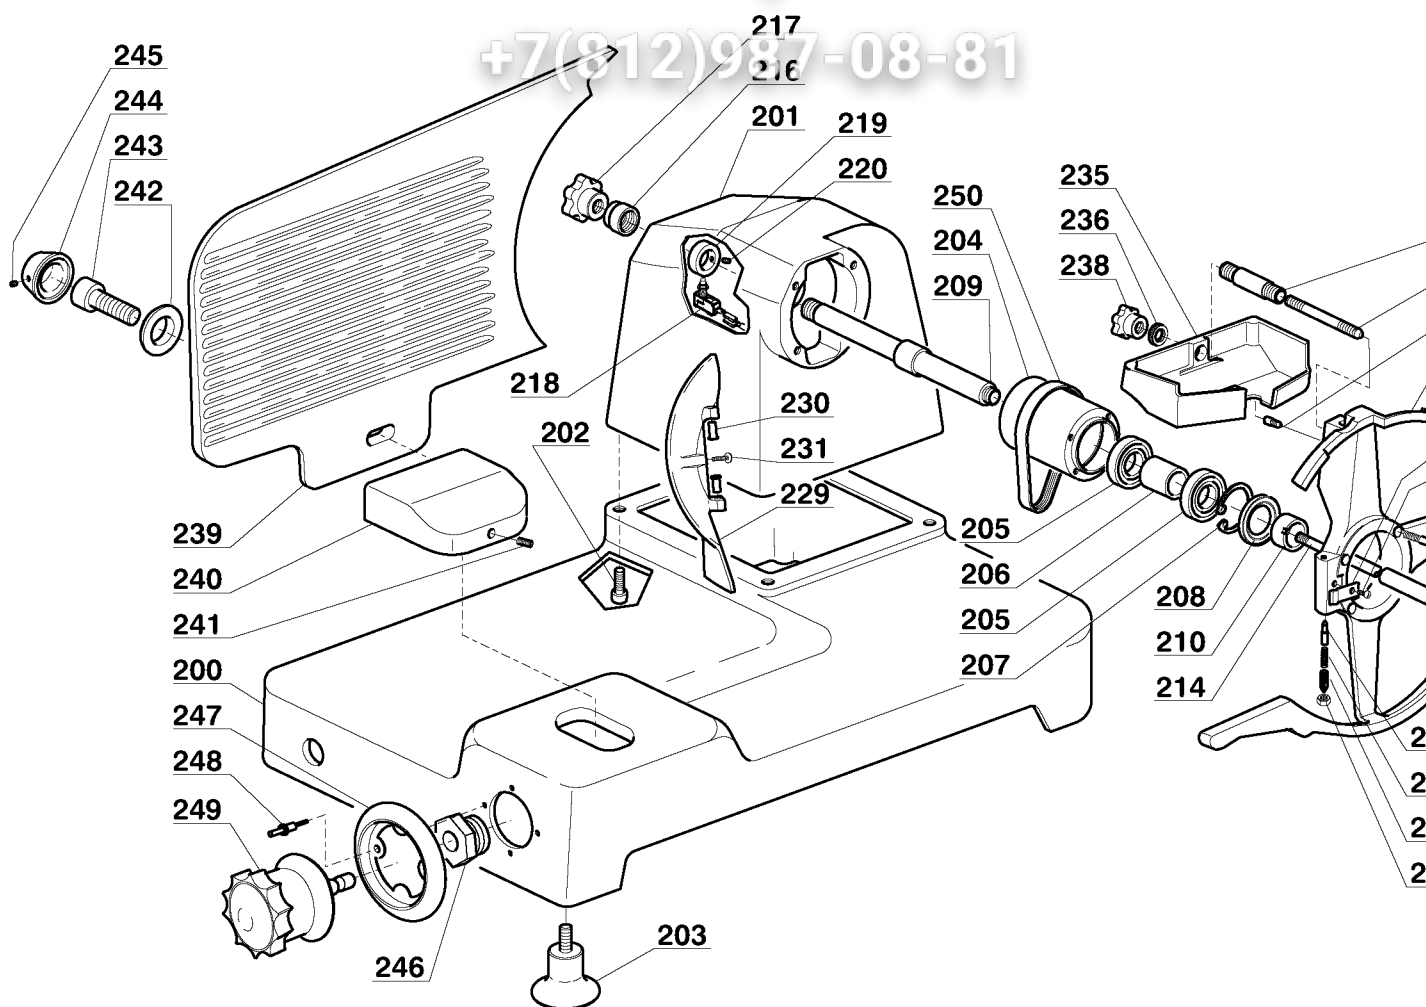

200 VL

Зип Ощепит

vsezip.ru

+7(812)987-08-81