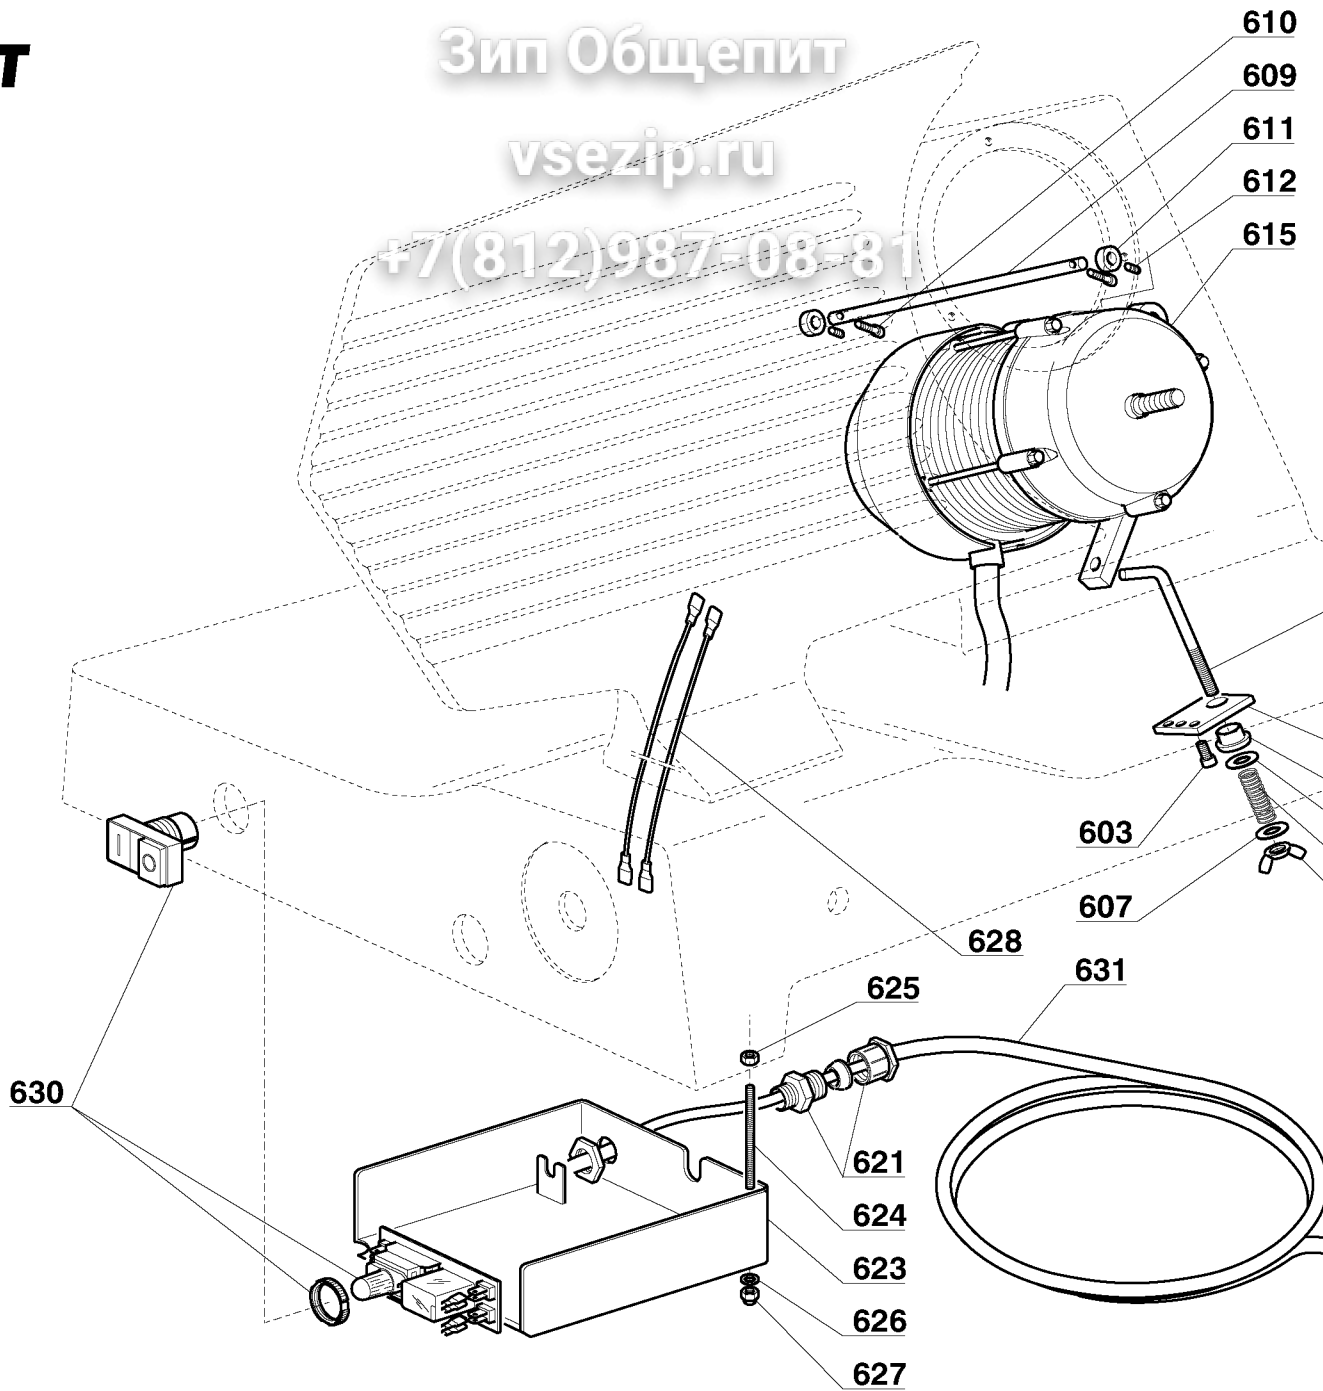

600 T

Зип Общепит

vsezip.ru

+7(812)987-08-81